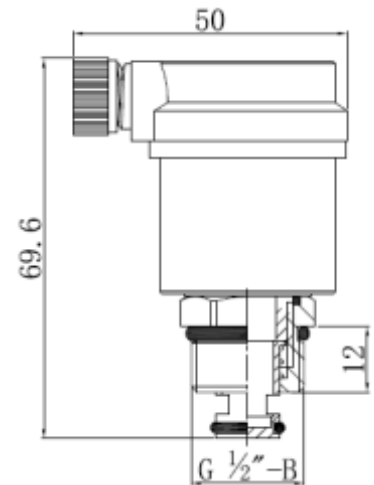

# Performance

- Applicable medium: cold water, hot water
- Maximum pressure: 10bar/6bar(ZL7114C)
- Maximum temperature: 110°C

# Dimensions

Code	ZL711410
------	----------

Code	ZL7114B15
------	-----------

Code	ZL7114C15
------	-----------

Code	ZL731115
------	----------

Code	ZL731115NEW
------	-------------

Code	ZL731310
------	----------