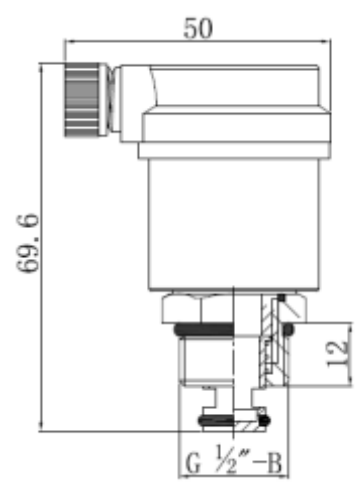

### DATA SHEET

ZL-7114、ZL-7114B、ZL-7311、ZL-7311NEW、  
ZL-7313、ZL7318

**ZL-7114**

**ZL-7114B/C**

**ZL-7311**

**ZL-7311NEW**

**ZL-7313**

**ZL7318**

# Performance

- Applicable medium: cold water, hot water
- Maximum pressure: 10bar/6bar(ZL7114C)
- Maximum temperature: 110°C

# Dimensions

Code	ZL711410
------	----------

Code	ZL7114B15
------	-----------

Code	ZL7114C15
------	-----------

Code	ZL731115
------	----------

Code	ZL731115NEW
------	-------------

Code	ZL731310
------	----------