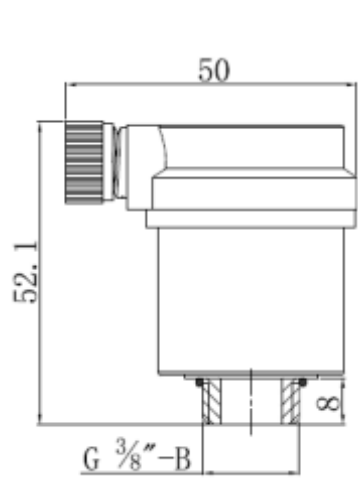

### DATA SHEET

ZL-7114、ZL-7114B、ZL-7311、ZL-7311NEW、  
ZL-7313、ZL7318

**ZL-7114**

**ZL-7114B/C**

**ZL-7311**

**ZL-7311NEW**

**ZL-7313**

**ZL7318**

# Performance

- Applicable medium: cold water, hot water
- Maximum pressure: 10bar/6bar(ZL7114C)
- Maximum temperature: 110°C

# Dimensions

Code	ZL711410
------	----------

Code	ZL7114B15
------	-----------

Code	ZL7114C15
------	-----------

Code	ZL731115
------	----------

Code	ZL731115NEW
------	-------------

Code	ZL731310
------	----------