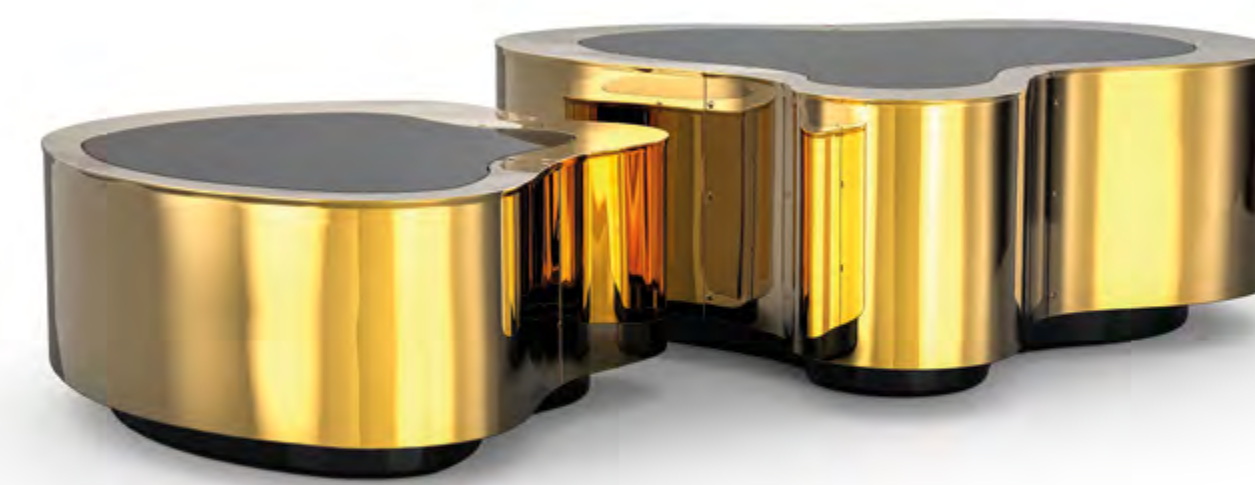

SOLEIL SOFA
W 243cm D 120cm H 80cm | W 95.7" D 47.2" H 31.5"

STONEHENGE SIDE TABLE
W 41.5cm D 41.5cm H 46cm | W 16.3" D 16.3" H 18.8"

SOLEIL ARMCHAIR
W 111cm D 103cm H 68.5cm | W 43" D 51.2" H 26.9"

WAVE CENTER TABLE