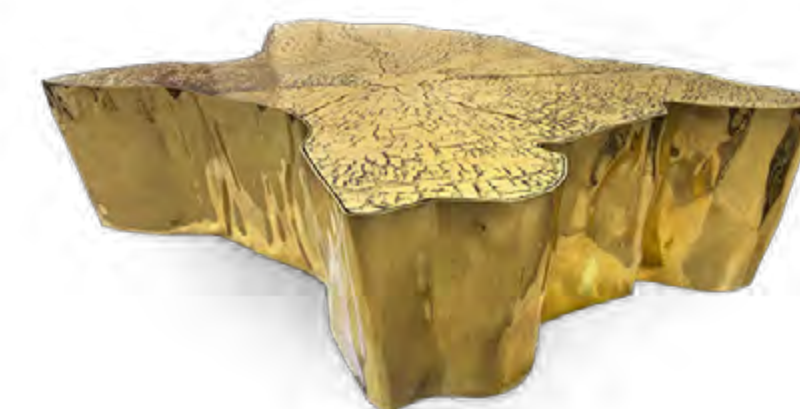

EDEN CENTER TABLE
W 138cm D 95cm H 36cm | W 54.3" D 37.4" H 14.2"