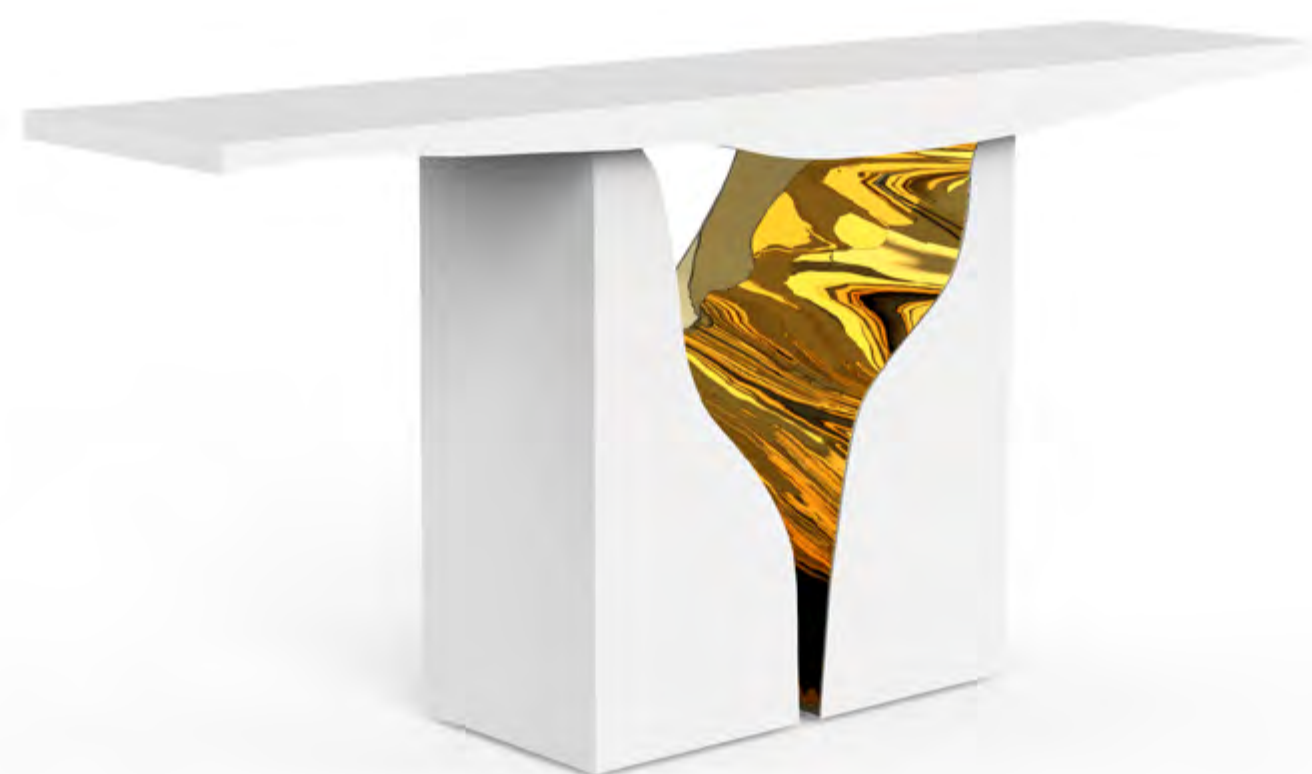

RING FILIGREE MIRROR
Ø 124cm D 10cm | Ø 48.8" D 3.9"

LAPIAZ TABLE LAMP
Ø 40cm H 91cm | Ø 15.8" H 35.8"

METAMORPHOSIS WHITE WALL LAMP
Ø 29.5cm D 6cm | Ø 11.5" D 2.3"

MONDRIAN SIDEBOARD
W 186cm D 53cm H 81cm | W 73.2" D 20.9" H 31.9"