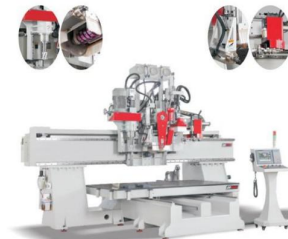

1. 连续加工, 可手动加工, 也可同步工作。
2. 连续加工, 可手动加工, 也可同步工作。
3. 连续加工, 可手动加工, 也可同步工作。
4. 连续加工, 可手动加工, 也可同步工作。
5. 连续加工, 可手动加工, 也可同步工作。
6. 连续加工, 可手动加工, 也可同步工作。
7. 连续加工, 可手动加工, 也可同步工作。
8. 连续加工, 可手动加工, 也可同步工作。

技术参数/SPECIFICATIONS: