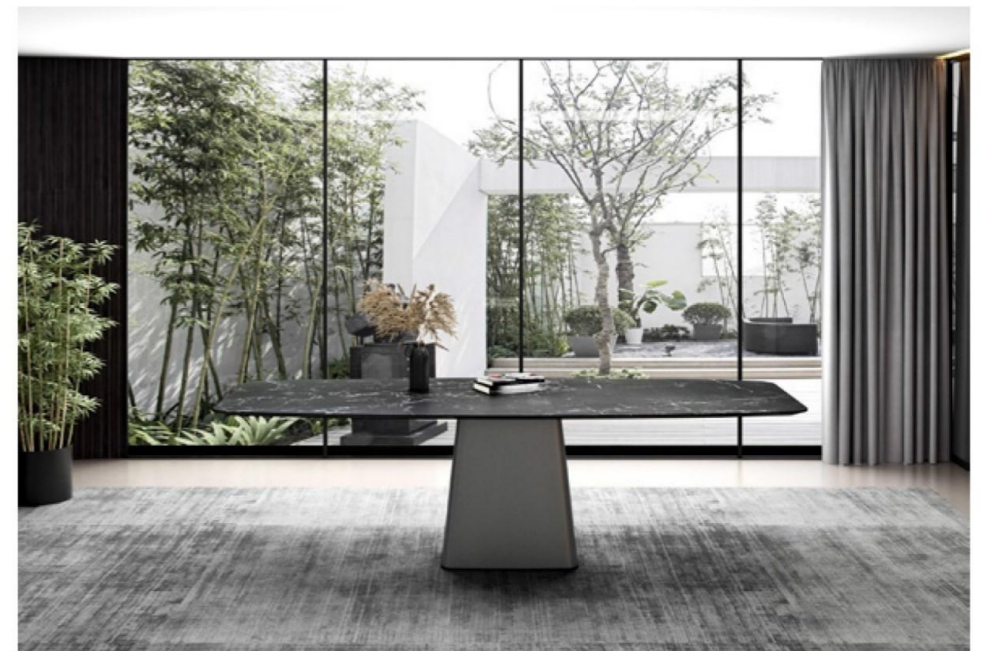

1600*450*800mm

905 餐台 (岩板)

1350*750mm

905 餐台 (药水砂)

1350*750mm

6200 餐台

1600*800*750mm

1800*900*750mm

2000*1000*750mm

1868 餐台

2400*1200*750mm 2600*1200*750mm 2800*1200*750mm

811餐台

1600*850*750mm 1800*900*750mm 2000*1000*750mm

A353 餐台

功能餐桌 1350*1350*760mm CY221 餐椅 520*560*870mm

817 酒柜