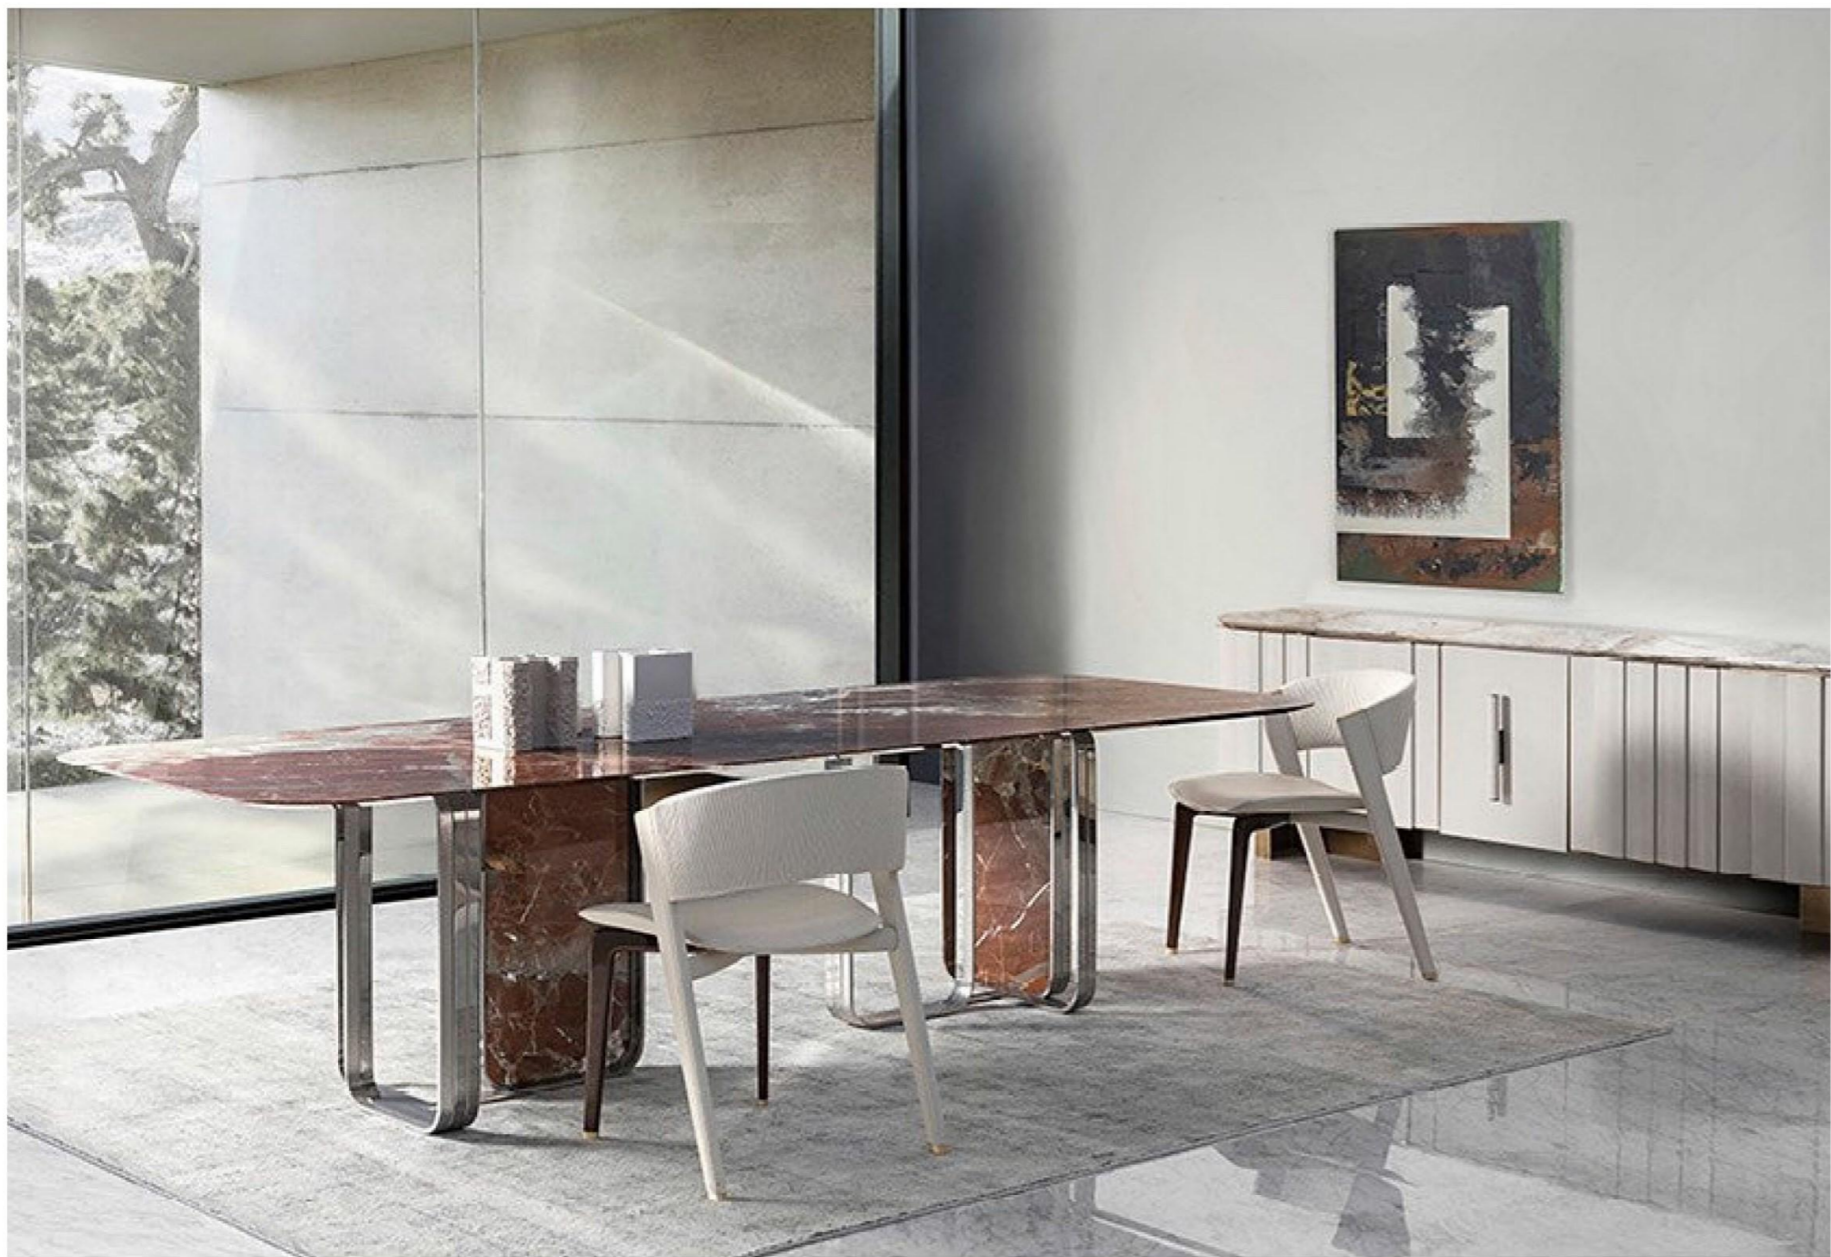

1800*950*740mm

2200*1000*740mm

2400*1050*740mm

398 餐台

φ1350*760mm

802 餐台 (岩板)

1800*900*750mm 2000*1000*750mm 2400*1200*750mm

A399圆餐台