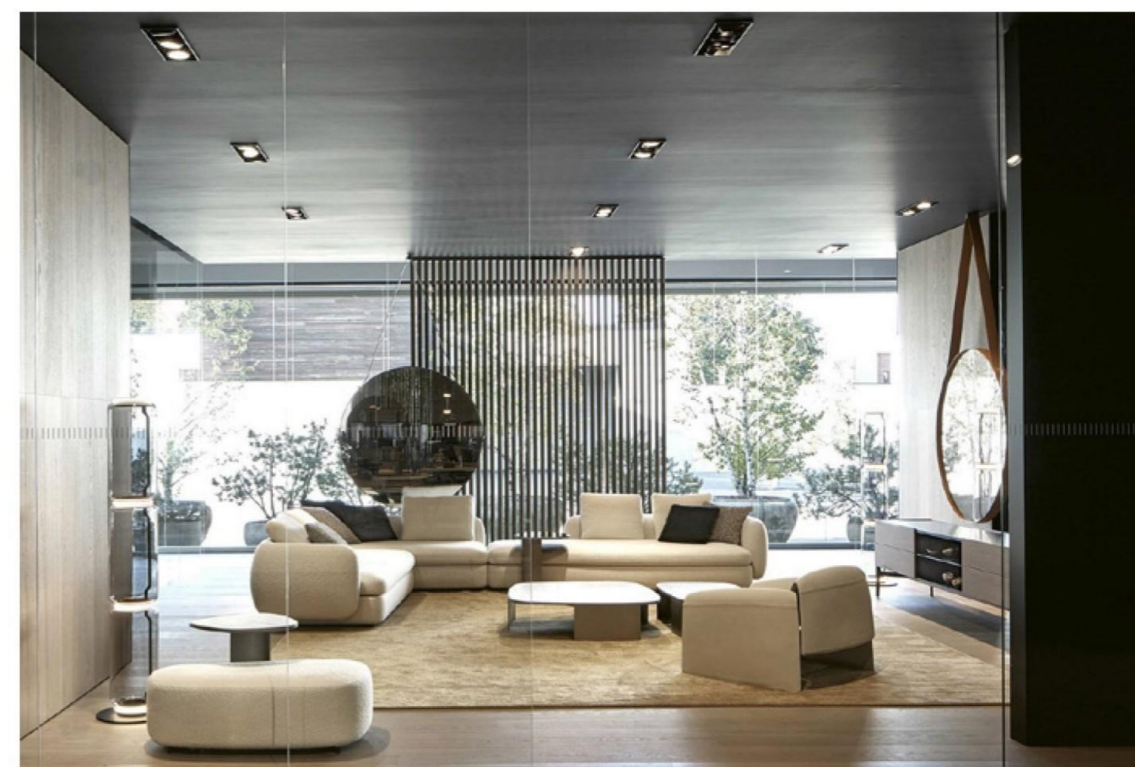

脚踏
1100*900*350mm

翠贝卡 /TRIBECA

A+B+C 组合
3970*2500*710mm

A+D 组合
2950*1550*710mm

惠灵顿 / WELINGTON

2+ 转角 + 异形
总长: 4400*3100*800mm

蓝山 B/NANSAM B

3+ 异
3730*2050*820mm