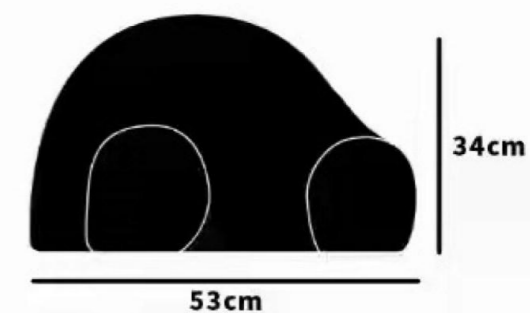

Y025 休闲椅
660*800*770mm

酣睡熊

Size

尺寸:如图所示

浅灰色

蓝色

紫色

白色