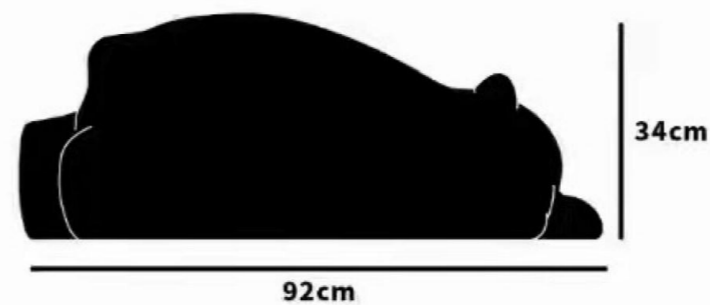

Y025 休闲椅
660*800*770mm

酣睡熊

Size

尺寸:如图所示

浅灰色

蓝色

紫色

白色