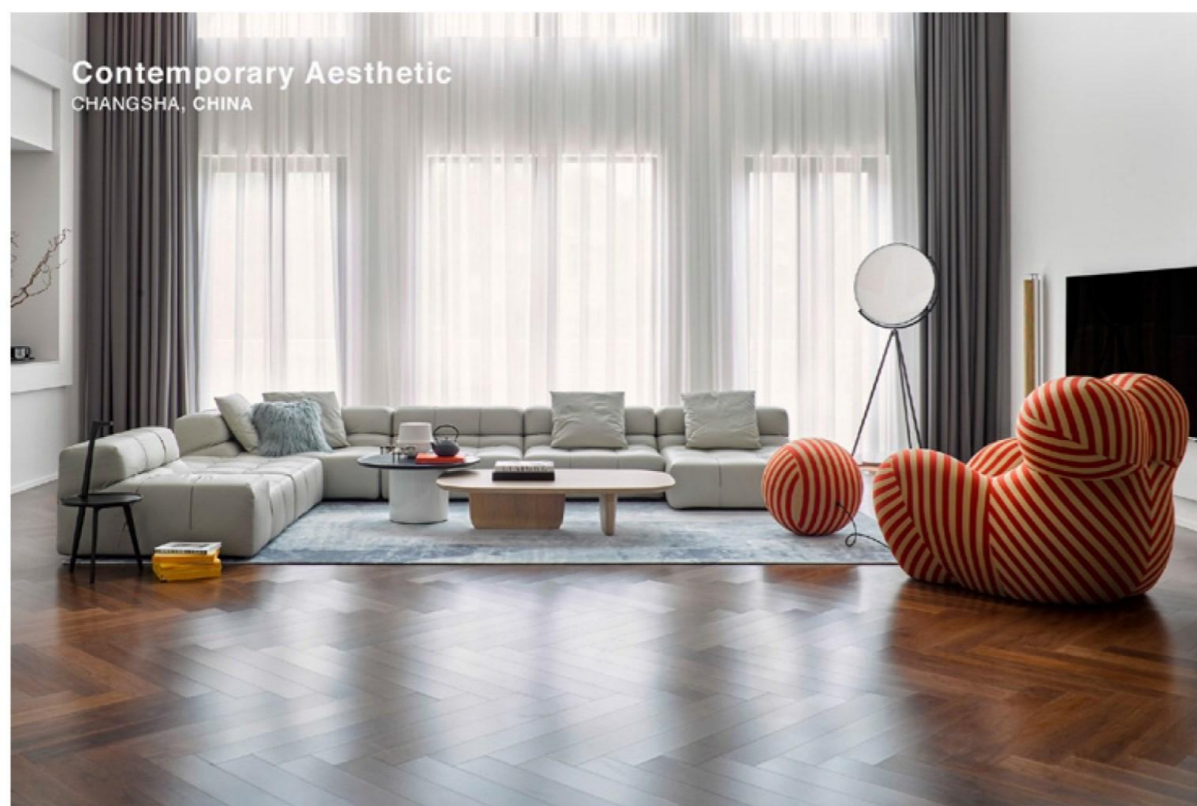

Ray Outdoor Natural
by Antonio Citterio

No matter how fast the fashion changes, only those profound designs can become classical. The most graceful colors are used to wind its way to the deepest and most beautiful dream in your life.