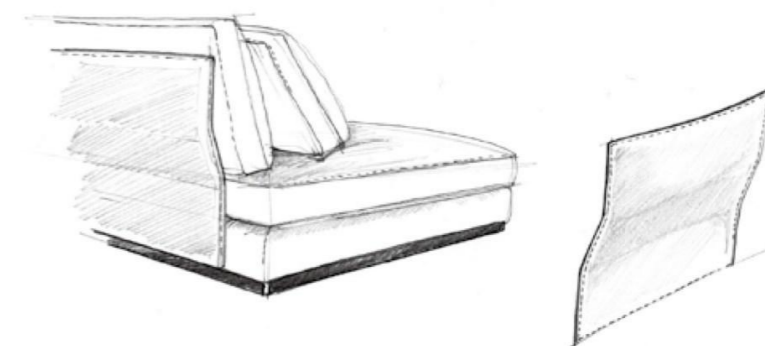

马丁

单扶四
2850*1140*560mm

直角贵妃 硬皮弯板靠背&扶手异形贵妃
1200*1780*560mm

硬皮弯板靠背&扶手
1800*1800*650mm

2014/11/21