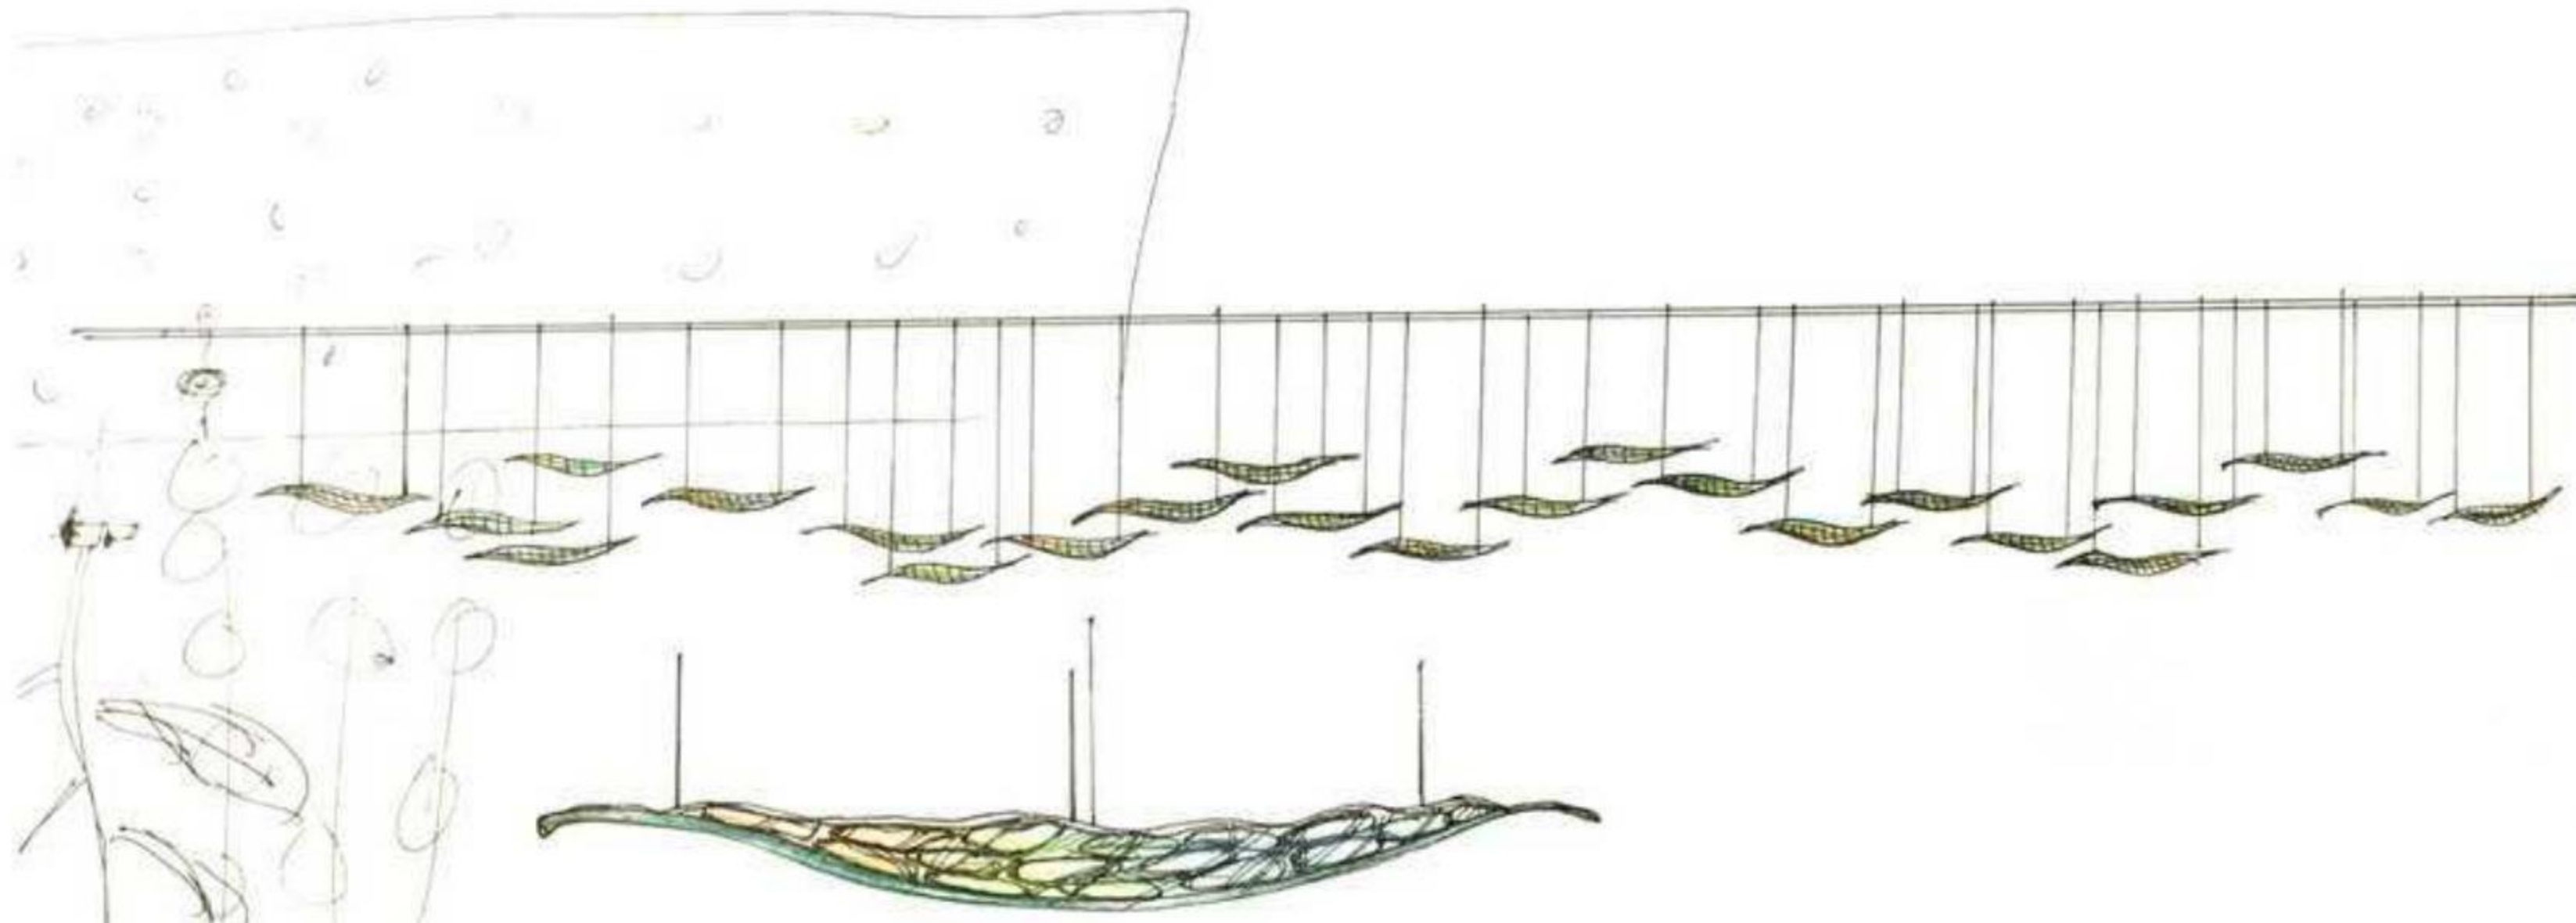

自然圆润水滴形状(雕塑)
翻砂钢(或透明树脂)表面古铜色
手工艺水滴形状, 琉璃水滴
(单片可分3-5小片为一组合)
开花槽面开孔, 可调角LED/5W 4500K, 45度光束角
组合式不规则吸顶盘

钢丝吊装
不规则镂空叶子, 古铜色
(雕塑) 铜质翻砂完成
表面有自然粗糙凹凸感
手工艺水滴形状玻璃
L900*W400 4PCS

灯体尺寸: 直径2200*4500 总高4500mm
手工艺水花状
玻璃H700左右
镜面不锈钢
水花状玻璃内环安装
LED/3W/4000K