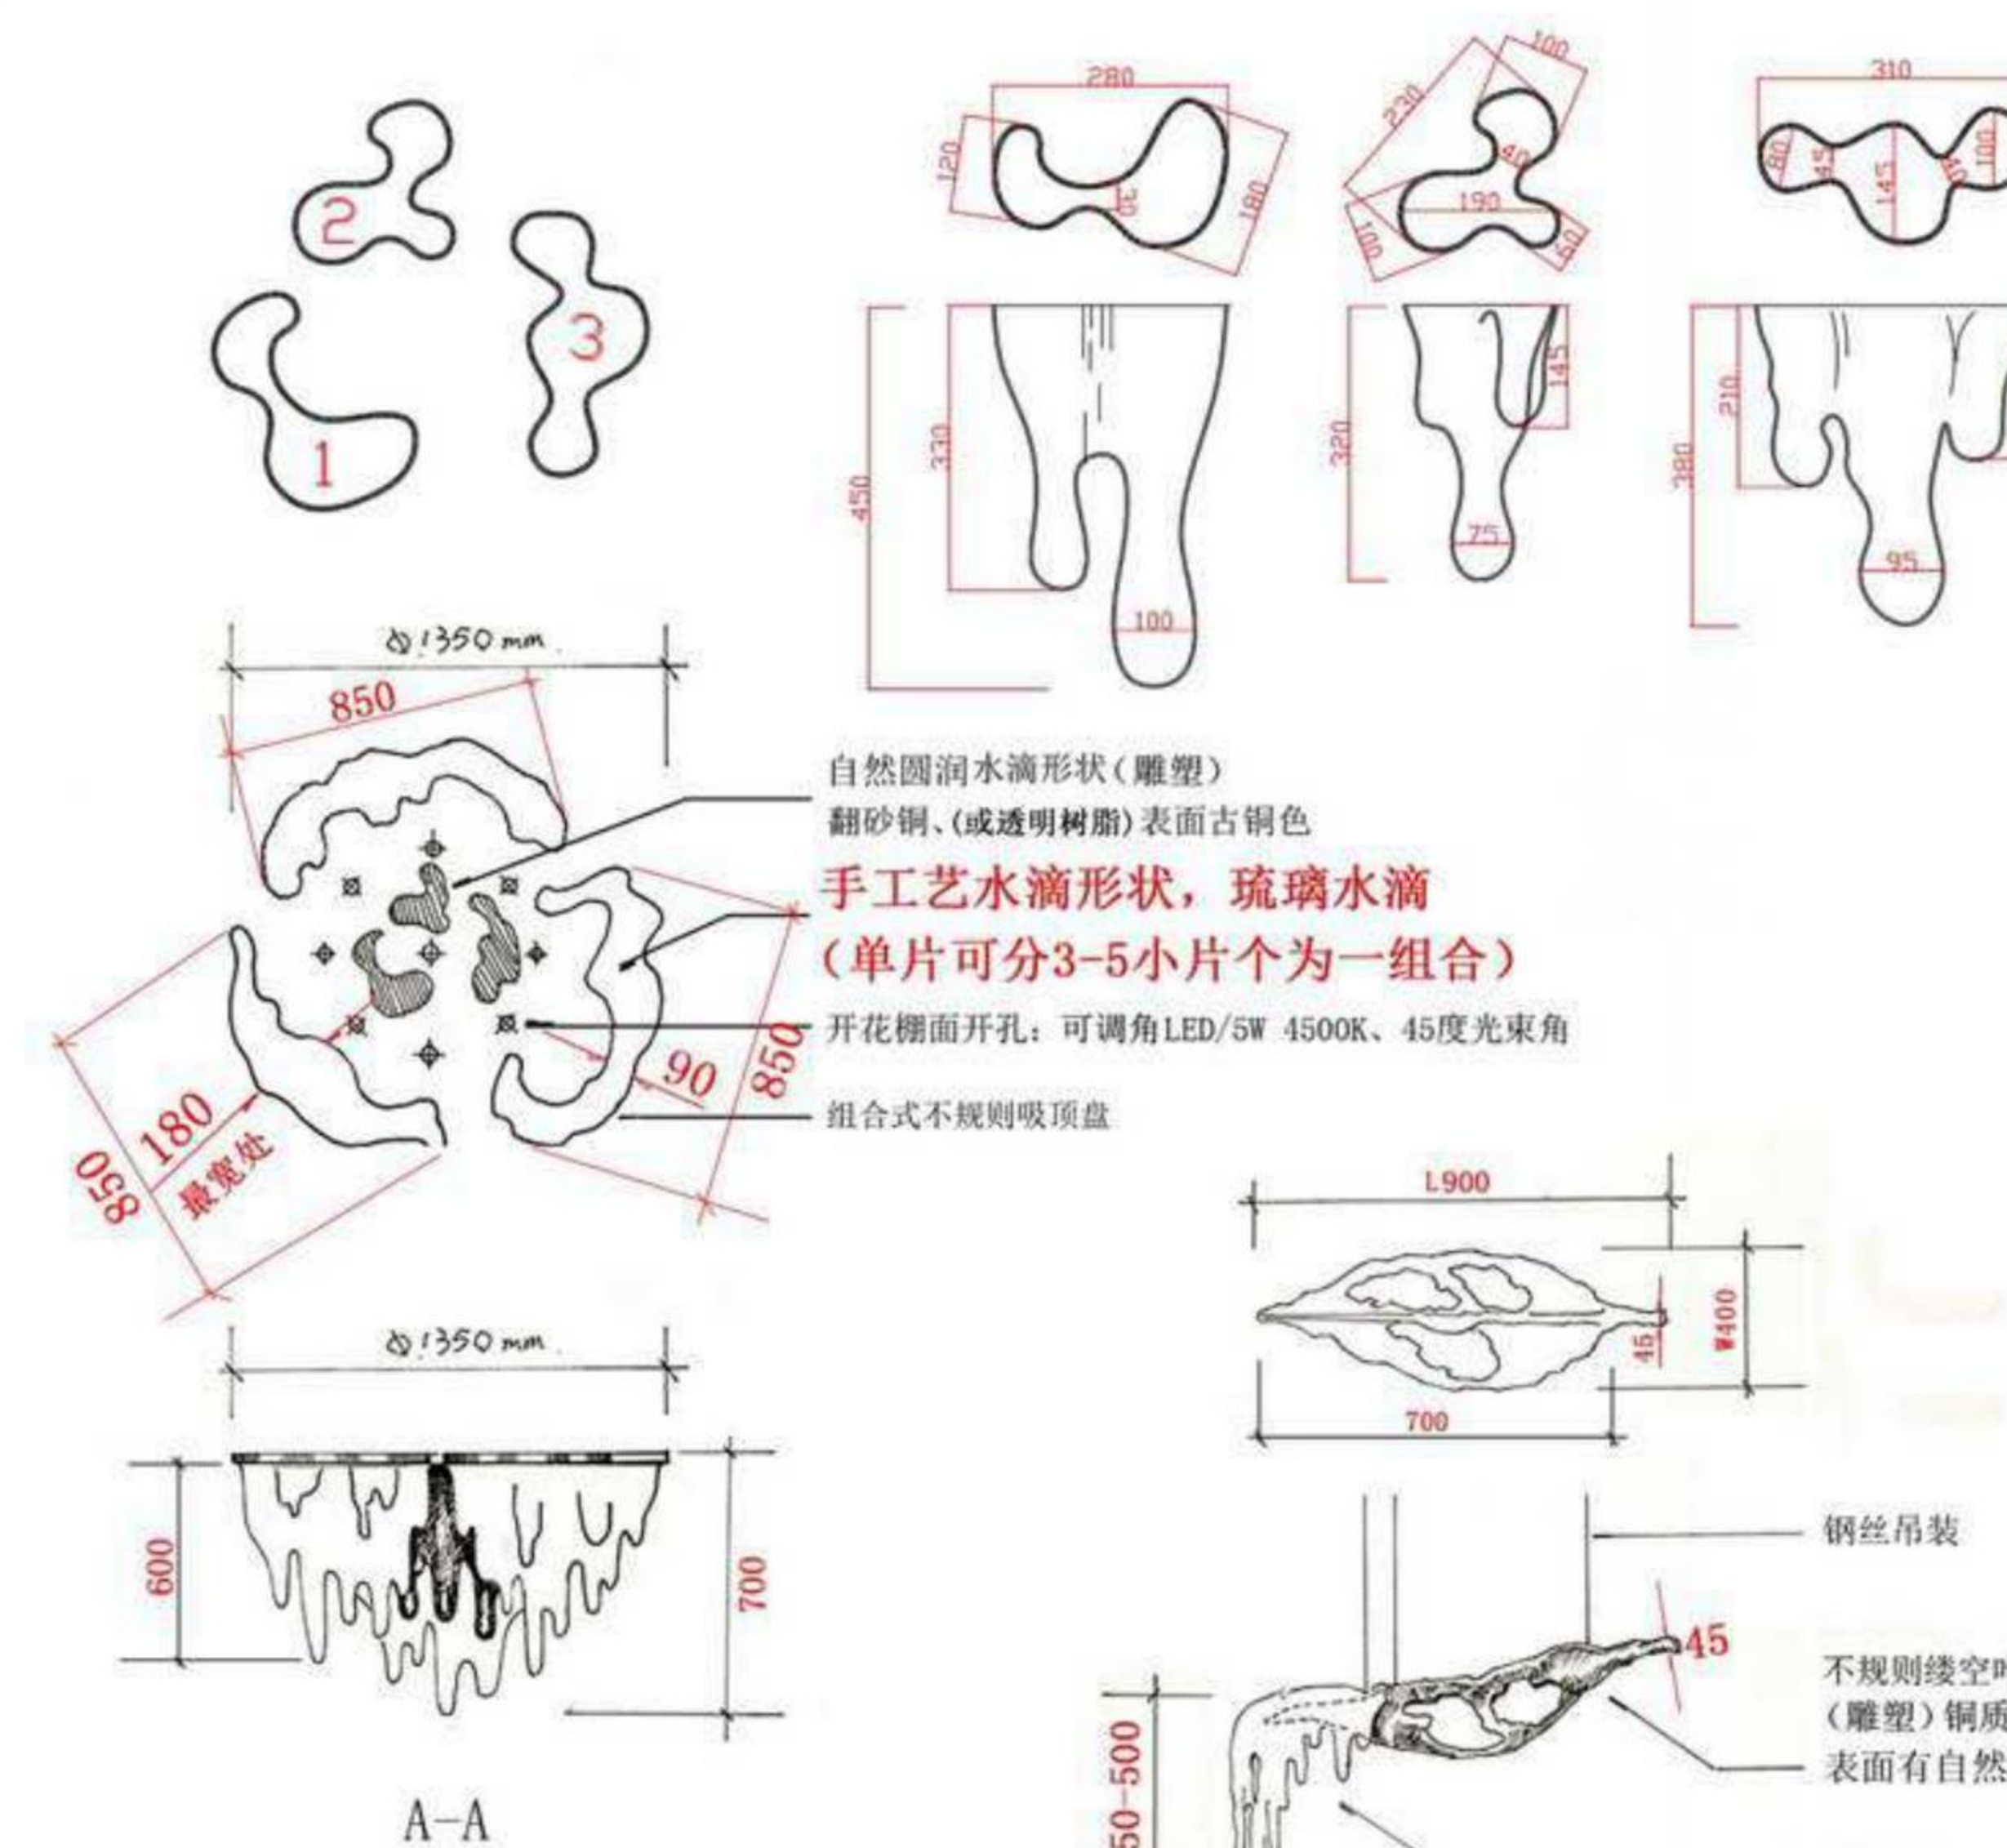

10 现场安装
SITE INSTALLATION

研发设计

R & D

随手一挥的画面，围绕它的艺术灯具的痕迹，画面看似凌乱，用笔梳筒，灯具又如涂鸦，但意向性就在身边。

With a wave of pictures, the traces of the art lamps around it, the picture looks messy, the brush is simple, the lamps are like graffiti, but the intention is right.

自然圆润水滴形状(雕塑)
翻砂钢(或透明树脂)表面古铜色
手工艺水滴形状, 琉璃水滴
(单片可分3-5小片为一组合)
开花槽面开孔, 可调角LED/5W 4500K, 45度光束角
组合式不规则吸顶盘

钢丝吊装
不规则镂空叶子, 古铜色
(雕塑) 铜质翻砂完成
表面有自然粗糙凹凸感
手工艺水滴形状玻璃
L900*W400 4PCS

灯体尺寸: 直径2200*4500 总高4500mm
手工艺水花状
玻璃H700左右
镜面不锈钢
水花状玻璃内环安装
LED/3W/4000K