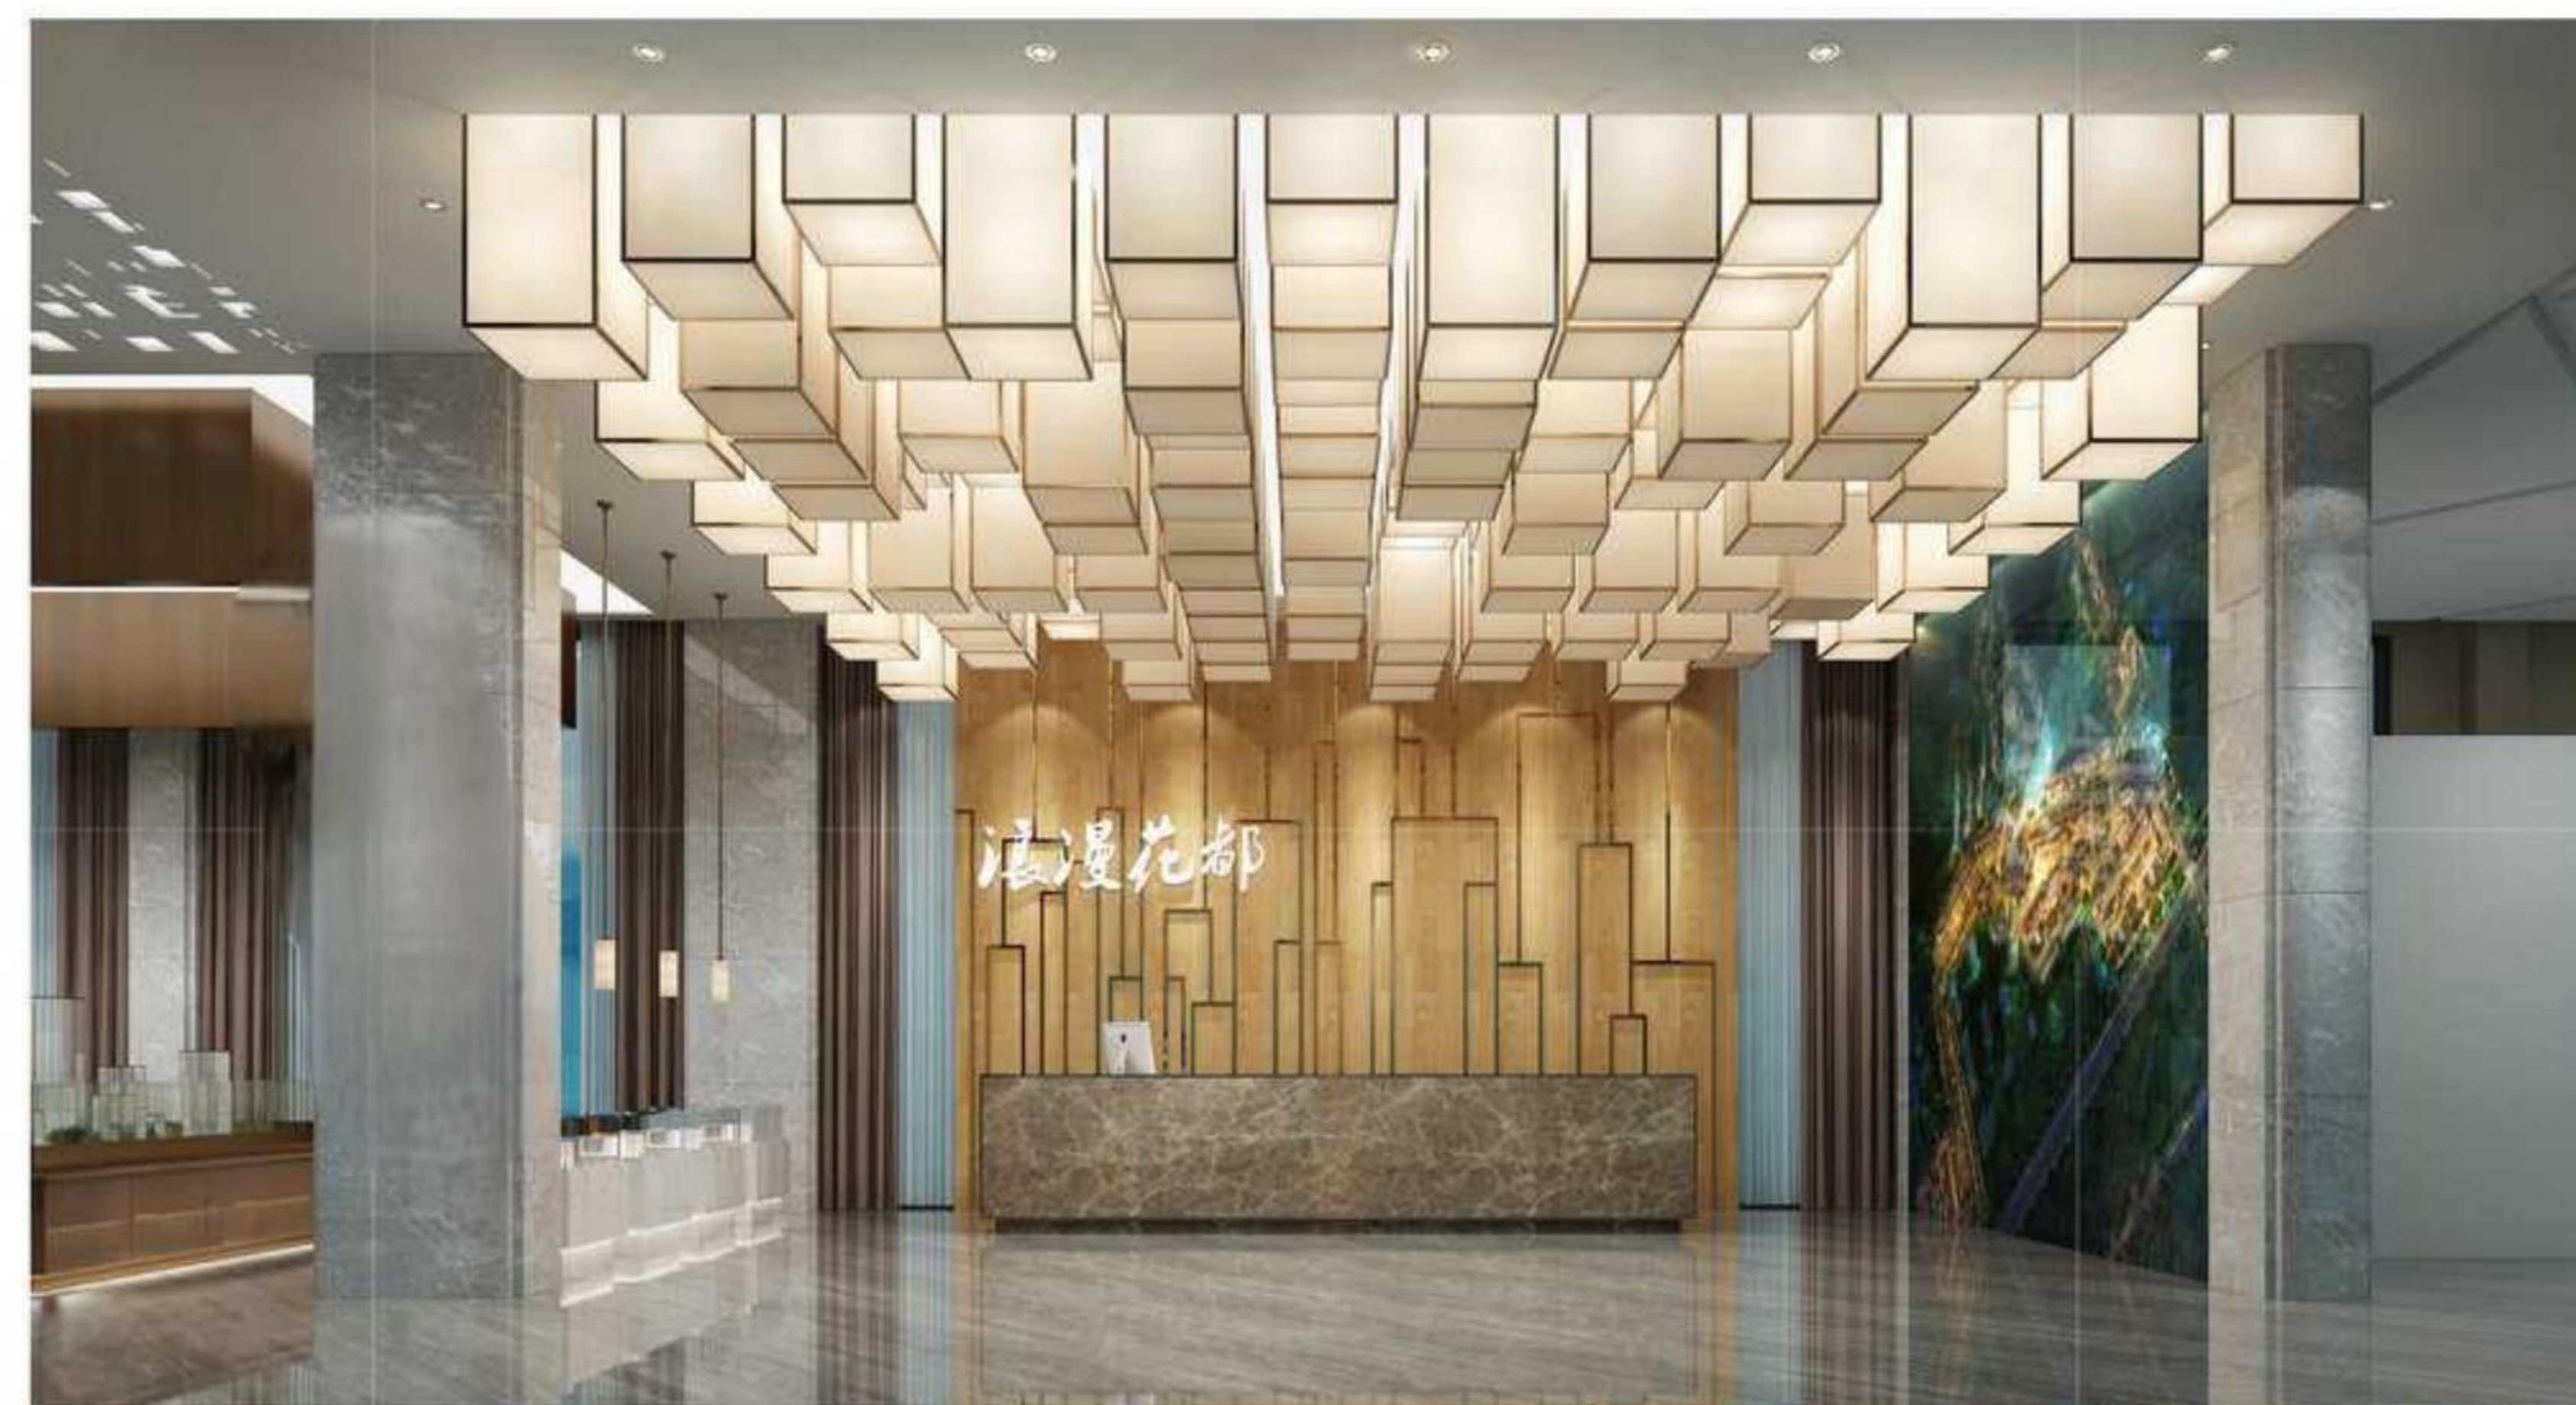

QUIET ELEGANT

宁静幽雅

您可以完全身临其境的感受光影奢侈品，
但同时也产生一种设计艺术的熟悉感。
You can feel the light and shadow luxury in a completely
immersive way, but at the same time produce a sense
of familiarity in design art.