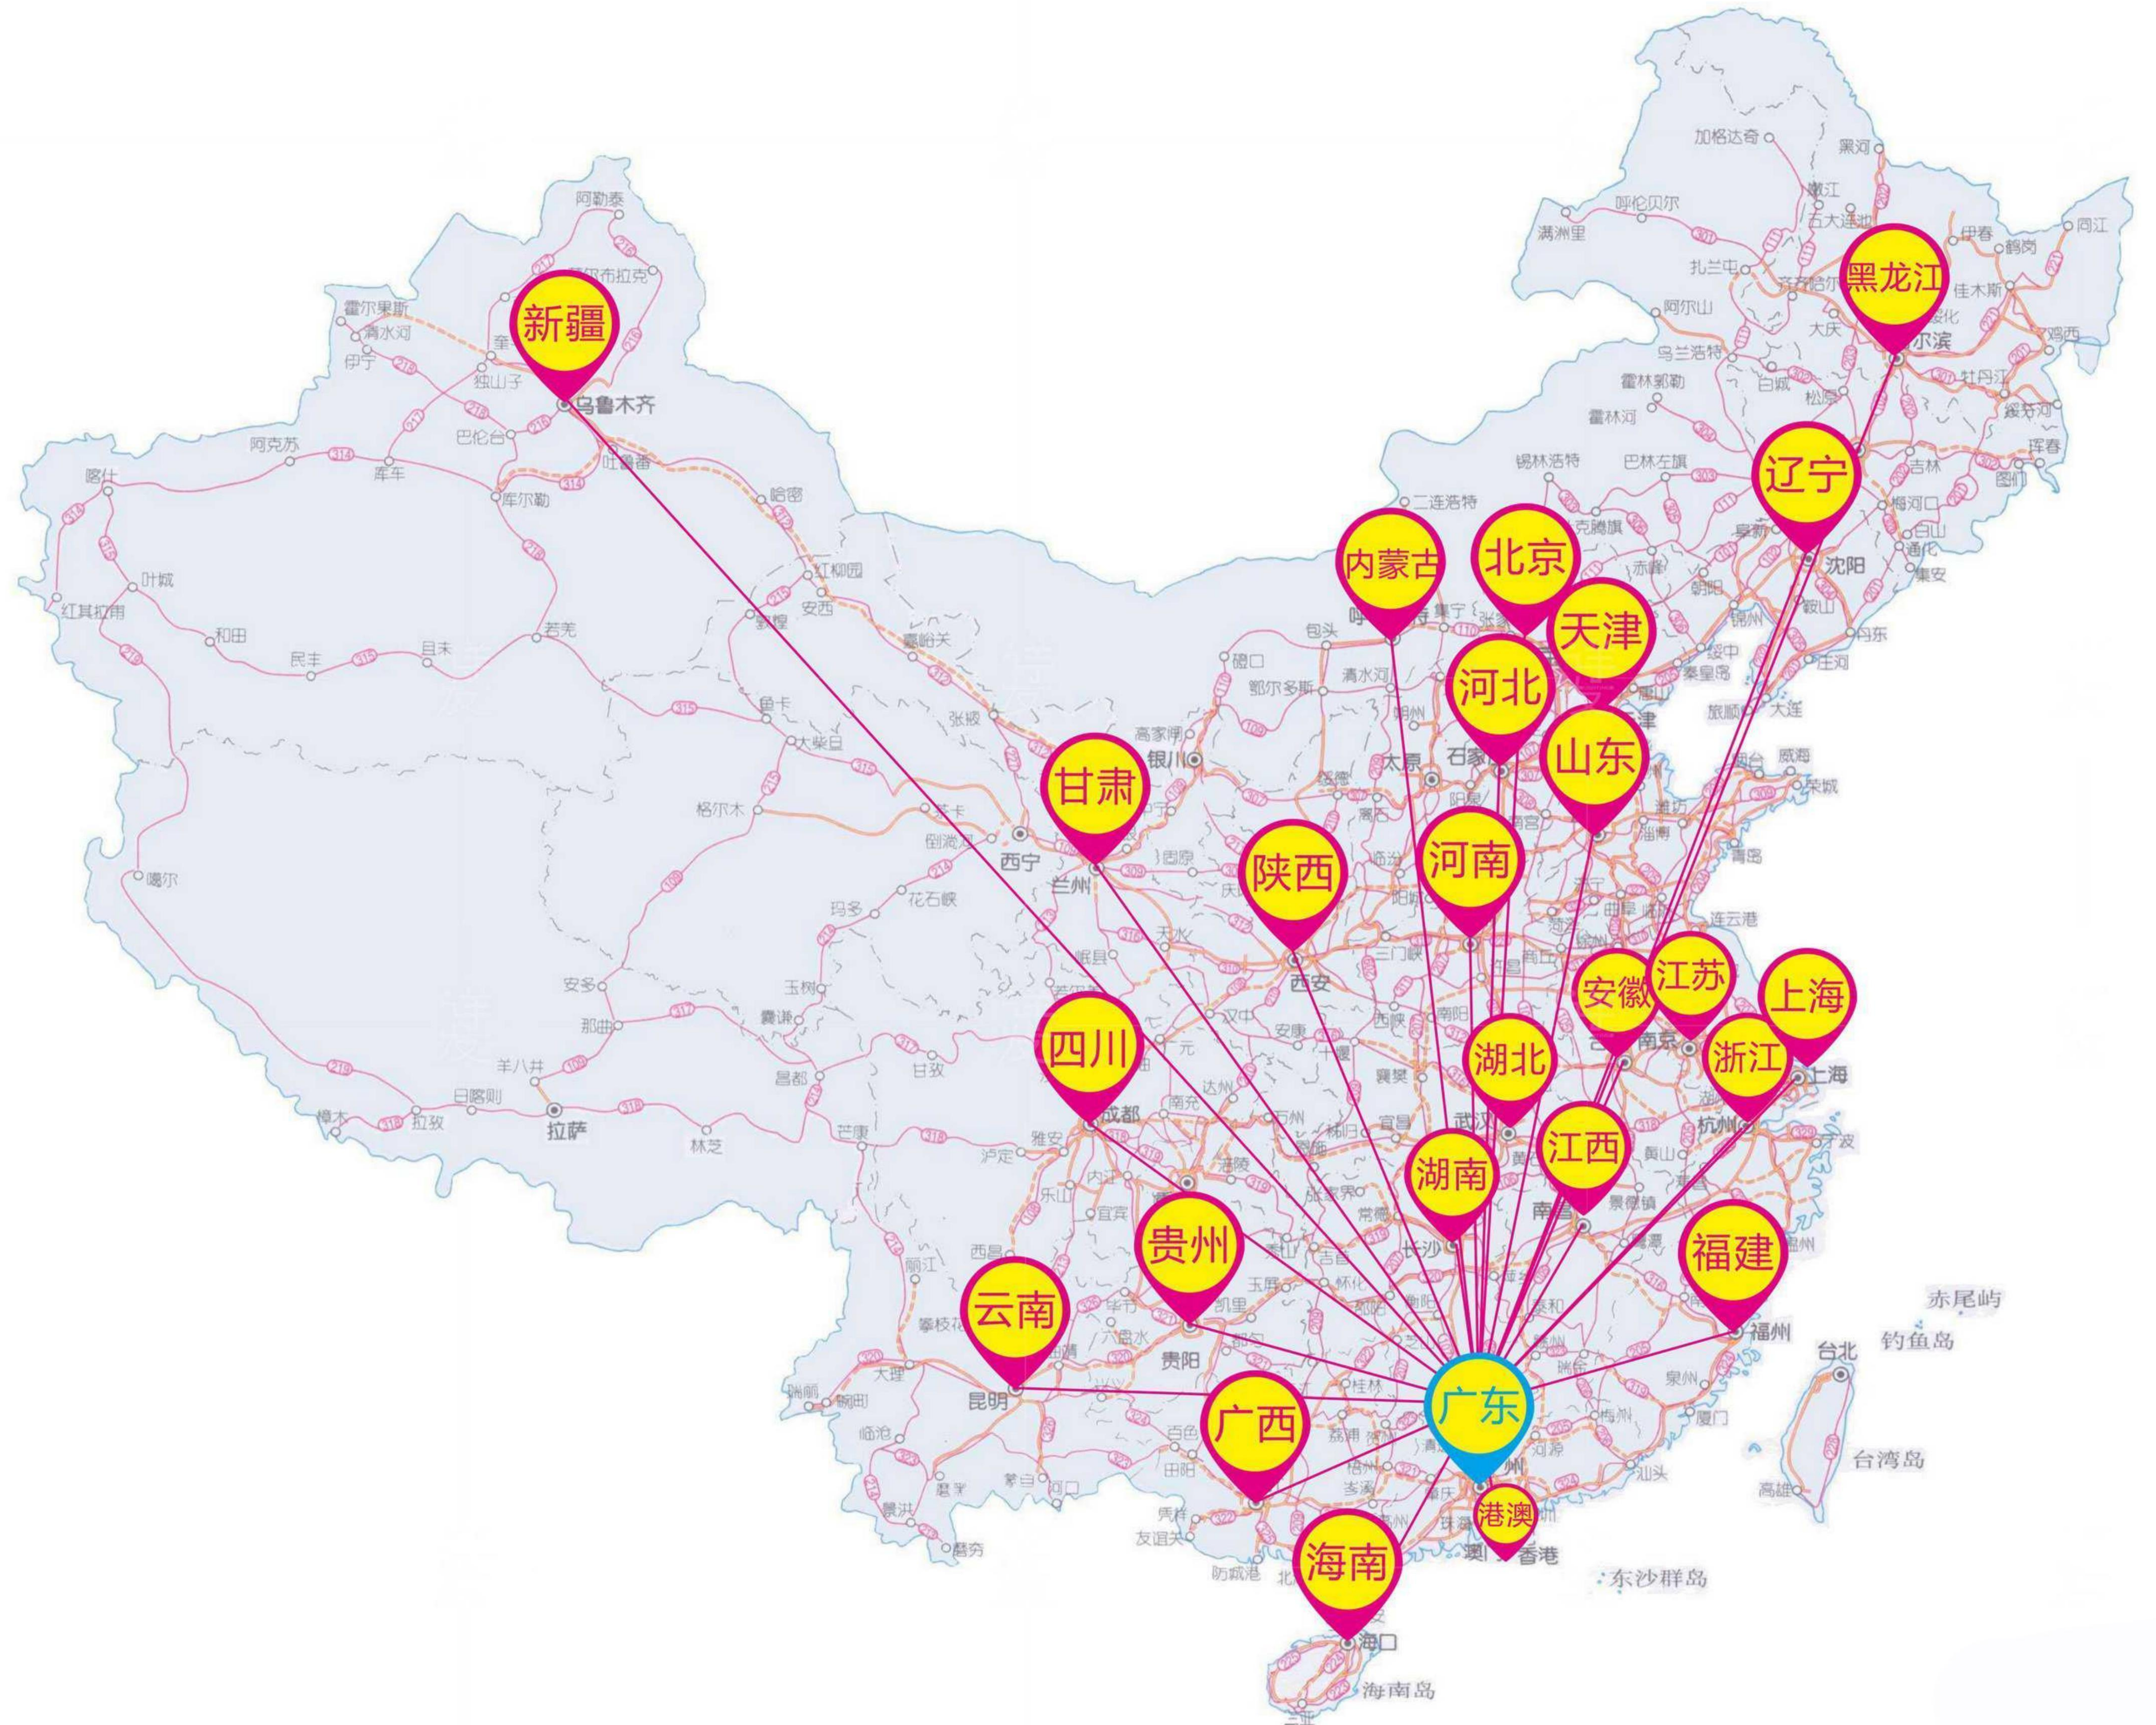

裂变让空间更有灵动性, 优雅时尚更有格调, 气氛烘托更有深度

300⁺ 星级项目 STAR PROJECT

多年来与众多星级酒店，地产售楼处、宴会大厅，高级会所、别墅等灯饰装饰工程合作超过300+灯饰工程项目，对每个项目成立专案工程组通过对整体项目风格特性和需要了解分析，设计出独特创新的灯饰照明解决方案，除了灯光点缀成为亮点，更让项目环境成为焦点得到超值的提升。

Customized Ideas for Designer Lighting