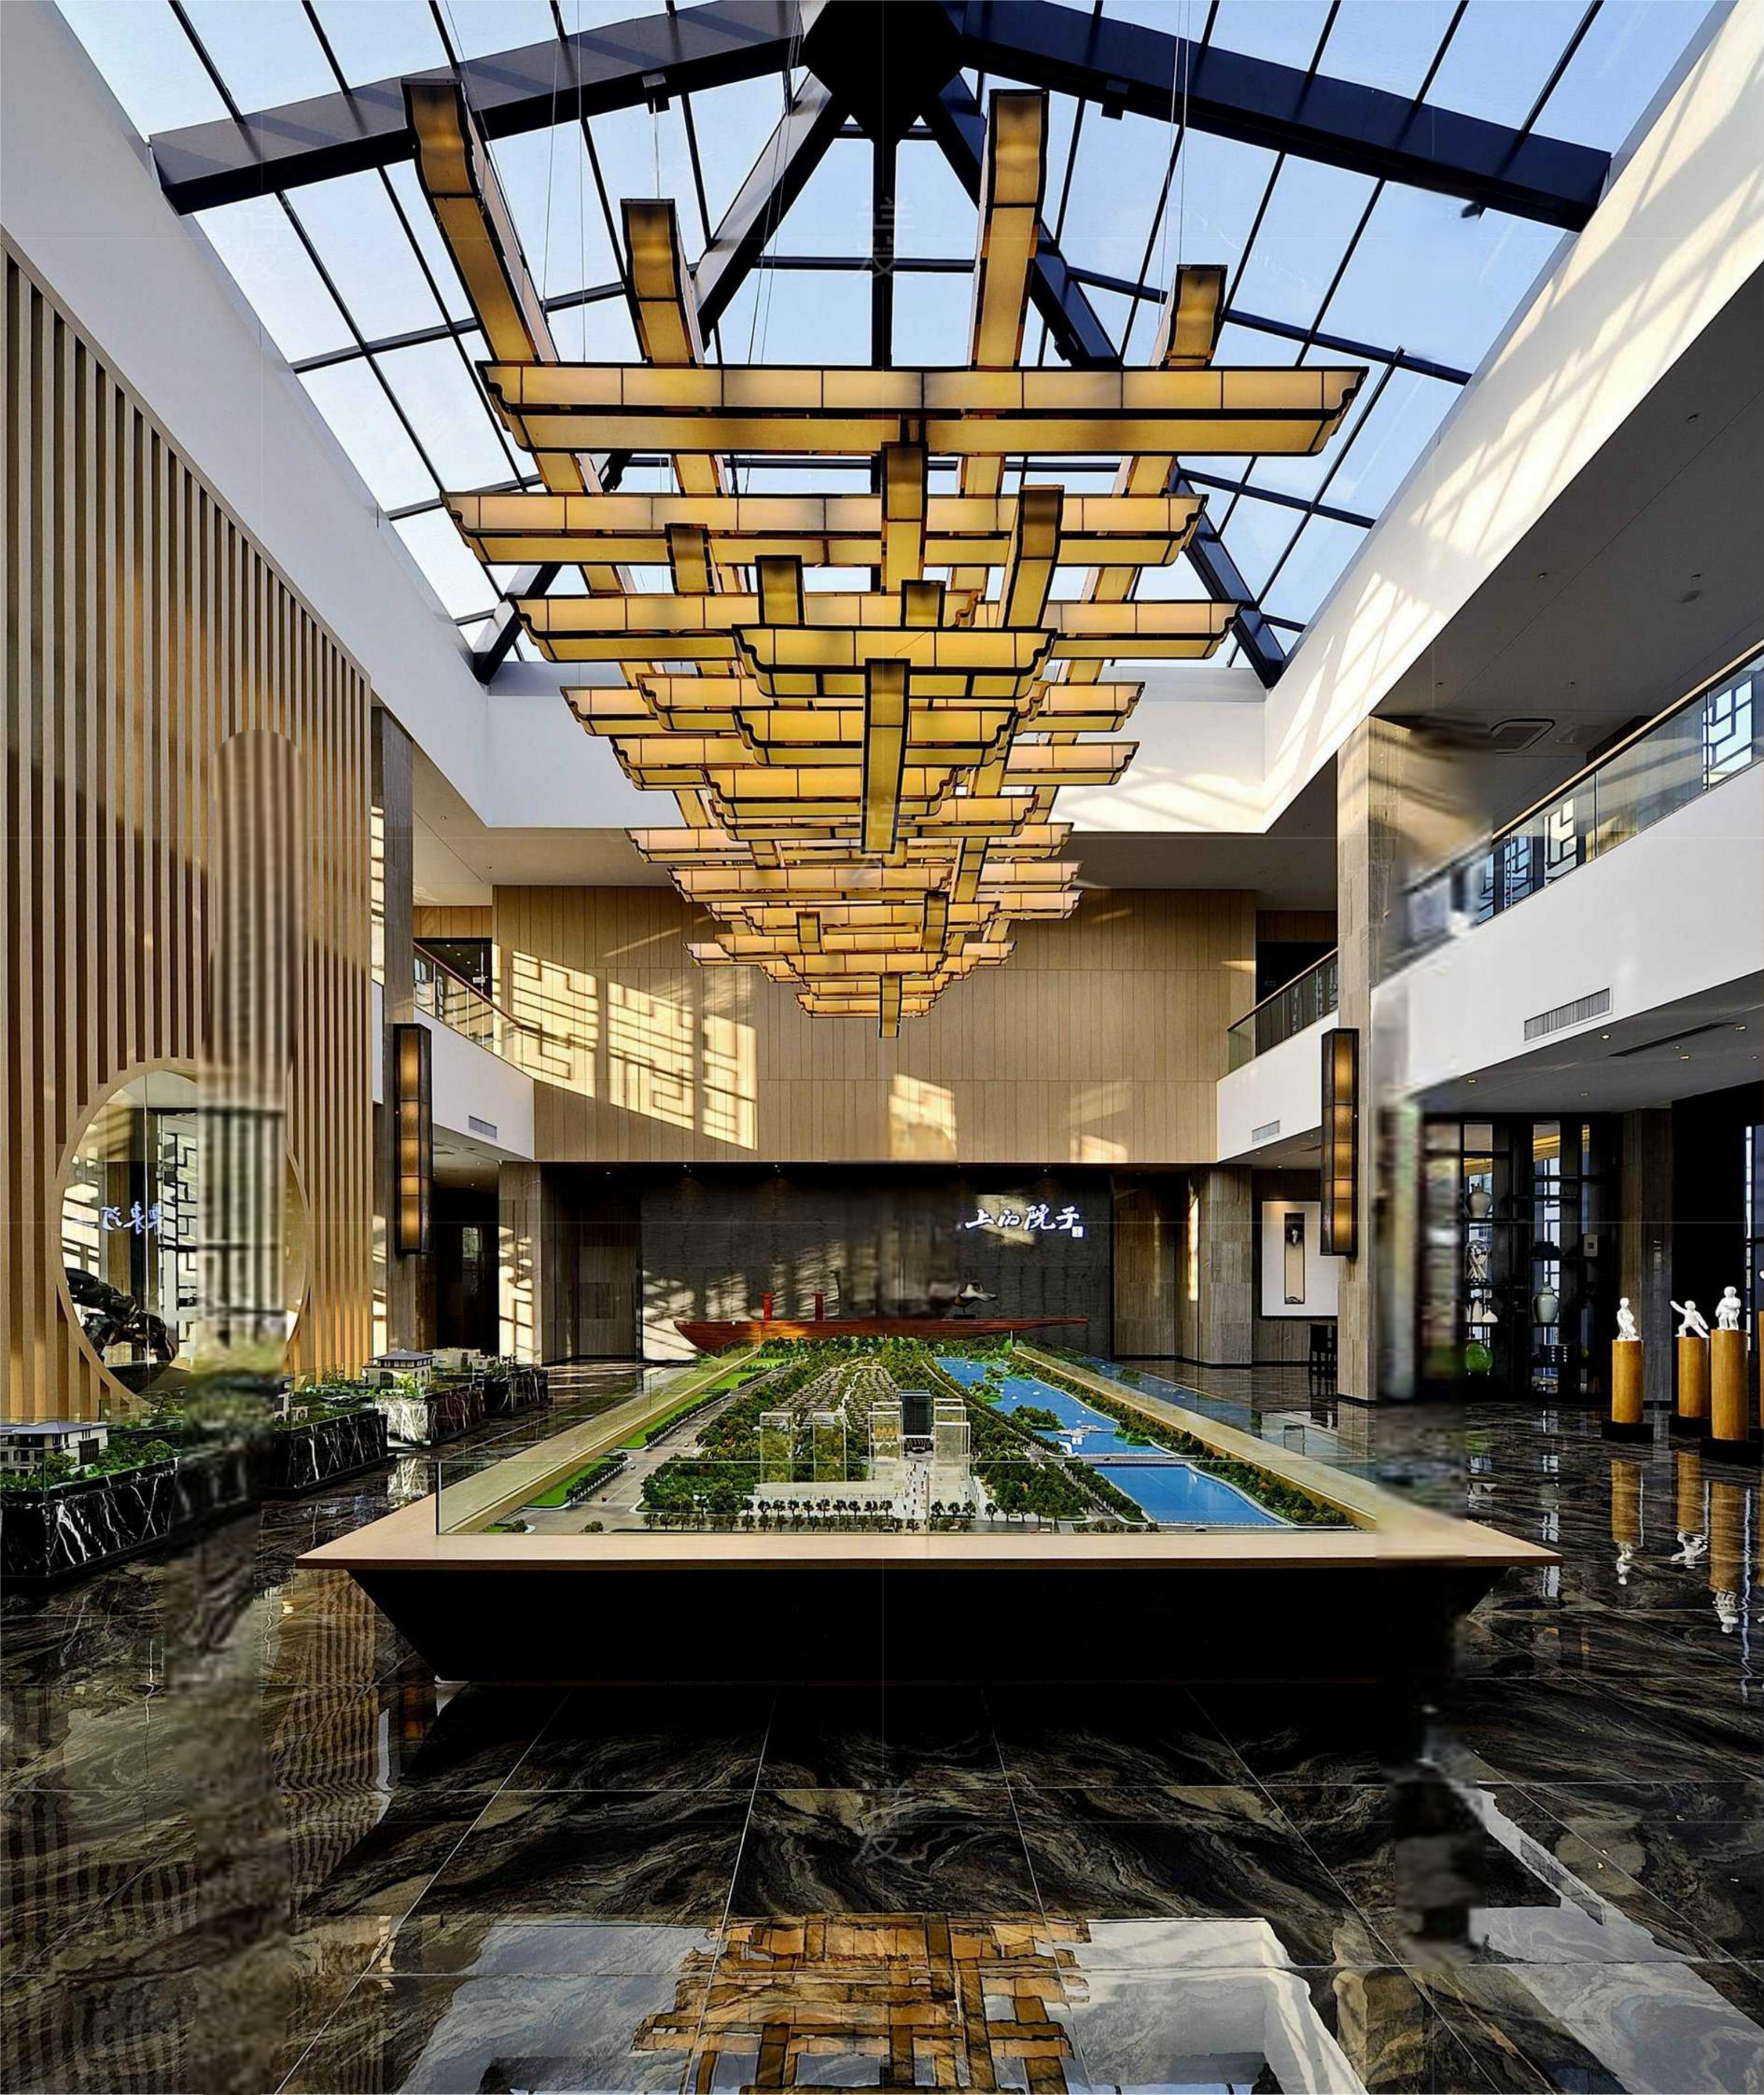

洋友

灯饰通过灯光的明暗、隐现、角度、强弱等有节奏的控制，充分发挥灯光的光辉和色彩的作用，采用透射、反射、折射等多种手段，创造温馨柔和、宁静幽雅、怡情浪漫、光辉灿烂、富丽堂皇、欢乐喜庆、节奏明快、神秘莫测、扑朔迷离等艺术情调气氛，为环境增添了丰富多彩的情趣。

洋友

Detailed lighting through the light, dark, faint, angle, Rhythmic control such as strength and weakness, Give full play to the brilliance and color of the lights, Using various means such as transmission, reflection, and refraction, Create warm, soft, quiet and elegant Romantic, glorious, magnificent, joyful and festive, The rhythm is bright, mysterious, confusing and so on, Add a variety of fun to the environment.