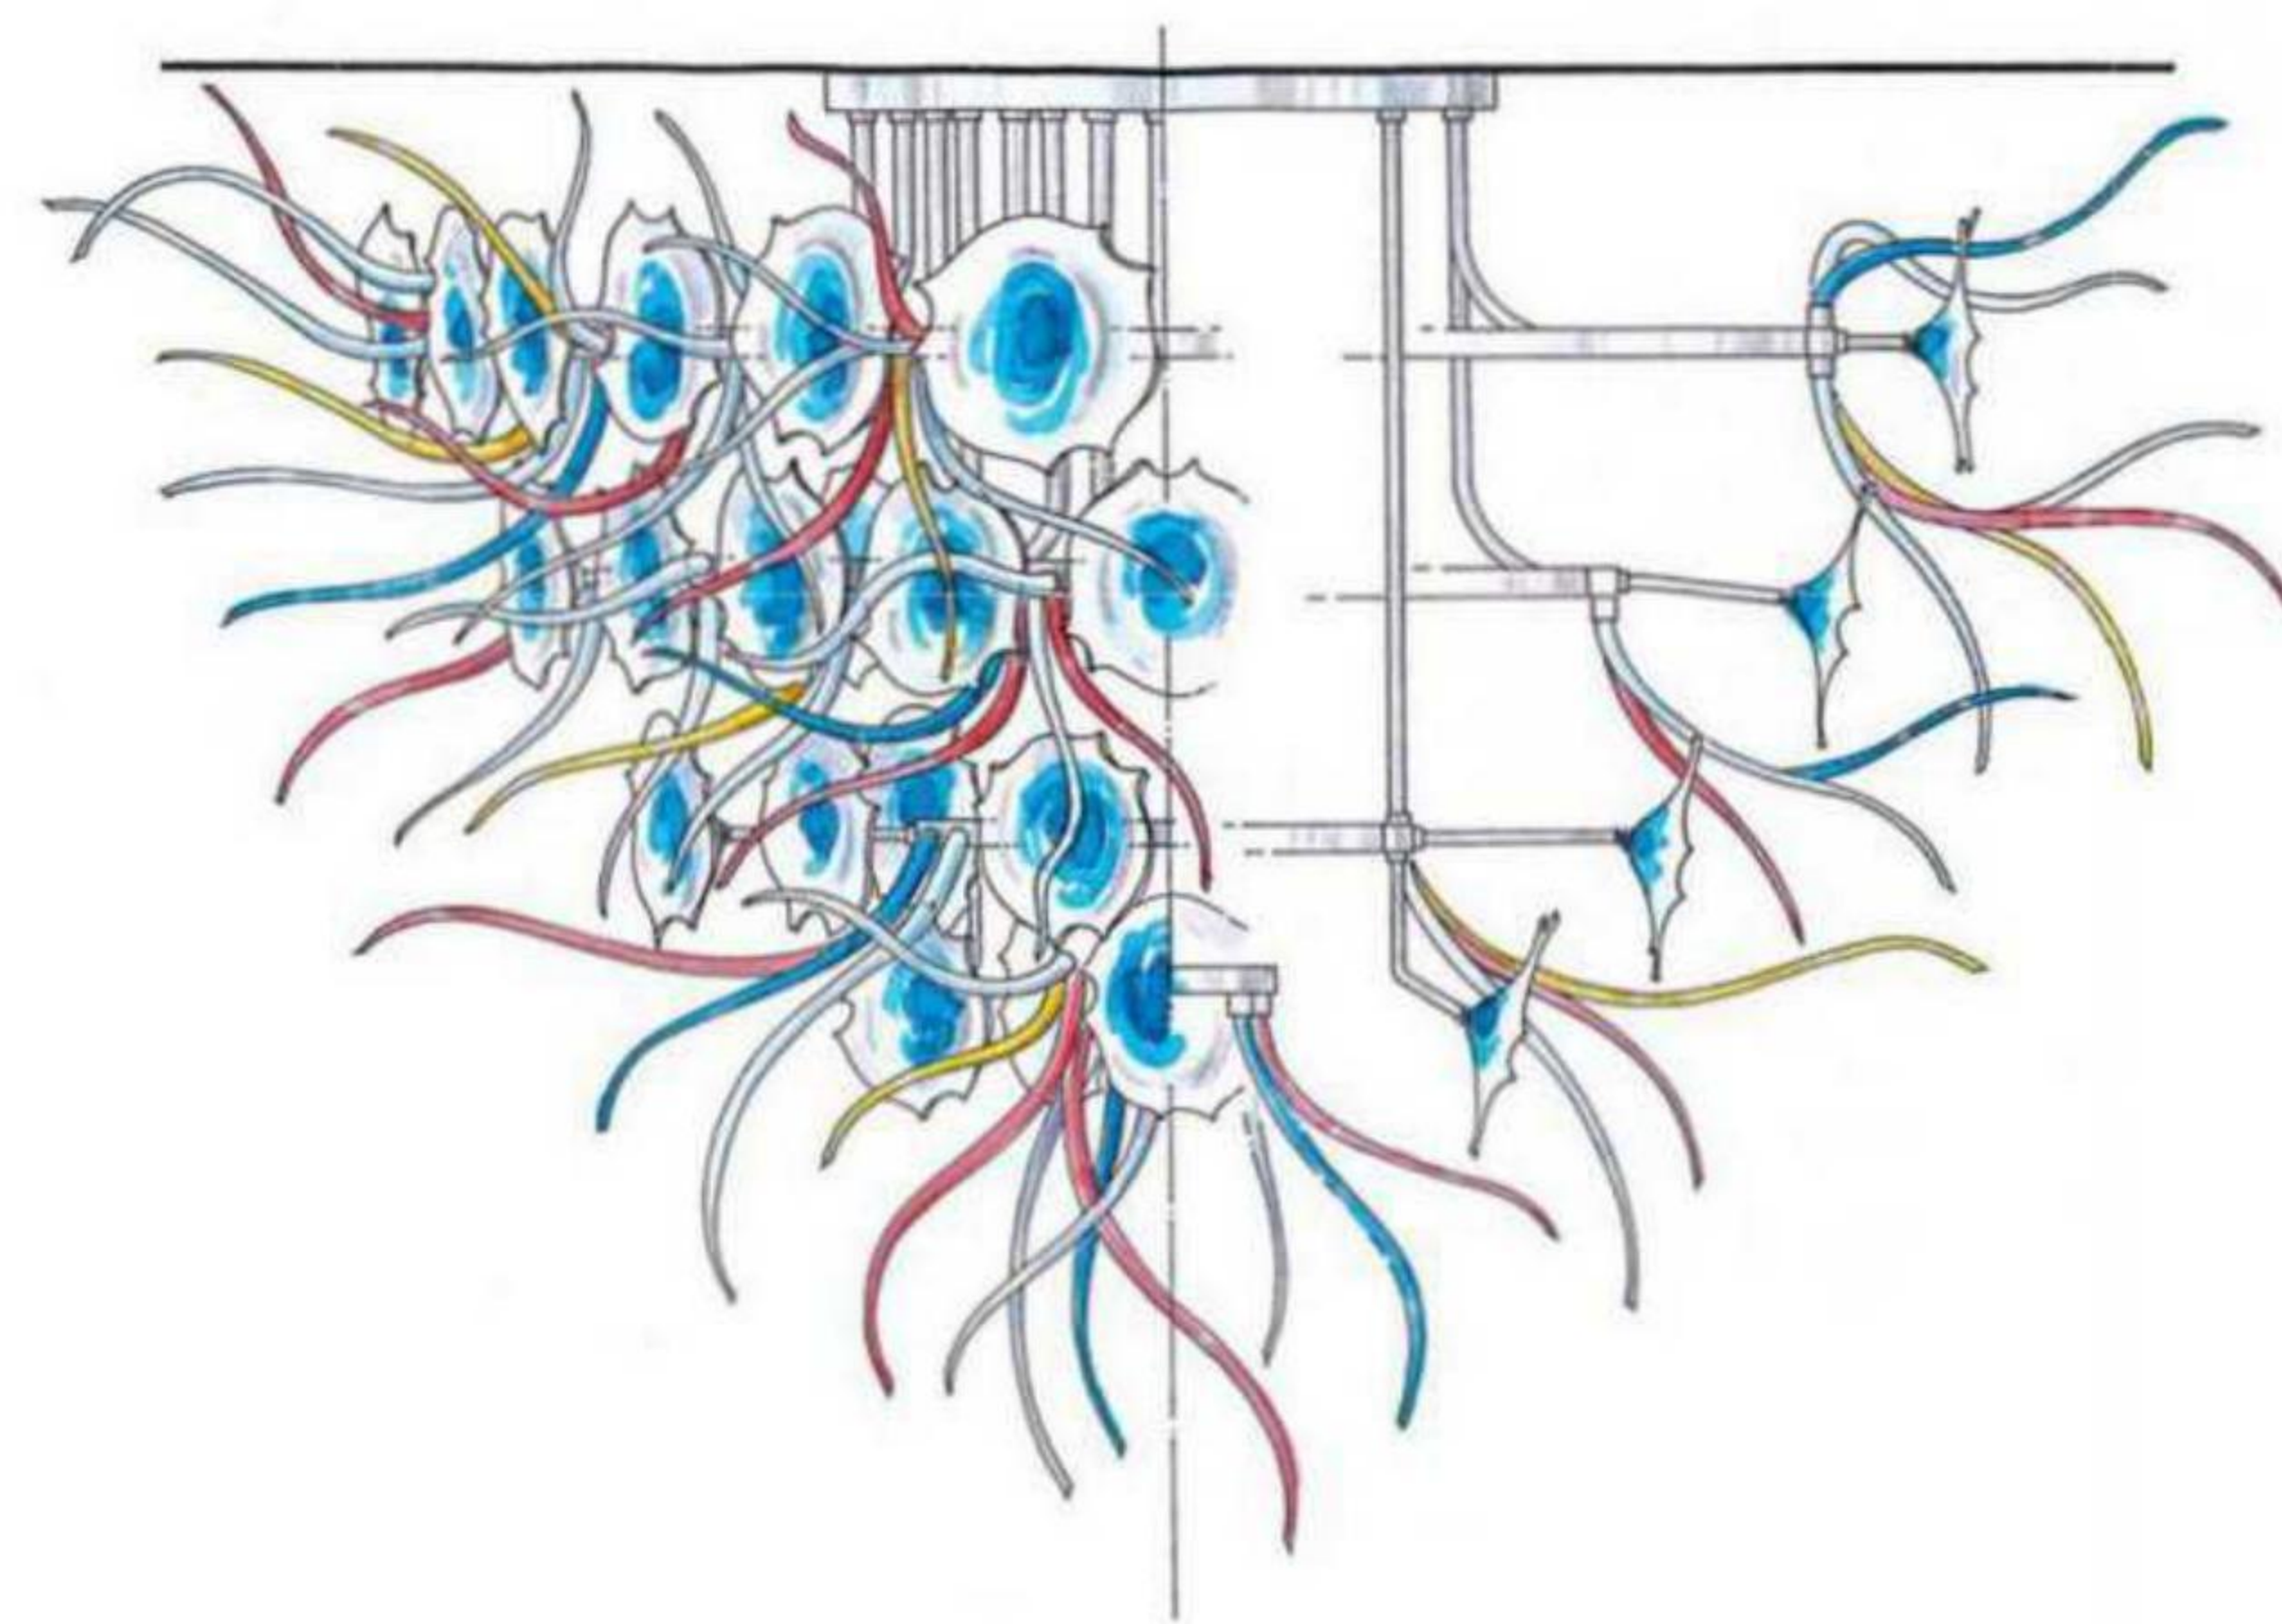

详发的价值不止于灯光装饰照明，更是通过不同的方式让光成为环境中的亮点，赋予整体空间星级的价值提升。

Engineering 工程

工程是一个要求不断创新、精良制作和专业服务才能兑现成果，是详发永不止步的核心方向。

遵循空间的建构关系在保留原有结构的基础上，
赋予新的灯具和功能，重新塑造秩序及和美观性

Following the construction of the space,
on the basis of retaining the original structure,
new lighting and functions are given,
and order and aesthetics are reshaped.

自然圆润水滴形状(雕塑)
翻砂钢(或透明树脂)表面古铜色
手工艺水滴形状, 琉璃水滴
(单片可分3-5小片为一组合)
开花槽面开孔, 可调角LED/5W 4500K, 45度光束角
组合式不规则吸顶盘

钢丝吊装
不规则镂空叶子, 古铜色
(雕塑) 铜质翻砂完成
表面有自然粗糙凹凸感
手工艺水滴形状玻璃
L900*W400 4PCS

灯体尺寸: 直径2200*4500 总高4500mm
手工艺水花状
玻璃H700左右
镜面不锈钢
水花状玻璃内环安装
LED/3W/4000K