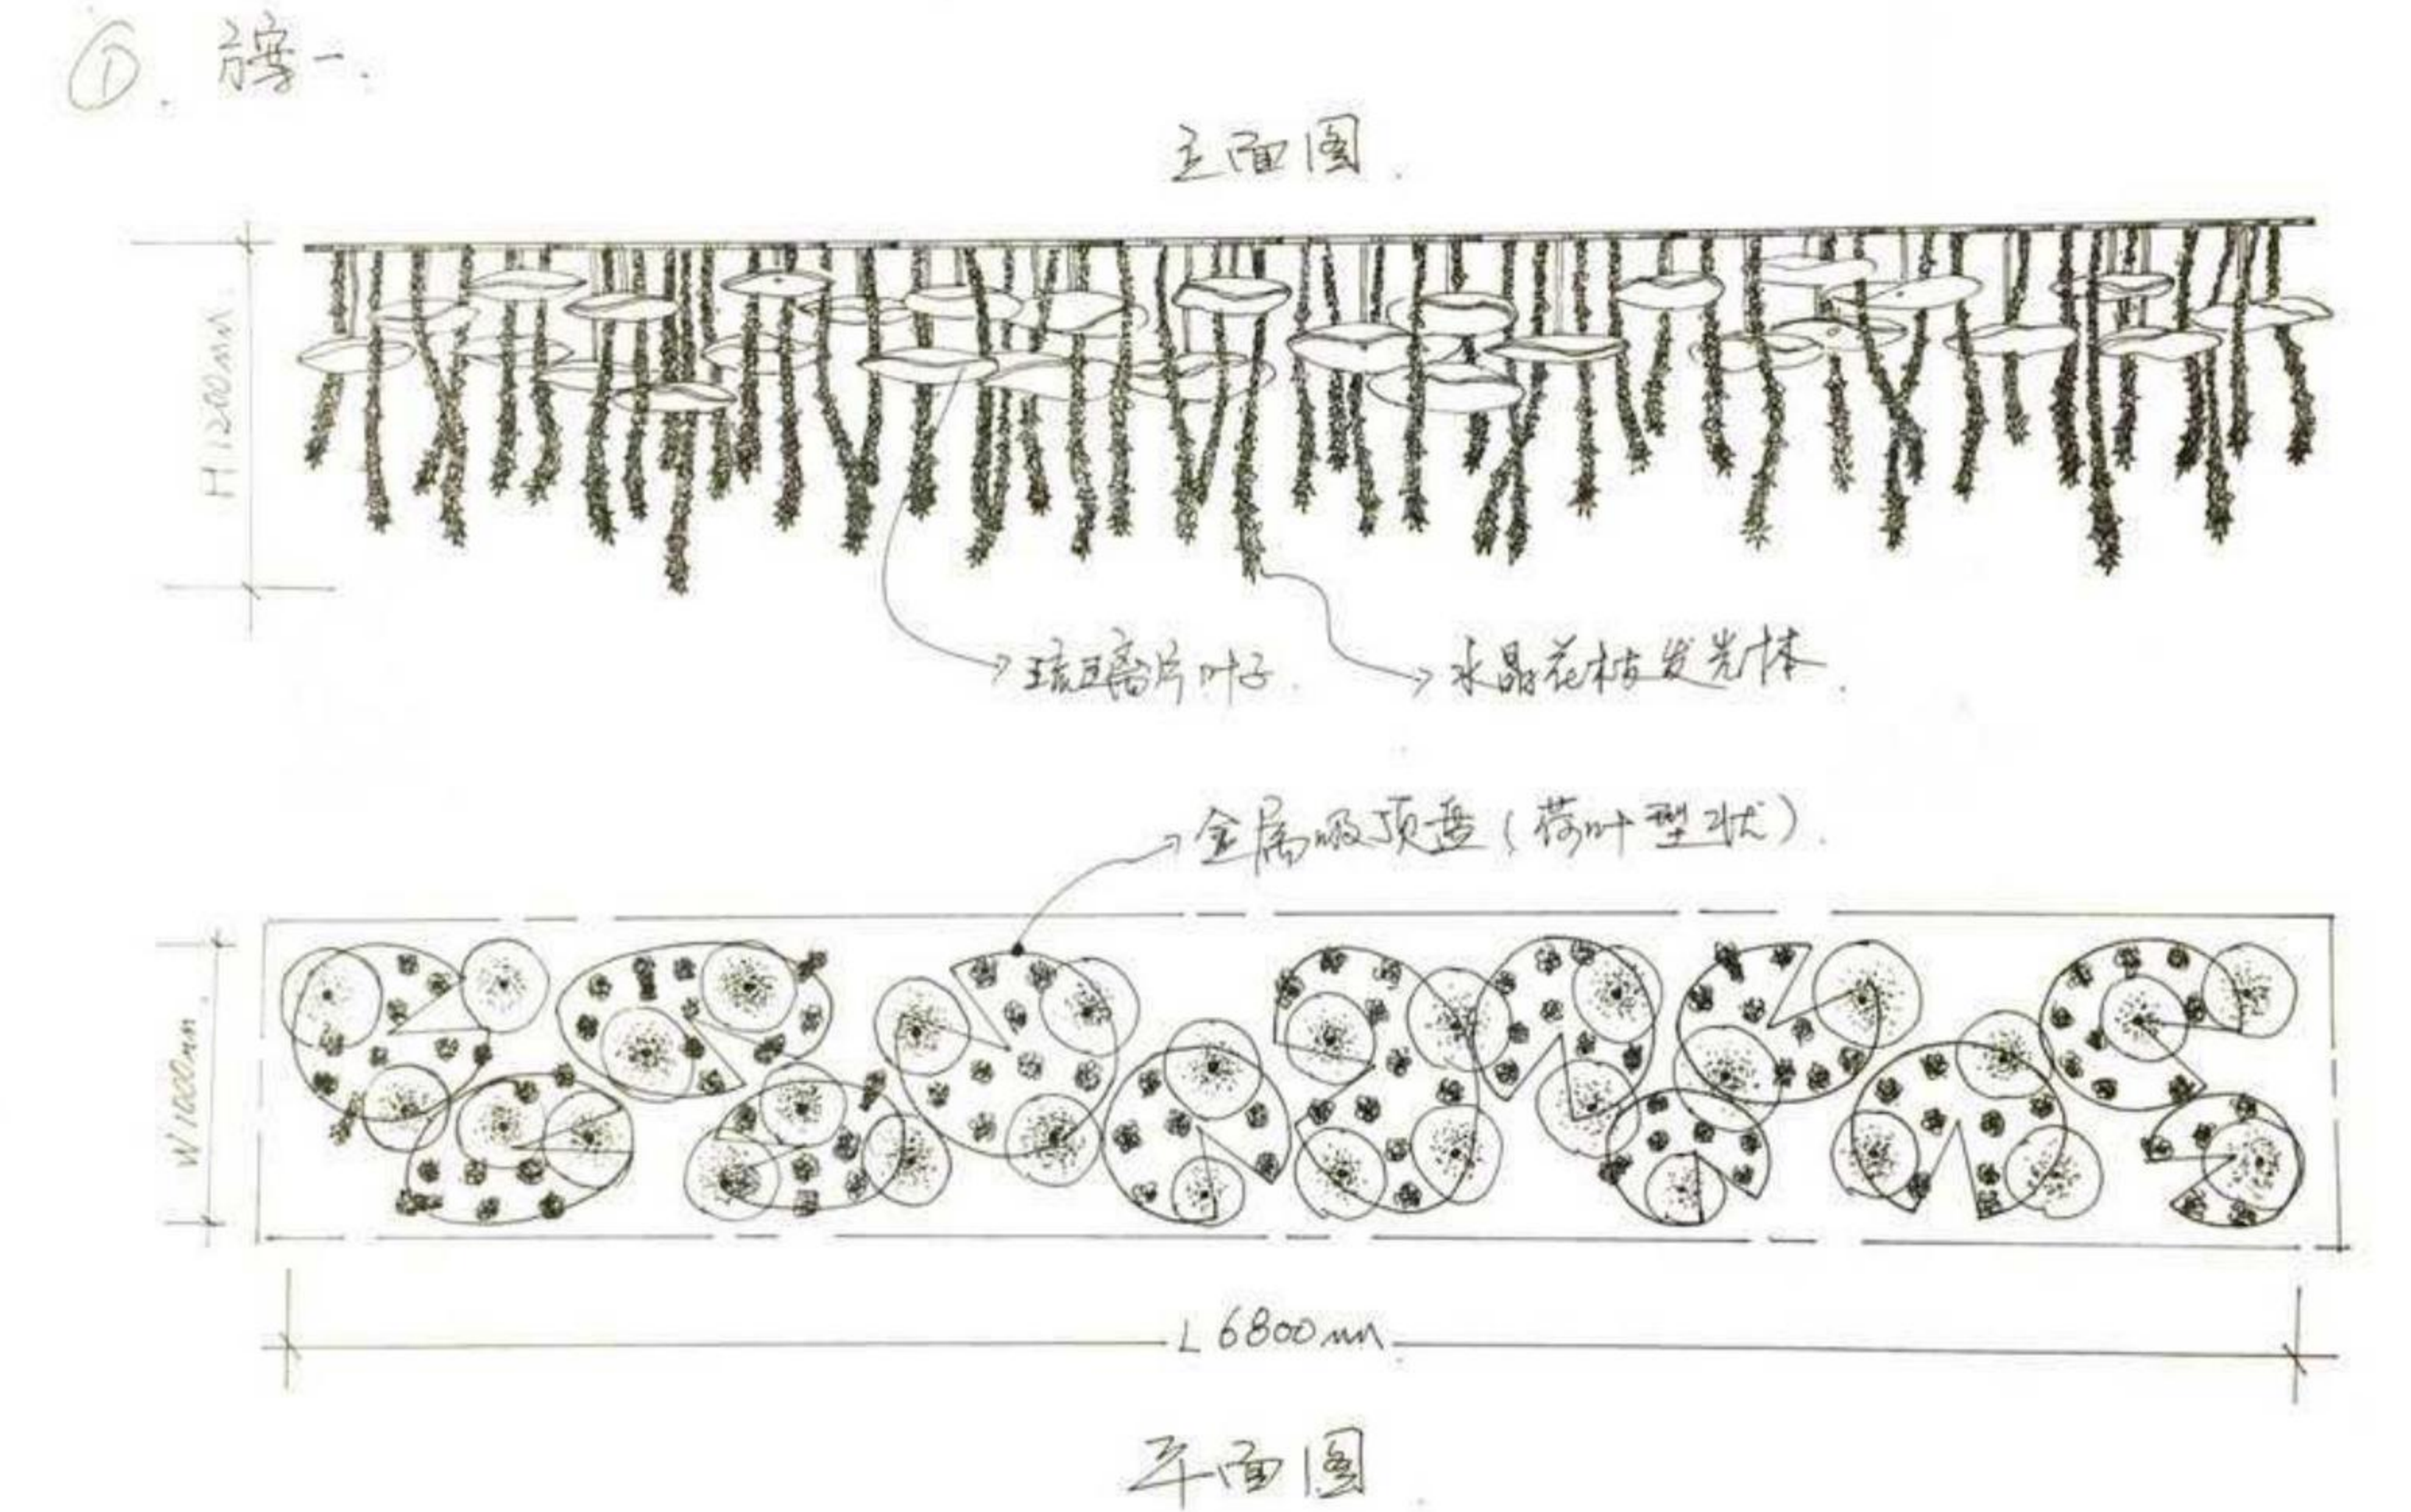

10 现场安装
SITE INSTALLATION

研发设计

R & D

随手一挥的画面，围绕它的艺术灯具的痕迹，画面看似凌乱，用笔梳筒，灯具又如涂鸦，但意向性就在身边。

With a wave of pictures, the traces of the art lamps around it, the picture looks messy, the brush is simple, the lamps are like graffiti, but the intention is right.

自然圆润水滴形状(雕塑)
翻砂钢(或透明树脂)表面古铜色
手工艺水滴形状, 琉璃水滴
(单片可分3-5小片为一组合)
开花槽面开孔, 可调角LED/5W 4500K, 45度光束角
组合式不规则吸顶盘

钢丝吊装
不规则镂空叶子, 古铜色
(雕塑) 铜质翻砂完成
表面有自然粗糙凹凸感
手工艺水滴形状玻璃
L900*W400 4PCS

灯体尺寸: 直径2200*4500 总高4500mm
手工艺水花状
玻璃H700左右
镜面不锈钢
水花状玻璃内环安装
LED/3W/4000K