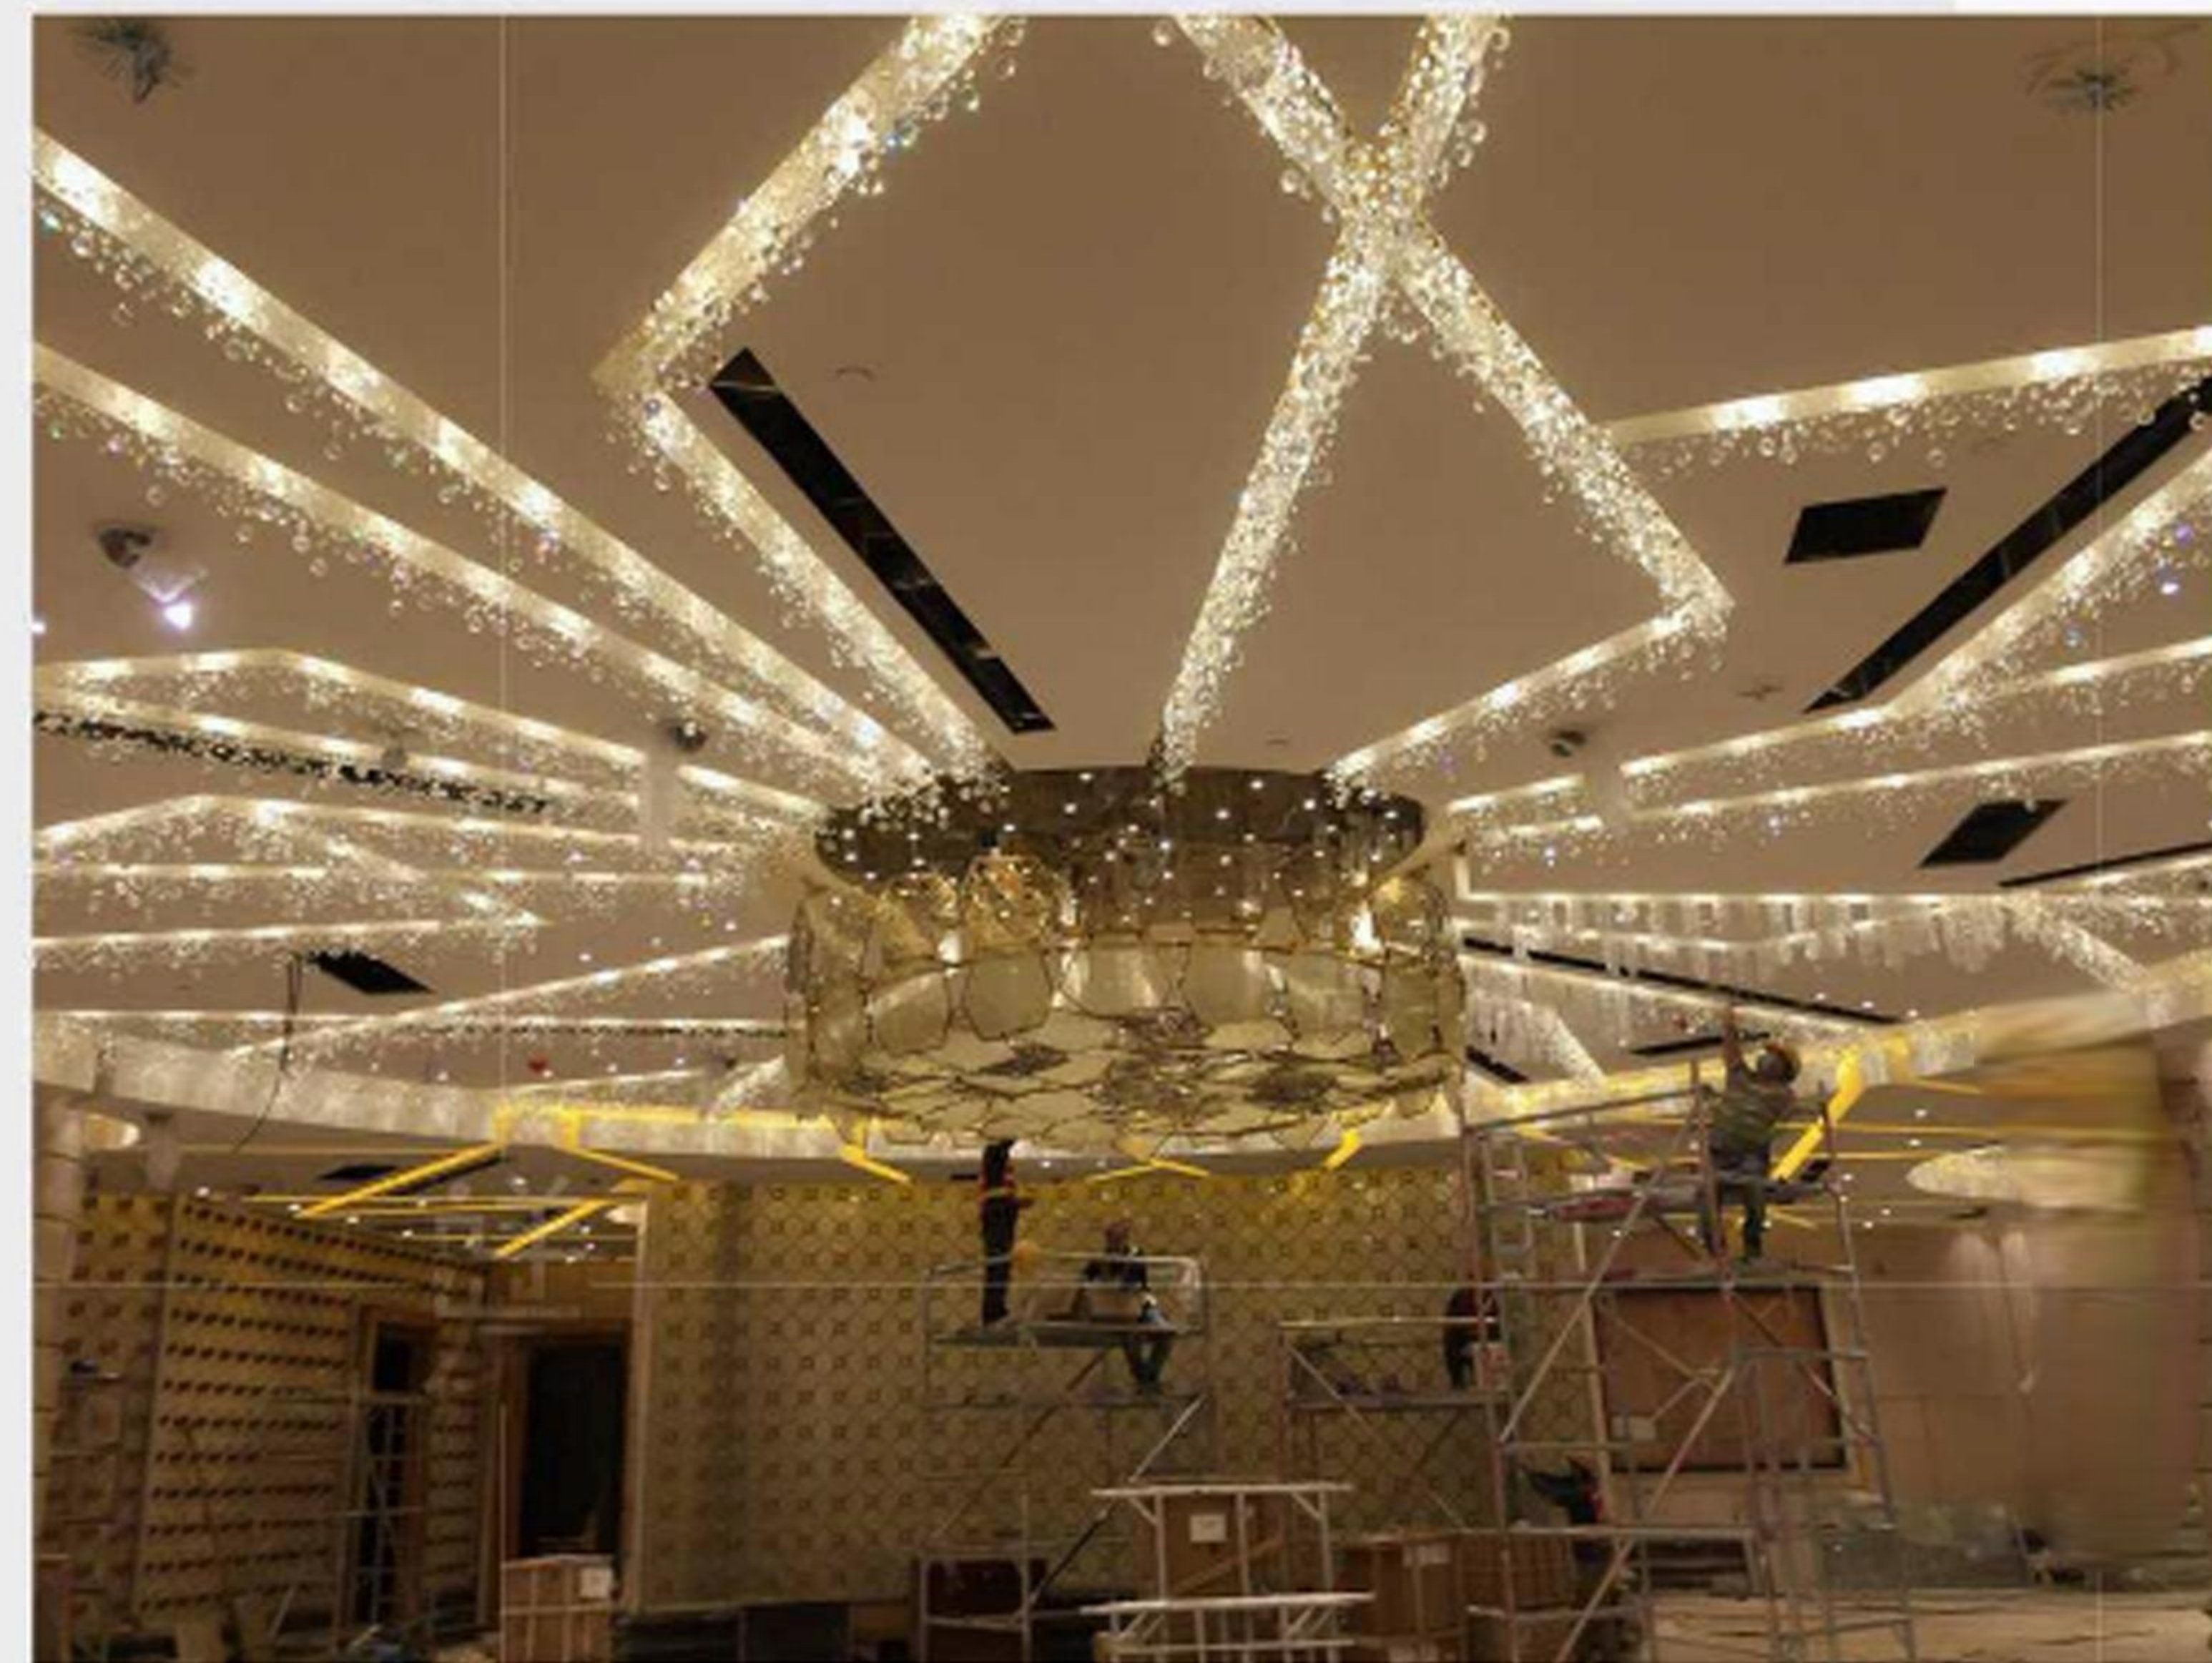

SIMPLE & LUXURIOUS

以东西方的微妙融合为基础，灯具简洁的线条和中性色调，
传达着温暖和华丽的奢华

Based on the subtle blend of East and West, the lamps are decorated
with clean lines and neutral tones.
Conveying warmth and gorgeous luxury