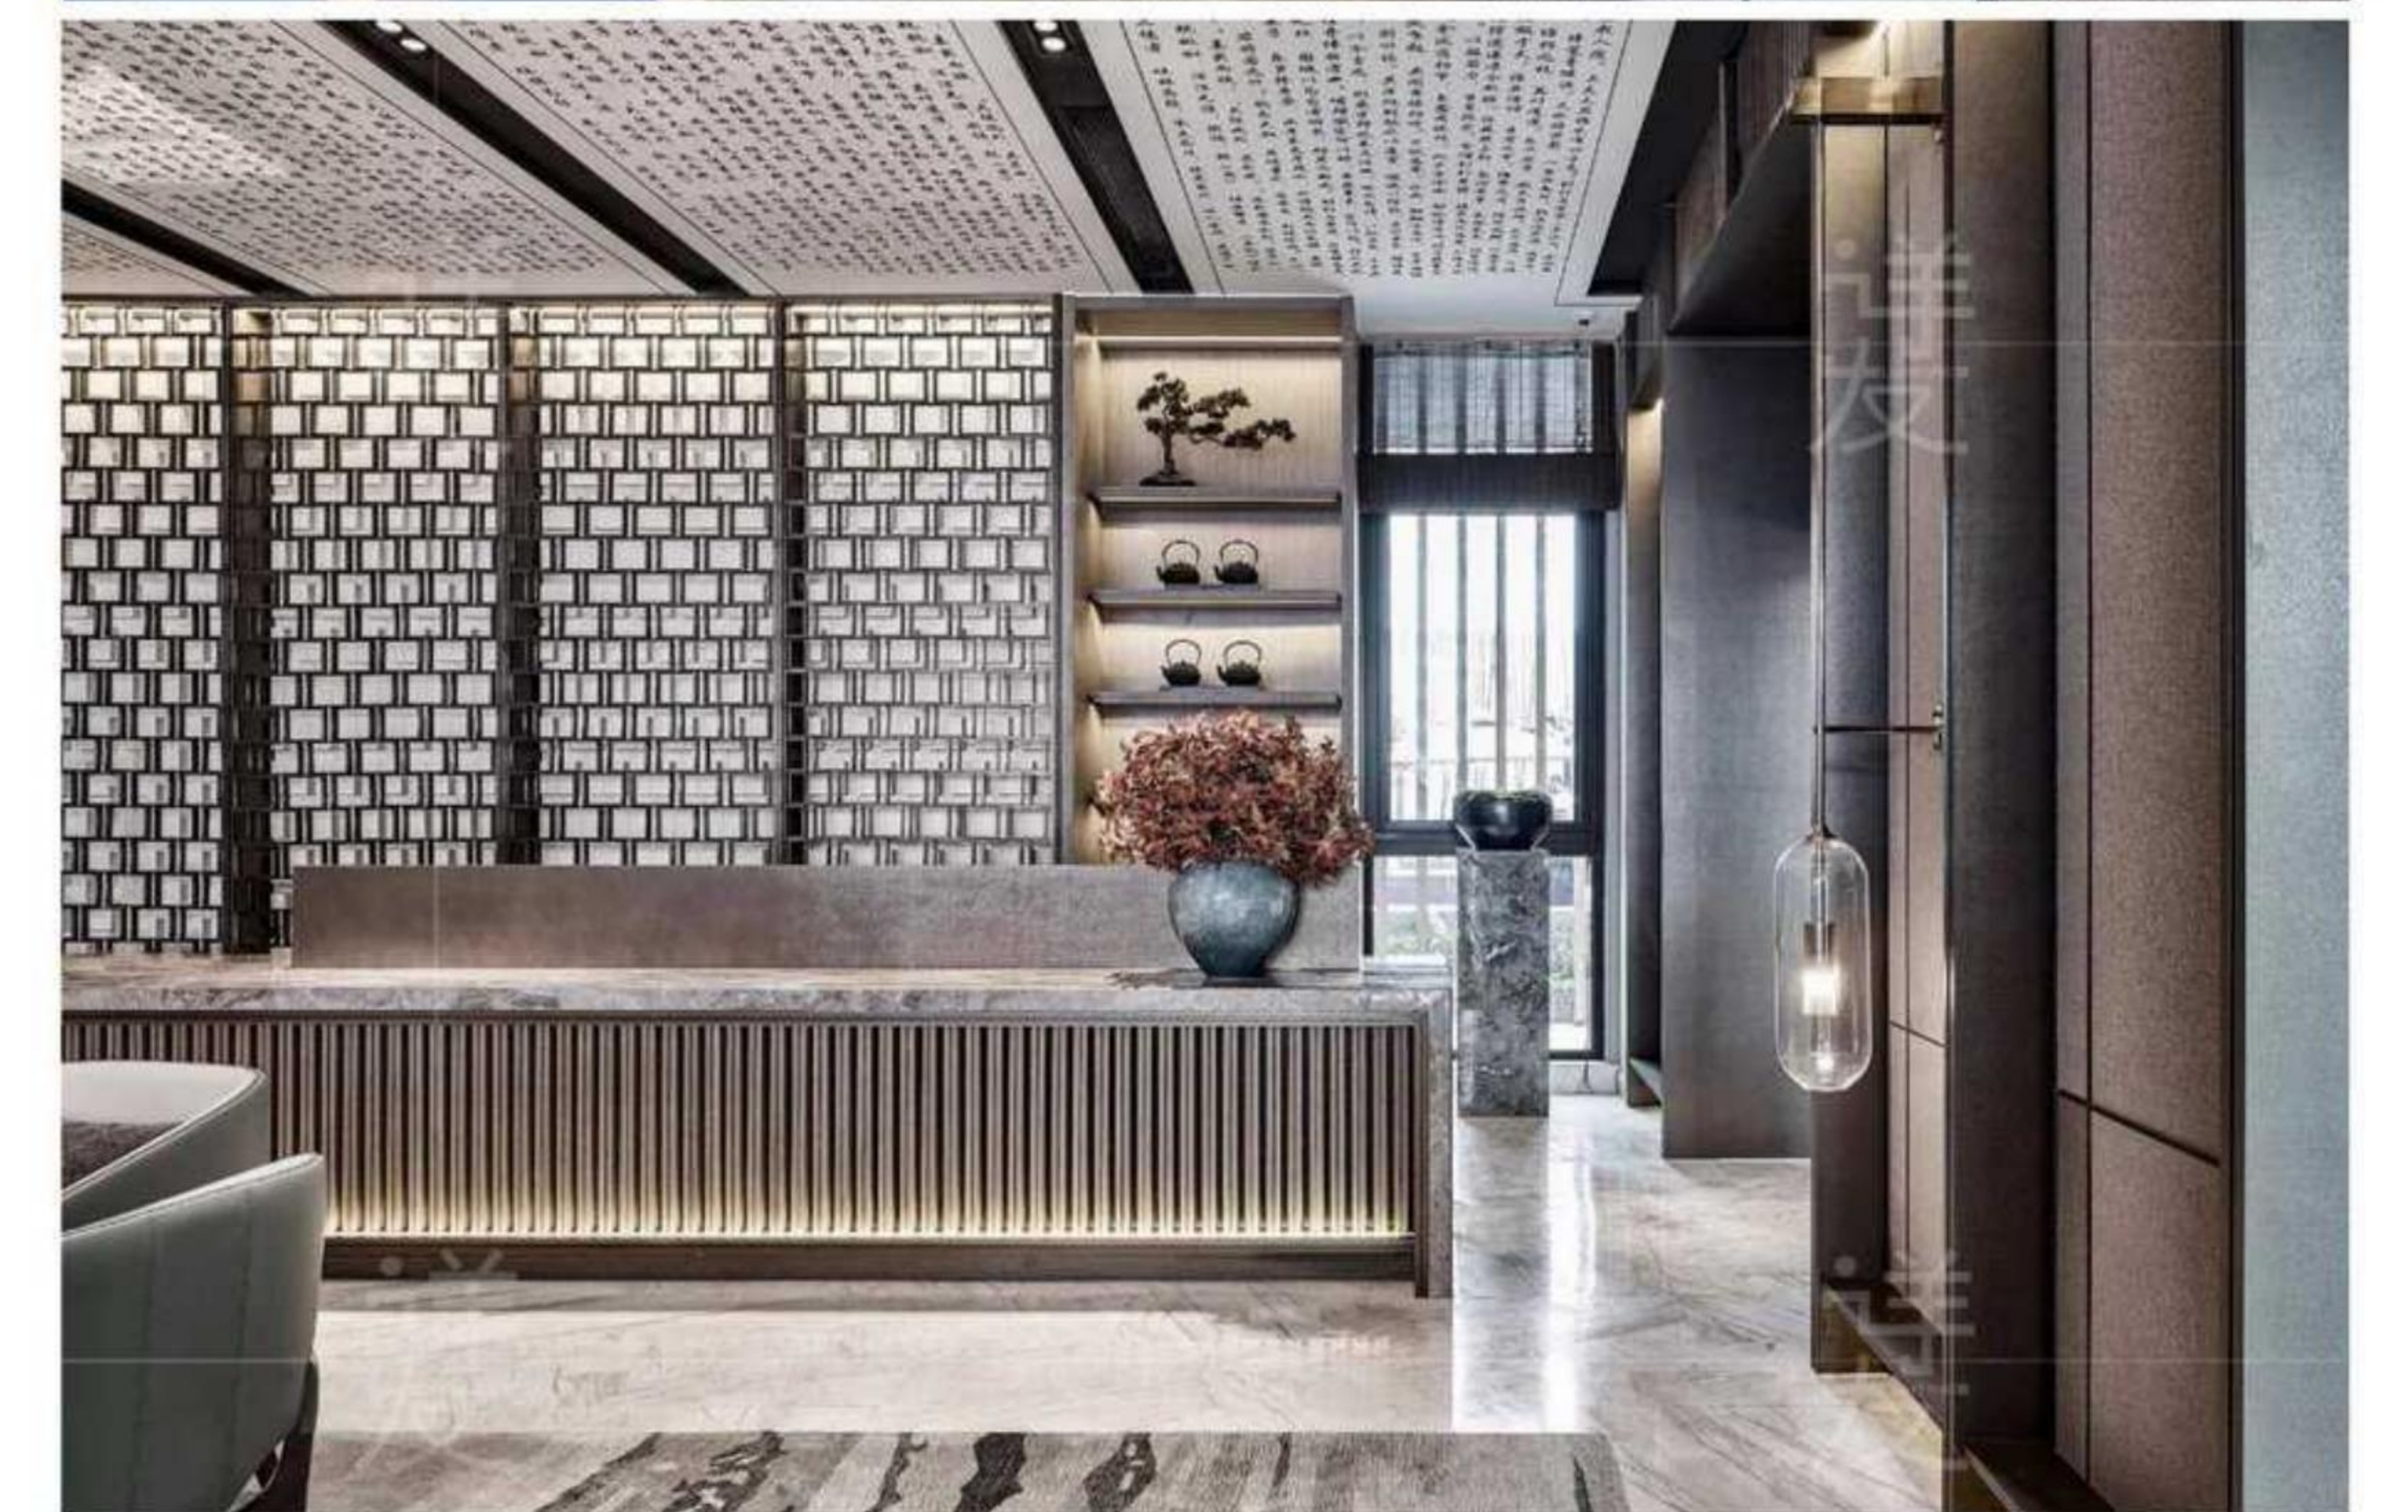

您可以完全身临其境的感受光影奢侈品，
但同时也产生一种设计艺术的熟悉感。

You can feel the light and shadow luxury in a completely
immersive way, but at the same time produce a sense
of familiarity in design art.