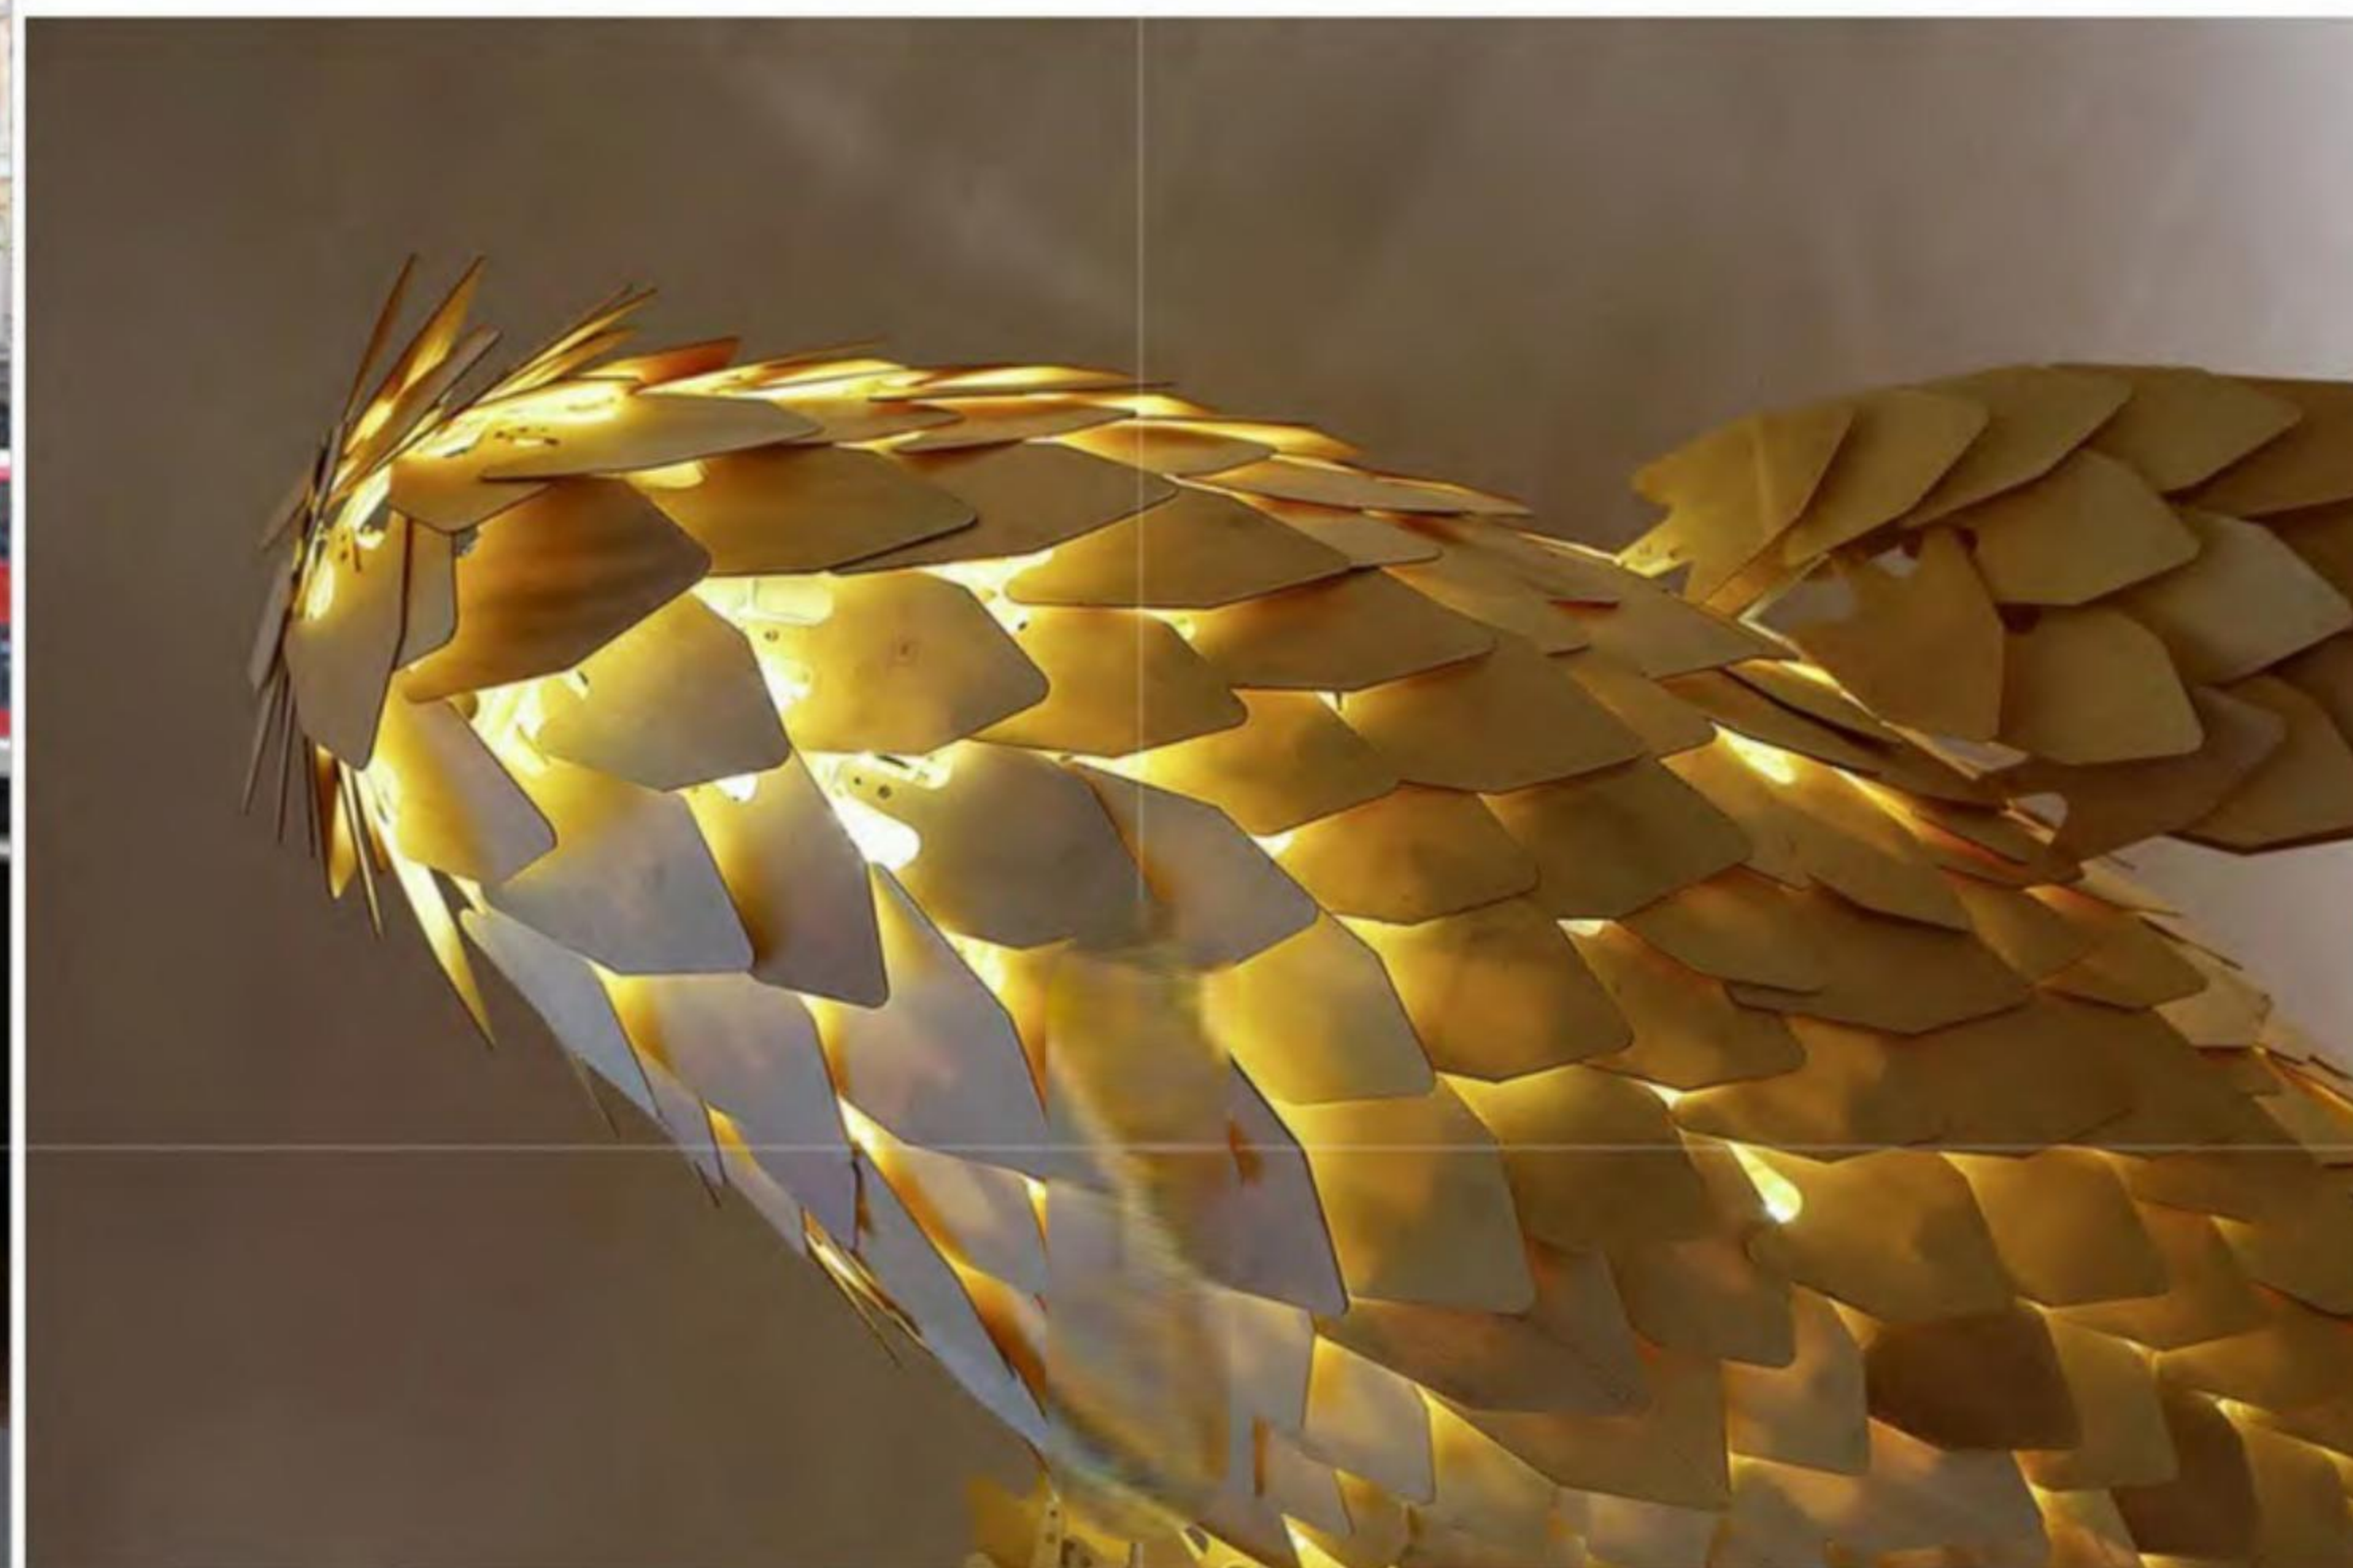

日光之下
大千世界汇稀奇之色
微妙的光，以及百物的动与静。

SUBTLE LIGHT

Under the sun The vast world of the world
Subtle light, and the movement
and static of everything.

定制的淡色和雕塑式的灯具与精美艺术品
和配饰相得益彰

Custom pastel and sculptural fixtures and fine art
Complementing accessories