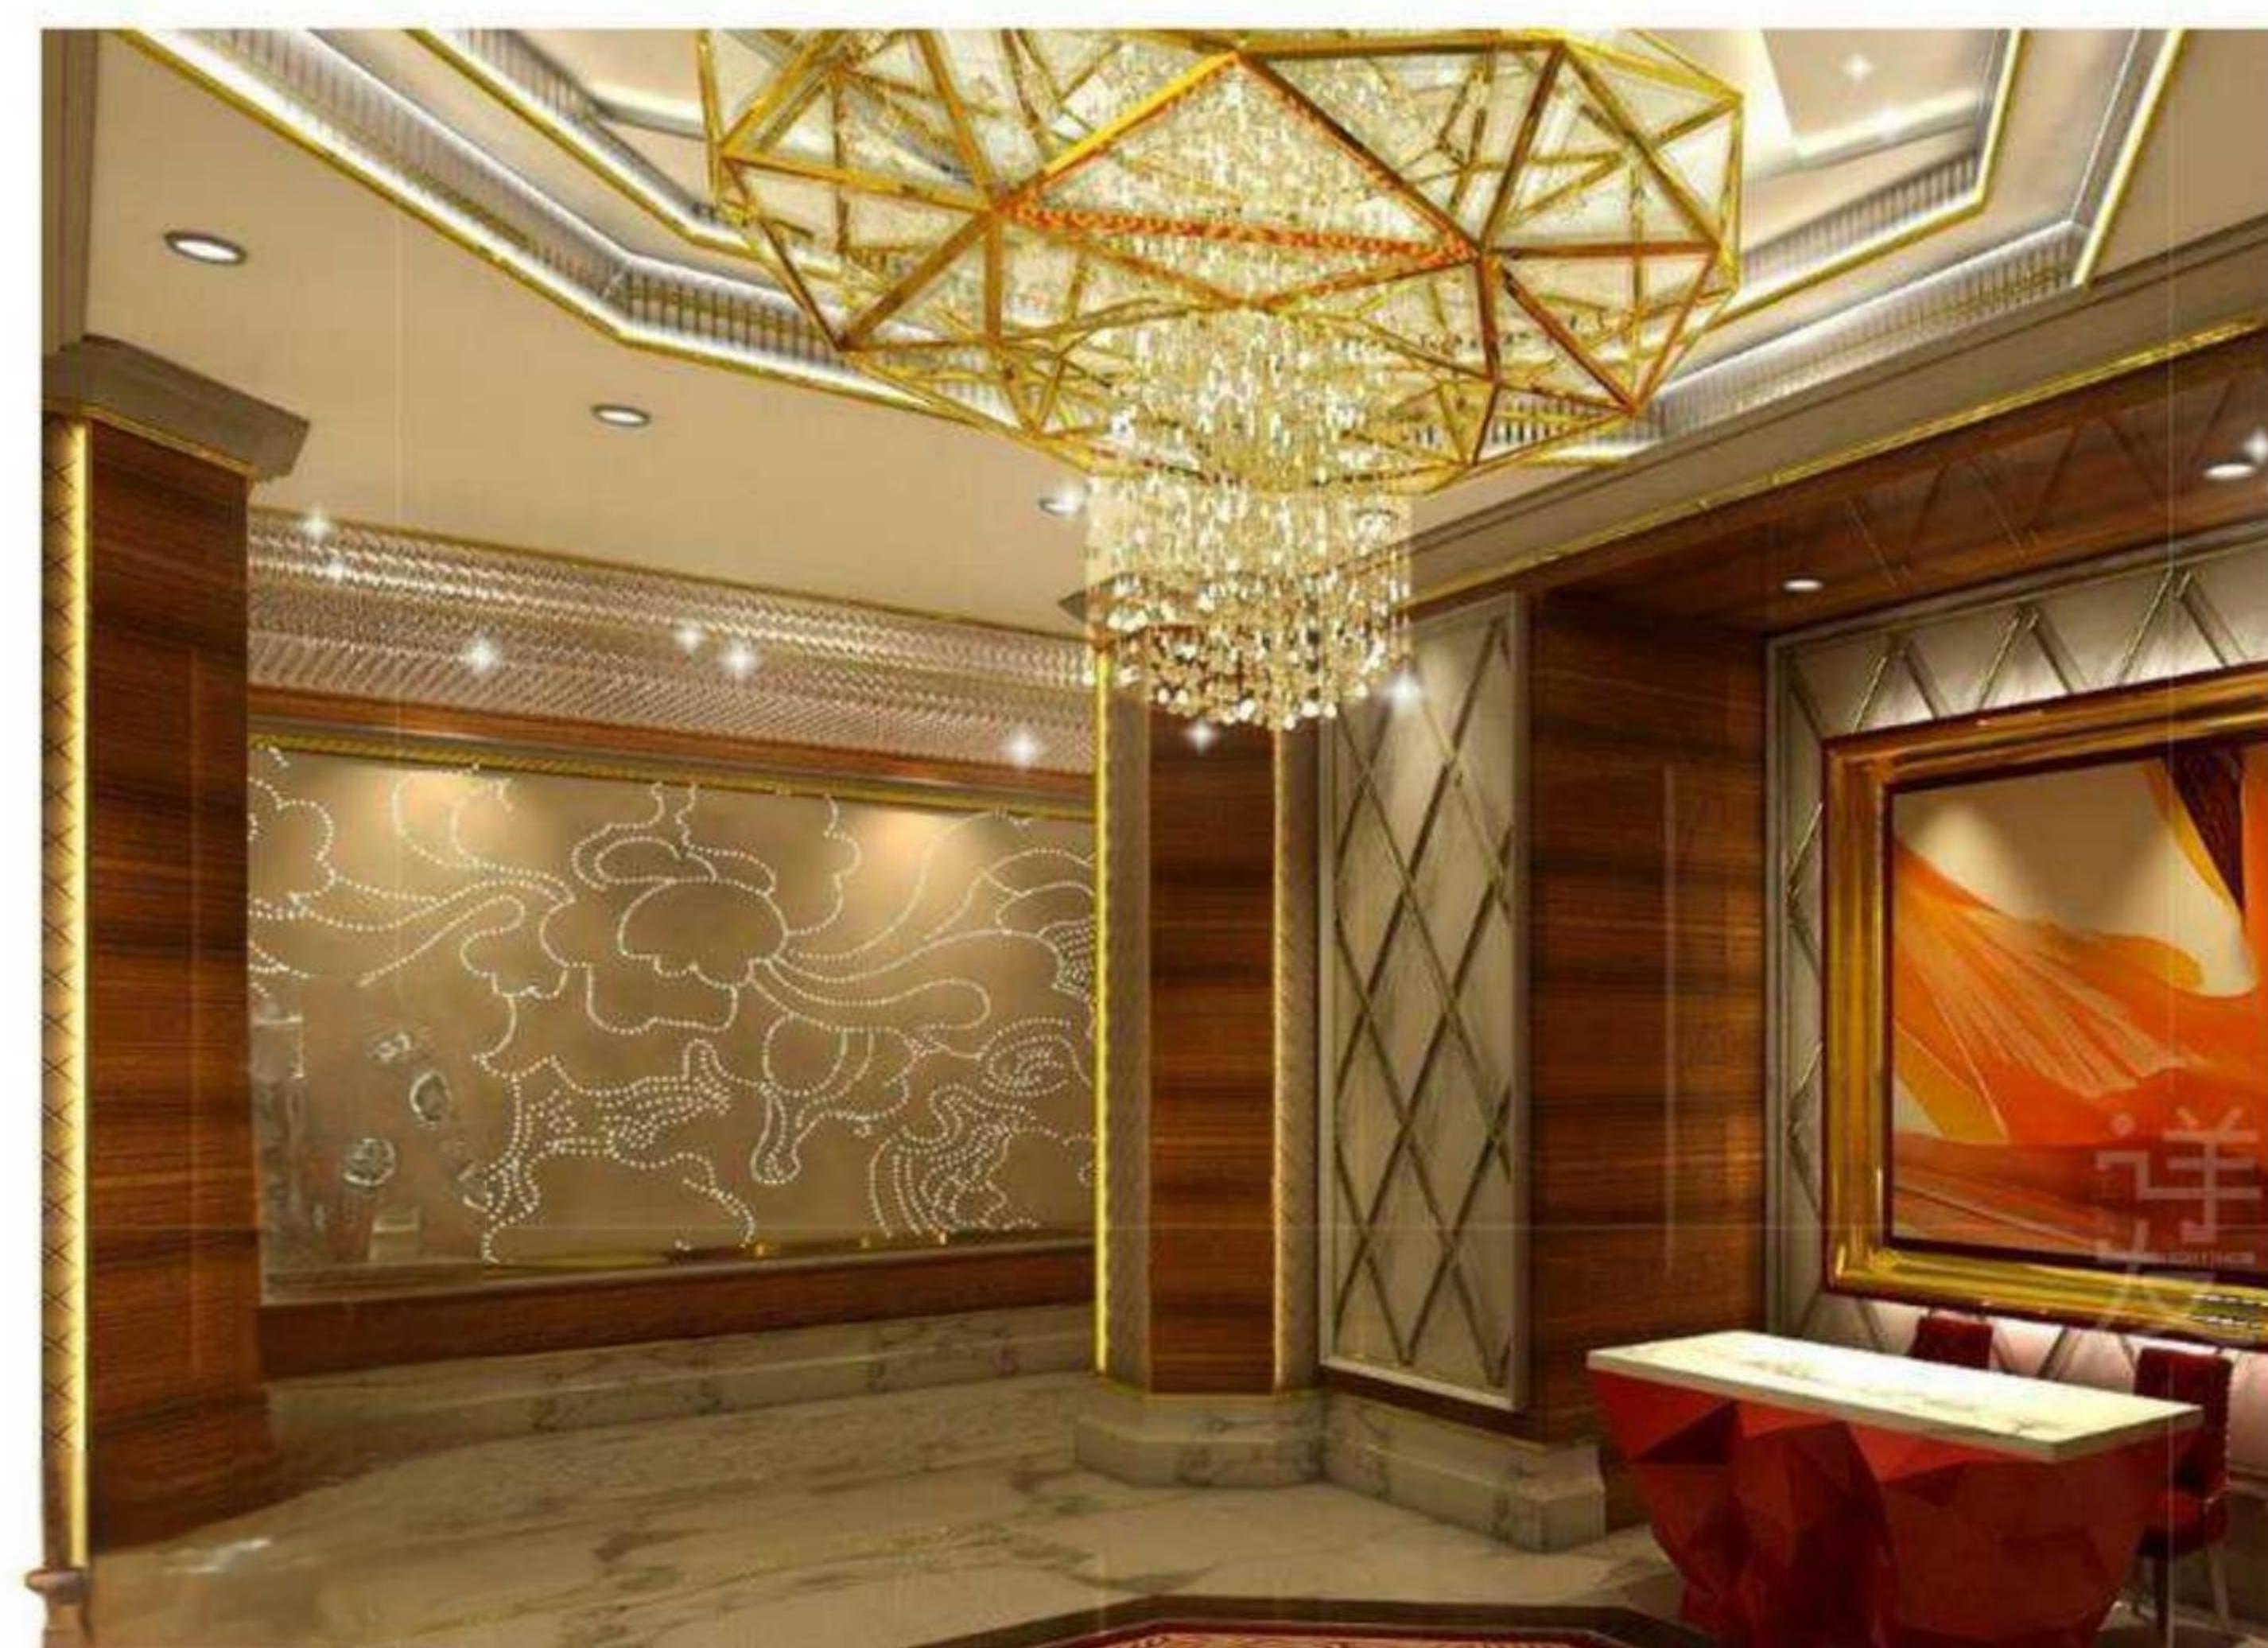

艺术是情感的表露，任何事物做到极致，都是艺术！灯具的艺术就是设计师的想法到还原产品的真实性。

Art is an expression of emotion,
Everything is done to the extreme, it is art!
The art of lighting is the designer's idea to restore the authenticity of the product.