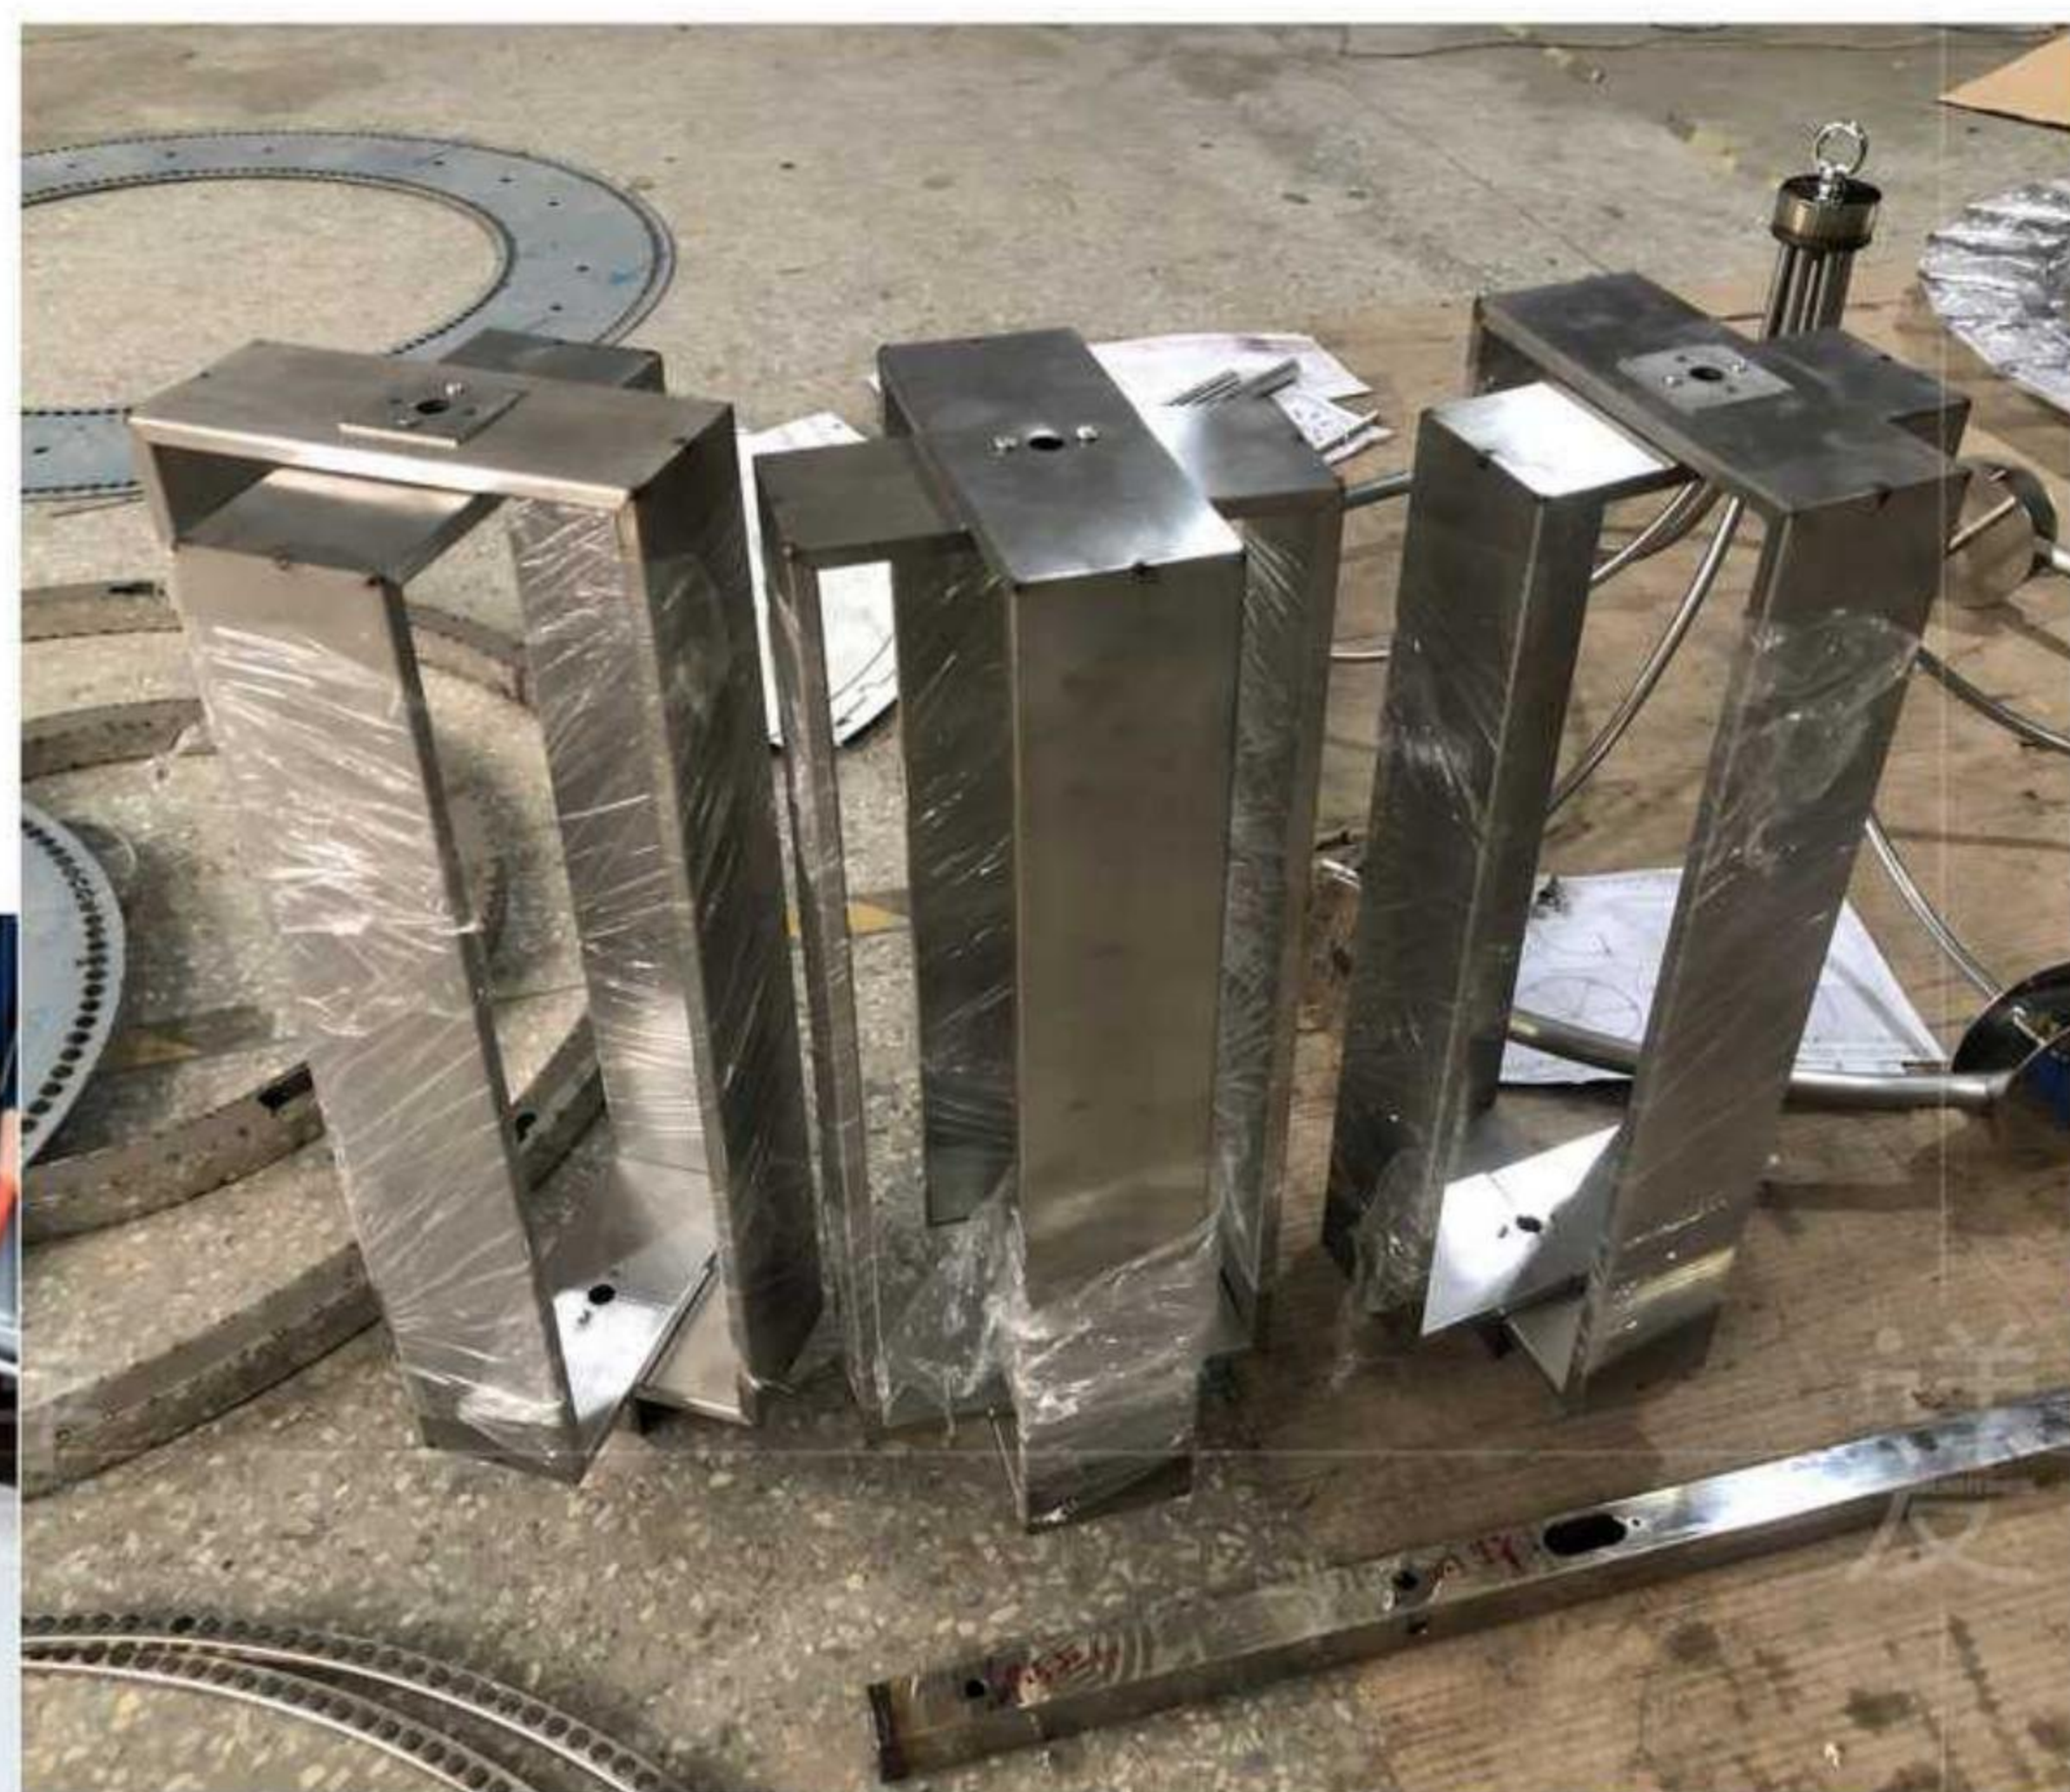

5 品质检核
QUALITY CHECK