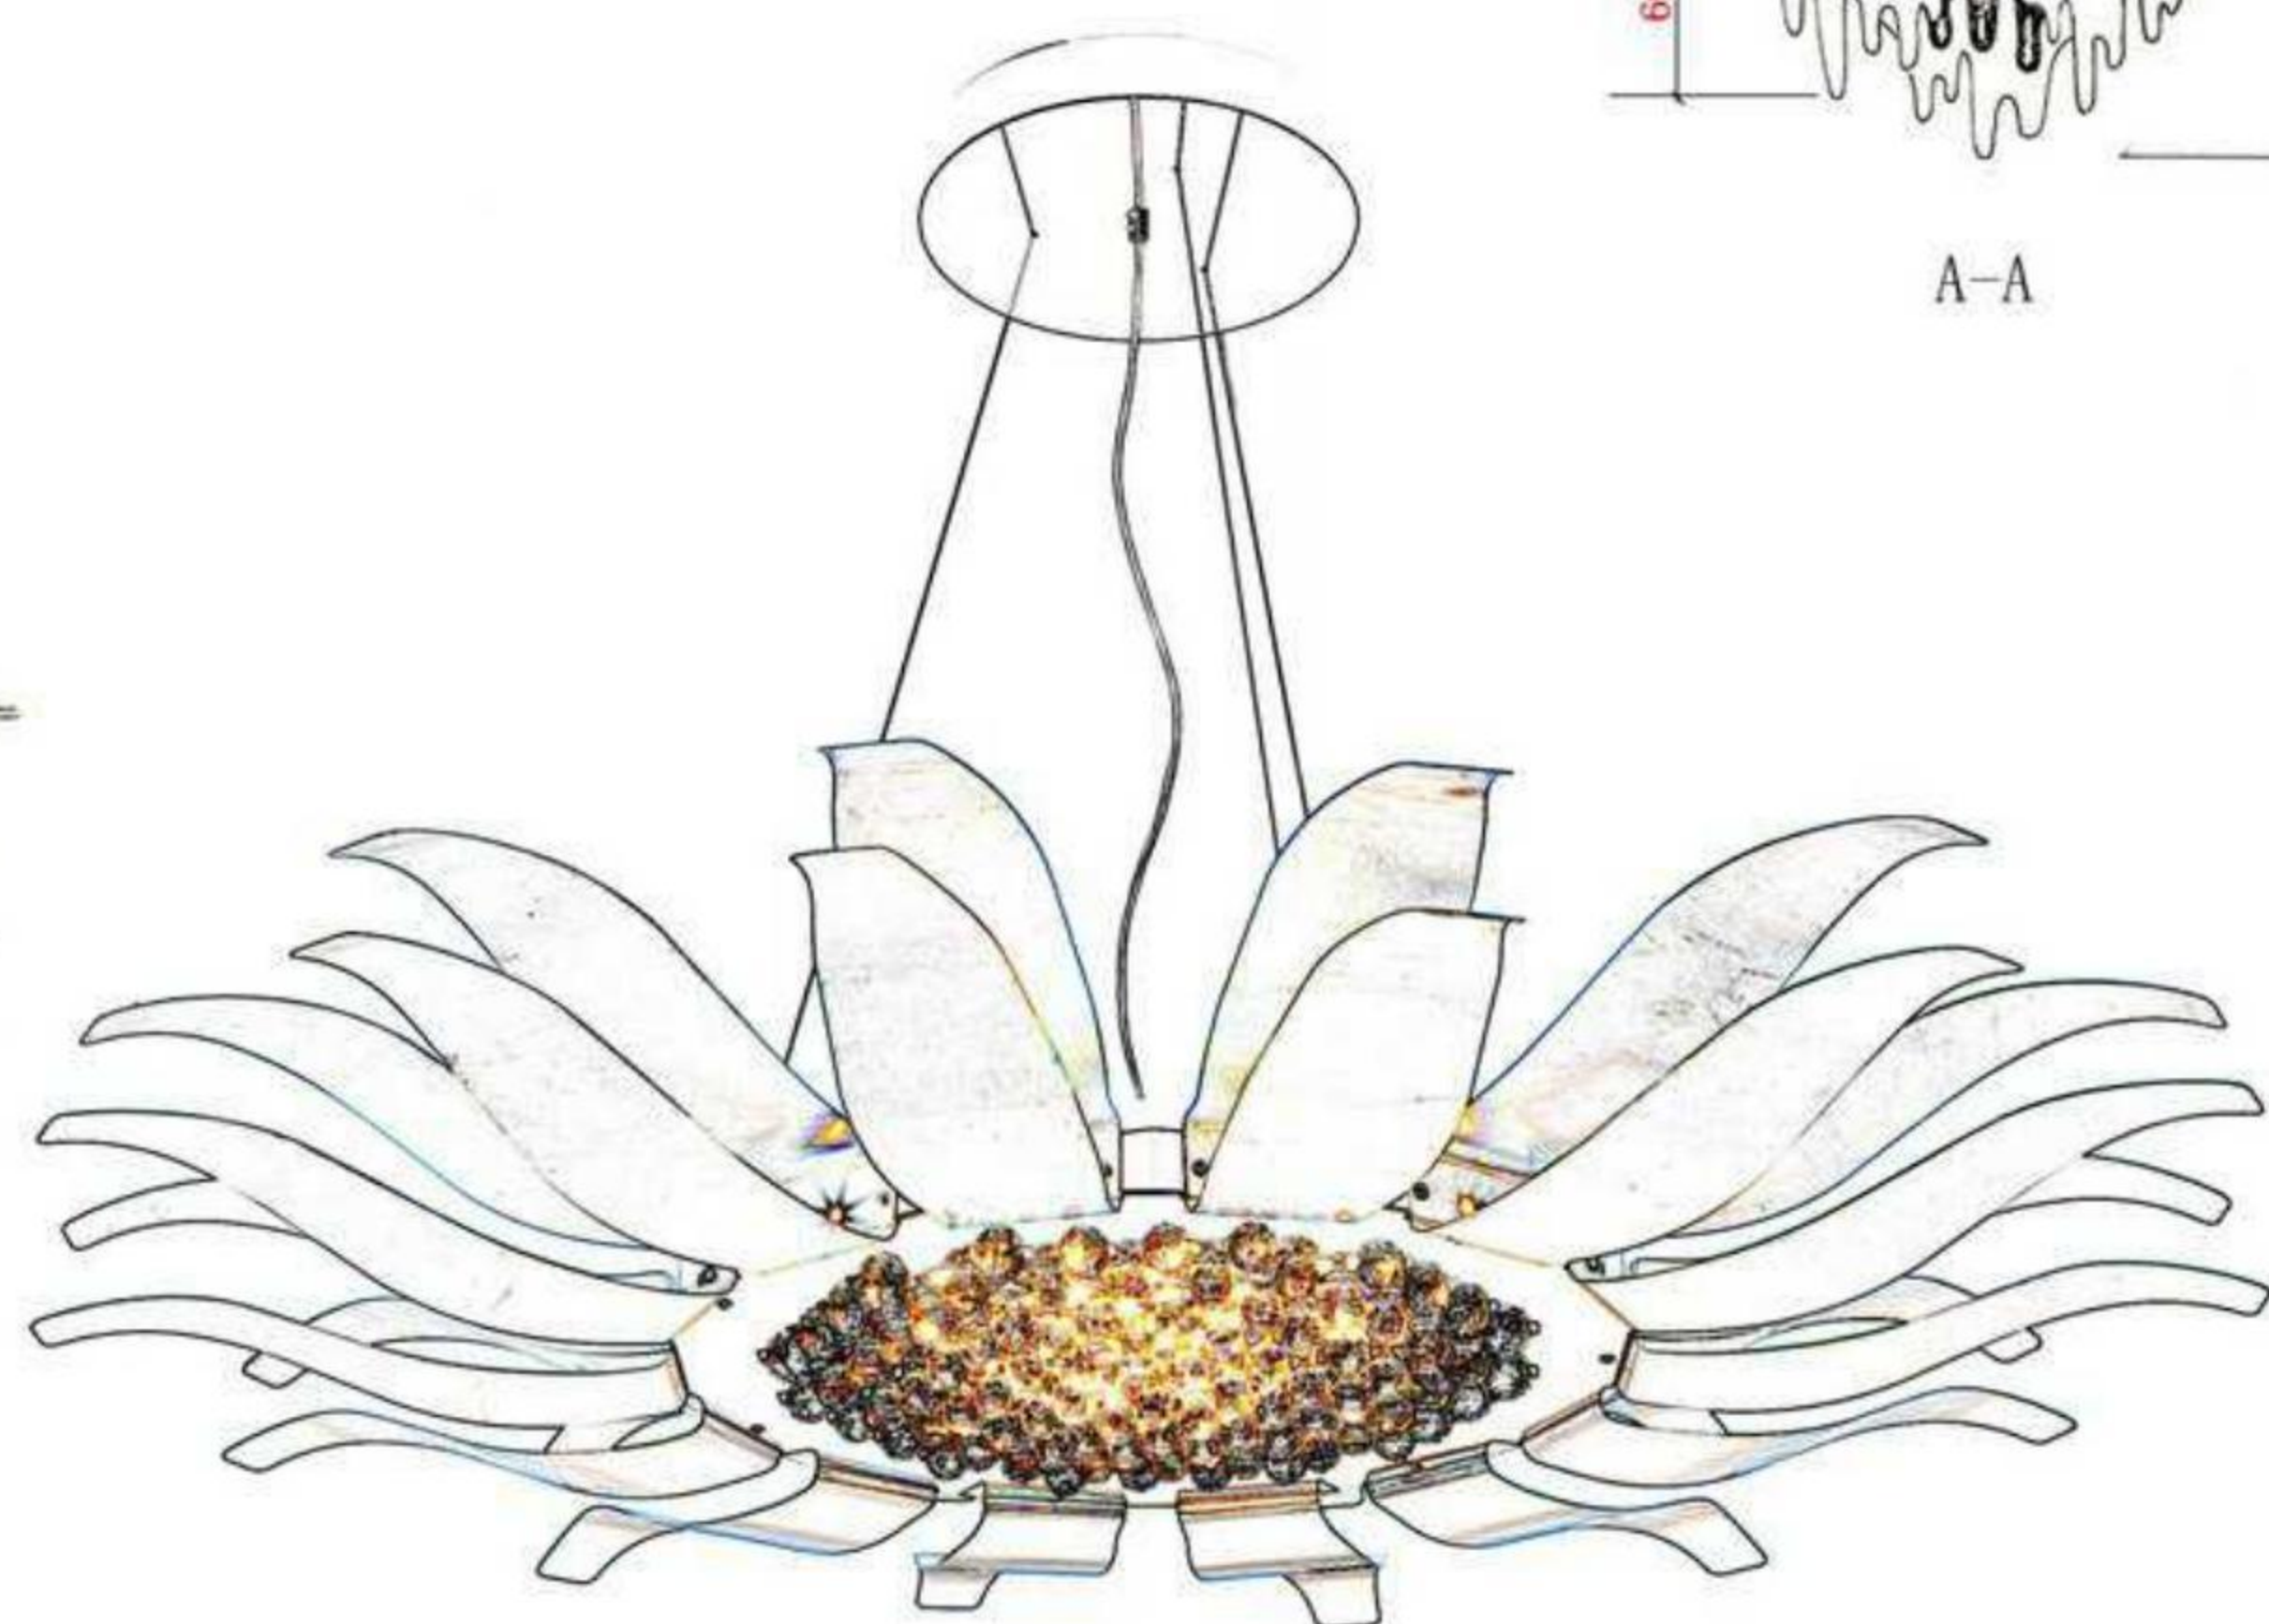

10 现场安装
SITE INSTALLATION

研发设计

R & D

随手一挥的画面，围绕它的艺术灯具的痕迹，画面看似凌乱，用笔梳筒，灯具又如涂鸦，但意向性就在身边。

With a wave of pictures, the traces of the art lamps around it, the picture looks messy, the brush is simple, the lamps are like graffiti, but the intention is right.

自然圆润水滴形状(雕塑)
翻砂钢(或透明树脂)表面古铜色
手工艺水滴形状, 琉璃水滴
(单片可分3-5小片为一组合)
开花槽面开孔, 可调角LED/5W 4500K, 45度光束角
组合式不规则吸顶盘

钢丝吊装
不规则镂空叶子, 古铜色
(雕塑) 铜质翻砂完成
表面有自然粗糙凹凸感
手工艺水滴形状玻璃
L900*W400 4PCS

灯体尺寸: 直径2200*4500 总高4500mm
手工艺水花状
玻璃H700左右
镜面不锈钢
水花状玻璃内环安装
LED/3W/4000K