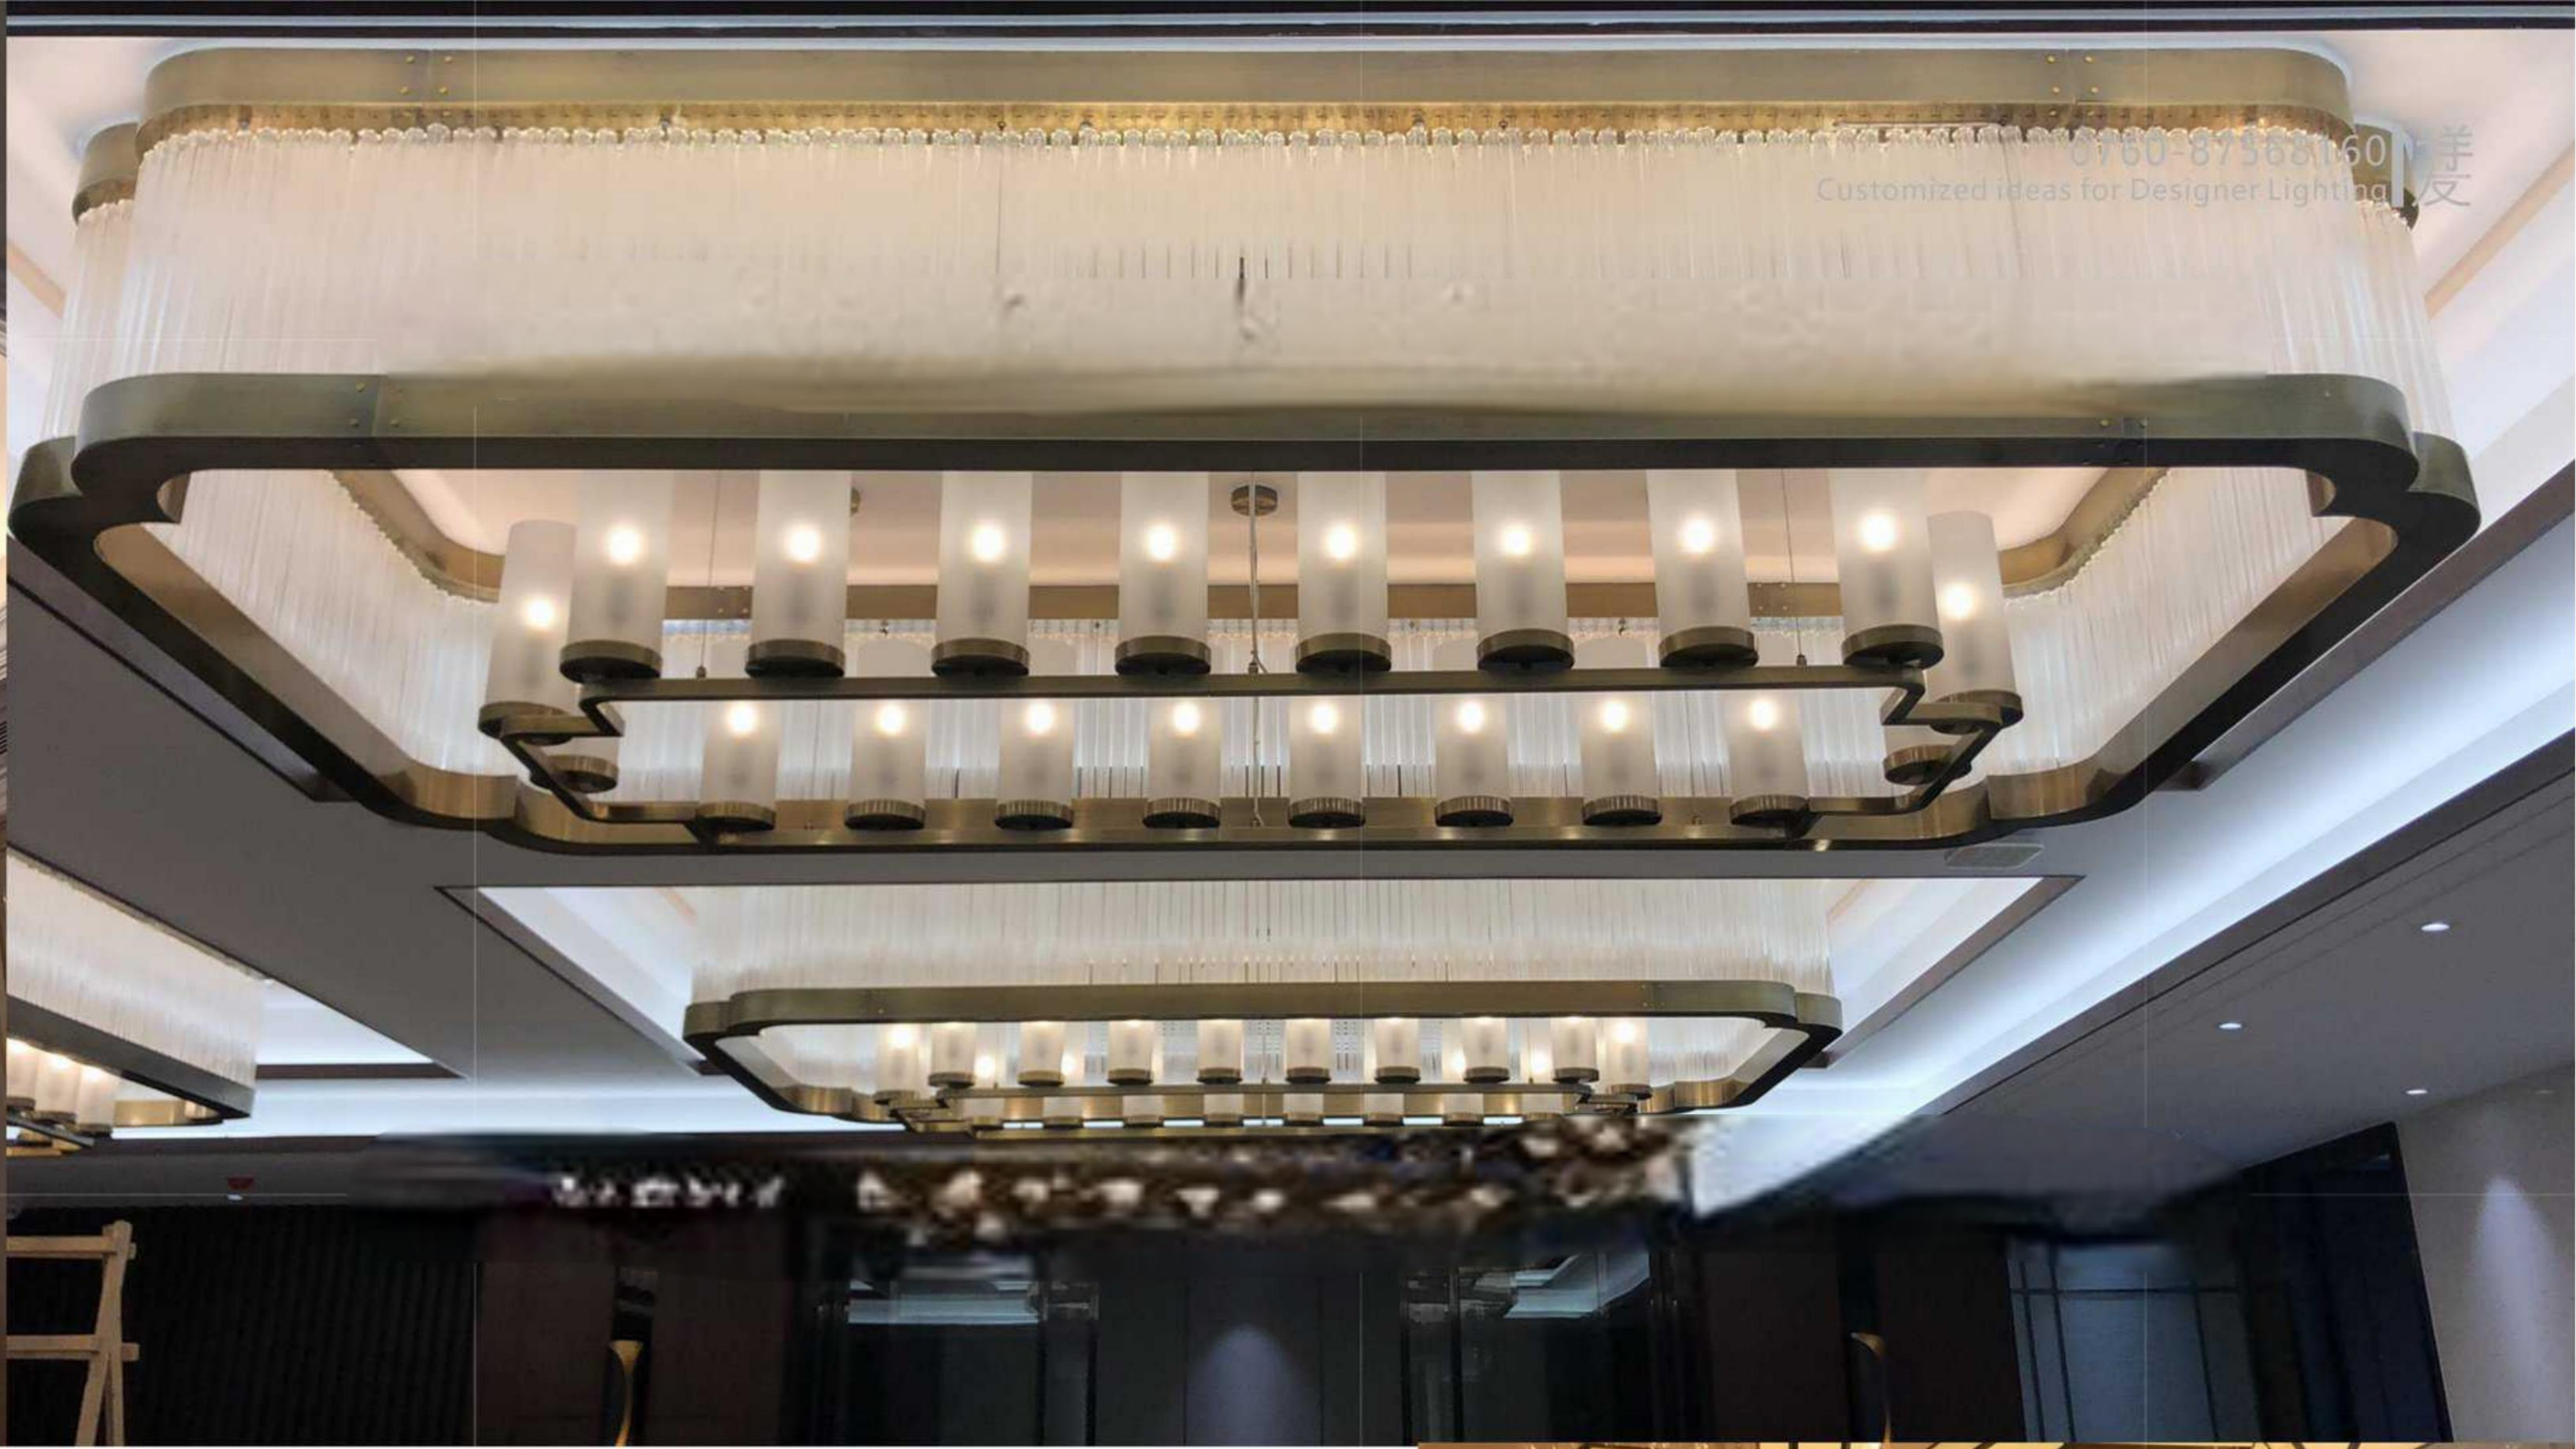

日光之下
大千世界汇稀奇之色
微妙的光，以及百物的动与静。

SUBTLE LIGHT

Under the sun The vast world of the world
Subtle light, and the movement
and static of everything.

0760-87968160
Customized ideas for Designer Lighting