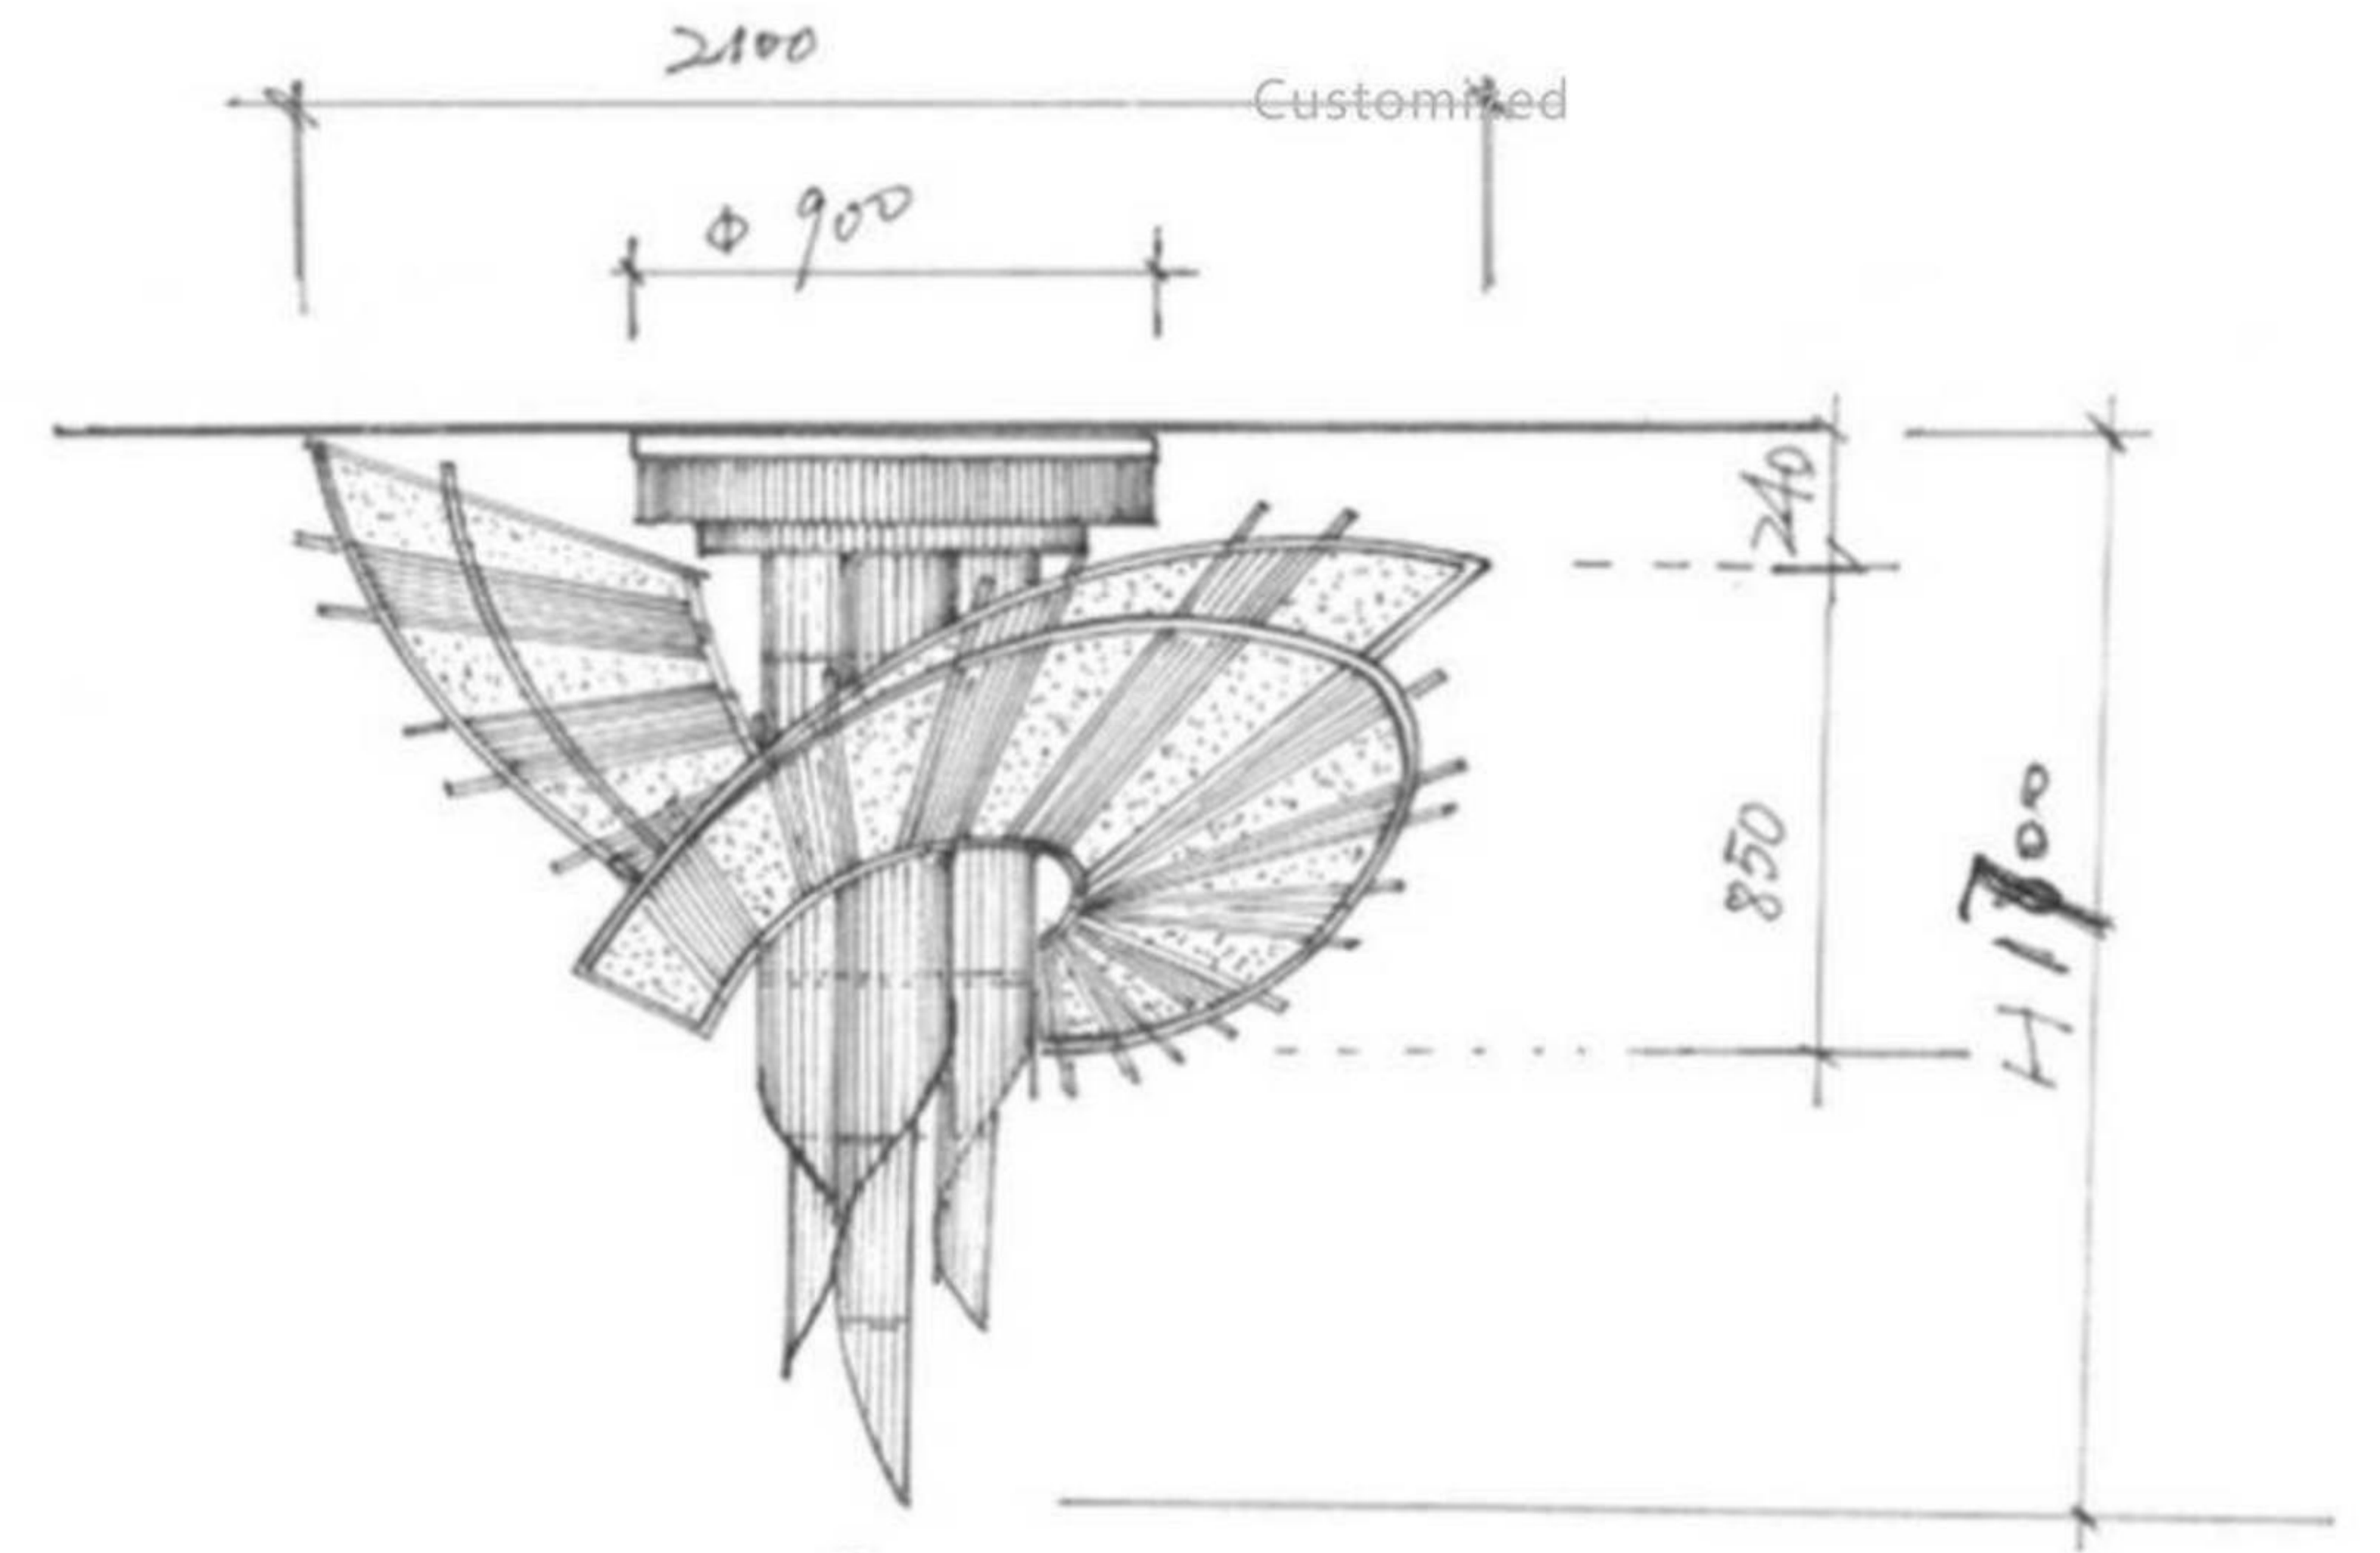

自然圆润水滴形状(雕塑)
翻砂钢(或透明树脂)表面古铜色
手工艺水滴形状, 琉璃水滴
(单片可分3-5小片为一组合)
开花槽面开孔, 可调角LED/5W 4500K, 45度光束角
组合式不规则吸顶盘

钢丝吊装
不规则镂空叶子, 古铜色
(雕塑) 铜质翻砂完成
表面有自然粗糙凹凸感
手工艺水滴形状玻璃
L900*W400 4PCS

灯体尺寸: 直径2200*4500 总高4500mm
手工艺水花状
玻璃H700左右
镜面不锈钢
水花状玻璃内环安装
LED/3W/4000K