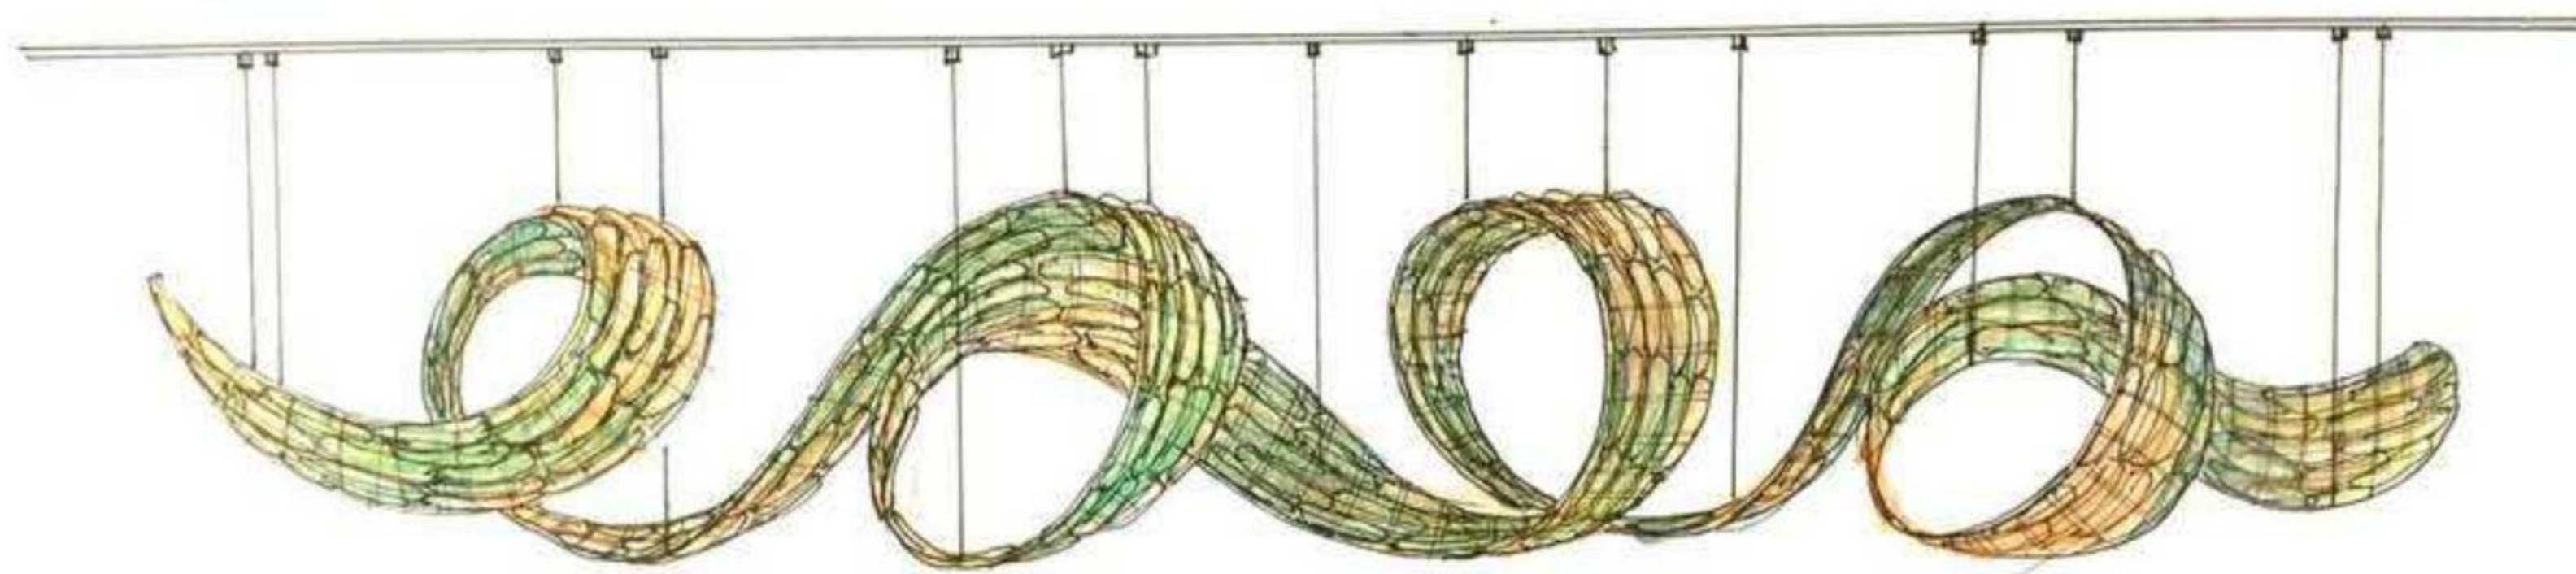

自然圆润水滴形状(雕塑)
翻砂钢(或透明树脂)表面古铜色
手工艺水滴形状, 琉璃水滴
(单片可分3-5小片为一组合)
开花槽面开孔, 可调角LED/5W 4500K, 45度光束角
组合式不规则吸顶盘

钢丝吊装
不规则镂空叶子, 古铜色
(雕塑) 铜质翻砂完成
表面有自然粗糙凹凸感
手工艺水滴形状玻璃
L900*W400 4PCS

灯体尺寸: 直径2200*4500 总高4500mm
手工艺水花状
玻璃H700左右
镜面不锈钢
水花状玻璃内环安装
LED/3W/4000K