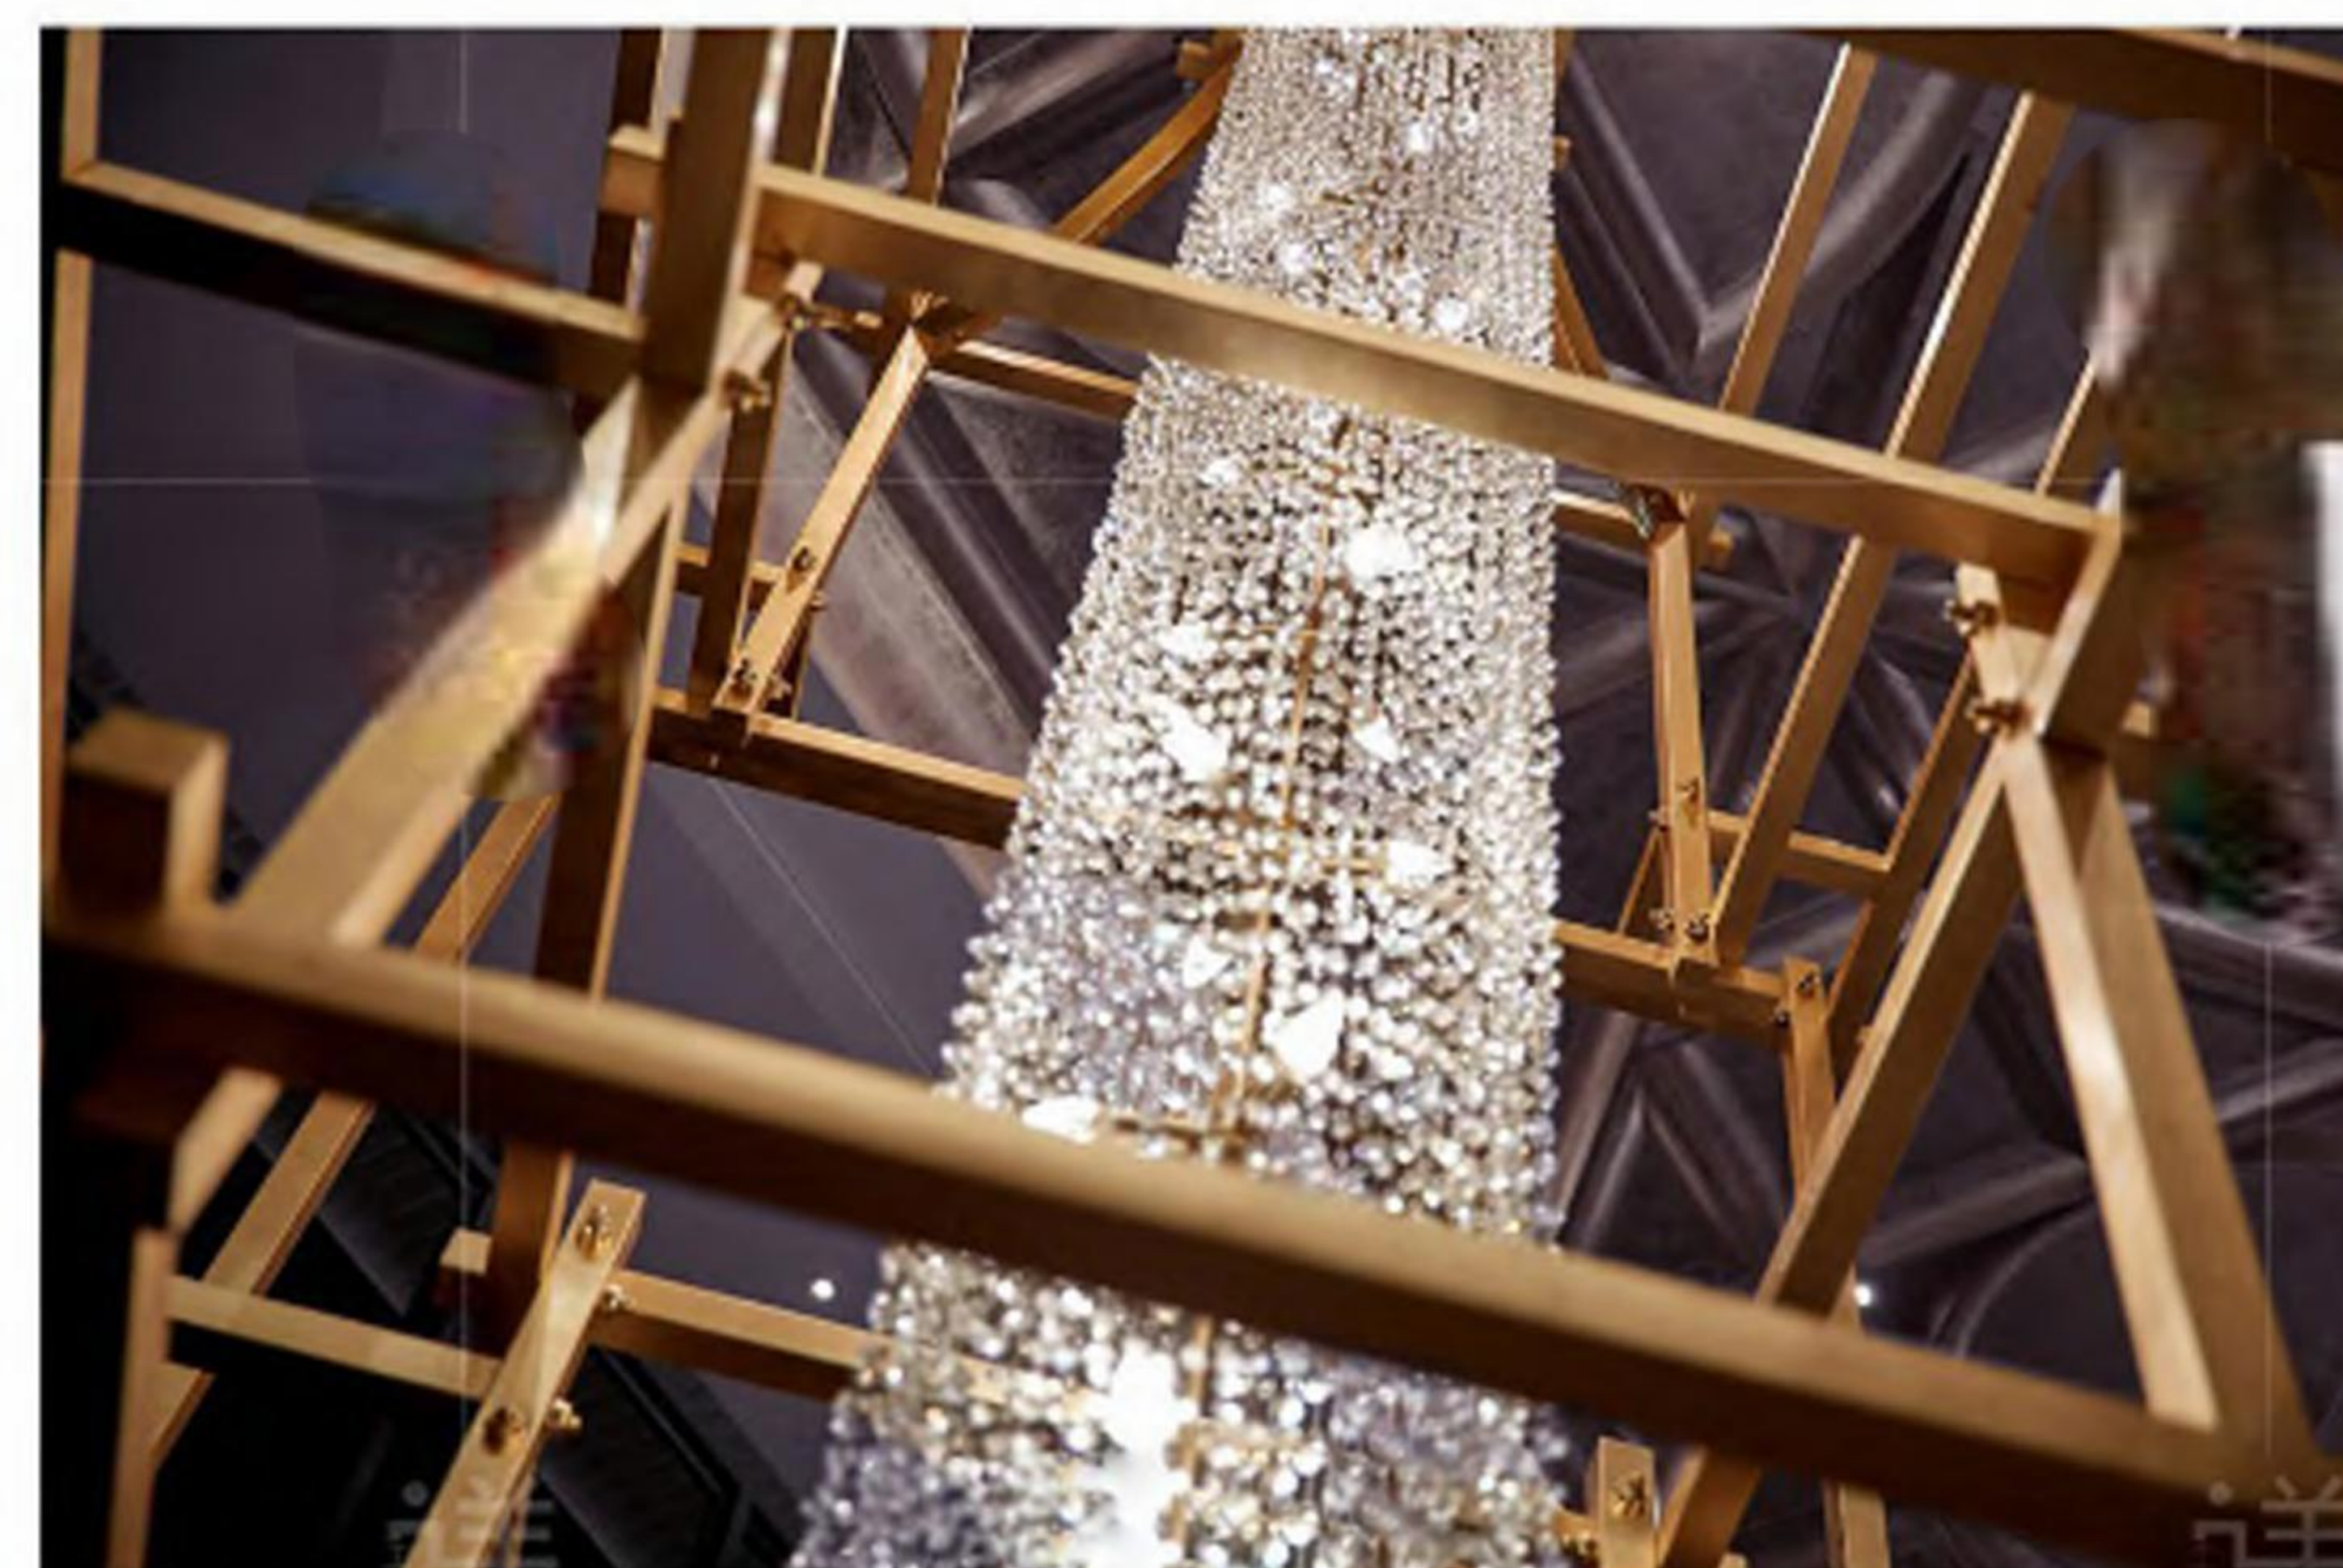

RENDERING THE ATMOSPHERE

细雨连绵，不同的环境带给我们不同的心情，
这当中光的变化起着重要作用。
光渲染的气氛对人的心理状态和光环境的艺术感染力有决定性的影响。

您可以完全身临其境的感受光影奢侈品，
但同时也产生一种设计艺术的熟悉感。

You can feel the light and shadow luxury in a completely
immersive way, but at the same time produce a sense
of familiarity in design art.