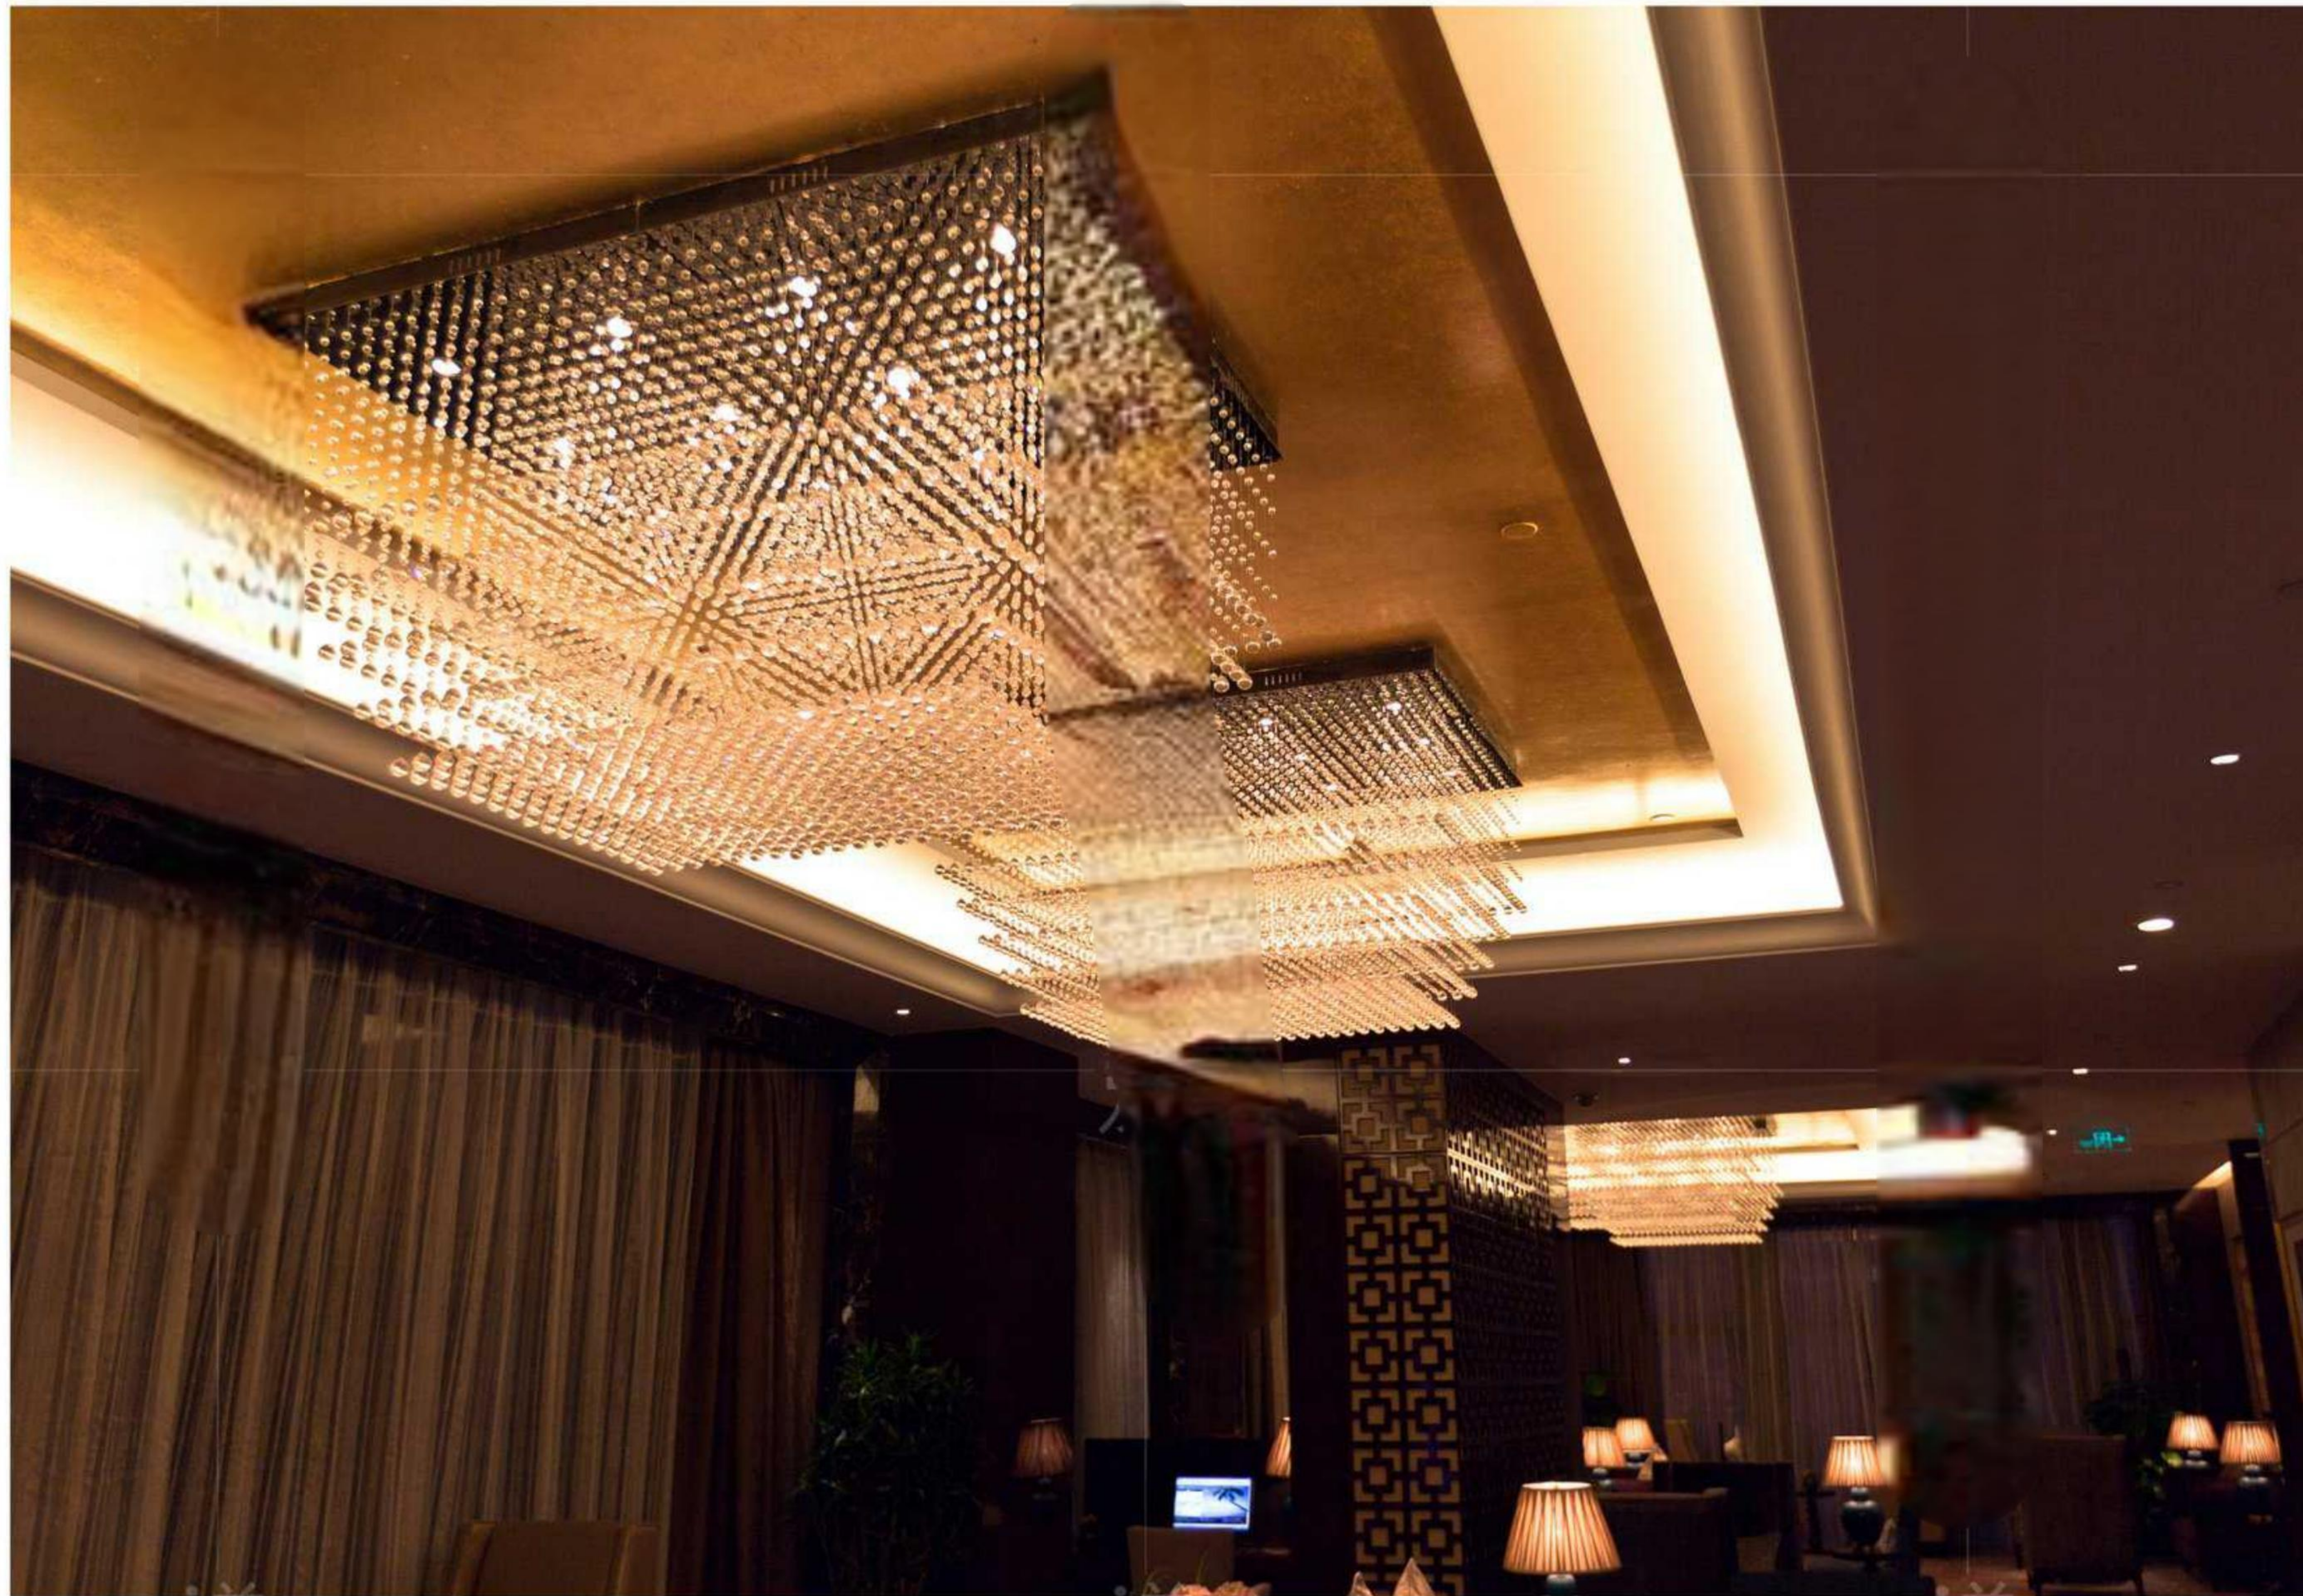

SIMPLE & LUXURIOUS

以东西方的微妙融合为基础，灯具简洁的线条和中性色调，
传达着温暖和华丽的奢华

Based on the subtle blend of East and West, the lamps are decorated
with clean lines and neutral tones.
Conveying warmth and gorgeous luxury

灯饰通过灯光的明暗、隐现、角度、强弱等有节奏的控制，充分发挥灯光的光辉和色彩的作用，采用透射、反射、折射等多种手段，创造温馨柔和、宁静幽雅、怡情浪漫、光辉灿烂、富丽堂皇、欢乐喜庆、节奏明快、神秘莫测、扑朔迷离等艺术情调气氛，为环境增添了丰富多彩的情趣。