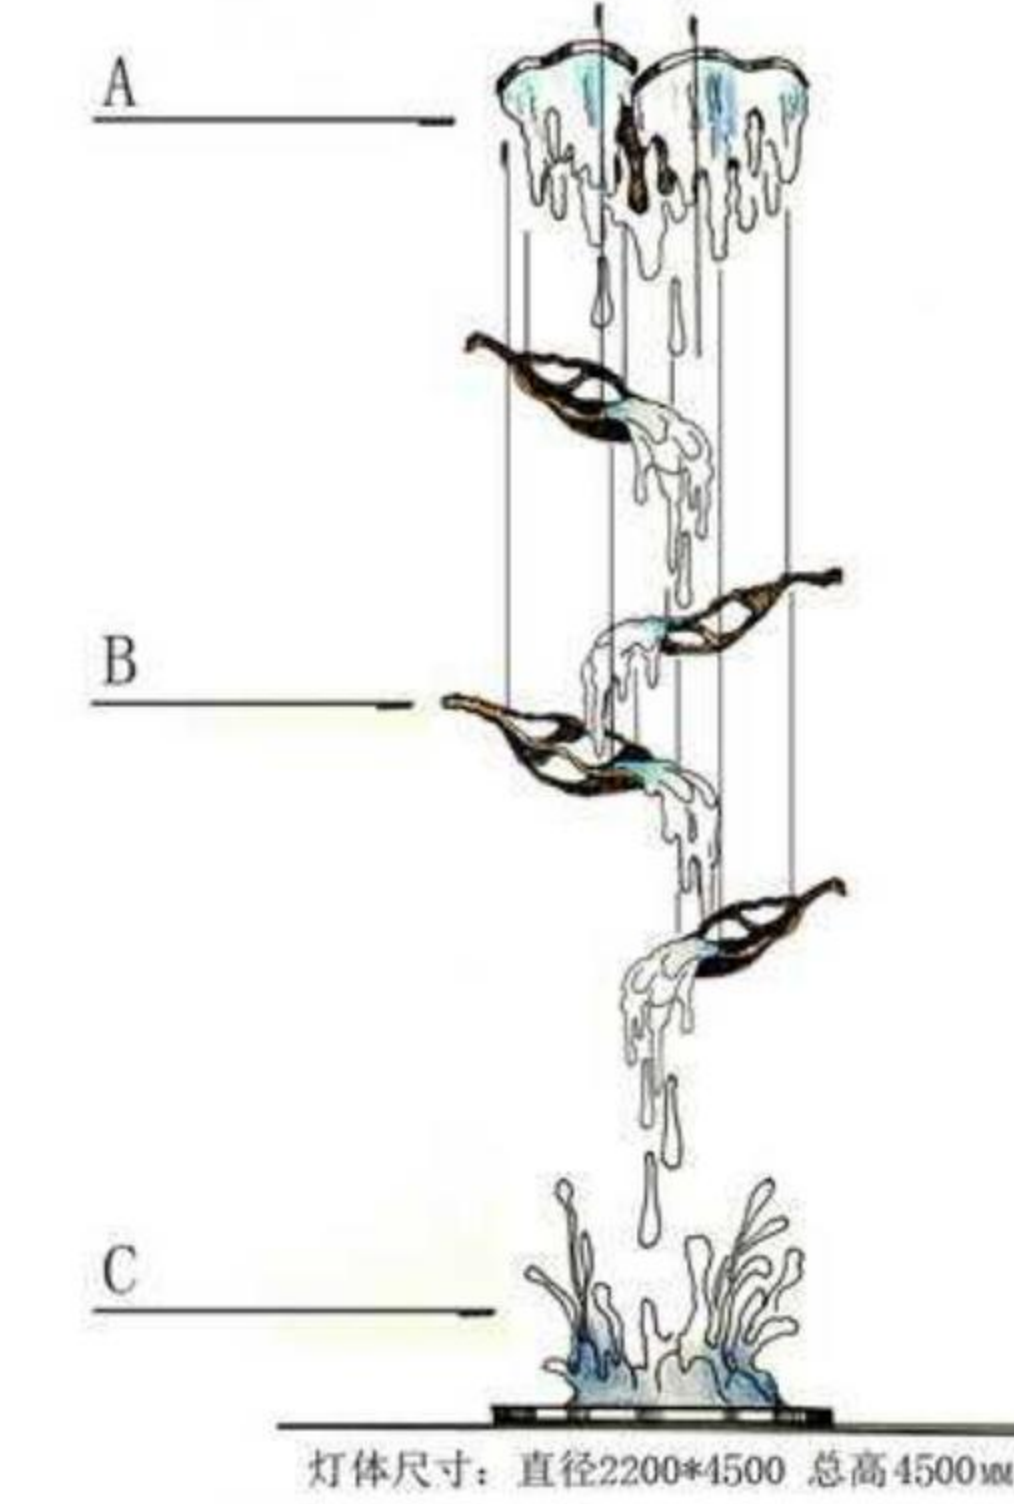

10 现场安装
SITE INSTALLATION

研发设计

R & D

随手一挥的画面，围绕它的艺术灯具的痕迹，画面看似凌乱，用笔梳筒，灯具又如涂鸦，但意向性就在身边。

With a wave of pictures, the traces of the art lamps around it, the picture looks messy, the brush is simple, the lamps are like graffiti, but the intention is right.

自然圆润水滴形状(雕塑)
翻砂钢(或透明树脂)表面古铜色
手工艺水滴形状, 琉璃水滴
(单片可分3-5小片为一组合)
开花槽面开孔, 可调角LED/5W 4500K, 45度光束角
组合式不规则吸顶盘

钢丝吊装
不规则镂空叶子, 古铜色
(雕塑) 铜质翻砂完成
表面有自然粗糙凹凸感
手工艺水滴形状玻璃
L900*W400 4PCS

灯体尺寸: 直径2200*4500 总高4500mm
手工艺水花状
玻璃H700左右
镜面不锈钢
水花状玻璃内环安装
LED/3W/4000K