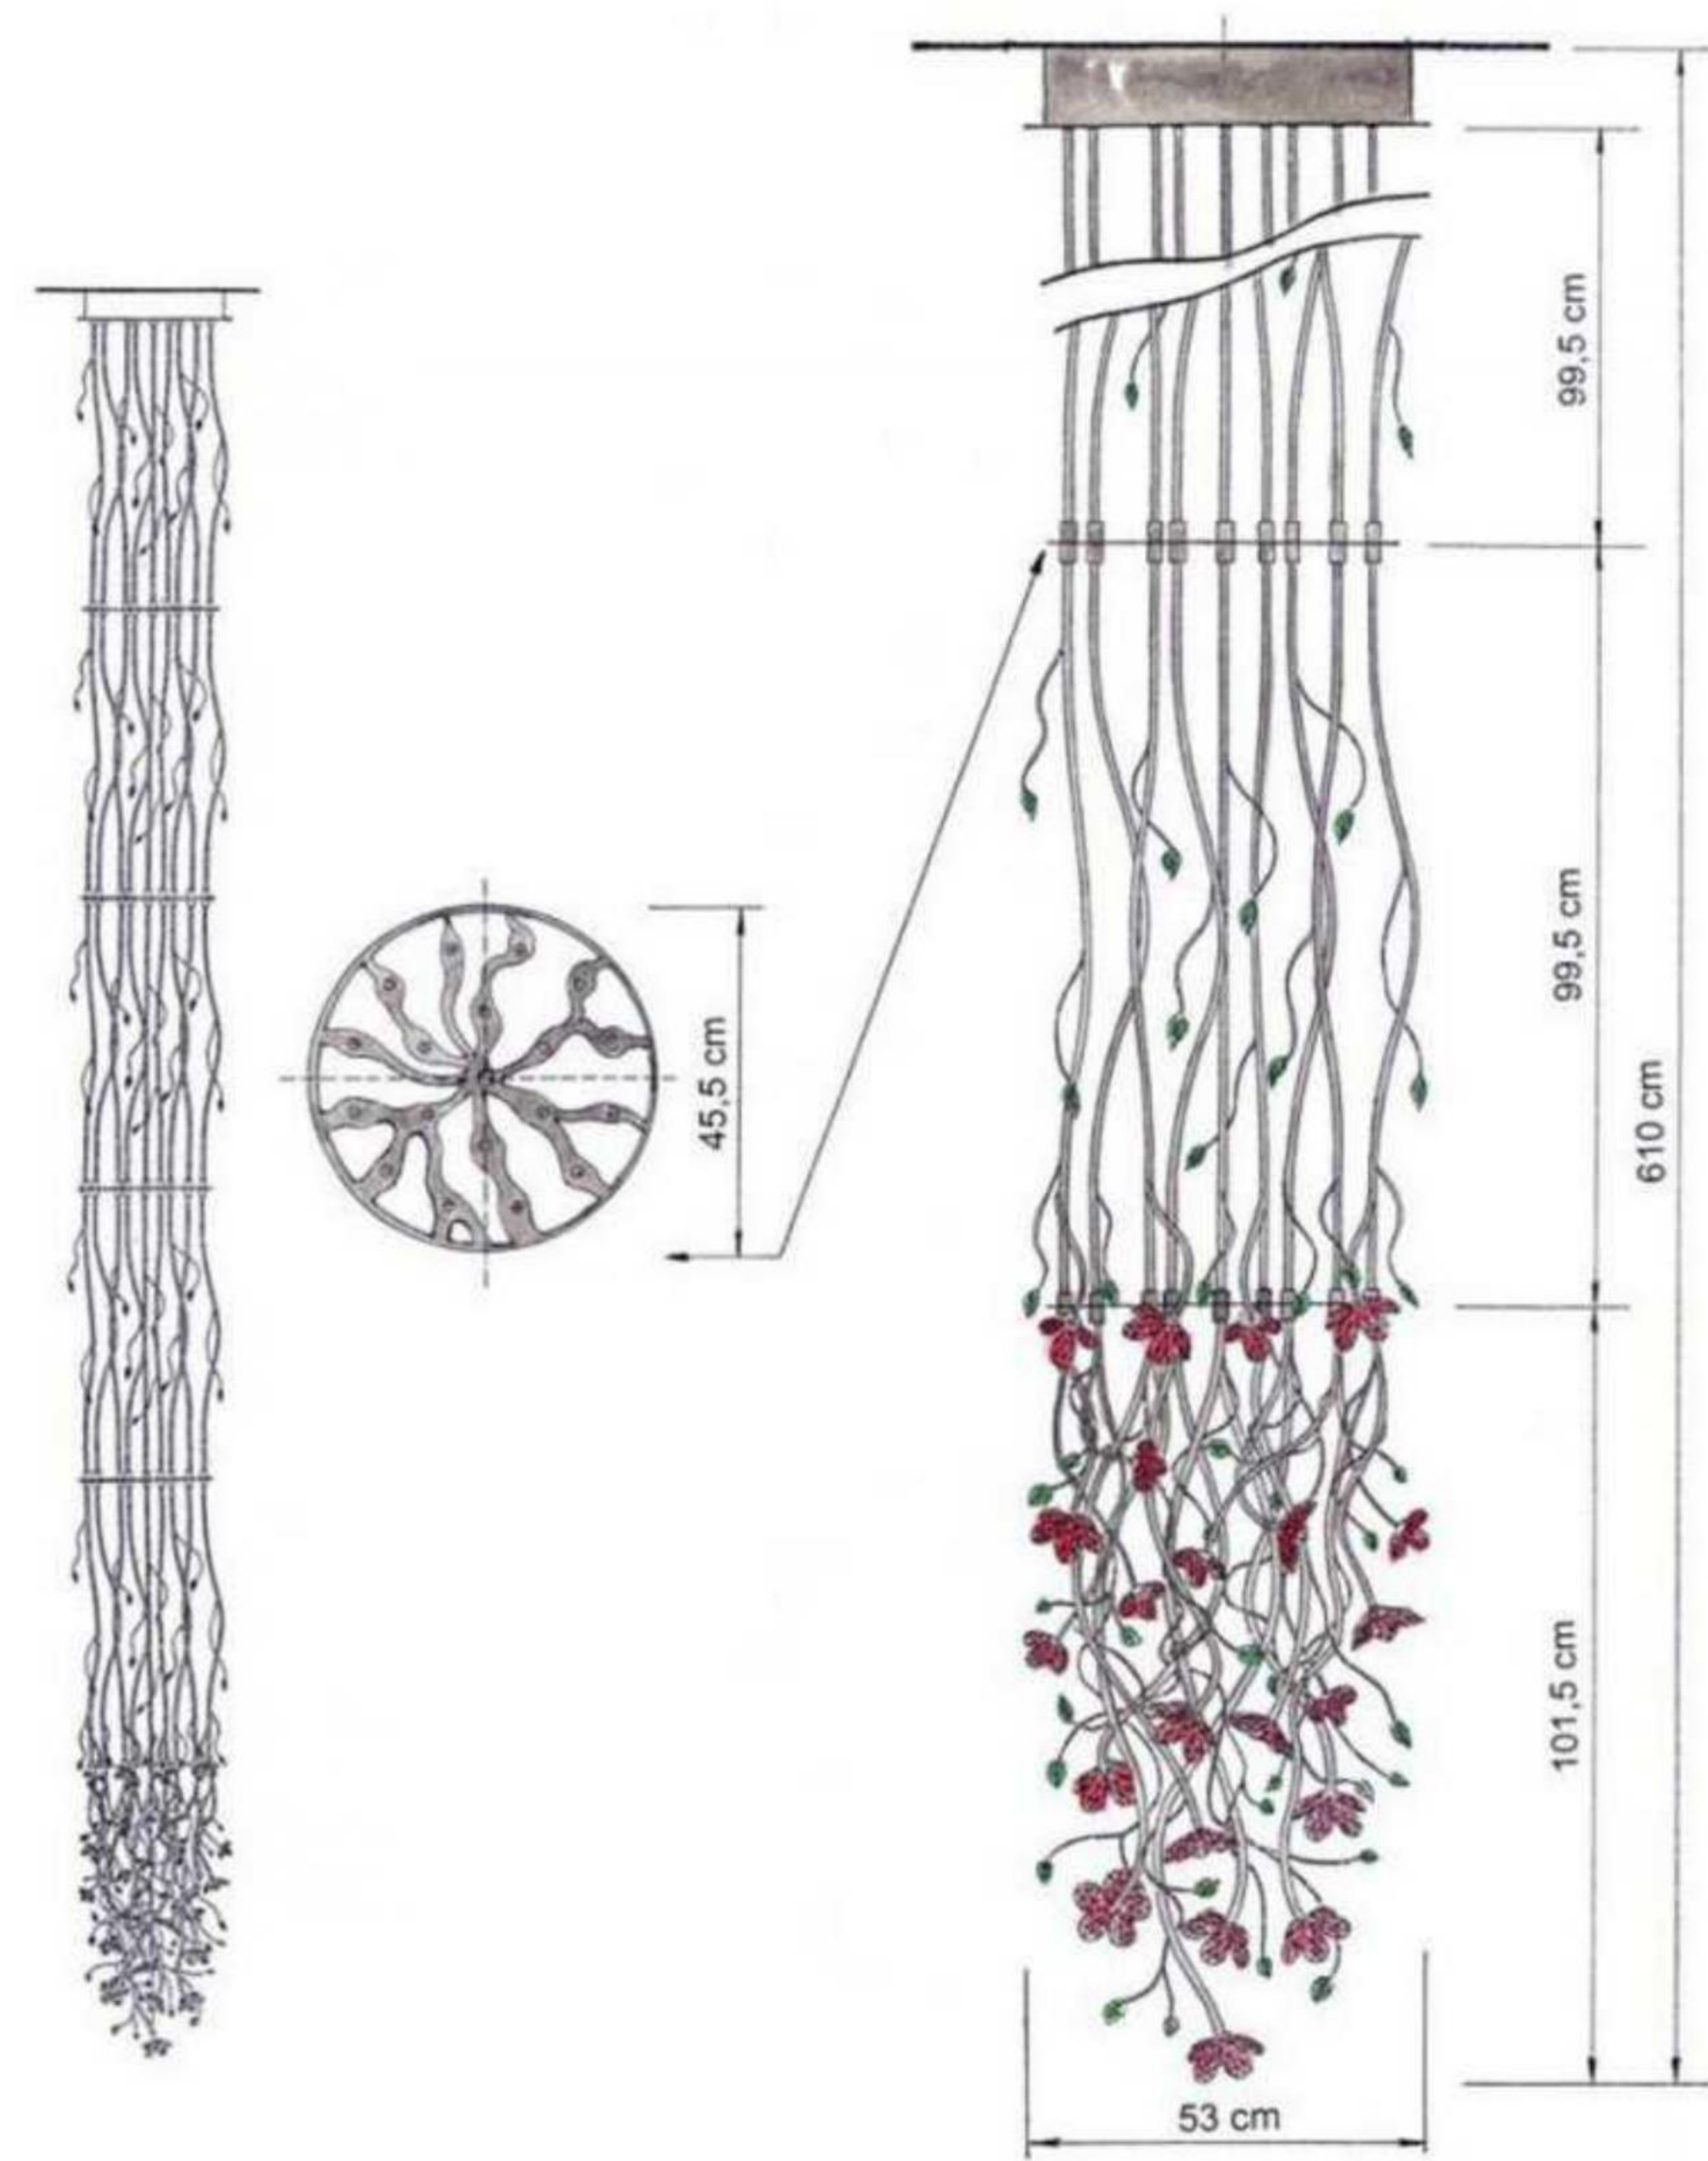

遵循空间的建构关系在保留原有结构的基础上，
赋予新的灯具和功能，重新塑造秩序及和美观性

Following the construction of the space,
on the basis of retaining the original structure,
new lighting and functions are given,
and order and aesthetics are reshaped.

您可以完全身临其境的感受光影奢侈品，
但同时也产生一种设计艺术的熟悉感。

You can feel the light and shadow luxury in a completely
immersive way, but at the same time produce a sense
of familiarity in design art.