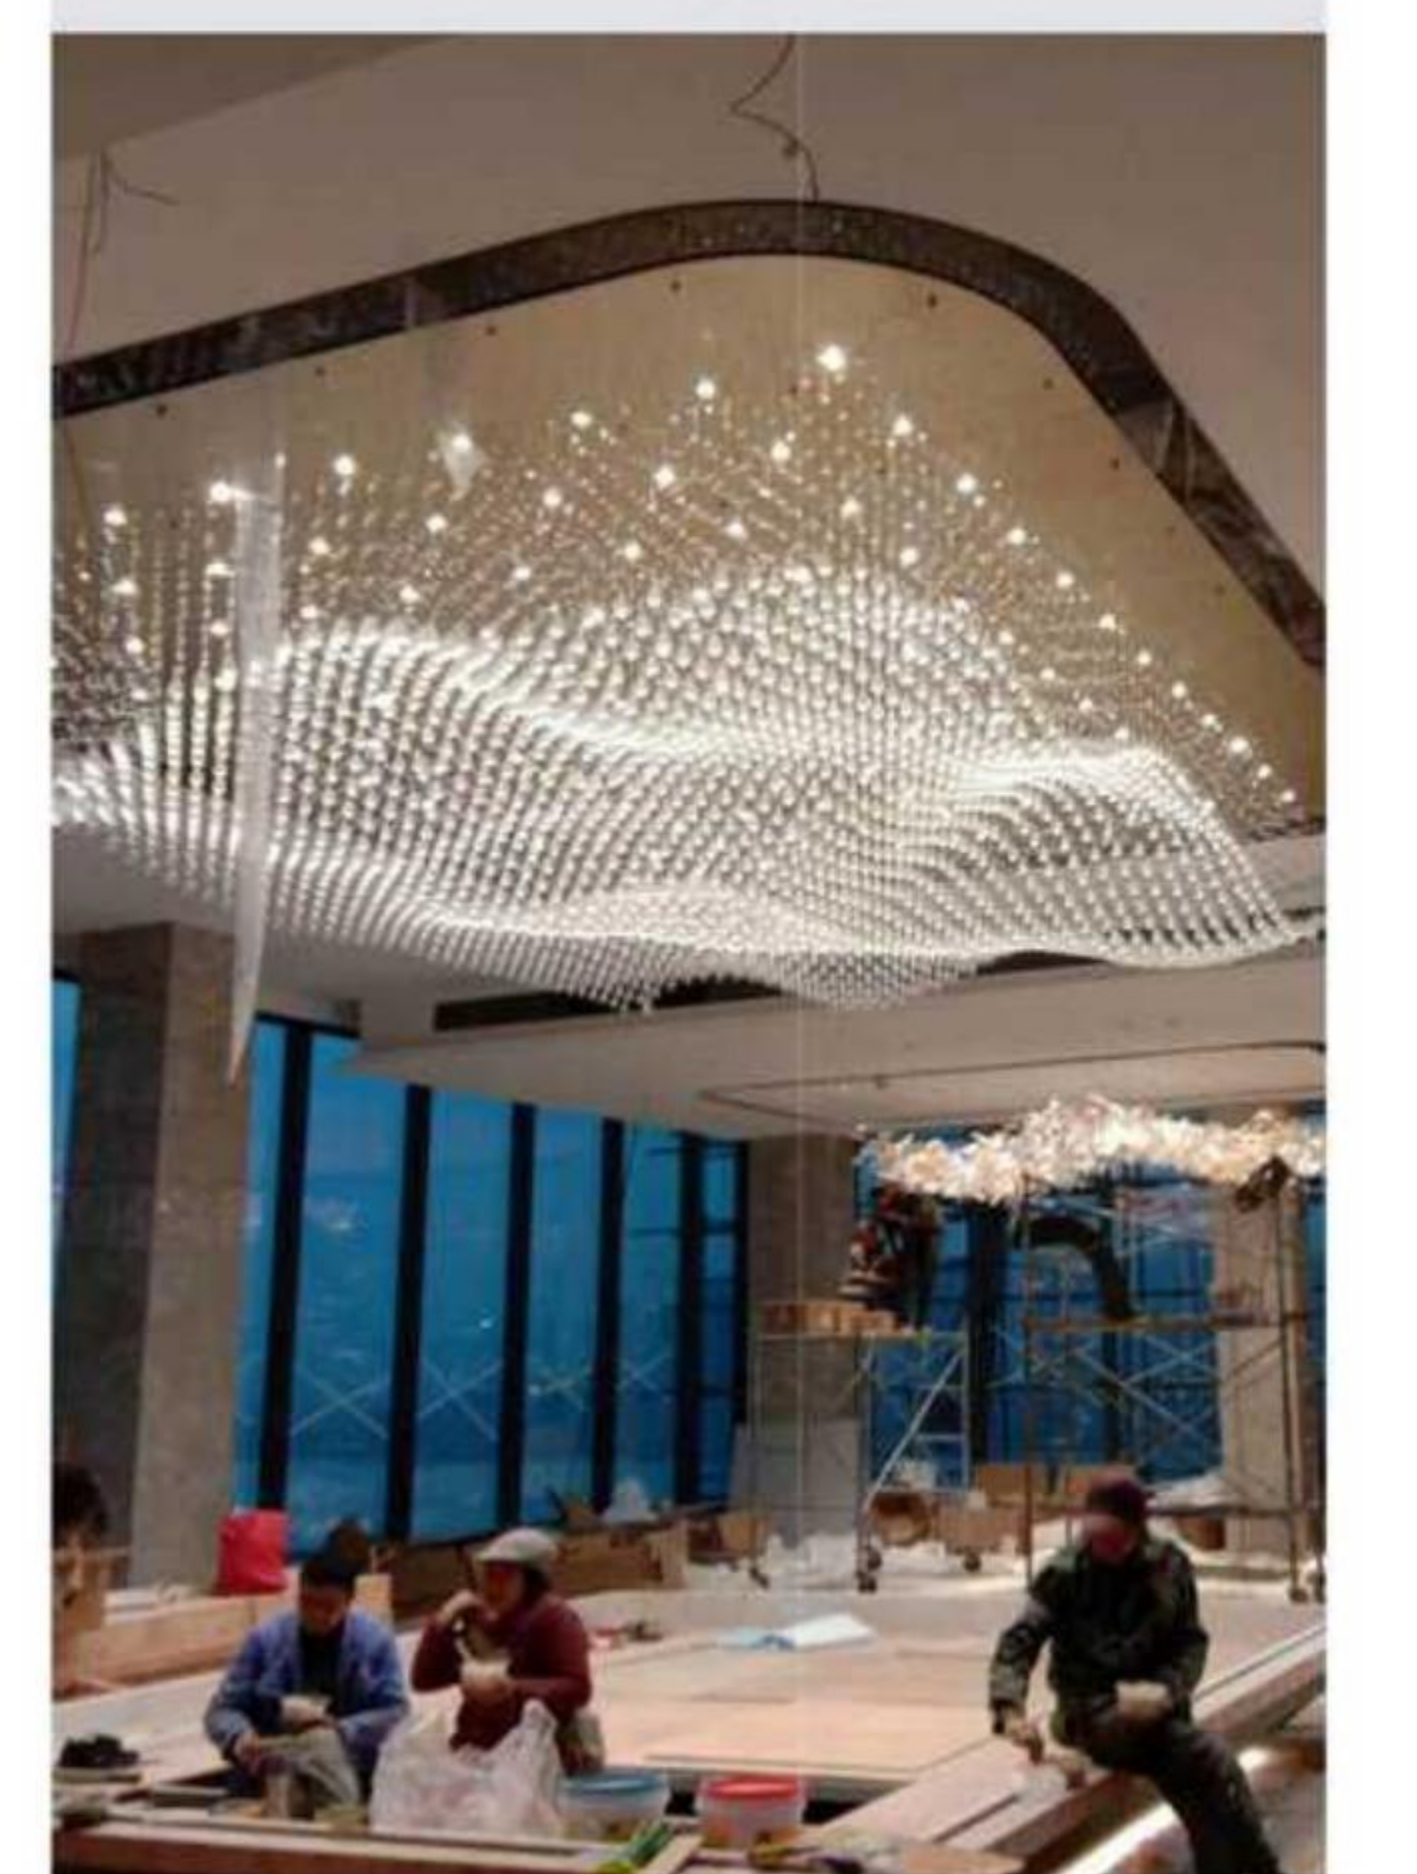

详发的价值不止于灯光装饰照明，更是通过不同的方式让光成为环境中的亮点，赋予整体空间星级的价值提升。

Engineering 工程

工程是一个要求不断创新、精良制作和专业服务才能兑现成果，是详发永不止步的核心方向。

遵循空间的建构关系在保留原有结构的基础上，
赋予新的灯具和功能，重新塑造秩序及和美观性

Following the construction of the space,
on the basis of retaining the original structure,
new lighting and functions are given,
and order and aesthetics are reshaped.