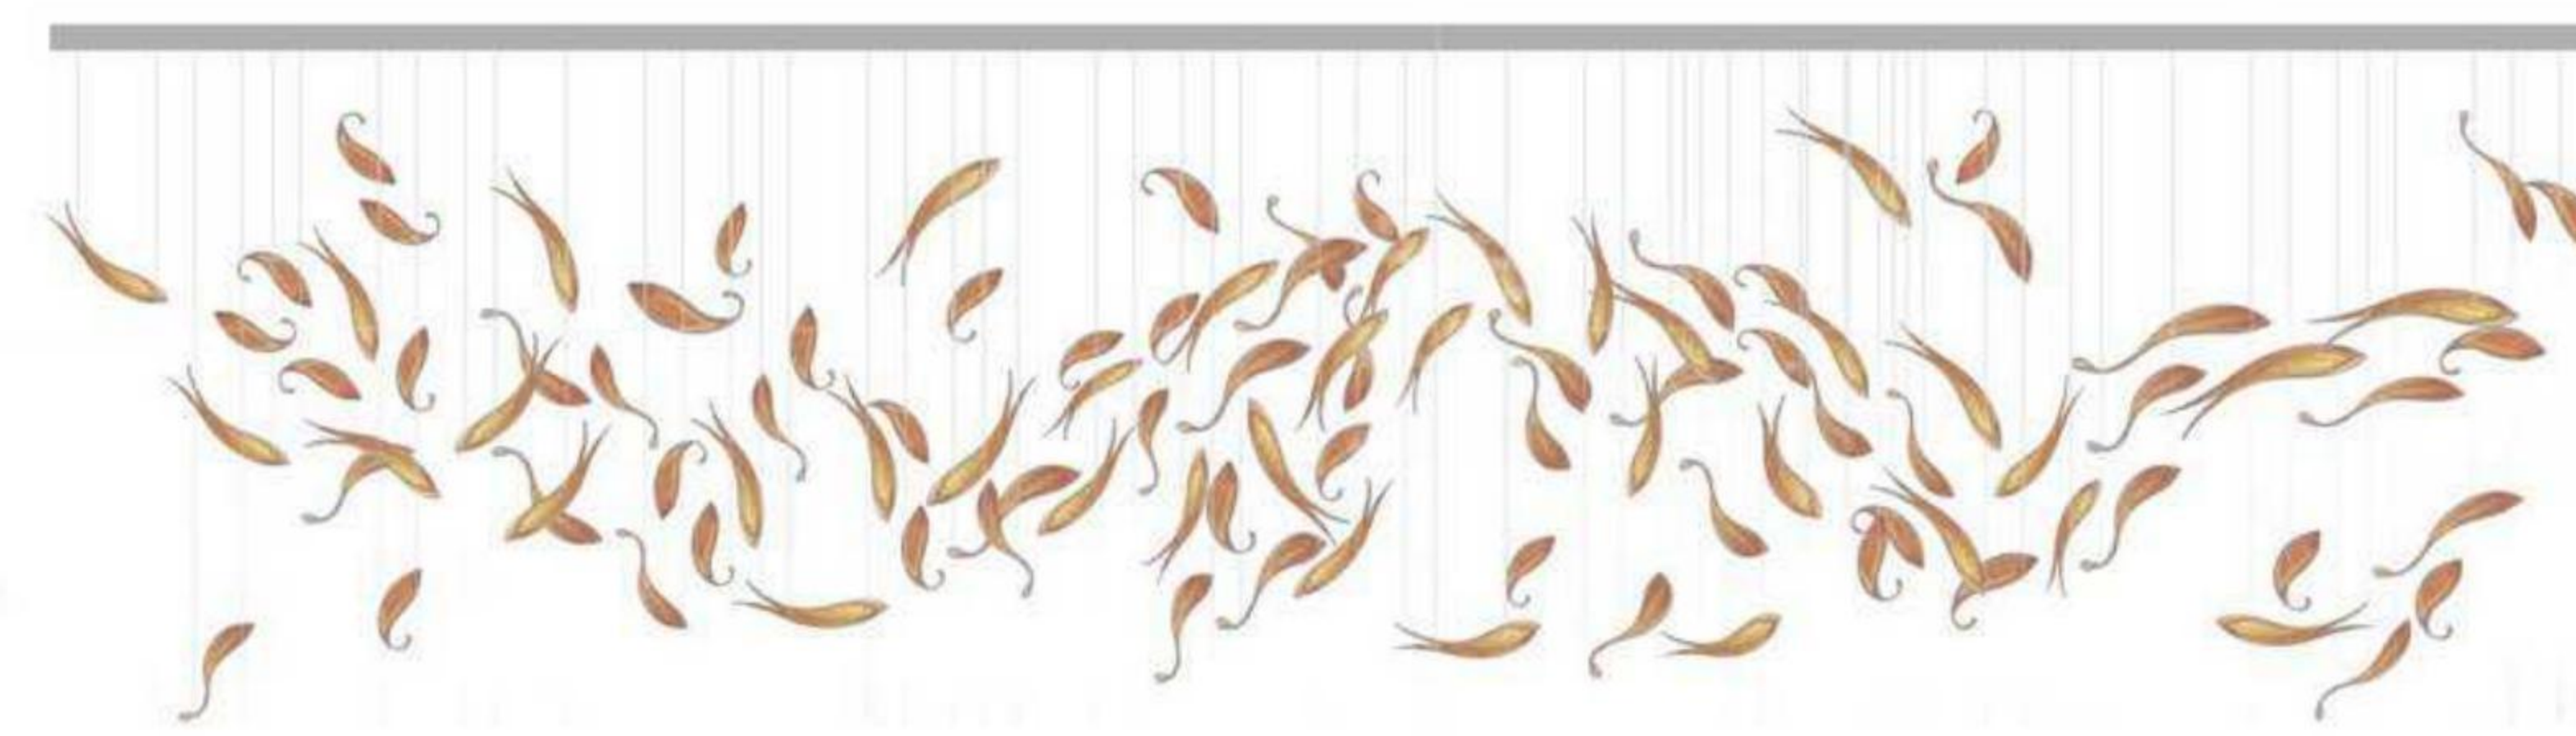

自然圆润水滴形状(雕塑)
翻砂钢(或透明树脂)表面古铜色
手工艺水滴形状, 琉璃水滴
(单片可分3-5小片为一组合)
开花槽面开孔, 可调角LED/5W 4500K, 45度光束角
组合式不规则吸顶盘

钢丝吊装
不规则镂空叶子, 古铜色
(雕塑) 铜质翻砂完成
表面有自然粗糙凹凸感
手工艺水滴形状玻璃
L900*W400 4PCS

灯体尺寸: 直径2200*4500 总高4500mm
手工艺水花状
玻璃H700左右
镜面不锈钢
水花状玻璃内环安装
LED/3W/4000K