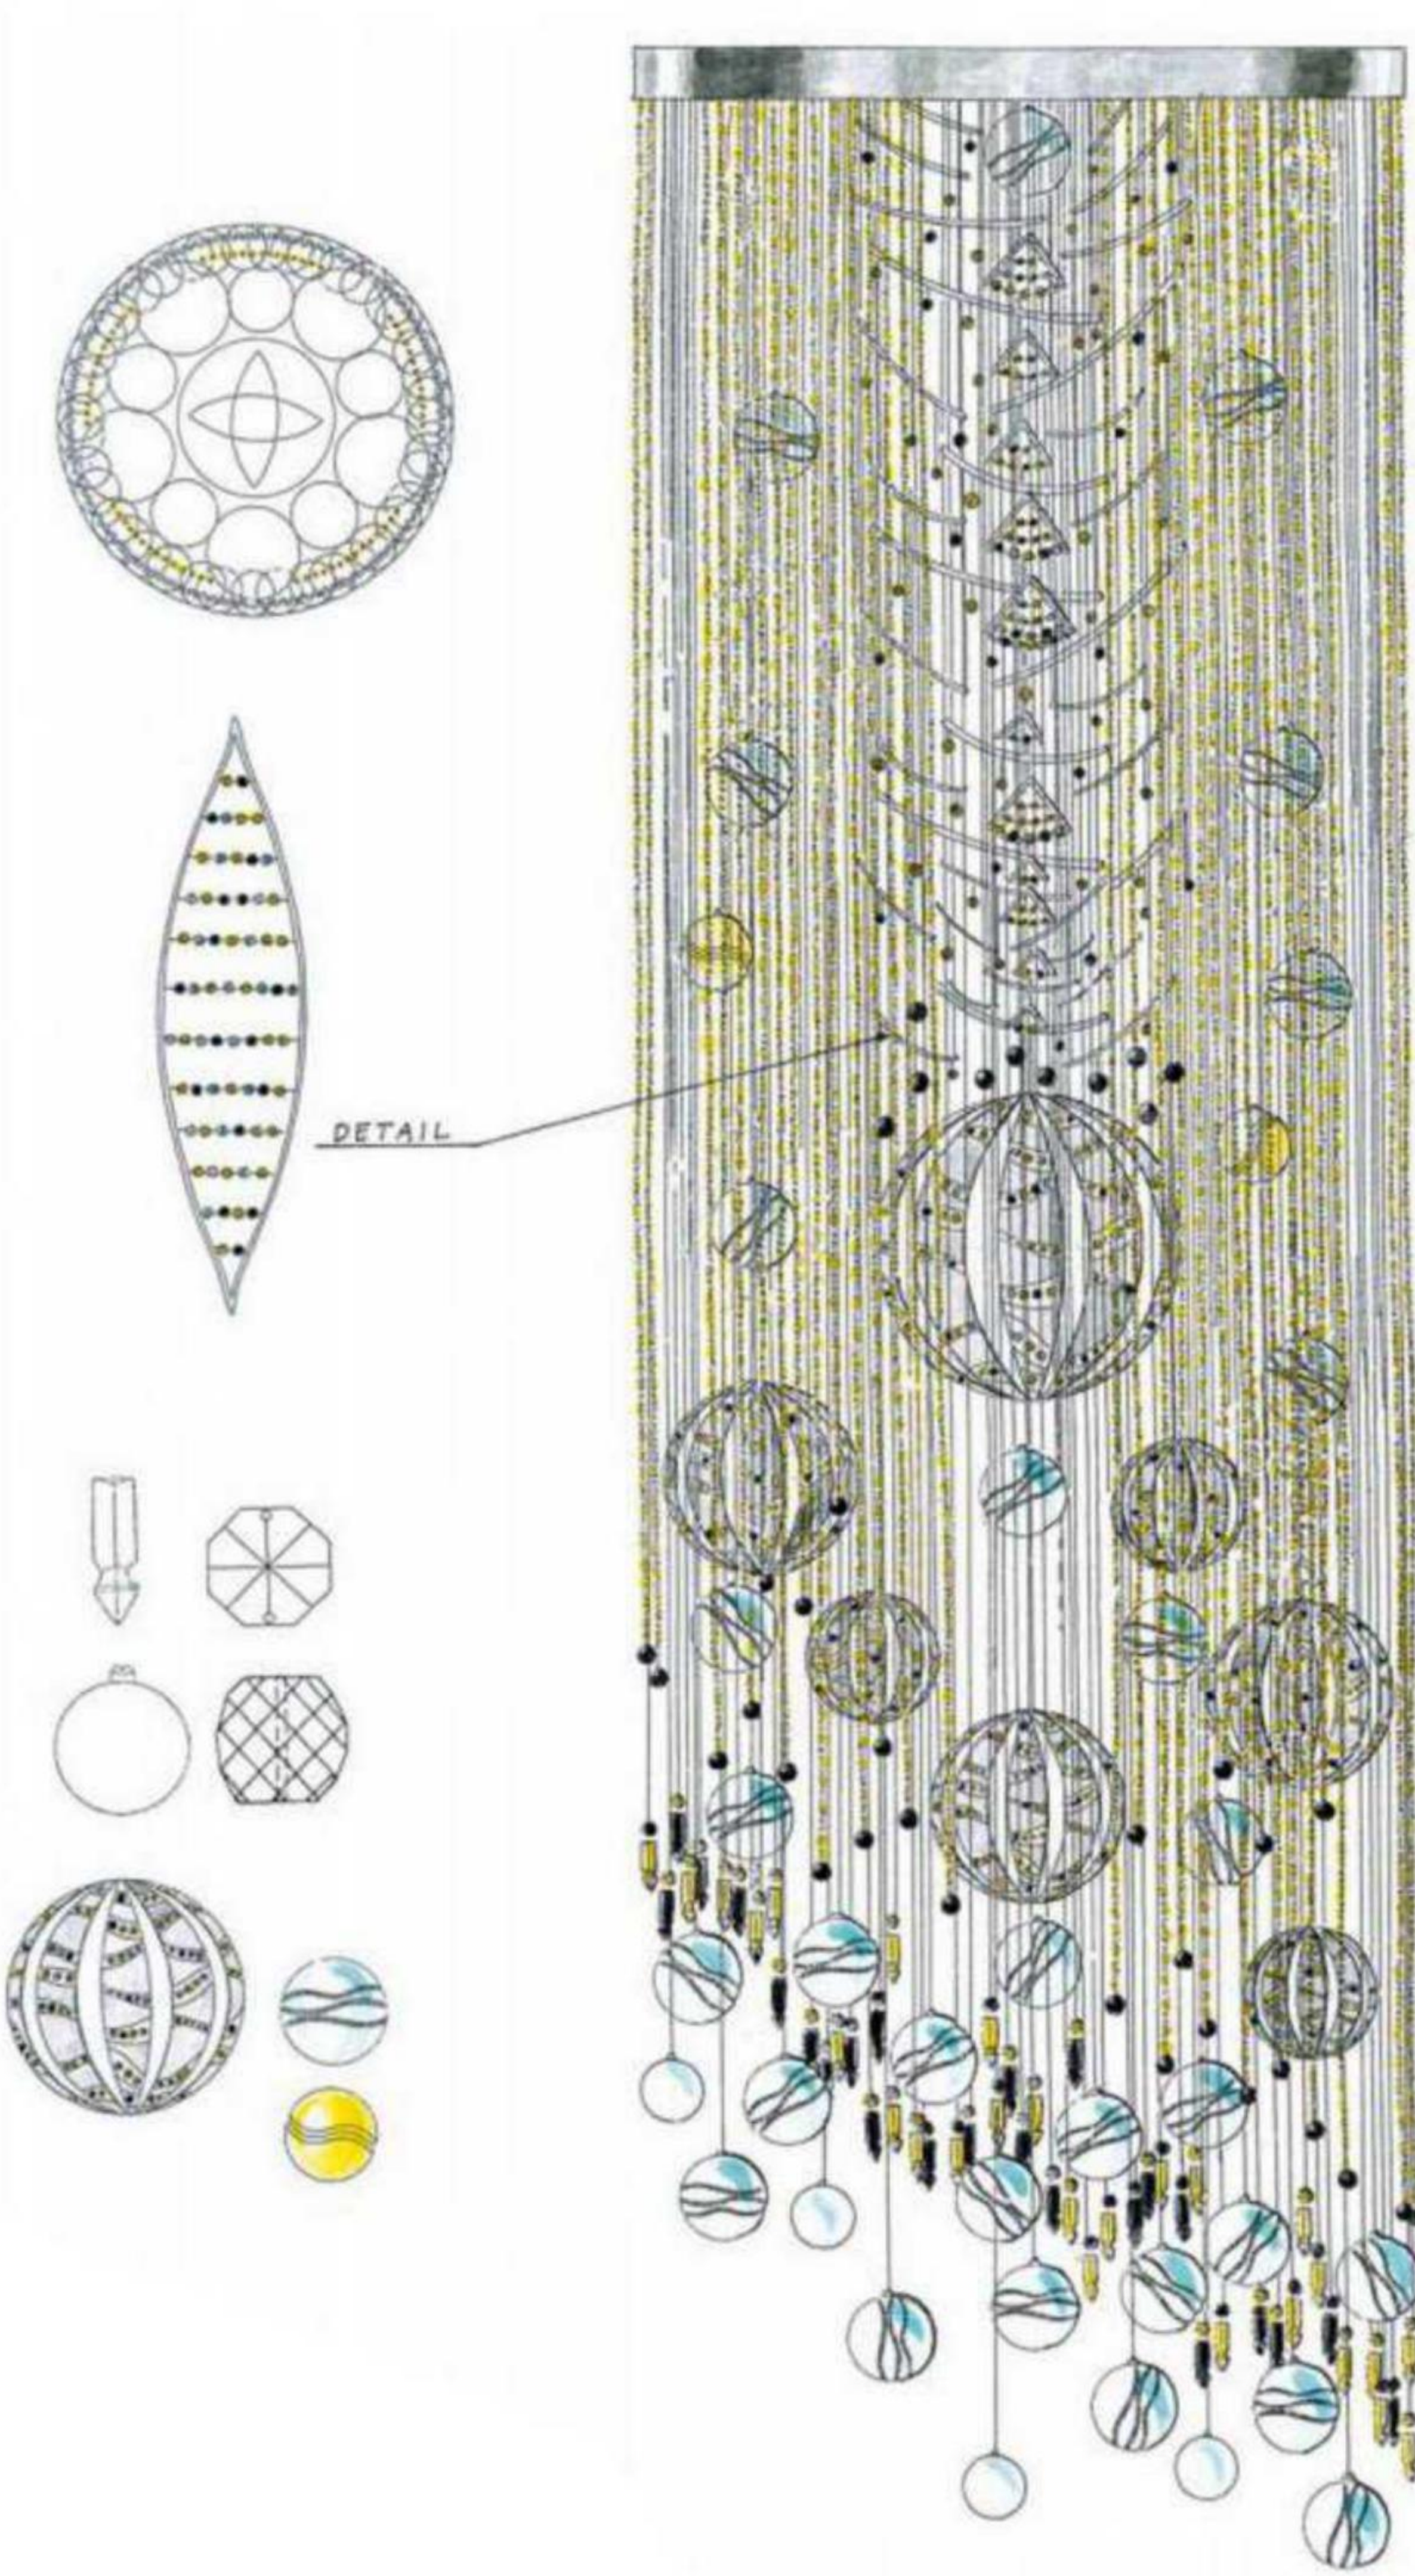

遵循空间的建构关系在保留原有结构的基础上，
赋予新的灯具和功能，重新塑造秩序及和美观性

Following the construction of the space,
on the basis of retaining the original structure,
new lighting and functions are given,
and order and aesthetics are reshaped.