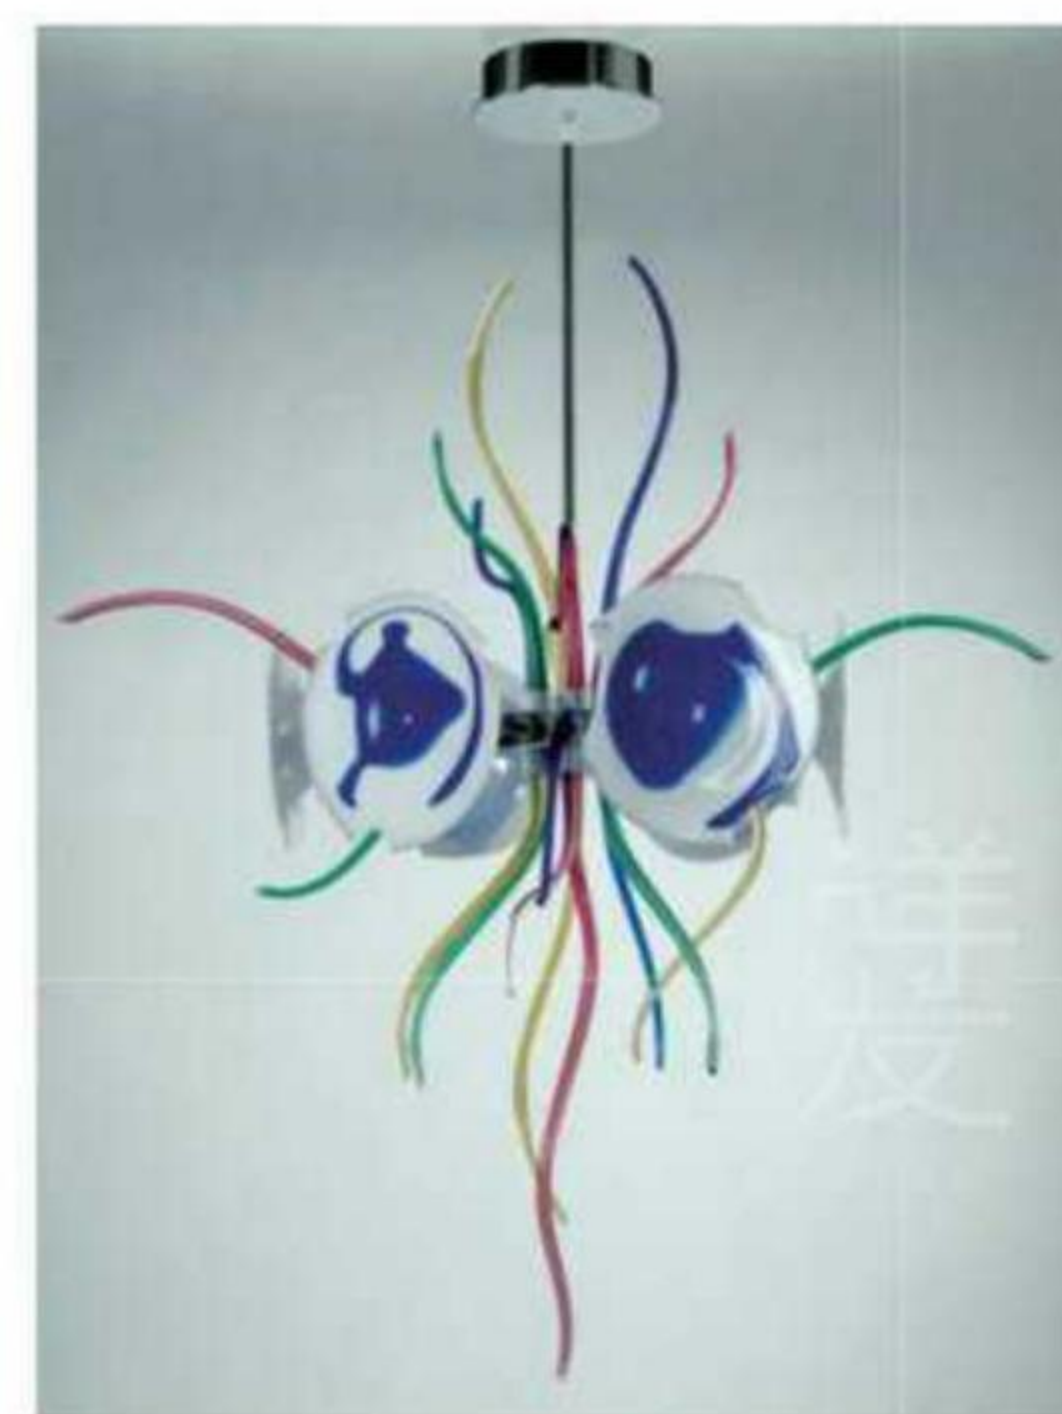

遵循空间的建构关系在保留原有结构的基础上，
赋予新的灯具和功能，重新塑造秩序及和美观性

Following the construction of the space,
on the basis of retaining the original structure,
new lighting and functions are given,
and order and aesthetics are reshaped.

您可以完全身临其境的感受光影奢侈品，
但同时也产生一种设计艺术的熟悉感。

You can feel the light and shadow luxury in a completely
immersive way, but at the same time produce a sense
of familiarity in design art.