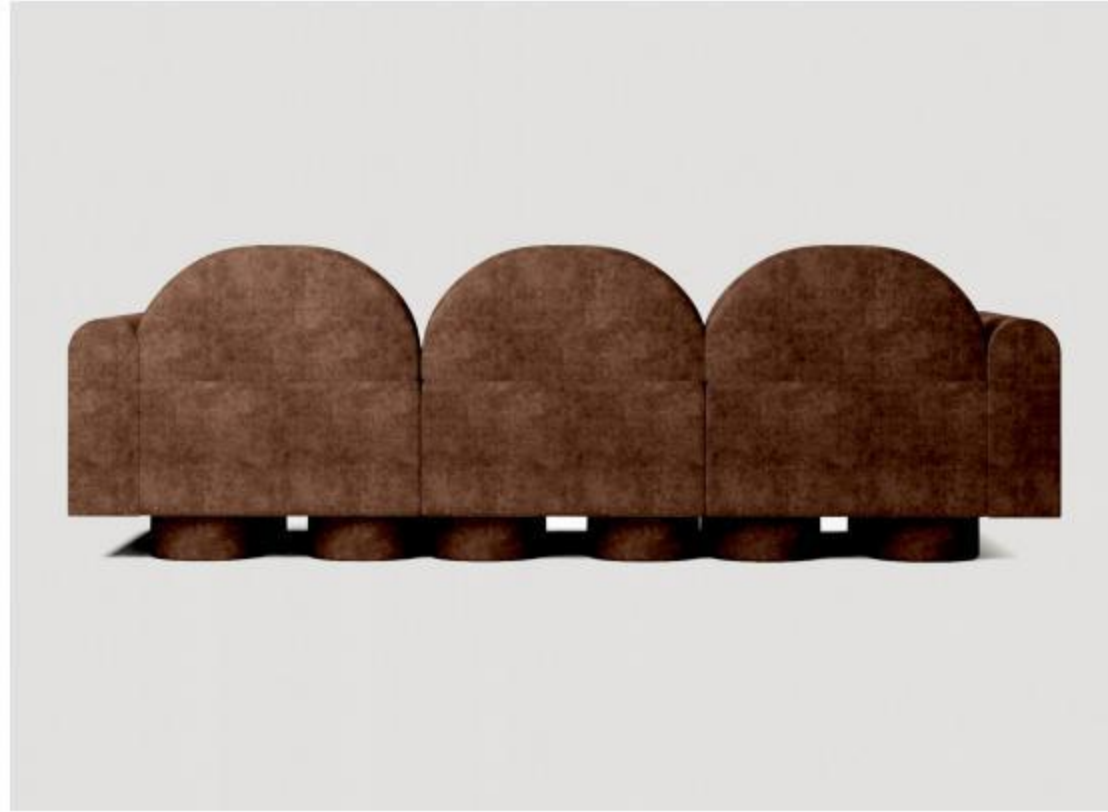

PRODUCT SET

SOFA SERIES

Sinuous shapes and rigorous geometries. Pastel colors and touches of dark hues. This intense balance between the components revolves around the Allure sofa, that becomes the silent protagonist of the space, adding a timeless elegance and a push toward modernity.

Curve sinuose e geometrie rigorose. Cromie pastello e tocchi di colore scuro. Questo intenso equilibrio tra i componenti verte intorno al divano Allure, che si fa protagonista silenzioso dell'ambiente, con un'eleganza senza tempo e una spinta verso la modernità.