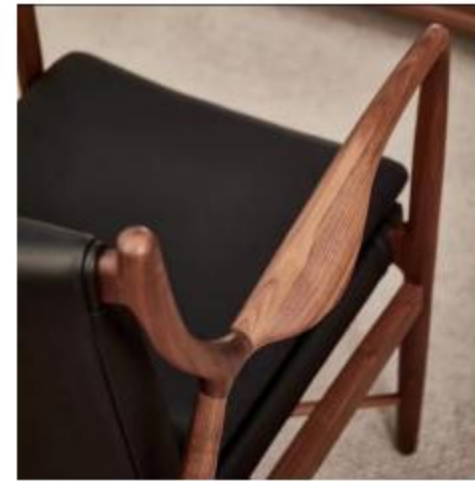

.01 Allure Sofa · Jewel D90 Coffee Table · Alma Service Table