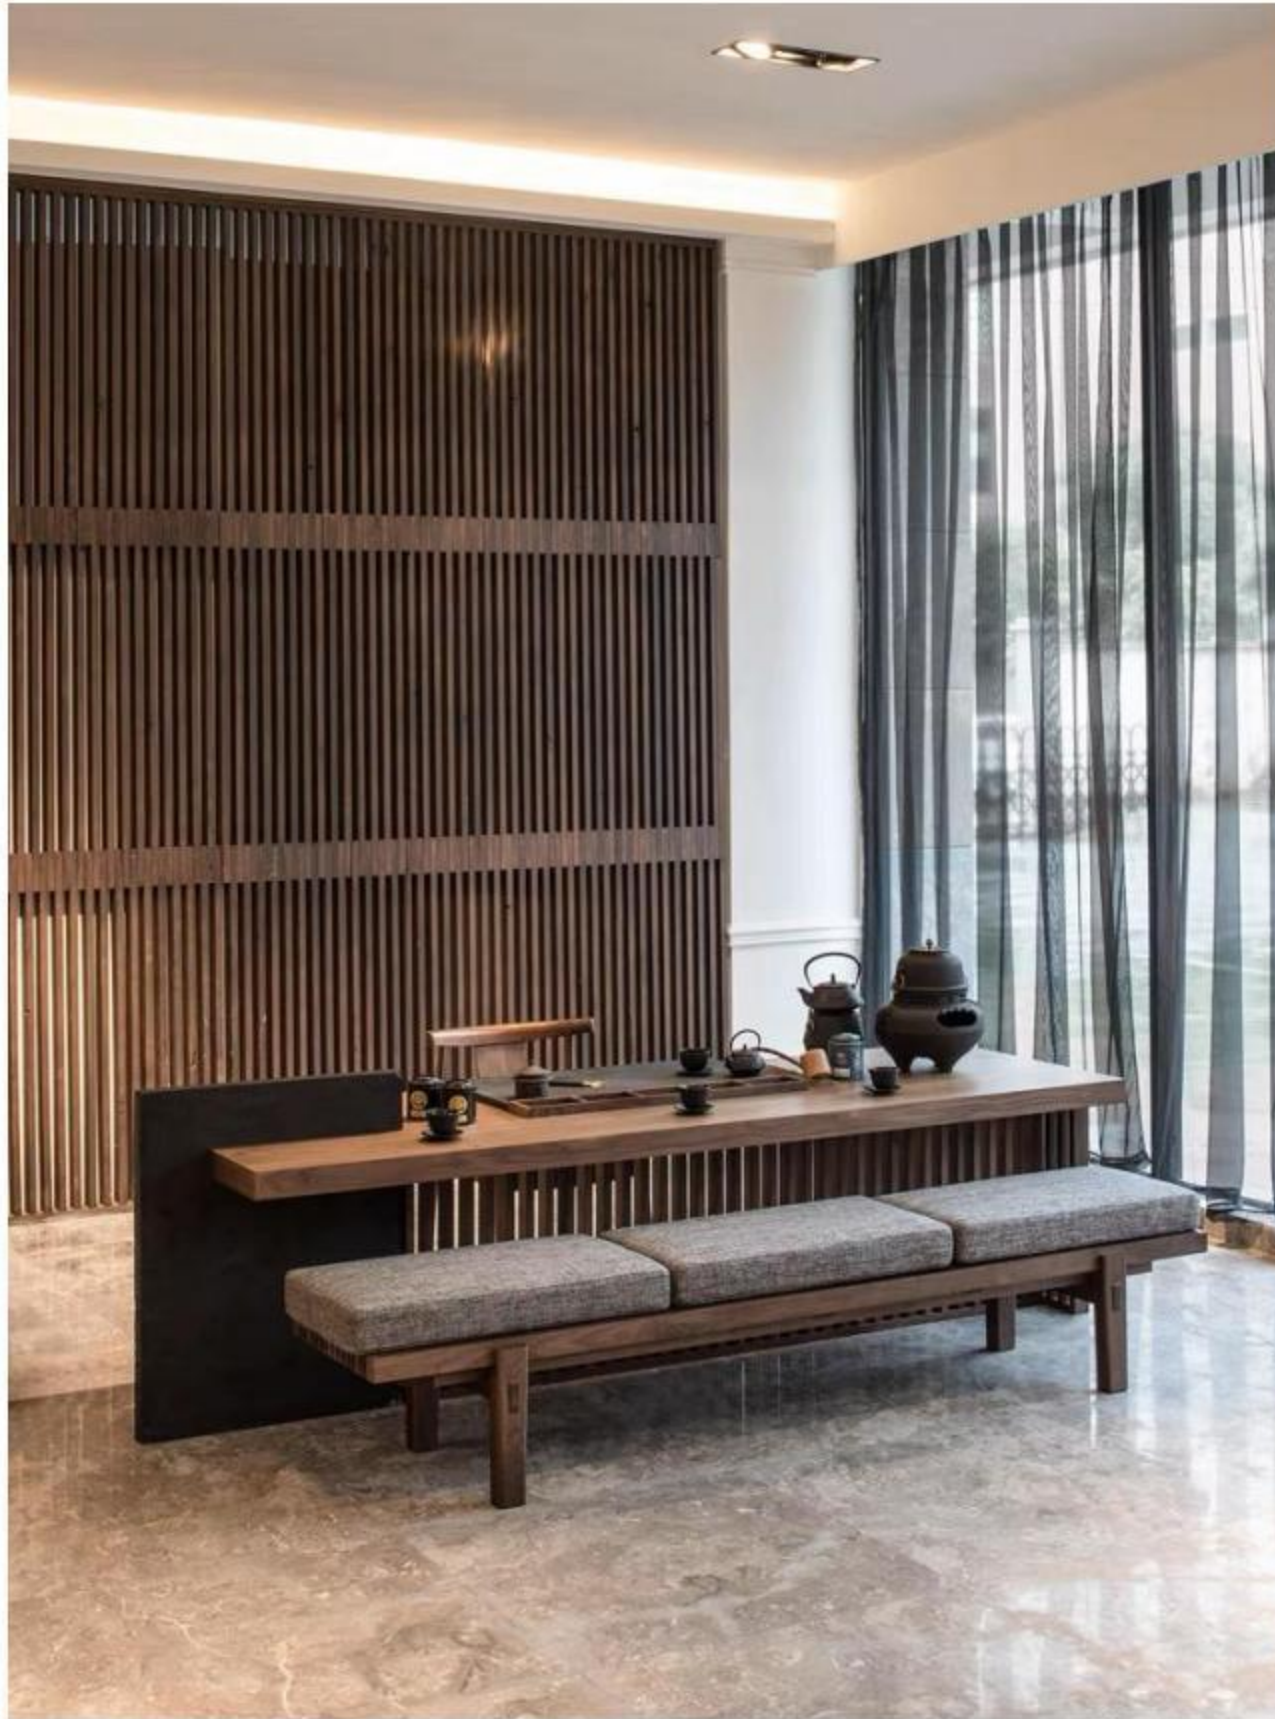

PRODUCT SET

TEA TABLE & TEA CHAIRS

BSTT04 | 260 W x 80 D x 75 H