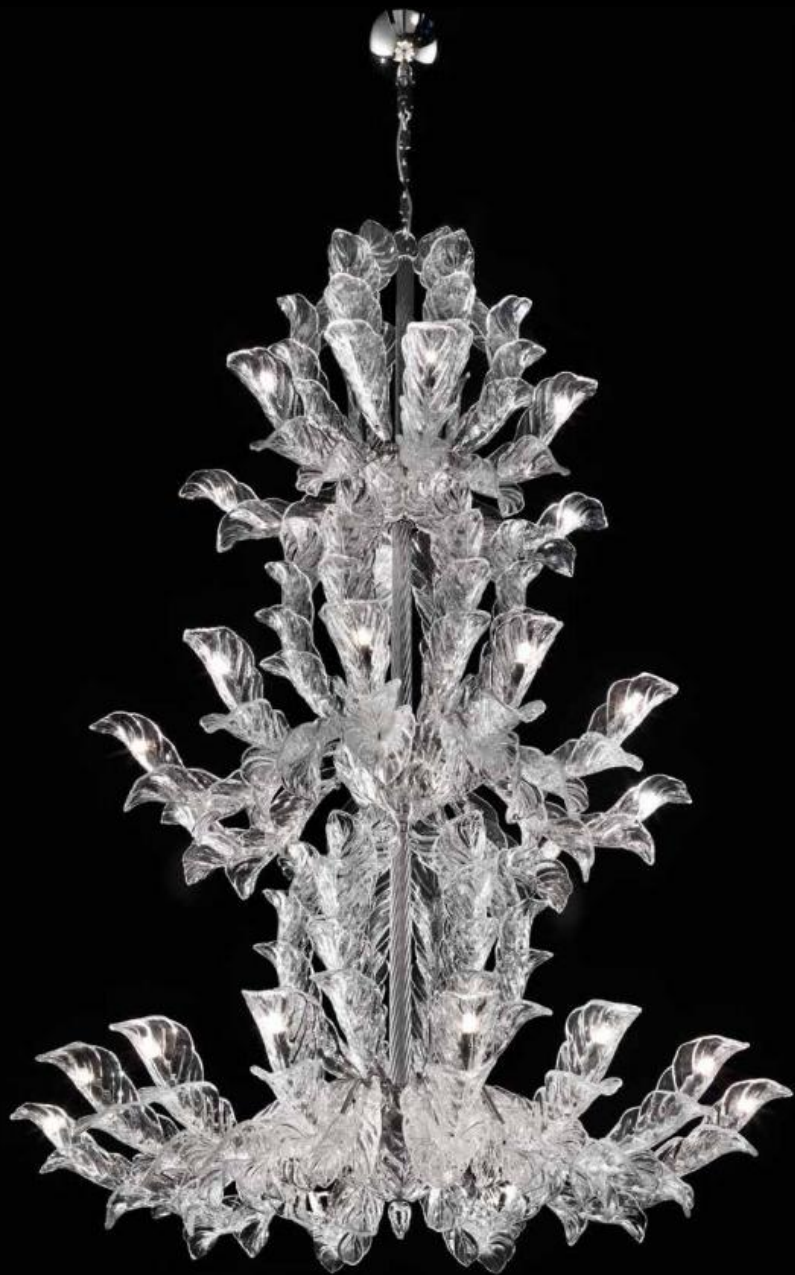

材质：优质合金电镀+意大利手工艺术玻璃

初恋

P71819-12+18清光

玻璃颜色：清光/金色/干邑

尺寸：Φ130*H140 CM

灯头数量：G9*30

材质：优质合金电镀+意大利手工艺术玻璃

初恋