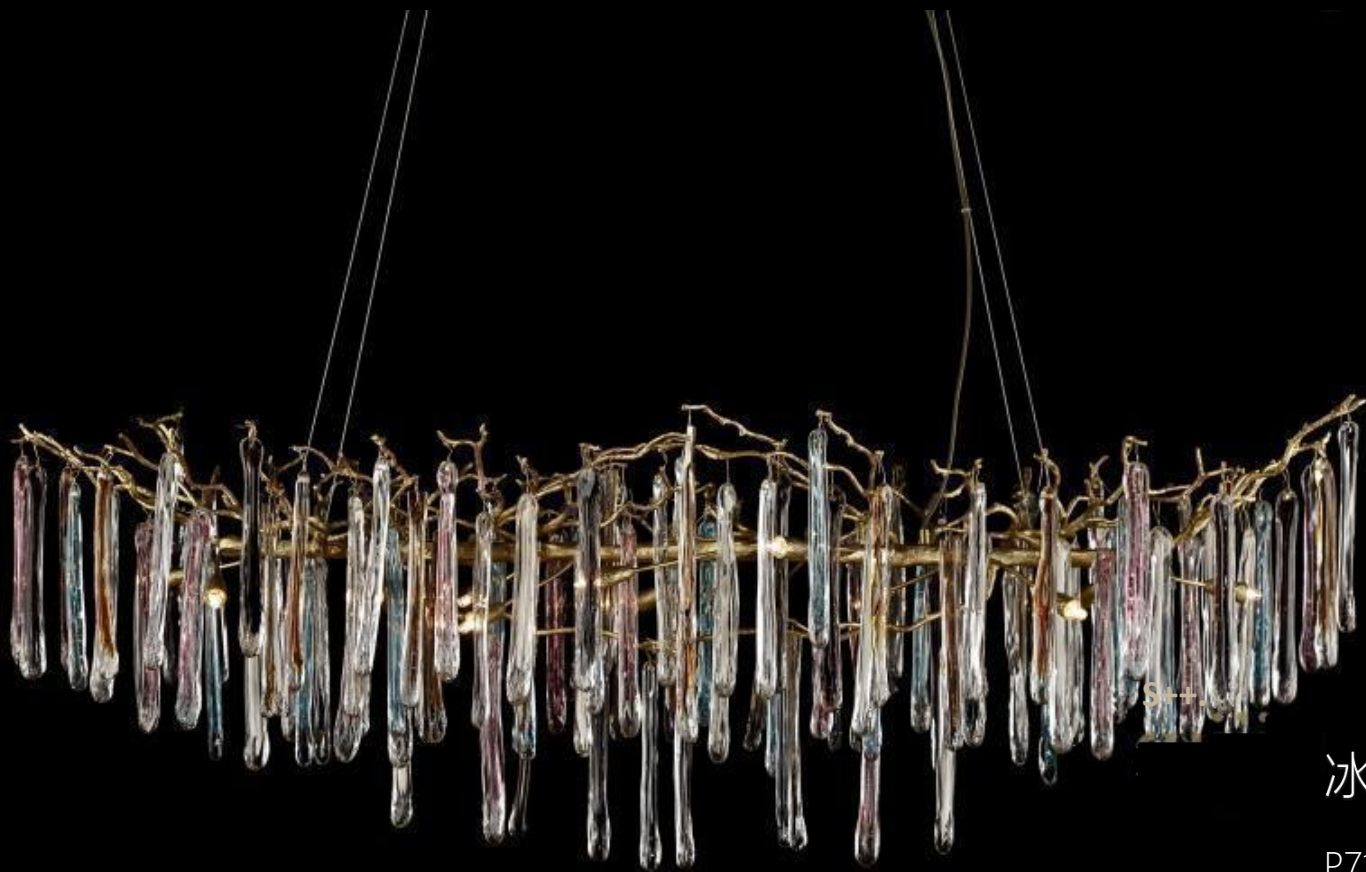

71839系列效果

088

冰川恋歌

LP71639

玻璃颜色：彩色

尺寸：Φ110*H240 CM

灯头数量：G9*22

材质：手工脱蜡铜+意大利手工艺术玻璃