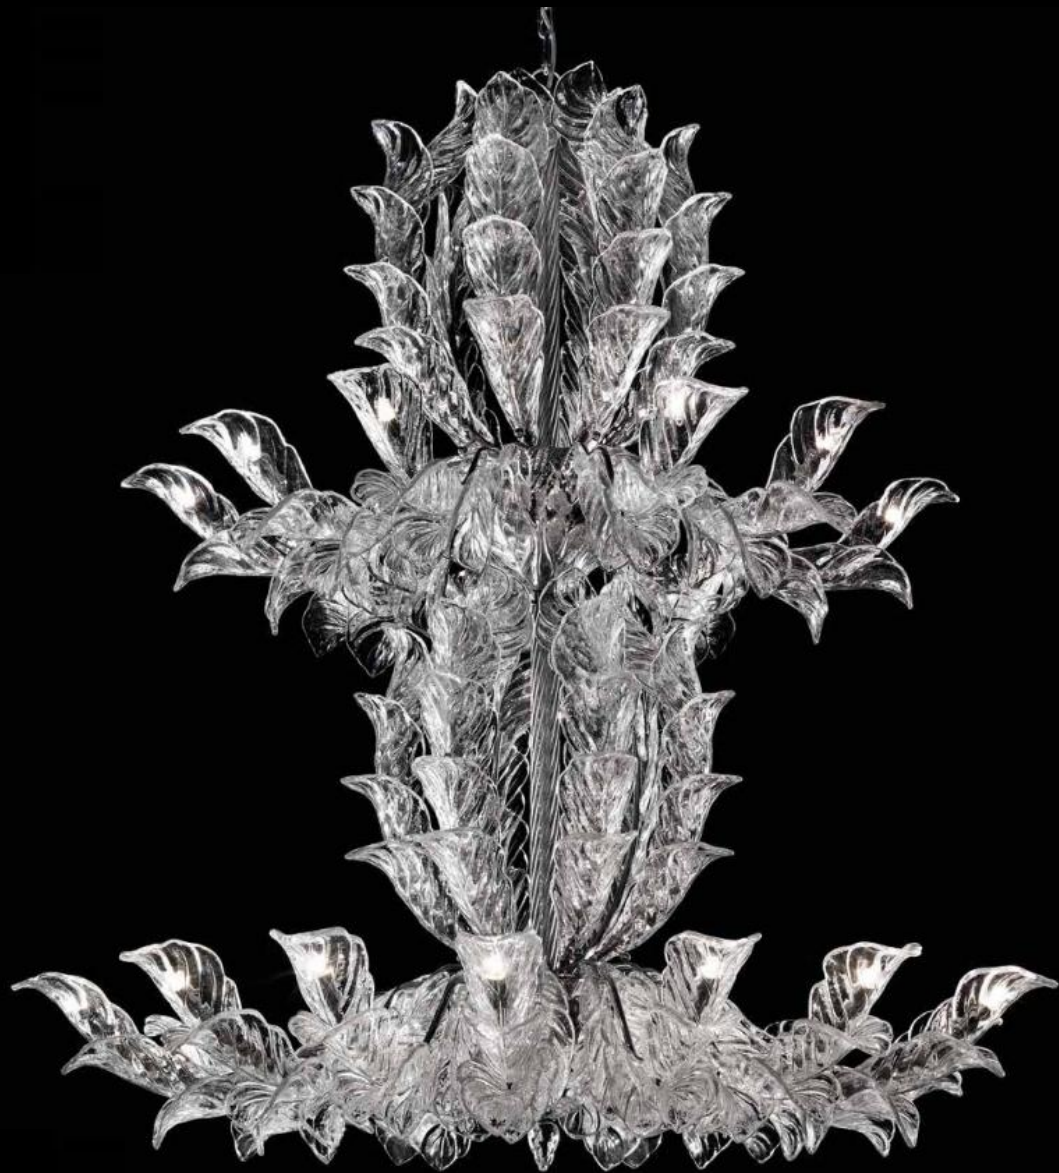

初恋

P71819-12+18清光

玻璃颜色：清光/金色/干邑

尺寸：Φ130*H140 CM

灯头数量：G9*30

材质：优质合金电镀+意大利手工艺术玻璃