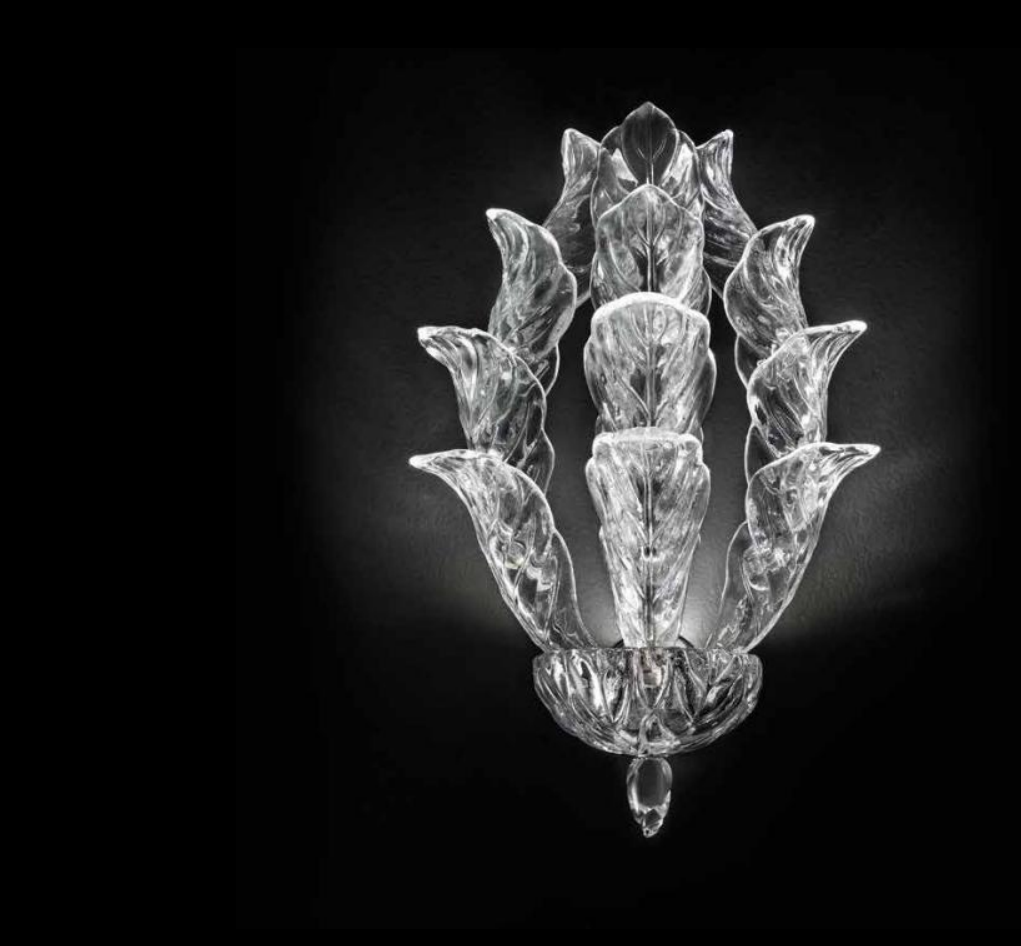

W71819L清光
玻璃颜色：清光/金色/干邑
尺寸：L38*W23*H56 CM
灯头数量：E14*4*40W
材质：优质合金电镀+意大利手工艺术玻璃

W71819-3L清光
玻璃颜色：清光/金色/干邑
尺寸：L38*W23*H56 CM
灯头数量：G9*3
材质：优质合金电镀+意大利手工艺术玻璃