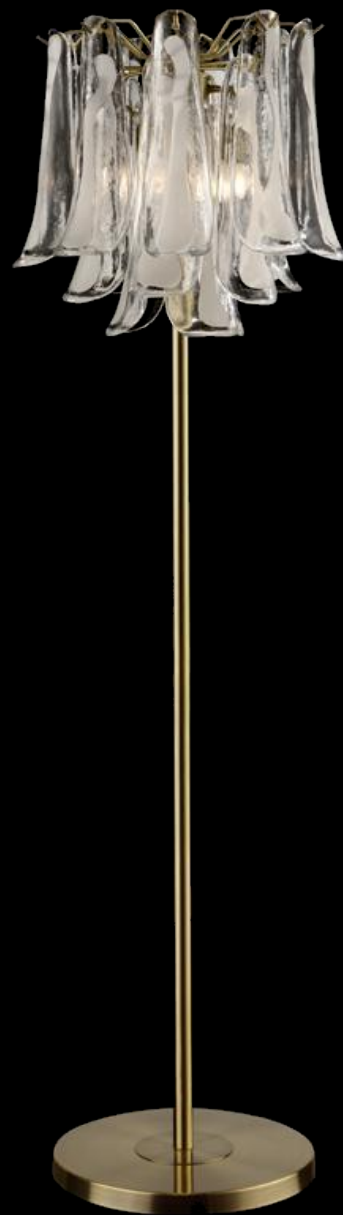

F71507奶白

玻璃颜色：奶白/玫红/金色

尺寸：Φ50*H165 CM

灯头数量：E14*9

材质：优质合金电镀+意大利手工艺术玻璃