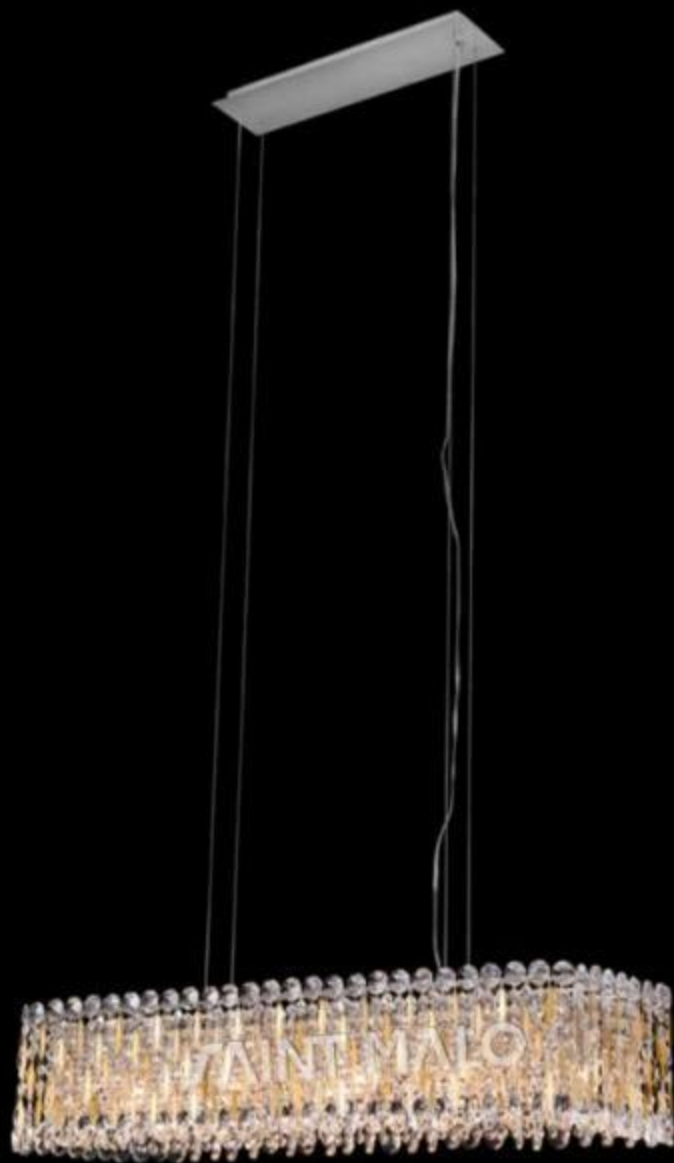

8366-930x300 | ST.MALO

13-light pendant
L930 W300 H200 mm
13x40W E14
Chrome+antique gold