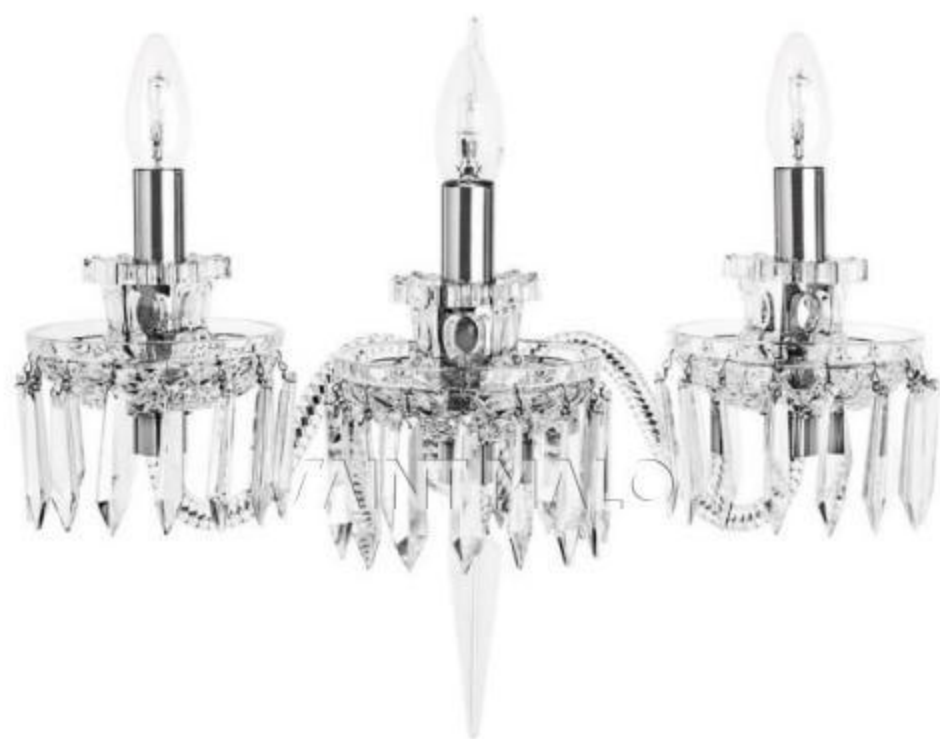

1-light wall lamp  
H385 W135 mm  
1×40W E14  
Chrome+clear

**LUC-W122A | ST.MALO**

2-light wall lamp  
H380 W420 mm  
2×40W E14  
Chrome+clear

**LUC-W122B | ST.MALO**

2-light wall lamp  
H420 W420 mm  
2×40W E14  
Chrome+clear