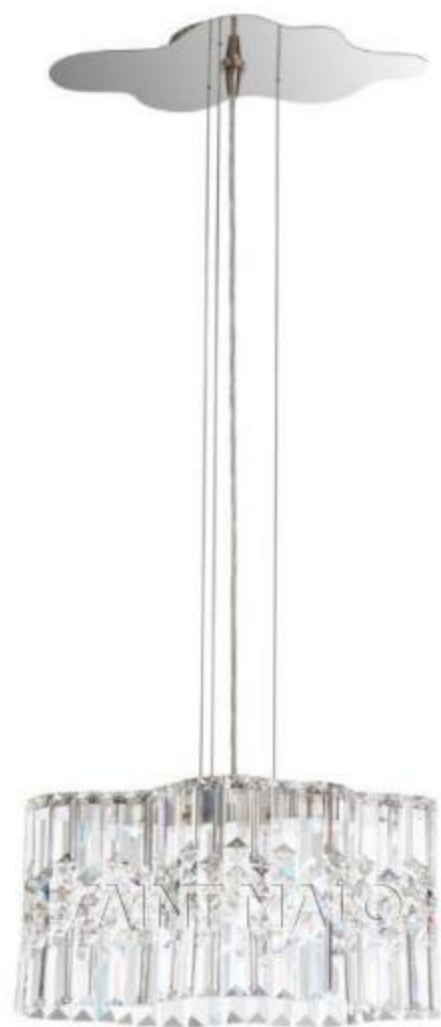

20630-370-1A | ST.MALO

2-light pendant
L370 W220 H190 mm
2×40W E14
Chrome