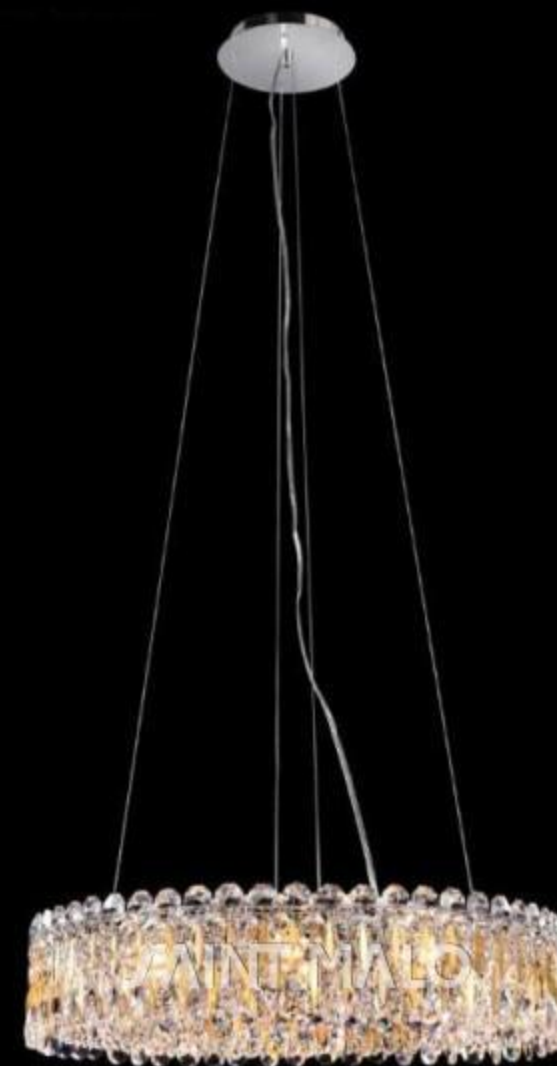

8366-510 | ST.MALO

8-light pendant
H140 D510 mm
8×40W E14
Chrome+antique gold