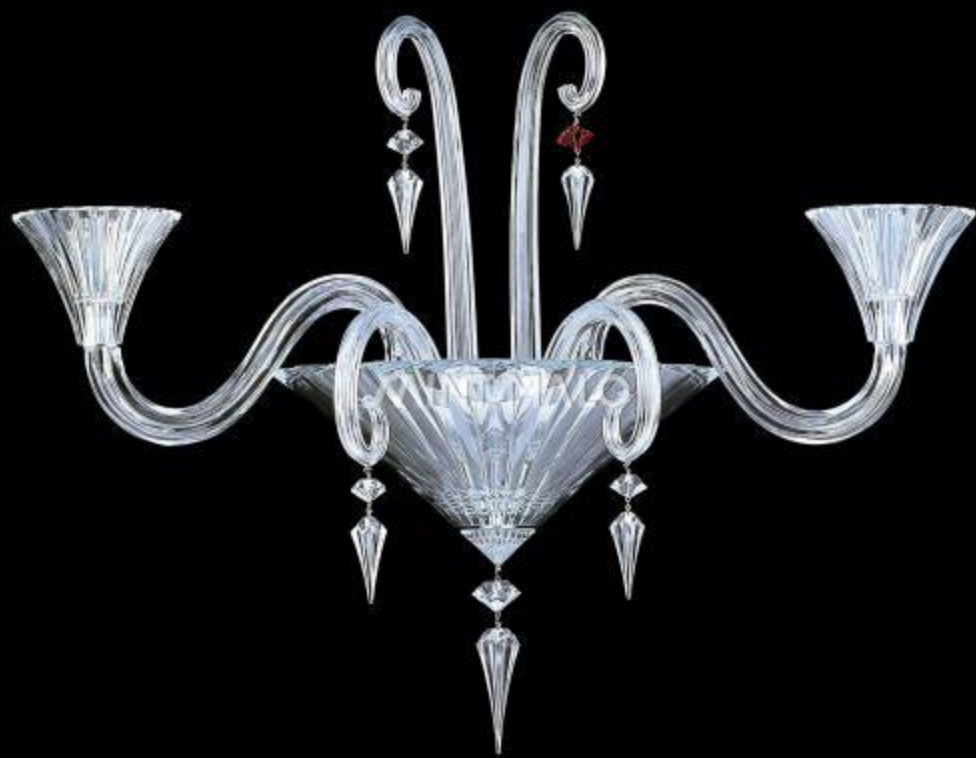

**BKH-L1242 | ST.MALO**

65-light chandelier  
H2700 D1320 mm  
65×25W G9  
Chrome

**BKY-D150 | ST.MALO**

1-light pendant  
H110 W150 mm  
1×40W G9  
Chrome+clear

**BKY-D251 | ST.MALO**

1-light pendant  
H180 W251 mm  
1×40W G9  
Chrome+clear