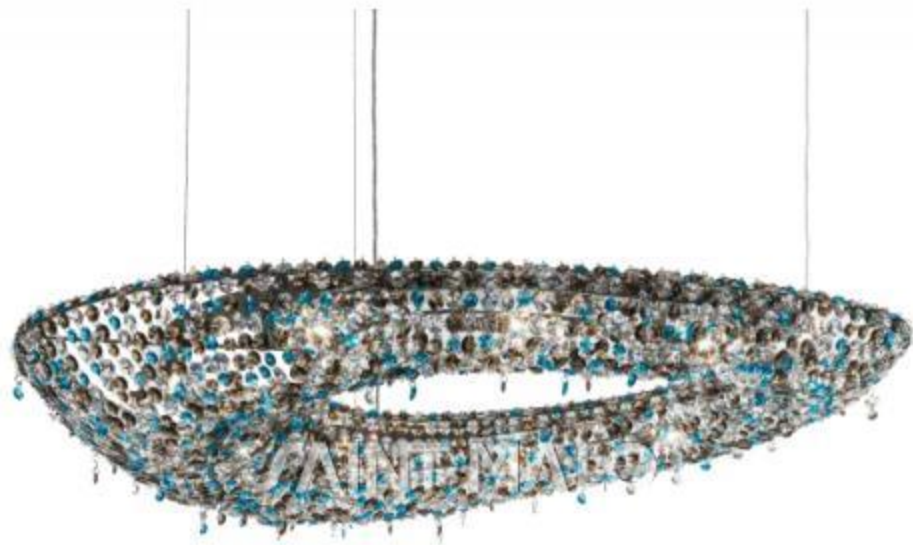

MH-620 | ST.MALO

8-light pendant
L620 W350 H200 mm
8×40W G9
Chrome+clear and color