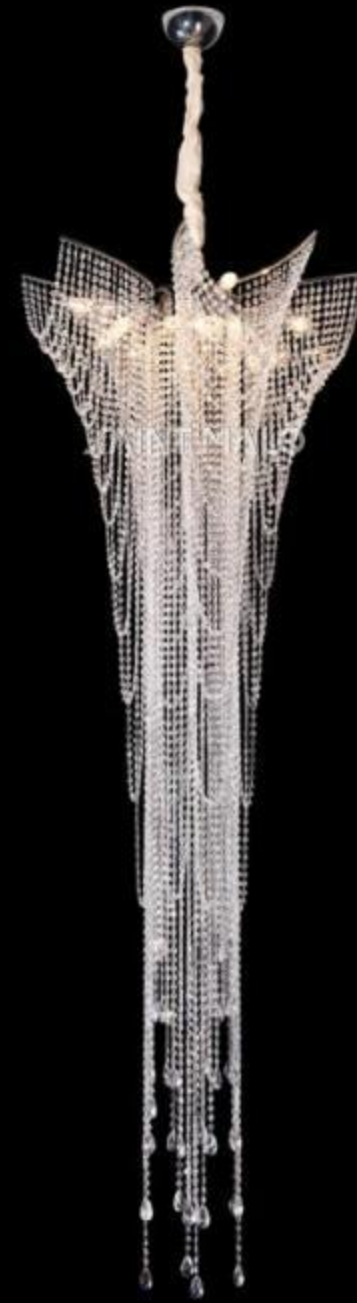

20955-820 | ST.MALO

12-light pendant
H2300 D820 mm
12x40W E14 4xGU10
Chrome