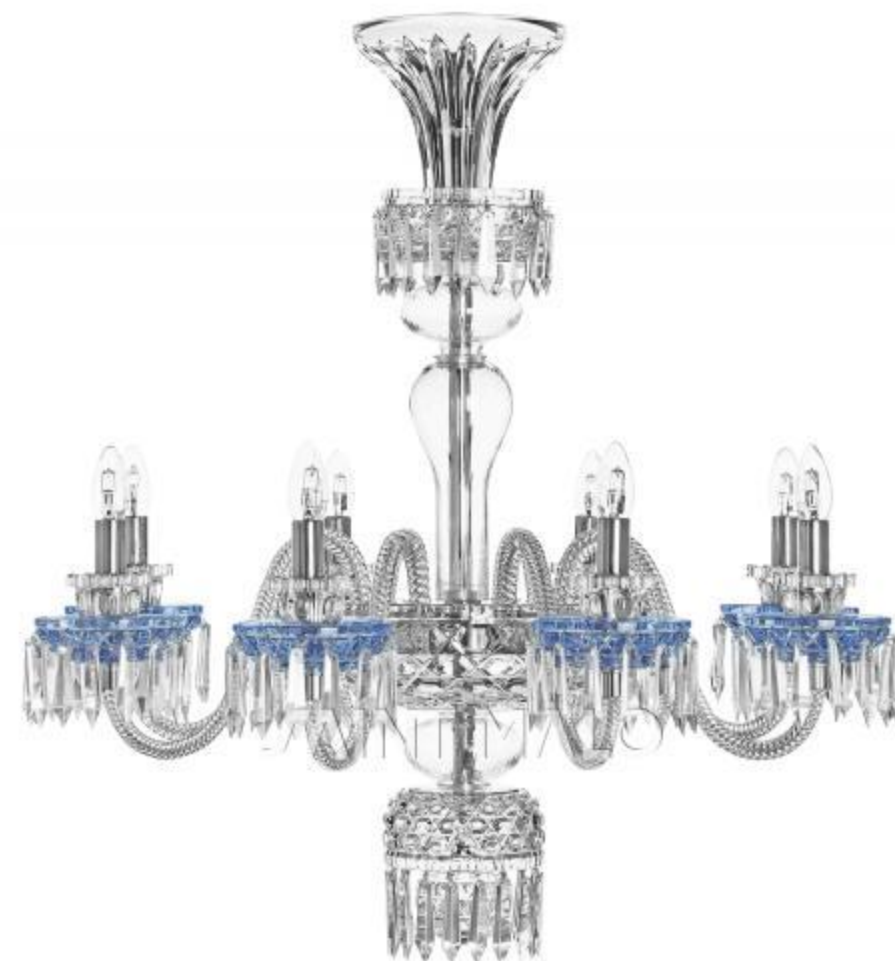

**LUC-L128A | ST.MALO**

8-light chandelier  
H820 D820 mm  
8×40W E14  
Chrome+clear

**LUC-L128B | ST.MALO**

8-light chandelier  
H820 D820 mm  
8×40W E14  
Chrome+clear

**LUC-L128A | ST.MALO**

8-light chandelier  
H820 D820 mm  
8×40W E14  
Chrome+clear and grey