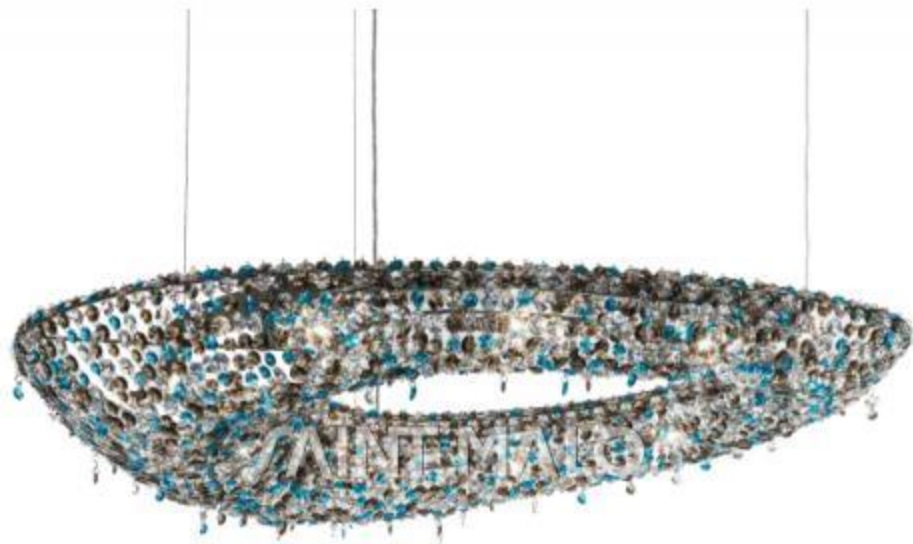

**MG-820 | ST.MALO**

27-light pendant  
H1200 D820 mm  
27x40W E14  
Chrome+clear

**MG-1200 | ST.MALO**

55-light pendant  
H1800 D1200 mm  
55x40W E14 5xGU10  
Chrome+clear

SAINT MALO

**MH-810 | ST.MALO**

10-light pendant  
L810 W450 H200 mm  
10×40W G9  
Chrome+clear and color