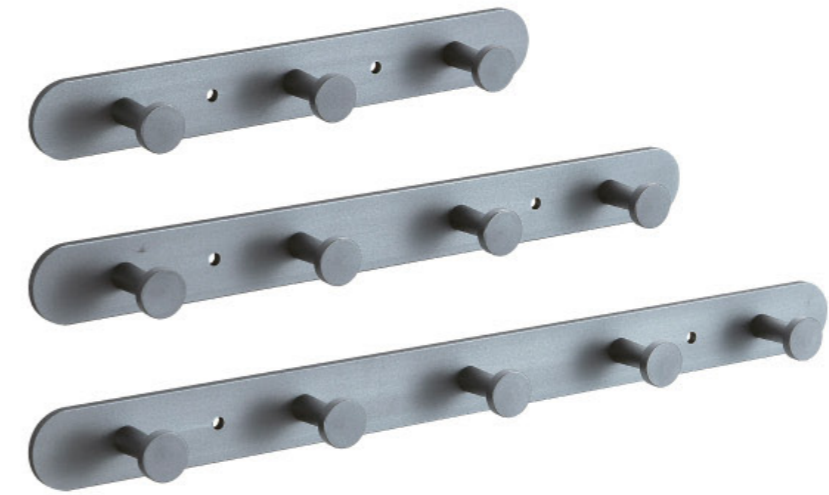

Size	长度(L)	宽度(W)	高度(H)	包装数
L	102	60	62	10x14个

Size	长度(L)	宽度(W)	高度(H)	包装数
L	124	43	68	4x40个

Size	长度(L)	宽度(W)	高度(H)	包装数
L	114	64	90	10x10个

Size	长度(L)	宽度(W)	高度(H)	包装数
S	87	76	35	10x20个

HOOK-127 Material: Aluminum

Size	长度(L)	宽度(W)	高度(H)	包装数
三钩	240	15	35	每只一小盒
四钩	320	15	35	每只一小盒
五钩	400	15	35	每只一小盒