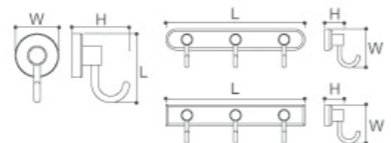

五钩圆形

三钩方形

四钩方形

五钩方形

HOOK-170 Material: Wood+Zinc

Size	长度(L)	宽度(W)	高度(H)	包装数
单钩	48	48	41	每只一小盒
三钩	300	48	41	每只一小盒
四钩	390	48	41	每只一小盒
五钩	480	48	41	每只一小盒

HOOK-171 Material:Wood+Zinc

Size	长度(L)	宽度(W)	高度(H)	包装数
单钩	48	48	41	每只一小盒
三钩	300	48	41	每只一小盒
四钩	390	48	41	每只一小盒
五钩	480	48	41	每只一小盒

HOOK-172 Material:Wood+Zinc

Size	长度(L)	宽度(W)	高度(H)	包装数
单钩	48	48	41	每只一小盒
三钩	300	48	41	每只一小盒
四钩	390	48	41	每只一小盒
五钩	480	48	41	每只一小盒

胡桃木+铜拉丝

单钩

三钩圆形

四钩圆形

五钩圆形

三钩方形

四钩方形

五钩方形

HOOK-173 Material:Wood+Zinc

Size	长度(L)	宽度(W)	高度(H)	包装数
单钩	82	48	64	每只一小盒
三钩	300	48	64	每只一小盒
四钩	390	48	64	每只一小盒
五钩	480	48	64	每只一小盒

长354

长486

长609

楠竹+亚拉丝