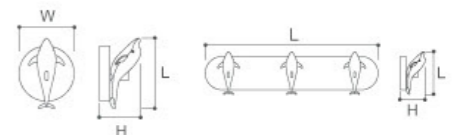

亚黑

HOOK-66 Material: Zinc alloy

Size	长度(L)	宽度(W)	高度(H)	包装数
L	124	43	68	4x40个

亚黑

HOOK-96 Material: Zinc alloy

Size	长度(L)	宽度(W)	高度(H)	包装数
L	114	64	90	10x10个

亚黑

HOOK-86 Material: Zinc alloy

Size	长度(L)	宽度(W)	高度(H)	包装数
S	87	76	35	10x20个

HOOK-127 Material: Aluminum

Size	长度(L)	宽度(W)	高度(H)	包装数
三钩	240	15	35	每只一小盒
四钩	320	15	35	每只一小盒
五钩	400	15	35	每只一小盒

K金 铜拉丝 镍拉丝 珍珠灰 亚黑

**A05465**

Material: Zinc alloy

Size	长度(L)	宽度(W)	高度(H)	包装数
Knob	63	22.5	23	

**HOOK-169**

Material: Wood+Zinc

Size	长度(L)	宽度(W)	高度(H)	包装数
单钩	63	48	36	每只一小盒
三钩	300	63	36	每只一小盒
四钩	390	63	36	每只一小盒
五钩	490	63	36	每只一小盒

胡桃木+铜拉丝

单钩

三钩圆形

四钩圆形

五钩圆形

三钩方形

四钩方形

五钩方形

HOOK-170 Material: Wood+Zinc

Size	长度(L)	宽度(W)	高度(H)	包装数
单钩	48	48	41	每只一小盒
三钩	300	48	41	每只一小盒
四钩	390	48	41	每只一小盒
五钩	480	48	41	每只一小盒

HOOK-171 Material:Wood+Zinc

Size	长度(L)	宽度(W)	高度(H)	包装数
单钩	48	48	41	每只一小盒
三钩	300	48	41	每只一小盒
四钩	390	48	41	每只一小盒
五钩	480	48	41	每只一小盒