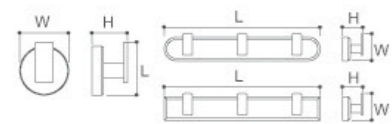

Size	长度(L)	宽度(W)	高度(H)	包装数
Knob	63	22.5	23	

**HOOK-169**

Material: Wood+Zinc

Size	长度(L)	宽度(W)	高度(H)	包装数
单钩	63	48	36	每只一小盒
三钩	300	63	36	每只一小盒
四钩	390	63	36	每只一小盒
五钩	490	63	36	每只一小盒

胡桃木+铜拉丝

单钩

三钩圆形

四钩圆形

五钩圆形

三钩方形

四钩方形

五钩方形

HOOK-170 Material: Wood+Zinc

Size	长度(L)	宽度(W)	高度(H)	包装数
单钩	48	48	41	每只一小盒
三钩	300	48	41	每只一小盒
四钩	390	48	41	每只一小盒
五钩	480	48	41	每只一小盒

HOOK-171 Material:Wood+Zinc

Size	长度(L)	宽度(W)	高度(H)	包装数
单钩	48	48	41	每只一小盒
三钩	300	48	41	每只一小盒
四钩	390	48	41	每只一小盒
五钩	480	48	41	每只一小盒

HOOK-172 Material:Wood+Zinc

Size	长度(L)	宽度(W)	高度(H)	包装数
单钩	48	48	41	每只一小盒
三钩	300	48	41	每只一小盒
四钩	390	48	41	每只一小盒
五钩	480	48	41	每只一小盒

胡桃木+铜拉丝

单钩

三钩圆形

四钩圆形

五钩圆形

三钩方形