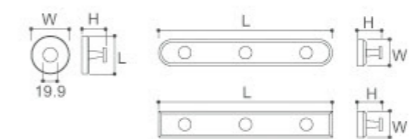

Size	长度(L)	宽度(W)	高度(H)	包装数
Knob	63	22.5	23	

**HOOK-169**

Material: Wood+Zinc

Size	长度(L)	宽度(W)	高度(H)	包装数
单钩	63	48	36	每只一小盒
三钩	300	63	36	每只一小盒
四钩	390	63	36	每只一小盒
五钩	490	63	36	每只一小盒

胡桃木+铜拉丝

单钩

三钩圆形

四钩圆形

五钩圆形

三钩方形

四钩方形

五钩方形

HOOK-170 Material: Wood+Zinc

Size	长度(L)	宽度(W)	高度(H)	包装数
单钩	48	48	41	每只一小盒
三钩	300	48	41	每只一小盒
四钩	390	48	41	每只一小盒
五钩	480	48	41	每只一小盒

HOOK-171 Material:Wood+Zinc

Size	长度(L)	宽度(W)	高度(H)	包装数
单钩	48	48	41	每只一小盒
三钩	300	48	41	每只一小盒
四钩	390	48	41	每只一小盒
五钩	480	48	41	每只一小盒

HOOK-172 Material:Wood+Zinc

Size	长度(L)	宽度(W)	高度(H)	包装数
单钩	48	48	41	每只一小盒
三钩	300	48	41	每只一小盒
四钩	390	48	41	每只一小盒
五钩	480	48	41	每只一小盒

胡桃木+铜拉丝

单钩

三钩圆形

四钩圆形

五钩圆形

三钩方形