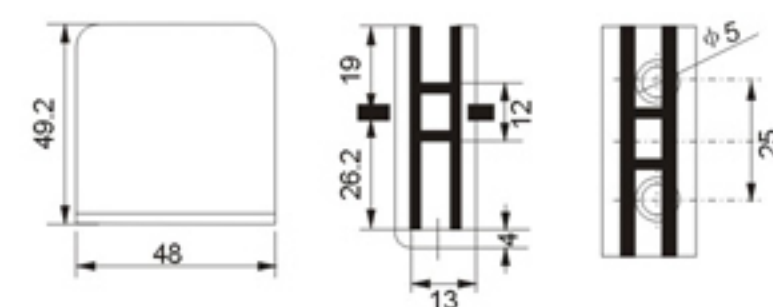

Square brass glass clamp (90° straight edge)

Size: 6-10mm toughened glass
Color: Chrome, Gold, Satin nickel
Material: Brass

Model:3H-M089