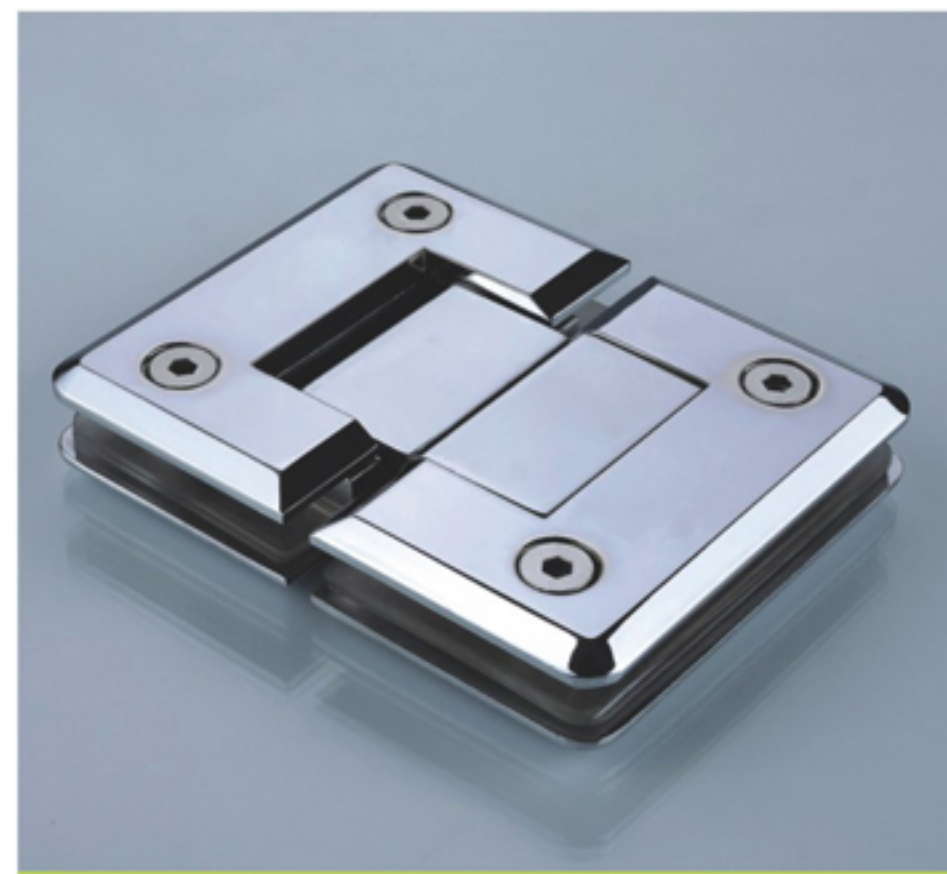

Model:3H-M017

名称: 180° 纯铜玻璃浴室夹
规格: 8-12mm钢化玻璃
颜色: 铬白、金色、拉丝镍
材料: 铜

180 degrees bathroom glass hinge

Size: 8-12mm toughened glass
Color: Chrome、Gold、Satin nickel
Material: Brass