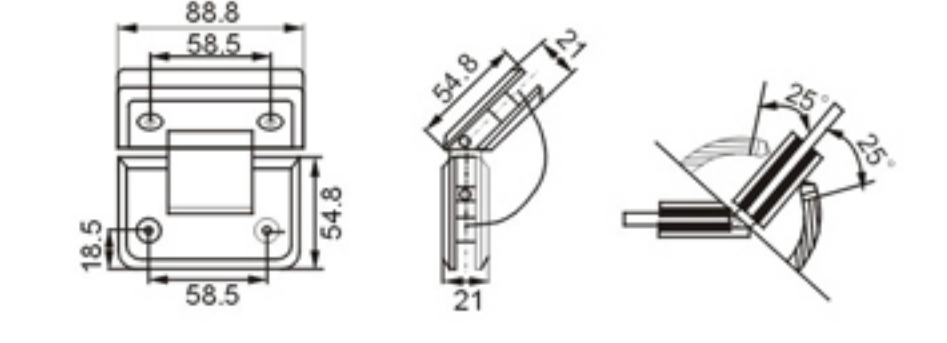

Size: 8-12mm toughened glass
Color: Chrome、Gold、Satin nickel
Material: Zinc-alloy、brass

Model:3H-M008

名称: 135° 玻璃浴室夹
规格: 8-12mm钢化玻璃
颜色: 铬白、金色、拉丝镍
材料: 锌合金、铜

135 degrees bathroom glass hinge

Size: 8-12mm toughened glass
Color: Chrome、Gold、Satin nickel
Material: Zinc-alloy、brass