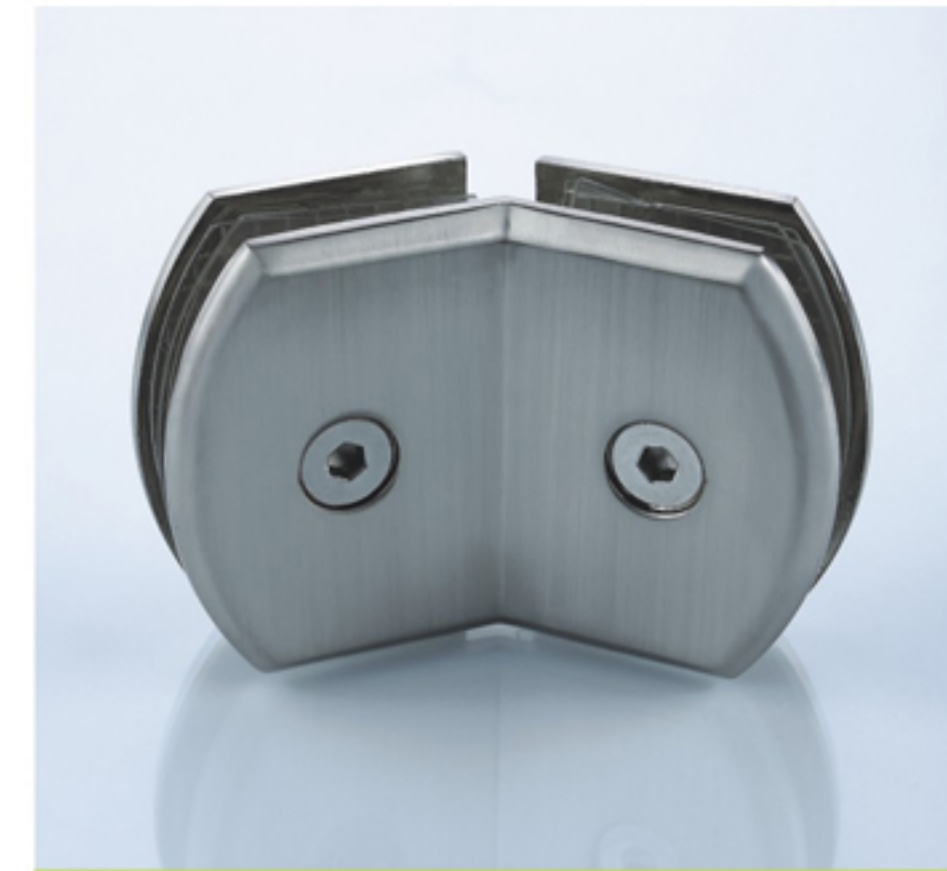

Model:3H-M067

名称: 半圆形锌合金玻璃隔断码 (135° 双)
规格: 6-10mm钢化玻璃
颜色: 铬白、金色、拉丝镍
材料: 锌合金
Semi-circle zinc-alloy glass holder (135° double side)
Size: 6-10mm toughened glass
Color: Chrome, Gold, Stain nickel
Material: Zinc-alloy