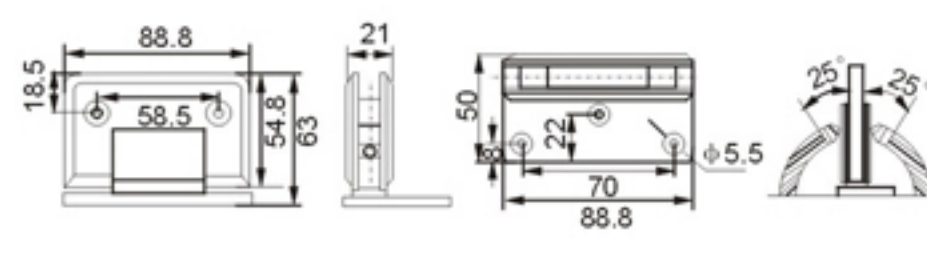

90 degrees bathroom glass hinge (single-side)

Size: 8-12mm toughened glass
Color: Chrome、Gold、Satin nickel
Material: Brass

Model:3H-M017