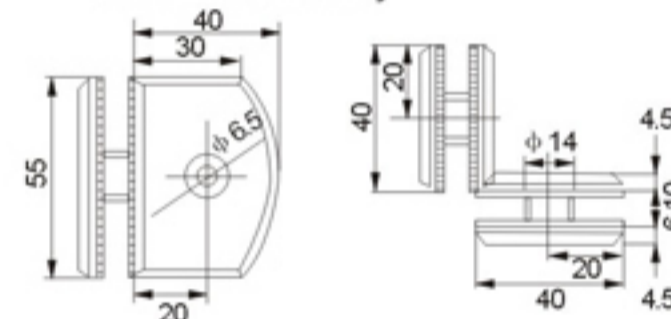

名称: 半圆形锌合金玻璃隔断码 (90° 双)
规格: 6-10mm钢化玻璃
颜色: 铬白、金色、拉丝镍
材料: 锌合金
Semi-circle zinc-alloy glass holder (90° double side)
Size: 6-10mm toughened glass
Color: Chrome, Gold, Stain nickel
Material: Zinc-alloy

Model:3H-M067