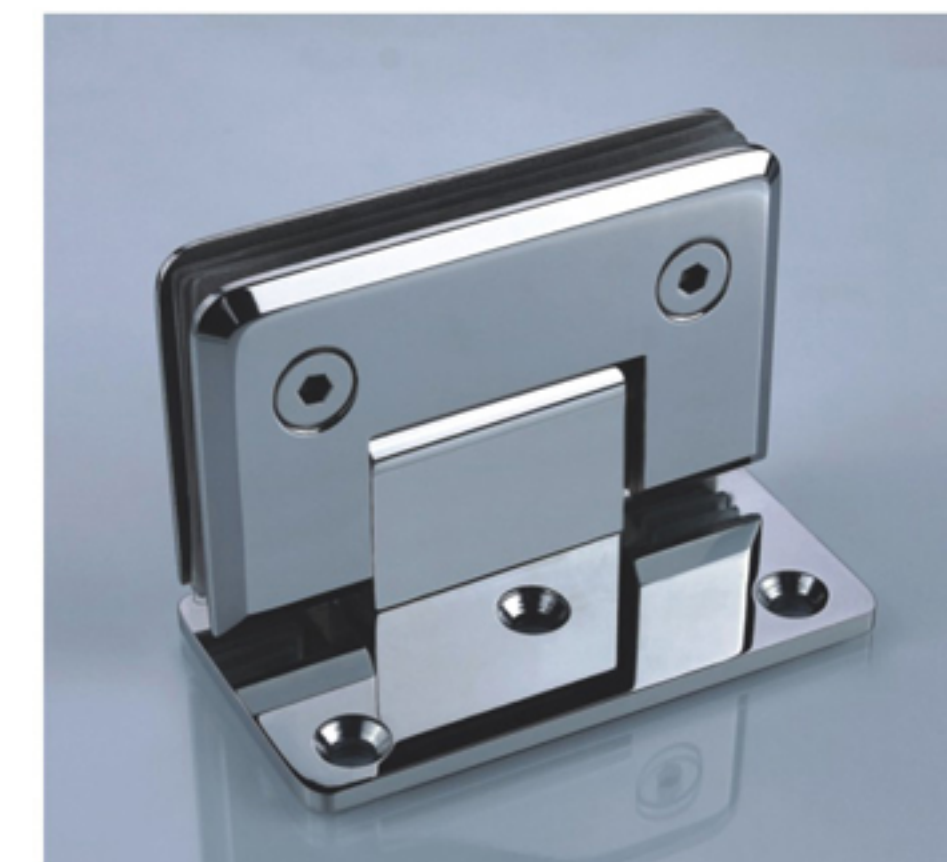

Model:3H-M036

名称: 90° 不锈钢浴室夹 (单边)
规格: 8-12mm钢化玻璃
颜色: 镜光、拉丝
材料: 不锈钢

90 degrees stainless steel bathroom glass hinge (single-side)

Size: 8-12mm toughened glass
Color: Mirror、Satin
Material: Stainless steel