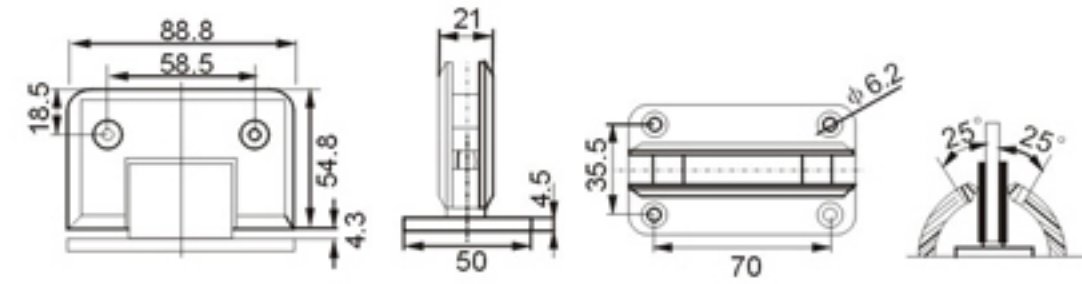

90 degrees bathroom glass hinge

Size: 8-12mm toughened glass
Color: Chrome、Gold、Satin nickel
Material: Brass

Model:3H-M015