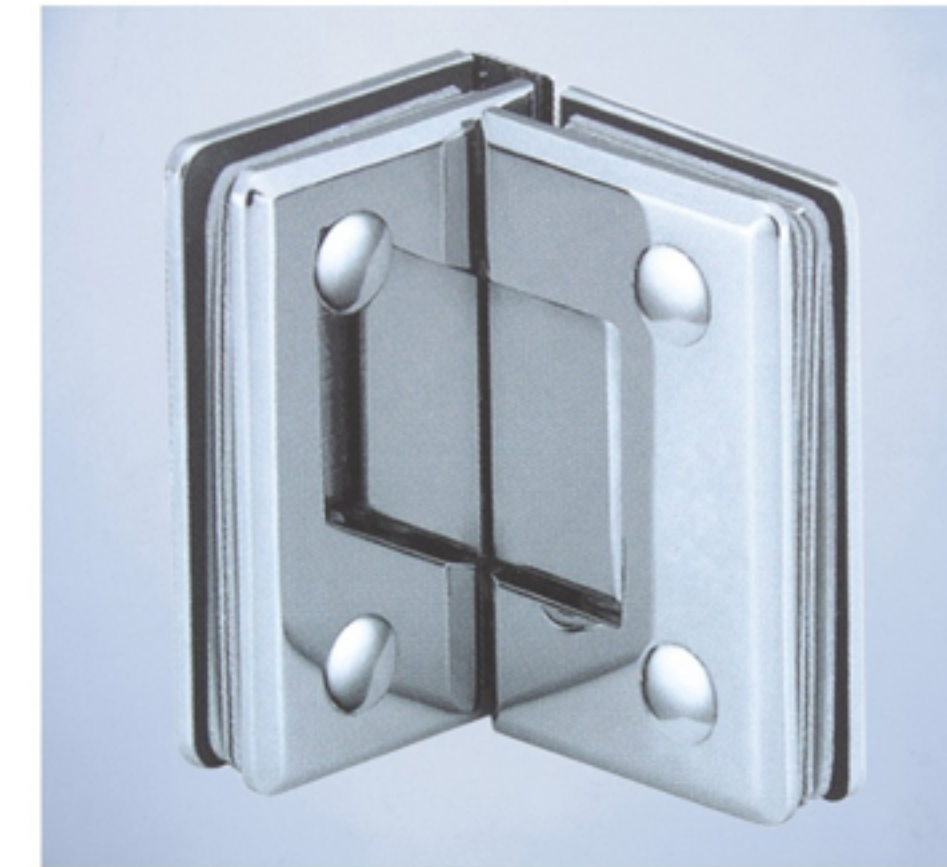

Model:3H-M056

名称: 90° 纯铜玻璃浴室夹 (双边)
规格: 8-12mm钢化玻璃
颜色: 铬白、金色、拉丝镍
材料: 铜

90 degrees bathroom glass hinge (double-side)
Size: 8-12mm toughened glass
Color: Chrome、Gold、Satin nickel
Material: Brass