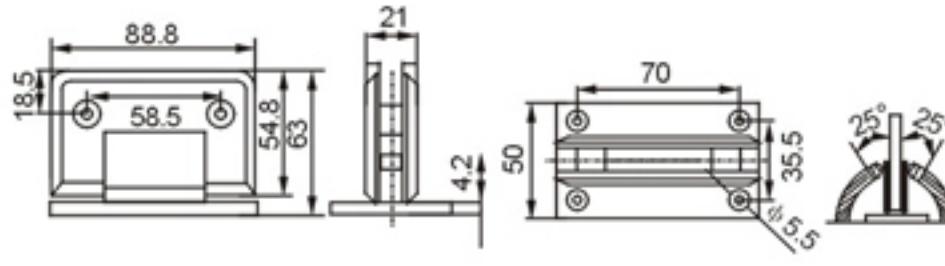

Model:3H-M001

名称: 90° 玻璃浴室夹
规格: 8-12mm钢化玻璃
颜色: 铬白、金色、拉丝镍
材料: 锌合金、铜

90 degrees bathroom glass hinge

Size: 8-12mm toughened glass
Color: Chrome、Gold、Satin-nickel
Material: Zinc-alloy、brass

Model:3H-M002

名称: 90° 玻璃浴室夹 (双边)
规格: 8-12mm钢化玻璃
颜色: 铬白、金色、拉丝镍
材料: 锌合金、铜