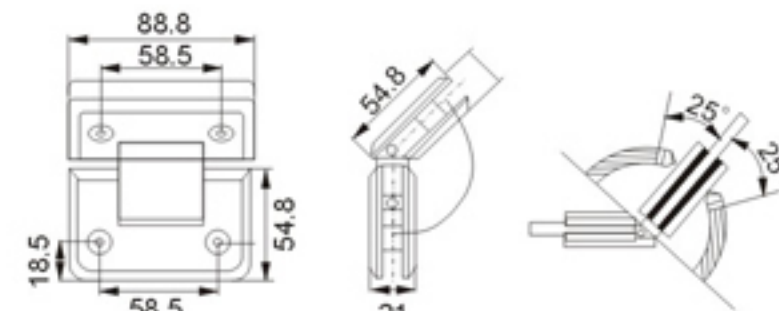

名称: 135° 浴室夹
规格: 8-12mm钢化玻璃
颜色: 镀铬、拉丝镍、金
材料: 锌合金

135 degrees bathroom hinge
Size: 8-12mm toughened glass
Color: Chrome、Gold、Satin nickel
Material: Zinc-alloy

Model:3H-M058