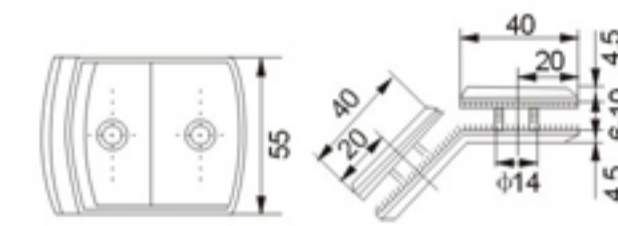

名称: 半圆形锌合金玻璃隔断码 (135° 双)
规格: 6-10mm钢化玻璃
颜色: 铬白、金色、拉丝镍
材料: 锌合金
Semi-circle zinc-alloy glass holder (135° double side)
Size: 6-10mm toughened glass
Color: Chrome, Gold, Stain nickel
Material: Zinc-alloy

Model:3H-M068