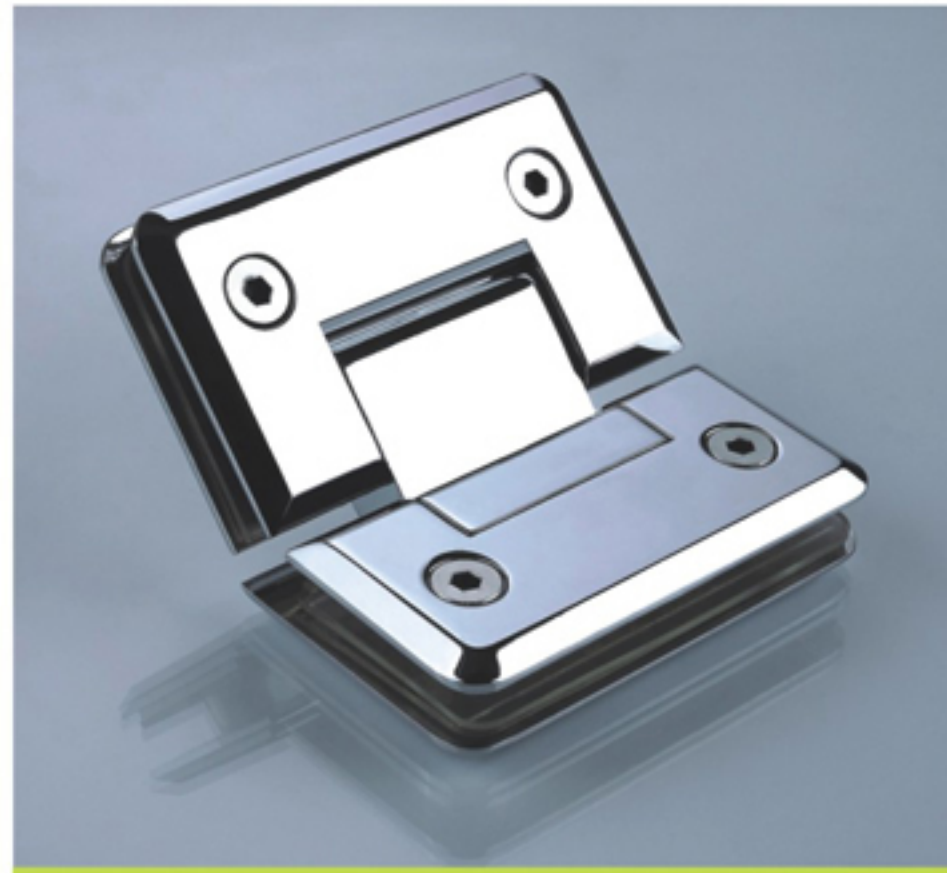

Size: 8-12mm toughened glass
Color: Chrome、Gold、Satin nickel
Material: Zinc-alloy

Model:3H-M012

名称: 180° 浴室夹
规格: 8-12mm钢化玻璃
颜色: 镀铬、拉丝镍、金
材料: 锌合金

180 degrees bathroom hinge

Size: 8-12mm toughened glass
Color: Chrome、Gold、Satin nickel
Material: Zinc-alloy