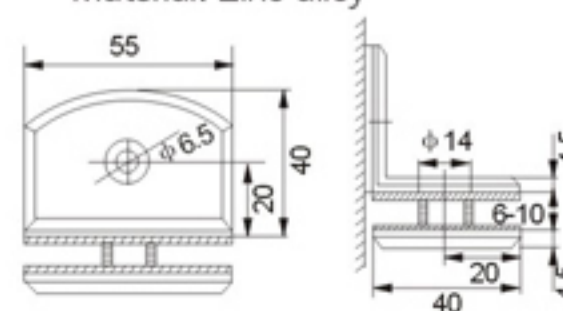

名称: 半圆形锌合金玻璃隔断码 (90° 单)
规格: 6-10mm钢化玻璃
颜色: 铬白、金色、拉丝镍
材料: 锌合金
Semi-circle zinc-alloy glass holder (90° single side)
Size: 6-10mm toughened glass
Color: Chrome, Gold, Stain nickel
Material: Zinc-alloy

Model:3H-M065