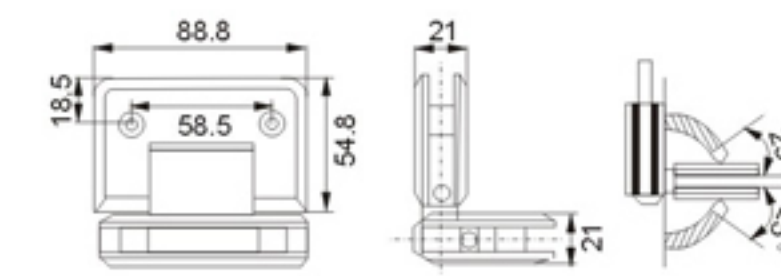

名称: 90° 纯铜玻璃浴室夹 (双边)
规格: 8-12mm钢化玻璃
颜色: 铬白、金色、拉丝镍
材料: 铜

90 degrees bathroom glass hinge (double-side)
Size: 8-12mm toughened glass
Color: Chrome、Gold、Satin nickel
Material: Brass

Model:3H-M057