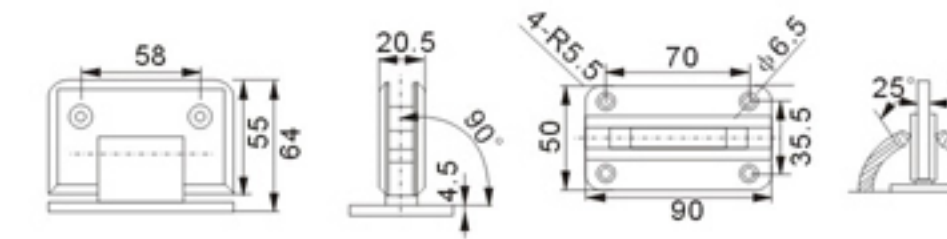

90 degrees stainless steel bathroom glass hinge

Size: 8-12mm toughened glass
Color: Mirror、Satin
Material: Stainless steel

Model:3H-M036