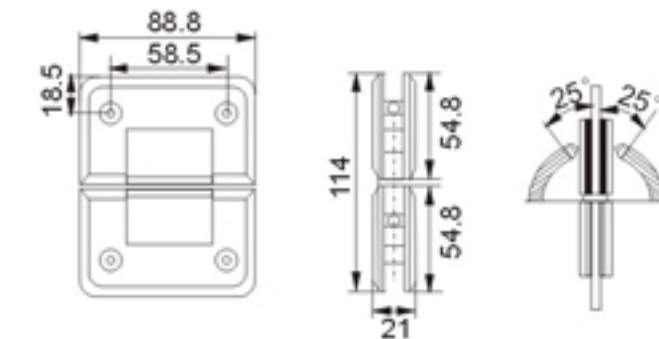

名称: 180° 浴室夹
规格: 8-12mm钢化玻璃
颜色: 镀铬、拉丝镍、金
材料: 锌合金

180 degrees bathroom hinge
Size: 8-12mm toughened glass
Color: Chrome、Gold、Satin nickel
Material: Zinc-alloy

Model:3H-M056