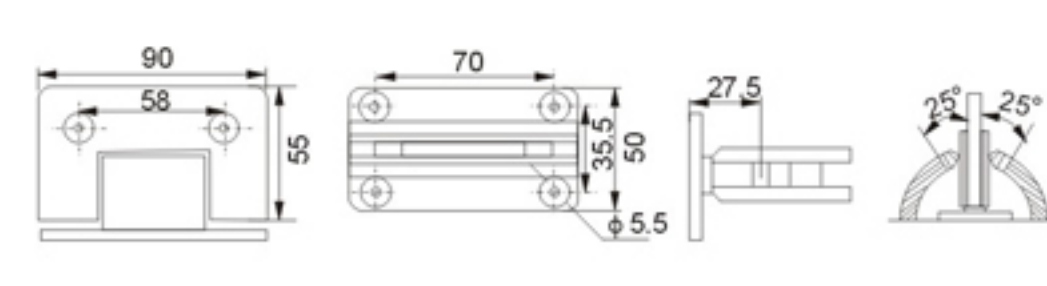

90 degrees bathroom glass hinge

Size: 8-12mm toughened glass
Color: Mirror、Satin
Material: Stainless steel

Model:3H-M031