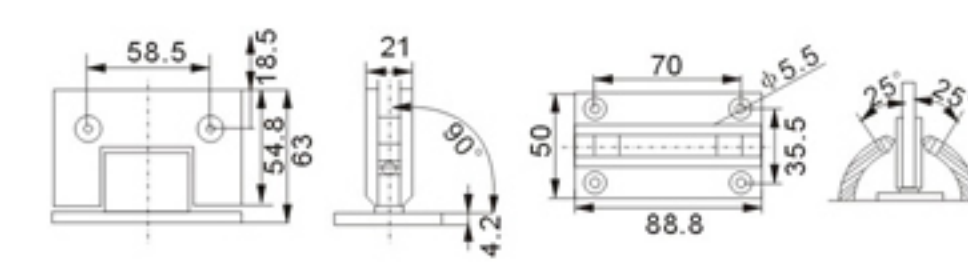

90 degrees bathroom glass hinge

Size: 8-12mm toughened glass
Color: Chrome、Gold、Satin nickel
Material: Brass / Zinc

Model:3H-M024