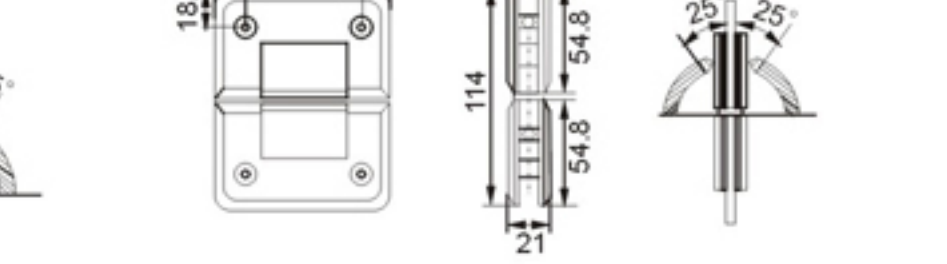

Size: 8-12mm toughened glass
Color: Chrome、Gold、Satin nickel
Material: Zinc-alloy

Model:3H-M012

名称: 180° 浴室夹
规格: 8-12mm钢化玻璃
颜色: 镀铬、拉丝镍、金
材料: 锌合金

180 degrees bathroom hinge

Size: 8-12mm toughened glass
Color: Chrome、Gold、Satin nickel
Material: Zinc-alloy