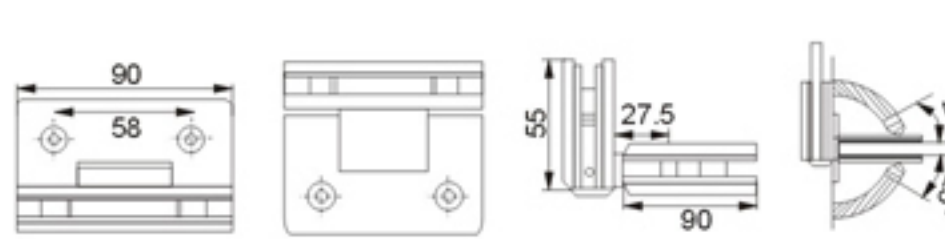

90 degrees bathroom glass hinge (Double side)

Size: 8-12mm toughened glass
Color: Mirror、Satin
Material: Stainless steel

Model:3H-M029