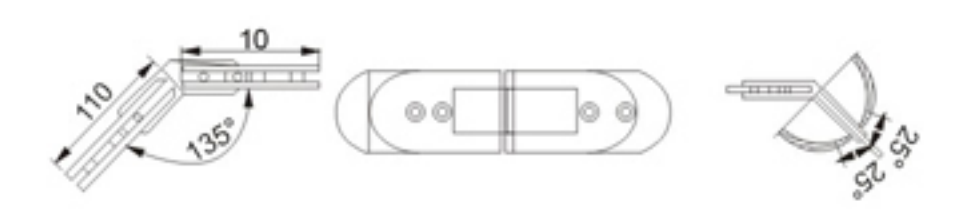

名称: 135° 长形半圆不锈钢浴室夹
规格: 8-12mm钢化玻璃
颜色: 镜光、拉丝
材料: 不锈钢

135 degrees bathroom glass hinge
Size: 8-12mm toughened glass
Color: Mirror、Satin
Material: Stainless steel