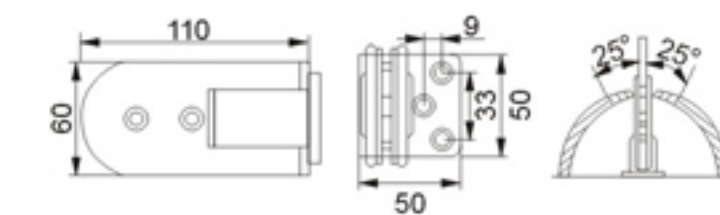

名称: 90° 长形半圆浴室夹 (单边)
规格: 8-12mm钢化玻璃
颜色: 镜光、拉丝
材料: 不锈钢

90 degrees bathroom glass hinge (single-side)
Size: 8-12mm toughened glass
Color: Mirror、Satin
Material: Stainless steel

Model:3H-M060