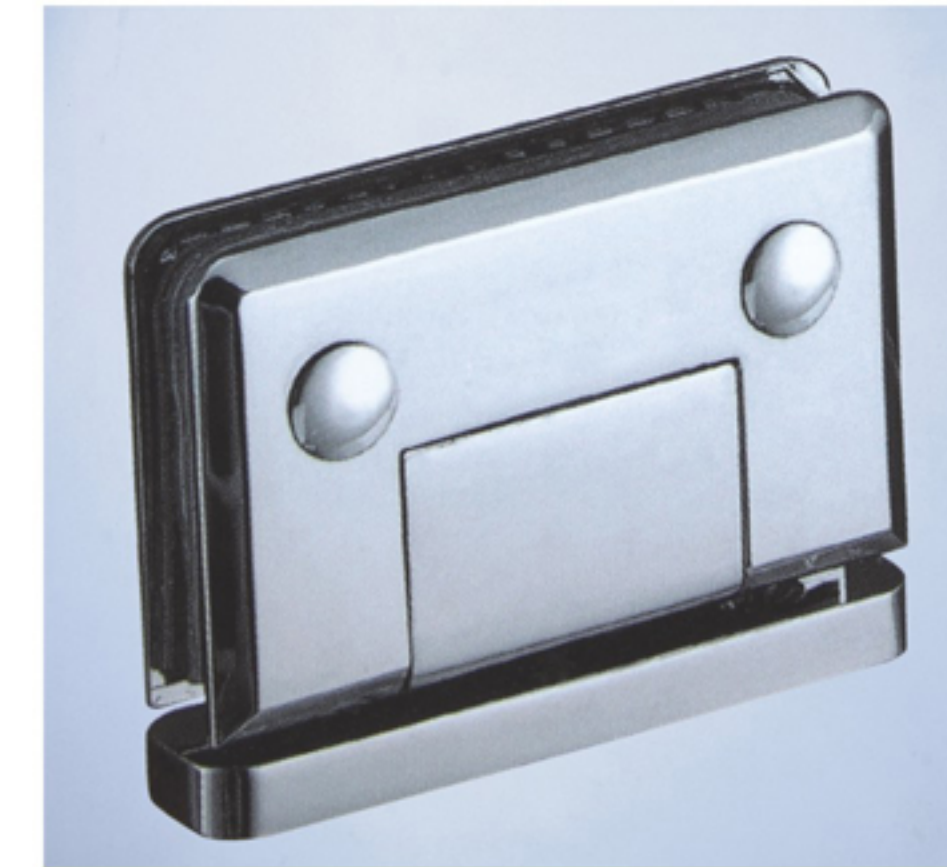

Model:3H-M057

名称: 90° 方形浴室夹 (无底边)
规格: 8-12mm钢化玻璃
颜色: 镜光、拉丝
材料: 不锈钢

90 degrees bathroom glass hinge (without bottom)
Size: 8-12mm toughened glass
Color: Mirror、Satin
Material: Stainless steel