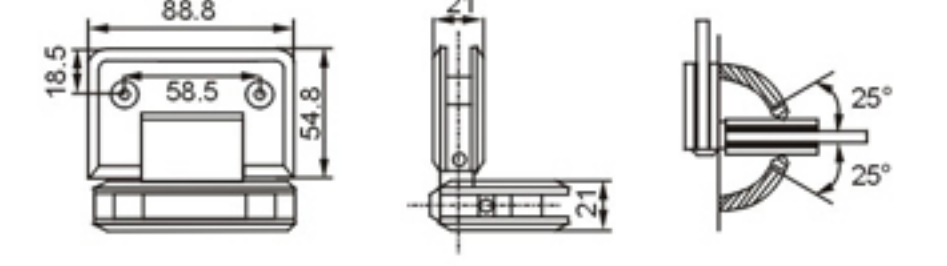

90 degrees bathroom glass hinge (double-side)

Size: 8-12mm toughened glass
Color: Chrome、Gold、Satin-nickel
Material: Zinc-alloy、brass

Model:3H-M003