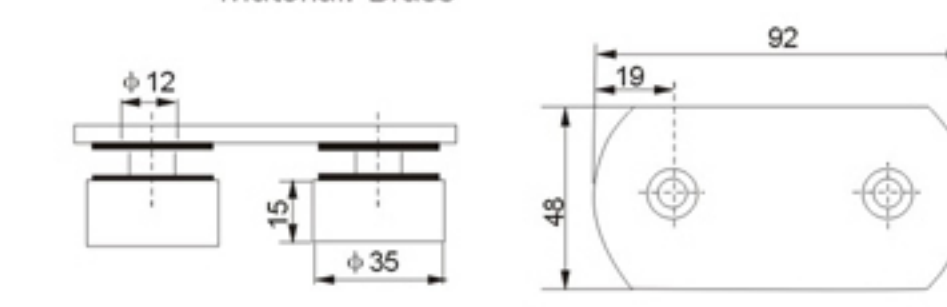

Cylinder-shape brass glass holder (180° double side)

Size: 6-10mm toughened glass
Color: Chrome, Gold, Satin nickel
Material: Brass