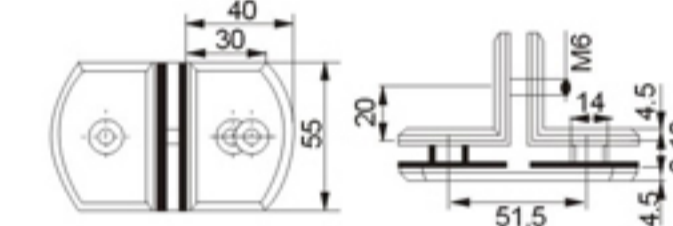

名称: 半圆形锌合金玻璃隔断码 (三边)
规格: 6-10mm钢化玻璃
颜色: 铬白、金色、拉丝镍
材料: 锌合金
Semi-circle zinc-alloy glass holder (3 side)
Size: 6-10mm toughened glass
Color: Chrome, Gold, Stain nickel
Material: Zinc-alloy

Model:3H-M069