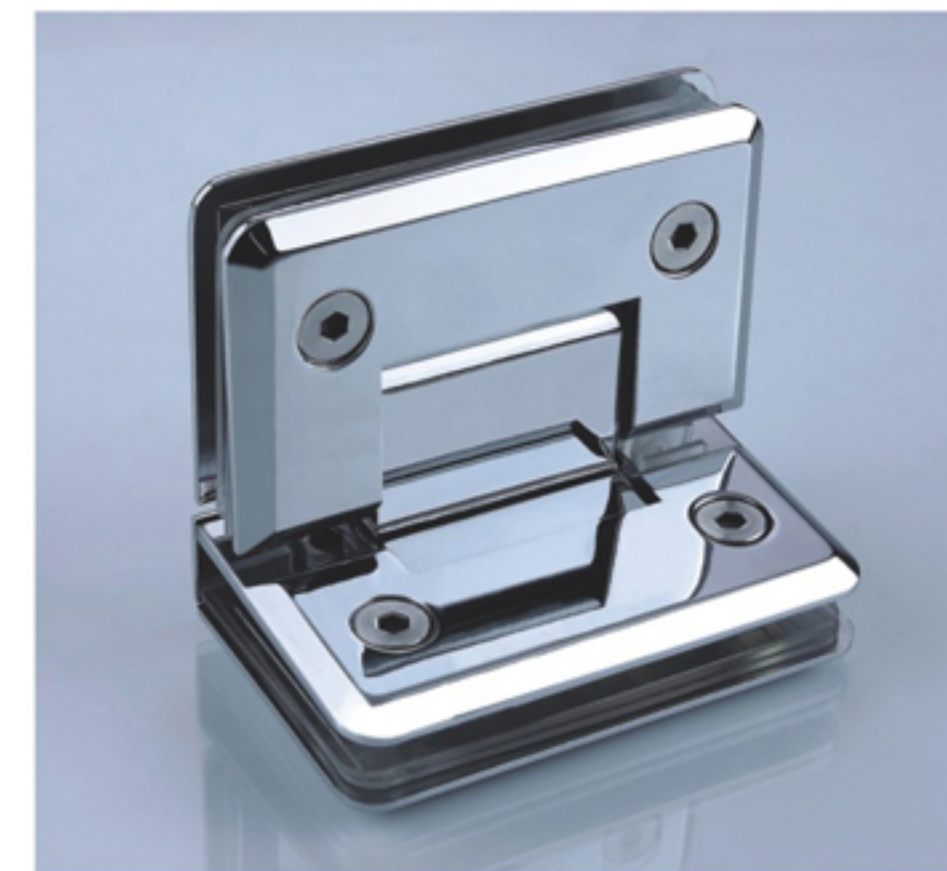

Model:3H-M010

名称: 90° 浴室夹 (双边)
规格: 8-12mm钢化玻璃
颜色: 镀铬、拉丝镍、金
材料: 锌合金

90 degrees bathroom glass hinge (double-side)

Size: 8-12mm toughened glass
Color: Chrome、Gold、Satin nickel
Material: Zinc-alloy