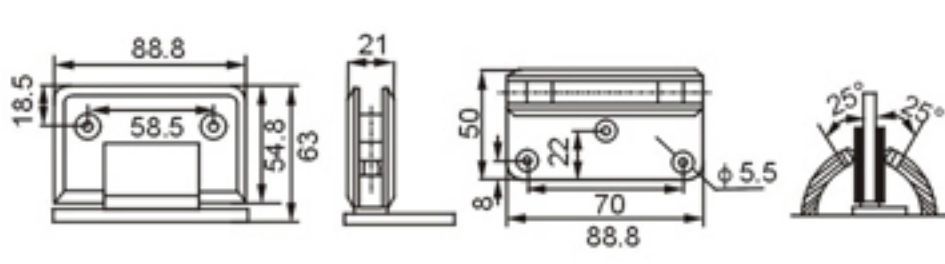

90 degrees bathroom glass hinge (single-side)

Size: 8-12mm toughened glass
Color: Chrome、Gold、Satin nickel
Material: Zinc-alloy、brass

Model:3H-M005