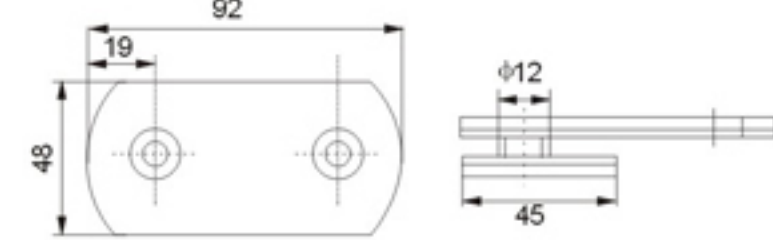

Semi-circle brass glass clamp (180° single side)

Size: 6-10mm toughened glass
Color: Chrome, Gold, Satin nickel
Material: Brass

Model:3H-M087