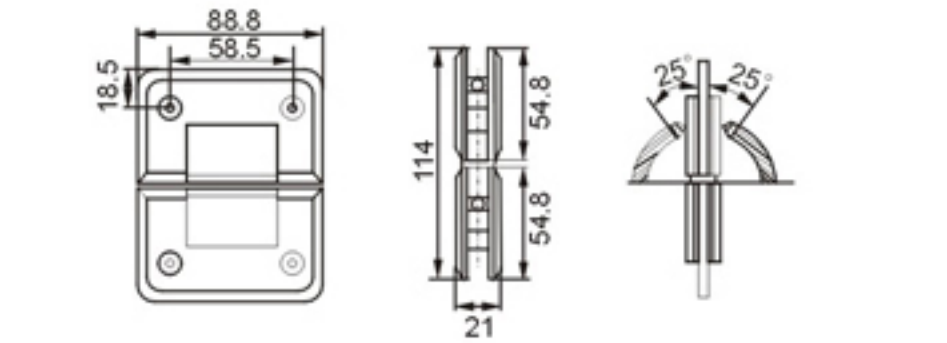

90 degrees bathroom glass hinge (double-side)

Size: 8-12mm toughened glass
Color: Chrome、Gold、Satin-nickel
Material: Zinc-alloy、brass

Model:3H-M003

名称: 90° 玻璃浴室夹 (固定)
规格: 8-12mm钢化玻璃
颜色: 铬白、金色、拉丝镍
材料: 锌合金、铜

90 degrees bathroom glass hinge (Fixed)

Size: 8-12mm toughened glass
Color: Chrome、Gold、Satin-nickel
Material: Zinc-alloy、brass

Model:3H-M007

名称: 180° 玻璃浴室夹
规格: 8-12mm钢化玻璃
颜色: 铬白、金色、拉丝镍
材料: 锌合金、铜

180 degrees bathroom glass hinge

Size: 8-12mm toughened glass
Color: Chrome、Gold、Satin nickel
Material: Zinc-alloy、brass

Model:3H-M008

名称: 135° 玻璃浴室夹
规格: 8-12mm钢化玻璃
颜色: 铬白、金色、拉丝镍
材料: 锌合金、铜

135 degrees bathroom glass hinge

Size: 8-12mm toughened glass
Color: Chrome、Gold、Satin nickel
Material: Zinc-alloy、brass