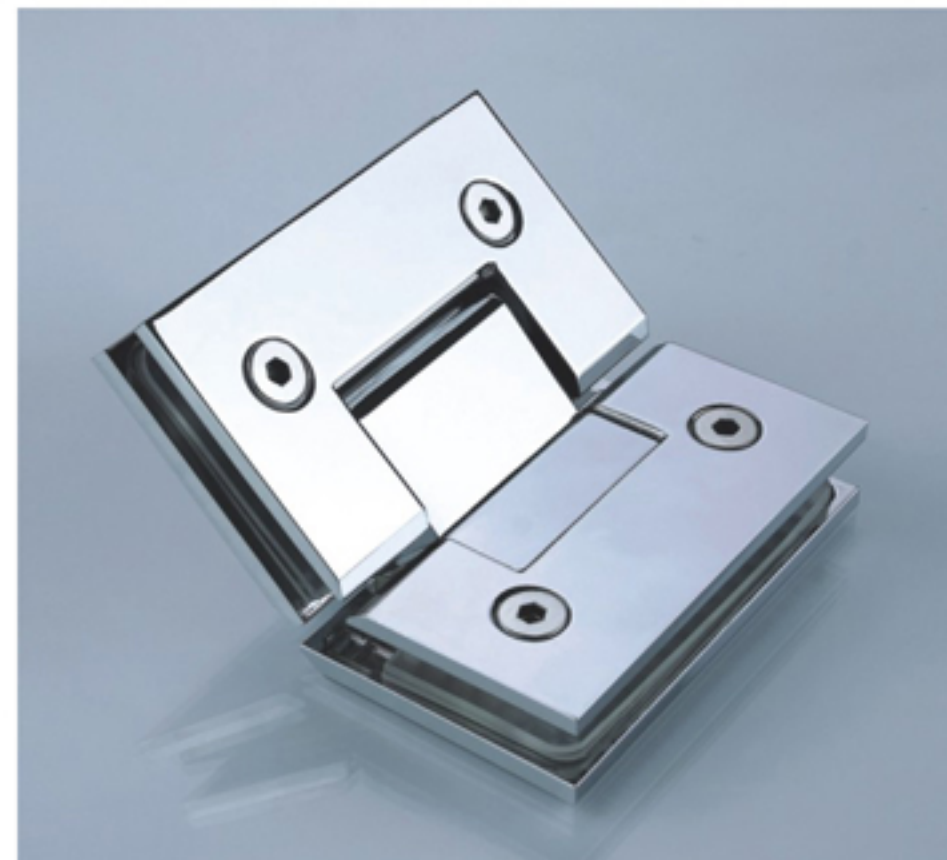

Size: 8-12mm toughened glass
Color: Chrome、Gold、Satin nickel
Material: Brass / Zinc

Model:3H-M025

名称: 180° 方形玻璃浴室夹
规格: 8-12mm钢化玻璃
颜色: 铬白、金色、拉丝镍
材料: 纯铜 / 锌合金

180 degrees bathroom glass hinge

Size: 8-12mm toughened glass
Color: Chrome、Gold、Satin nickel
Material: Brass / Zinc