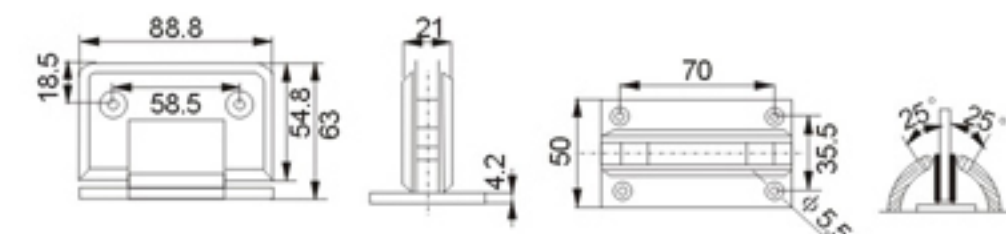

Model:3H-M054