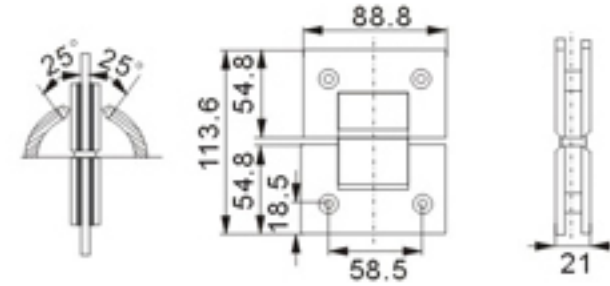

Size: 8-12mm toughened glass
Color: Chrome、Gold、Satin nickel
Material: Brass / Zinc

Model:3H-M025

名称: 180° 方形玻璃浴室夹
规格: 8-12mm钢化玻璃
颜色: 铬白、金色、拉丝镍
材料: 纯铜 / 锌合金

180 degrees bathroom glass hinge

Size: 8-12mm toughened glass
Color: Chrome、Gold、Satin nickel
Material: Brass / Zinc