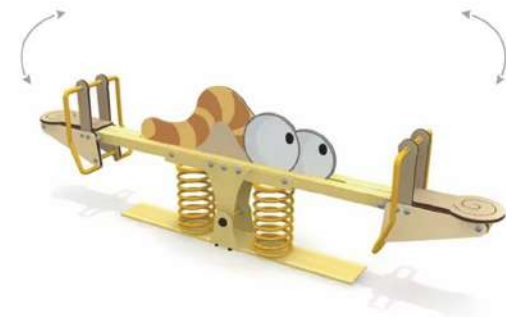

04702

monkey seesaw
Size : 320×35×85cm

04802

Frog seesaw
Size : 320×32×85cm