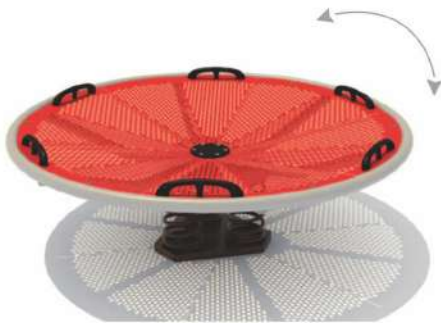

03501

Swivel chair
Size : $\Phi 10 \times 120 \text{cm}$

03601

Swivel chair
Size : $\Phi 150 \times 120 \text{cm}$

03502

Swivel chair
Size : $\Phi 180 \times 120 \text{cm}$

03602

Swivel chair
Size : $\Phi 150 \times 120 \text{cm}$

03503

Swivel chair
Size : $\Phi 230 \times 140 \text{cm}$

03603

Swivel chair
Size : $\Phi 150 \times 85 \text{cm}$

03701

Swivel chair
Size : $\Phi 220 \times 80$ cm

03702

Swivel chair
Size : $\Phi 180 \times 60$ cm

03703

Swivel chair
Size : $\Phi 195 \times 250$ cm

swivel chair rope bridge customization

03801
Size : 2600×300×370cm

Zipline

03901

Swivel chair
Size : 136×60×142cm

04001