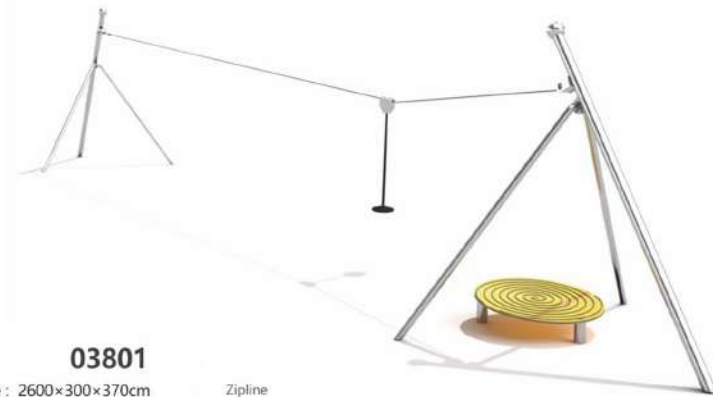

03501

Swivel chair
Size : $\Phi 10 \times 120 \text{cm}$

03601

Swivel chair
Size : $\Phi 150 \times 120 \text{cm}$

03502

Swivel chair
Size : $\Phi 180 \times 120 \text{cm}$

03602

Swivel chair
Size : $\Phi 150 \times 120 \text{cm}$

03503

Swivel chair
Size : $\Phi 230 \times 140 \text{cm}$

03603

Swivel chair
Size : $\Phi 150 \times 85 \text{cm}$

03701

Swivel chair
Size : $\Phi 220 \times 80$ cm

03702

Swivel chair
Size : $\Phi 180 \times 60$ cm

03703

Swivel chair
Size : $\Phi 195 \times 250$ cm

swivel chair rope bridge customization

03801
Size : 2600×300×370cm

Zipline

03901

Swivel chair
Size : 136×60×142cm

04001