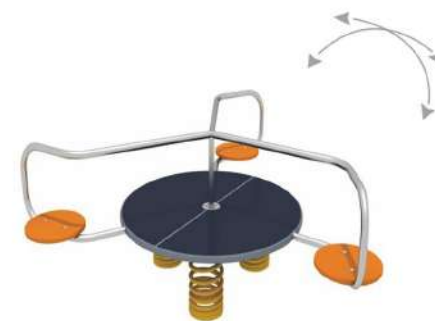

Love matching shake
Size : $\Phi 250 \times 30 \text{cm}$

06003

Triangle shake fun
Size : $\Phi 130 \times 95 \text{cm}$