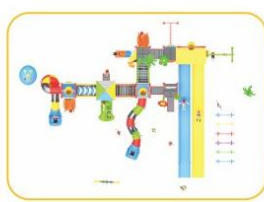

L-0101

名称Name: 水上乐园系列
规格Size: 2250×1650×620cm
适用年龄Aged for: 3-12
定价Price: 2200000元

L-0301

名称Name: 水上乐园系列
规格Size: 1750×1700×720cm
适用年龄Aged for: 3-12
定价Price: 2200000元