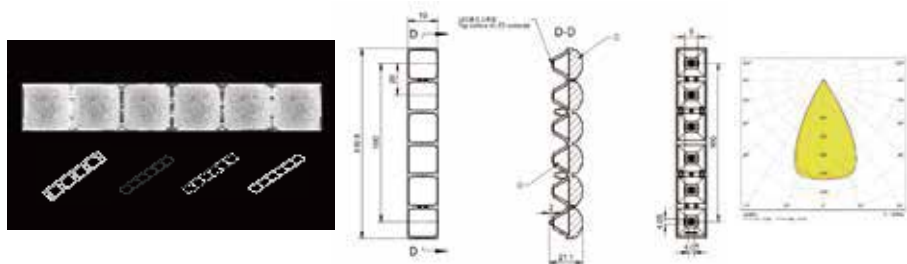

萤火-星空-19-6 IN 1-60

MN	1.01.44004
PN	HK-YH XK-120@21-60-3030-#0-1g-6_ASM
尺寸	119.8x19x21.1
LED	3030, 3535
角度	60°
透镜材料: PMMA 反光杯材料: PC 半电镀	
6 IN 1 支架1 (1.07.44000) 6 IN 1 支架2 (1.07.54599) 6 IN 1 格栅 (1.07.44001)