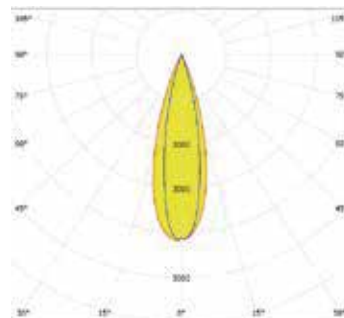

—— 办公室

距离墙面0.3M, 灯具不偏转

萤火系列

应用场景推荐

—— 超市货架 (加双偏膜)

—— 室内双偏照明 (加双偏膜)

—— 办公照明,
加 20°+30° 光学膜

—— 户外洗墙灯 (加单偏膜)