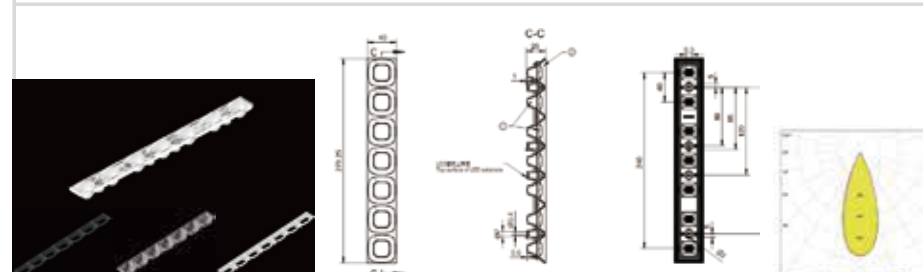

萤火-星空-40G-7 IN 1-40

MN	1.01.44268
PN	HK-YH XK-270@23-40-4X3030-#0-1g-7_ASM
尺寸	270x30x23
LED	3030, 3535
角度	40°
透镜材料: PMMA 反光杯材料: PC 半电镀	
7 IN 1 格栅 (1.07.44086)