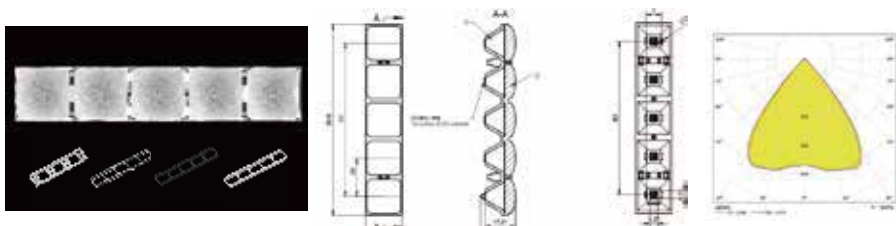

萤火-星空-19-5 IN 1-80

MN	1.01.33886
PN	HK-YHXK-100@18-80-3030-#0-1g-5_ASM
尺寸	99.8x19x18.31
LED	3030, 3535
角度	80°
透镜材料: PMMA 反光杯材料: PC 半电镀	
5 IN 1 支架1 (1.07.33760) 5 IN 1 支架2 (1.07.54599) 5 IN 1 格栅 (1.07.33852)