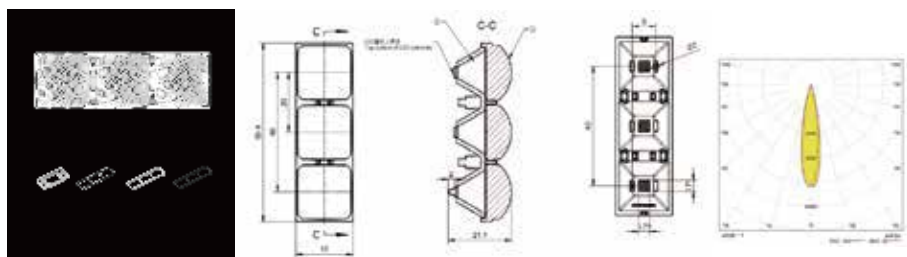

萤火-星空-19-3 IN 1-20

MN	1.01.33859
PN	HK-YHXK-60@21-20-3030-#0-1g-3_ASM-F
尺寸	59.8x19x21.1
LED	3030, 3535
角度	20°
透镜材料: PMMA 反光杯材料: PC 半电镀	
3 IN 1 支架1 (1.07.43945) 3 IN 1 支架2 (1.07.54599) 3 IN 1 格栅 (1.07.44046)