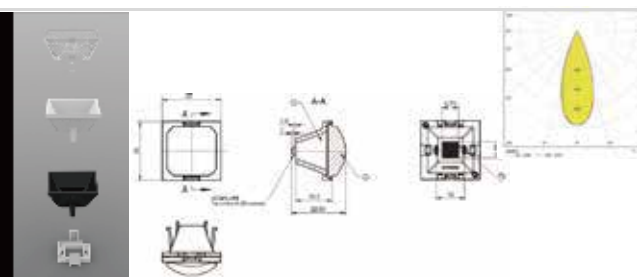

萤火-星空-40G-1 IN 1-40

MN	1.01.54441
PN	HK-YHXK-25@23-40-4X3030-#0-1g-1_ASM
尺寸	25x25x22.9
LED	3030
角度	40°
透镜材料: PMMA	
反光杯材料: PC 半电镀