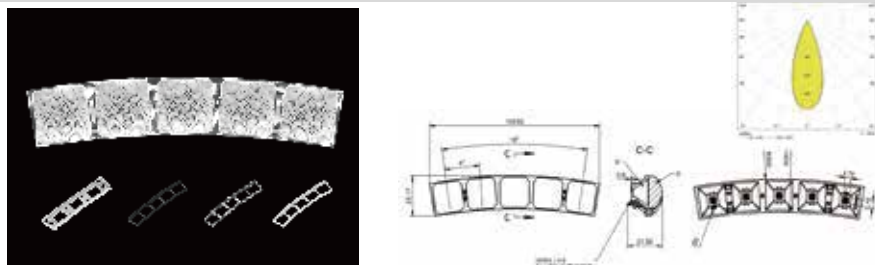

萤火-星空-19-5 IN 1-R300-40

MN	1.01.33823
PN	HK-YHXK-104@21-40-3030-#0-1g-5_ASM
尺寸	103.82X23.17X21.09
LED	3030, 3535
角度	40°
透镜材料: PMMA 反光杯材料: PC 半电镀	
5 IN 1 支架1 (1.07.33824) 5 IN 1 支架2 (1.07.54599) 5 IN 1 格栅 (1.07.33902)