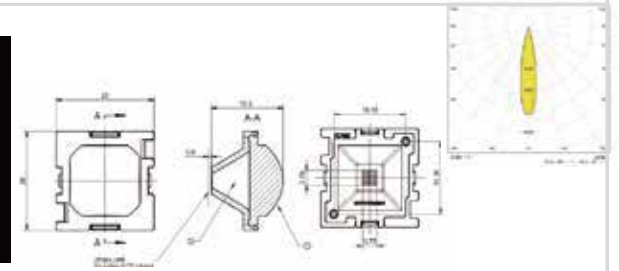

萤火-星空-19-1 IN 1-20(圆形)

MN	1.01.33876
PN	HK-YH XK-25@19-24-3030-#0-1g-2_ASM-Y
尺寸	25x25x18.3
LED	3030
角度	20°
透镜材料：PMMA 反光杯材料：PC 半电镀	
1 IN 1 支架 (1.07.33767)