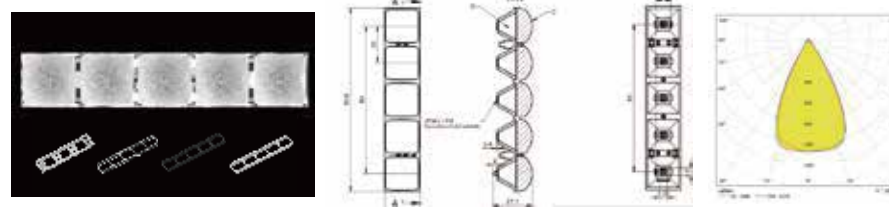

萤火-星空-19-5 IN 1-60

MN	1.02.33746
PN	HK-YH XK-100@20-60-3030-#0-1g-5_ASM
尺寸	99.8x19x21.1
LED	3030, 3535
角度	60°
透镜材料: PMMA 反光杯材料: PC 半电镀	
5 IN 1 支架1 (1.07.33760) 5 IN 1 支架2 (1.07.54599) 5 IN 1 格栅 (1.07.33852)