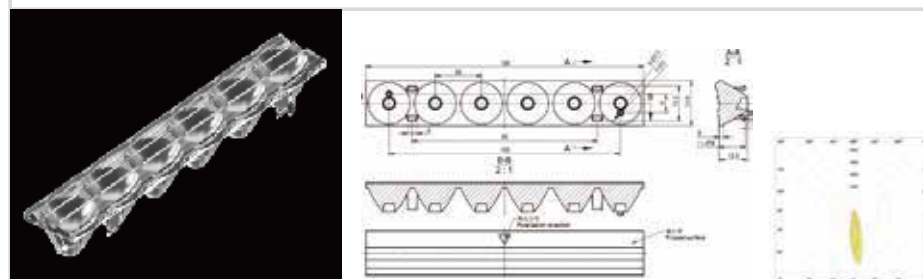

天际-星空-6 IN 1-洗墙

MN	1.02.44380
PN	HK-TJ-120@16-15X14-3030-01-1g-6
尺寸	120x20x16
LED	3030, 2835
角度	15°X 14°
透镜材料:	PC
洗墙