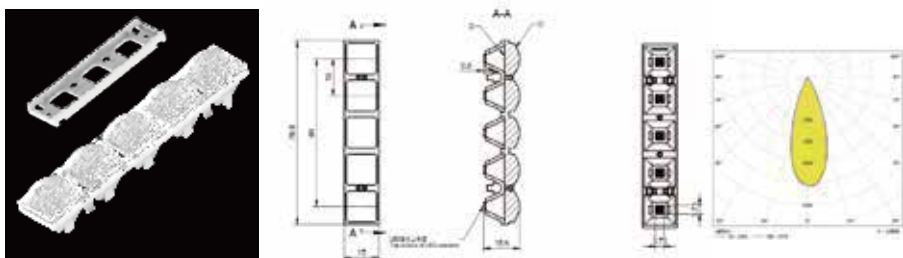

萤火-星空-15-5 IN 1-40

MN	1.01.33929
PN	HK-YHXK-80@17-40-3030-#0-1g-5_ASM
尺寸	79.8x15x17.6
LED	3030, 3535
角度	40°
透镜材料: PMMA 反光杯材料: PC 半电镀	
5 IN1 支架 (1.07.43943)