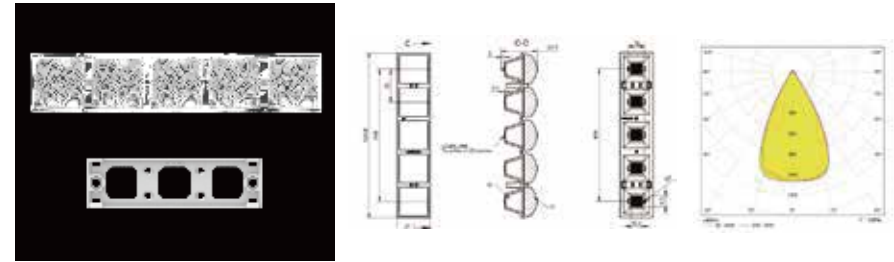

萤火-星空-25-5 IN 1-60

MN	1.01.33832
PN	HK-YH XK-125@27-60-4X3030-#0-1g-5_ASM
尺寸	124.8x25x26.5
LED	3030, 3535
角度	60°
透镜材料: PMMA 反光杯材料: PC 半电镀	
5 IN 1 支架 (1.07.33833) 5 IN 1 支架2 (1.07.44397)