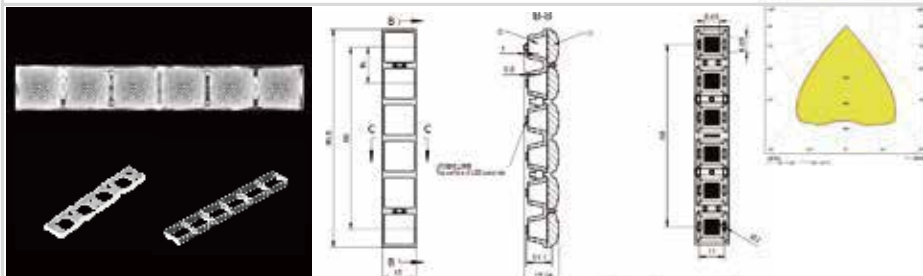

萤火-星空-15-6 IN 1-80 (2x3030)

MN	1.01.44029_2K
PN	HK-YHXK-96@15-80-2X3030-#0-1g-6_ASM_2K
尺寸	95.8x15x17.6
LED	3030, 3535
角度	80° (等照度设计)
透镜材料: PMMA 反光杯材料: PC 半电镀	
6 IN 1 支架1 (1.07.33801) 6 IN 1 支架2 (1.07.44370) 6 IN 1 格栅 (1.07.33803)