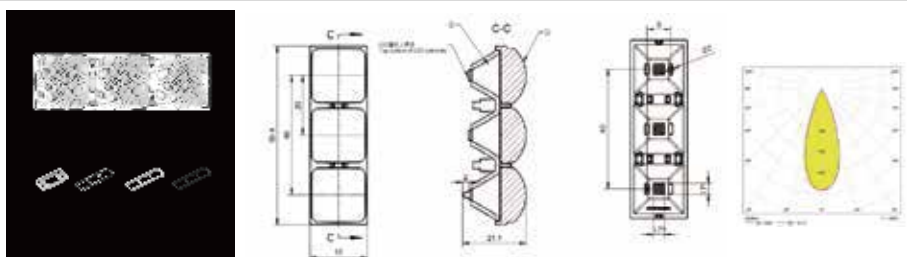

萤火-星空-19-3 IN 1-40

MN	1.01.33860
PN	HK-YHXK-60@21-40-3030-#0-1g-3_ASM
尺寸	59.8x19x21.1
LED	3030, 3535
角度	40°
透镜材料: PMMA 反光杯材料: PC 半电镀	
3 IN 1 支架1 (1.07.43945) 3 IN 1 支架2 (1.07.54599) 3 IN 1 格栅 (1.07.44046)