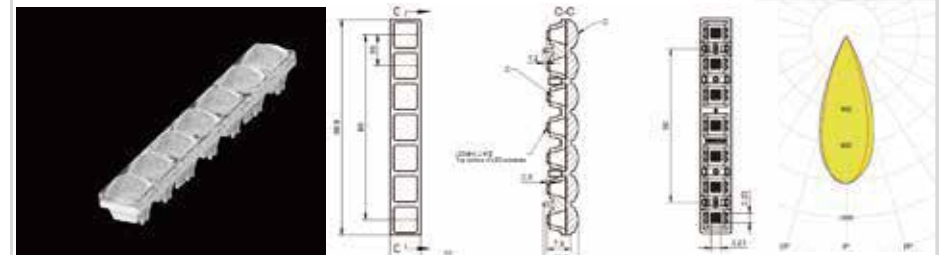

反光杯材料：PC 半电镀

萤火-星空-10-CRV-6 IN 1-45

MN	1.01.44072
PN	HK-YH XK-52@12-45-3030-#0-1g-6_ASM
尺寸	59.3X11X11.59
LED	3030
角度	45°

透镜材料：PMMA

反光杯材料：PC 半电镀

萤火-星空-10-7 IN 1-45°-B

MN	1.01.54621
PN	HK-YH XK-70@12-45-3030-#0-1g-7_ASM
尺寸	70x10x12
LED	3030
角度	45°