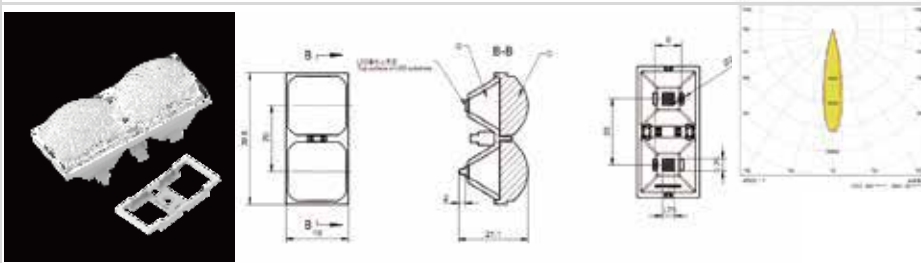

萤火-星空-19-2 IN 1-20

MN	1.01.33856
PN	HK-YHXK-40@21-20-3030-#0-1g-2_ASM-F
尺寸	39.8x19x21.1
LED	3030, 3535
角度	20°
透镜尺寸: PMMA 反光杯材料: PC 半电镀	
2 IN 1 支架1 (1.07.43944) 2 IN 1 支架2 (1.07.54599)