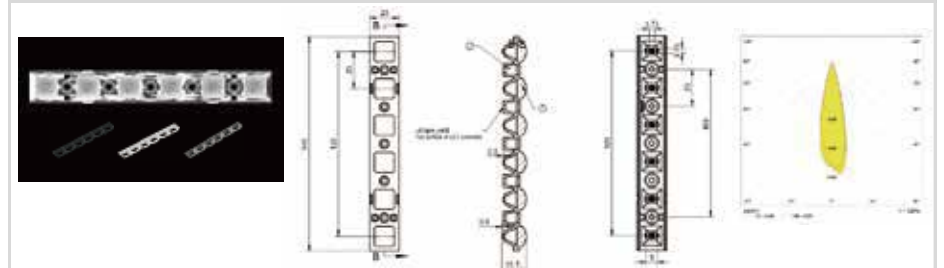

萤火-星空-25G-6 IN 1-24

MN	1.01.44245
PN	HK-YHXK-145@17-24-3030-#0-1g-6_ASM_Y
尺寸	145x20x16.5
LED	3030, 3535
角度	24°
透镜材料: PMMA 反光杯材料: PC 半电镀	
6 IN 1 格栅 (1.07.44248)