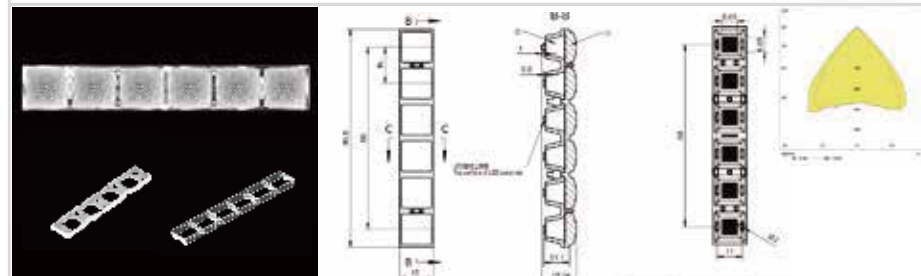

萤火-星空-15-6 IN 1-90 (2x3030)

MN	1.01.44124_2K
PN	HK-YHXK-96@13-90-2X3030-#0-1g-6_ASM_2K
尺寸	95.8x15x17.6
LED	3030, 3535
角度	90° (等照度设计)
透镜材料: PMMA 反光杯材料: PC 半电镀	
6 IN 1 支架1 (1.07.33801) 6 IN 1 支架2 (1.07.44370) 6 IN 1 格栅 (1.07.33803)