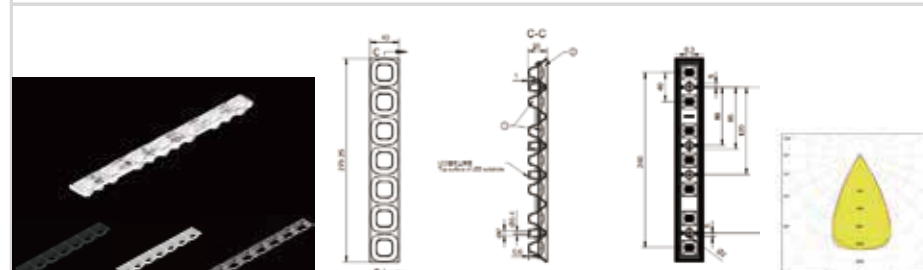

萤火-星空-50G-7 IN 1-60

MN	1.01.44225
PN	HK-YHXK-270@23-60-4X3030-#0-1g-7_ASM
尺寸	270x30x23.09
LED	3030, 3535
角度	60°
透镜材料: PMMA 反光杯材料: PC 半电镀	
7 IN 1 格栅 (1.07.44175)