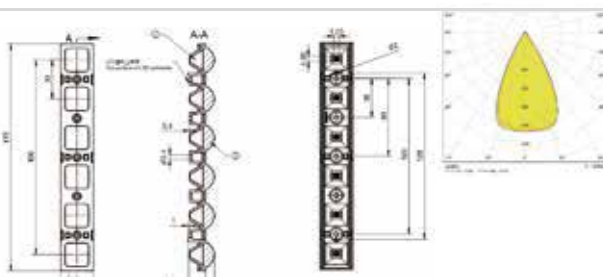

萤火-星空-30G-6 IN 1-60

MN	1.01.44206
PN	HK-YHXK-175@20-60-3030-#0-1g-6_ASM
尺寸	175x25x20.1
LED	3030, 3535
角度	60°
透镜材料: PMMA 反光杯材料: PC 半电镀	
6 IN 1 格栅 (1.01.44227)