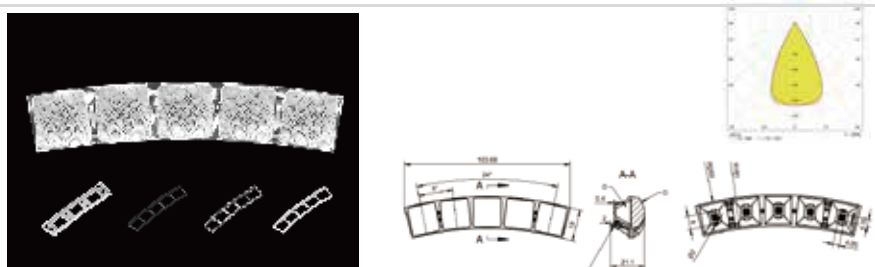

萤火-星空-19-5 IN 1-R300-60

MN	1.01.44318
PN	HK-YHXK-104@21-60-3030-#0-1g-5_ASM
尺寸	103.08x19x21.1
LED	3030, 3535
角度	60°
透镜材料: PMMA 反光杯材料: PC 半电镀	
5 IN 1 支架1 (1.07.33824) 5 IN 1 支架2 (1.07.54599) 5 IN 1 格栅 (1.07.33902)