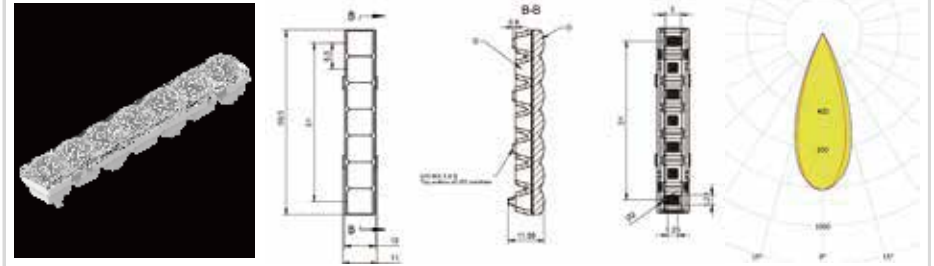

萤火-星空-10-7 IN 1-45

MN	1.01.43968
PN	HK-YH XK-59@12-45-3030-#0-1g-7_ASM
尺寸	59.3X11X11.59
LED	3030
角度	45°

透镜材料：PMMA

反光杯材料：PC 半电镀