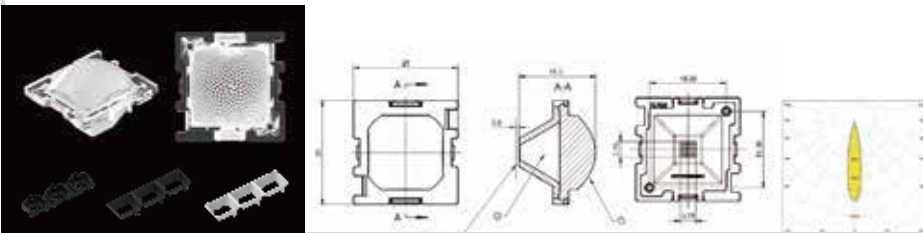

萤火-星空-30G-3 IN 1-20

MN	1.01.33766
PN	HK-YHXK-25@19-20-3030-#0-1g-1_ASM-F
尺寸	25x25x18.3
LED	3030, 3535
角度	20°
透镜材料: PMMA 反光杯材料: PC 半电镀	
3 IN 1 支架 (1.07.33790) 3 IN 1 格栅 (1.07.33789)