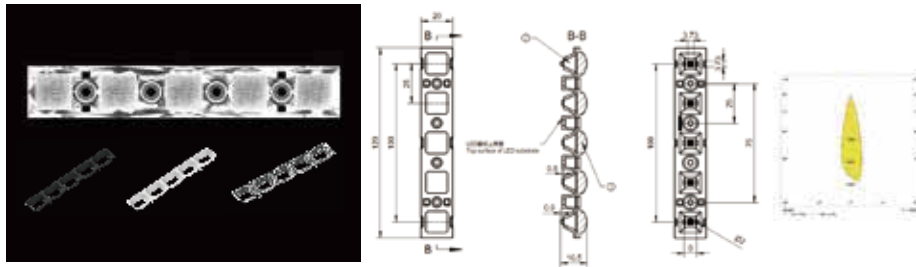

萤火-星空-25G-5 IN 1-24

MN	1.01.44039
PN	HK-YHXK-120@17-24-3030-#0-1g-5_ASM-Y
尺寸	120x20x16.5
LED	3030, 3535
角度	24°
透镜材料: PMMA 反光杯材料: PC 半电镀	
5 IN 1 格栅 (1.07.44085)