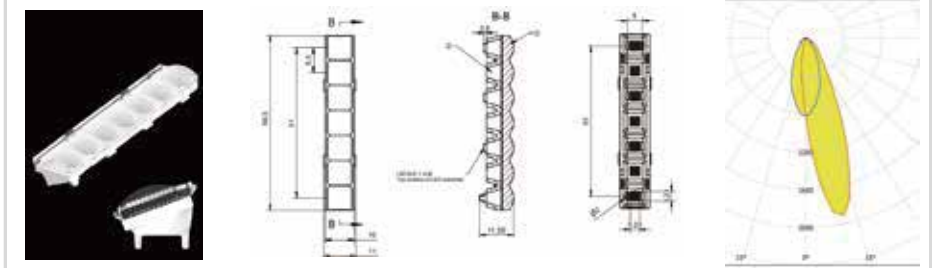

萤火-星空-10-7 IN 1-洗墙

MN	1.01.44220
PN	HK-YHXK-59@09-XQ-3030-#0-1g-7_ASM
尺寸	59.3X11X11.59
LED	3030
角度	洗墙
透镜材料: PMMA	
反光杯材料: PC 半电镀