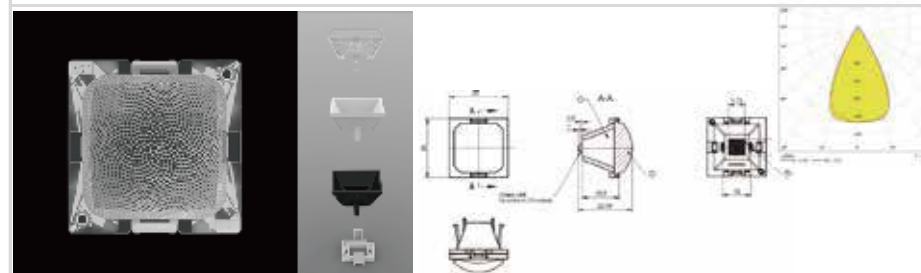

萤火-星空-50G-1 IN 1-60

MN	1.01.54442
PN	HK-YHXK-25@23-60-4X3030-#0-1g-1_ASM
尺寸	25x25x22.9
LED	3030
角度	60°
透镜材料: PMMA	
反光杯材料: PC 半电镀