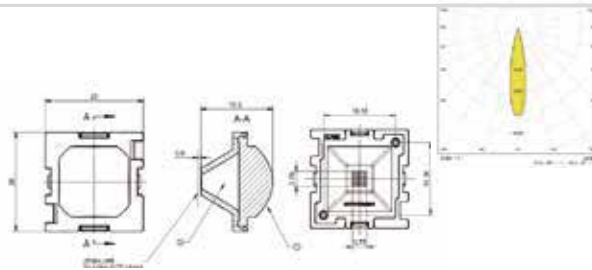

萤火-星空-19

萤火-星空-19-1 IN 1-20(圆形)

MN	1.01.33876
PN	HK-YH XK-25@19-24-3030-#0-1g-2_ASM-Y
尺寸	25x25x18.3
LED	3030
角度	20°
透镜材料：PMMA 反光杯材料：PC 半电镀	
1 IN 1 支架 (1.07.33767)	

萤火-星空-19-1 IN 1-20(方形)

MN	1.01.33766
PN	HK-YH XK-25@19-20-3030-#0-1g-2_ASM-F
尺寸	25x25x18.3
LED	3030
角度	20°
透镜材料：PMMA 反光杯材料：PC 半电镀	
1 IN 1 支架 (1.07.33767)	