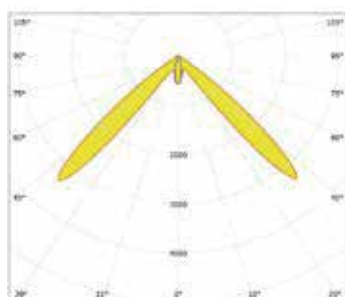

—— 办公室

距离墙面0.3M, 灯具不偏转

萤火系列

应用场景推荐

—— 超市货架 (加双偏膜)

—— 室内双偏照明 (加双偏膜)

—— 办公照明,
加 20°+30° 光学膜

—— 户外洗墙灯 (加单偏膜)