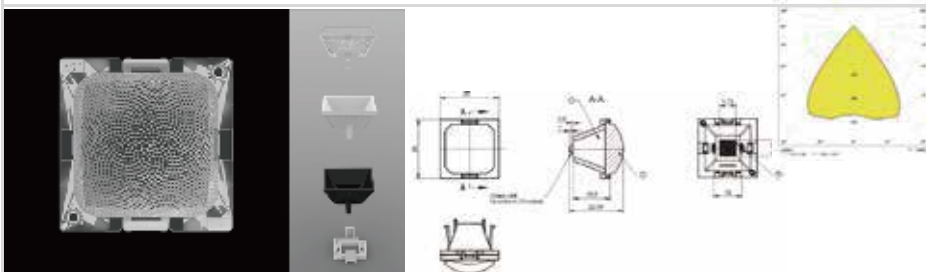

萤火-星空-40G-1 IN 1-80

MN	1.01.54440
PN	HK-YH XK-25@21-80-4X3030-#0-1g-1_ASM
尺寸	25x25x20.8
LED	3030
角度	80°
透镜材料: PMMA	
反光杯材料: PC 半电镀