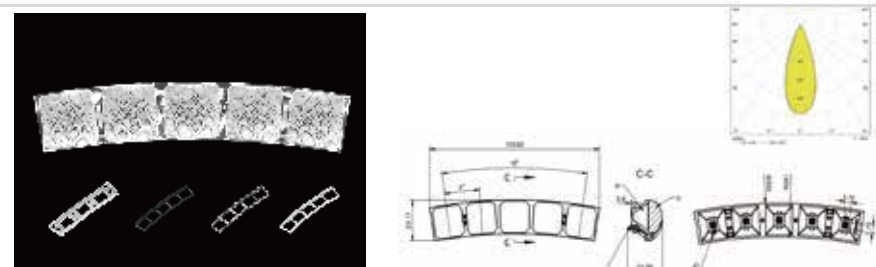

萤火-星空-19-5 IN 1-R400-40

MN	1.01.44179
PN	HK-YHXK-104@21-40-3030-#0-1g-5_ASM
尺寸	104.09x19x21.1
LED	3030, 3535
角度	40°
透镜材料: PMMA 反光杯材料: PC 半电镀	
5 IN 1 支架1 (1.07.44180) 5 IN 1 支架2 (1.07.54599) 5 IN 1 格栅 (1.07.44181)