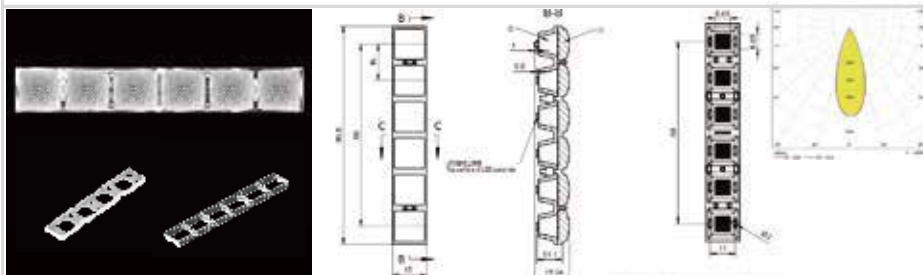

萤火-星空-15-6 IN 1-40 (2x3030)

MN	1.01.33677_2K
PN	HK-YHXK-96@17-40-2X3030-#0-1g-6_ASM_2K
尺寸	95.8x15x17.6
LED	3030, 3535
角度	40°
透镜材料: PMMA 反光杯材料: PC 半电镀	
6 IN 1 支架1 (1.07.33801) 6 IN 1 支架2 (1.07.44370) 6 IN 1 格栅 (1.07.33803)