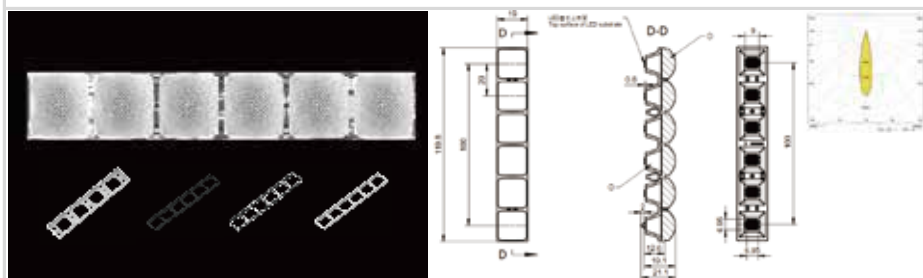

萤火-星空-19-6 IN 1-20 (5050)

MN	1.01.43998_2K
PN	HK-YH XK-120@21-20-3030-#0-1g-6_ASM-F_2K
尺寸	119.8x19x21.1
LED	5050
角度	20°
透镜材料: PMMA 反光杯材料: PC 半电镀	
6 IN 1 支架1 (1.07.44000) 6 IN 1 支架2 (1.07.54599) 6 IN 1 格栅 (1.07.44001)