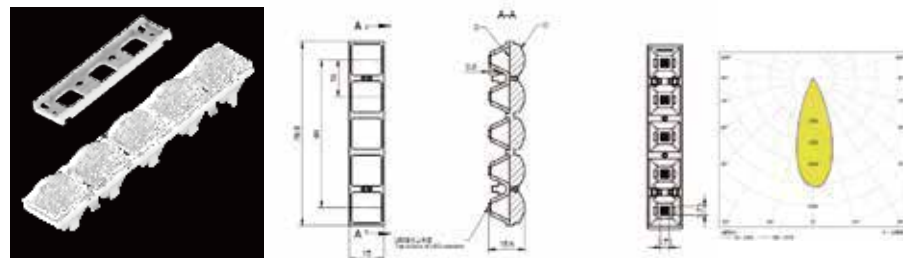

萤火-星空-15-5 IN 1-40 (2x3030)

MN	1.01.33929_2K
PN	HK-YHXK-80@17-40-2X3030-#0-1g-5_ASM_2K
尺寸	79.8x15x17.6
LED	3030, 3535
角度	40°
透镜材料: PMMA 反光杯材料: PC 半电镀	
5 IN1 支架1 (1.07.43943) 5 IN1 支架2 (1.07.44370)