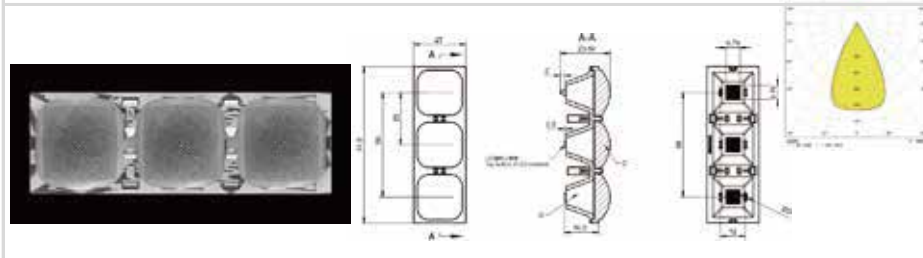

萤火-星空-25-3 IN 1-60

MN	1.01.44391
PN	HK-YHXK-75@24-60-4X3030-#0-1g-3_ASM
尺寸	25x74.8x23.9
LED	3030
角度	60°
透镜材料: PMMA 反光杯材料: PC 半电镀	
3 IN 1 支架 (1.07.44397)