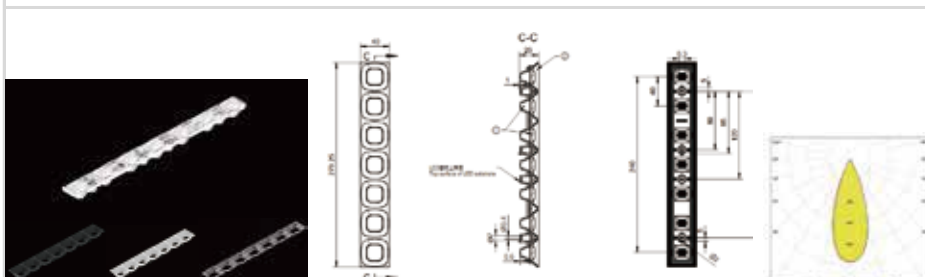

萤火-星空-50G-7 IN 1-40

MN	1.01.44268
PN	HK-YHXK-270@23-40-4X3030-#0-1g-7_ASM
尺寸	270x30x23
LED	3030, 3535
角度	40°
透镜材料: PMMA 反光杯材料: PC 半电镀	
7 IN 1 格栅 (1.07.44175)