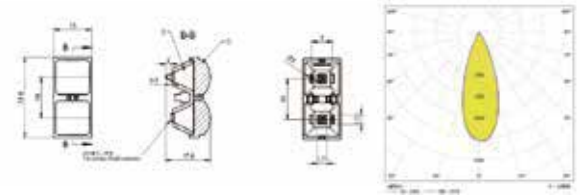

萤火-星空-15-2 IN 1-40

MN	1.01.33918
PN	HK-YHXK-32@17-40-3030-#0-1g-2_ASM
尺寸	31.8x15x17.6
LED	3030, 3535
角度	40°
透镜材料: PMMA 反光杯材料: PC 半电镀	
2 IN 1 支架 (1.07.43941)