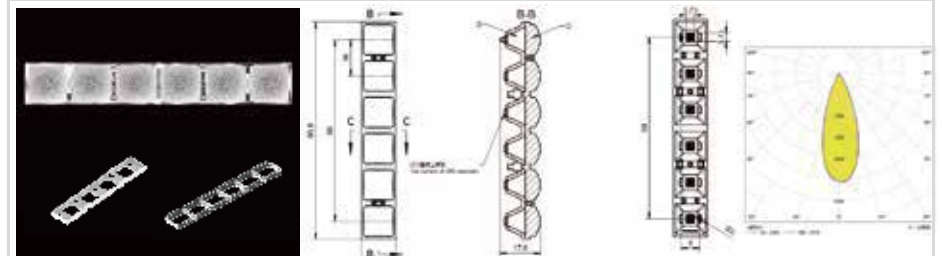

萤火-星空-15-6 IN 1-40

MN	1.01.33677
PN	HK-YHXK-96@17-40-3030-#0-1g-6_ASM
尺寸	95.8x15x17.6
LED	3030, 3535
角度	40°
透镜材料: PMMA 反光杯材料: PC 半电镀	
6 IN 1 支架 (1.07.33801) 6 IN 1 格栅 (1.07.33803)