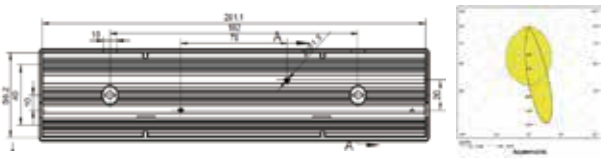

闪电-星空-3 IN 1-单偏 (PC)

MN	1.01.6849
PN	HK-286@12-20X76-3030-20-1g-3
尺寸	286X61X11.5
LED	3030, 2835
角度	20°X76°

透镜材料: PC

应用: 线性灯