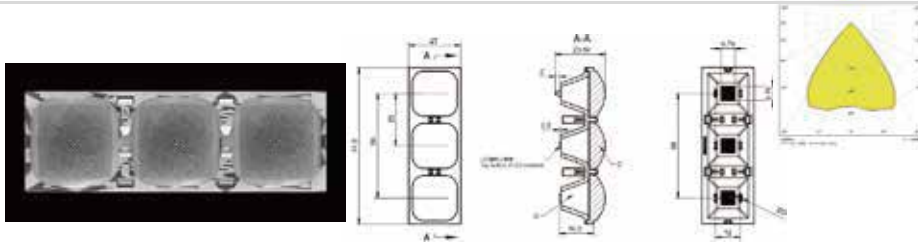

萤火-星空-25-3 IN 1-80

MN	1.01.44393
PN	HK-YH XK-75@22-80-4X3030-#0-1-3_ASM
尺寸	25x74.8x21.8
LED	3030
角度	80°
透镜材料: PMMA 反光杯材料: PC 半电镀	
3 IN 1 支架 (1.07.44397)