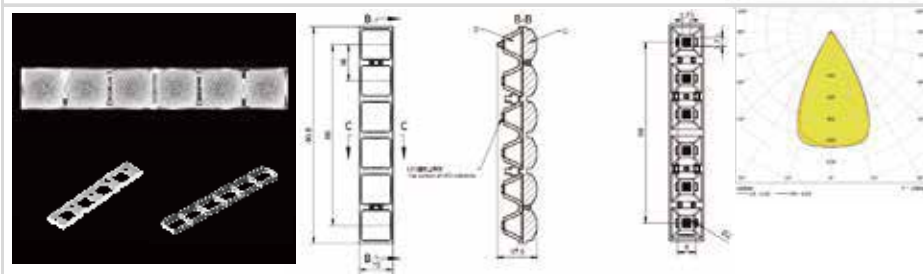

萤火-星空-15-6 IN 1-60

MN	1.01.33752
PN	HK-YHXK-96@17-60-3030-#0-1g-6_ASM
尺寸	95.8x15x17.6
LED	3030, 3535
角度	60°
透镜材料: PMMA 反光杯材料: PC 半电镀	
6 IN 1 支架 (1.07.33801) 6 IN 1 格栅 (1.07.33803)