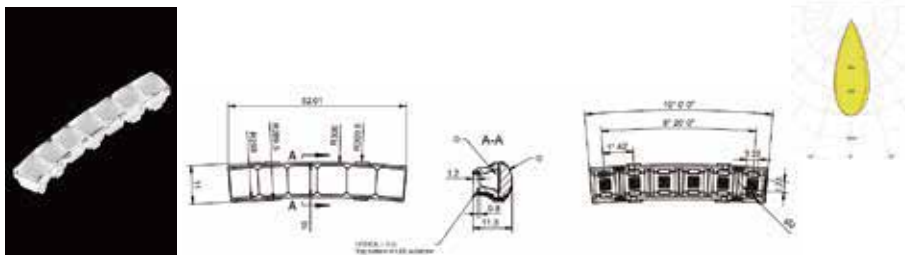

萤火-星空-10-CRV-6 IN 1-45

MN	1.01.44072
PN	HK-YH XK-52@12-45-3030-#0-1g-6_ASM
尺寸	59.3X11X11.59
LED	3030
角度	45°

透镜材料：PMMA

反光杯材料：PC 半电镀