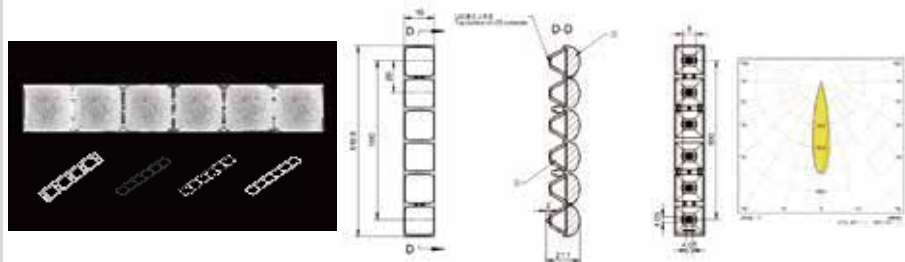

萤火-星空-19-6 IN 1-20

MN	1.01.43998
PN	HK-YH XK-120@21-20-3030-#0-1g-6_ASM-F
尺寸	119.8x19x21.1
LED	3030, 3535
角度	20°
透镜材料: PMMA 反光杯材料: PC 半电镀	
6 IN 1 支架1 (1.07.44000) 6 IN 1 支架2 (1.07.54599) 6 IN 1 格栅 (1.07.44001)