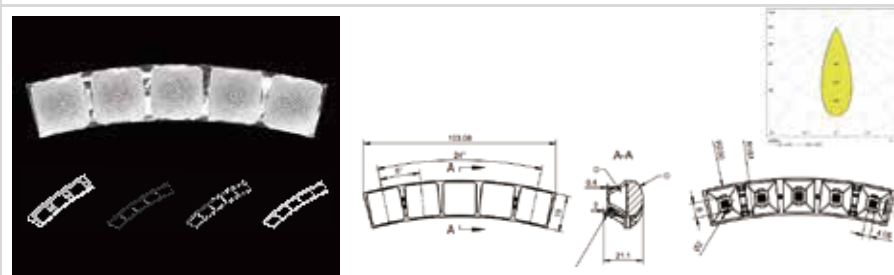

萤火-星空-19-5 IN 1-R200-40

MN	1.01.44153
PN	HK-YHXK-103@21-40-3030-#0-1g-5_ASM
尺寸	103.08x19x21.1
LED	3030, 3535
角度	40°
透镜材料: PMMA 反光杯材料: PC 半电镀	
5 IN 1 支架1 (1.07.44154) 5 IN 1 支架2 (1.07.54599) 5 IN 1 格栅 (1.07.44155)