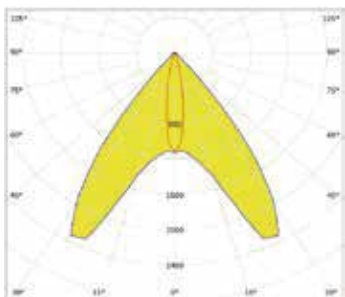

—— 办公室

距离墙面0.3M, 灯具不偏转

萤火系列

应用场景推荐

—— 超市货架 (加双偏膜)

—— 室内双偏照明 (加双偏膜)

—— 办公照明,
加 20°+30° 光学膜

—— 户外洗墙灯 (加单偏膜)