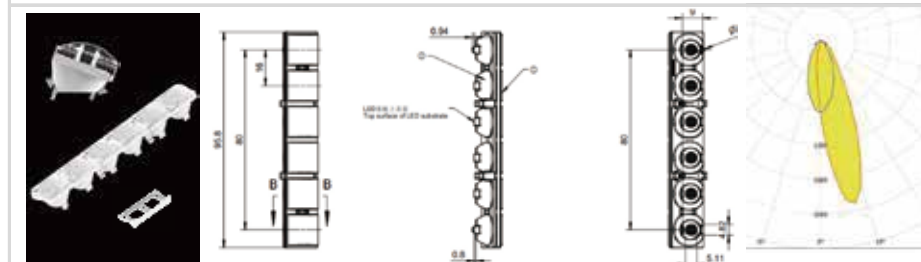

萤火-星空-15-6 IN 1-洗墙

MN	1.01.44138
PN	HK-YHXK-96@13-XQ-3030-#0-1g-6_ASM
尺寸	95.8x15x12.92
LED	3030, 3535
角度	洗墙
透镜尺寸: PMMA	
反光杯材料: PC 半电镀