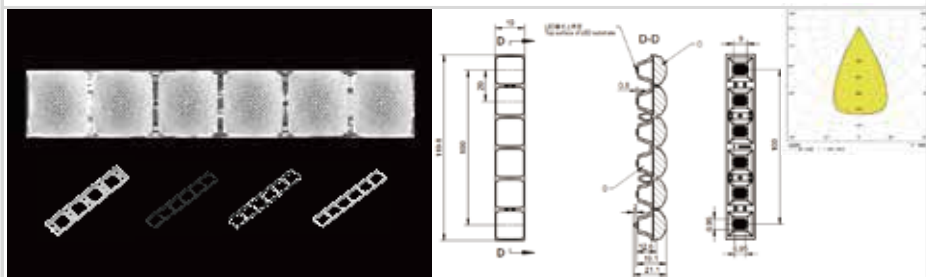

萤火-星空-9-6 IN 1-60 (2x3030)

MN	1.01.44004_2K
PN	HK-YH XK-120@21-60-3030-#0-1g-6_ASM_2K
尺寸	119.8x19x21.1
LED	3030, 3535
角度	60°
透镜材料: PMMA 反光杯材料: PC 半电镀	
6 IN 1 支架1 (1.07.44000) 6 IN 1 支架2 (1.07.54599) 6 IN 1 格栅 (1.07.44001)	

萤火-星空-25

- ✓ 超低的眩光
- ✓ 超强的光效
- ✓ 极强的混色能力
- ✓ 良好的色温一致性