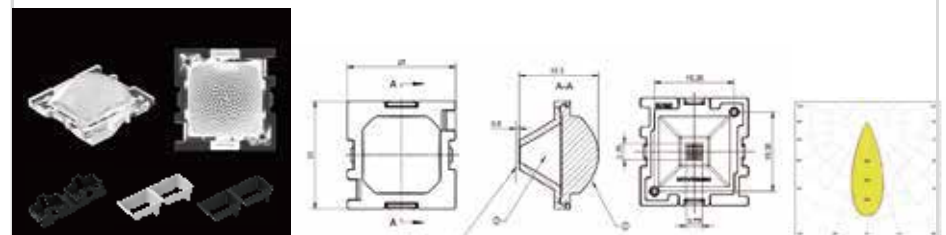

萤火-星空-30G-2 IN 1-40

MN	1.01.33866
PN	HK-YHXK-25@19-40-3030-#0-1g-1_ASM
尺寸	25x25x18.3
LED	3030, 3535
角度	40°
透镜材料: PMMA 反光杯材料: PC 半电镀	
2 IN 1 支架 (1.07.33788) 2 IN 1 格栅 (1.07.33787)