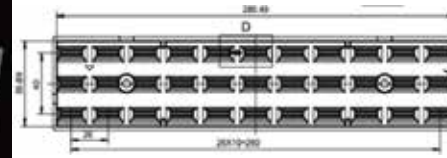

透镜材料: PMMA

应用: 线性灯

闪电-星空-33 IN 1-60 (PMMA)

MN	1.01.71081
PN	HK-286@08-60-3030-22-1g-33
尺寸	286X61X8
LED	3030, 2835
角度	60°
透镜材料: PMMA	
应用: 线性灯	

闪电-星空-33 IN 1-单偏 (PMMA)

MN	1.01.81468
PN	HK-286@08-32X76-2835-22-1g-33
尺寸	286X61X8
LED	3030, 2835
角度	40°X80°
透镜材料: PMMA	
应用: 线性灯	