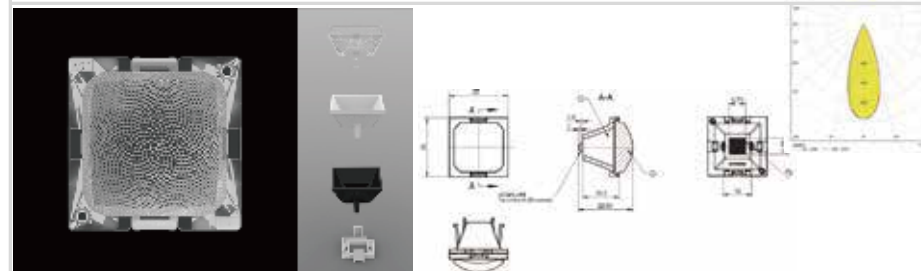

萤火-星空-50G-1 IN 1-40

MN	1.01.54441
PN	HK-YHXK-25@23-40-4X3030-#0-1g-1_ASM
尺寸	25x25x22.9
LED	3030
角度	40°
透镜材料: PMMA	
反光杯材料: PC 半电镀	

萤火-星空-50G

- √ 超低的眩光
- √ 超强的光效
- √ 极强的混色能力
- √ 良好的色温一致性

应用: 商业照明、智能家居照明、博物馆照明、办公照明、超市及仓库照明