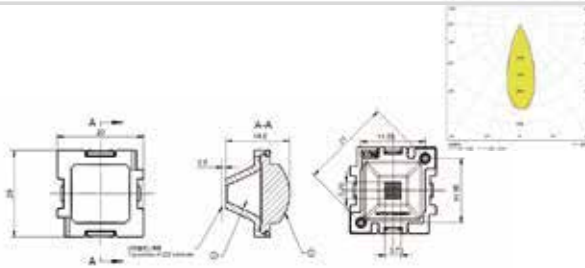

萤火-星空-15-1 IN 1-40

MN	1.01.43959
PN	HK-YHXK-20@15-40-3030-#0-1g-1_ASM
尺寸	20x20x14.8
LED	3030
角度	40°
透镜材料: PMMA 反光杯材料: PC 半电镀	
1 IN 1 支架 (1.07.43962)