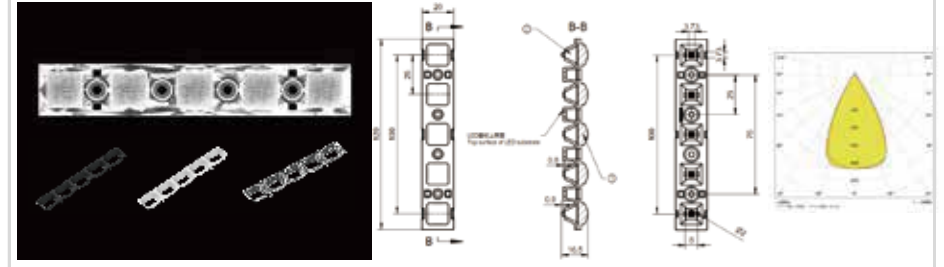

萤火-星空-25G-5 IN 1-60

MN	1.01.44365
PN	HK-YHXK-120@17-60-3030-#0-1g-5_ASM
尺寸	L120x20x16.5
LED	3030, 3535
角度	60°
透镜材料: PMMA 反光杯材料: PC 半电镀	
5 IN 1 格栅 (1.07.44085)