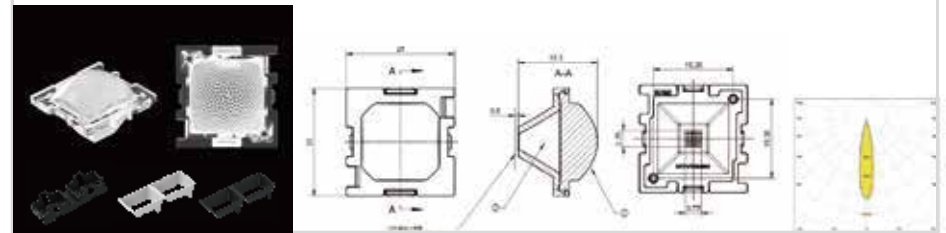

萤火-星空-30G-2 IN 1-20

MN	1.01.33766
PN	HK-YHXK-25@19-20-3030-#0-1g-1_ASM-F
尺寸	25x25x18.3
LED	3030, 3535
角度	20°
透镜材料: PMMA 反光杯材料: PC 半电镀	
2 IN 1 支架 (1.07.33788) 2 IN 1 格栅 (1.07.33787)