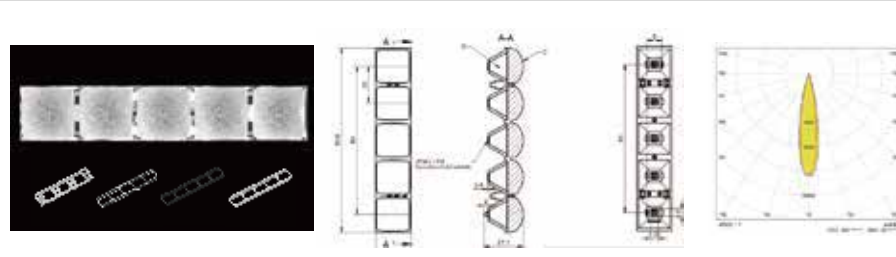

萤火-星空-19-5 IN 1-20

MN	1.02.33619
PN	HK-YHXK-100@20-20-3030-#0-1g-5_ASM
尺寸	99.8x19x21.1
LED	3030, 3535
角度	20°
透镜材料: PMMA 反光杯材料: PC 半电镀	
5 IN 1 支架1 (1.07.33760) 5 IN 1 支架2 (1.07.54599) 5 IN 1 格栅 (1.07.33852)