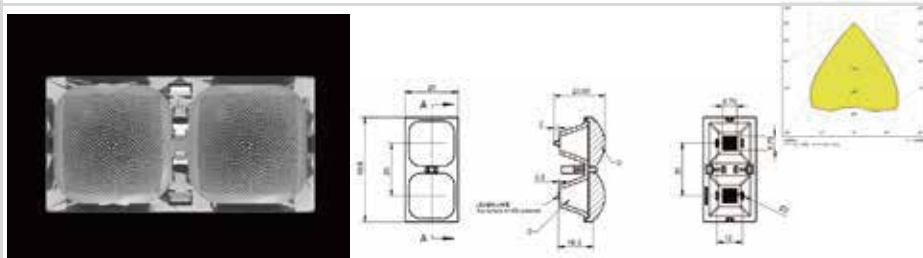

萤火-星空-25-2 IN 1-80

MN	1.01.44396
PN	HK-YHXK-50@22-80-4X3030-#0-1-2_ASM
尺寸	25x49.8x21.8
LED	3030
角度	80°
透镜材料: PMMA 反光杯材料: PC 半电镀	
2 IN 1 支架 (1.07.44397)