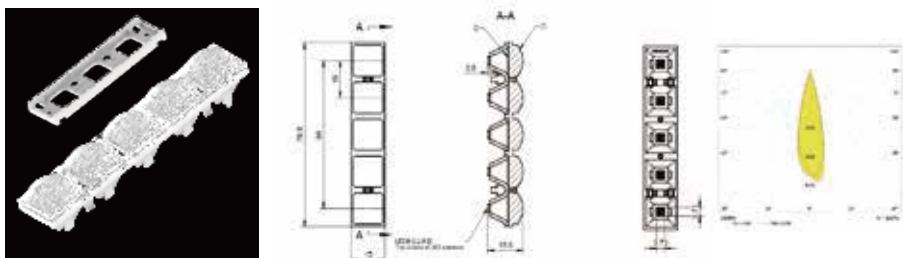

萤火-星空-15-5 IN 1-24

MN	1.01.33928
PN	HK-YHXK-80@17-24-3030-#0-1g-5_ASM-Y
尺寸	79.8x15x17.6
LED	3030, 3535
角度	24°
透镜材料: PMMA 反光杯材料: PC 半电镀	
5 IN1 支架 (1.07.43943)