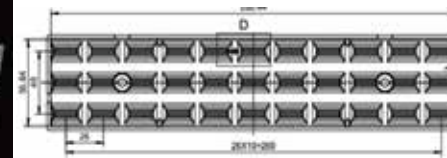

闪电-星空-33 IN 1-双偏 (PMMA)

MN	1.01.81469
PN	HK-286@08-85X80-2835-22-1g-33
尺寸	286X61X8
LED	3030, 2835
角度	90°X100°
透镜材料: PMMA	
应用: 线性灯