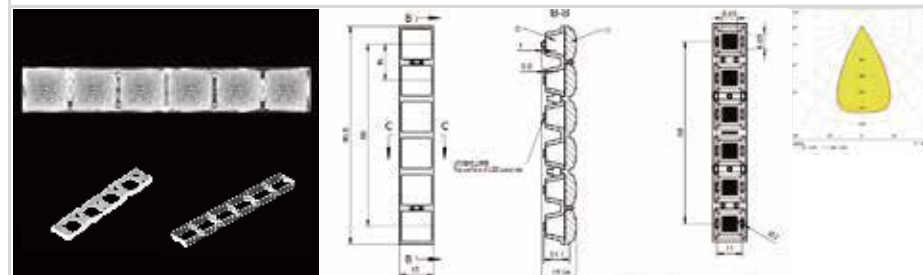

萤火-星空-15-6 IN 1-60 (2x3030)

MN	1.01.33752_2K
PN	HK-YHXK-96@17-60-2X3030-#0-1g-6_ASM_2K
尺寸	95.8x15x17.6
LED	3030, 3535
角度	60°
透镜材料: PMMA 反光杯材料: PC 半电镀	
6 IN 1 支架1 (1.07.33801) 6 IN 1 支架2 (1.07.44370) 6 IN 1 格栅 (1.07.33803)