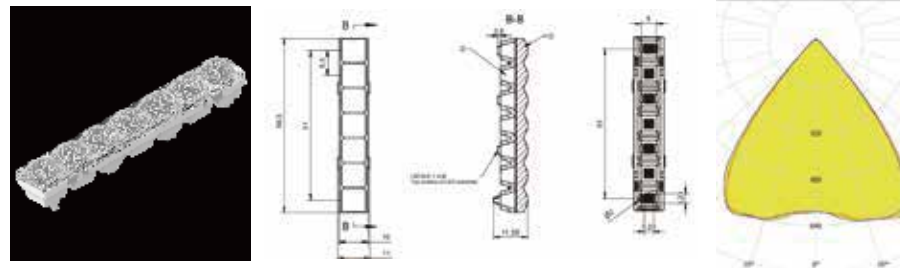

萤火-星空-10-7 IN 1-80

MN	1.01.44028
PN	HK-YHXK-59@12-80-3030-#0-1g-7_ASM
尺寸	59.3X11X11.59
LED	3030
角度	80°(Equiluminous Design)
透镜材料: PMMA	
反光杯材料: PC 半电镀