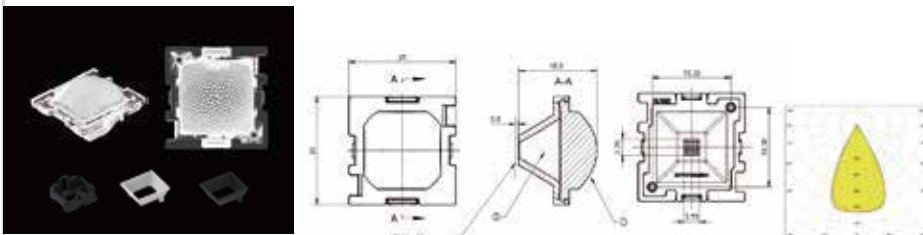

萤火-星空-30G-1 IN 1-60

MN	1.01.33867
PN	HK-YHXK-25@19-60-3030-#0-1g-1_ASM
尺寸	25x25x18.3
LED	3030, 3535
角度	60°
透镜材料: PMMA 反光杯材料: PC 半电镀	
1 IN 1 支架 (1.07.33767) 1 IN 1 格栅 (1.07.33777)