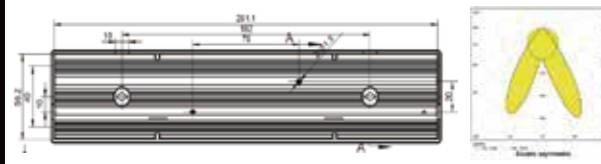

透镜材料: PC

应用: 线性灯

闪电-星空-33 IN 1-90 (PC)

MN	1.01.6813
PN	HK-286@10-90-3030-22-1g-33
尺寸	286X61X10
LED	3030, 2835
角度	90° (等照度)

透镜材料: PC

应用: 线性灯

闪电-星空-3 IN 1-双偏 (PC)

MN	1.01.6827
PN	HK-286@10-70X100-3030-20-1g-3
尺寸	286X61X10
LED	3030, 2835
角度	70°X100°