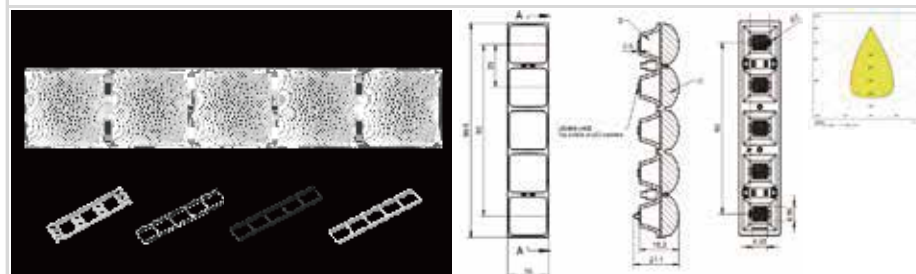

萤火-星空-19-5 IN 1-60 (2x3030)

MN	1.02.33746_2K
PN	HK-YH XK-100@20-60-2X3030-#0-1g-5_ASM_2K
尺寸	99.8x19x21.1
LED	2x3030, 2x3535
角度	60°
透镜材料: PMMA 反光杯材料: PC 半电镀	
5 IN 1 支架1 (1.07.33760) 5 IN 1 支架2 (1.07.54599) 5 IN 1 格栅 (1.07.33852)