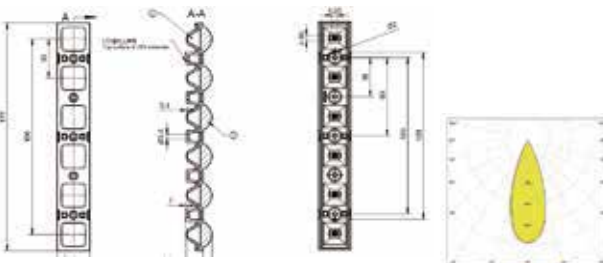

萤火-星空-30G-6 IN 1-40

MN	1.01.44205
PN	HK-YHXK-175@20-40-3030-#0-1g-6_ASM
尺寸	175x25x20.1
LED	3030, 3535
角度	40°
透镜材料: PMMA 反光杯材料: PC 半电镀	
6 IN 1 格栅 (1.01.44227)	

- √ 超低的眩光
- √ 超强的光效
- √ 极强的混色能力
- √ 良好的色温一致性

应用: 商业照明、智能家居照明、博物馆照明、办公照明、超市及仓库照明