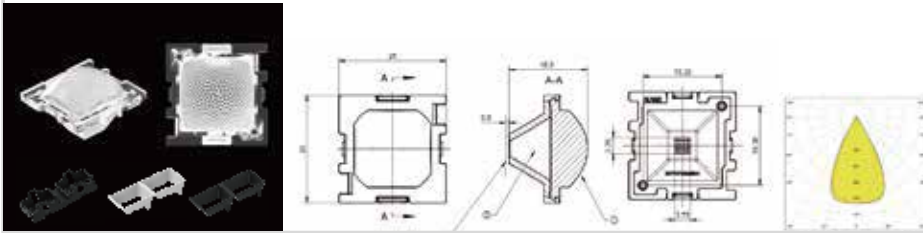

萤火-星空-30G-2 IN 1-60

MN	1.01.33867
PN	HK-YHXK-25@19-60-3030-#0-1g-1_ASM
尺寸	25x25x18.3
LED	3030, 3535
角度	60°
透镜材料: PMMA 反光杯材料: PC 半电镀	
2 IN 1 支架 (1.07.33788) 2 IN 1 格栅 (1.07.33787)