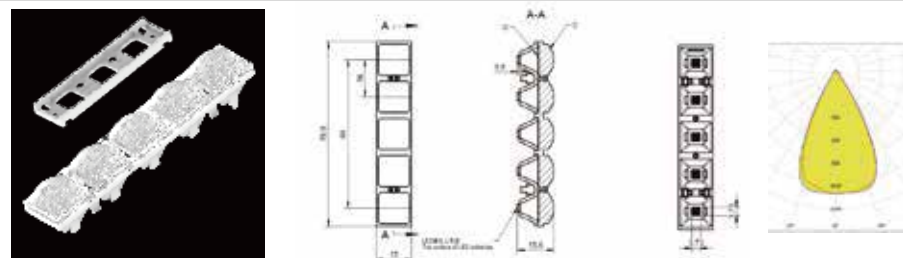

萤火-星空-15-5 IN 1-60

MN	1.01.33930
PN	HK-YHXK-80@17-60-3030-#0-1g-5_ASM
尺寸	79.8x15x17.6
LED	3030, 3535
角度	60°
透镜材料: PMMA 反光杯材料: PC 半电镀	
5 IN1 支架 (1.07.43943) 5 IN1 支架2 (1.07.44370)