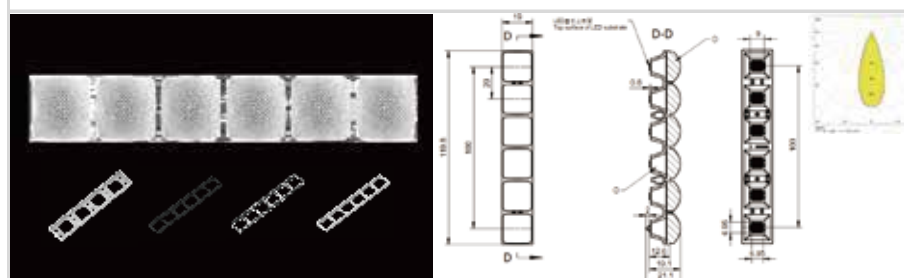

萤火-星空-19-6 IN 1-40 (2x3030)

MN	1.01.43999_2K
PN	HK-YH XK-120@21-40-3030-#0-1g-6_AS_2K
尺寸	119.8x19x21.1
LED	3030, 3535
角度	40°
透镜材料: PMMA 反光杯材料: PC 半电镀	
6 IN 1 支架1 (1.07.44000) 6 IN 1 支架2 (1.07.54599) 6 IN 1 格栅 (1.07.44001)