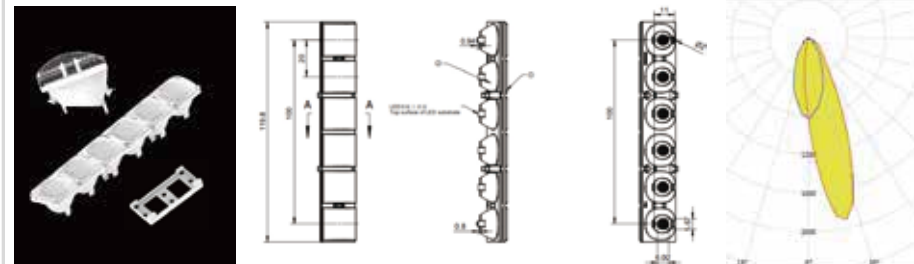

萤火-星空-19-6 IN 1-洗墙

MN	1.01.44115
PN	HK-YH XK-120@17-XQ-3030-#0-1g-6_ASM
尺寸	119.8x19x16.29
LED	3030, 3535
角度	洗墙
透镜材料: PMMA 反光杯材料: PC 半电镀	
6 IN 1 支架 (1.07.44131)