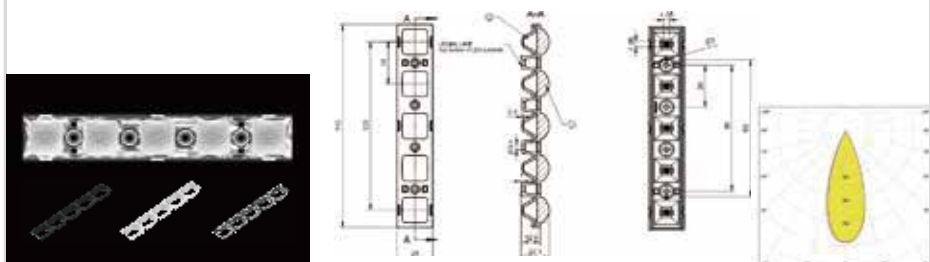

萤火-萤火-30G-5 IN 1-40

MN	1.01.44202
PN	HK-YH XK-145@20-40-3030-#0-1g-5_ASM
尺寸	145x25x20.1
LED	3030, 3535
角度	40°
透镜材料: PMMA 反光杯材料: PC 半电镀	
5 IN 1 格栅 (1.07.44209)