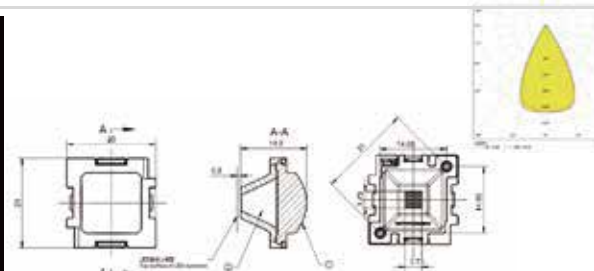

萤火-星空-25G-1 IN 1-60

MN	1.01.43960
PN	HK-YHXK-20@15-60-3030-#0-1g-1_ASM
尺寸	20x20x14.8
LED	3030, 3535
角度	60°
透镜材料: PMMA	反光杯材料: PC 半电镀
1 IN 1 支架 (1.07.43962)	1 IN 1 格栅 (1.07.43961)