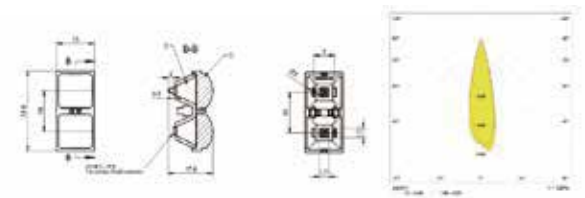

萤火-星空-15-2 IN 1-24

MN	1.01.33917
PN	HK-YHXK-32@17-24-3030-#0-1g-2_ASM-Y
尺寸	31.8x15x17.6
LED	3030, 3535
角度	24°
透镜材料: PMMA 反光杯材料: PC 半电镀	
2 IN 1 支架 (1.07.43941)