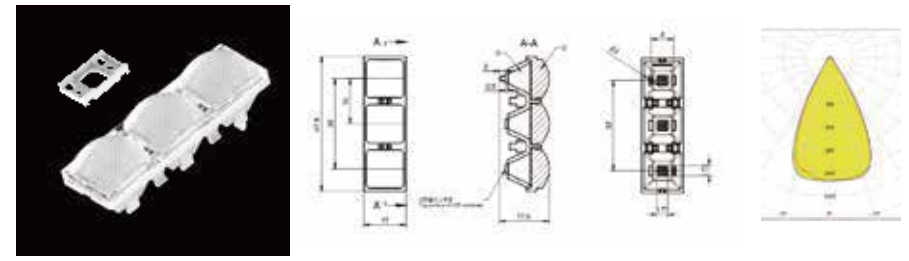

萤火-星空-15-3 IN 1-60

MN	1.01.33922
PN	HK-YH XK-48@17-60-3030-#0-1g-3_ASM
尺寸	47.8x15x17.6
LED	3030, 3535
角度	60°
透镜材料: PMMA 反光杯材料: PC 半电镀	
3 IN 1 支架 (1.07.43942)