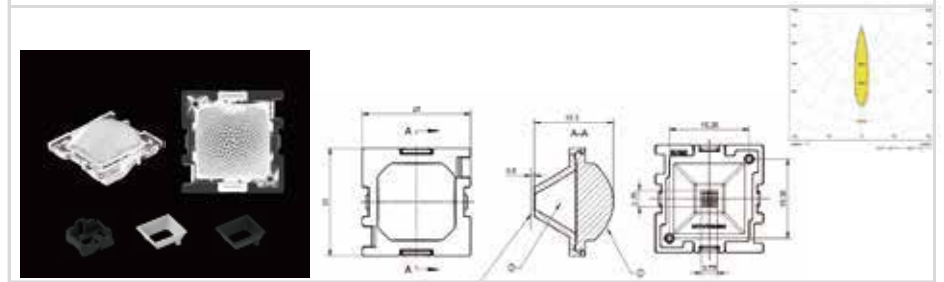

萤火-星空-30G-1 IN 1-20

MN	1.01.33766
PN	HK-YHXK-25@19-20-3030-#0-1g-1_ASM-F
尺寸	25x25x18.3
LED	3030, 3535
角度	20°
透镜材料: PMMA 反光杯材料: PC 半电镀	
1 IN 1 支架 (1.07.33767)	1 IN 1 格栅 (1.07.33777)