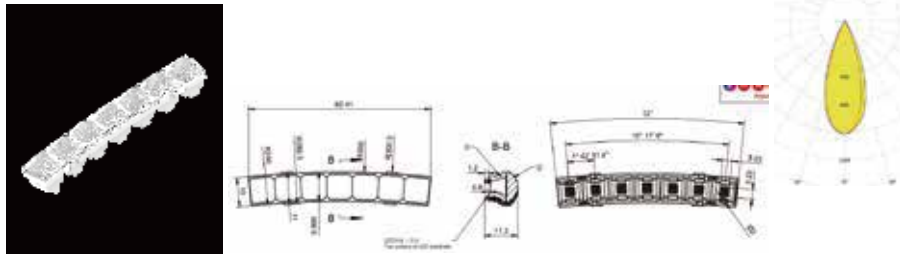

萤火-星空-10-CRV-7 IN 1-45

MN	1.01.44169
PN	HK-YHXK-63@12-45-3030-#0-1g-7_ASM
尺寸	118.8X11X11.59
LED	3030
角度	45°
透镜材料: PMMA	
反光杯材料: PC 半电镀