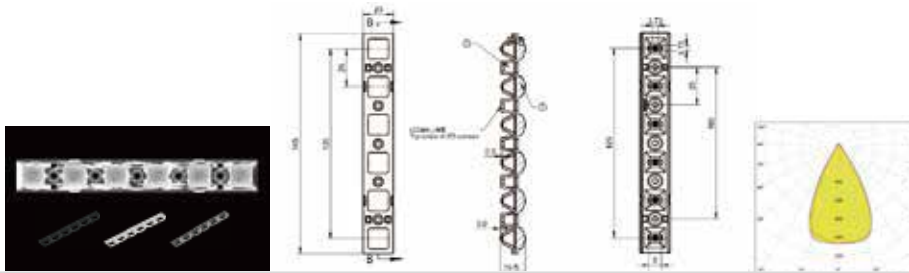

萤火-星空-25G-6 IN 1-60

MN	1.01.44366
PN	HK-YHXK-145@17-60-3030-#0-1g-6_ASM
尺寸	145x20x16.5
LED	3030, 3535
角度	60°
透镜材料: PMMA 反光杯材料: PC 半电镀	
6 IN 1 格栅 (1.07.44248)