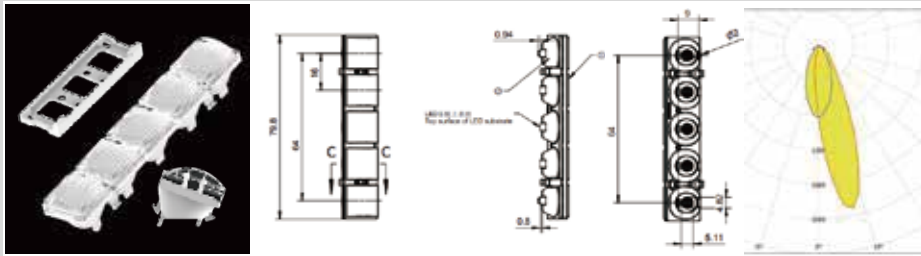

萤火-星空-15-5 IN 1-洗墙

MN	1.01.44139
PN	HK-YHXK-80@13-XQ-3030-#0-1g-5_ASM
尺寸	79.8x15x13
LED	3030, 3535
角度	洗墙
透镜材料: PMMA	
反光杯材料: PC 半电镀