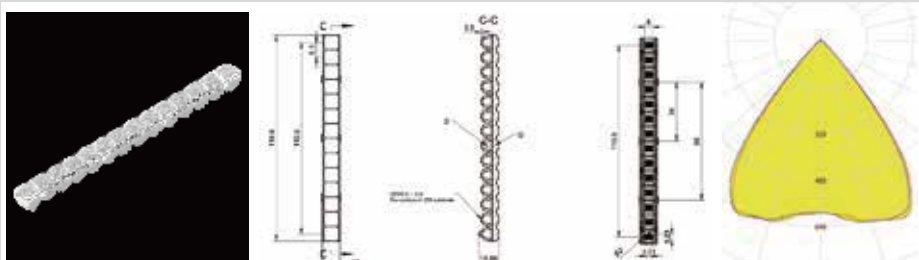

萤火-星空-10-14 IN 1-80

MN	1.01.44109
PN	HK-YH XK-119@12-80-3030-#0-1g-14_ASM
尺寸	118.8X11X11.59
LED	3030
角度	80°(Equiluminous Design)
透镜材料: PMMA	
反光杯材料: PC 半电镀