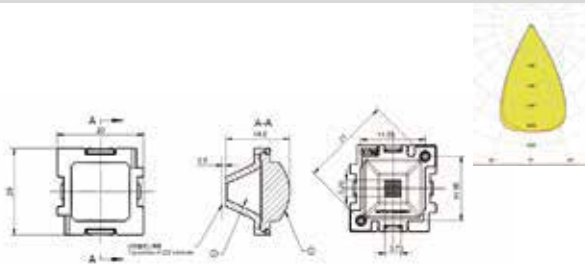

萤火-星空-15-1 IN 1-60

MN	1.01.43960
PN	HK-YHXK-20@15-60-3030-#0-1g-1_ASM
尺寸	20x20x14.8
LED	3030
角度	60°
透镜材料: PMMA 反光杯材料: PC 半电镀	
1 IN 1 支架 (1.07.43962)