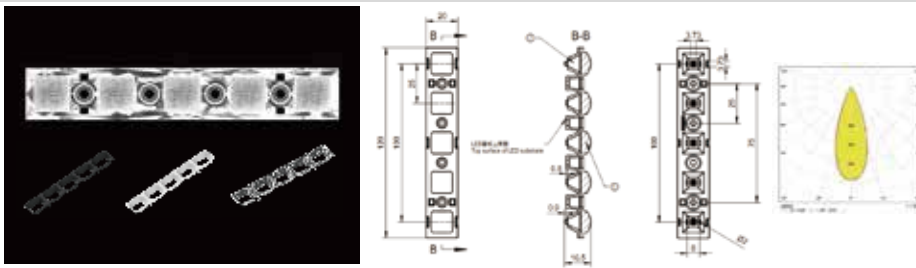

萤火-星空-25G-5 IN 1-40

MN	1.01.44040
PN	HK-YHXK-120@17-40-3030-#0-1g-5_ASM
尺寸	120x20x16.5
LED	3030, 3535
角度	40°
透镜材料: PMMA 反光杯材料: PC 半电镀	
5 IN 1 格栅 (1.07.44085)