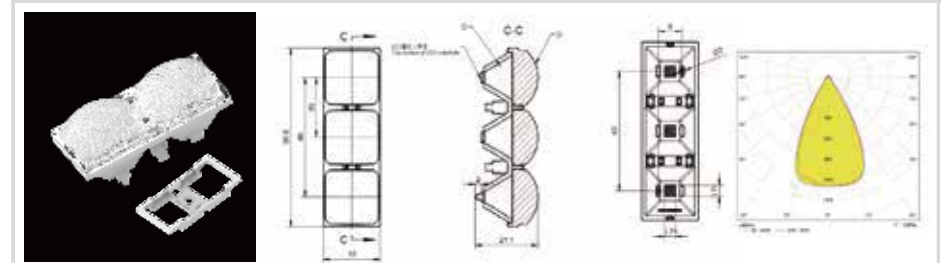

萤火-星空-19-2 IN 1-60

MN	1.01.33858
PN	HK-YHXK-40@21-60-3030-#0-1g-2_ASM
尺寸	39.8x19x21.1
LED	3030, 3535
角度	60°
透镜材料: PMMA 反光杯材料: PC 半电镀	
2 IN 1 支架1 (1.07.43944) 2 IN 1 支架2 (1.07.54599)