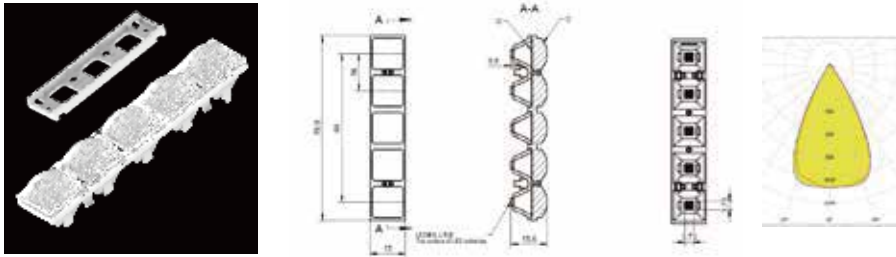

萤火-星空-15-5 IN 1-60 (2x3030)

MN	1.01.33930_2K
PN	HK-YHXK-80@17-60-2X3030-#0-1g-5_ASM_2K
尺寸	79.8x15x17.6
LED	3030, 3535
角度	60°
透镜材料: PMMA 反光杯材料: PC 半电镀	
5 IN 1 支架1 (1.07.43943) 5 IN 1 支架2 (1.07.44370)