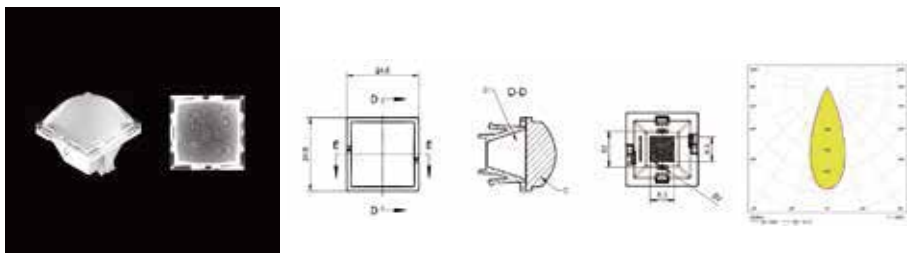

萤火-星空-25-1 IN 1-40

MN	1.01.44026
PN	HK-YHXK-25@27-40-4X3030-#0-1g-1_ASM
尺寸	24.8x24.8x26.5
LED	3030, 3535
角度	40°
透镜材料: PMMA 反光杯材料: PC 半电镀	
1 IN 1 支架 (1.07.54443)