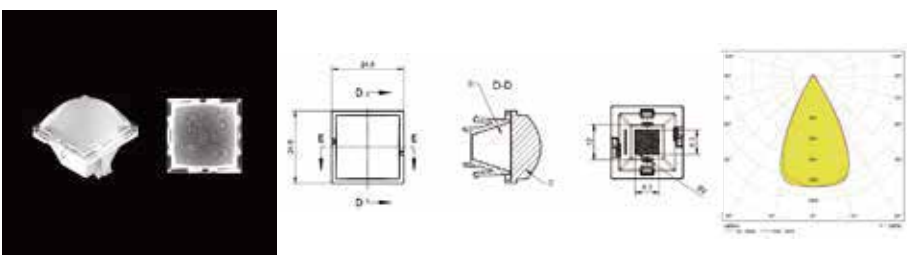

萤火-星空-25-1 IN 1-60

MN	1.01.54442
PN	HK-YHXK-25@23-60-4X3030-#0-1g-1_ASM
尺寸	25x25x23
LED	3030, 3535
角度	60°
透镜材料: PMMA 反光杯材料: PC 半电镀	
1 IN 1 支架 (1.07.54443)