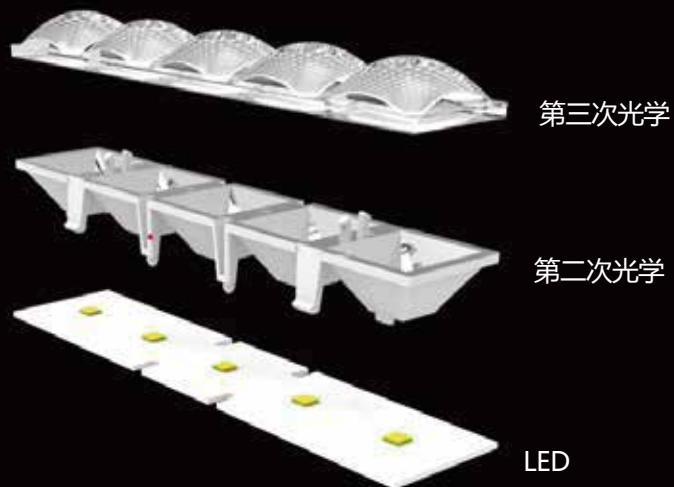

采用独有的“光锥矫正”专利技术，超高的透镜表面亮度均匀性设计，即使不用格栅，直视透镜也不炫目刺眼。

新方案设计原理

第一次光学：光线收集，并将光线融合在一起。
第二次光学：将光线矫正重新调整，并同时实现光线的均匀分布。

表面均匀性对比

市面上常规方案

普通透镜或者反光杯加格栅，表面亮度均匀性不高，越过格栅看到透镜/反光杯很刺眼。

恒坤方案

恒坤光电萤火系列透镜，精准控光的同时，**表面亮度非常均匀**，直视透镜不刺眼。

开发背景

市面上线性照明的灯具形态：
目前都是透镜+格栅，或者反光杯+格栅，通过卡扣形式的组合在一起。

反光杯+格栅

直径20反光杯@100lm
最大照度：64万

缺点：中心光不可控，设计高度很高，表面照度中心凹陷。

透镜+格栅

直径20透镜@100lm
最大照度：180万

缺点：表面均匀度很低，中心亮度巨大，眩光高。