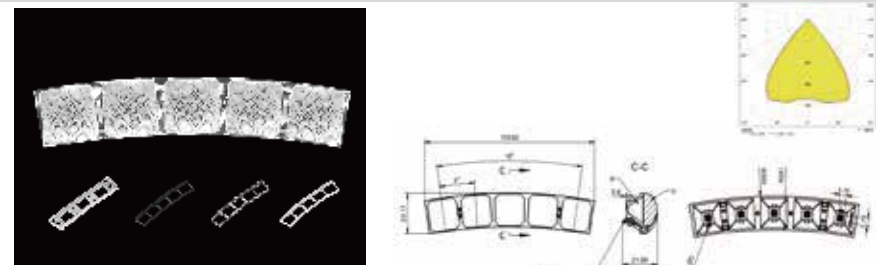

萤火-星空-19-5 IN 1-R300-80

MN	1.01.44319
PN	HK-YHXK-104@18-80-3030-#0-1g-5_ASM
尺寸	103.82X23.17X21.09
LED	3030, 3535
角度	80°
透镜尺寸: PMMA 反光杯材料: PC 半电镀	
5 IN 1 支架1 (1.07.33824) 5 IN 1 支架2 (1.07.54599) 5 IN 1 格栅 (1.07.33902)