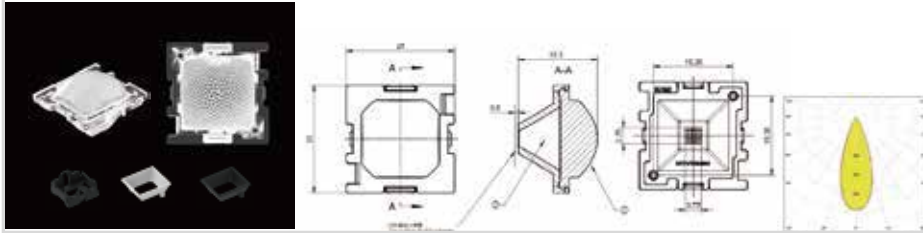

萤火-星空-30G-1 IN 1-40

MN	1.01.33866
PN	HK-YHXK-25@19-40-3030-#0-1g-1_ASM
尺寸	25x25x18.3
LED	3030, 3535
角度	40°
透镜材料: PMMA 反光杯材料: PC 半电镀	
1 IN 1 支架 (1.07.33767) 1 IN 1 格栅 (1.07.33777)