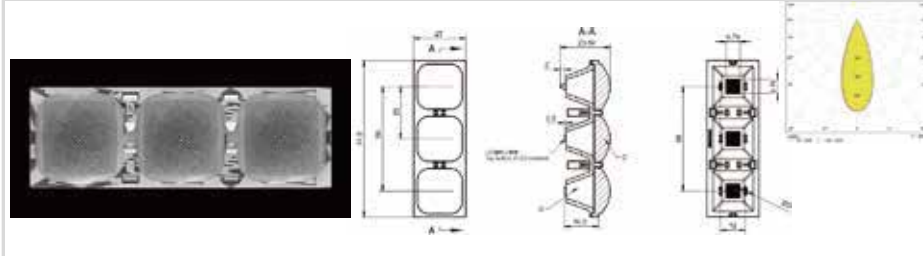

萤火-星空-25-3 IN 1-40

MN	1.01.44392
PN	HK-YHXK-75@24-40-4X3030-#0-1-3_ASM
尺寸	25x74.8x23.9
LED	3030
角度	40°
透镜材料: PMMA 反光杯材料: PC 半电镀	
3 IN 1 支架 (1.07.44397)