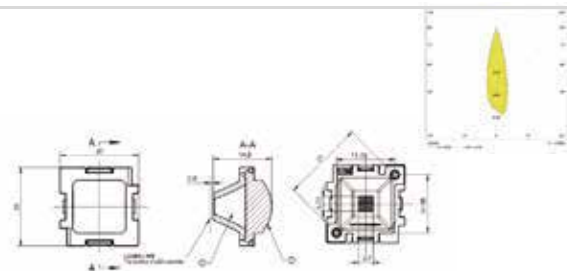

萤火-星空-25G-1 IN 1-24

MN	1.01.43958
PN	HK-YHXK-20@15-24-3030-#0-1g-1_ASM-Y
尺寸	20x20x14.8
LED	3030, 3535
角度	24°
透镜材料: PMMA	反光杯材料: PC 半电镀
1 IN 1 支架 (1.07.43962)	1 IN 1 格栅 (1.07.43961)