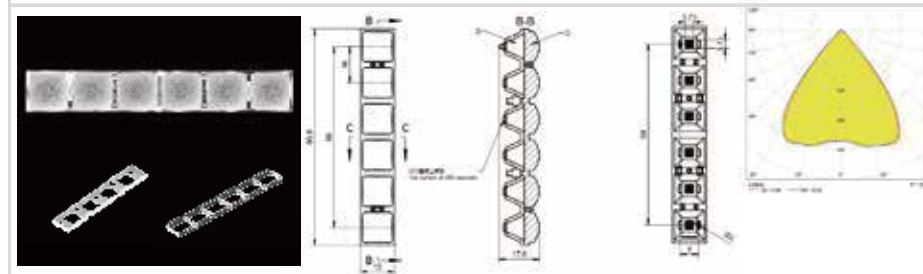

萤火-星空-15-6 IN 1-80

MN	1.01.44029
PN	HK-YHXK-96@16-80-3030-#0-1g-6_ASM
尺寸	95.8x15x17.6
LED	3030, 3535
角度	80°
透镜材料: PMMA 反光杯材料: PC 半电镀	
6 IN 1 支架 (1.07.33801) 6 IN 1 格栅 (1.07.33803)