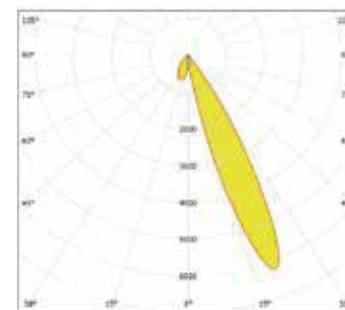

—— 办公室

距离墙面0.3M, 灯具不偏转

萤火系列

应用场景推荐

—— 超市货架 (加双偏膜)

—— 室内双偏照明 (加双偏膜)

—— 办公照明,
加 20°+30° 光学膜

—— 户外洗墙灯 (加单偏膜)