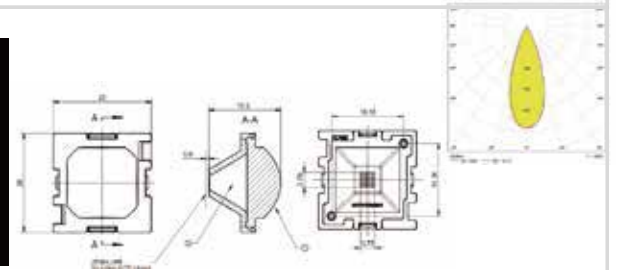

萤火-星空-19-1 IN 1-40

MN	1.01.33866
PN	HK-YH XK-25@19-40-3030-#0-1g-2_ASM-Y
尺寸	25x25x18.3
LED	3030
角度	40°
透镜材料：PMMA 反光杯材料：PC 半电镀	
1 IN 1 支架 (1.07.33767)