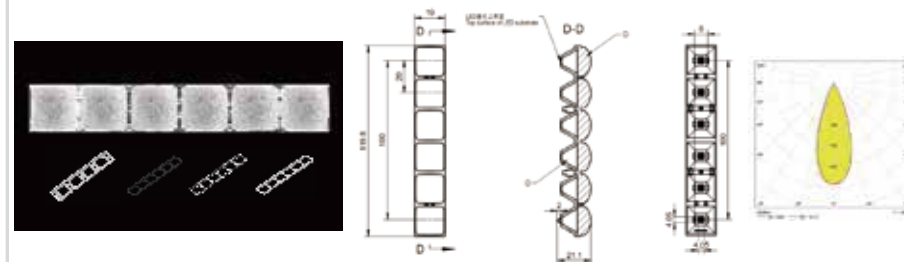

萤火-星空-19-6 IN 1-40

MN	1.01.43999
PN	HK-YH XK-120@21-40-3030-#0-1g-6_AS
尺寸	119.8x19x21.1
LED	3030, 3535
角度	40°
透镜材料: PMMA 反光杯材料: PC 半电镀	
6 IN 1 支架1 (1.07.44000) 6 IN 1 支架2 (1.07.54599) 6 IN 1 格栅 (1.07.44001)