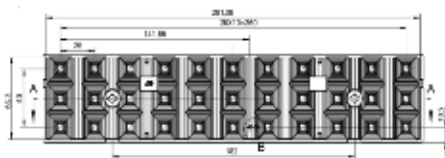

闪电-星空-33 IN 1-90 (PMMA)

MN	1.01.71077
PN	HK-286@08-90-3030-22-1g-33
尺寸	286X61X8
LED	3030, 2835
角度	90° (等照度)
透镜材料: PMMA	
应用: 线性灯