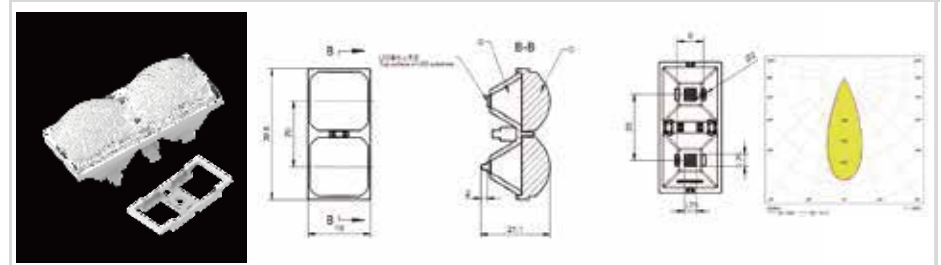

萤火-星空-19-2 IN 1-40

MN	1.01.33857
PN	HK-YHXK-40@21-40-3030-#0-1g-2_ASM
尺寸	39.8x19x21.1
LED	3030, 3535
角度	40°
透镜材料: PMMA 反光杯材料: PC 半电镀	
2 IN 1 支架1 (1.07.43944) 2 IN 1 支架2 (1.07.54599)