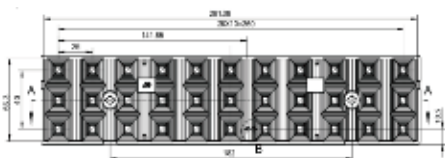

闪电-星空-33 IN 1-60 (PMMA)

MN	1.01.71081
PN	HK-286@08-60-3030-22-1g-33
尺寸	286X61X8
LED	3030, 2835
角度	60°
透镜材料: PMMA	
应用: 线性灯