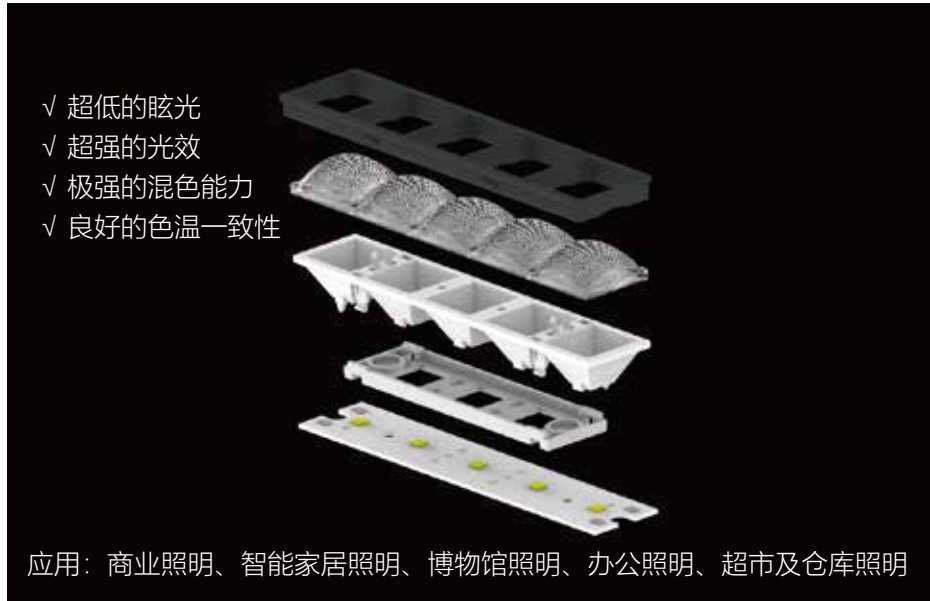

萤火-星空-19

萤火-星空-19-1 IN 1-20(圆形)

MN	1.01.33876
PN	HK-YH XK-25@19-24-3030-#0-1g-2_ASM-Y
尺寸	25x25x18.3
LED	3030
角度	20°
透镜材料：PMMA 反光杯材料：PC 半电镀	
1 IN 1 支架 (1.07.33767)	

萤火-星空-19-1 IN 1-20(方形)

MN	1.01.33766
PN	HK-YH XK-25@19-20-3030-#0-1g-2_ASM-F
尺寸	25x25x18.3
LED	3030
角度	20°
透镜材料：PMMA 反光杯材料：PC 半电镀	
1 IN 1 支架 (1.07.33767)	

萤火-星空-19-1 IN 1-40

MN	1.01.33866
PN	HK-YH XK-25@19-40-3030-#0-1g-2_ASM-Y
尺寸	25x25x18.3
LED	3030
角度	40°
透镜材料：PMMA 反光杯材料：PC 半电镀	
1 IN 1 支架 (1.07.33767)