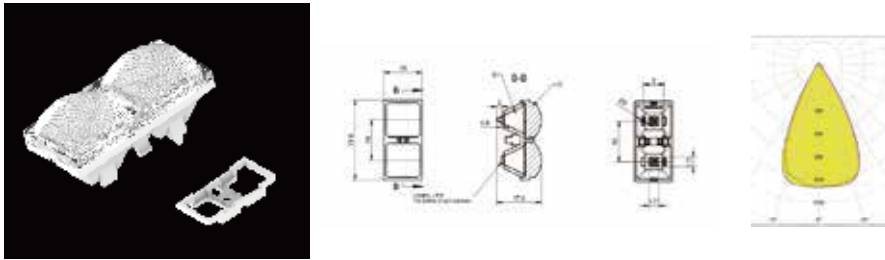

萤火-星空-15-2 IN 1-60

MN	1.01.33919
PN	HK-YH XK-32@17-60-3030-#0-1g-2_ASM
尺寸	31.8x15x17.6
LED	3030, 3535
角度	60°
透镜材料: PMMA 反光杯材料: PC 半电镀	
2 IN 1 支架 (1.07.43941)