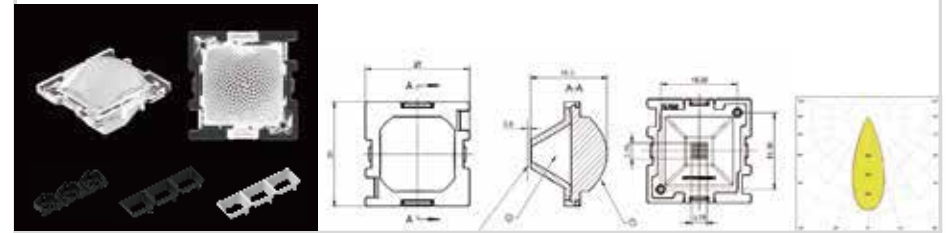

萤火-星空-30G-3 IN 1-40

MN	1.01.33866
PN	HK-YHXK-25@19-40-3030-#0-1g-1_ASM
尺寸	25x25x18.3
LED	3030, 3535
角度	40°
透镜材料: PMMA 反光杯材料: PC 半电镀	
3 IN 1 支架 (1.07.33790) 3 IN 1 格栅 (1.07.33789)