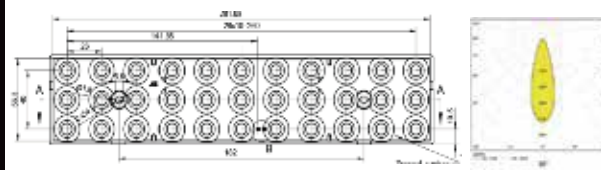

透镜材料: PC

应用: 线性灯

闪电-星空-3 IN 1-单偏 (PC)

MN	1.01.6849
PN	HK-286@12-20X76-3030-20-1g-3
尺寸	286X61X11.5
LED	3030, 2835
角度	20°X76°

透镜材料: PC

应用: 线性灯

闪电-星空-33 IN 1-30 (PMMA)

MN	1.01.71082
PN	HK-286@08-30-3030-22-1g-33
尺寸	286X61X8
LED	3030, 2835
角度	30°