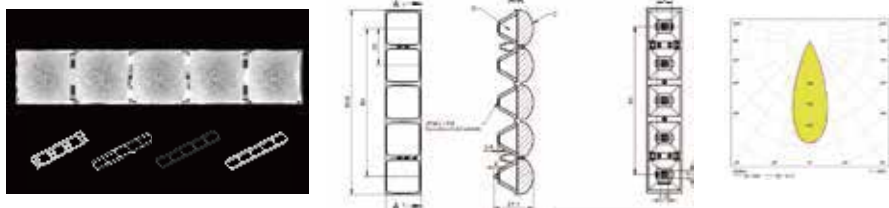

萤火-星空-19-5 IN 1-40

MN	1.02.33720
PN	HK-YH XK-100@18-40-3030-#0-1g-5_ASM
尺寸	99.8x19x21.1
LED	3030, 3535
角度	40°
透镜材料: PMMA 反光杯材料: PC 半电镀	
5 IN 1 支架1 (1.07.33760) 5 IN 1 支架2 (1.07.54599) 5 IN 1 格栅 (1.07.33852)