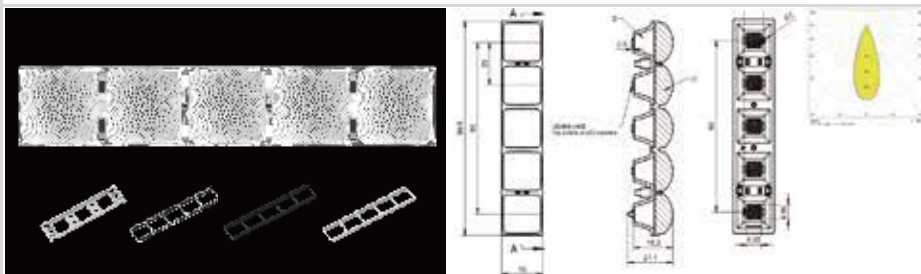

萤火-星空-19-5 IN 1-40 (2x3030)

MN	1.02.33720_2K
PN	HK-YH XK-100@18-40-2X3030-#0-1g-5_ASM_2K
尺寸	99.8x19x21.1
LED	2x3030, 2x3535
角度	40°
透镜尺寸: PMMA 反光杯材料: PC 半电镀	
5 IN 1 支架1 (1.07.33760) 5 IN 1 支架2 (1.07.54599) 5 IN 1 格栅 (1.07.33852)