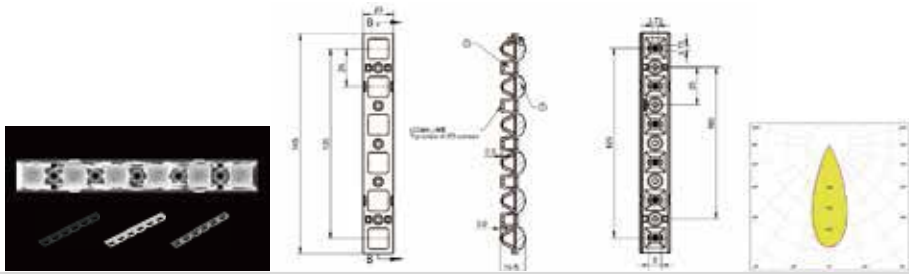

萤火-星空-25G-6 IN 1-40

MN	1.01.44246
PN	HK-YHXK-145@17-40-3030-#0-1g-6_ASM
尺寸	145x20x16.5
LED	3030, 3535
角度	40°
透镜材料: PMMA 反光杯材料: PC 半电镀	
6 IN 1 格栅 (1.07.44248)	

- ✓ 超低的眩光
- ✓ 超强的光效
- ✓ 极强的混色能力
- ✓ 良好的色温一致性

应用: 商业照明、智能家居照明、博物馆照明、办公照明、超市及仓库照明