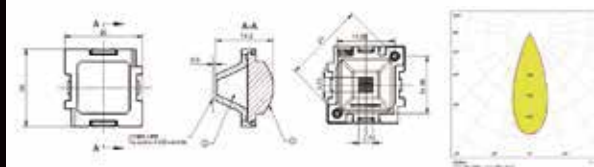

萤火-星空-25G-1 IN 1-40

MN	1.01.43959
PN	HK-YHXK-20@15-40-3030-#0-1g-1_ASM
尺寸	20x20x14.8
LED	3030, 3535
角度	40°
透镜材料: PMMA	反光杯材料: PC 半电镀
1 IN 1 支架 (1.07.43962)	1 IN 1 格栅 (1.07.43961)