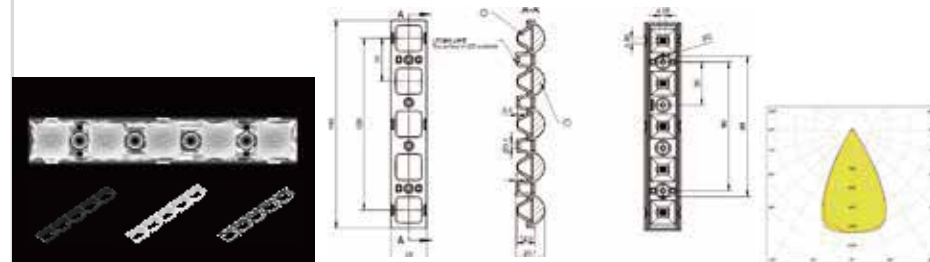

萤火-星空-30G-5 IN 1-60

MN	1.01.44203
PN	HK-YH XK-145@20-60-3030-#0-1g-5_ASM
尺寸	145x25x20.1
LED	3030, 3535
角度	60°
透镜材料: PMMA 反光杯材料: PC 半电镀	
5 IN 1 格栅 (1.07.44209)