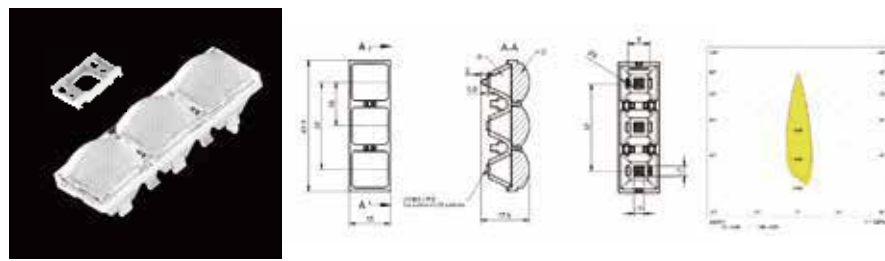

萤火-星空-15-3 IN 1-24

MN	1.01.33920
PN	HK-YH XK-48@17-24-3030-#0-1g-3_ASM-Y
尺寸	47.8x15x17.6
LED	3030, 3535
角度	24°
透镜材料: PMMA 反光杯材料: PC 半电镀	
3 IN 1 支架 (1.07.43942)