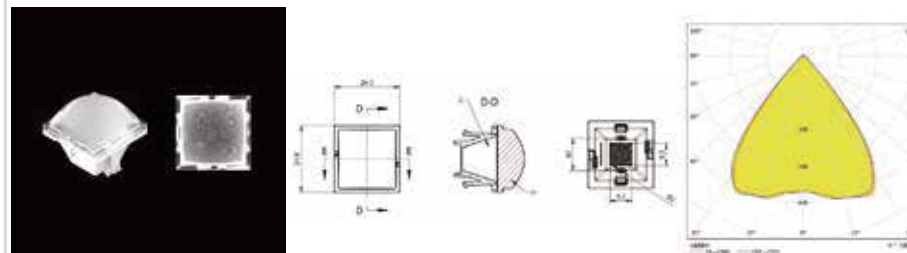

萤火-星空-25-1 IN 1-80

MN	1.01.54440
PN	HK-YHXK-25@21-80-4X3030-#0-1g-1_ASM
尺寸	25x25x23
LED	3030, 3535
角度	80° (等照度设计)
透镜材料: PMMA 反光杯材料: PC 半电镀	
1 IN 1 支架 (1.07.54443)