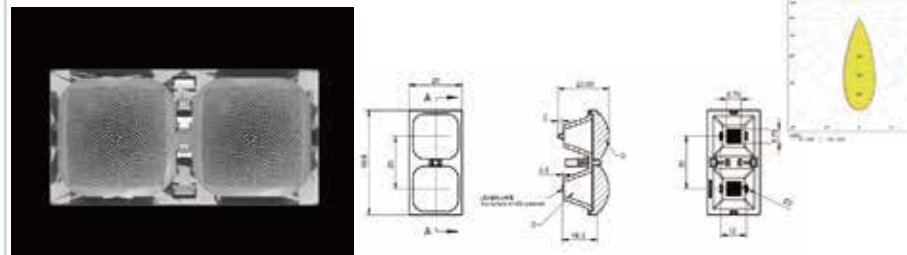

萤火-星空-25-2 IN 1-40

MN	1.01.44395
PN	HK-YHXK-50@24-40-4X3030-#0-1-2_ASM
尺寸	25x49.8x24.1
LED	3030
角度	40°
透镜材料: PMMA 反光杯材料: PC 半电镀	
2 IN 1 支架 (1.07.44397)