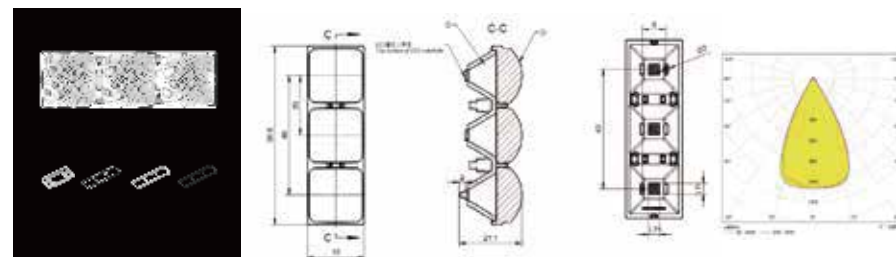

萤火-星空-19-3 IN 1-60

MN	1.01.33861
PN	HK-YHXK-60@21-60-3030-#0-1g-3_ASM
尺寸	59.8x19x21.1
LED	3030, 3535
角度	60°
透镜材料: PMMA 反光杯材料: PC 半电镀	
3 IN 1 支架1 (1.07.43945) 3 IN 1 支架2 (1.07.54599) 3 IN 1 格栅 (1.07.44046)