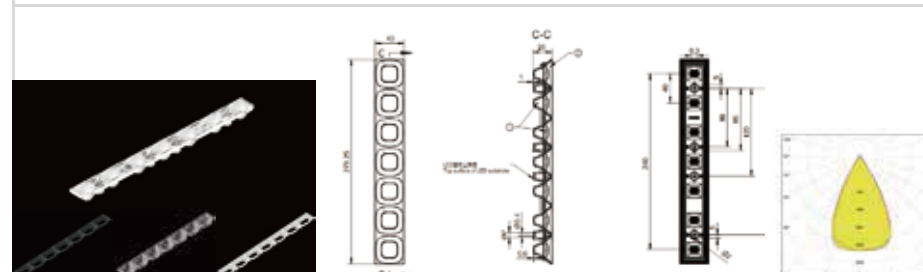

萤火-星空-40G-7 IN 1-60

MN	1.01.44225
PN	HK-YH XK-270@23-60-4X3030-#0-1g-7_ASM
尺寸	270x30x23.09
LED	3030, 3535
角度	60°
透镜材料: PMMA 反光杯材料: PC 半电镀	
7 IN 1 格栅 (1.07.44086)