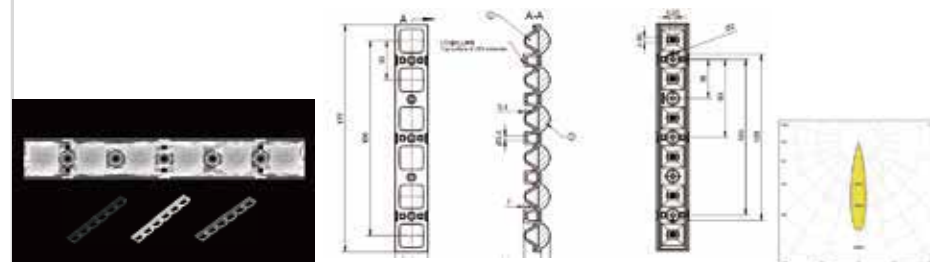

萤火-星空-30G-6 IN 1-20

MN	1.01.44204
PN	HK-YH XK-175@20-20-3030-#0-1g-6_ASM-F
尺寸	175x25x20.1
LED	3030, 3535
角度	20°
透镜材料: PMMA 反光杯材料: PC 半电镀	
6 IN 1 格栅 (1.01.44227)