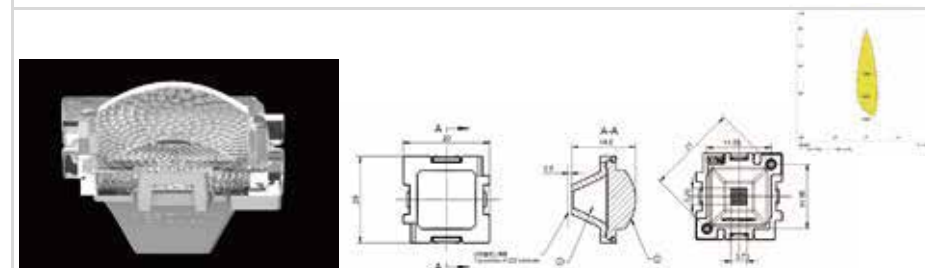

萤火-星空-10-14 IN 1-45

MN	1.01.44010
PN	HK-YH XK-119@12-45-3030-#0-1g-14_ASM
尺寸	118.8X11X11.59
LED	3030
角度	45°
透镜材料: PMMA	
反光杯材料: PC 半电镀	

- ✓ 低眩光
- ✓ 极窄的尺寸
- ✓ 超高的光效
- ✓ 极强的混色能力
- ✓ 超低色温差, $\Delta CCT < 50K$

应用领域: 商业照明、智能家居照明、博物馆照明、办公室照明

萤火-星空-10-14 IN 1-80

MN	1.01.44109
PN	HK-YH XK-119@12-80-3030-#0-1g-14_ASM
尺寸	118.8X11X11.59
LED	3030
角度	80°(Equiluminous Design)
透镜材料: PMMA	
反光杯材料: PC 半电镀	

萤火-星空-15-11N 1-24