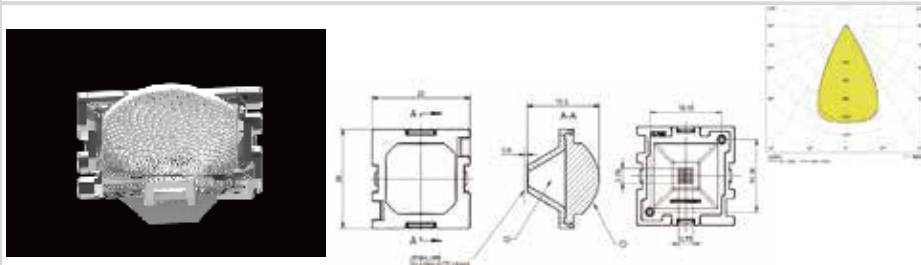

萤火-星空-19-1 IN 1-60

MN	1.01.33867
PN	HK-YHXK-25@19-60-3030-#0-1g-2_ASM-Y
尺寸	25x25x18.3
LED	3030
角度	60°
透镜材料: PMMA 反光杯材料: PC 半电镀	
1 IN 1 支架 (1.07.33767)