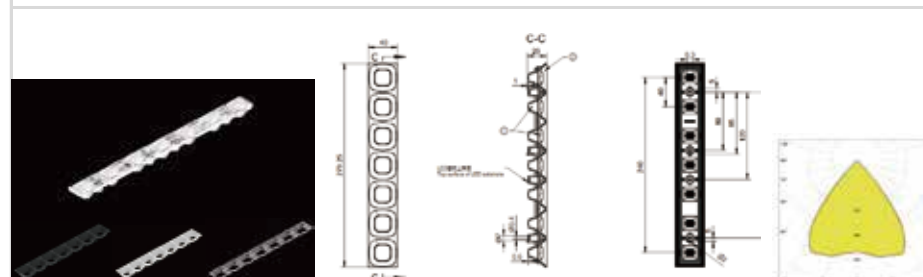

萤火-星空-50G-7 IN 1-80

MN	1.01.44047
PN	HK-YHXK-270@21-80-4X3030-#0-1g-7_ASM
尺寸	270x30x20.77
LED	3030, 3535
角度	80°(Equiluminous Design)
透镜材料: PMMA 反光杯材料: PC 半电镀	
7 IN 1 格栅 (1.07.44175)