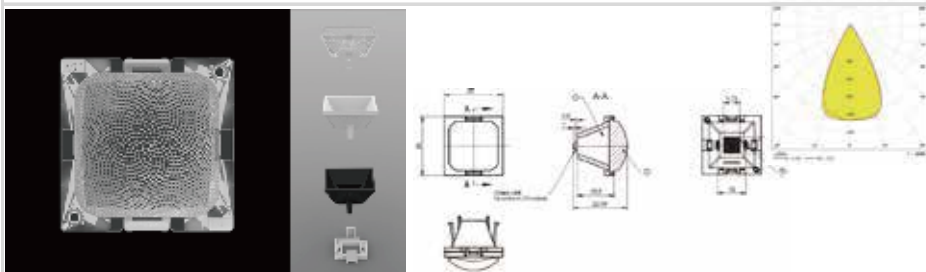

萤火-星空-40G-1 IN 1-60

MN	1.01.54442
PN	HK-YH XK-25@23-60-4X3030-#0-1g-1_ASM
尺寸	25x25x22.9
LED	3030
角度	60°
透镜材料: PMMA	
反光杯材料: PC 半电镀