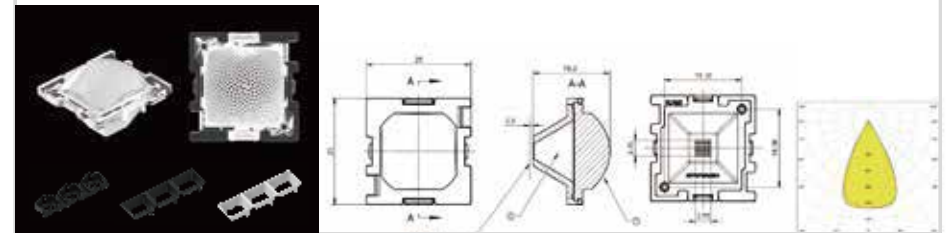

萤火-星空-30G-3 IN 1-60

MN	1.01.33867
PN	HK-YHXK-25@19-60-3030-#0-1g-1_ASM
尺寸	25x25x18.3
LED	3030, 3535
角度	60°
透镜材料: PMMA 反光杯材料: PC 半电镀	
3 IN 1 支架 (1.07.33790) 3 IN 1 格栅 (1.07.33789)