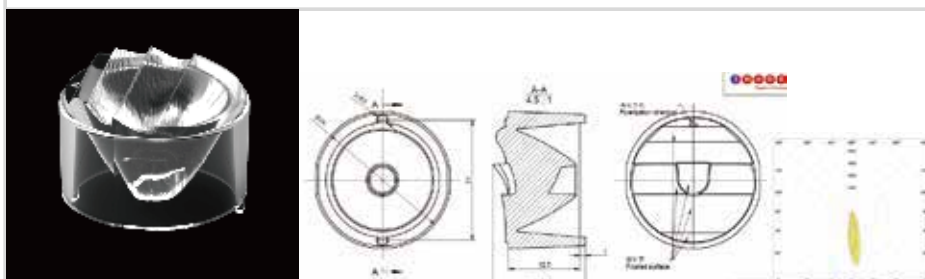

天际系列

- √ 洗墙高度更高
- √ 光斑更均匀
- √ 中心光强高

用途：室内照明、洗墙照明、扶手照明、窗帘照明

天际-星空-5 IN 1-洗墙

MN	1.02.44044
PN	HK-TJ-100@16-15X14-3030-01-1g-5
尺寸	100X20X16
LED	3030, 2835
角度	15°X 14°
透镜材料:	PC
洗墙	

天际-星空-1 IN 1-洗墙

MN	1.01.44315
PN	HK-TJ-24@16-12X14-3030-01-1g-1
尺寸	Φ24x16
LED	3030, 2835
角度	12°X 14°
透镜材料:	PMMA
洗墙	