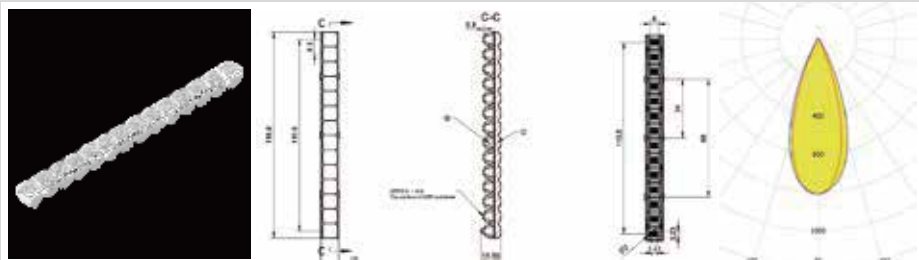

萤火-星空-10-14 IN 1-45

MN	1.01.44010
PN	HK-YH XK-119@12-45-3030-#0-1g-14_ASM
尺寸	118.8X11X11.59
LED	3030
角度	45°
透镜材料: PMMA	
反光杯材料: PC 半电镀	

- ✓ 低眩光
- ✓ 极窄的尺寸
- ✓ 超高的光效
- ✓ 极强的混色能力
- ✓ 超低色温差, $\Delta CCT < 50K$

应用领域: 商业照明、智能家居照明、博物馆照明、办公室照明