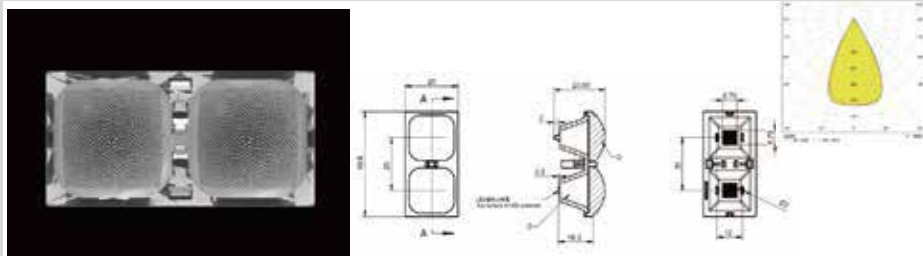

萤火-星空-25-2 IN 1-60

MN	1.01.44394
PN	HK-YHXK-50@24-60-4X3030-#0-1-2_ASM
尺寸	25x49.8x24.1
LED	3030
角度	60°
透镜材料: PMMA 反光杯材料: PC 半电镀	
2 IN 1 支架 (1.07.44397)