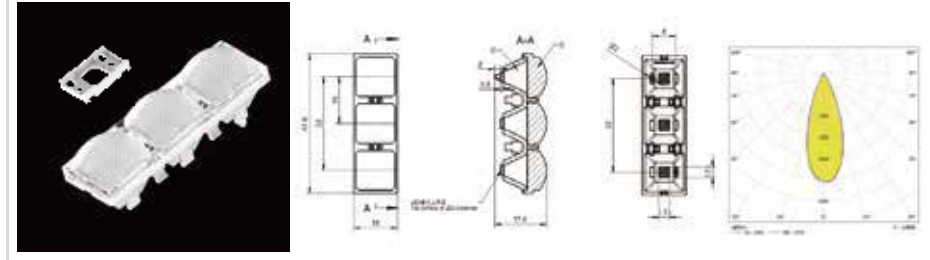

萤火-星空-15-3 IN 1-40

MN	1.01.33921
PN	HK-YH XK-48@17-40-3030-#0-1g-3_ASM
尺寸	47.8x15x17.6
LED	3030, 3535
角度	40°
透镜尺寸: PMMA 反光杯材料: PC 半电镀	
3 IN 1 支架 (1.07.43942)