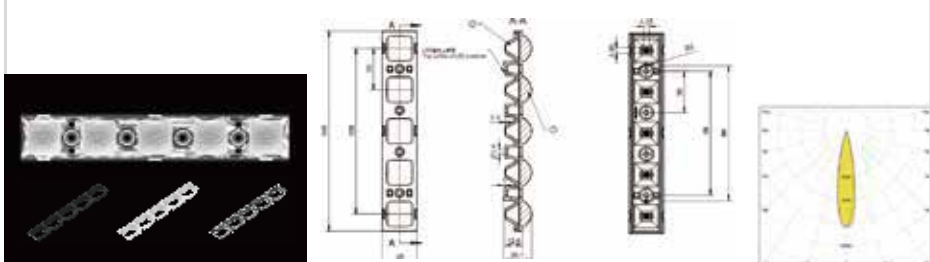

萤火-星空-30G-5 IN 1-20

MN	1.01.44201
PN	HK-YH XK-145@20-20-3030-#0-1g-5_ASM-F
尺寸	145x25x20.1
LED	3030, 3535
角度	20°
透镜材料: PMMA 反光杯材料: PC 半电镀	
5 IN 1 格栅 (1.07.44209)