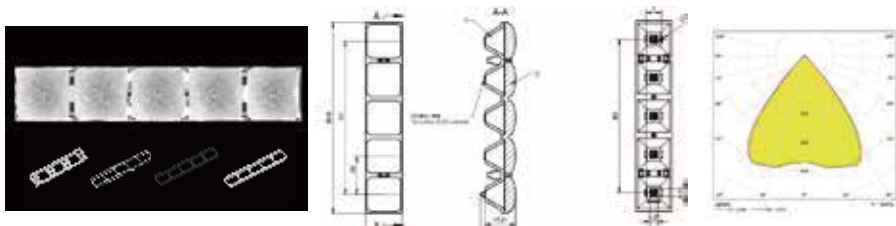

萤火-星空-19-5 IN 1-80 (2x3030)

MN	1.01.33886_2K
PN	HK-YHXK-100@18-80-3030-#0-1g-5_ASM_2K
尺寸	99.8x19x18.31
LED	2x3030, 2x3535
角度	80°
透镜材料: PMMA 反光杯材料: PC 半电镀	
5 IN 1 支架1 (1.07.33760) 5 IN 1 支架2 (1.07.54599) 5 IN 1 格栅 (1.07.33852)