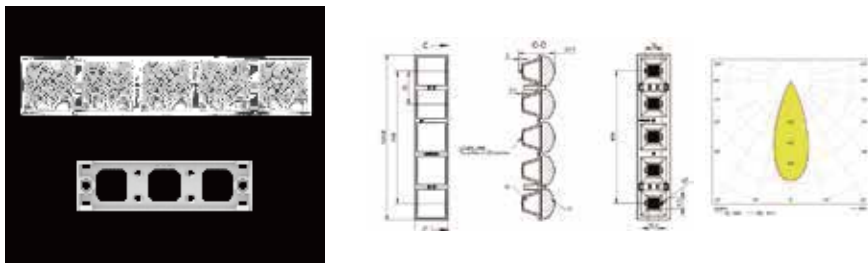

萤火-星空-25-5 IN 1-40

MN	1.01.44019
PN	HK-YH XK-125@27-40-4X3030-#0-1g-5_ASM
尺寸	124.8x25x26.5
LED	3030, 3535
角度	40°
透镜材料: PMMA 反光杯材料: PC 半电镀	
5 IN 1 支架1 (1.07.33833) 5 IN 1 支架2 (1.07.44397)