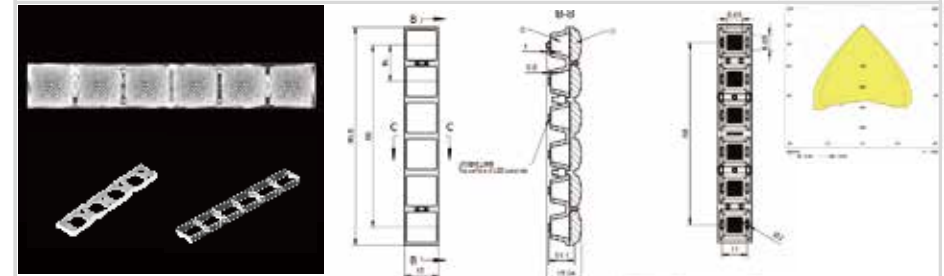

Firefly-Starry-15-6 IN 1-90 (2x3030)

MN	1.01.44124_2K
PN	HK-YHXK-96@13-90-2X3030-#0-1g-6_ASM_2K
Dimension	95.8x15x17.6
LED	3030, 3535
FWHM	90° (Equiluminous Design)
LENS: PMMA	Reflector:Vaccum Aluminum Plating PC
6 IN 1 Holder-1 (1.07.33801) 6 IN 1 Holder-2 (1.07.44370) 6 IN 1 Louver (1.07.33803)