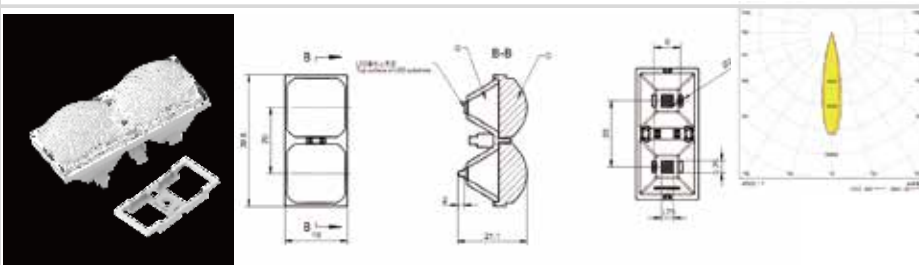

Firefly-Starry-19-2 IN 1-20

MN	1.01.33856
PN	HK-YHXK-40@21-20-3030-#0-1g-2_ASM-F
Dimension	39.8x19x21.1
LED	3030, 3535
FWHM	20°
LENS: PMMA Reflector:Vaccum Aluminum Plating PC	
2 IN 1 Holder-1 (1.07.43944) 2 IN 1 Holder-2 (1.07.54599)