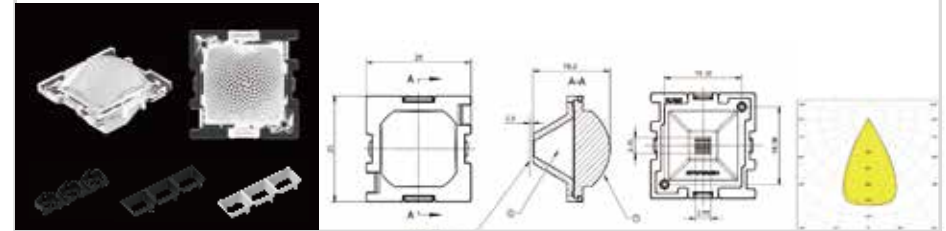

Firefly-Starry-30G-3 IN 1-60

MN	1.01.33867
PN	HK-YHXK-25@19-60-3030-#0-1g-1_ASM
Dimension	25x25x18.3
LED	3030, 3535
FWHM	60°
LENS: PMMA Reflector:Vaccum Aluminum Plating PC	
3 IN 1 Holder (1.07.33790) 3 IN 1 Louver (1.07.33789)