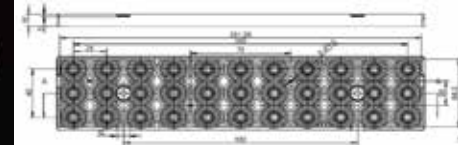

Lightning-Starry-33 IN 1-60 (PC)

MN	1.01.6812
PN	HK-286@10-60-3030-22-1g-33
Dimension	286X61X10
LED	3030, 2835
FWHM	60°
LENS: PC	
Linear Light