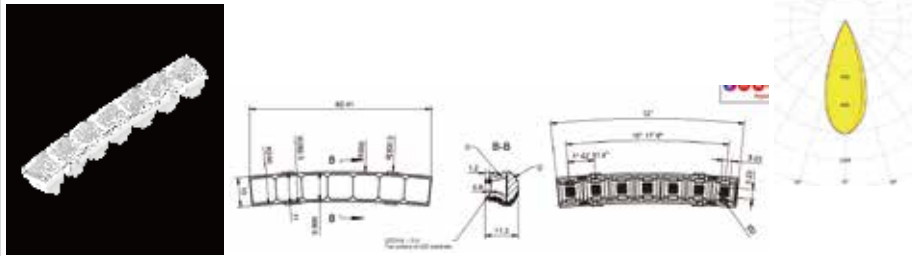

Firefly-Starry-10-CRV-7 IN 1-45

MN	1.01.44169
PN	HK-YHXK-63@12-45-3030-#0-1g-7_ASM
Dimension	118.8X11X11.59
LED	3030
FWHM	45°
LENS: PMMA	
Reflector:Vaccum Aluminum Plating PC