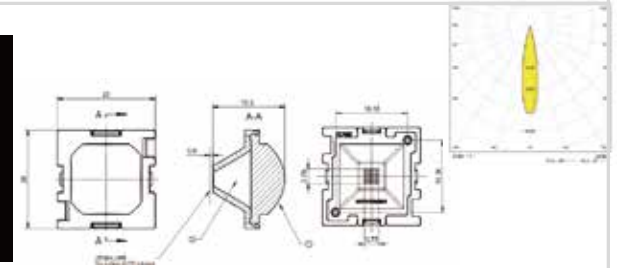

Firefly-Starry-19-1 IN 1-24(R)

MN	1.01.33876
PN	HK-YHXK-25@19-24-3030-#0-1g-2_ASM-Y
Dimension	25x25x18.3
LED	3030
FWHM	20°
LENS: PMMA Reflector:Vaccum Aluminum Plating PC	
1 IN 1 Holder (1.07.33767)