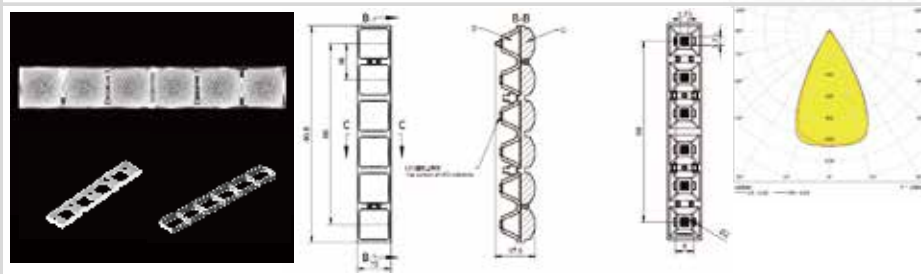

Firefly-Starry-15-6 IN 1-60

MN	1.01.33752
PN	HK-YH XK-96@17-60-3030-#0-1g-6_ASM
Dimension	95.8x15x17.6
LED	3030, 3535
FWHM	60°
LENS: PMMA Reflector:Vaccum Aluminum Plating PC	
6 IN1 Holder (1.07.33801) 6 IN 1 Louver (1.07.33803)