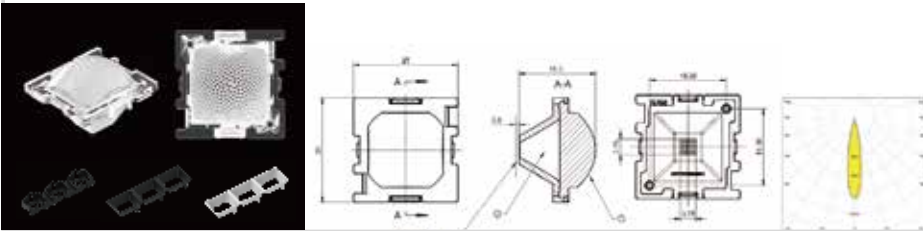

Firefly-Starry-30G-3 IN 1-20

MN	1.01.33766
PN	HK-YHXK-25@19-20-3030-#0-1g-1_ASM-F
Dimension	25x25x18.3
LED	3030, 3535
FWHM	20°
LENS: PMMA Reflector:Vaccum Aluminum Plating PC	
3 IN 1 Holder (1.07.33790) 3 IN 1 Louver (1.07.33789)