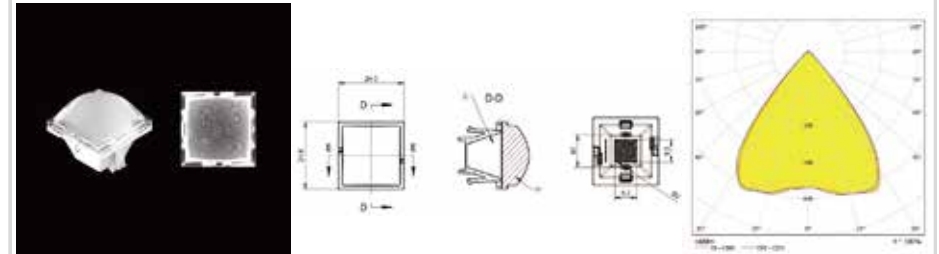

Firefly-Starry-25-1 IN 1-80

MN	1. 01.54440
PN	HK-YHXK-25@21-80-4X3030-#0-1g-1_ASM
Dimension	25x25x23
LED	3030, 3535
FWHM	80°(Equiluminous Design)
LENS: PMMA Reflector:Vaccum Aluminum Plating PC	
1 IN 1 Holder (1.07.54443)