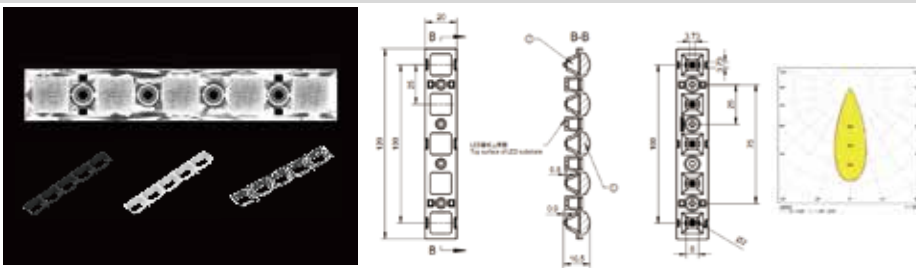

Firefly-Starry-25G-5 IN 1-40

MN	1.01.44040
PN	HK-YHXK-120@17-40-3030-#0-1g-5_ASM
Dimension	120x20x16.5
LED	3030, 3535
FWHM	40°
LENS: PMMA Reflector:Vaccum Aluminum Plating PC	
5 IN1 Louver (1.07.44085)