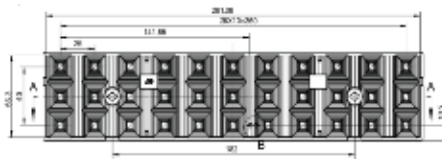

Lightning-Starry-33 IN 1-90 (PMMA)

MN	1.01.71077
PN	HK-286@08-90-3030-22-1g-33
Dimension	286X61X8
LED	3030, 2835
FWHM	90°(Equiluminous Design)
LENS: PMMA	
Linear Light