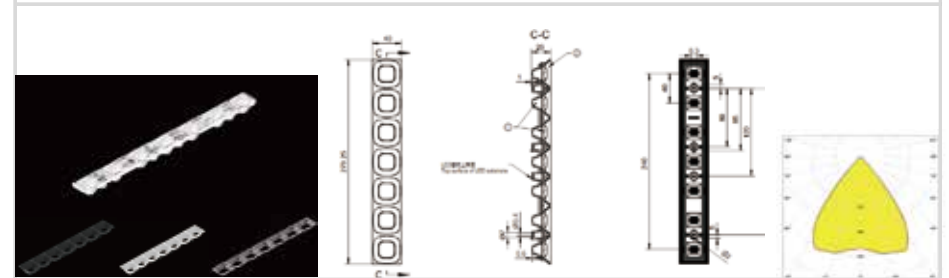

Firefly-Starry-50G-7 IN 1-80

MN	1.01.44047
PN	HK-YHXK-270@21-80-4X3030-#0-1g-7_ASM
Dimension	270x30x20.77
LED	3030, 3535
FWHM	80°(Equiluminous Design)
LENS: PMMA Reflector:Vaccum Aluminum Plating PC	
7 IN 1 Louver (1.07.44175)