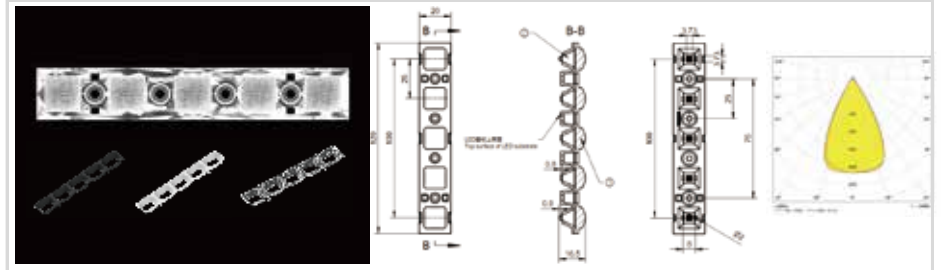

Firefly-Starry-25G-5 IN 1-60

MN	1.01.44365
PN	HK-YHXK-120@17-60-3030-#0-1g-5_ASM
Dimension	L120x20x16.5
LED	3030, 3535
FWHM	60°
LENS: PMMA Reflector:Vaccum Aluminum Plating PC	
5 IN1 Louver (1.07.44085)