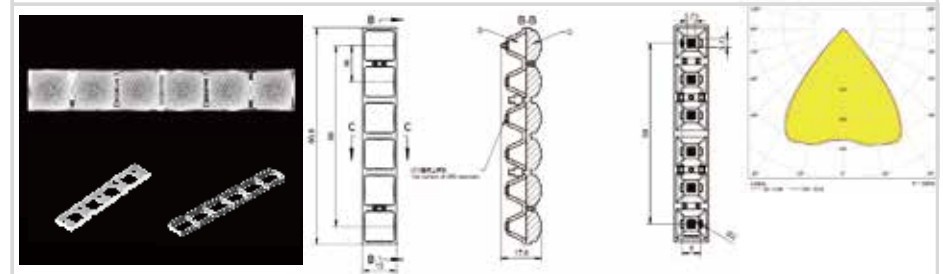

Firefly-Starry-15-6 IN 1-80

MN	1.01.44029
PN	HK-YH XK-96@16-80-3030-#0-1g-6_ASM
Dimension	95.8x15x17.6
LED	3030, 3535
FWHM	80°
LENS: PMMA Reflector:Vaccum Aluminum Plating PC	
6 IN 1 Holder (1.07.33801) 6 IN 1 Louver (1.07.33803)