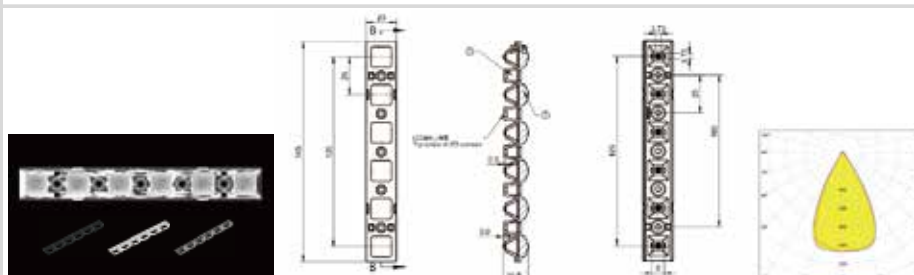

Firefly-Starry-25G-6 IN 1-60

MN	1.01.44366
PN	HK-YHXK-145@17-60-3030-#0-1g-6_ASM
Dimension	145x20x16.5
LED	3030, 3535
FWHM	60°
LENS: PMMA Reflector:Vaccum Aluminum Plating PC	
6 IN 1 Louver (1.07.44248)