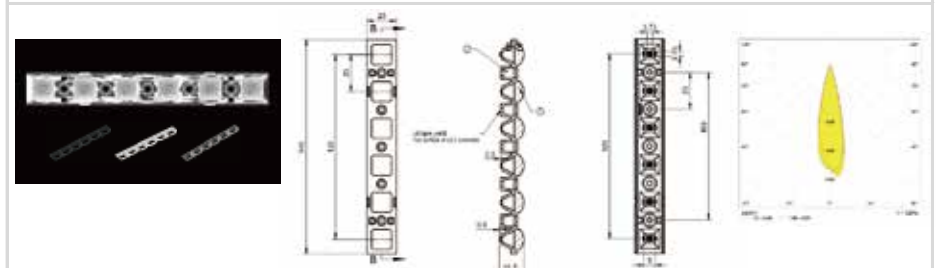

Firefly-Starry-25G-6 IN 1-24

MN	1.01.44245
PN	HK-YHXK-145@17-24-3030-#0-1g-6_ASM_Y
Dimension	145x20x16.5
LED	3030, 3535
FWHM	24°
LENS: PMMA Reflector:Vaccum Aluminum Plating PC	
6 IN 1 Louver (1.07.44248)