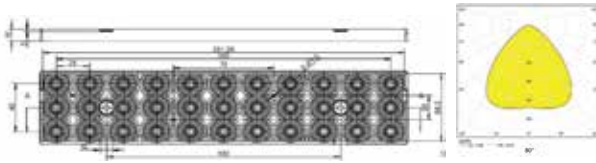

Lightning-Starry-33 IN 1-90 (PC)

MN	1.01.6813
PN	HK-286@10-90-3030-22-1g-33
Dimension	286X61X10
LED	3030, 2835
FWHM	90° (Equiluminous Design)
LENS: PC	
Linear Light