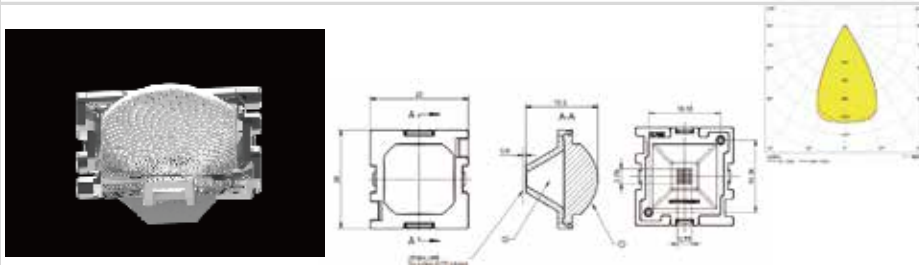

Firefly-Starry-19-1 IN 1-60

MN	1.01.33867
PN	HK-YHXK-25@19-60-3030-#0-1g-2_ASM-Y
Dimension	25x25x18.3
LED	3030
FWHM	60°
LENS: PMMA Reflector:Vaccum Aluminum Plating PC	
1 IN 1 Holder (1.07.33767)