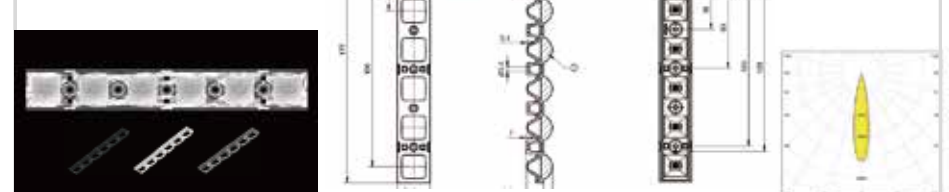

Firefly-Starry-30G-6 IN 1-20

MN	1.01.44204
PN	HK-YHXK-175@20-20-3030-#0-1g-6_ASM-F
Dimension	175x25x20.1
LED	3030, 3535
FWHM	20°
LENS: PMMA Reflector:Vaccum Aluminum Plating PC	
6 IN 1 Louver (1.01.44227)