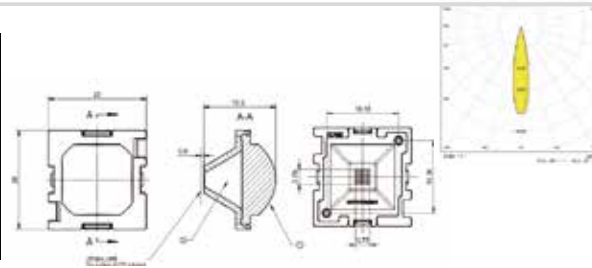

Firefly-Starry-19-1 IN 1-20(S)

MN	1.01.33766
PN	HK-YHXK-25@19-20-3030-#0-1g-2_ASM-F
Dimension	25x25x18.3
LED	3030
FWHM	20°
LENS: PMMA Reflector:Vaccum Aluminum Plating PC	
1 IN 1 Holder (1.07.33767)