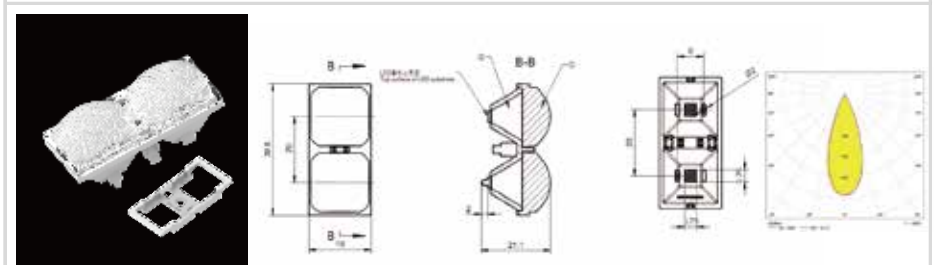

Firefly-Starry-19-2 IN 1-40

MN	1.01.33857
PN	HK-YHXK-40@21-40-3030-#0-1g-2_ASM
Dimension	39.8x19x21.1
LED	3030, 3535
FWHM	40°
LENS: PMMA Reflector:Vaccum Aluminum Plating PC	
2 IN 1 Holder-1 (1.07.43944) 2 IN 1 Holder-2 (1.07.54599)