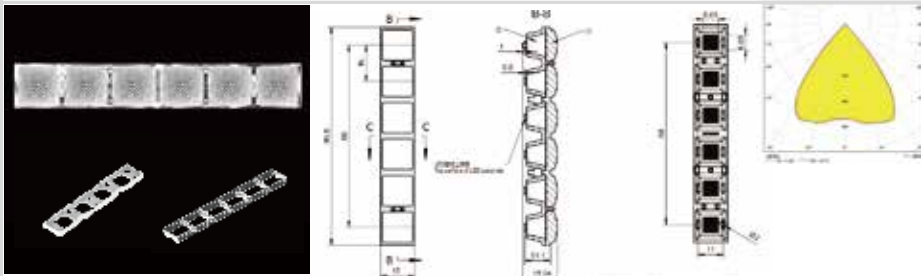

Firefly-Starry-15-6 IN 1-80 (2x3030)

MN	1.01.44029_2K
PN	HK-YHXK-96@15-80-2X3030-#0-1g-6_ASM_2K
Dimension	95.8x15x17.6
LED	3030, 3535
FWHM	80°(Equiluminous Design)
LENS: PMMA	Reflector:Vaccum Aluminum Plating PC
6 IN 1 Holder-1 (1.07.33801) 6 IN 1 Holder-2 (1.07.44370) 6 IN 1 Louver (1.07.33803)