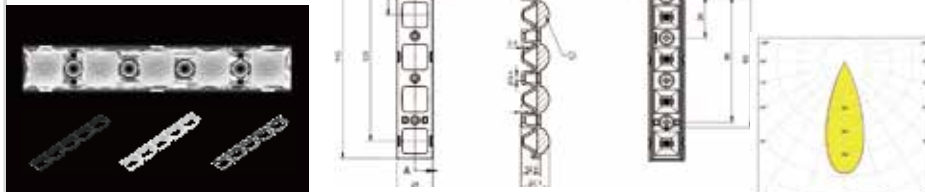

Firefly-Starry-30G-5 IN 1-40

MN	1.01.44202
PN	HK-YHXK-145@20-40-3030-#0-1g-5_ASM
Dimension	145x25x20.1
LED	3030, 3535
FWHM	40°
LENS: PMMA Reflector:Vaccum Aluminum Plating PC	
5 IN 1 Louver (1.07.44209)