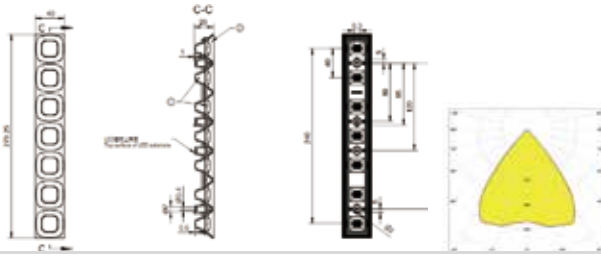

Firefly-Starry-40G-7 IN 1-80

MN	1.01.44047
PN	HK-YHXK-270@21-80-4X3030-#0-1g-7_ASM
Dimension	270x30x20.77
LED	3030, 3535
FWHM	80°
LENS: PMMA Reflector:Vaccum Aluminum Plating PC	
7 IN 1 Louver (1.07.44086)