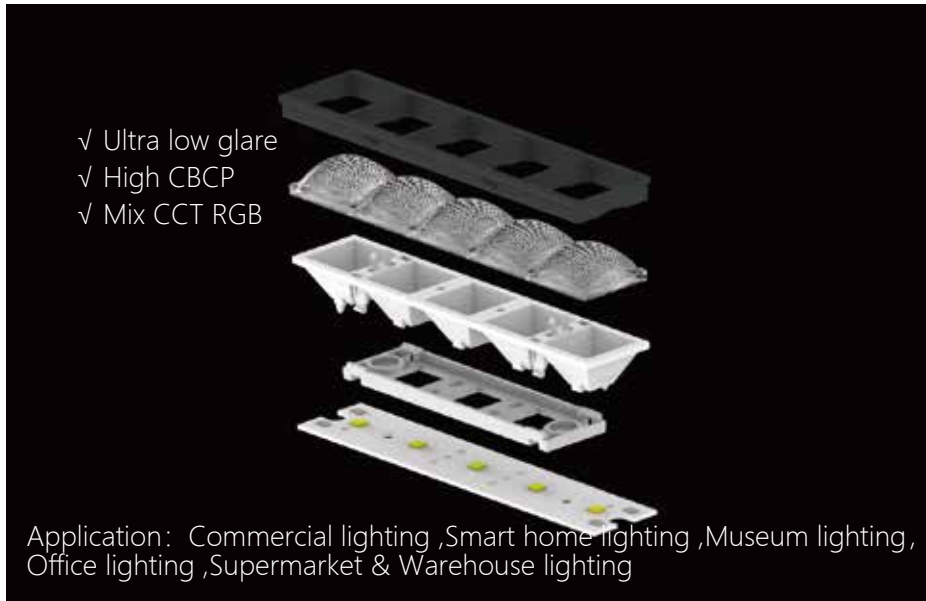

Firefly-Starry-19