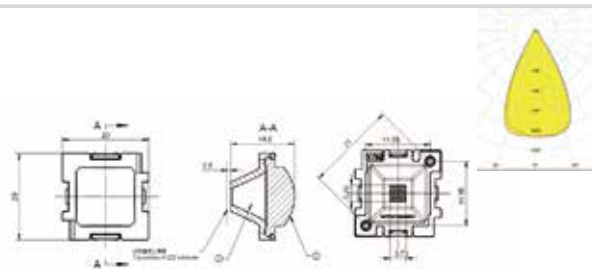

Firefly-Starry-15-1 IN 1-60

MN	1.01.43960
PN	HK-YHXK-20@15-60-3030-#0-1g-1_ASM
Dimension	20x20x14.8
LED	3030
FWHM	60°
LENS: PMMA Reflector:Vaccum Aluminum Plating PC	
1 IN 1 Holder (1.07.43962)