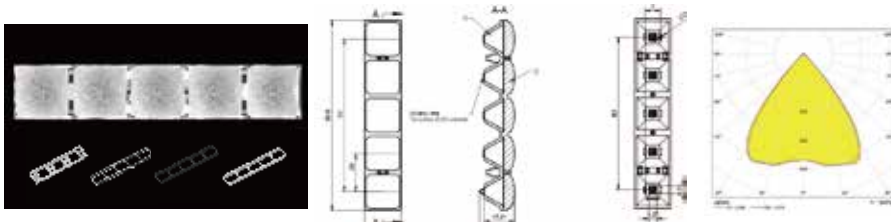

Firefly-Starry-19-5 IN 1-80 (2x3030)

MN	1.01.33886_2K
PN	HK-YHXK-100@18-80-3030-#0-1g-5_ASM_2K
Dimension	99.8x19x18.31
LED	2x3030, 2x3535
FWHM	80°
LENS: PMMA Reflector:Vaccum Aluminum Plating PC	
5 IN 1 Holder-1 (1.07.33760) 5 IN 1 Holder-2 (1.07.54599) 5 IN 1 Louver (1.07.33852)