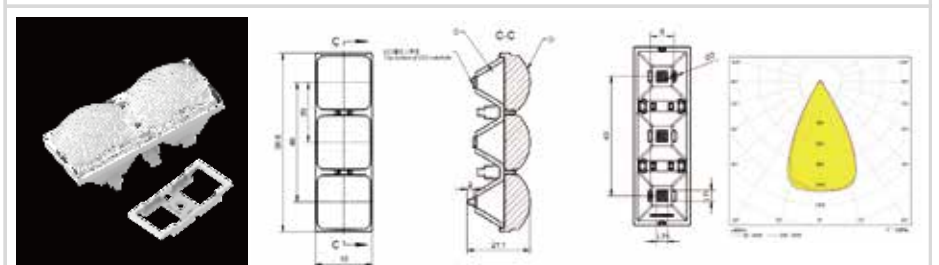

Firefly-Starry-19-2 IN 1-60

MN	1.01.33858
PN	HK-YHXK-40@21-60-3030-#0-1g-2_ASM
Dimension	39.8x19x21.1
LED	3030, 3535
FWHM	60°
LENS: PMMA Reflector:Vaccum Aluminum Plating PC	
2 IN 1 Holder-1 (1.07.43944) 2 IN 1 Holder-2 (1.07.54599)