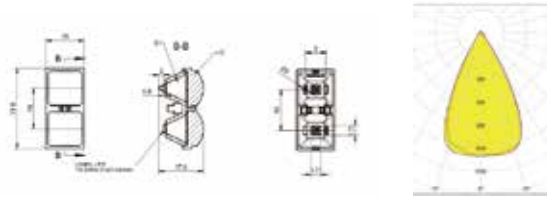

Firefly-Starry-15-2 IN 1-60

MN	1.01.33919
PN	HK-YH XK-32@17-60-3030-#0-1g-2_ASM
Dimension	31.8x15x17.6
LED	3030, 3535
FWHM	60°
LENS: PMMA Reflector:Vaccum Aluminum Plating PC	
2 IN 1 Holder (1.07.43941)