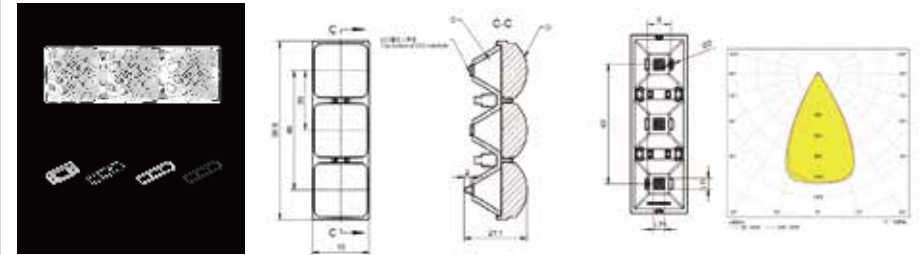

Firefly-Starry-19-3 IN 1-60

MN	1.01.33861
PN	HK-YHXK-60@21-60-3030-#0-1g-3_ASM
Dimension	59.8x19x21.1
LED	3030, 3535
FWHM	60°
LENS: PMMA Reflector:Vaccum Aluminum Plating PC	
3 IN 1 Holder-1 (1.07.43945) 3 IN 1 Holder-2 (1.07.54599) 3 IN 1 Louver (1.07.44046)