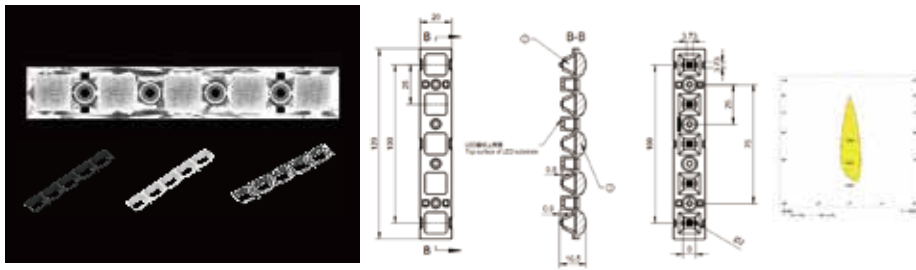

Firefly-Starry-25G-5 IN 1-24

MN	1.01.44039
PN	HK-YHXK-120@17-24-3030-#0-1g-5_ASM-Y
Dimension	120x20x16.5
LED	3030, 3535
FWHM	24°
LENS: PMMA Reflector:Vaccum Aluminum Plating PC	
5 IN1 Louver (1.07.44085)