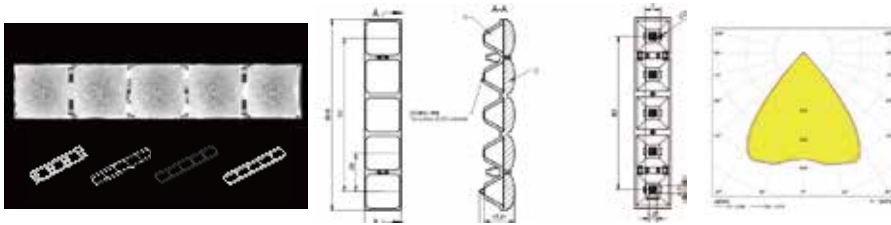

Firefly-Starry-19-5 IN 1-80

MN	1.01.33886
PN	HK-YHXK-100@18-80-3030-#0-1g-5_ASM
Dimension	99.8x19x18.31
LED	3030, 3535
FWHM	80°
LENS: PMMA Reflector:Vaccum Aluminum Plating PC	
5 IN 1 Holder-1 (1.07.33760) 5 IN 1 Holder-2 (1.07.54599) 5 IN 1 Louver (1.07.33852)