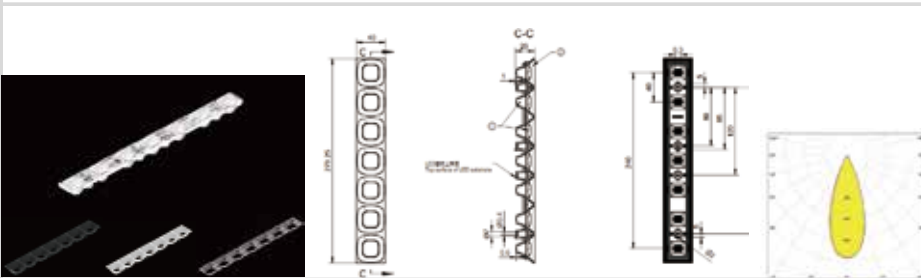

Firefly-Starry-50G-7 IN 1-40

MN	1.01.44268
PN	HK-YHXK-270@23-40-4X3030-#0-1g-7_ASM
Dimension	270x30x23
LED	3030, 3535
FWHM	40°
LENS: PMMA Reflector:Vaccum Aluminum Plating PC	
7 IN 1 Louver (1.07.44175)