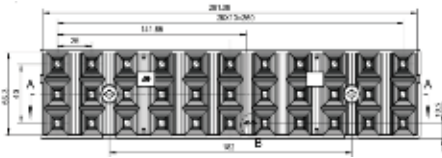

Lightning-Starry-33 IN 1-60 (PMMA)

MN	1.01.71081
PN	HK-286@08-60-3030-22-1g-33
Dimension	286X61X8
LED	3030, 2835
FWHM	60°
LENS6747: PMMA	
Linear Light