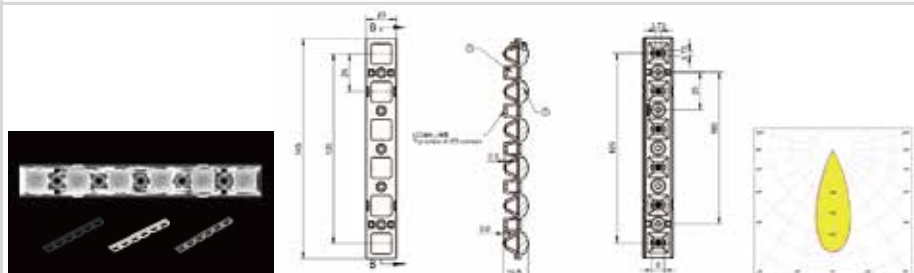

Firefly-Starry-25G-6 IN 1-40

MN	1.01.44246
PN	HK-YHXK-145@17-40-3030-#0-1g-6_ASM
Dimension	145x20x16.5
LED	3030, 3535
FWHM	40°
LENS: PMMA Reflector:Vaccum Aluminum Plating PC	
6 IN 1 Louver (1.07.44248)	

- ✓ Ultra low glare
- ✓ High CBCP
- ✓ Mix CCT RGB