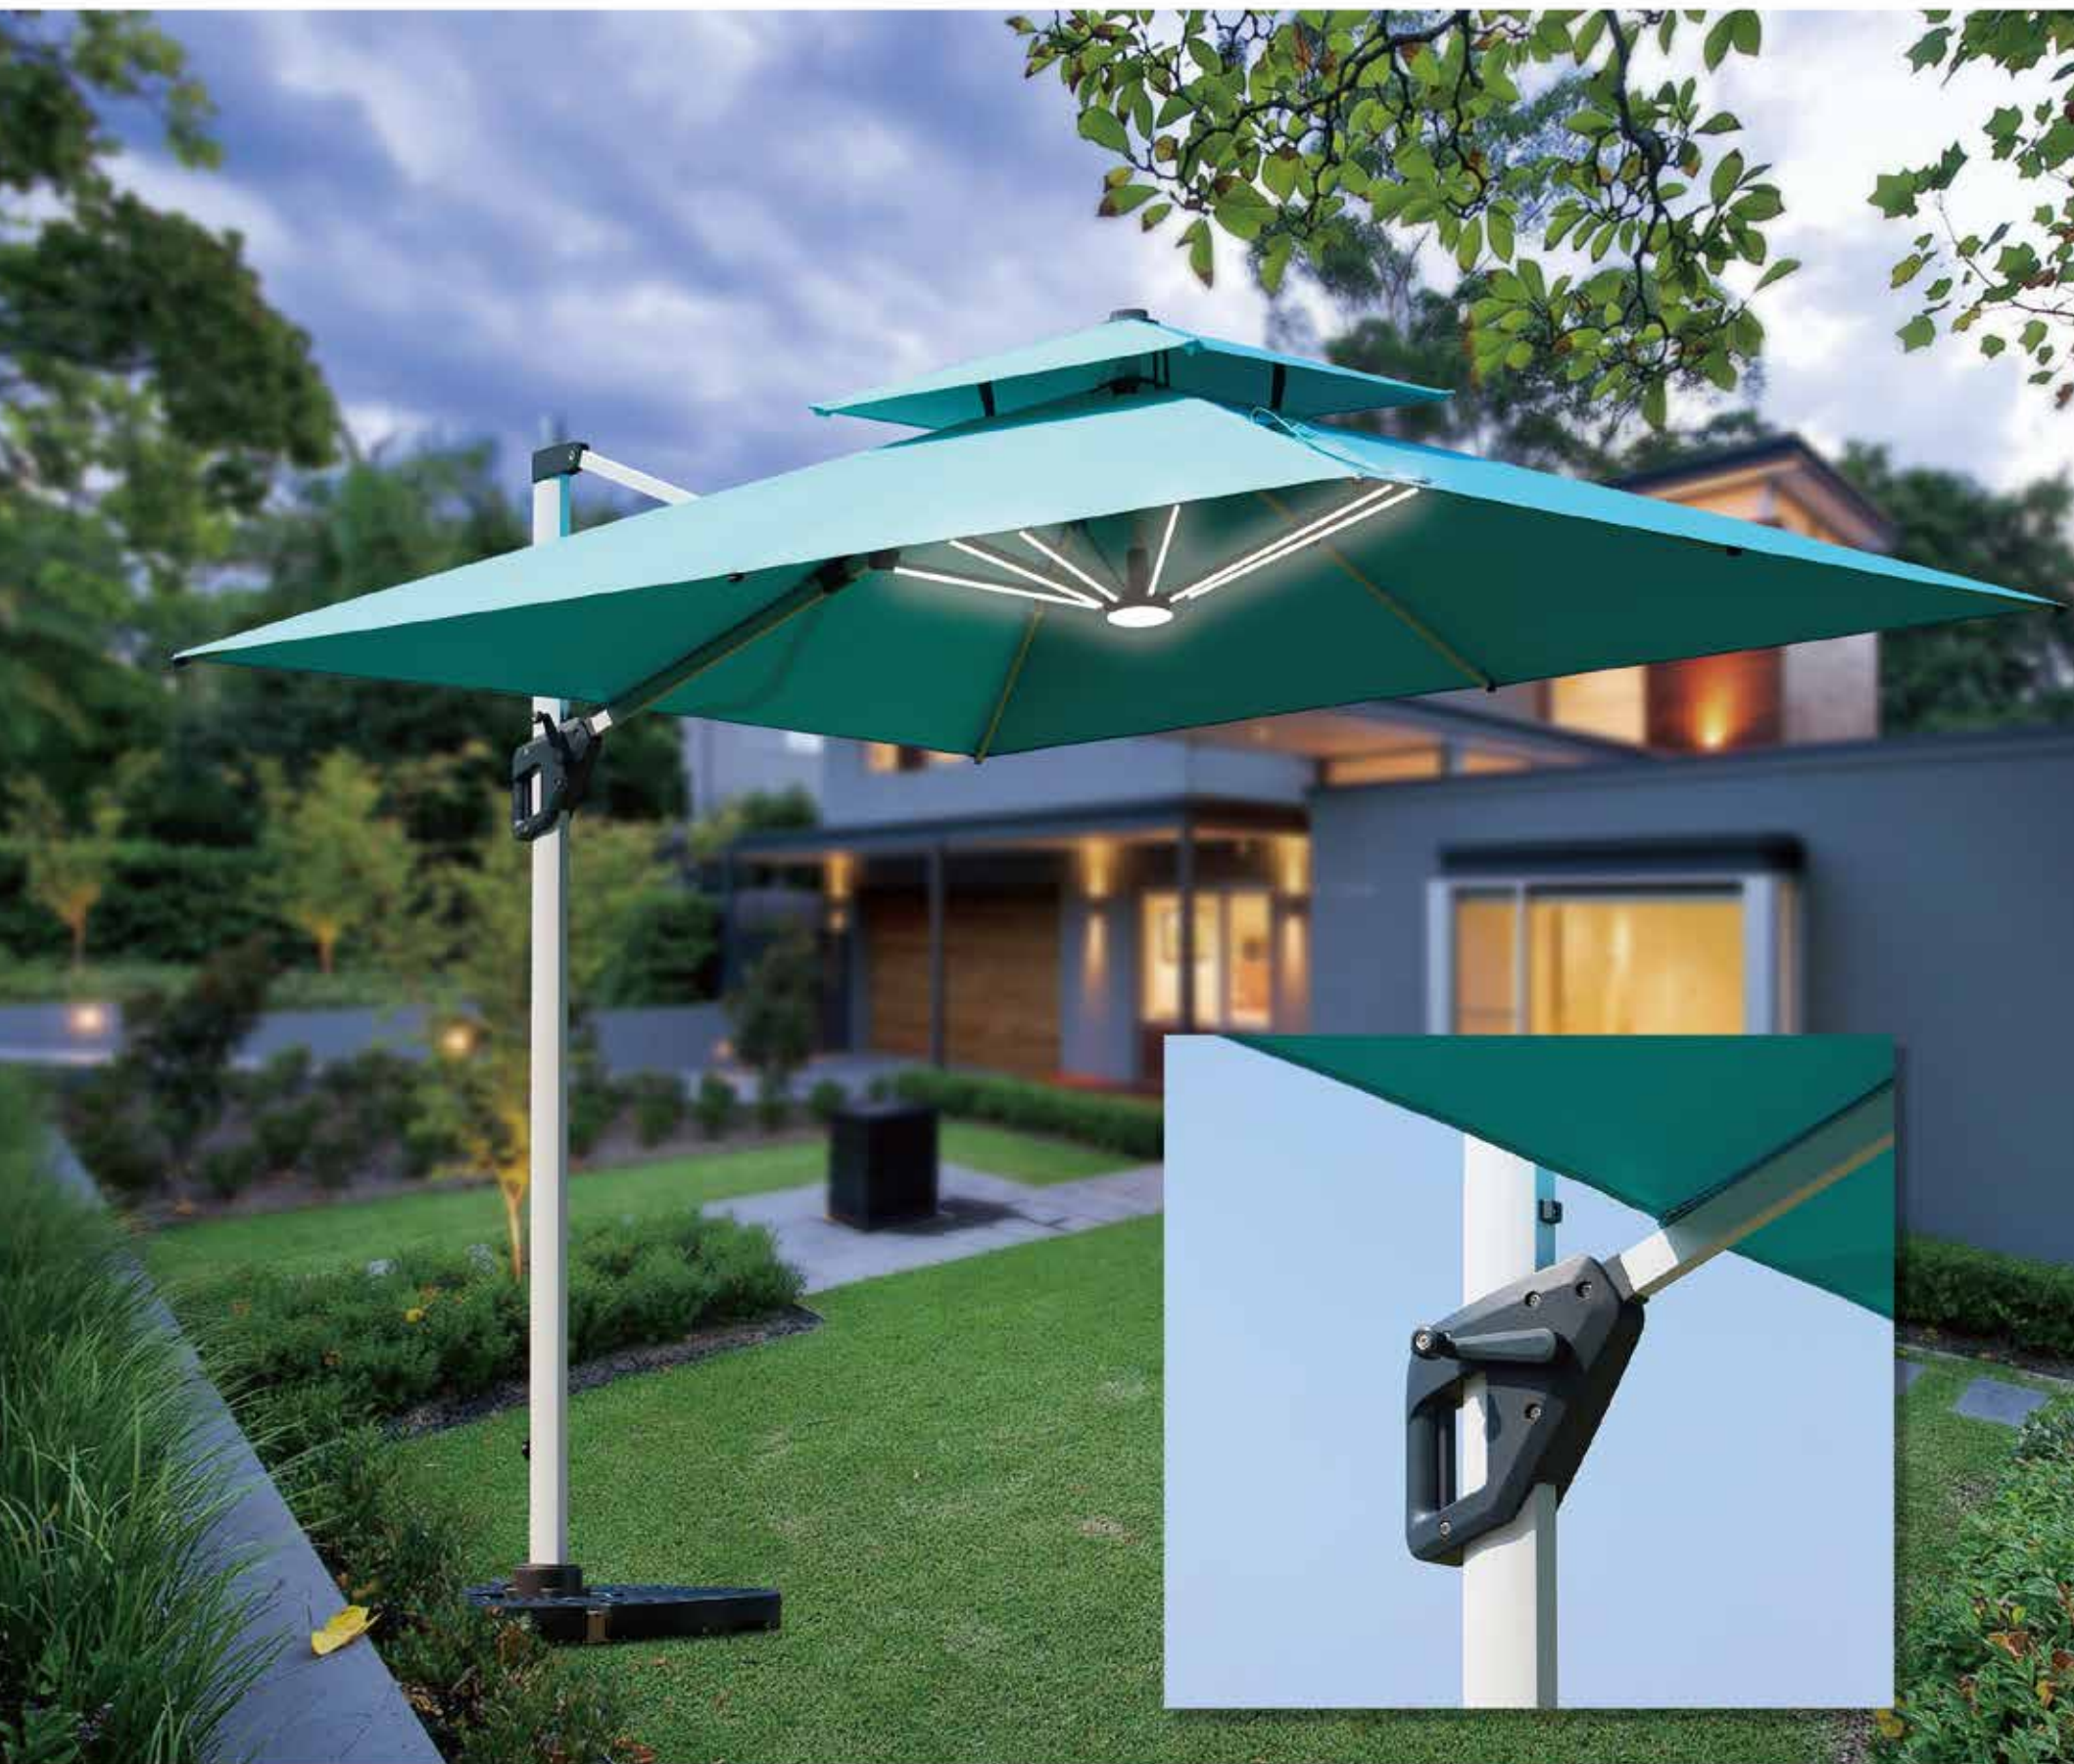

1110

索菲亚中罗马伞

φ 3000MM

7051 威尼斯	珍珠白中罗马伞	2500MM×2500MM
7052 威尼斯	珍珠白中罗马伞	3000MM×3000MM
7050 威尼斯	珍珠白中罗马伞	φ 3000MM

7010威尼斯 珍珠白灯条中罗马伞 2500MM×2500MM

7011威尼斯 珍珠白灯条中罗马伞 3000MM×3000MM

7009威尼斯

珍珠白灯条中罗马伞