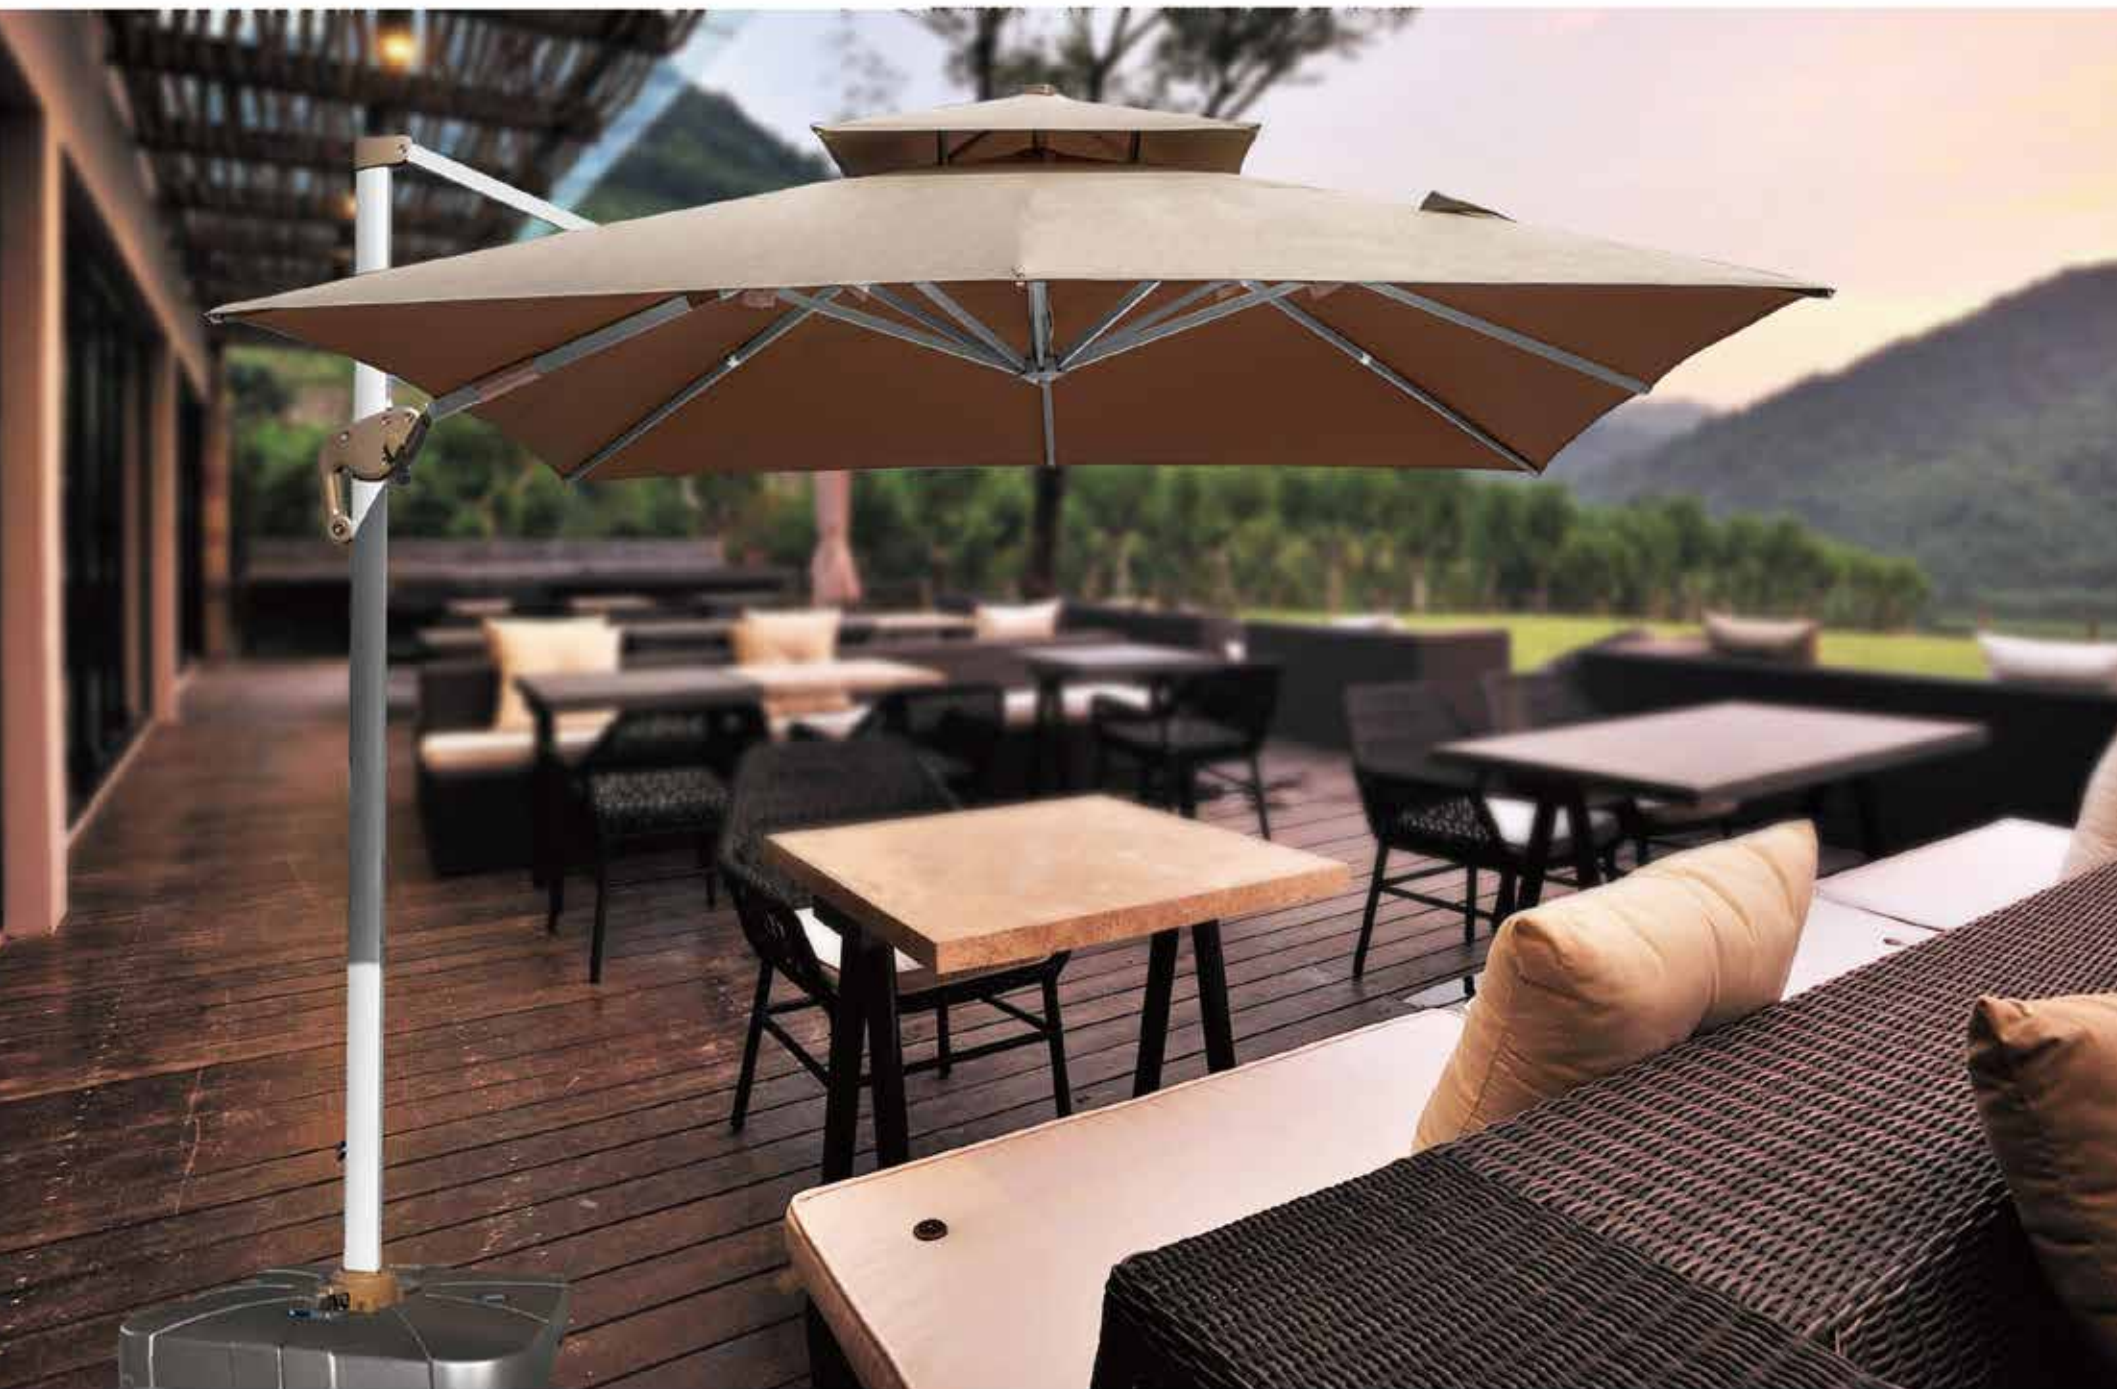

1091拉菲特	氧化中罗马伞	2500MM×2500MM
1093拉菲特	氧化中罗马伞	3000MM×3000MM
1092拉菲特	氧化中罗马伞	φ 3000MM