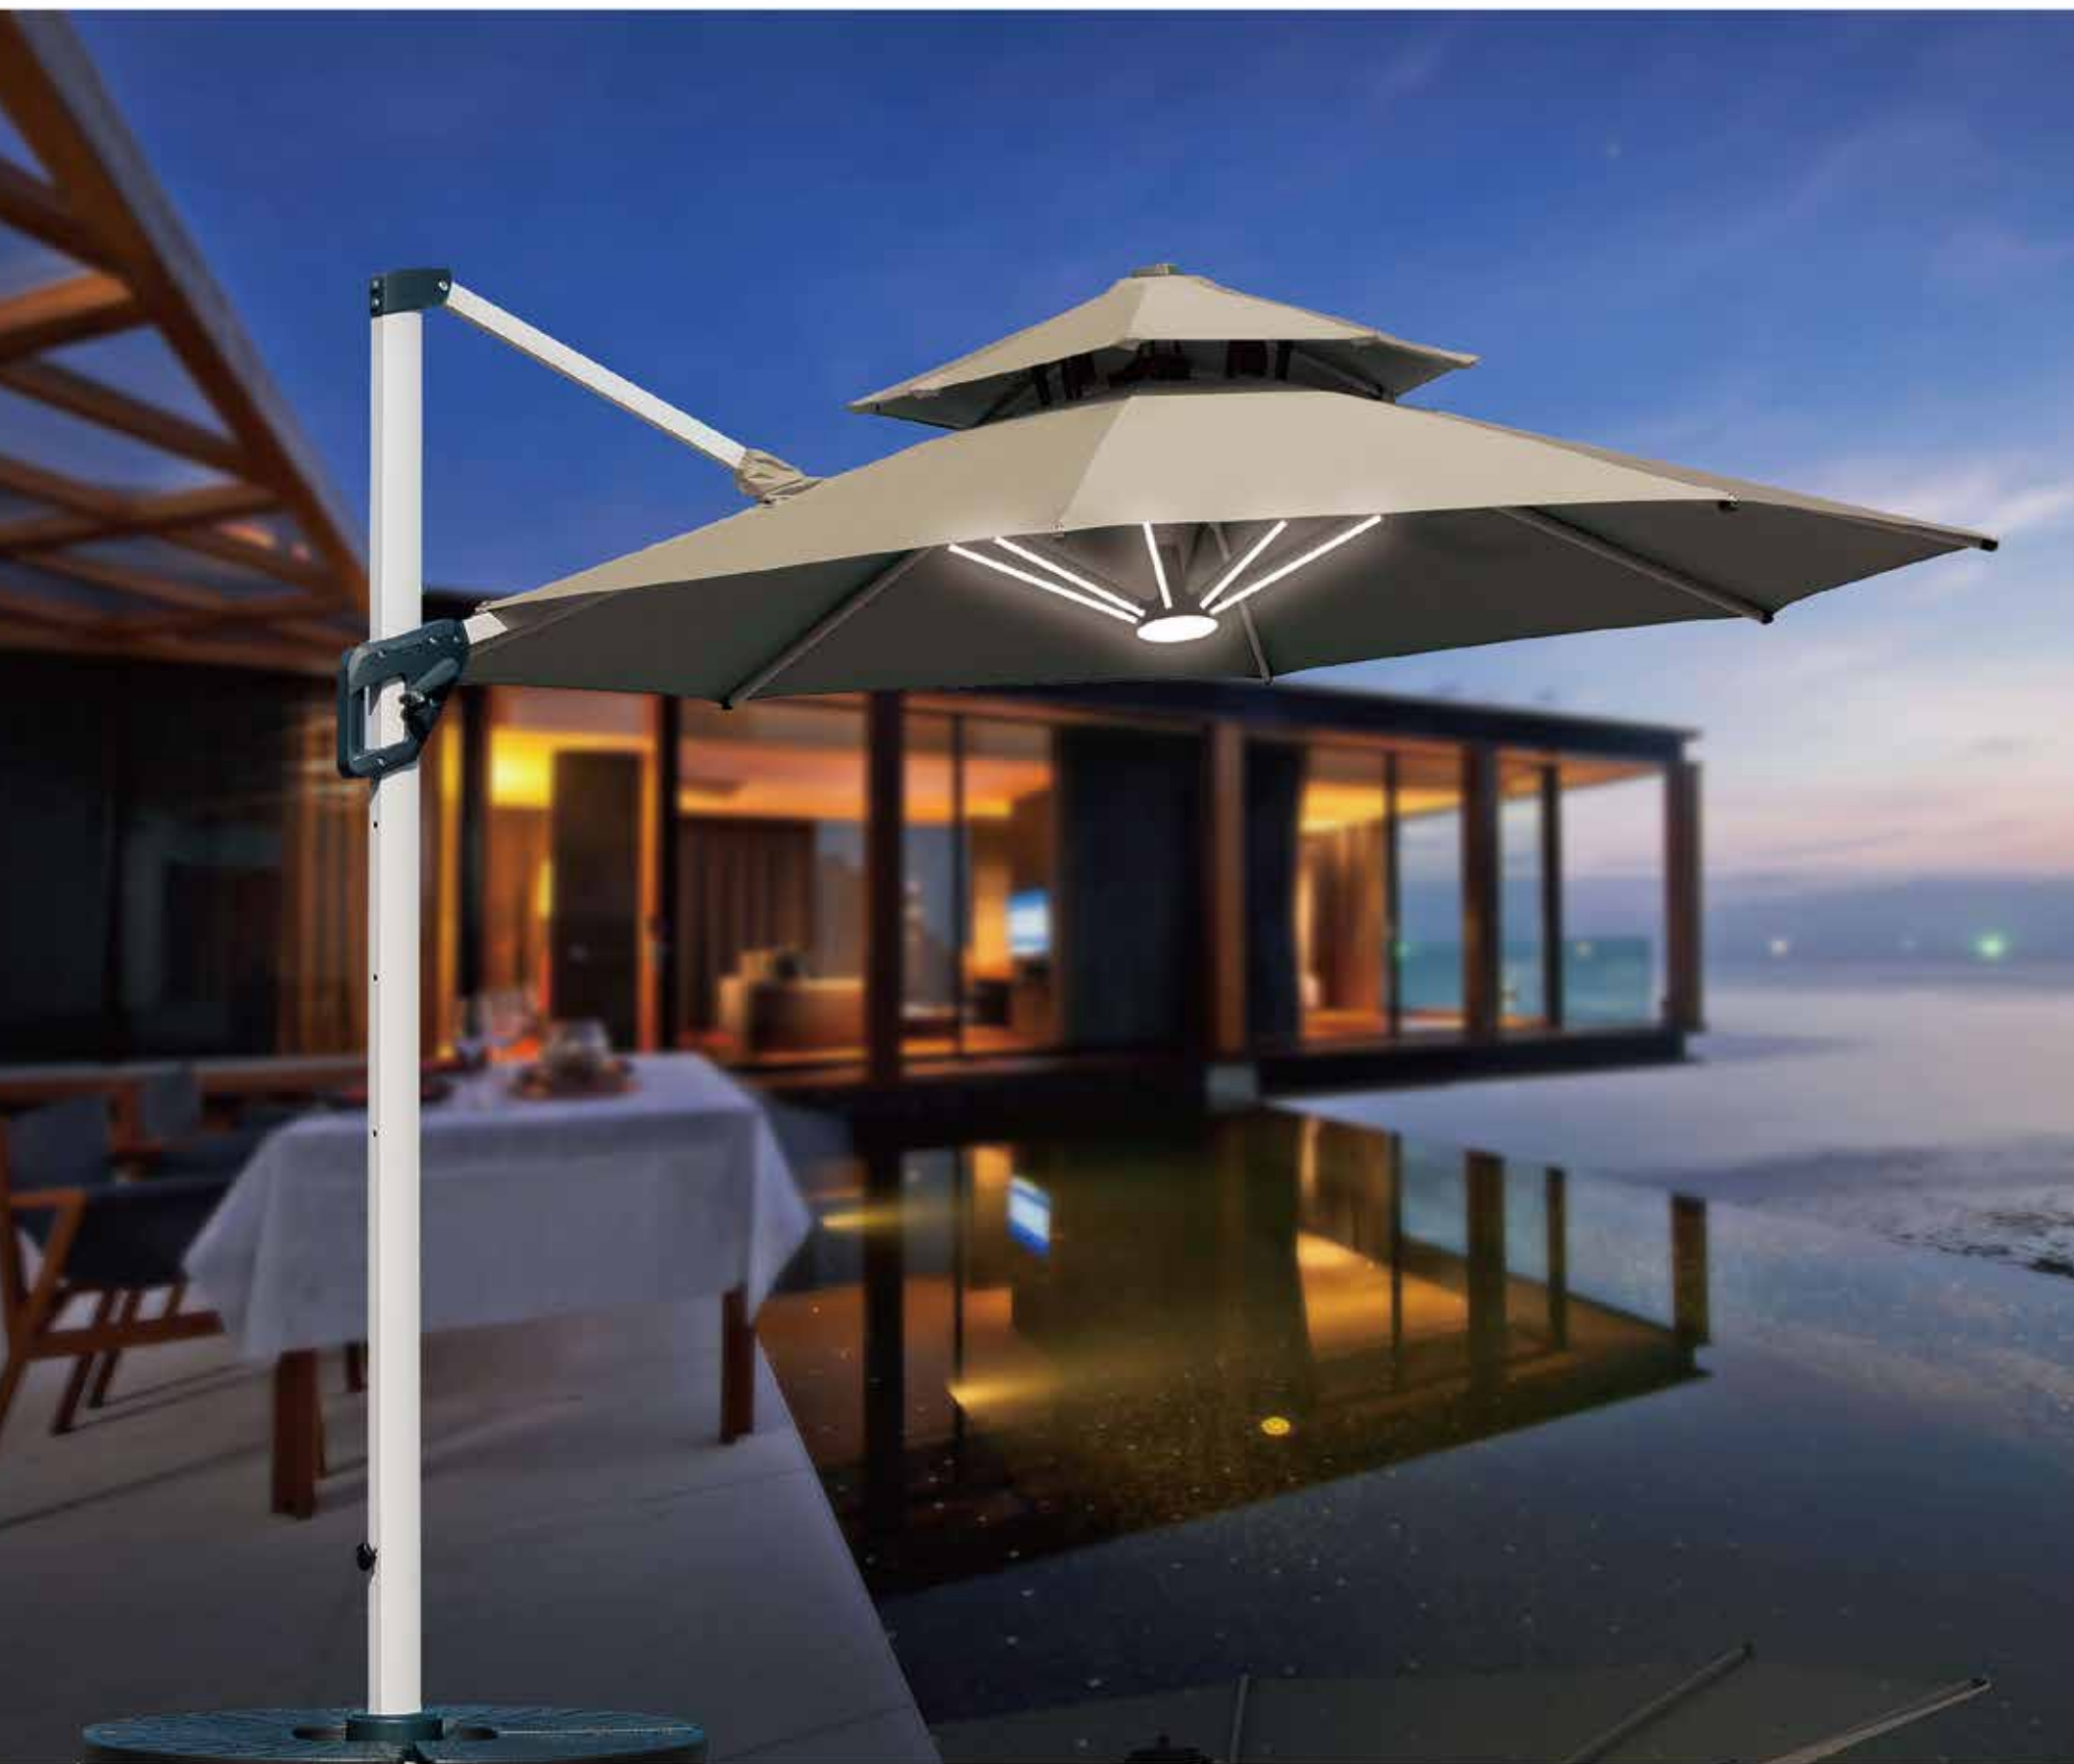

1110

索菲亚中罗马伞

φ 3000MM

7051 威尼斯	珍珠白中罗马伞	2500MM×2500MM
7052 威尼斯	珍珠白中罗马伞	3000MM×3000MM
7050 威尼斯	珍珠白中罗马伞	φ 3000MM

7010威尼斯 珍珠白灯条中罗马伞 2500MM×2500MM

7011威尼斯 珍珠白灯条中罗马伞 3000MM×3000MM

7009威尼斯

珍珠白灯条中罗马伞