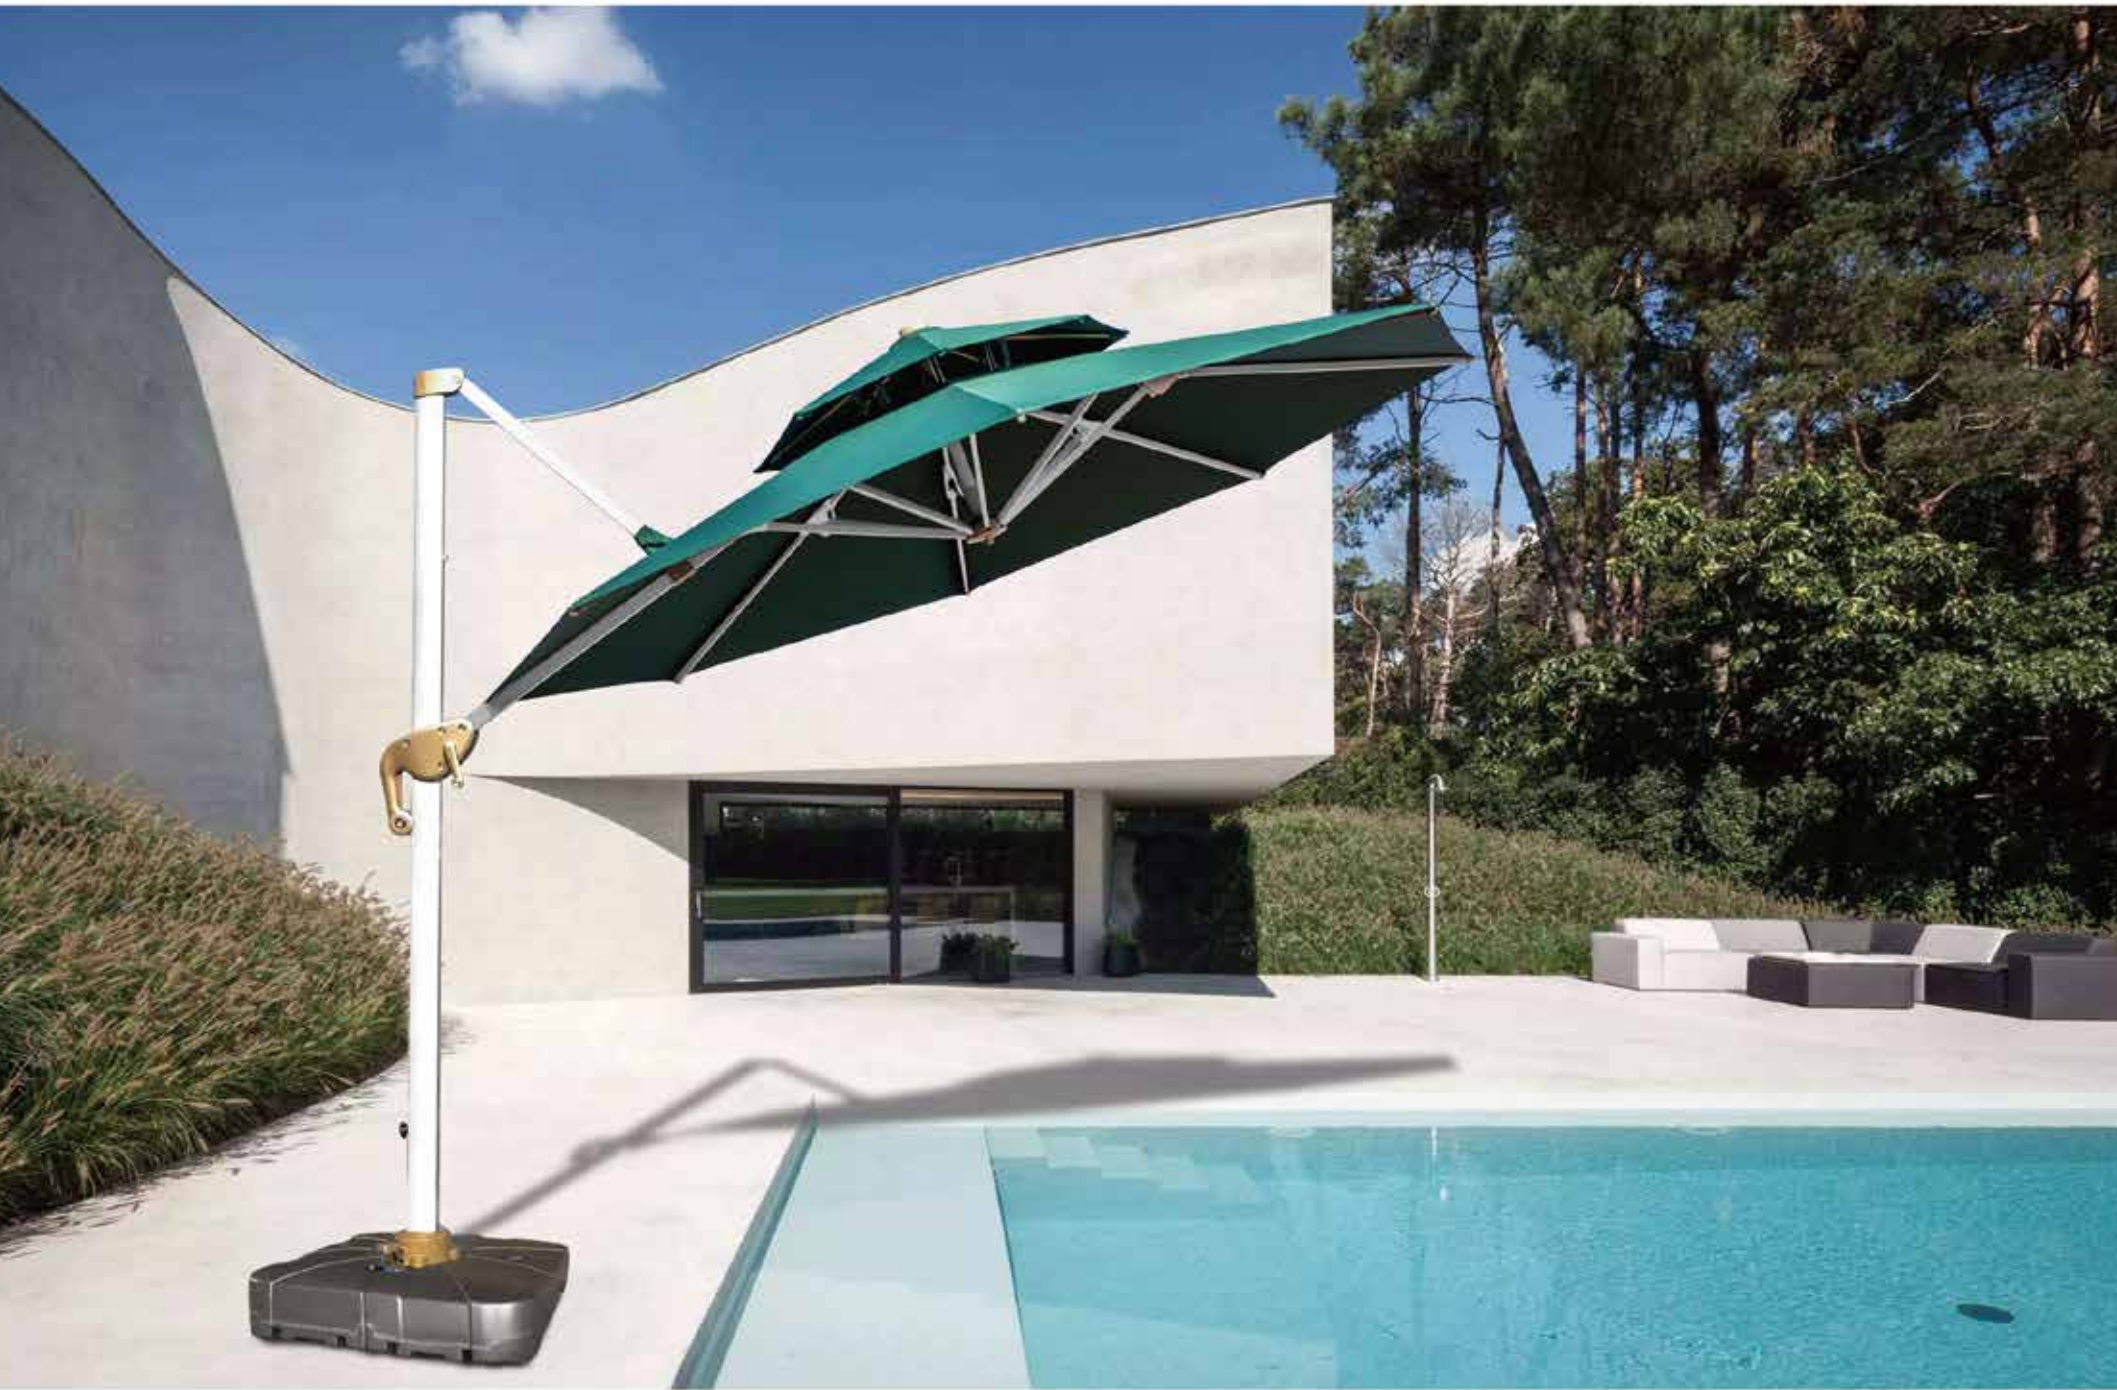

1080 盛世帝豪 超大氧化罗马伞 3500MM×3500MM

1082盛世帝豪 超大氧化罗马伞 ϕ 3500MM

1083拉菲特 氧化灯条中罗马伞 2500MM×2500MM

1085拉菲特 氧化灯条中罗马伞 3000MM×3000MM

1084拉菲特 氧化灯条中罗马伞 ϕ 3000MM

1091拉菲特	氧化中罗马伞	2500MM×2500MM
1093拉菲特	氧化中罗马伞	3000MM×3000MM
1092拉菲特	氧化中罗马伞	φ 3000MM