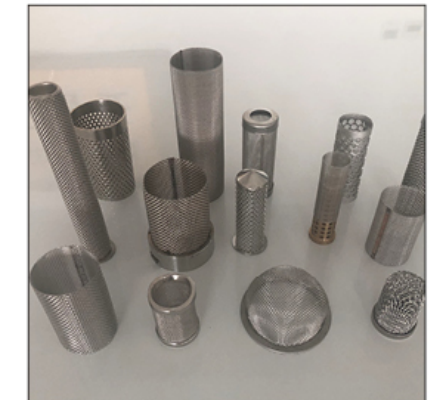

Filter cartridge is a kind of commonly used dust catching device, which has the characteristics of high collection rate, small resistance and easy to put into the flue for sampling. It is widely used for sampling particulate matter, cooking oil fume, asphalt fume, chromic acid mist, sulfuric acid mist and other pollutants. According to the material can be divided into glass fiber filter and corundum filter two kinds, the most widely used daily is glass fiber filter. The glass fiber filter cartridge is made of ultra-fine glass fiber, and the capture rate of dust particles above 0.5 μm can reach more than 99.9%.

characteristic

1. The effective filtration area is greatly increased;
2. Ensure a low and stable pressure difference, improve the flow of air volume;
3. The filter element is small and easy to install;
4. It is especially suitable for industries with high dust concentration.

Our company has a large number of regular specifications in stock, can be customized with customer requirements, and provide customers with screen design technical solutions.

▶ 产品实物展示 ▶▶ PRODUCT DISPLAY