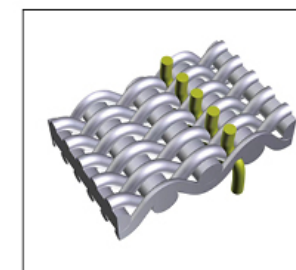

01 金属丝网

WIRE MESH

编织网系列：别名：筛网、丝网、过滤网等

制网方式：平纹编织、斜纹编织、席型编织、竹花纹编织、五综编织、密纹编织、电阻焊接、

目数：1-3200目 过滤精度：3-200微米 网孔：0.01MM-10CM

尺寸：0.1-12M 长度：1-120M

表面处理：电解抛光处理、环氧树脂处理 静电喷涂处理 超声波

材质：各种 SUS201、302、304、304A、304L、316、316L、310S、309S、430、2205、2507 等，铁丝、镀锌丝、钢丝、铜丝、镍丝、钛丝、钼丝、哈氏合金、蒙乃尔、铁铬铝、钨丝、银丝等等材质。

采购商需要供以下参数：

丝径、网孔、目数、精度、材质、尺寸、数量产品要求等参数，以方便报价

Braided screen series: alias:screen mesh ,silk screen, filter screen, etc.

Netting methods: plain weaving, twill weaving, mat weaving, bamboo pattern weaving, five-piece weaving, dense weaving, resistance welding, etc.

Number of meshes: 1-3200 mesh filtering accuracy: 3-200 micron mesh: 0.01mm-10cm

Size: 0.1-12m Length: 1-120m

Surface treatment: electrolytic polishing, epoxy resin treatment, electrostatic spraying, ultrasonic treatment

Material: various SUS 201, 302, 304, 304A, 304L, 316, 316L, 310s, 309S, 430, 2205, 2507, etc., iron wire, galvanized wire, steel wire, copper wire, nickel wire, titanium wire, molybdenum wire, Hastelloy, Monel, ferrochromium aluminum, tungsten wire, silver wire, etc.

▶ 产品实物展示 ▶▶ PRODUCT DISPLAY