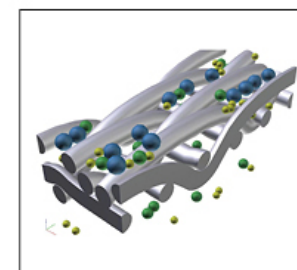

01 金属丝网

WIRE MESH

编织网系列：别名：筛网、丝网、过滤网等

制网方式：平纹编织、斜纹编织、席型编织、竹花纹编织、五综编织、密纹编织、电阻焊接、

目数：1-3200目 过滤精度：3-200微米 网孔：0.01MM-10CM

尺寸：0.1-12M 长度：1-120M

表面处理：电解抛光处理、环氧树脂处理 静电喷涂处理 超声波

材质：各种 SUS201、302、304、304A、304L、316、316L、310S、309S、430、2205、2507 等，铁丝、镀锌丝、钢丝、铜丝、镍丝、钛丝、钼丝、哈氏合金、蒙乃尔、铁铬铝、钨丝、银丝等等材质。

采购商需要供以下参数：

丝径、网孔、目数、精度、材质、尺寸、数量产品要求等参数，以方便报价

Braided screen series: alias:screen mesh ,silk screen, filter screen, etc.

Netting methods: plain weaving, twill weaving, mat weaving, bamboo pattern weaving, five-piece weaving, dense weaving, resistance welding, etc.

Number of meshes: 1-3200 mesh filtering accuracy: 3-200 micron mesh: 0.01mm-10cm

Size: 0.1-12m Length: 1-120m

Surface treatment: electrolytic polishing, epoxy resin treatment, electrostatic spraying, ultrasonic treatment

Material: various SUS 201, 302, 304, 304A, 304L, 316, 316L, 310s, 309S, 430, 2205, 2507, etc., iron wire, galvanized wire, steel wire, copper wire, nickel wire, titanium wire, molybdenum wire, Hastelloy, Monel, ferrochromium aluminum, tungsten wire, silver wire, etc.

▶ 产品实物展示 ▶▶ PRODUCT DISPLAY