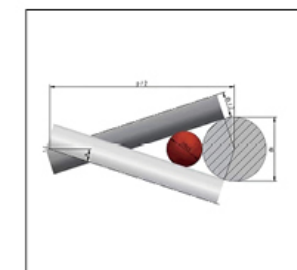

01 金属丝网

WIRE MESH

编织网系列：别名：筛网、丝网、过滤网等

制网方式：平纹编织、斜纹编织、席型编织、竹花纹编织、五综编织、密纹编织、电阻焊接、

目数：1-3200目 过滤精度：3-200微米 网孔：0.01MM-10CM

尺寸：0.1-12M 长度：1-120M

表面处理：电解抛光处理、环氧树脂处理 静电喷涂处理 超声波

材质：各种 SUS201、302、304、304A、304L、316、316L、310S、309S、430、2205、2507 等，铁丝、镀锌丝、钢丝、铜丝、镍丝、钛丝、钼丝、哈氏合金、蒙乃尔、铁铬铝、钨丝、银丝等等材质。

采购商需要供以下参数：

丝径、网孔、目数、精度、材质、尺寸、数量产品要求等参数，以方便报价

Braided screen series: alias:screen mesh ,silk screen, filter screen, etc.

Netting methods: plain weaving, twill weaving, mat weaving, bamboo pattern weaving, five-piece weaving, dense weaving, resistance welding, etc.

Number of meshes: 1-3200 mesh filtering accuracy: 3-200 micron mesh: 0.01mm-10cm

Size: 0.1-12m Length: 1-120m

Surface treatment: electrolytic polishing, epoxy resin treatment, electrostatic spraying, ultrasonic treatment

Material: various SUS 201, 302, 304, 304A, 304L, 316, 316L, 310s, 309S, 430, 2205, 2507, etc., iron wire, galvanized wire, steel wire, copper wire, nickel wire, titanium wire, molybdenum wire, Hastelloy, Monel, ferrochromium aluminum, tungsten wire, silver wire, etc.

▶ 产品实物展示 ▶▶ PRODUCT DISPLAY