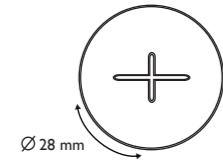

Butterfly Hook Stopper 扁形掛臂阻擋片

Code 編號	Diameter (mm) 直徑(毫米)	Thickness (mm) 厚度(毫米)	Material 物料	Color 顏色
R28	28	0.8	PP	Semi-transparent 半透明