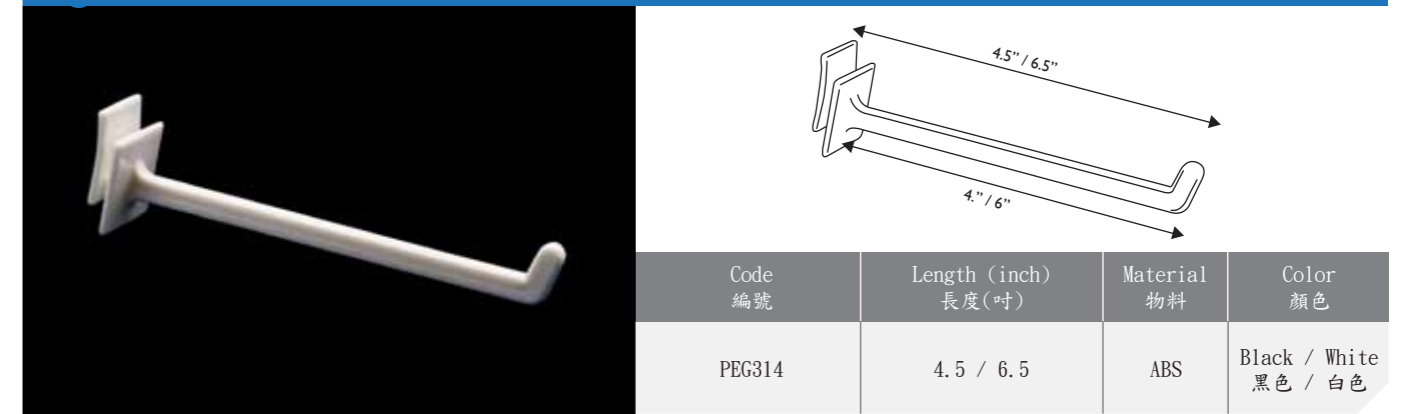

Pegboard Hook 掛臂

Code 編號	Length (inch) 長度(吋)	Material 物料	Color 顏色
PEG314	4.5 / 6.5	ABS	Black / White 黑色 / 白色