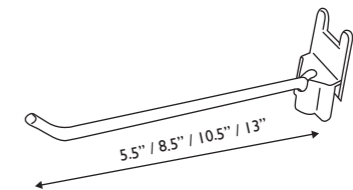

Metal Single Prong Hook (White Base) 金屬單支掛臂 (白底)

Code 編號	Length (inch) 長度(吋)
HP28	5.5 / 8.5 / 10.5 / 13