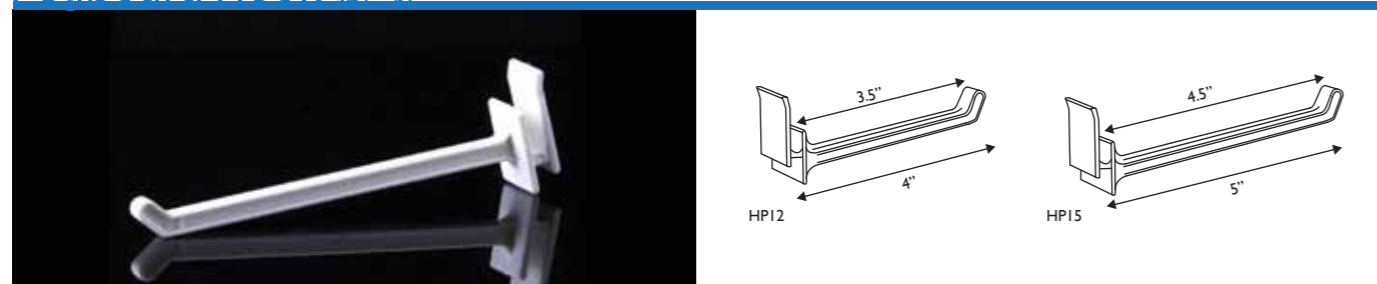

Pegboard Hook 掛臂

Code 編號	Length (inch) 長度(吋)	Material 物料	Color 顏色
HP3	3	ABS	Black / White 黑色 / 白色
HP12	4	ABS / GFN / PS	Black / White / Pink / Transparent 黑色 / 白色 / 粉紅色 / 透明
HP12A	4.5	GFN	Black / White 黑色 / 白色
HP12W	4	ABS	Black / White 黑色 / 白色
HP15	5	ABS / AS / GFN	Black / White / Transparent Blue 黑色 / 白色 / 透明藍色
HP18A	6	ABS / GFN	Black / White 黑色 / 白色
HP22	8	ABS / GFN	Black / White 黑色 / 白色