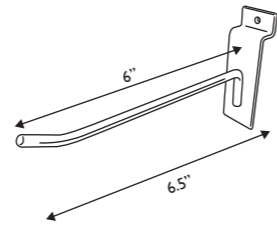

Metal Prong Hooks 金屬掛臂

Metal Power Wing Clip 金屬快速安裝掛鉤

Code 編號	Dimension (mm) 尺寸(毫米)
HP6M	43 x 25

Metal Single Prong Hook (White Base) 金屬單支掛臂 (白底)

Code 編號	Length (inch) 長度(吋)
HP28	5.5 / 8.5 / 10.5 / 13

Metal Single Prong Hook 單支掛臂

Code 編號	Length (inch) 長度(吋)
PEG14	4 / 6

Metal Double Prong Hook 雙支掛臂

Code 編號	Length (inch) 長度(吋)
PEG16	8

Metal Single Prong Hook 金屬單支掛臂

Code 編號	Length (inch) 長度(吋)
PEG304	6.5

Power Wing Clips - Net / Carton Shelf Hooks 快速安裝/網架掛鈎