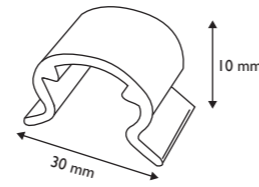

Inventory Control Units 產品阻擋配件

Stock Limiter 掛臂展示阻擋件

Code 編號	Dimension (mm) 尺寸(毫米)	Material 物料	Color 顏色
PEG20	10 x 30	PP	White 白色