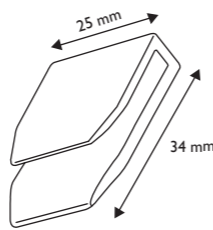

Power Wing Clip 快速安裝掛鈎

Code 編號	Dimension (mm) 尺寸(毫米)	Material 物料	Color 顏色
HP5	54 x 32	PP	Black / White 黑色 / 白色

Power Wing Clip 快速安裝掛鈎

Code 編號	Dimension (mm) 尺寸(毫米)	Material 物料	Color 顏色
HP6	43 x 24	PP	Black / White 黑色 / 白色

Metal Power Wing Clip 金屬快速安裝掛鈎

Code 編號	Length (inch) 長度(吋)
HP6M	43 x 25

Net / Carton Shelf Hook 網架 / 紙板掛臂

Code 編號	Length (inch) 長度(吋)	Material 物料	Color 顏色
HP23	0.375	PP	Black / White 黑色 / 白色
HP33	0.7	PP	Black / White 黑色 / 白色

Net / Carton Shelf Hook 網架 / 紙板掛臂

Code 編號	Length (inch) 長度(吋)	Material 物料	Color 顏色
HAN33B	0.63	PP	Black / White 黑色 / 白色

Power Wing Clip 快速安裝掛鈎

Code 編號	Dimension (mm) 尺寸(毫米)	Material 物料	Color 顏色
PEG310	34 x 25	PP	Black / White 黑色 / 白色