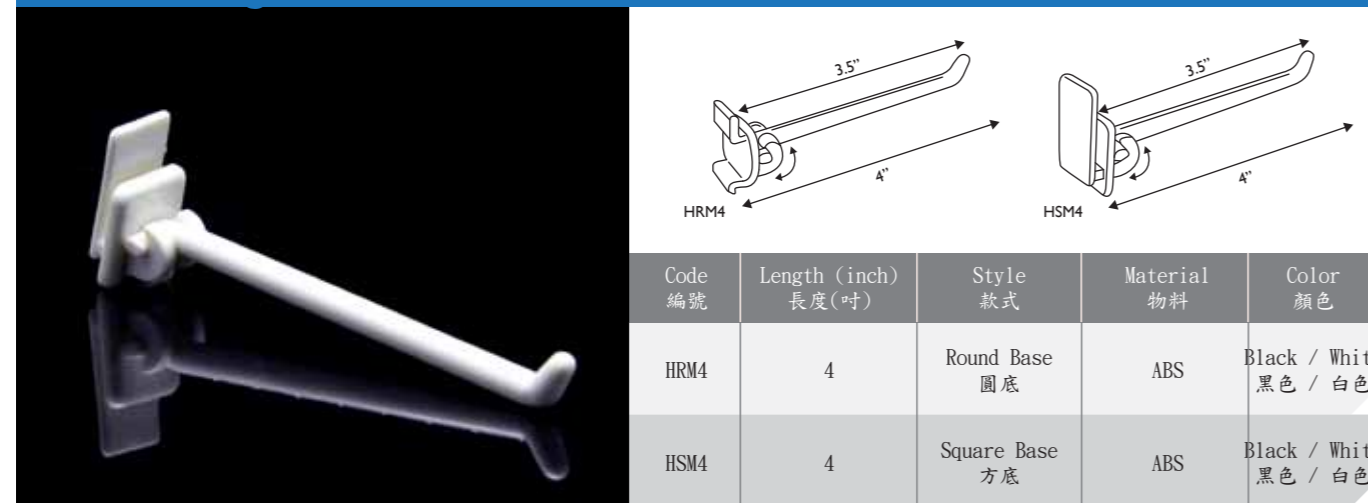

Foldable Pegboard Hook 可折疊掛臂

Code 編號	Length (inch) 長度(吋)	Style 款式	Material 物料	Color 顏色
HRM4	4	Round Base 圓底	ABS	Black / White 黑色 / 白色
HSM4	4	Square Base 方底	ABS	Black / White 黑色 / 白色