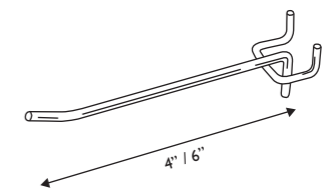

Metal Prong Hooks 金屬掛臂

Metal Power Wing Clip 金屬快速安裝掛鉤

Code 編號	Dimension (mm) 尺寸(毫米)
HP6M	43 x 25

Metal Single Prong Hook (White Base) 金屬單支掛臂 (白底)

Code 編號	Length (inch) 長度(吋)
HP28	5.5 / 8.5 / 10.5 / 13

Metal Single Prong Hook 單支掛臂

Code 編號	Length (inch) 長度(吋)
PEG14	4 / 6

Metal Double Prong Hook 雙支掛臂

Code 編號	Length (inch) 長度(吋)
PEG16	8

Metal Single Prong Hook 金屬單支掛臂

Code 編號	Length (inch) 長度(吋)
PEG304	6.5

Power Wing Clips - Net / Carton Shelf Hooks 快速安裝/網架掛鈎