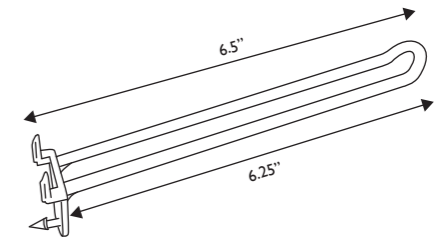

Double Prong Hook 雙支掛臂

Code 編號	Length (inch) 長度(吋)	Material 物料	Color 顏色
PEG305	6.5	ABS	White 白色