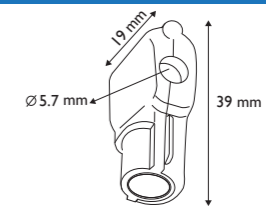

Hook Locks 掛臂防盜配件

Magnetic Lock Set 磁性掛臂鎖組合 (PEG300 + PEG301)

Magnetic Lock 磁力鎖

Code 編號	Dimension (mm) 尺寸(毫米)	Material 物料	Color 顏色
PEG300	5.7 x 39 x 19	ABS	Red 紅色