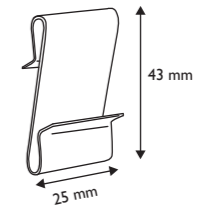

Code 編號	Length (inch) 長度(吋)	Material 物料	Color 顏色
TW4	4	ABS / GFN	Black / White 黑色 / 白色
TW6	6	GFN	Black / White 黑色 / 白色
TW7	7.5	ABS	Black / White 黑色 / 白色
TW8	8	GFN	Black / White 黑色 / 白色

Twin Pegboard Hook 上下雙支掛臂 (可插入標籤牌 Can insert Label Holder)

Code 編號	Length (inch) 長度(吋)	Material 物料	Color 顏色
PEG316	7	ABS / GFN	Black / White 黑色 / 白色

Twin Pegboard Hook 上下雙支掛臂 (可插入標籤牌 Can insert Label Holder)

Code 編號	Length (inch) 長度(吋)	Material 物料	Color 顏色
PEG322	5	ABS / GFN	Black / White 黑色 / 白色

Metal Prong Hooks 金屬掛臂

Metal Power Wing Clip 金屬快速安裝掛鉤

Code 編號	Dimension (mm) 尺寸(毫米)
HP6M	43 x 25

Metal Single Prong Hook (White Base) 金屬單支掛臂 (白底)

Code 編號	Length (inch) 長度(吋)
HP28	5.5 / 8.5 / 10.5 / 13

Metal Single Prong Hook 單支掛臂