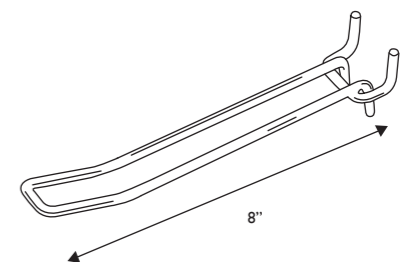

Metal Double Prong Hook 金屬雙支掛臂

Code 編號	Length (inch) 長度(吋)
PEG16	8