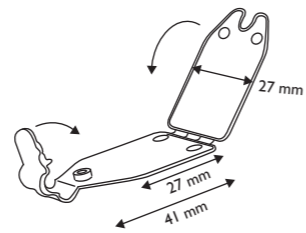

Butterfly Hook Stopper 扁形掛臂阻擋片

Code 編號	Material 物料	Color 顏色
R29	PE	White 白色

Price Tag 掛臂標籤牌

Code 編號	Dimension (mm) 尺寸(毫米)	Material 物料	Color 顏色
PEG17	45 x 29.3	PP	Semi-transparent 半透明

Price Tag 掛臂標籤牌

Code 編號	Dimension (mm) 尺寸(毫米)	Color 顏色
PEG25	39 x 22.6 x 6	White 白色

Price Tag 掛臂標籤牌

Code 編號	Dimension (mm) 尺寸(毫米)	Material 物料	Color 顏色
PEG26	27 x 27	PP	White 白色

Price Tag 掛臂標籤牌

Code 編號	Dimension (mm) 尺寸(毫米)	Material 物料	Color 顏色
PEG33	27 x 27	PP	Semi-Transparent 半透明

Price Tag Holder 標籤配件