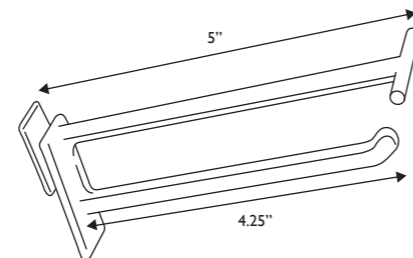

Twin Pegboard Hook 上下雙支掛臂 (可插入標籤牌 Can insert Label Holder)

Code 編號	Length (inch) 長度(吋)	Material 物料	Color 顏色
PEG322	5	ABS / GFN	Black / White 黑色 / 白色