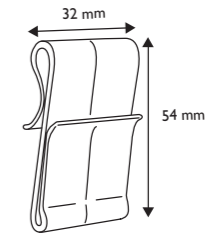

Code 編號	Length (inch) 長度(吋)
PEG14	4 / 6

Metal Double Prong Hook 雙支掛臂

Code 編號	Length (inch) 長度(吋)
PEG16	8

Metal Single Prong Hook 金屬單支掛臂

Code 編號	Length (inch) 長度(吋)
PEG304	6.5

Power Wing Clips - Net / Carton Shelf Hooks 快速安裝/網架掛鈎

Power Wing Clip 快速安裝掛鈎

Code 編號	Dimension (mm) 尺寸(毫米)	Material 物料	Color 顏色
HP2	30 x 30	PP / ABS / GFN	White 白色

Power Wing Clip 快速安裝掛鈎

Code 編號	Dimension (mm) 尺寸(毫米)	Material 物料	Color 顏色
HP4	50 x 25	PP	Black / White 黑色 / 白色

Power Wing Clip 快速安裝掛鈎

Code 編號	Dimension (mm) 尺寸(毫米)	Material 物料	Color 顏色
HP5	54 x 32	PP	Black / White 黑色 / 白色

Power Wing Clip 快速安裝掛鈎

Code 編號	Dimension (mm) 尺寸(毫米)	Material 物料	Color 顏色
HP6	43 x 24	PP	Black / White 黑色 / 白色

Metal Power Wing Clip 金屬快速安裝掛鈎

Code 編號	Length (inch) 長度(吋)
HP6M	43 x 25

Net / Carton Shelf Hook 網架 / 紙板掛臂

Code 編號	Length (inch) 長度(吋)	Material 物料	Color 顏色
HP23	0.375	PP	Black / White 黑色 / 白色
HP33	0.7	PP	Black / White 黑色 / 白色