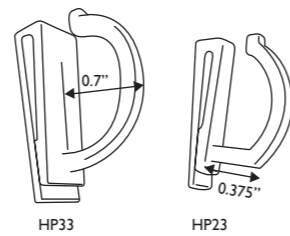

Power Wing Clip 快速安裝掛鈎

Code 編號	Dimension (mm) 尺寸(毫米)	Material 物料	Color 顏色
HP2	30 x 30	PP / ABS / GFN	White 白色

Power Wing Clip 快速安裝掛鈎

Code 編號	Dimension (mm) 尺寸(毫米)	Material 物料	Color 顏色
HP4	50 x 25	PP	Black / White 黑色 / 白色

Power Wing Clip 快速安裝掛鈎

Code 編號	Dimension (mm) 尺寸(毫米)	Material 物料	Color 顏色
HP5	54 x 32	PP	Black / White 黑色 / 白色

Power Wing Clip 快速安裝掛鈎

Code 編號	Dimension (mm) 尺寸(毫米)	Material 物料	Color 顏色
HP6	43 x 24	PP	Black / White 黑色 / 白色

Metal Power Wing Clip 金屬快速安裝掛鈎

Code 編號	Length (inch) 長度(吋)
HP6M	43 x 25

Net / Carton Shelf Hook 網架 / 紙板掛臂

Code 編號	Length (inch) 長度(吋)	Material 物料	Color 顏色
HP23	0.375	PP	Black / White 黑色 / 白色
HP33	0.7	PP	Black / White 黑色 / 白色