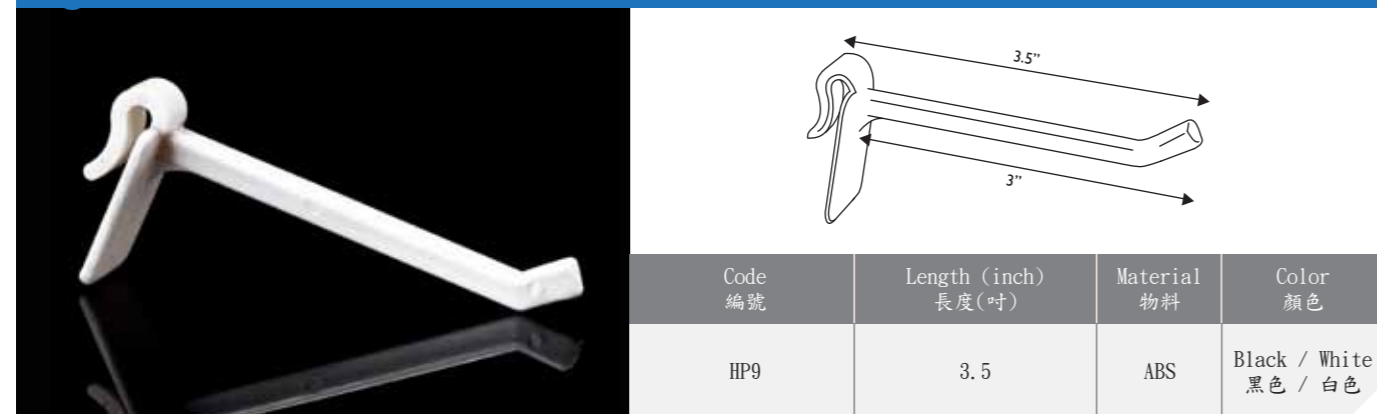

Pegboard Hook 掛臂

Code 編號	Length (inch) 長度(吋)	Material 物料	Color 顏色
HP9	3.5	ABS	Black / White 黑色 / 白色