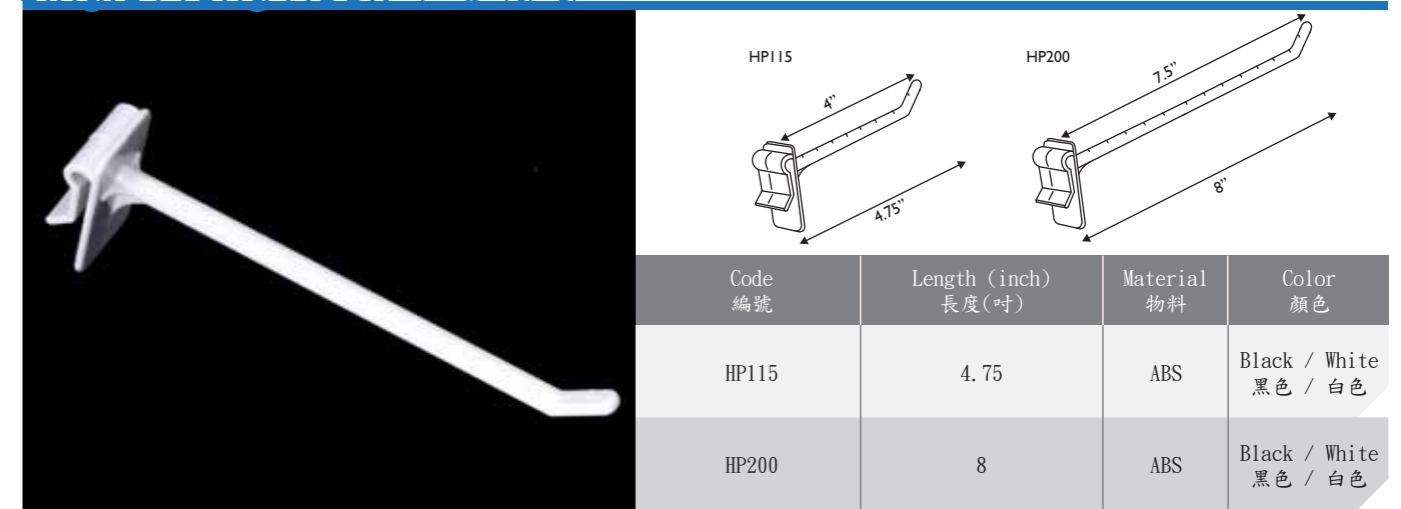

Single Prong Hook 單支掛臂

Code 編號	Length (inch) 長度(吋)	Material 物料	Color 顏色
HP115	4.75	ABS	Black / White 黑色 / 白色
HP200	8	ABS	Black / White 黑色 / 白色