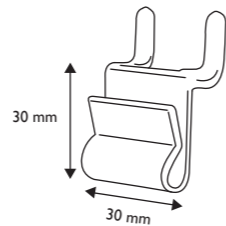

Metal Prong Hooks 金屬掛臂

Metal Power Wing Clip 金屬快速安裝掛鉤

Code 編號	Dimension (mm) 尺寸(毫米)
HP6M	43 x 25

Metal Single Prong Hook (White Base) 金屬單支掛臂 (白底)

Code 編號	Length (inch) 長度(吋)
HP28	5.5 / 8.5 / 10.5 / 13

Metal Single Prong Hook 單支掛臂

Code 編號	Length (inch) 長度(吋)
PEG14	4 / 6

Metal Double Prong Hook 雙支掛臂

Code 編號	Length (inch) 長度(吋)
PEG16	8

Metal Single Prong Hook 金屬單支掛臂

Code 編號	Length (inch) 長度(吋)
PEG304	6.5

Power Wing Clips - Net / Carton Shelf Hooks 快速安裝/網架掛鈎

Power Wing Clip 快速安裝掛鈎

Code 編號	Dimension (mm) 尺寸(毫米)	Material 物料	Color 顏色
HP2	30 x 30	PP / ABS / GFN	White 白色

Power Wing Clip 快速安裝掛鈎

Code 編號	Dimension (mm) 尺寸(毫米)	Material 物料	Color 顏色
HP4	50 x 25	PP	Black / White 黑色 / 白色