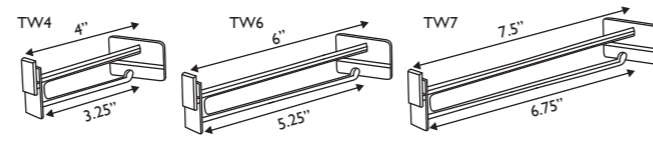

Double Prong Hook 雙支掛臂

Code 編號	Length (inch) 長度(吋)	Material 物料	Color 顏色
PEG320	4.2	GFN	Black / White 黑色 / 白色

Metal Double Prong Hook 金屬雙支掛臂

Code 編號	Length (inch) 長度(吋)
PEG16	8

Twin Pegboard Hooks 上下雙支掛臂

Twin Pegboard Hook 上下雙支掛臂