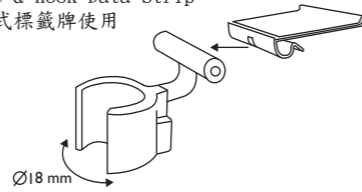

- For using on tube & Hook Data Strip
用於圓柱杆及掛臂式標籤牌使用

Code 編號	Diameter (mm) 直徑(毫米)	Material 物料	Color 顏色
PEG31	18	PP	White 白色