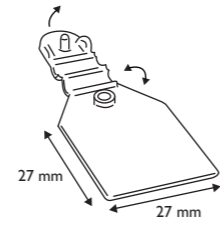

Butterfly Hook Stopper 扁形掛臂阻擋片

Code 編號	Material 物料	Color 顏色
R29	PE	White 白色

Price Tag 掛臂標籤牌

Code 編號	Dimension (mm) 尺寸(毫米)	Material 物料	Color 顏色
PEG17	45 x 29.3	PP	Semi-transparent 半透明

Price Tag 掛臂標籤牌

Code 編號	Dimension (mm) 尺寸(毫米)	Color 顏色
PEG25	39 x 22.6 x 6	White 白色

Price Tag 掛臂標籤牌

Code 編號	Dimension (mm) 尺寸(毫米)	Material 物料	Color 顏色
PEG26	27 x 27	PP	White 白色

Price Tag 掛臂標籤牌

Code 編號	Dimension (mm) 尺寸(毫米)	Material 物料	Color 顏色
PEG33	27 x 27	PP	Semi-Transparent 半透明

Price Tag Holder 標籤配件