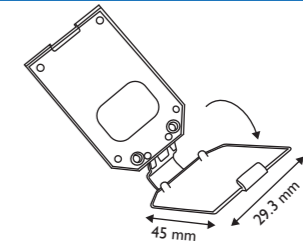

Price Tag 掛臂標籤牌

Code 編號	Dimension (mm) 尺寸(毫米)	Material 物料	Color 顏色
PEG17	45 x 29.3	PP	Semi-transparent 半透明