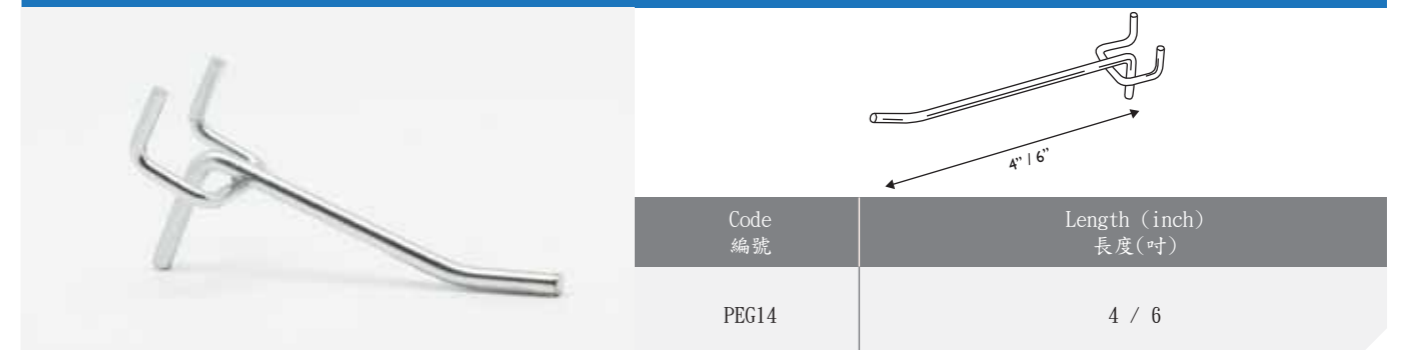

Metal Single Prong Hook 金屬單支掛臂

Code 編號	Length (inch) 長度(吋)
PEG14	4 / 6