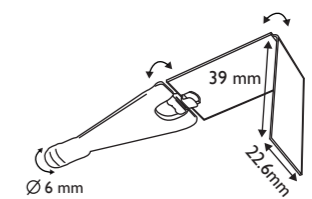

Butterfly Hook Stopper 扁形掛臂阻擋片

Code 編號	Material 物料	Color 顏色
R29	PE	White 白色

Price Tag 掛臂標籤牌

Code 編號	Dimension (mm) 尺寸(毫米)	Material 物料	Color 顏色
PEG17	45 x 29.3	PP	Semi-transparent 半透明

Price Tag 掛臂標籤牌

Code 編號	Dimension (mm) 尺寸(毫米)	Color 顏色
PEG25	39 x 22.6 x 6	White 白色