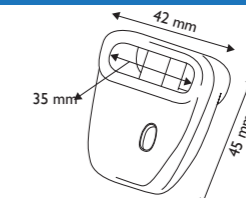

Double Prong Hook Lock 雙支掛臂防盜配件

Code 編號	Dimension (mm) 尺寸(毫米)	Material 物料	Color 顏色
PEG302	42 x 45	POM	Red 紅色