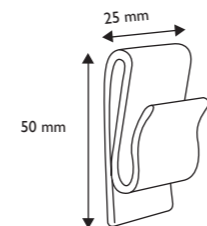

Metal Prong Hooks 金屬掛臂

Metal Power Wing Clip 金屬快速安裝掛鉤

Code 編號	Dimension (mm) 尺寸(毫米)
HP6M	43 x 25

Metal Single Prong Hook (White Base) 金屬單支掛臂 (白底)

Code 編號	Length (inch) 長度(吋)
HP28	5.5 / 8.5 / 10.5 / 13

Metal Single Prong Hook 單支掛臂

Code 編號	Length (inch) 長度(吋)
PEG14	4 / 6

Metal Double Prong Hook 雙支掛臂

Code 編號	Length (inch) 長度(吋)
PEG16	8

Metal Single Prong Hook 金屬單支掛臂

Code 編號	Length (inch) 長度(吋)
PEG304	6.5

Power Wing Clips - Net / Carton Shelf Hooks 快速安裝/網架掛鈎

Power Wing Clip 快速安裝掛鈎

Code 編號	Dimension (mm) 尺寸(毫米)	Material 物料	Color 顏色
HP2	30 x 30	PP / ABS / GFN	White 白色

Power Wing Clip 快速安裝掛鈎

Code 編號	Dimension (mm) 尺寸(毫米)	Material 物料	Color 顏色
HP4	50 x 25	PP	Black / White 黑色 / 白色

Power Wing Clip 快速安裝掛鈎

Code 編號	Dimension (mm) 尺寸(毫米)	Material 物料	Color 顏色
HP5	54 x 32	PP	Black / White 黑色 / 白色

Power Wing Clip 快速安裝掛鈎

Code 編號	Dimension (mm) 尺寸(毫米)	Material 物料	Color 顏色
HP6	43 x 24	PP	Black / White 黑色 / 白色