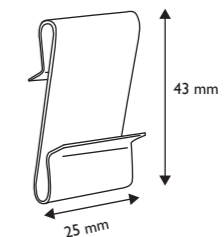

Power Wing Clip 快速安裝掛鈎

Code 編號	Dimension (mm) 尺寸(毫米)	Material 物料	Color 顏色
HP2	30 x 30	PP / ABS / GFN	White 白色

Power Wing Clip 快速安裝掛鈎

Code 編號	Dimension (mm) 尺寸(毫米)	Material 物料	Color 顏色
HP4	50 x 25	PP	Black / White 黑色 / 白色

Power Wing Clip 快速安裝掛鈎

Code 編號	Dimension (mm) 尺寸(毫米)	Material 物料	Color 顏色
HP5	54 x 32	PP	Black / White 黑色 / 白色

Power Wing Clip 快速安裝掛鈎

Code 編號	Dimension (mm) 尺寸(毫米)	Material 物料	Color 顏色
HP6	43 x 24	PP	Black / White 黑色 / 白色

Metal Power Wing Clip 金屬快速安裝掛鈎

Code 編號	Length (inch) 長度(吋)
HP6M	43 x 25

Net / Carton Shelf Hook 網架 / 紙板掛臂

Code 編號	Length (inch) 長度(吋)	Material 物料	Color 顏色
HP23	0.375	PP	Black / White 黑色 / 白色
HP33	0.7	PP	Black / White 黑色 / 白色