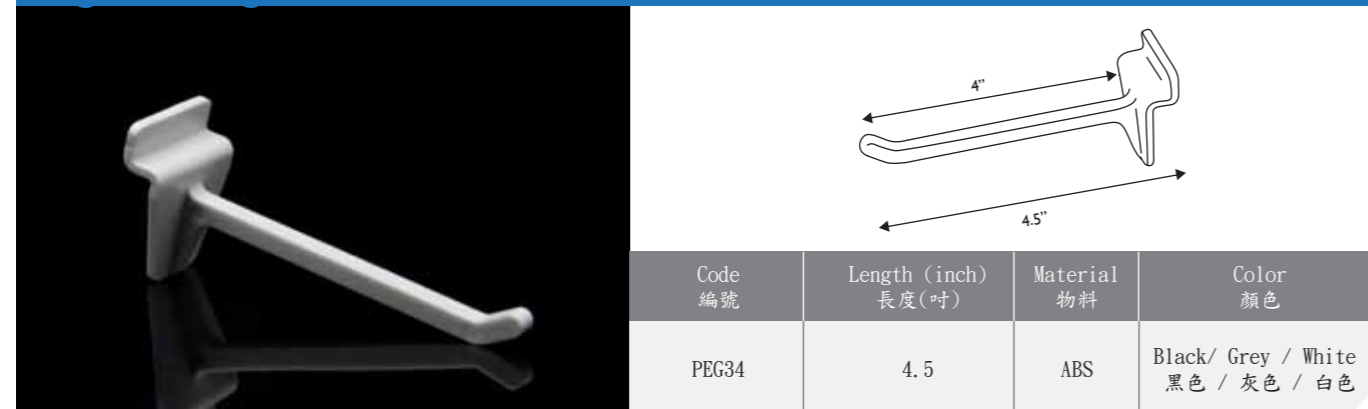

Single Prong Hook 單支掛臂

Code 編號	Length (inch) 長度(吋)	Material 物料	Color 顏色
PEG34	4.5	ABS	Black / Grey / White 黑色 / 灰色 / 白色