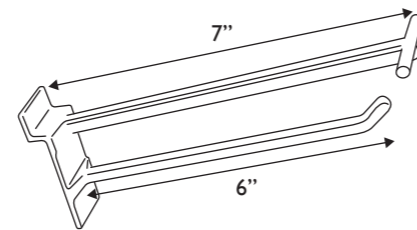

Twin Pegboard Hook 上下雙支掛臂 (可插入標籤牌 Can insert Label Holder)

Code 編號	Length (inch) 長度(吋)	Material 物料	Color 顏色
PEG316	7	ABS / GFN	Black / White 黑色 / 白色