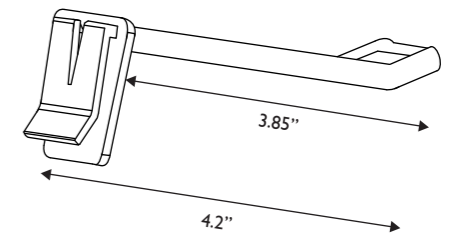

Double Prong Hook 雙支掛臂

Code 編號	Length (inch) 長度(吋)	Material 物料	Color 顏色
PEG320	4.2	GFN	Black / White 黑色 / 白色