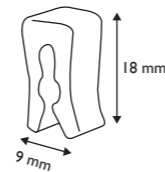

Hook Locks 掛臂防盜配件

Magnetic Lock Set 磁性掛臂鎖組合 (PEG300 + PEG301)

Magnetic Lock 磁力鎖

Code 編號	Dimension (mm) 尺寸(毫米)	Material 物料	Color 顏色
PEG300	5.7 x 39 x 19	ABS	Red 紅色

Magnetic Key / Opener 磁力開鎖器

Code 編號	Color 顏色
PEG301	Chromo 鉻色

Double Prong Hook Lock 雙支掛臂防盜配件

Code 編號	Wire Diameter (mm) 掛臂線徑(毫米)	Dimension (mm) 尺寸(毫米)	Material 物料	Color 顏色
PEG29	5 / 8	50 x 43	ABS	Black / Red 黑色 / 紅色

Double Prong Hook Lock 雙支掛臂防盜配件

Code 編號	Dimension (mm) 尺寸(毫米)	Material 物料	Color 顏色
PEG302	42 x 45	POM	Red 紅色

Inventory Control Units 產品阻擋配件

Stock Limiter 掛臂展示阻擋件

Code 編號	Dimension (mm) 尺寸(毫米)	Material 物料	Color 顏色
PEG20	10 x 30	PP	White 白色

Stock Limiter 掛臂展示阻擋件

Code 編號	Dimension (mm) 尺寸(毫米)	Material 物料	Color 顏色
PEG21	9 x 18	PE	Semi-transparent 半透明