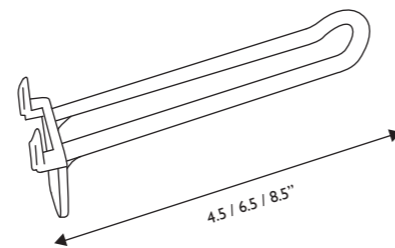

Double Prong Hook 雙支掛臂

Code 編號	Length (inch) 長度(吋)	Material 物料	Color 顏色
PR03	4.5 / 6.5 / 8.5	ABS	Black / White 黑色 / 白色