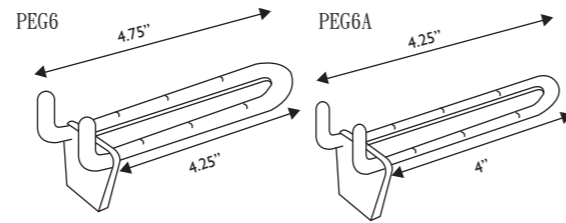

Double Prong Hooks 雙支掛臂

Double Prong Hook 雙支掛臂

Code 編號	Length (inch) 長度(吋)	Style 款式	Material 物料	Color 顏色
PEG6	4.75	Standard Style 標準型	ABS	Black / White 黑色 / 白色
PEG6A	4.25	Thinner Style 纖幼型	ABS	Black / White 黑色 / 白色
PEG7	6.75	Standard Style 標準型	ABS	Black / White 黑色 / 白色
PEG7A	6.375	Thinner Style 纖幼型	ABS	Black / White 黑色 / 白色
PEG8	8.625	Standard Style 標準型	ABS / GFN	Black / White 黑色 / 白色
PEG10N	10.5	Standard Style 標準型	GFN	Black / White 黑色 / 白色
PEG11N	11.5	Standard Style 標準型	GFN	Black / White 黑色 / 白色