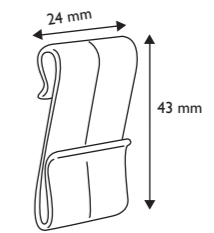

Code 編號	Length (inch) 長度(吋)
PEG14	4 / 6

Metal Double Prong Hook 雙支掛臂

Code 編號	Length (inch) 長度(吋)
PEG16	8

Metal Single Prong Hook 金屬單支掛臂

Code 編號	Length (inch) 長度(吋)
PEG304	6.5

Power Wing Clips - Net / Carton Shelf Hooks 快速安裝/網架掛鈎

Power Wing Clip 快速安裝掛鈎

Code 編號	Dimension (mm) 尺寸(毫米)	Material 物料	Color 顏色
HP2	30 x 30	PP / ABS / GFN	White 白色

Power Wing Clip 快速安裝掛鈎

Code 編號	Dimension (mm) 尺寸(毫米)	Material 物料	Color 顏色
HP4	50 x 25	PP	Black / White 黑色 / 白色

Power Wing Clip 快速安裝掛鈎

Code 編號	Dimension (mm) 尺寸(毫米)	Material 物料	Color 顏色
HP5	54 x 32	PP	Black / White 黑色 / 白色

Power Wing Clip 快速安裝掛鈎

Code 編號	Dimension (mm) 尺寸(毫米)	Material 物料	Color 顏色
HP6	43 x 24	PP	Black / White 黑色 / 白色

Metal Power Wing Clip 金屬快速安裝掛鈎

Code 編號	Length (inch) 長度(吋)
HP6M	43 x 25

Net / Carton Shelf Hook 網架 / 紙板掛臂

Code 編號	Length (inch) 長度(吋)	Material 物料	Color 顏色
HP23	0.375	PP	Black / White 黑色 / 白色
HP33	0.7	PP	Black / White 黑色 / 白色