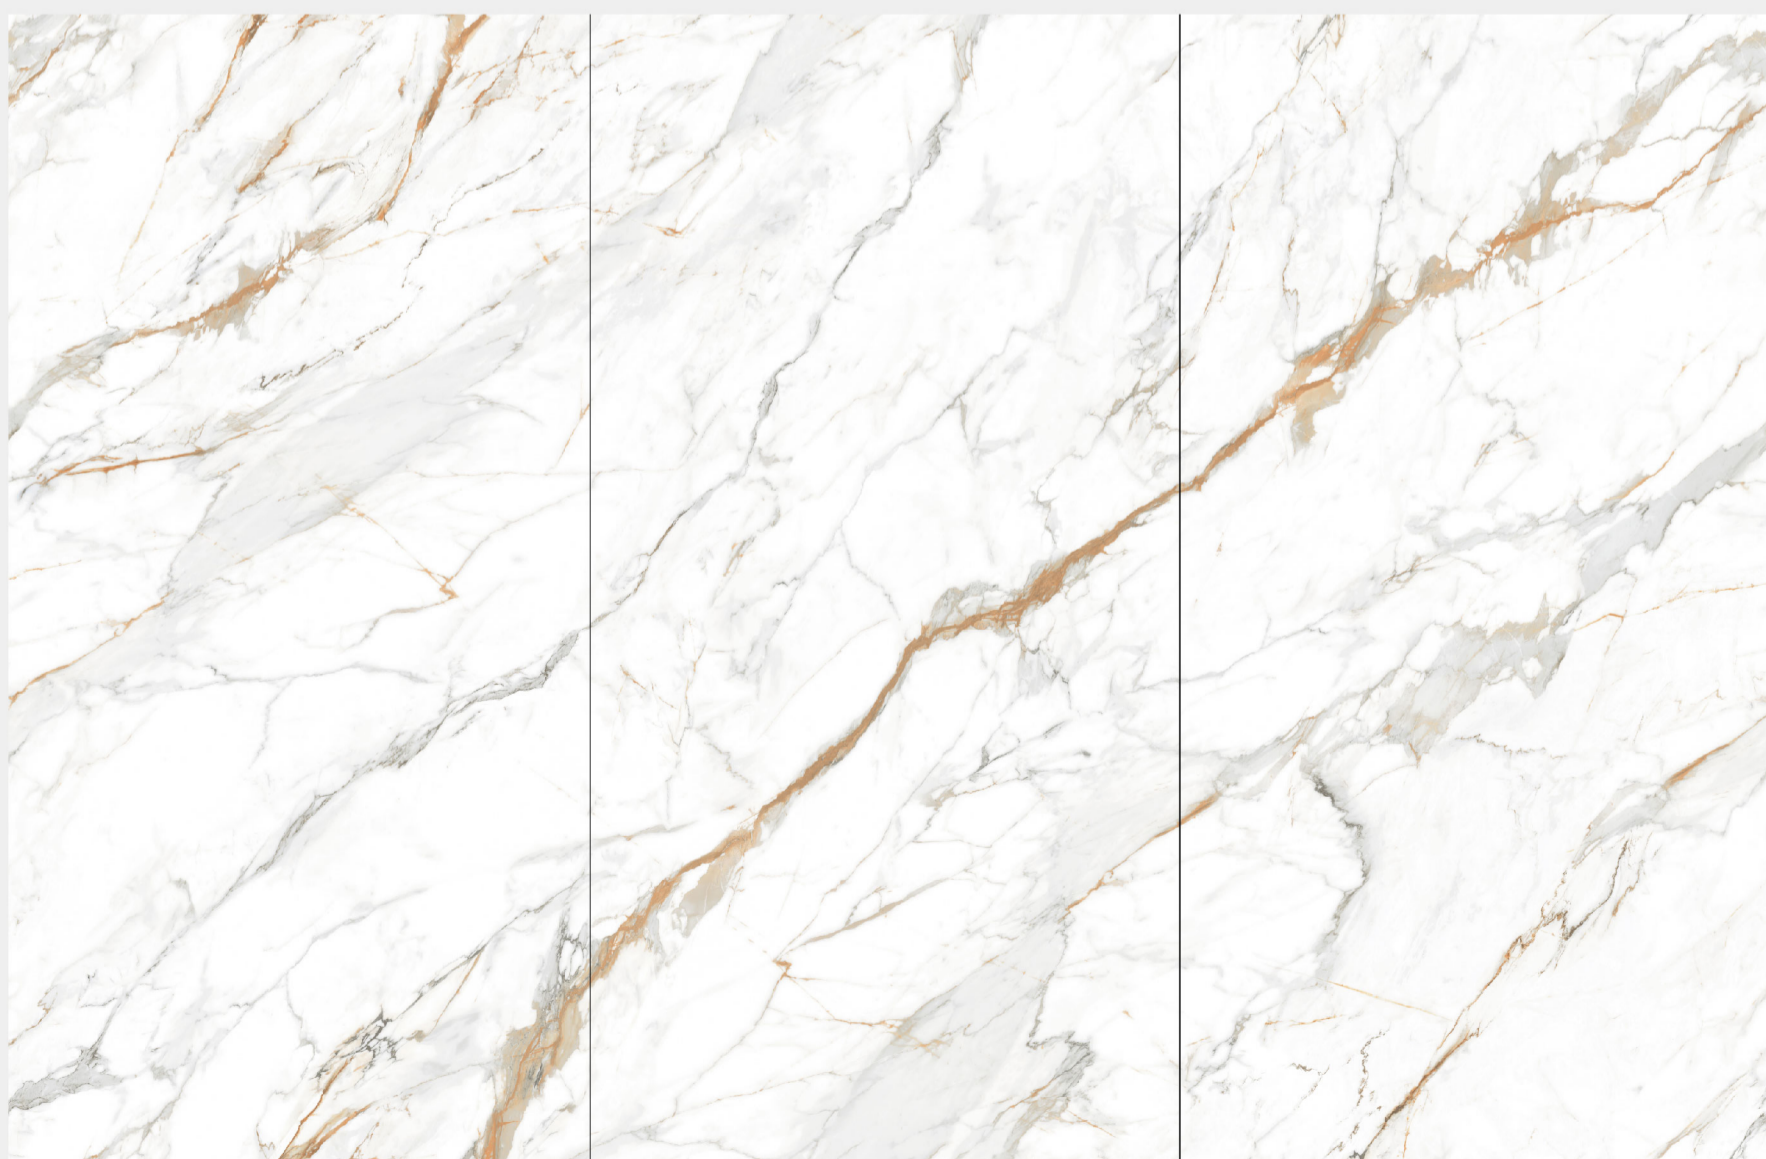

CALAGIN

卡拉拉金

编号：12S1632315A

面数：3面/上下左右无限连纹

工艺：干粒全抛亮光面

SIZE: 1600x3200x12mm

FACE: BOOKMATCH

CRAFT: CRYSTALLINE GLOSS

3