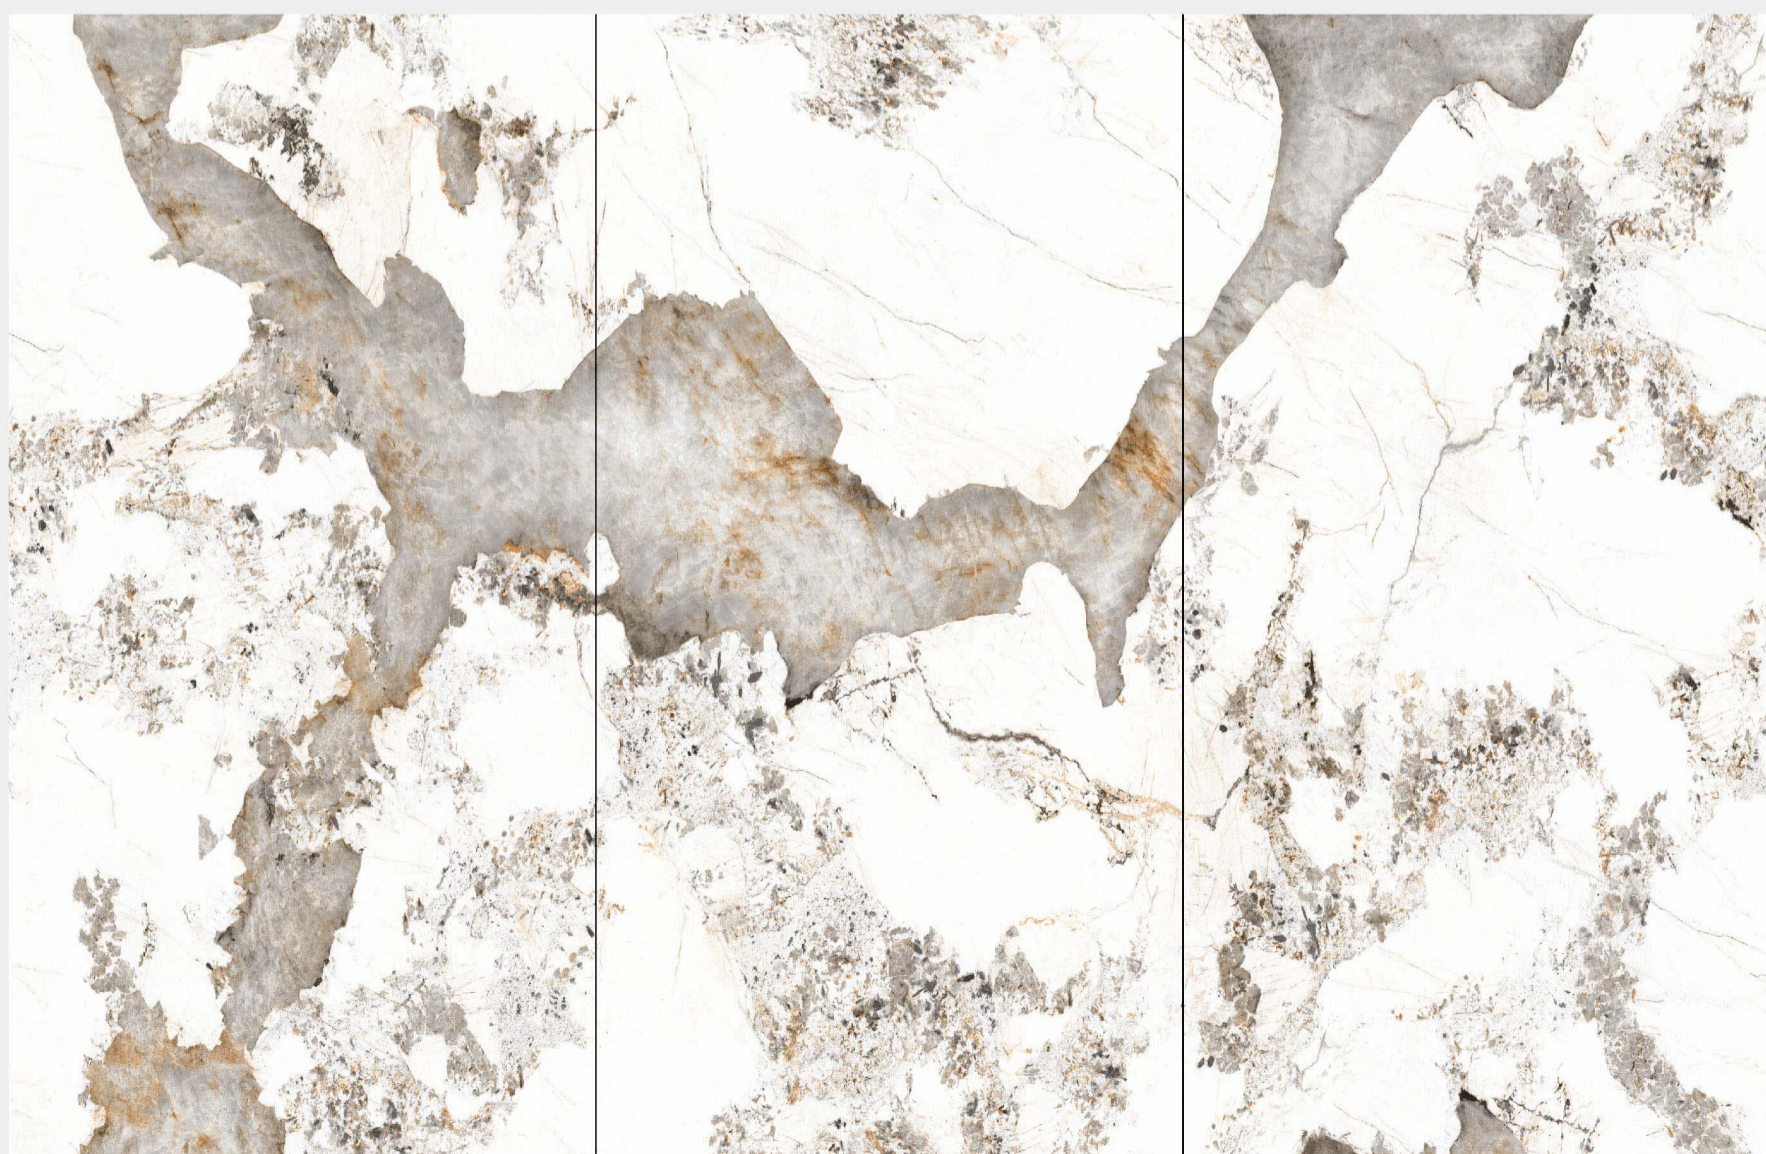

面数：3面/上下左右无限连纹

FACE：BOOKMATCH

工艺：干粒全抛亮光面

CRAFT：CRYSTALLINE GLOSS

3

CARVE FISH MAW GOLD

雕刻鱼肚金

编号：12S1632318A