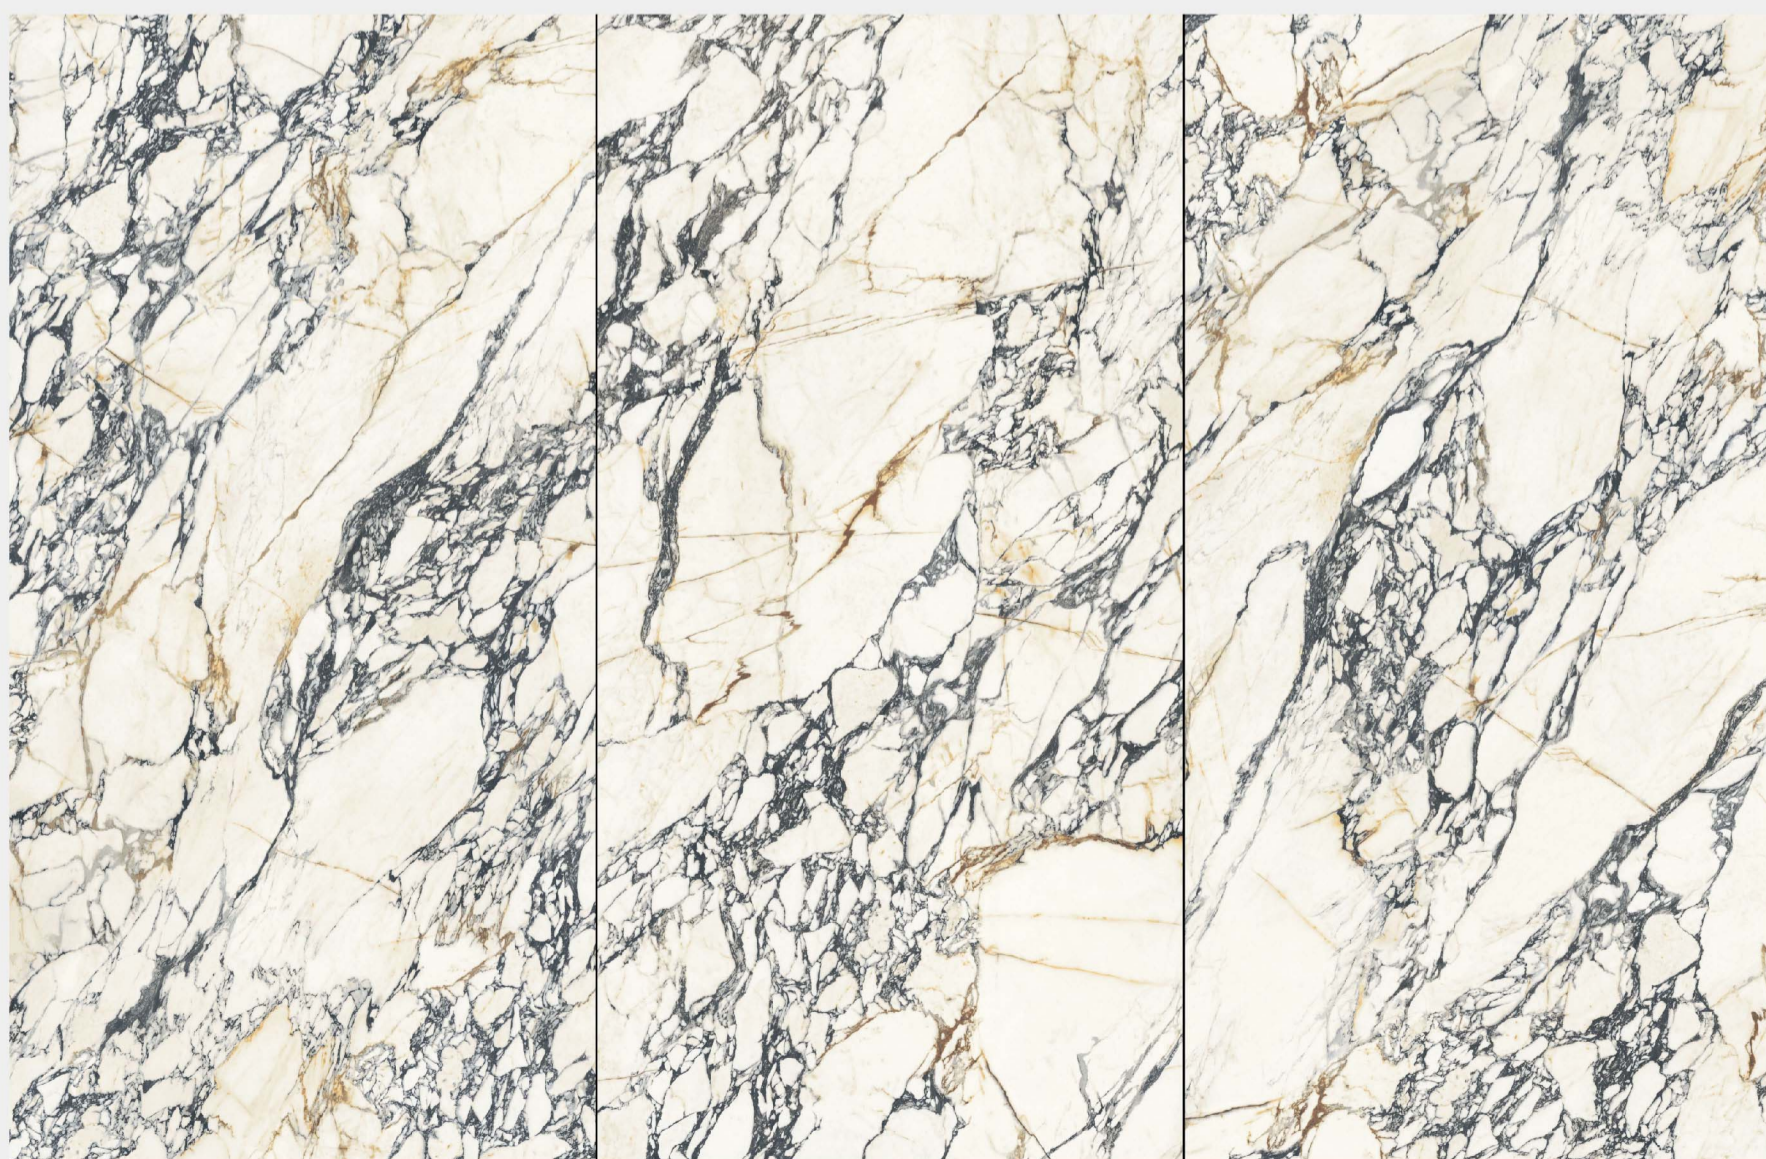

BULGARI GOLD

宝格丽金

编号：12S1632307A

面数：3面/混铺

工艺：干粒全抛亮光面

SIZE：1600x3200x12mm

FACE：3 FACES RANDOMLY

CRAFT：CRYSTALLINE GLOSS

3