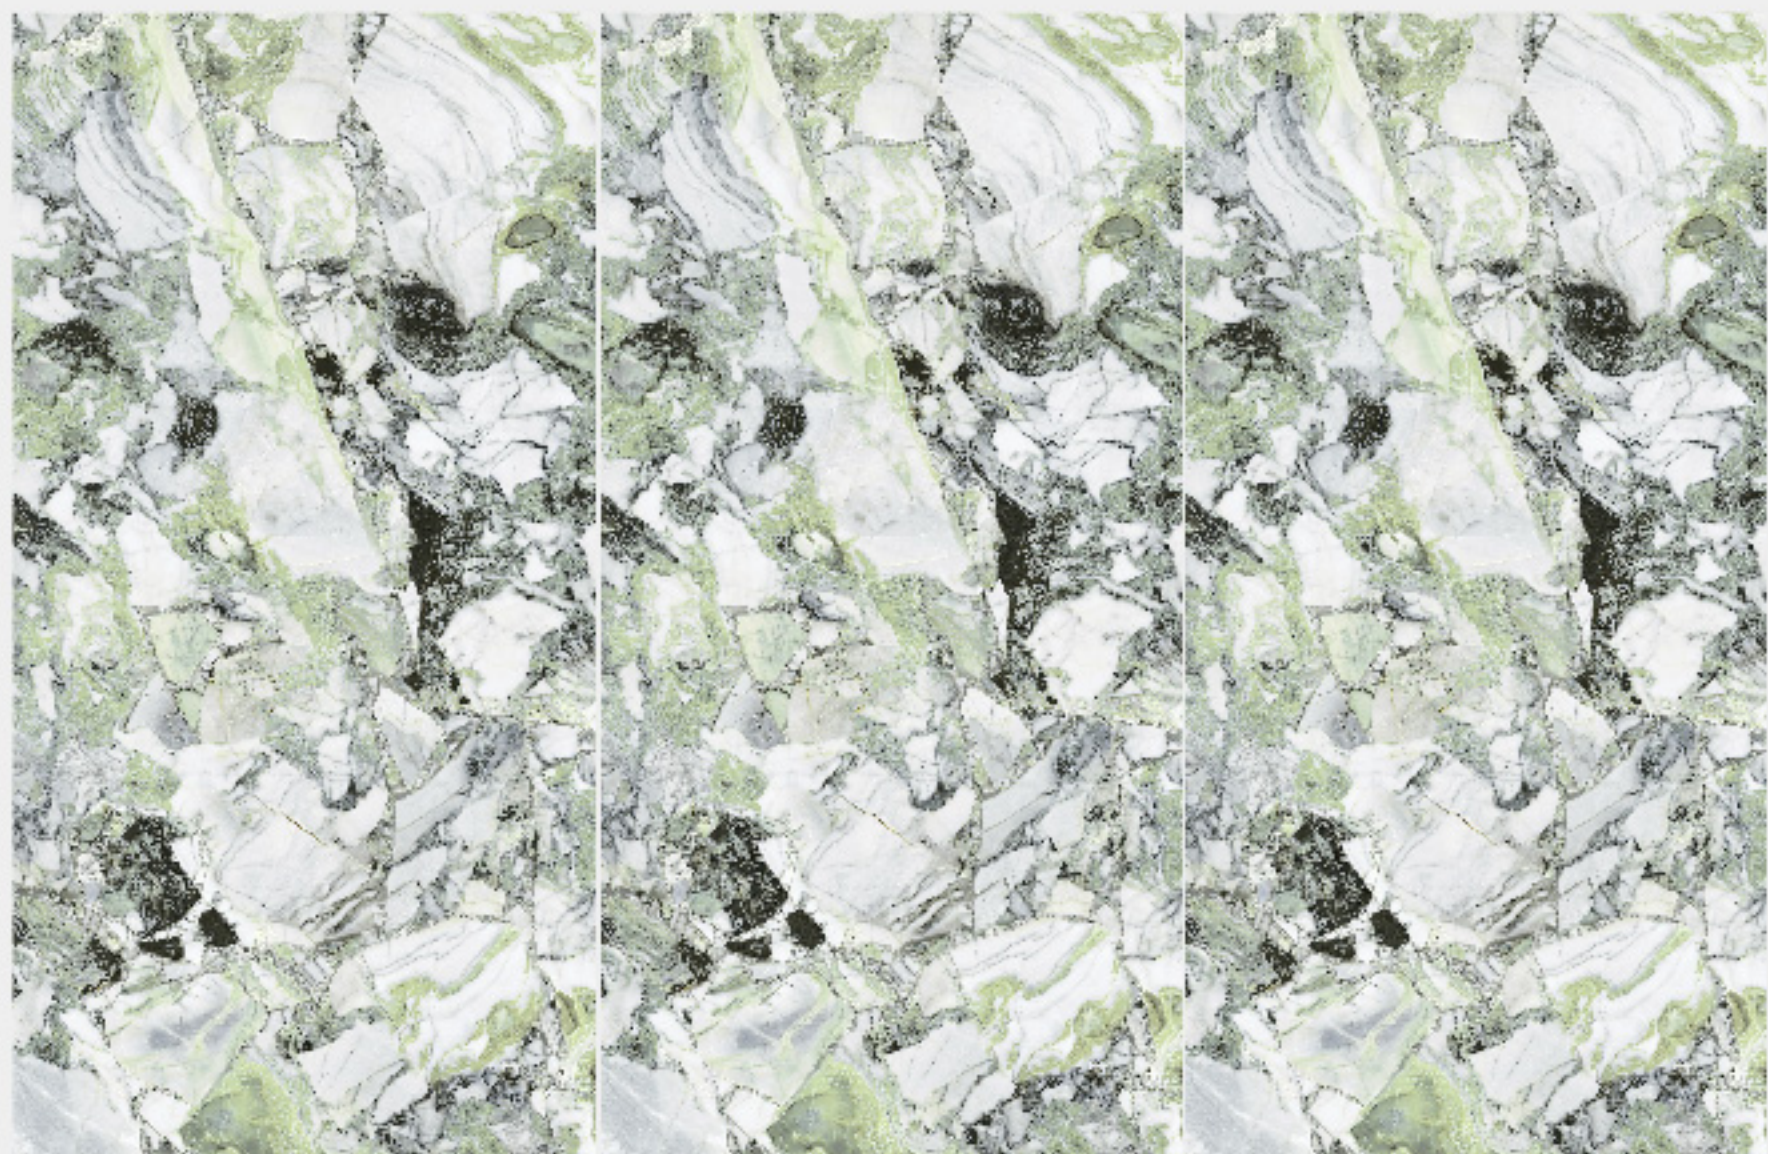

NEW COLD JADE

新冷翡翠

编号: 12S1632333C

面数: 1面/混铺

工艺: 干粒全抛亮光面

SIZE: 1600x3200x12mm

FACE: SINGLE FACE RANDOMLY

CRAFT: CRYSTALLINE GLOSS

1