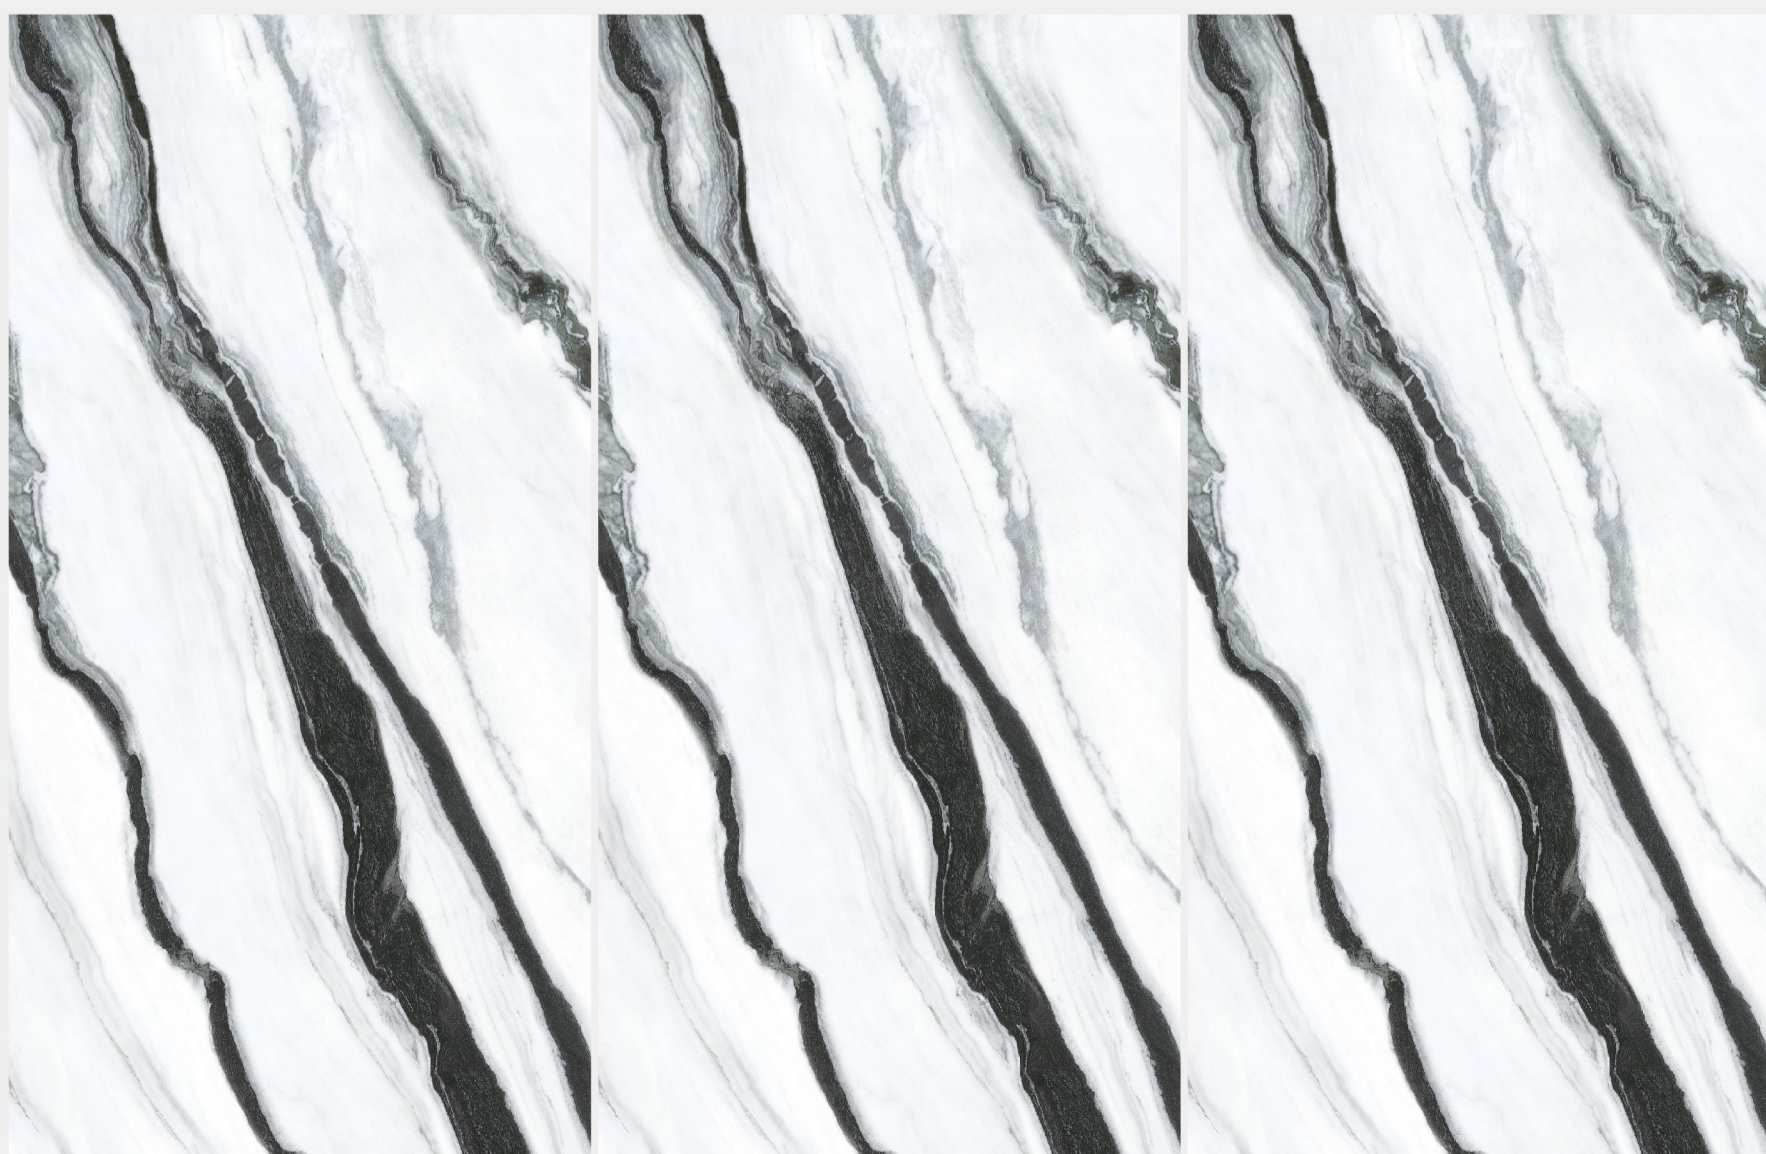

PANDA WHITE

熊猫白

编号：12S1632304A

面数：1面/混铺

工艺：干粒全抛亮光面

SIZE: 1600x3200x12mm

FACE: SINGLE FACE RANDOMLY

CRAFT: CRYSTALLINE GLOSS

1