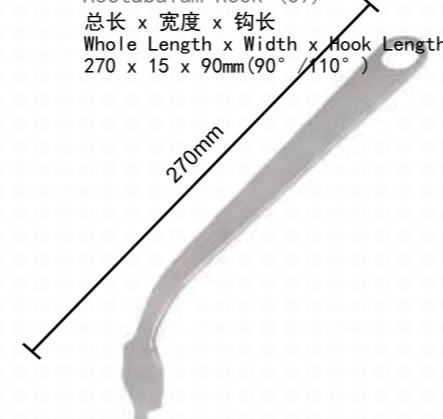

Acetabulum Hook (38)  
总长 x 宽度  
Whole Length x Width  
280 x 20mm  
280 x 28mm

Q8-58  
**髌臼拉钩(三十九)**

Acetabulum Hook (39)  
总长 x 宽度 x 钩长  
Whole Length x Width x Hook Length  
270 x 15 x 90mm(90°/110°)

Q8-65  
**髌臼拉钩(四十六)**

Acetabulum Hook (46)  
总长 x 宽度 x 钩深  
Whole Length x Width x Hook Depth  
308 x 12 x 80mm  
308 x 18 x 80mm  
308 x 22 x 80mm

Q8-66  
**髌臼拉钩(四十七)**

Acetabulum Hook (47)  
总长 x 宽度 x 钩深  
Whole Length x Width x Hook Depth  
300 x 20 x 159mm

Q8-67  
**髌臼拉钩(四十八)**

Acetabulum Hook (48)  
总长 x 宽度  
Whole Length x Width  
262 x 10mm

Q8-59  
**髌臼拉钩(四十)**

Acetabulum Hook (40)  
总长 x 宽度  
Whole Length x Width  
280 x 12mm

Q8-60  
**髌臼拉钩(四十一)**

Acetabulum Hook (41)  
总长 x 宽度 x 钩深  
Whole Length x Width x Hook Depth  
300 x 24 x 32mm

Q8-61  
**髌臼拉钩(四十二)**

Acetabulum Hook (42)  
总长 x 宽度  
Whole Length x Width  
270 x 30mm

Q8-68  
**髌臼拉钩(四十九)**

Acetabulum Hook (49)  
总长 x 宽度  
Whole Length x Width  
320 x 19mm

Q8-69  
**髌臼拉钩(五十)**

Acetabulum Hook (50)