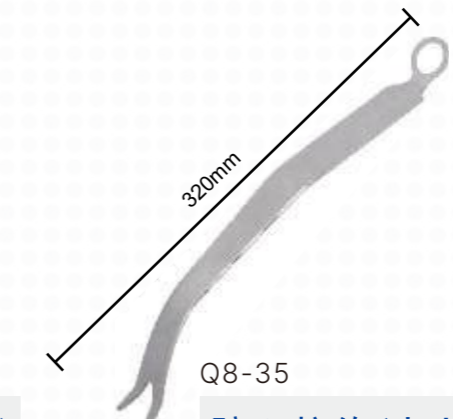

Acetabulum Hook (6)  
总长 x 宽度 x 钩深  
Whole Length x Width x Hook Depth  
380 x 27 x 35mm

Q8-31

**髌臼拉钩(十三)**

Acetabulum Hook (13)  
总长 x 宽度 x 钩深  
Whole Length x Width x Hook Depth  
255 x 35 x 42mm

Q8-32

**髌臼拉钩(十四)**

Acetabulum Hook (14)  
总长 x 宽度 x 钩深  
Whole Length x Width x Hook Depth  
290 x 22 x 40mm

Q8-33

**髌臼拉钩(十五)**

Acetabulum Hook (15)  
总长 x 宽度 x 钩深  
Whole Length x Width x Hook Depth  
290 x 21 x 48mm

Q8-25

**髌臼拉钩(七)**

Acetabulum Hook (7)  
总长 x 宽度  
Whole Length x Width  
230 x 18mm

Q8-26

**髌臼拉钩(八)**

Acetabulum Hook (8)  
总长 x 宽度  
Whole Length x Width  
270 x 18mm

Q8-27

**髌臼拉钩(九)**

Acetabulum Hook (9)  
总长 x 宽度 x 钩深  
Whole Length x Width x Hook Depth  
460 x 18 x 125mm  
420 x 18 x 75mm  
290 x 18 x 90mm

Q8-34

**髌臼拉钩(十六)**

Acetabulum Hook (16)  
总长 x 宽度  
Whole Length x Width  
280 x 40mm

Q8-35

**髌臼拉钩(十七)**

Acetabulum Hook (17)  
总长 x 宽度 x 钩深  
Whole Length x Width x Hook Depth  
320 x 30 x 75mm

Q8-36

**粗隆撬(十八)**