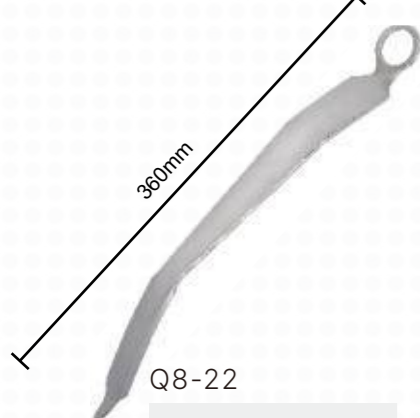

**髌臼拉钩(二)**

Acetabulum Hook (2)  
总长 x 宽度 x 钩深  
Whole Length x Width x Hook Depth  
235 x 18 x 22mm

Q8-21

**髌臼拉钩(三)**

Acetabulum Hook (3)  
总长 x 宽度  
Whole Length x Width  
230 x 18mm

Q8-28

**髌臼拉钩(十)**

Acetabulum Hook (10)  
总长 x 宽度  
Whole Length x Width 340 x 34mm

Q8-29

**髌臼拉钩(十一)**

Acetabulum Hook (11)  
总长 x 宽度 x 钩深  
Whole Length x Width x Hook Depth  
350 x 40 x 159mm

Q8-30

**髌臼拉钩(十二)**

Acetabulum Hook (12)  
总长 x 宽度  
Whole Length x Width  
320 x 38mm

Q8-22

**髌臼拉钩(四)**

Acetabulum Hook (4)  
总长 x 宽度 x 钩长  
Whole Length x Width x Hook Length  
360 x 18 x 125mm

Q8-23

**髌臼拉钩(五)**

Acetabulum Hook (5)  
总长 x 宽度 x 钩深  
Whole Length x Width x Hook Depth  
290 x 18 x 25mm

Q8-24

**髌臼拉钩(六)**

Acetabulum Hook (6)  
总长 x 宽度 x 钩深  
Whole Length x Width x Hook Depth  
380 x 27 x 35mm

Q8-31

**髌臼拉钩(十三)**

Acetabulum Hook (13)  
总长 x 宽度 x 钩深  
Whole Length x Width x Hook Depth  
255 x 35 x 42mm

Q8-32

**髌臼拉钩(十四)**