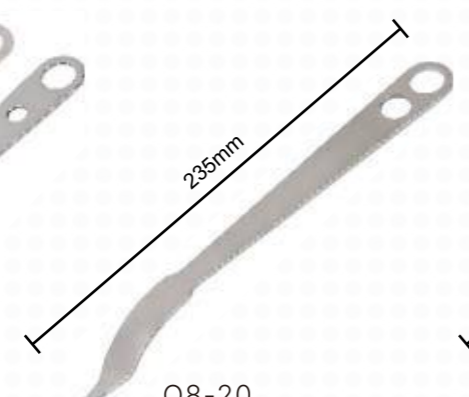

Q8-09  
**硬膜囊拉钩**

Dural Sac Hook Retractor  
头宽 (Width): 6、8、10、12mm

Q8-16  
**骨钩**

Bone Hook  
总长x弧度  
Whole Length x Radian  
265 x R11 (大号 Large)  
250 x R8 (小号 Small)

Q8-17  
**腹腔S型拉钩**

Abdominal Cavity Type-S Hook  
总长x钩深  
Whole Length x Hook  
204 x 42mm (大号 Large)  
198 x 39mm (小号 Small)

Q8-18  
**半月板拉钩**

Meniscus Hook  
总长x钩深  
Whole Length x Hook  
175 x 45mm

Q8  
Hook

Q8  
Hook

Q8-19

**髌臼拉钩(一)**

Acetabulum Hook (1)  
规格 (Specification)  
16mm、25mm、30mm、42mm

Q8-20

**髌臼拉钩(二)**

Acetabulum Hook (2)  
总长 x 宽度 x 钩深  
Whole Length x Width x Hook Depth  
235 x 18 x 22mm

Q8-21

**髌臼拉钩(三)**

Acetabulum Hook (3)  
总长 x 宽度  
Whole Length x Width  
230 x 18mm

Q8-28

**髌臼拉钩(十)**

Acetabulum Hook (10)  
总长 x 宽度  
Whole Length x Width 340 x 34mm

Q8-29

**髌臼拉钩(十一)**

Acetabulum Hook (11)  
总长 x 宽度 x 钩深  
Whole Length x Width x Hook Depth  
350 x 40 x 159mm

Q8-30

**髌臼拉钩(十二)**

Acetabulum Hook (12)  
总长 x 宽度  
Whole Length x Width  
320 x 38mm

Q8-22

**髌臼拉钩(四)**