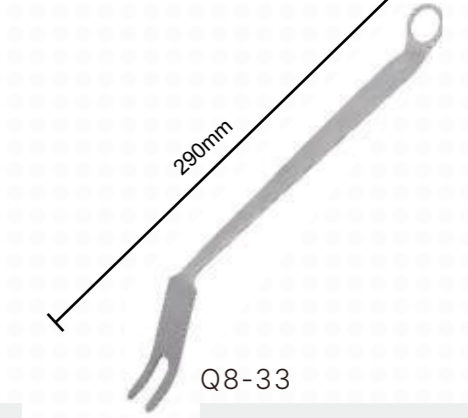

Acetabulum Hook (4)  
总长 x 宽度 x 钩长  
Whole Length x Width x Hook Length  
360 x 18 x 125mm

Q8-23

**髌臼拉钩(五)**

Acetabulum Hook (5)  
总长 x 宽度 x 钩深  
Whole Length x Width x Hook Depth  
290 x 18 x 25mm

Q8-24

**髌臼拉钩(六)**

Acetabulum Hook (6)  
总长 x 宽度 x 钩深  
Whole Length x Width x Hook Depth  
380 x 27 x 35mm

Q8-31

**髌臼拉钩(十三)**

Acetabulum Hook (13)  
总长 x 宽度 x 钩深  
Whole Length x Width x Hook Depth  
255 x 35 x 42mm

Q8-32

**髌臼拉钩(十四)**

Acetabulum Hook (14)  
总长 x 宽度 x 钩深  
Whole Length x Width x Hook Depth  
290 x 22 x 40mm

Q8-33

**髌臼拉钩(十五)**

Acetabulum Hook (15)  
总长 x 宽度 x 钩深  
Whole Length x Width x Hook Depth  
290 x 21 x 48mm

Q8-25

**髌臼拉钩(七)**

Acetabulum Hook (7)  
总长 x 宽度  
Whole Length x Width  
230 x 18mm

Q8-26

**髌臼拉钩(八)**

Acetabulum Hook (8)  
总长 x 宽度  
Whole Length x Width  
270 x 18mm

Q8-27

**髌臼拉钩(九)**

Acetabulum Hook (9)  
总长 x 宽度 x 钩深  
Whole Length x Width x Hook Depth  
460 x 18 x 125mm  
420 x 18 x 75mm  
290 x 18 x 90mm