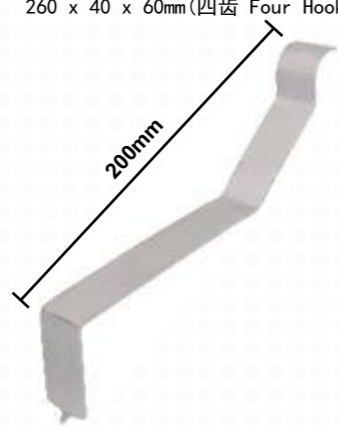

Q8-03  
**双头肌肉拉钩**

Double Head Hook Retractor  
总长x齿宽x钩深  
Whole Length x Hook Width x Hook Depth  
220 x (42, 22) x (85, 65)mm (大号 Large)  
220 x (30, 10) x (48, 37)mm (小号 Small)

Q8-10  
**神经根拉钩**

Nerve Root Hook Retractor  
弯度 (Curvature): 90°、180°、130°  
刃宽 (Blade Width): 3mm、5mm、7mm

Q8-11  
**薄片拉钩**

Thin Slices Hook  
头宽 (Width): 8、10、13mm

Q8-12  
**神经拉钩(新型)**

Nerve Hook (New)  
头宽 (Width): 20mm

Q8-04  
**椎板拉钩**

Vertebral Hook Retractor  
总长 x 宽厚 x 钩深  
Whole Length x Width x Hook Depth  
220 x 27 x 95mm (大号 Large)  
195 x 23 x 82mm (中号 Medium)  
190 x 20 x 70mm (小号 Small)

Q8-05  
**椎板拉钩(上翘型)**

Vertebral Hook Retractor (Upturned)  
总长 x 宽厚 x 钩深  
Whole Length x Width x Hook Depth  
200 x 25 x 60mm  
200 x 25 x 70mm  
200 x 25 x 80mm

Q8-06  
**颈椎拉钩**

Cervical Hook Retractor  
总长 x 宽厚 x 钩深  
Whole Length x Width x Hook Depth  
195 x 25 x 57mm (大号 Large)  
175 x 25 x 50mm (小号 Small)

Q8-13  
**单头拉钩**

Single Hook  
总长x头宽x钩深  
Whole Length x Width x Hook Depth  
263 x 28.5 x 40mm  
263 x 28.5 x 60mm  
263 x 28.5 x 80mm

Q8-14  
**骨撬**

Bone Pry  
总长 x 头宽  
Whole Length x Width  
160 x 25mm (小号 Small)  
160 x 30mm (小号 Large)