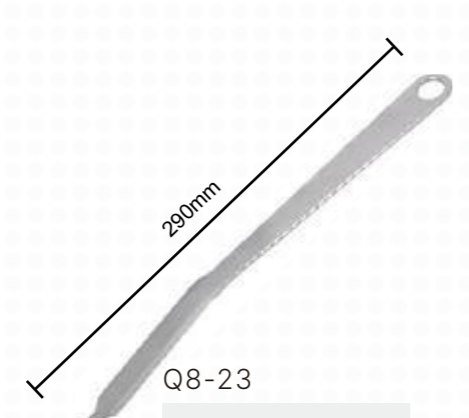

**髌臼拉钩(二)**

Acetabulum Hook (2)  
总长 x 宽度 x 钩深  
Whole Length x Width x Hook Depth  
235 x 18 x 22mm

Q8-21

**髌臼拉钩(三)**

Acetabulum Hook (3)  
总长 x 宽度  
Whole Length x Width  
230 x 18mm

Q8-28

**髌臼拉钩(十)**

Acetabulum Hook (10)  
总长 x 宽度  
Whole Length x Width 340 x 34mm

Q8-29

**髌臼拉钩(十一)**

Acetabulum Hook (11)  
总长 x 宽度 x 钩深  
Whole Length x Width x Hook Depth  
350 x 40 x 159mm

Q8-30

**髌臼拉钩(十二)**

Acetabulum Hook (12)  
总长 x 宽度  
Whole Length x Width  
320 x 38mm

Q8-22

**髌臼拉钩(四)**

Acetabulum Hook (4)  
总长 x 宽度 x 钩长  
Whole Length x Width x Hook Length  
360 x 18 x 125mm

Q8-23

**髌臼拉钩(五)**

Acetabulum Hook (5)  
总长 x 宽度 x 钩深  
Whole Length x Width x Hook Depth  
290 x 18 x 25mm

Q8-24

**髌臼拉钩(六)**

Acetabulum Hook (6)  
总长 x 宽度 x 钩深  
Whole Length x Width x Hook Depth  
380 x 27 x 35mm

Q8-31

**髌臼拉钩(十三)**

Acetabulum Hook (13)  
总长 x 宽度 x 钩深  
Whole Length x Width x Hook Depth  
255 x 35 x 42mm

Q8-32

**髌臼拉钩(十四)**