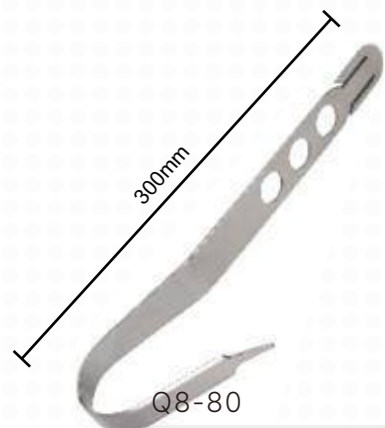

Acetabulum Hook (54)  
总长 x 宽度 x 钩深  
Whole Length x Width x Hook Depth  
205 x 20 x 60mm

Q8  
Hook

Q8  
Hook

Q8-74

**髌臼拉钩(五十五)**

Acetabulum Hook (55)

Q8-75

**髌臼拉钩(五十六)**

**髌臼拉钩(五十九)**

Acetabulum Hook (59)

Q8-79

**髌臼拉钩(六十)**

Acetabulum Hook (60)

Q8-80

**膝关节拉钩 I**

Knee Joint Hool I  
总长 x 宽度  
Whole Length x Width  
300 x 30mm

Q8-81

**膝关节拉钩 II**

Knee Joint Hool II  
总长 x 宽度  
Whole Length x Width  
300 x 25mm

Q8-82

**Z型拉钩**

Type-Z Hook  
总长 x 宽度 x 钩深  
Whole Length x Width x Hook Depth  
220 x 11 x 10mm

Q8-83

**髌臼拉钩**

Acetabulum Hook  
总长 x 宽度 x 钩深  
Whole Length x Width x Hook Depth  
265 x 30 x 100mm

Q8-84

**弯型拉钩**

Curved Retractor  
总长 x 钩深  
Whole Length x Hook Depth  
165 x 100mm

Q8-85

**提骨钩**

Bone Hook  
总长 270mm  
Whole Length 270mm  
Left, Right