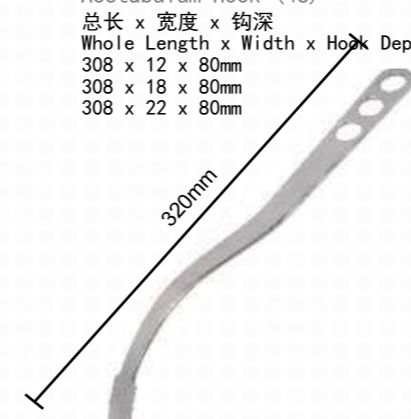

Acetabulum Hook (38)  
总长 x 宽度  
Whole Length x Width  
280 x 20mm  
280 x 28mm

Q8-58  
**髌臼拉钩(三十九)**

Acetabulum Hook (39)  
总长 x 宽度 x 钩长  
Whole Length x Width x Hook Length  
270 x 15 x 90mm(90°/110°)

Q8-65  
**髌臼拉钩(四十六)**

Acetabulum Hook (46)  
总长 x 宽度 x 钩深  
Whole Length x Width x Hook Depth  
308 x 12 x 80mm  
308 x 18 x 80mm  
308 x 22 x 80mm

Q8-66  
**髌臼拉钩(四十七)**

Acetabulum Hook (47)  
总长 x 宽度 x 钩深  
Whole Length x Width x Hook Depth  
300 x 20 x 159mm

Q8-67  
**髌臼拉钩(四十八)**

Acetabulum Hook (48)  
总长 x 宽度  
Whole Length x Width  
262 x 10mm

Q8-59  
**髌臼拉钩(四十)**

Acetabulum Hook (40)  
总长 x 宽度  
Whole Length x Width  
280 x 12mm

Q8-60  
**髌臼拉钩(四十一)**

Acetabulum Hook (41)  
总长 x 宽度 x 钩深  
Whole Length x Width x Hook Depth  
300 x 24 x 32mm

Q8-61  
**髌臼拉钩(四十二)**

Acetabulum Hook (42)  
总长 x 宽度  
Whole Length x Width  
270 x 30mm

Q8-68  
**髌臼拉钩(四十九)**

Acetabulum Hook (49)  
总长 x 宽度  
Whole Length x Width  
320 x 19mm

Q8-69  
**髌臼拉钩(五十)**

Acetabulum Hook (50)