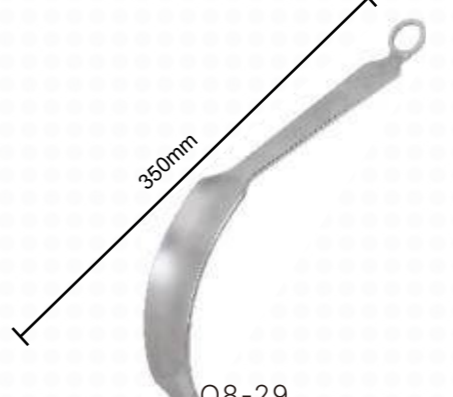

Q8-18  
**半月板拉钩**

Meniscus Hook  
总长x钩深  
Whole Length x Hook  
175 x 45mm

Q8  
Hook

Q8  
Hook

Q8-19

**髌臼拉钩(一)**

Acetabulum Hook (1)  
规格 (Specification)  
16mm、25mm、30mm、42mm

Q8-20

**髌臼拉钩(二)**

Acetabulum Hook (2)  
总长 x 宽度 x 钩深  
Whole Length x Width x Hook Depth  
235 x 18 x 22mm

Q8-21

**髌臼拉钩(三)**

Acetabulum Hook (3)  
总长 x 宽度  
Whole Length x Width  
230 x 18mm

Q8-28

**髌臼拉钩(十)**

Acetabulum Hook (10)  
总长 x 宽度  
Whole Length x Width 340 x 34mm

Q8-29

**髌臼拉钩(十一)**

Acetabulum Hook (11)  
总长 x 宽度 x 钩深  
Whole Length x Width x Hook Depth  
350 x 40 x 159mm

Q8-30

**髌臼拉钩(十二)**

Acetabulum Hook (12)  
总长 x 宽度  
Whole Length x Width  
320 x 38mm

Q8-22

**髌臼拉钩(四)**

Acetabulum Hook (4)  
总长 x 宽度 x 钩长  
Whole Length x Width x Hook Length  
360 x 18 x 125mm

Q8-23

**髌臼拉钩(五)**

Acetabulum Hook (5)  
总长 x 宽度 x 钩深  
Whole Length x Width x Hook Depth  
290 x 18 x 25mm

Q8-24

**髌臼拉钩(六)**