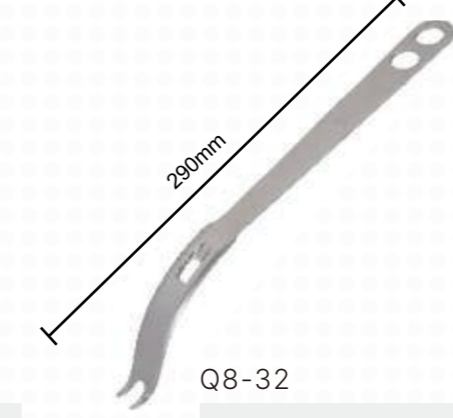

**髌臼拉钩(二)**

Acetabulum Hook (2)  
总长 x 宽度 x 钩深  
Whole Length x Width x Hook Depth  
235 x 18 x 22mm

Q8-21

**髌臼拉钩(三)**

Acetabulum Hook (3)  
总长 x 宽度  
Whole Length x Width  
230 x 18mm

Q8-28

**髌臼拉钩(十)**

Acetabulum Hook (10)  
总长 x 宽度  
Whole Length x Width 340 x 34mm

Q8-29

**髌臼拉钩(十一)**

Acetabulum Hook (11)  
总长 x 宽度 x 钩深  
Whole Length x Width x Hook Depth  
350 x 40 x 159mm

Q8-30

**髌臼拉钩(十二)**

Acetabulum Hook (12)  
总长 x 宽度  
Whole Length x Width  
320 x 38mm

Q8-22

**髌臼拉钩(四)**

Acetabulum Hook (4)  
总长 x 宽度 x 钩长  
Whole Length x Width x Hook Length  
360 x 18 x 125mm

Q8-23

**髌臼拉钩(五)**

Acetabulum Hook (5)  
总长 x 宽度 x 钩深  
Whole Length x Width x Hook Depth  
290 x 18 x 25mm

Q8-24

**髌臼拉钩(六)**

Acetabulum Hook (6)  
总长 x 宽度 x 钩深  
Whole Length x Width x Hook Depth  
380 x 27 x 35mm

Q8-31

**髌臼拉钩(十三)**

Acetabulum Hook (13)  
总长 x 宽度 x 钩深  
Whole Length x Width x Hook Depth  
255 x 35 x 42mm

Q8-32

**髌臼拉钩(十四)**