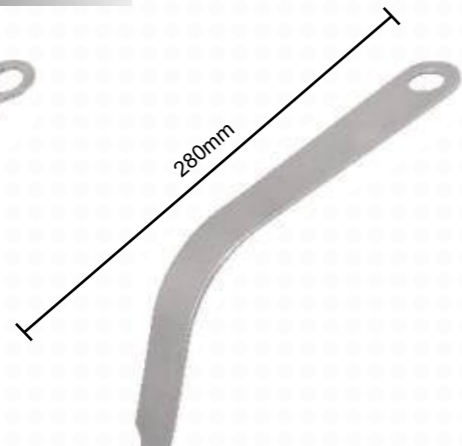

Q8-44  
**髌臼拉钩(二十六)**

Acetabulum Hook (26)  
总长 x 宽度 x 钩深  
Whole Length x Width x Hook Depth  
220 x 8 x 16mm

Q8-45  
**髌臼拉钩(二十七)**

Acetabulum Hook (27)  
总长 x 宽度 x 钩深  
Whole Length x Width x Hook Depth  
220 x 5 x 140°

Q8-53  
**髌臼拉钩(三十四)**

Acetabulum Hook (34)  
总长 x 宽度 x 钩深  
Whole Length x Width x Hook Depth  
343 x 27 x 27mm

Q8-54  
**髌臼拉钩(三十五)**

Acetabulum Hook (35)  
总长 x 宽度 x 钩深  
Whole Length x Width x Hook Depth  
255 x 22 x 16mm  
290 x 33 x 42mm

Q8-55  
**髌臼拉钩(三十六)**

Acetabulum Hook (36)  
总长 x 宽度  
Whole Length x Width  
275 x 32mm

Q8  
Hook

Q8  
Hook

Q8-56  
**髌臼拉钩(三十七)**

Acetabulum Hook (37)  
总长 x 宽度  
Whole Length x Width  
280 x 28mm

Q8-57  
**髌臼拉钩(三十八)**

Acetabulum Hook (38)  
总长 x 宽度  
Whole Length x Width  
280 x 20mm  
280 x 28mm

Q8-58  
**髌臼拉钩(三十九)**

Acetabulum Hook (39)  
总长 x 宽度 x 钩长  
Whole Length x Width x Hook Length  
270 x 15 x 90mm(90°/110°)