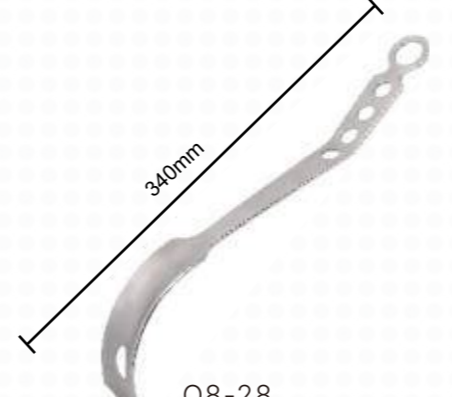

Q8-18  
**半月板拉钩**

Meniscus Hook  
总长x钩深  
Whole Length x Hook  
175 x 45mm

Q8  
Hook

Q8  
Hook

Q8-19

**髌臼拉钩(一)**

Acetabulum Hook (1)  
规格 (Specification)  
16mm、25mm、30mm、42mm

Q8-20

**髌臼拉钩(二)**

Acetabulum Hook (2)  
总长 x 宽度 x 钩深  
Whole Length x Width x Hook Depth  
235 x 18 x 22mm

Q8-21

**髌臼拉钩(三)**

Acetabulum Hook (3)  
总长 x 宽度  
Whole Length x Width  
230 x 18mm

Q8-28

**髌臼拉钩(十)**

Acetabulum Hook (10)  
总长 x 宽度  
Whole Length x Width 340 x 34mm

Q8-29

**髌臼拉钩(十一)**

Acetabulum Hook (11)  
总长 x 宽度 x 钩深  
Whole Length x Width x Hook Depth  
350 x 40 x 159mm

Q8-30

**髌臼拉钩(十二)**

Acetabulum Hook (12)  
总长 x 宽度  
Whole Length x Width  
320 x 38mm

Q8-22

**髌臼拉钩(四)**

Acetabulum Hook (4)  
总长 x 宽度 x 钩长  
Whole Length x Width x Hook Length  
360 x 18 x 125mm

Q8-23

**髌臼拉钩(五)**

Acetabulum Hook (5)  
总长 x 宽度 x 钩深  
Whole Length x Width x Hook Depth  
290 x 18 x 25mm

Q8-24

**髌臼拉钩(六)**