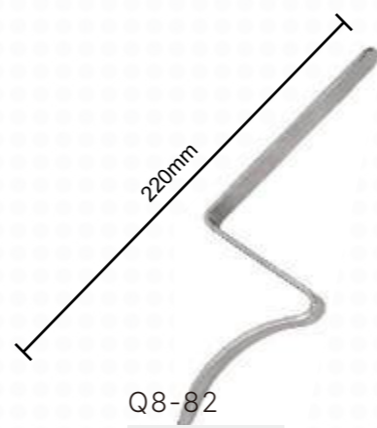

Acetabulum Hook (54)  
总长 x 宽度 x 钩深  
Whole Length x Width x Hook Depth  
205 x 20 x 60mm

Q8  
Hook

Q8  
Hook

Q8-74

**髌臼拉钩(五十五)**

Acetabulum Hook (55)

Q8-75

**髌臼拉钩(五十六)**

**髌臼拉钩(五十九)**

Acetabulum Hook (59)

Q8-79

**髌臼拉钩(六十)**

Acetabulum Hook (60)

Q8-80

**膝关节拉钩 I**

Knee Joint Hool I  
总长 x 宽度  
Whole Length x Width  
300 x 30mm

Q8-81

**膝关节拉钩 II**

Knee Joint Hool II  
总长 x 宽度  
Whole Length x Width  
300 x 25mm

Q8-82

**Z型拉钩**

Type-Z Hook  
总长 x 宽度 x 钩深  
Whole Length x Width x Hook Depth  
220 x 11 x 10mm

Q8-83

**髌臼拉钩**

Acetabulum Hook  
总长 x 宽度 x 钩深  
Whole Length x Width x Hook Depth  
265 x 30 x 100mm

Q8-84

**弯型拉钩**

Curved Retractor  
总长 x 钩深  
Whole Length x Hook Depth  
165 x 100mm

Q8-85

**提骨钩**

Bone Hook  
总长 270mm  
Whole Length 270mm  
Left, Right