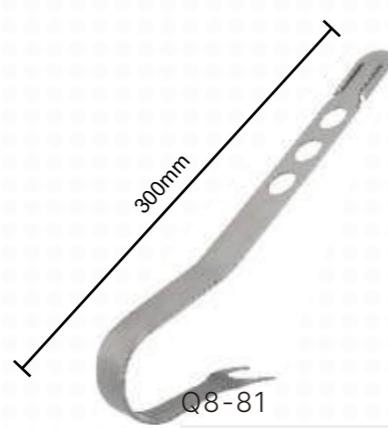

Acetabulum Hook (54)  
总长 x 宽度 x 钩深  
Whole Length x Width x Hook Depth  
205 x 20 x 60mm

Q8  
Hook

Q8  
Hook

Q8-74

**髌臼拉钩(五十五)**

Acetabulum Hook (55)

Q8-75

**髌臼拉钩(五十六)**

**髌臼拉钩(五十九)**

Acetabulum Hook (59)

Q8-79

**髌臼拉钩(六十)**

Acetabulum Hook (60)

Q8-80

**膝关节拉钩 I**

Knee Joint Hool I  
总长 x 宽度  
Whole Length x Width  
300 x 30mm

Q8-81

**膝关节拉钩 II**

Knee Joint Hool II  
总长 x 宽度  
Whole Length x Width  
300 x 25mm

Q8-82

**Z型拉钩**

Type-Z Hook  
总长 x 宽度 x 钩深  
Whole Length x Width x Hook Depth  
220 x 11 x 10mm

Q8-83

**髌臼拉钩**

Acetabulum Hook  
总长 x 宽度 x 钩深  
Whole Length x Width x Hook Depth  
265 x 30 x 100mm

Q8-84

**弯型拉钩**

Curved Retractor  
总长 x 钩深  
Whole Length x Hook Depth  
165 x 100mm

Q8-85

**提骨钩**

Bone Hook  
总长 270mm  
Whole Length 270mm  
Left, Right