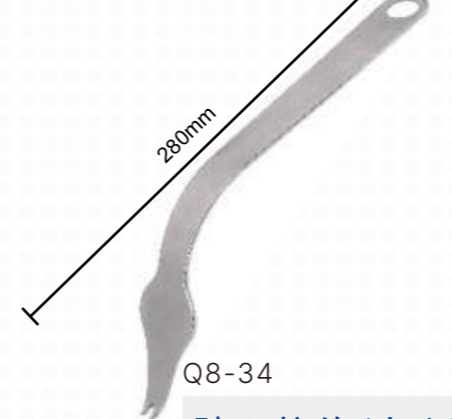

Acetabulum Hook (6)  
总长 x 宽度 x 钩深  
Whole Length x Width x Hook Depth  
380 x 27 x 35mm

Q8-31

**髌臼拉钩(十三)**

Acetabulum Hook (13)  
总长 x 宽度 x 钩深  
Whole Length x Width x Hook Depth  
255 x 35 x 42mm

Q8-32

**髌臼拉钩(十四)**

Acetabulum Hook (14)  
总长 x 宽度 x 钩深  
Whole Length x Width x Hook Depth  
290 x 22 x 40mm

Q8-33

**髌臼拉钩(十五)**

Acetabulum Hook (15)  
总长 x 宽度 x 钩深  
Whole Length x Width x Hook Depth  
290 x 21 x 48mm

Q8-25

**髌臼拉钩(七)**

Acetabulum Hook (7)  
总长 x 宽度  
Whole Length x Width  
230 x 18mm

Q8-26

**髌臼拉钩(八)**

Acetabulum Hook (8)  
总长 x 宽度  
Whole Length x Width  
270 x 18mm

Q8-27

**髌臼拉钩(九)**

Acetabulum Hook (9)  
总长 x 宽度 x 钩深  
Whole Length x Width x Hook Depth  
460 x 18 x 125mm  
420 x 18 x 75mm  
290 x 18 x 90mm

Q8-34

**髌臼拉钩(十六)**

Acetabulum Hook (16)  
总长 x 宽度  
Whole Length x Width  
280 x 40mm

Q8-35

**髌臼拉钩(十七)**

Acetabulum Hook (17)  
总长 x 宽度 x 钩深  
Whole Length x Width x Hook Depth  
320 x 30 x 75mm

Q8-36

**粗隆撬(十八)**