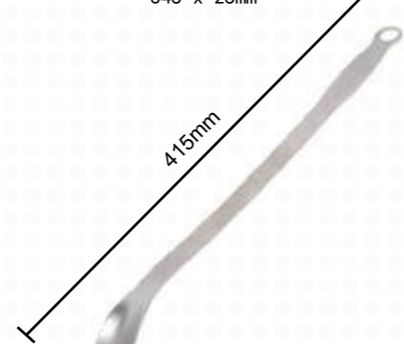

Tuberosity Pry (18)  
总长 x 宽度  
Whole Length x Width  
360 x 32mm

Q8  
Hook

Q8  
Hook

Q8-37  
**髌臼拉钩(十九)**

Acetabulum Hook (19)  
总长 x 宽度  
Whole Length x Width  
262 x 30mm

Q8-38  
**髌臼拉钩(二十)**

Acetabulum Hook (20)  
总长 x 宽度  
Whole Length x Width  
345 x 25mm

Q8-39  
**髌臼拉钩(二十一)**

Acetabulum Hook (21)  
总长 x 宽度 x 钩深  
Width x Hook Depth  
298 x 108 x 35mm

Q8-46  
**髌臼拉钩(二十八)**

Acetabulum Hook (28)  
总长 x 宽度 x 钩深  
Whole Length x Width x Hook Depth  
275 x 12 x 32mm

Q8-47  
**髌臼拉钩(二十九)**

Acetabulum Hook (29)  
总长 x 宽度  
Whole Length x Width  
320 x 33mm

Q8-48  
**髌臼拉钩(三十)**

Acetabulum Hook (30)  
总长 x 宽度  
Whole Length x Width  
290 x 21mm

Q8-40  
**髌臼拉钩(二十二)**

Acetabulum Hook (22)  
总长 x 宽度 x 钩深  
Whole Length x Width x Hook Depth  
485 x 55 x 103mm

Q8-41  
**髌臼拉钩(二十三)**

Acetabulum Hook (23)  
总长 x 宽度 x 钩深  
Whole Length x Width x Hook Depth  
415 x 33 x 133mm

Q8-42  
**髌臼拉钩(二十四)**

Acetabulum Hook (24)  
总长 x 宽度 x 钩深  
Whole Length x Width x Hook Depth  
475 x 31 x 123mm