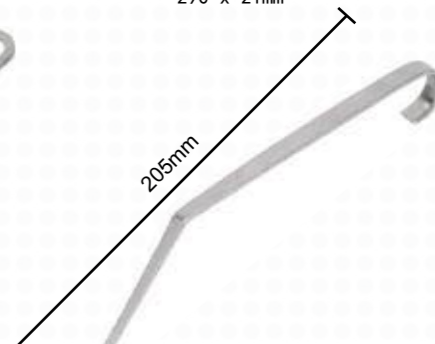

Q8-47  
**髌臼拉钩(二十九)**

Acetabulum Hook (29)  
总长 x 宽度  
Whole Length x Width  
320 x 33mm

Q8-48  
**髌臼拉钩(三十)**

Acetabulum Hook (30)  
总长 x 宽度  
Whole Length x Width  
290 x 21mm

Q8-40  
**髌臼拉钩(二十二)**

Acetabulum Hook (22)  
总长 x 宽度 x 钩深  
Whole Length x Width x Hook Depth  
485 x 55 x 103mm

Q8-41  
**髌臼拉钩(二十三)**

Acetabulum Hook (23)  
总长 x 宽度 x 钩深  
Whole Length x Width x Hook Depth  
415 x 33 x 133mm

Q8-42  
**髌臼拉钩(二十四)**

Acetabulum Hook (24)  
总长 x 宽度 x 钩深  
Whole Length x Width x Hook Depth  
475 x 31 x 123mm

Q8-49  
**髌臼拉钩(三十一)**

Acetabulum Hook (31)  
总长 x 宽度  
Whole Length x Width  
270 x 20mm

Q8-51  
**髌臼拉钩(三十二)**

Acetabulum Hook (32)  
总长 x 宽度 x 钩深  
Whole Length x Width x Hook Depth  
260 x 12 x 32mm

Q8-52  
**髌臼拉钩(三十三)**

Acetabulum Hook (33)  
总长 x 宽度 x 钩深  
Whole Length x Width x Hook Depth  
205 x 2.5 x 85mm

Q8-43  
**髌臼拉钩(二十五)**

Acetabulum Hook (25)  
总长 x 宽度 x 钩深  
Whole Length x Width x Hook Depth  
270 x 50 x 90mm