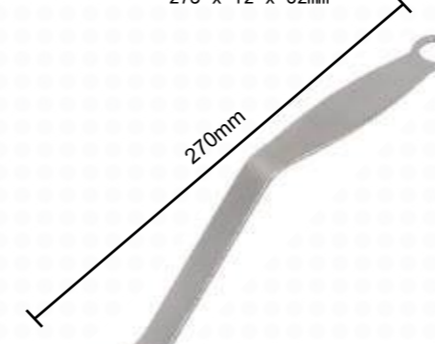

Tuberosity Pry (18)  
总长 x 宽度  
Whole Length x Width  
360 x 32mm

Q8  
Hook

Q8  
Hook

Q8-37  
**髌臼拉钩(十九)**

Acetabulum Hook (19)  
总长 x 宽度  
Whole Length x Width  
262 x 30mm

Q8-38  
**髌臼拉钩(二十)**

Acetabulum Hook (20)  
总长 x 宽度  
Whole Length x Width  
345 x 25mm

Q8-39  
**髌臼拉钩(二十一)**

Acetabulum Hook (21)  
总长 x 宽度 x 钩深  
Width x Hook Depth  
298 x 108 x 35mm

Q8-46  
**髌臼拉钩(二十八)**

Acetabulum Hook (28)  
总长 x 宽度 x 钩深  
Whole Length x Width x Hook Depth  
275 x 12 x 32mm

Q8-47  
**髌臼拉钩(二十九)**

Acetabulum Hook (29)  
总长 x 宽度  
Whole Length x Width  
320 x 33mm

Q8-48  
**髌臼拉钩(三十)**

Acetabulum Hook (30)  
总长 x 宽度  
Whole Length x Width  
290 x 21mm

Q8-40  
**髌臼拉钩(二十二)**

Acetabulum Hook (22)  
总长 x 宽度 x 钩深  
Whole Length x Width x Hook Depth  
485 x 55 x 103mm

Q8-41  
**髌臼拉钩(二十三)**

Acetabulum Hook (23)  
总长 x 宽度 x 钩深  
Whole Length x Width x Hook Depth  
415 x 33 x 133mm

Q8-42  
**髌臼拉钩(二十四)**

Acetabulum Hook (24)  
总长 x 宽度 x 钩深  
Whole Length x Width x Hook Depth  
475 x 31 x 123mm