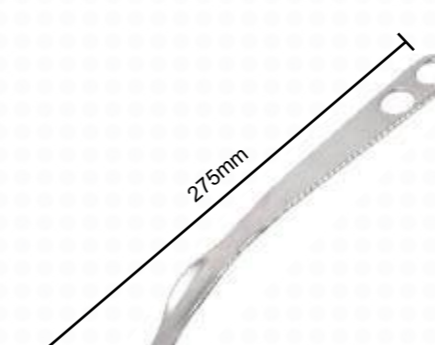

**髌臼拉钩(七)**

Acetabulum Hook (7)  
总长 x 宽度  
Whole Length x Width  
230 x 18mm

Q8-26

**髌臼拉钩(八)**

Acetabulum Hook (8)  
总长 x 宽度  
Whole Length x Width  
270 x 18mm

Q8-27

**髌臼拉钩(九)**

Acetabulum Hook (9)  
总长 x 宽度 x 钩深  
Whole Length x Width x Hook Depth  
460 x 18 x 125mm  
420 x 18 x 75mm  
290 x 18 x 90mm

Q8-34

**髌臼拉钩(十六)**

Acetabulum Hook (16)  
总长 x 宽度  
Whole Length x Width  
280 x 40mm

Q8-35

**髌臼拉钩(十七)**

Acetabulum Hook (17)  
总长 x 宽度 x 钩深  
Whole Length x Width x Hook Depth  
320 x 30 x 75mm

Q8-36

**粗隆撬(十八)**

Tuberosity Pry (18)  
总长 x 宽度  
Whole Length x Width  
360 x 32mm

Q8  
Hook

Q8  
Hook

Q8-37  
**髌臼拉钩(十九)**

Acetabulum Hook (19)  
总长 x 宽度  
Whole Length x Width  
262 x 30mm

Q8-38  
**髌臼拉钩(二十)**

Acetabulum Hook (20)  
总长 x 宽度  
Whole Length x Width  
345 x 25mm

Q8-39  
**髌臼拉钩(二十一)**

Acetabulum Hook (21)  
总长 x 宽度 x 钩深  
Width x Hook Depth  
298 x 108 x 35mm

Q8-46  
**髌臼拉钩(二十八)**

Acetabulum Hook (28)  
总长 x 宽度 x 钩深  
Whole Length x Width x Hook Depth  
275 x 12 x 32mm