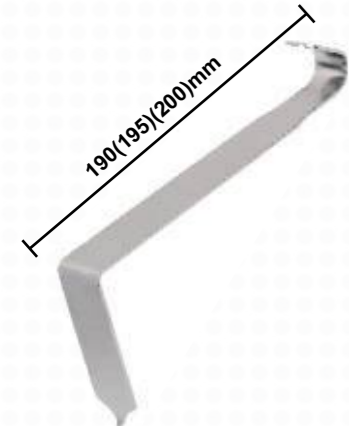

# Hook

**WELLBONE**  
中国 / 江苏

Q8  
Hook

Q8  
Hook

Q8-01  
**皮肤拉钩**

Skin Hook Retractor  
齿数x头宽Hook x Width  
三齿 (Three Hooks) x 29mm  
四齿 (Four Hooks) x 40mm

Q8-02  
**肌肉拉钩**

Muscle Hook Retractor  
总长x齿宽x钩深  
Whole Length x Hook Width x Hook Depth  
260 x 29 x 60mm (三齿 Three Hooks)  
260 x 40 x 60mm (四齿 Four Hooks)

Q8-03  
**双头肌肉拉钩**

Double Head Hook Retractor  
总长x齿宽x钩深  
Whole Length x Hook Width x Hook Depth  
220 x (42, 22) x (85, 65)mm (大号 Large)  
220 x (30, 10) x (48, 37)mm (小号 Small)

Q8-10  
**神经根拉钩**

Nerve Root Hook Retractor  
弯度 (Curvature): 90°、180°、130°  
刃宽 (Blade Width): 3mm、5mm、7mm

Q8-11  
**薄片拉钩**

Thin Slices Hook  
头宽 (Width): 8、10、13mm

Q8-12  
**神经拉钩(新型)**

Nerve Hook (New)  
头宽 (Width): 20mm

Q8-04  
**椎板拉钩**

Vertebral Hook Retractor  
总长 x 宽厚 x 钩深  
Whole Length x Width x Hook Depth  
220 x 27 x 95mm (大号 Large)  
195 x 23 x 82mm (中号 Medium)  
190 x 20 x 70mm (小号 Small)