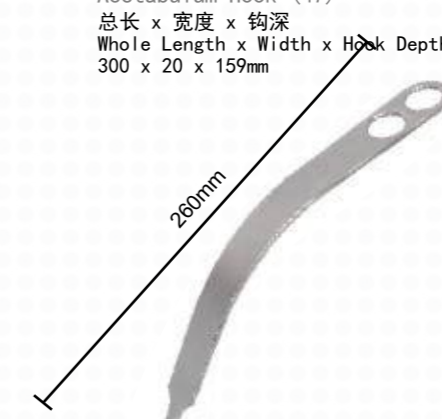

Acetabulum Hook (38)  
总长 x 宽度  
Whole Length x Width  
280 x 20mm  
280 x 28mm

Q8-58  
**髌臼拉钩(三十九)**

Acetabulum Hook (39)  
总长 x 宽度 x 钩长  
Whole Length x Width x Hook Length  
270 x 15 x 90mm(90°/110°)

Q8-65  
**髌臼拉钩(四十六)**

Acetabulum Hook (46)  
总长 x 宽度 x 钩深  
Whole Length x Width x Hook Depth  
308 x 12 x 80mm  
308 x 18 x 80mm  
308 x 22 x 80mm

Q8-66  
**髌臼拉钩(四十七)**

Acetabulum Hook (47)  
总长 x 宽度 x 钩深  
Whole Length x Width x Hook Depth  
300 x 20 x 159mm

Q8-67  
**髌臼拉钩(四十八)**

Acetabulum Hook (48)  
总长 x 宽度  
Whole Length x Width  
262 x 10mm

Q8-59  
**髌臼拉钩(四十)**

Acetabulum Hook (40)  
总长 x 宽度  
Whole Length x Width  
280 x 12mm

Q8-60  
**髌臼拉钩(四十一)**

Acetabulum Hook (41)  
总长 x 宽度 x 钩深  
Whole Length x Width x Hook Depth  
300 x 24 x 32mm

Q8-61  
**髌臼拉钩(四十二)**

Acetabulum Hook (42)  
总长 x 宽度  
Whole Length x Width  
270 x 30mm

Q8-68  
**髌臼拉钩(四十九)**

Acetabulum Hook (49)  
总长 x 宽度  
Whole Length x Width  
320 x 19mm

Q8-69  
**髌臼拉钩(五十)**

Acetabulum Hook (50)