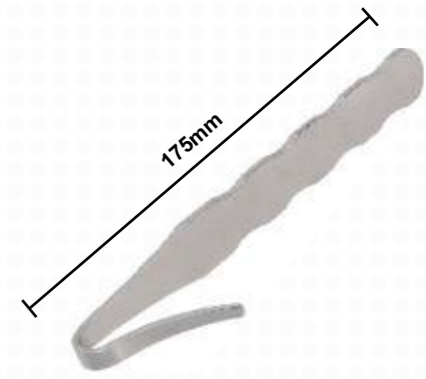

Q8-15  
**面包撬**

Bread Bone Pry

Q8-04  
**颈椎S型拉钩**

Cervical Type-S Hook Retractor  
总长 x 宽厚  
Whole Length x Width  
220 x 27mm

Q8-08  
**椎板拉钩**

Vertebral Hook Retractor  
总长 x 钩深  
Whole Length x Hook Depth  
240 x 55mm

Q8-09  
**硬膜囊拉钩**

Dural Sac Hook Retractor  
头宽 (Width): 6、8、10、12mm

Q8-16  
**骨钩**

Bone Hook  
总长x弧度  
Whole Length x Radian  
265 x R11 (大号 Large)  
250 x R8 (小号 Small)

Q8-17  
**腹腔S型拉钩**

Abdominal Cavity Type-S Hook  
总长x钩深  
Whole Length x Hook  
204 x 42mm (大号 Large)  
198 x 39mm (小号 Small)

Q8-18  
**半月板拉钩**

Meniscus Hook  
总长x钩深  
Whole Length x Hook  
175 x 45mm

Q8  
Hook

Q8  
Hook

Q8-19

**髌臼拉钩(一)**

Acetabulum Hook (1)  
规格 (Specification)  
16mm、25mm、30mm、42mm

Q8-20

**髌臼拉钩(二)**

Acetabulum Hook (2)  
总长 x 宽度 x 钩深  
Whole Length x Width x Hook Depth  
235 x 18 x 22mm

Q8-21

**髌臼拉钩(三)**

Acetabulum Hook (3)  
总长 x 宽度  
Whole Length x Width  
230 x 18mm

Q8-28

**髌臼拉钩(十)**

Acetabulum Hook (10)  
总长 x 宽度  
Whole Length x Width 340 x 34mm