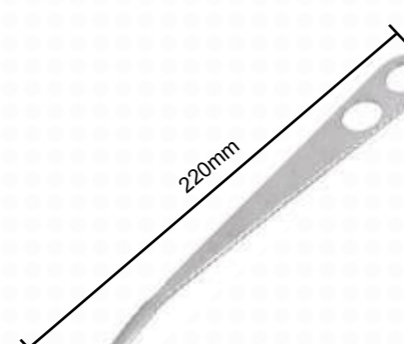

Q8-47  
**髌臼拉钩(二十九)**

Acetabulum Hook (29)  
总长 x 宽度  
Whole Length x Width  
320 x 33mm

Q8-48  
**髌臼拉钩(三十)**

Acetabulum Hook (30)  
总长 x 宽度  
Whole Length x Width  
290 x 21mm

Q8-40  
**髌臼拉钩(二十二)**

Acetabulum Hook (22)  
总长 x 宽度 x 钩深  
Whole Length x Width x Hook Depth  
485 x 55 x 103mm

Q8-41  
**髌臼拉钩(二十三)**

Acetabulum Hook (23)  
总长 x 宽度 x 钩深  
Whole Length x Width x Hook Depth  
415 x 33 x 133mm

Q8-42  
**髌臼拉钩(二十四)**

Acetabulum Hook (24)  
总长 x 宽度 x 钩深  
Whole Length x Width x Hook Depth  
475 x 31 x 123mm

Q8-49  
**髌臼拉钩(三十一)**

Acetabulum Hook (31)  
总长 x 宽度  
Whole Length x Width  
270 x 20mm

Q8-51  
**髌臼拉钩(三十二)**

Acetabulum Hook (32)  
总长 x 宽度 x 钩深  
Whole Length x Width x Hook Depth  
260 x 12 x 32mm

Q8-52  
**髌臼拉钩(三十三)**

Acetabulum Hook (33)  
总长 x 宽度 x 钩深  
Whole Length x Width x Hook Depth  
205 x 2.5 x 85mm

Q8-43  
**髌臼拉钩(二十五)**

Acetabulum Hook (25)  
总长 x 宽度 x 钩深  
Whole Length x Width x Hook Depth  
270 x 50 x 90mm