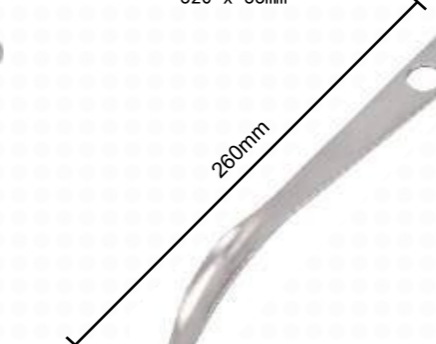

Q8-47  
**髌臼拉钩(二十九)**

Acetabulum Hook (29)  
总长 x 宽度  
Whole Length x Width  
320 x 33mm

Q8-48  
**髌臼拉钩(三十)**

Acetabulum Hook (30)  
总长 x 宽度  
Whole Length x Width  
290 x 21mm

Q8-40  
**髌臼拉钩(二十二)**

Acetabulum Hook (22)  
总长 x 宽度 x 钩深  
Whole Length x Width x Hook Depth  
485 x 55 x 103mm

Q8-41  
**髌臼拉钩(二十三)**

Acetabulum Hook (23)  
总长 x 宽度 x 钩深  
Whole Length x Width x Hook Depth  
415 x 33 x 133mm

Q8-42  
**髌臼拉钩(二十四)**

Acetabulum Hook (24)  
总长 x 宽度 x 钩深  
Whole Length x Width x Hook Depth  
475 x 31 x 123mm

Q8-49  
**髌臼拉钩(三十一)**

Acetabulum Hook (31)  
总长 x 宽度  
Whole Length x Width  
270 x 20mm

Q8-51  
**髌臼拉钩(三十二)**

Acetabulum Hook (32)  
总长 x 宽度 x 钩深  
Whole Length x Width x Hook Depth  
260 x 12 x 32mm

Q8-52  
**髌臼拉钩(三十三)**

Acetabulum Hook (33)  
总长 x 宽度 x 钩深  
Whole Length x Width x Hook Depth  
205 x 2.5 x 85mm

Q8-43  
**髌臼拉钩(二十五)**

Acetabulum Hook (25)  
总长 x 宽度 x 钩深  
Whole Length x Width x Hook Depth  
270 x 50 x 90mm