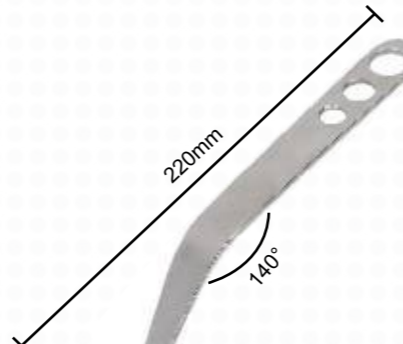

Q8-41  
**髌臼拉钩(二十三)**

Acetabulum Hook (23)  
总长 x 宽度 x 钩深  
Whole Length x Width x Hook Depth  
415 x 33 x 133mm

Q8-42  
**髌臼拉钩(二十四)**

Acetabulum Hook (24)  
总长 x 宽度 x 钩深  
Whole Length x Width x Hook Depth  
475 x 31 x 123mm

Q8-49  
**髌臼拉钩(三十一)**

Acetabulum Hook (31)  
总长 x 宽度  
Whole Length x Width  
270 x 20mm

Q8-51  
**髌臼拉钩(三十二)**

Acetabulum Hook (32)  
总长 x 宽度 x 钩深  
Whole Length x Width x Hook Depth  
260 x 12 x 32mm

Q8-52  
**髌臼拉钩(三十三)**

Acetabulum Hook (33)  
总长 x 宽度 x 钩深  
Whole Length x Width x Hook Depth  
205 x 2.5 x 85mm

Q8-43  
**髌臼拉钩(二十五)**

Acetabulum Hook (25)  
总长 x 宽度 x 钩深  
Whole Length x Width x Hook Depth  
270 x 50 x 90mm

Q8-44  
**髌臼拉钩(二十六)**

Acetabulum Hook (26)  
总长 x 宽度 x 钩深  
Whole Length x Width x Hook Depth  
220 x 8 x 16mm

Q8-45  
**髌臼拉钩(二十七)**

Acetabulum Hook (27)  
总长 x 宽度 x 钩深  
Whole Length x Width x Hook Depth  
220 x 5 x 140°