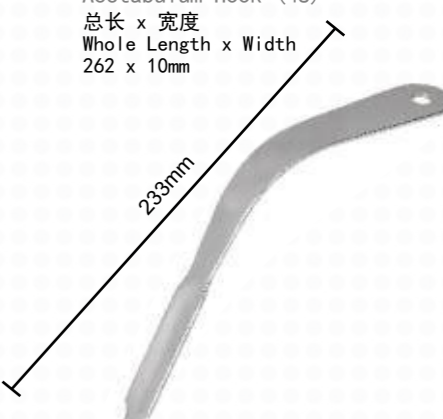

Acetabulum Hook (38)  
总长 x 宽度  
Whole Length x Width  
280 x 20mm  
280 x 28mm

Q8-58  
**髌臼拉钩(三十九)**

Acetabulum Hook (39)  
总长 x 宽度 x 钩长  
Whole Length x Width x Hook Length  
270 x 15 x 90mm(90°/110°)

Q8-67  
**髌臼拉钩(四十八)**

Acetabulum Hook (48)  
总长 x 宽度  
Whole Length x Width  
262 x 10mm

Q8-59  
**髌臼拉钩(四十)**

Acetabulum Hook (40)  
总长 x 宽度  
Whole Length x Width  
280 x 12mm

Q8-60  
**髌臼拉钩(四十一)**

Acetabulum Hook (41)  
总长 x 宽度 x 钩深  
Whole Length x Width x Hook Depth  
300 x 24 x 32mm

Q8-61  
**髌臼拉钩(四十二)**

Acetabulum Hook (42)  
总长 x 宽度  
Whole Length x Width  
270 x 30mm

Q8-68  
**髌臼拉钩(四十九)**

Acetabulum Hook (49)  
总长 x 宽度  
Whole Length x Width  
320 x 19mm

Q8-69  
**髌臼拉钩(五十)**

Acetabulum Hook (50)

Q8-70  
**髌臼拉钩(五十一)**

Acetabulum Hook (51)  
总长 x 宽度 x 钩深  
Whole Length x Width x Hook Depth  
233 x 131 x 20mm

Q8-62  
**髌臼拉钩(四十三)**

Acetabulum Hook (43)  
总长 x 宽度  
Whole Length x Width  
280 x 22mm

Q8-63  
**髌臼拉钩(四十四)**