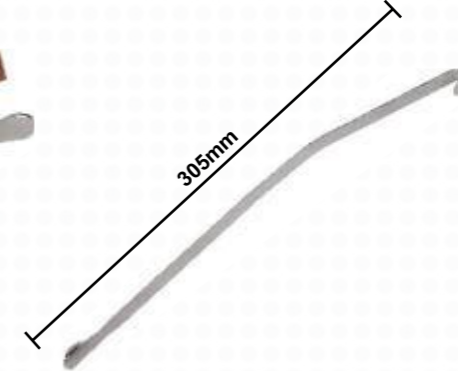

# Hook

**WELLBONE**  
中国 / 江苏

Q8  
Hook

Q8  
Hook

Q8-01  
**皮肤拉钩**

Skin Hook Retractor  
齿数x头宽Hook x Width  
三齿 (Three Hooks) x 29mm  
四齿 (Four Hooks) x 40mm

Q8-02  
**肌肉拉钩**

Muscle Hook Retractor  
总长x齿宽x钩深  
Whole Length x Hook Width x Hook Depth  
260 x 29 x 60mm (三齿 Three Hooks)  
260 x 40 x 60mm (四齿 Four Hooks)

Q8-03  
**双头肌肉拉钩**

Double Head Hook Retractor  
总长x齿宽x钩深  
Whole Length x Hook Width x Hook Depth  
220 x (42, 22) x (85, 65)mm (大号 Large)  
220 x (30, 10) x (48, 37)mm (小号 Small)

Q8-10  
**神经根拉钩**

Nerve Root Hook Retractor  
弯度 (Curvature): 90°、180°、130°  
刃宽 (Blade Width): 3mm、5mm、7mm

Q8-11  
**薄片拉钩**

Thin Slices Hook  
头宽 (Width): 8、10、13mm

Q8-12  
**神经拉钩(新型)**

Nerve Hook (New)  
头宽 (Width): 20mm

Q8-04  
**椎板拉钩**

Vertebral Hook Retractor  
总长 x 宽厚 x 钩深  
Whole Length x Width x Hook Depth  
220 x 27 x 95mm (大号 Large)  
195 x 23 x 82mm (中号 Medium)  
190 x 20 x 70mm (小号 Small)