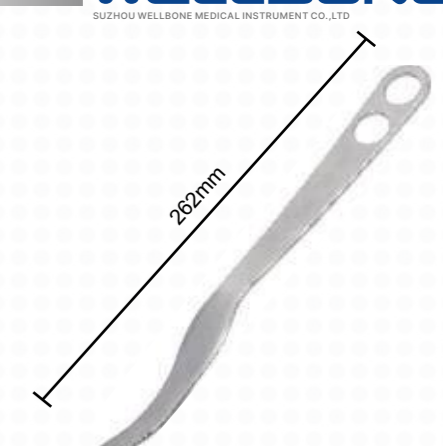

Q8-55  
**髌臼拉钩(三十六)**

Acetabulum Hook (36)  
总长 x 宽度  
Whole Length x Width  
275 x 32mm

Q8  
Hook

Q8  
Hook

Q8-56  
**髌臼拉钩(三十七)**

Acetabulum Hook (37)  
总长 x 宽度  
Whole Length x Width  
280 x 28mm

Q8-57  
**髌臼拉钩(三十八)**

Acetabulum Hook (38)  
总长 x 宽度  
Whole Length x Width  
280 x 20mm  
280 x 28mm

Q8-58  
**髌臼拉钩(三十九)**

Acetabulum Hook (39)  
总长 x 宽度 x 钩长  
Whole Length x Width x Hook Length  
270 x 15 x 90mm(90°/110°)

Q8-65  
**髌臼拉钩(四十六)**

Acetabulum Hook (46)  
总长 x 宽度 x 钩深  
Whole Length x Width x Hook Depth  
308 x 12 x 80mm  
308 x 18 x 80mm  
308 x 22 x 80mm

Q8-66  
**髌臼拉钩(四十七)**

Acetabulum Hook (47)  
总长 x 宽度 x 钩深  
Whole Length x Width x Hook Depth  
300 x 20 x 159mm

Q8-67  
**髌臼拉钩(四十八)**

Acetabulum Hook (48)  
总长 x 宽度  
Whole Length x Width  
262 x 10mm

Q8-59  
**髌臼拉钩(四十)**

Acetabulum Hook (40)  
总长 x 宽度  
Whole Length x Width  
280 x 12mm

Q8-60  
**髌臼拉钩(四十一)**

Acetabulum Hook (41)  
总长 x 宽度 x 钩深  
Whole Length x Width x Hook Depth  
300 x 24 x 32mm