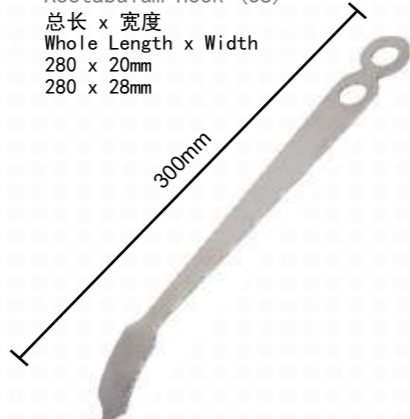

Q8-55  
**髌臼拉钩(三十六)**

Acetabulum Hook (36)  
总长 x 宽度  
Whole Length x Width  
275 x 32mm

Q8  
Hook

Q8  
Hook

Q8-56  
**髌臼拉钩(三十七)**

Acetabulum Hook (37)  
总长 x 宽度  
Whole Length x Width  
280 x 28mm

Q8-57  
**髌臼拉钩(三十八)**

Acetabulum Hook (38)  
总长 x 宽度  
Whole Length x Width  
280 x 20mm  
280 x 28mm

Q8-58  
**髌臼拉钩(三十九)**

Acetabulum Hook (39)  
总长 x 宽度 x 钩长  
Whole Length x Width x Hook Length  
270 x 15 x 90mm(90°/110°)

Q8-65  
**髌臼拉钩(四十六)**

Acetabulum Hook (46)  
总长 x 宽度 x 钩深  
Whole Length x Width x Hook Depth  
308 x 12 x 80mm  
308 x 18 x 80mm  
308 x 22 x 80mm

Q8-66  
**髌臼拉钩(四十七)**

Acetabulum Hook (47)  
总长 x 宽度 x 钩深  
Whole Length x Width x Hook Depth  
300 x 20 x 159mm

Q8-67  
**髌臼拉钩(四十八)**

Acetabulum Hook (48)  
总长 x 宽度  
Whole Length x Width  
262 x 10mm

Q8-59  
**髌臼拉钩(四十)**

Acetabulum Hook (40)  
总长 x 宽度  
Whole Length x Width  
280 x 12mm

Q8-60  
**髌臼拉钩(四十一)**

Acetabulum Hook (41)  
总长 x 宽度 x 钩深  
Whole Length x Width x Hook Depth  
300 x 24 x 32mm