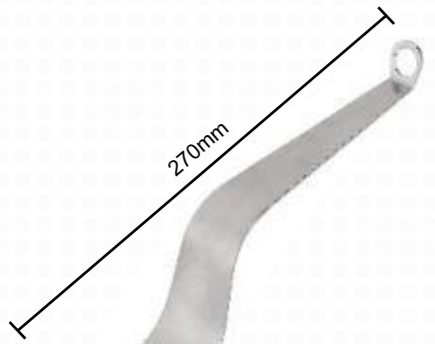

Q8-47  
**髌臼拉钩(二十九)**

Acetabulum Hook (29)  
总长 x 宽度  
Whole Length x Width  
320 x 33mm

Q8-48  
**髌臼拉钩(三十)**

Acetabulum Hook (30)  
总长 x 宽度  
Whole Length x Width  
290 x 21mm

Q8-40  
**髌臼拉钩(二十二)**

Acetabulum Hook (22)  
总长 x 宽度 x 钩深  
Whole Length x Width x Hook Depth  
485 x 55 x 103mm

Q8-41  
**髌臼拉钩(二十三)**

Acetabulum Hook (23)  
总长 x 宽度 x 钩深  
Whole Length x Width x Hook Depth  
415 x 33 x 133mm

Q8-42  
**髌臼拉钩(二十四)**

Acetabulum Hook (24)  
总长 x 宽度 x 钩深  
Whole Length x Width x Hook Depth  
475 x 31 x 123mm

Q8-49  
**髌臼拉钩(三十一)**

Acetabulum Hook (31)  
总长 x 宽度  
Whole Length x Width  
270 x 20mm

Q8-51  
**髌臼拉钩(三十二)**

Acetabulum Hook (32)  
总长 x 宽度 x 钩深  
Whole Length x Width x Hook Depth  
260 x 12 x 32mm

Q8-52  
**髌臼拉钩(三十三)**

Acetabulum Hook (33)  
总长 x 宽度 x 钩深  
Whole Length x Width x Hook Depth  
205 x 2.5 x 85mm

Q8-43  
**髌臼拉钩(二十五)**

Acetabulum Hook (25)  
总长 x 宽度 x 钩深  
Whole Length x Width x Hook Depth  
270 x 50 x 90mm