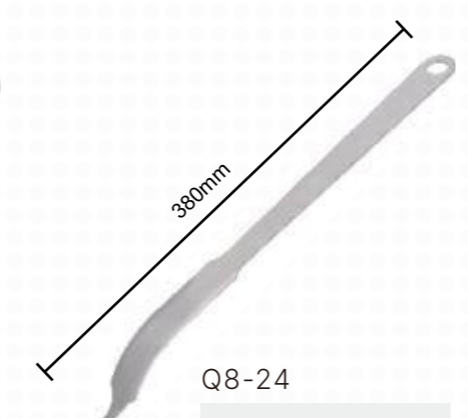

**髌臼拉钩(二)**

Acetabulum Hook (2)  
总长 x 宽度 x 钩深  
Whole Length x Width x Hook Depth  
235 x 18 x 22mm

Q8-21

**髌臼拉钩(三)**

Acetabulum Hook (3)  
总长 x 宽度  
Whole Length x Width  
230 x 18mm

Q8-28

**髌臼拉钩(十)**

Acetabulum Hook (10)  
总长 x 宽度  
Whole Length x Width 340 x 34mm

Q8-29

**髌臼拉钩(十一)**

Acetabulum Hook (11)  
总长 x 宽度 x 钩深  
Whole Length x Width x Hook Depth  
350 x 40 x 159mm

Q8-30

**髌臼拉钩(十二)**

Acetabulum Hook (12)  
总长 x 宽度  
Whole Length x Width  
320 x 38mm

Q8-22

**髌臼拉钩(四)**

Acetabulum Hook (4)  
总长 x 宽度 x 钩长  
Whole Length x Width x Hook Length  
360 x 18 x 125mm

Q8-23

**髌臼拉钩(五)**

Acetabulum Hook (5)  
总长 x 宽度 x 钩深  
Whole Length x Width x Hook Depth  
290 x 18 x 25mm

Q8-24

**髌臼拉钩(六)**

Acetabulum Hook (6)  
总长 x 宽度 x 钩深  
Whole Length x Width x Hook Depth  
380 x 27 x 35mm

Q8-31

**髌臼拉钩(十三)**

Acetabulum Hook (13)  
总长 x 宽度 x 钩深  
Whole Length x Width x Hook Depth  
255 x 35 x 42mm

Q8-32

**髌臼拉钩(十四)**