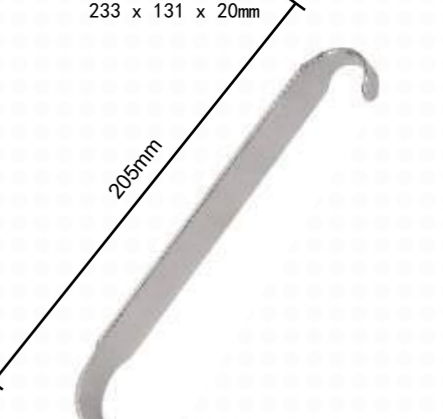

Q8-70  
**髌臼拉钩(五十一)**

Acetabulum Hook (51)  
总长 x 宽度 x 钩深  
Whole Length x Width x Hook Depth  
233 x 131 x 20mm

Q8-62  
**髌臼拉钩(四十三)**

Acetabulum Hook (43)  
总长 x 宽度  
Whole Length x Width  
280 x 22mm

Q8-63  
**髌臼拉钩(四十四)**

Acetabulum Hook (44)  
总长 x 宽度 x 钩深  
Whole Length x Width x Hook Depth  
350 x 22 x 131mm

Q8-64  
**髌臼拉钩(四十五)**

Acetabulum Hook (45)  
总长 x 宽度 x 钩深  
Whole Length x Width x Hook Depth  
290 x 19 x 48mm

Q8-71  
**髌臼拉钩(五十二)**

Acetabulum Hook (52)  
总长 x 宽度  
Whole Length x Width  
245 x 23mm  
245 x 28mm

Q8-72  
**髌臼拉钩(五十三)**

Acetabulum Hook (53)  
总长 x 宽度  
Whole Length x Width  
320 x 15mm

Q8-73  
**髌臼拉钩(五十四)**

Acetabulum Hook (54)  
总长 x 宽度 x 钩深  
Whole Length x Width x Hook Depth  
205 x 20 x 60mm

Q8  
Hook

Q8  
Hook

Q8-74

**髌臼拉钩(五十五)**

Acetabulum Hook (55)

Q8-75

**髌臼拉钩(五十六)**