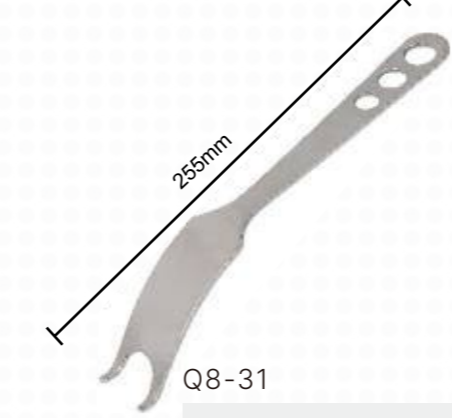

**髌臼拉钩(二)**

Acetabulum Hook (2)  
总长 x 宽度 x 钩深  
Whole Length x Width x Hook Depth  
235 x 18 x 22mm

Q8-21

**髌臼拉钩(三)**

Acetabulum Hook (3)  
总长 x 宽度  
Whole Length x Width  
230 x 18mm

Q8-28

**髌臼拉钩(十)**

Acetabulum Hook (10)  
总长 x 宽度  
Whole Length x Width 340 x 34mm

Q8-29

**髌臼拉钩(十一)**

Acetabulum Hook (11)  
总长 x 宽度 x 钩深  
Whole Length x Width x Hook Depth  
350 x 40 x 159mm

Q8-30

**髌臼拉钩(十二)**

Acetabulum Hook (12)  
总长 x 宽度  
Whole Length x Width  
320 x 38mm

Q8-22

**髌臼拉钩(四)**

Acetabulum Hook (4)  
总长 x 宽度 x 钩长  
Whole Length x Width x Hook Length  
360 x 18 x 125mm

Q8-23

**髌臼拉钩(五)**

Acetabulum Hook (5)  
总长 x 宽度 x 钩深  
Whole Length x Width x Hook Depth  
290 x 18 x 25mm

Q8-24

**髌臼拉钩(六)**

Acetabulum Hook (6)  
总长 x 宽度 x 钩深  
Whole Length x Width x Hook Depth  
380 x 27 x 35mm

Q8-31

**髌臼拉钩(十三)**

Acetabulum Hook (13)  
总长 x 宽度 x 钩深  
Whole Length x Width x Hook Depth  
255 x 35 x 42mm

Q8-32

**髌臼拉钩(十四)**