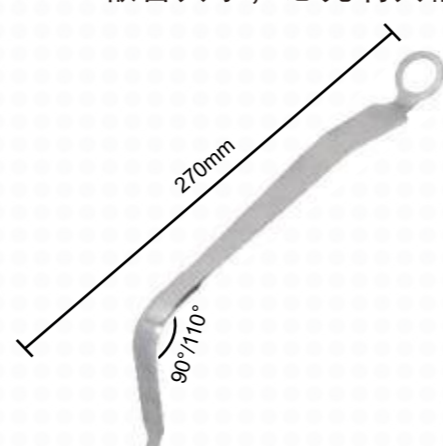

Q8-44  
**髌臼拉钩(二十六)**

Acetabulum Hook (26)  
总长 x 宽度 x 钩深  
Whole Length x Width x Hook Depth  
220 x 8 x 16mm

Q8-45  
**髌臼拉钩(二十七)**

Acetabulum Hook (27)  
总长 x 宽度 x 钩深  
Whole Length x Width x Hook Depth  
220 x 5 x 140°

Q8-53  
**髌臼拉钩(三十四)**

Acetabulum Hook (34)  
总长 x 宽度 x 钩深  
Whole Length x Width x Hook Depth  
343 x 27 x 27mm

Q8-54  
**髌臼拉钩(三十五)**

Acetabulum Hook (35)  
总长 x 宽度 x 钩深  
Whole Length x Width x Hook Depth  
255 x 22 x 16mm  
290 x 33 x 42mm

Q8-55  
**髌臼拉钩(三十六)**

Acetabulum Hook (36)  
总长 x 宽度  
Whole Length x Width  
275 x 32mm

Q8  
Hook

Q8  
Hook

Q8-56  
**髌臼拉钩(三十七)**

Acetabulum Hook (37)  
总长 x 宽度  
Whole Length x Width  
280 x 28mm

Q8-57  
**髌臼拉钩(三十八)**

Acetabulum Hook (38)  
总长 x 宽度  
Whole Length x Width  
280 x 20mm  
280 x 28mm

Q8-58  
**髌臼拉钩(三十九)**

Acetabulum Hook (39)  
总长 x 宽度 x 钩长  
Whole Length x Width x Hook Length  
270 x 15 x 90mm(90°/110°)