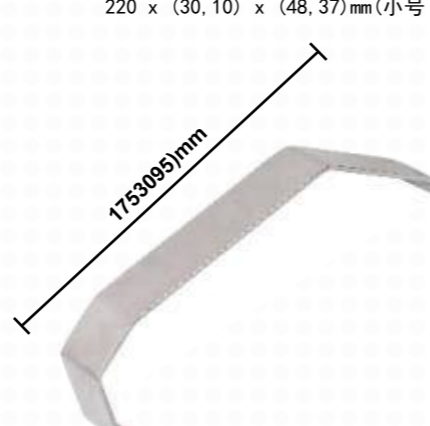

Q8-03  
**双头肌肉拉钩**

Double Head Hook Retractor  
总长x齿宽x钩深  
Whole Length x Hook Width x Hook Depth  
220 x (42, 22) x (85, 65)mm (大号 Large)  
220 x (30, 10) x (48, 37)mm (小号 Small)

Q8-10  
**神经根拉钩**

Nerve Root Hook Retractor  
弯度 (Curvature): 90°、180°、130°  
刃宽 (Blade Width): 3mm、5mm、7mm

Q8-11  
**薄片拉钩**

Thin Slices Hook  
头宽 (Width): 8、10、13mm

Q8-12  
**神经拉钩(新型)**

Nerve Hook (New)  
头宽 (Width): 20mm

Q8-04  
**椎板拉钩**

Vertebral Hook Retractor  
总长 x 宽厚 x 钩深  
Whole Length x Width x Hook Depth  
220 x 27 x 95mm (大号 Large)  
195 x 23 x 82mm (中号 Medium)  
190 x 20 x 70mm (小号 Small)

Q8-05  
**椎板拉钩(上翘型)**

Vertebral Hook Retractor (Upturned)  
总长 x 宽厚 x 钩深  
Whole Length x Width x Hook Depth  
200 x 25 x 60mm  
200 x 25 x 70mm  
200 x 25 x 80mm

Q8-06  
**颈椎拉钩**

Cervical Hook Retractor  
总长 x 宽厚 x 钩深  
Whole Length x Width x Hook Depth  
195 x 25 x 57mm (大号 Large)  
175 x 25 x 50mm (小号 Small)

Q8-13  
**单头拉钩**

Single Hook  
总长x头宽x钩深  
Whole Length x Width x Hook Depth  
263 x 28.5 x 40mm  
263 x 28.5 x 60mm  
263 x 28.5 x 80mm

Q8-14  
**骨撬**

Bone Pry  
总长 x 头宽  
Whole Length x Width  
160 x 25mm (小号 Small)  
160 x 30mm (小号 Large)