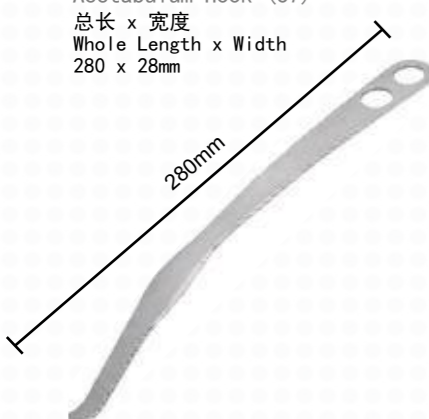

Q8-55  
**髌臼拉钩(三十六)**

Acetabulum Hook (36)  
总长 x 宽度  
Whole Length x Width  
275 x 32mm

Q8  
Hook

Q8  
Hook

Q8-56  
**髌臼拉钩(三十七)**

Acetabulum Hook (37)  
总长 x 宽度  
Whole Length x Width  
280 x 28mm

Q8-57  
**髌臼拉钩(三十八)**

Acetabulum Hook (38)  
总长 x 宽度  
Whole Length x Width  
280 x 20mm  
280 x 28mm

Q8-58  
**髌臼拉钩(三十九)**

Acetabulum Hook (39)  
总长 x 宽度 x 钩长  
Whole Length x Width x Hook Length  
270 x 15 x 90mm(90°/110°)

Q8-65  
**髌臼拉钩(四十六)**

Acetabulum Hook (46)  
总长 x 宽度 x 钩深  
Whole Length x Width x Hook Depth  
308 x 12 x 80mm  
308 x 18 x 80mm  
308 x 22 x 80mm

Q8-66  
**髌臼拉钩(四十七)**

Acetabulum Hook (47)  
总长 x 宽度 x 钩深  
Whole Length x Width x Hook Depth  
300 x 20 x 159mm

Q8-67  
**髌臼拉钩(四十八)**

Acetabulum Hook (48)  
总长 x 宽度  
Whole Length x Width  
262 x 10mm

Q8-59  
**髌臼拉钩(四十)**

Acetabulum Hook (40)  
总长 x 宽度  
Whole Length x Width  
280 x 12mm

Q8-60  
**髌臼拉钩(四十一)**

Acetabulum Hook (41)  
总长 x 宽度 x 钩深  
Whole Length x Width x Hook Depth  
300 x 24 x 32mm