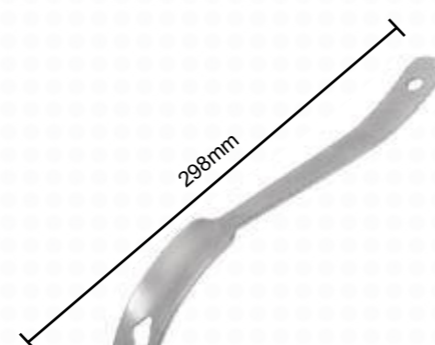

**髌臼拉钩(七)**

Acetabulum Hook (7)  
总长 x 宽度  
Whole Length x Width  
230 x 18mm

Q8-26

**髌臼拉钩(八)**

Acetabulum Hook (8)  
总长 x 宽度  
Whole Length x Width  
270 x 18mm

Q8-27

**髌臼拉钩(九)**

Acetabulum Hook (9)  
总长 x 宽度 x 钩深  
Whole Length x Width x Hook Depth  
460 x 18 x 125mm  
420 x 18 x 75mm  
290 x 18 x 90mm

Q8-34

**髌臼拉钩(十六)**

Acetabulum Hook (16)  
总长 x 宽度  
Whole Length x Width  
280 x 40mm

Q8-35

**髌臼拉钩(十七)**

Acetabulum Hook (17)  
总长 x 宽度 x 钩深  
Whole Length x Width x Hook Depth  
320 x 30 x 75mm

Q8-36

**粗隆撬(十八)**

Tuberosity Pry (18)  
总长 x 宽度  
Whole Length x Width  
360 x 32mm

Q8  
Hook

Q8  
Hook

Q8-37  
**髌臼拉钩(十九)**

Acetabulum Hook (19)  
总长 x 宽度  
Whole Length x Width  
262 x 30mm

Q8-38  
**髌臼拉钩(二十)**

Acetabulum Hook (20)  
总长 x 宽度  
Whole Length x Width  
345 x 25mm

Q8-39  
**髌臼拉钩(二十一)**

Acetabulum Hook (21)  
总长 x 宽度 x 钩深  
Width x Hook Depth  
298 x 108 x 35mm

Q8-46  
**髌臼拉钩(二十八)**

Acetabulum Hook (28)  
总长 x 宽度 x 钩深  
Whole Length x Width x Hook Depth  
275 x 12 x 32mm