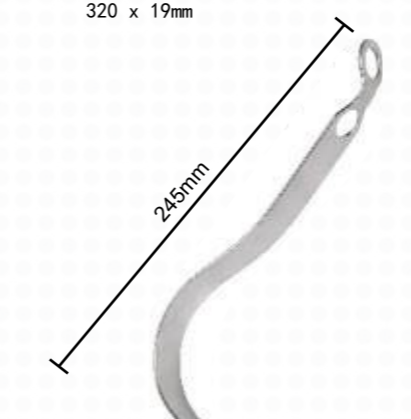

Q8-67  
**髌臼拉钩(四十八)**

Acetabulum Hook (48)  
总长 x 宽度  
Whole Length x Width  
262 x 10mm

Q8-59  
**髌臼拉钩(四十)**

Acetabulum Hook (40)  
总长 x 宽度  
Whole Length x Width  
280 x 12mm

Q8-60  
**髌臼拉钩(四十一)**

Acetabulum Hook (41)  
总长 x 宽度 x 钩深  
Whole Length x Width x Hook Depth  
300 x 24 x 32mm

Q8-61  
**髌臼拉钩(四十二)**

Acetabulum Hook (42)  
总长 x 宽度  
Whole Length x Width  
270 x 30mm

Q8-68  
**髌臼拉钩(四十九)**

Acetabulum Hook (49)  
总长 x 宽度  
Whole Length x Width  
320 x 19mm

Q8-69  
**髌臼拉钩(五十)**

Acetabulum Hook (50)

Q8-70  
**髌臼拉钩(五十一)**

Acetabulum Hook (51)  
总长 x 宽度 x 钩深  
Whole Length x Width x Hook Depth  
233 x 131 x 20mm

Q8-62  
**髌臼拉钩(四十三)**

Acetabulum Hook (43)  
总长 x 宽度  
Whole Length x Width  
280 x 22mm

Q8-63  
**髌臼拉钩(四十四)**

Acetabulum Hook (44)  
总长 x 宽度 x 钩深  
Whole Length x Width x Hook Depth  
350 x 22 x 131mm

Q8-64  
**髌臼拉钩(四十五)**

Acetabulum Hook (45)  
总长 x 宽度 x 钩深  
Whole Length x Width x Hook Depth  
290 x 19 x 48mm