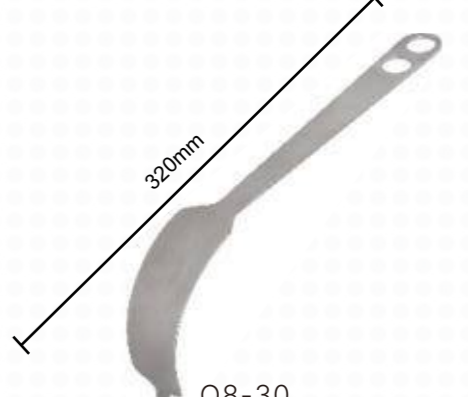

Q8-18  
**半月板拉钩**

Meniscus Hook  
总长x钩深  
Whole Length x Hook  
175 x 45mm

Q8  
Hook

Q8  
Hook

Q8-19

**髌臼拉钩(一)**

Acetabulum Hook (1)  
规格 (Specification)  
16mm、25mm、30mm、42mm

Q8-20

**髌臼拉钩(二)**

Acetabulum Hook (2)  
总长 x 宽度 x 钩深  
Whole Length x Width x Hook Depth  
235 x 18 x 22mm

Q8-21

**髌臼拉钩(三)**

Acetabulum Hook (3)  
总长 x 宽度  
Whole Length x Width  
230 x 18mm

Q8-28

**髌臼拉钩(十)**

Acetabulum Hook (10)  
总长 x 宽度  
Whole Length x Width 340 x 34mm

Q8-29

**髌臼拉钩(十一)**

Acetabulum Hook (11)  
总长 x 宽度 x 钩深  
Whole Length x Width x Hook Depth  
350 x 40 x 159mm

Q8-30

**髌臼拉钩(十二)**

Acetabulum Hook (12)  
总长 x 宽度  
Whole Length x Width  
320 x 38mm

Q8-22

**髌臼拉钩(四)**

Acetabulum Hook (4)  
总长 x 宽度 x 钩长  
Whole Length x Width x Hook Length  
360 x 18 x 125mm

Q8-23

**髌臼拉钩(五)**

Acetabulum Hook (5)  
总长 x 宽度 x 钩深  
Whole Length x Width x Hook Depth  
290 x 18 x 25mm

Q8-24

**髌臼拉钩(六)**