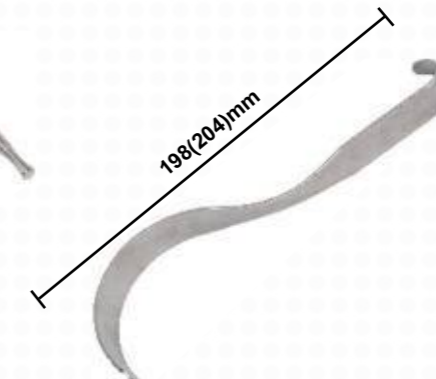

Q8-13  
**单头拉钩**

Single Hook  
总长x头宽x钩深  
Whole Length x Width x Hook Depth  
263 x 28.5 x 40mm  
263 x 28.5 x 60mm  
263 x 28.5 x 80mm

Q8-14  
**骨撬**

Bone Pry  
总长 x 头宽  
Whole Length x Width  
160 x 25mm (小号 Small)  
160 x 30mm (小号 Large)

Q8-15  
**面包撬**

Bread Bone Pry

Q8-04  
**颈椎S型拉钩**

Cervical Type-S Hook Retractor  
总长 x 宽厚  
Whole Length x Width  
220 x 27mm

Q8-08  
**椎板拉钩**

Vertebral Hook Retractor  
总长 x 钩深  
Whole Length x Hook Depth  
240 x 55mm

Q8-09  
**硬膜囊拉钩**

Dural Sac Hook Retractor  
头宽 (Width): 6、8、10、12mm

Q8-16  
**骨钩**

Bone Hook  
总长x弧度  
Whole Length x Radian  
265 x R11 (大号 Large)  
250 x R8 (小号 Small)

Q8-17  
**腹腔S型拉钩**

Abdominal Cavity Type-S Hook  
总长x钩深  
Whole Length x Hook  
204 x 42mm (大号 Large)  
198 x 39mm (小号 Small)

Q8-18  
**半月板拉钩**

Meniscus Hook  
总长x钩深  
Whole Length x Hook  
175 x 45mm

Q8  
Hook

Q8  
Hook

Q8-19

**髌臼拉钩(一)**

Acetabulum Hook (1)  
规格 (Specification)  
16mm、25mm、30mm、42mm

Q8-20