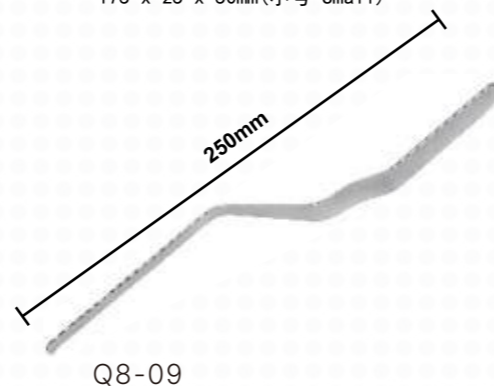

Q8-13  
**单头拉钩**

Single Hook  
总长x头宽x钩深  
Whole Length x Width x Hook Depth  
263 x 28.5 x 40mm  
263 x 28.5 x 60mm  
263 x 28.5 x 80mm

Q8-14  
**骨撬**

Bone Pry  
总长 x 头宽  
Whole Length x Width  
160 x 25mm (小号 Small)  
160 x 30mm (小号 Large)

Q8-15  
**面包撬**

Bread Bone Pry

Q8-04  
**颈椎S型拉钩**

Cervical Type-S Hook Retractor  
总长 x 宽厚  
Whole Length x Width  
220 x 27mm

Q8-08  
**椎板拉钩**

Vertebral Hook Retractor  
总长 x 钩深  
Whole Length x Hook Depth  
240 x 55mm

Q8-09  
**硬膜囊拉钩**

Dural Sac Hook Retractor  
头宽 (Width): 6、8、10、12mm

Q8-16  
**骨钩**

Bone Hook  
总长x弧度  
Whole Length x Radian  
265 x R11 (大号 Large)  
250 x R8 (小号 Small)

Q8-17  
**腹腔S型拉钩**

Abdominal Cavity Type-S Hook  
总长x钩深  
Whole Length x Hook  
204 x 42mm (大号 Large)  
198 x 39mm (小号 Small)

**髌臼拉钩(二)**

Acetabulum Hook (2)  
总长 x 宽度 x 钩深  
Whole Length x Width x Hook Depth  
235 x 18 x 22mm

Q8-21

**髌臼拉钩(三)**

Acetabulum Hook (3)  
总长 x 宽度  
Whole Length x Width  
230 x 18mm

Q8-28

**髌臼拉钩(十)**

Acetabulum Hook (10)  
总长 x 宽度  
Whole Length x Width 340 x 34mm