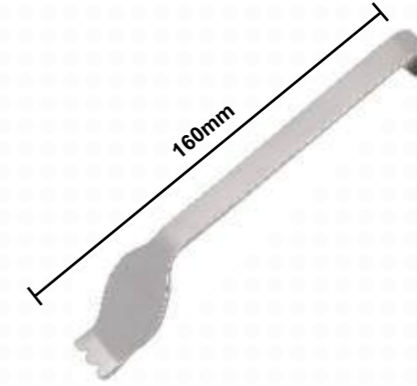

Q8-03  
**双头肌肉拉钩**

Double Head Hook Retractor  
总长x齿宽x钩深  
Whole Length x Hook Width x Hook Depth  
220 x (42, 22) x (85, 65)mm (大号 Large)  
220 x (30, 10) x (48, 37)mm (小号 Small)

Q8-10  
**神经根拉钩**

Nerve Root Hook Retractor  
弯度 (Curvature): 90°、180°、130°  
刃宽 (Blade Width): 3mm、5mm、7mm

Q8-11  
**薄片拉钩**

Thin Slices Hook  
头宽 (Width): 8、10、13mm

Q8-12  
**神经拉钩(新型)**

Nerve Hook (New)  
头宽 (Width): 20mm

Q8-04  
**椎板拉钩**

Vertebral Hook Retractor  
总长 x 宽厚 x 钩深  
Whole Length x Width x Hook Depth  
220 x 27 x 95mm (大号 Large)  
195 x 23 x 82mm (中号 Medium)  
190 x 20 x 70mm (小号 Small)

Q8-05  
**椎板拉钩(上翘型)**

Vertebral Hook Retractor (Upturned)  
总长 x 宽厚 x 钩深  
Whole Length x Width x Hook Depth  
200 x 25 x 60mm  
200 x 25 x 70mm  
200 x 25 x 80mm

Q8-06  
**颈椎拉钩**

Cervical Hook Retractor  
总长 x 宽厚 x 钩深  
Whole Length x Width x Hook Depth  
195 x 25 x 57mm (大号 Large)  
175 x 25 x 50mm (小号 Small)

Q8-13  
**单头拉钩**

Single Hook  
总长x头宽x钩深  
Whole Length x Width x Hook Depth  
263 x 28.5 x 40mm  
263 x 28.5 x 60mm  
263 x 28.5 x 80mm

Q8-14  
**骨撬**

Bone Pry  
总长 x 头宽  
Whole Length x Width  
160 x 25mm (小号 Small)  
160 x 30mm (小号 Large)