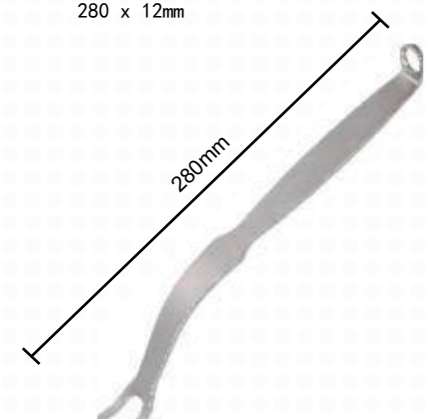

Q8-65  
**髌臼拉钩(四十六)**

Acetabulum Hook (46)  
总长 x 宽度 x 钩深  
Whole Length x Width x Hook Depth  
308 x 12 x 80mm  
308 x 18 x 80mm  
308 x 22 x 80mm

Q8-66  
**髌臼拉钩(四十七)**

Acetabulum Hook (47)  
总长 x 宽度 x 钩深  
Whole Length x Width x Hook Depth  
300 x 20 x 159mm

Q8-67  
**髌臼拉钩(四十八)**

Acetabulum Hook (48)  
总长 x 宽度  
Whole Length x Width  
262 x 10mm

Q8-59  
**髌臼拉钩(四十)**

Acetabulum Hook (40)  
总长 x 宽度  
Whole Length x Width  
280 x 12mm

Q8-60  
**髌臼拉钩(四十一)**

Acetabulum Hook (41)  
总长 x 宽度 x 钩深  
Whole Length x Width x Hook Depth  
300 x 24 x 32mm

Q8-61  
**髌臼拉钩(四十二)**

Acetabulum Hook (42)  
总长 x 宽度  
Whole Length x Width  
270 x 30mm

Q8-68  
**髌臼拉钩(四十九)**

Acetabulum Hook (49)  
总长 x 宽度  
Whole Length x Width  
320 x 19mm

Q8-69  
**髌臼拉钩(五十)**

Acetabulum Hook (50)

Q8-70  
**髌臼拉钩(五十一)**

Acetabulum Hook (51)  
总长 x 宽度 x 钩深  
Whole Length x Width x Hook Depth  
233 x 131 x 20mm

Q8-62  
**髌臼拉钩(四十三)**

Acetabulum Hook (43)  
总长 x 宽度  
Whole Length x Width  
280 x 22mm

Q8-63  
**髌臼拉钩(四十四)**