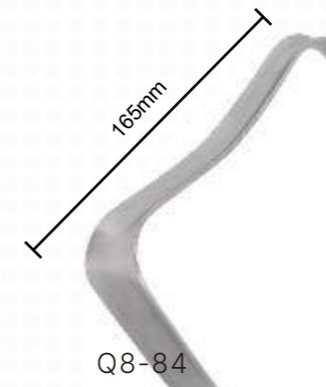

Acetabulum Hook (54)  
总长 x 宽度 x 钩深  
Whole Length x Width x Hook Depth  
205 x 20 x 60mm

Q8  
Hook

Q8  
Hook

Q8-74

**髌臼拉钩(五十五)**

Acetabulum Hook (55)

Q8-75

**髌臼拉钩(五十六)**

**髌臼拉钩(五十九)**

Acetabulum Hook (59)

Q8-79

**髌臼拉钩(六十)**

Acetabulum Hook (60)

Q8-80

**膝关节拉钩 I**

Knee Joint Hool I  
总长 x 宽度  
Whole Length x Width  
300 x 30mm

Q8-81

**膝关节拉钩 II**

Knee Joint Hool II  
总长 x 宽度  
Whole Length x Width  
300 x 25mm

Q8-82

**Z型拉钩**

Type-Z Hook  
总长 x 宽度 x 钩深  
Whole Length x Width x Hook Depth  
220 x 11 x 10mm

Q8-83

**髌臼拉钩**

Acetabulum Hook  
总长 x 宽度 x 钩深  
Whole Length x Width x Hook Depth  
265 x 30 x 100mm

Q8-84

**弯型拉钩**

Curved Retractor  
总长 x 钩深  
Whole Length x Hook Depth  
165 x 100mm

Q8-85

**提骨钩**

Bone Hook  
总长 270mm  
Whole Length 270mm  
Left, Right