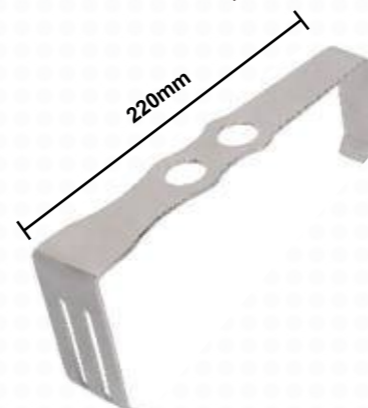

# Hook

**WELLBONE**  
中国 / 江苏

Q8  
Hook

Q8  
Hook

Q8-01  
**皮肤拉钩**

Skin Hook Retractor  
齿数x头宽Hook x Width  
三齿 (Three Hooks) x 29mm  
四齿 (Four Hooks) x 40mm

Q8-02  
**肌肉拉钩**

Muscle Hook Retractor  
总长x齿宽x钩深  
Whole Length x Hook Width x Hook Depth  
260 x 29 x 60mm (三齿 Three Hooks)  
260 x 40 x 60mm (四齿 Four Hooks)

Q8-03  
**双头肌肉拉钩**

Double Head Hook Retractor  
总长x齿宽x钩深  
Whole Length x Hook Width x Hook Depth  
220 x (42, 22) x (85, 65)mm (大号 Large)  
220 x (30, 10) x (48, 37)mm (小号 Small)

Q8-10  
**神经根拉钩**

Nerve Root Hook Retractor  
弯度 (Curvature): 90°、180°、130°  
刃宽 (Blade Width): 3mm、5mm、7mm

Q8-11  
**薄片拉钩**

Thin Slices Hook  
头宽 (Width): 8、10、13mm

Q8-12  
**神经拉钩(新型)**

Nerve Hook (New)  
头宽 (Width): 20mm

Q8-04  
**椎板拉钩**

Vertebral Hook Retractor  
总长 x 宽厚 x 钩深  
Whole Length x Width x Hook Depth  
220 x 27 x 95mm (大号 Large)  
195 x 23 x 82mm (中号 Medium)  
190 x 20 x 70mm (小号 Small)