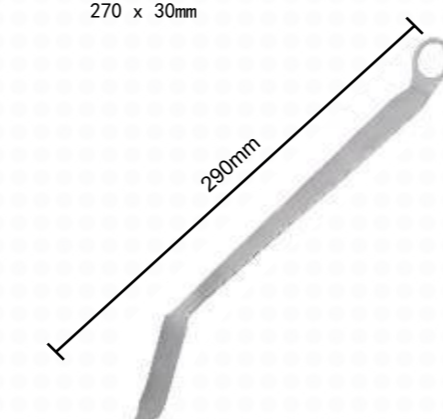

Q8-67  
**髌臼拉钩(四十八)**

Acetabulum Hook (48)  
总长 x 宽度  
Whole Length x Width  
262 x 10mm

Q8-59  
**髌臼拉钩(四十)**

Acetabulum Hook (40)  
总长 x 宽度  
Whole Length x Width  
280 x 12mm

Q8-60  
**髌臼拉钩(四十一)**

Acetabulum Hook (41)  
总长 x 宽度 x 钩深  
Whole Length x Width x Hook Depth  
300 x 24 x 32mm

Q8-61  
**髌臼拉钩(四十二)**

Acetabulum Hook (42)  
总长 x 宽度  
Whole Length x Width  
270 x 30mm

Q8-68  
**髌臼拉钩(四十九)**

Acetabulum Hook (49)  
总长 x 宽度  
Whole Length x Width  
320 x 19mm

Q8-69  
**髌臼拉钩(五十)**

Acetabulum Hook (50)

Q8-70  
**髌臼拉钩(五十一)**

Acetabulum Hook (51)  
总长 x 宽度 x 钩深  
Whole Length x Width x Hook Depth  
233 x 131 x 20mm

Q8-62  
**髌臼拉钩(四十三)**

Acetabulum Hook (43)  
总长 x 宽度  
Whole Length x Width  
280 x 22mm

Q8-63  
**髌臼拉钩(四十四)**

Acetabulum Hook (44)  
总长 x 宽度 x 钩深  
Whole Length x Width x Hook Depth  
350 x 22 x 131mm

Q8-64  
**髌臼拉钩(四十五)**

Acetabulum Hook (45)  
总长 x 宽度 x 钩深  
Whole Length x Width x Hook Depth  
290 x 19 x 48mm