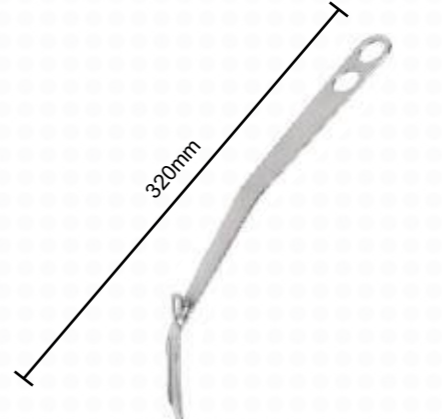

Q8-70  
**髌臼拉钩(五十一)**

Acetabulum Hook (51)  
总长 x 宽度 x 钩深  
Whole Length x Width x Hook Depth  
233 x 131 x 20mm

Q8-62  
**髌臼拉钩(四十三)**

Acetabulum Hook (43)  
总长 x 宽度  
Whole Length x Width  
280 x 22mm

Q8-63  
**髌臼拉钩(四十四)**

Acetabulum Hook (44)  
总长 x 宽度 x 钩深  
Whole Length x Width x Hook Depth  
350 x 22 x 131mm

Q8-64  
**髌臼拉钩(四十五)**

Acetabulum Hook (45)  
总长 x 宽度 x 钩深  
Whole Length x Width x Hook Depth  
290 x 19 x 48mm

Q8-71  
**髌臼拉钩(五十二)**

Acetabulum Hook (52)  
总长 x 宽度  
Whole Length x Width  
245 x 23mm  
245 x 28mm

Q8-72  
**髌臼拉钩(五十三)**

Acetabulum Hook (53)  
总长 x 宽度  
Whole Length x Width  
320 x 15mm

Q8-73  
**髌臼拉钩(五十四)**

Acetabulum Hook (54)  
总长 x 宽度 x 钩深  
Whole Length x Width x Hook Depth  
205 x 20 x 60mm

Q8  
Hook

Q8  
Hook

Q8-74

**髌臼拉钩(五十五)**

Acetabulum Hook (55)

Q8-75

**髌臼拉钩(五十六)**