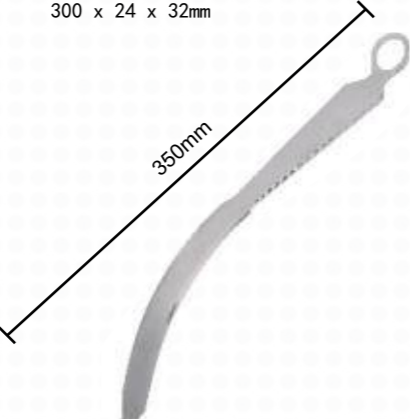

Acetabulum Hook (38)  
总长 x 宽度  
Whole Length x Width  
280 x 20mm  
280 x 28mm

Q8-58  
**髌臼拉钩(三十九)**

Acetabulum Hook (39)  
总长 x 宽度 x 钩长  
Whole Length x Width x Hook Length  
270 x 15 x 90mm(90°/110°)

Q8-67  
**髌臼拉钩(四十八)**

Acetabulum Hook (48)  
总长 x 宽度  
Whole Length x Width  
262 x 10mm

Q8-59  
**髌臼拉钩(四十)**

Acetabulum Hook (40)  
总长 x 宽度  
Whole Length x Width  
280 x 12mm

Q8-60  
**髌臼拉钩(四十一)**

Acetabulum Hook (41)  
总长 x 宽度 x 钩深  
Whole Length x Width x Hook Depth  
300 x 24 x 32mm

Q8-61  
**髌臼拉钩(四十二)**

Acetabulum Hook (42)  
总长 x 宽度  
Whole Length x Width  
270 x 30mm

Q8-68  
**髌臼拉钩(四十九)**

Acetabulum Hook (49)  
总长 x 宽度  
Whole Length x Width  
320 x 19mm

Q8-69  
**髌臼拉钩(五十)**

Acetabulum Hook (50)

Q8-70  
**髌臼拉钩(五十一)**

Acetabulum Hook (51)  
总长 x 宽度 x 钩深  
Whole Length x Width x Hook Depth  
233 x 131 x 20mm

Q8-62  
**髌臼拉钩(四十三)**

Acetabulum Hook (43)  
总长 x 宽度  
Whole Length x Width  
280 x 22mm

Q8-63  
**髌臼拉钩(四十四)**