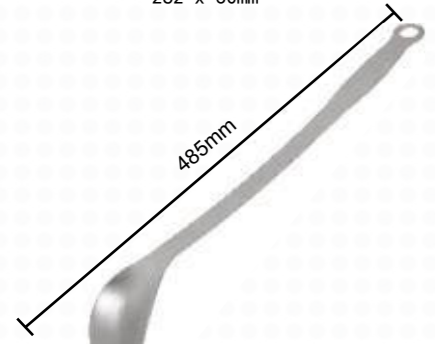

Q8-34

**髌臼拉钩(十六)**

Acetabulum Hook (16)  
总长 x 宽度  
Whole Length x Width  
280 x 40mm

Q8-35

**髌臼拉钩(十七)**

Acetabulum Hook (17)  
总长 x 宽度 x 钩深  
Whole Length x Width x Hook Depth  
320 x 30 x 75mm

Q8-36

**粗隆撬(十八)**

Tuberosity Pry (18)  
总长 x 宽度  
Whole Length x Width  
360 x 32mm

Q8  
Hook

Q8  
Hook

Q8-37  
**髌臼拉钩(十九)**

Acetabulum Hook (19)  
总长 x 宽度  
Whole Length x Width  
262 x 30mm

Q8-38  
**髌臼拉钩(二十)**

Acetabulum Hook (20)  
总长 x 宽度  
Whole Length x Width  
345 x 25mm

Q8-39  
**髌臼拉钩(二十一)**

Acetabulum Hook (21)  
总长 x 宽度 x 钩深  
Width x Hook Depth  
298 x 108 x 35mm

Q8-46  
**髌臼拉钩(二十八)**

Acetabulum Hook (28)  
总长 x 宽度 x 钩深  
Whole Length x Width x Hook Depth  
275 x 12 x 32mm

Q8-47  
**髌臼拉钩(二十九)**

Acetabulum Hook (29)  
总长 x 宽度  
Whole Length x Width  
320 x 33mm

Q8-48  
**髌臼拉钩(三十)**

Acetabulum Hook (30)  
总长 x 宽度  
Whole Length x Width  
290 x 21mm

Q8-40  
**髌臼拉钩(二十二)**

Acetabulum Hook (22)  
总长 x 宽度 x 钩深  
Whole Length x Width x Hook Depth  
485 x 55 x 103mm