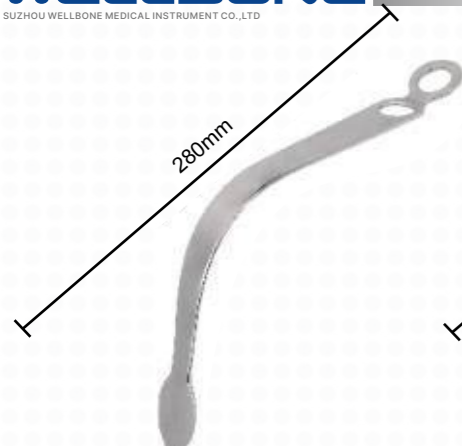

Q8-44  
**髌臼拉钩(二十六)**

Acetabulum Hook (26)  
总长 x 宽度 x 钩深  
Whole Length x Width x Hook Depth  
220 x 8 x 16mm

Q8-45  
**髌臼拉钩(二十七)**

Acetabulum Hook (27)  
总长 x 宽度 x 钩深  
Whole Length x Width x Hook Depth  
220 x 5 x 140°

Q8-53  
**髌臼拉钩(三十四)**

Acetabulum Hook (34)  
总长 x 宽度 x 钩深  
Whole Length x Width x Hook Depth  
343 x 27 x 27mm

Q8-54  
**髌臼拉钩(三十五)**

Acetabulum Hook (35)  
总长 x 宽度 x 钩深  
Whole Length x Width x Hook Depth  
255 x 22 x 16mm  
290 x 33 x 42mm

Q8-55  
**髌臼拉钩(三十六)**

Acetabulum Hook (36)  
总长 x 宽度  
Whole Length x Width  
275 x 32mm

Q8  
Hook

Q8  
Hook

Q8-56  
**髌臼拉钩(三十七)**

Acetabulum Hook (37)  
总长 x 宽度  
Whole Length x Width  
280 x 28mm

Q8-57  
**髌臼拉钩(三十八)**

Acetabulum Hook (38)  
总长 x 宽度  
Whole Length x Width  
280 x 20mm  
280 x 28mm

Q8-58  
**髌臼拉钩(三十九)**

Acetabulum Hook (39)  
总长 x 宽度 x 钩长  
Whole Length x Width x Hook Length  
270 x 15 x 90mm(90°/110°)