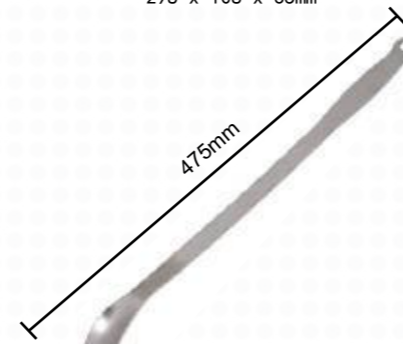

Tuberosity Pry (18)  
总长 x 宽度  
Whole Length x Width  
360 x 32mm

Q8  
Hook

Q8  
Hook

Q8-37  
**髌臼拉钩(十九)**

Acetabulum Hook (19)  
总长 x 宽度  
Whole Length x Width  
262 x 30mm

Q8-38  
**髌臼拉钩(二十)**

Acetabulum Hook (20)  
总长 x 宽度  
Whole Length x Width  
345 x 25mm

Q8-39  
**髌臼拉钩(二十一)**

Acetabulum Hook (21)  
总长 x 宽度 x 钩深  
Width x Hook Depth  
298 x 108 x 35mm

Q8-46  
**髌臼拉钩(二十八)**

Acetabulum Hook (28)  
总长 x 宽度 x 钩深  
Whole Length x Width x Hook Depth  
275 x 12 x 32mm

Q8-47  
**髌臼拉钩(二十九)**

Acetabulum Hook (29)  
总长 x 宽度  
Whole Length x Width  
320 x 33mm

Q8-48  
**髌臼拉钩(三十)**

Acetabulum Hook (30)  
总长 x 宽度  
Whole Length x Width  
290 x 21mm

Q8-40  
**髌臼拉钩(二十二)**

Acetabulum Hook (22)  
总长 x 宽度 x 钩深  
Whole Length x Width x Hook Depth  
485 x 55 x 103mm

Q8-41  
**髌臼拉钩(二十三)**

Acetabulum Hook (23)  
总长 x 宽度 x 钩深  
Whole Length x Width x Hook Depth  
415 x 33 x 133mm

Q8-42  
**髌臼拉钩(二十四)**

Acetabulum Hook (24)  
总长 x 宽度 x 钩深  
Whole Length x Width x Hook Depth  
475 x 31 x 123mm