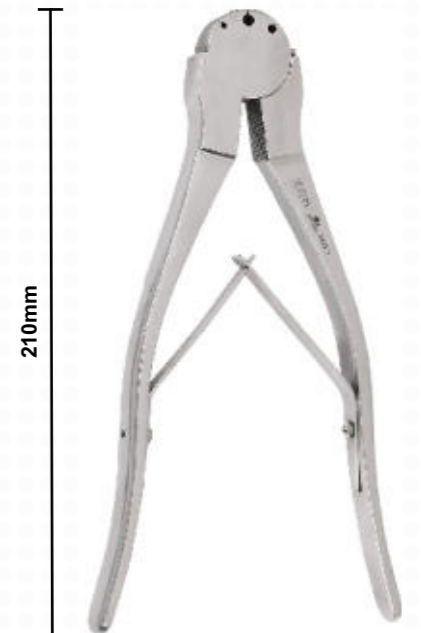

可换头剪板钳

Head Changeable Plate Shears

180mm

Q9-22

斜口钳

Diagonal Pliers

210mm

Q9-23