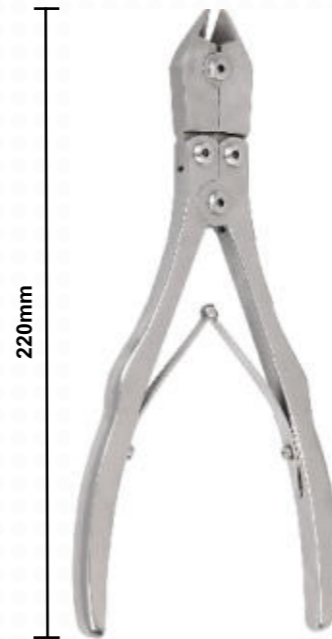

220mm

Q9-20

铁笼剪

Titanium Cage Shears