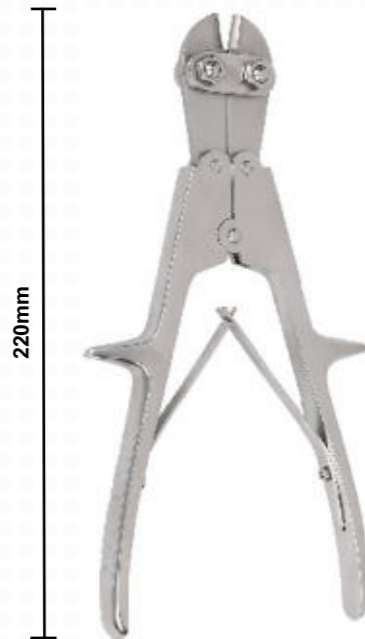

克氏针剪

K-wire Shears

240mm

Q9-18

双刃钢针剪

Double Blades Wire Shears

220mm

Q9-19