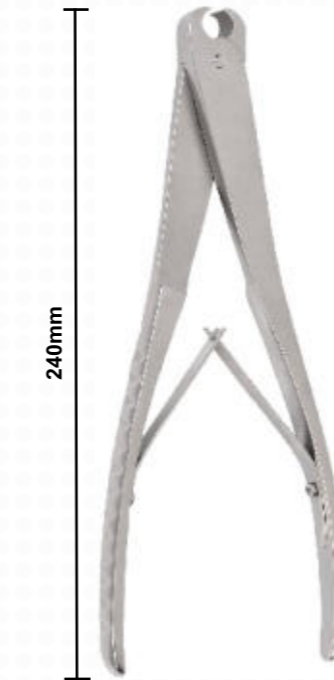

小力剪

Small Power Shears

220mm

Q9-20

铁笼剪

Titanium Cage Shears

240mm

Q9-24