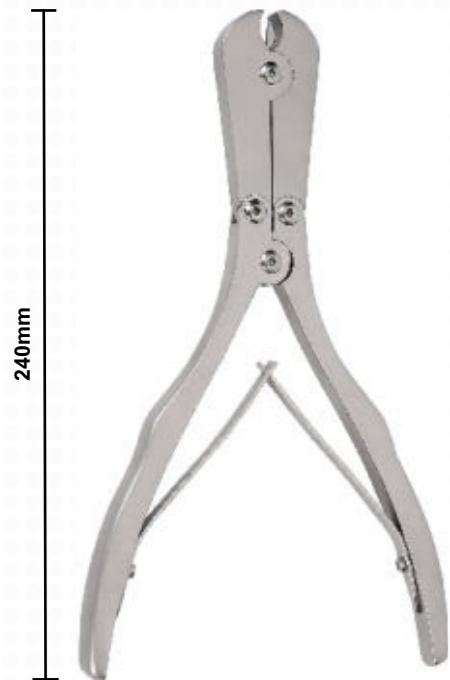

240mm

Q9-18

双刃钢针剪

Double Blades Wire Shears