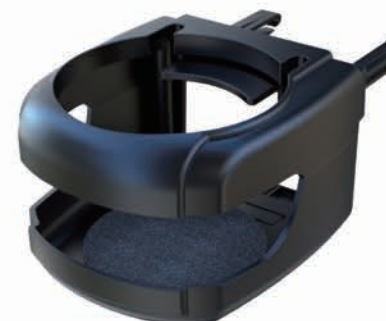

PHONE HOLDER

ART.No. **P307**
Main materials:silica gel

CAR NOTEPAD

ART.No. **P033-C**
Material: ABS

CUP HOLDER

ART.No. **P407**
Size:5.5x8x10cm
Material:ABS+POM
Color:Black

CUP HOLDER

ART.No. **P403**
Size:59x79x141mm
Material:ABS+PE