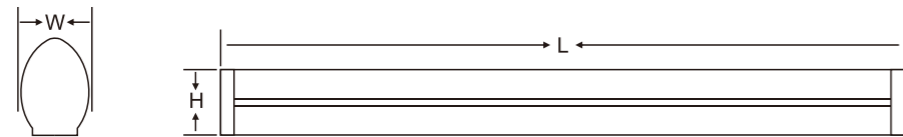

MODEL NO.	WATTAGE	DIMENSION L * W * H(mm)	VOLTAGE	COLOR	CRI	LUMENS	BEAM ANGLE	WARRANTY
OG-LED210-HB(2)	10W+10W	591x89x131	100-277V 120-347V 220-240V	3000K 4000K 5000K 6500K	CRI>83 CRI>90	115Lm/W 140Lm/W	120°	5 years
OG-LED215-HB(2)	15W+15W	916x89x131						
OG-LED220-HB(2)	20W+20W	1201x89x131						
OG-LED230-HB(2)	30W+30W	1487x89x131						
OG-LED240-HB(2)	40W+40W	1807x89x131						
OG-LED250-HB(2)	50W+50W	2375x89x131