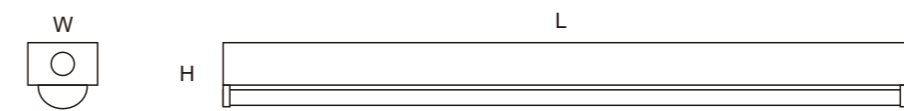

OPTIONS:

- Dimmable: TRIAC, 0/1-10V, DALI
- Color: White, Silver, Black

MODEL NO.	WATTAGE	DIMENSION L * W * H(mm)	VOLTAGE	COLOR	CRI	LUMENS	BEAM ANGLE	WARRANTY
OG-LED10-SS	10W	605x71x58	100-277V	3000K	CRI>83	115Lm/W	120°	5 years
OG-LED20-SS-2	20W	605x71x58						
OG-LED20-SS	20W	1215x71x58	120-347V	4000K	CRI>90	140Lm/W	120°	5 years
OG-LED30-SS	30W	1215x71x58						
OG-LED40-SS	40W	1215x71x58	220-240V	5000K	CRI>90	140Lm/W	120°	5 years
OG-LED50-SS	50W	1501x71x58						
OG-LED60-SS	60W	1501x71x58						