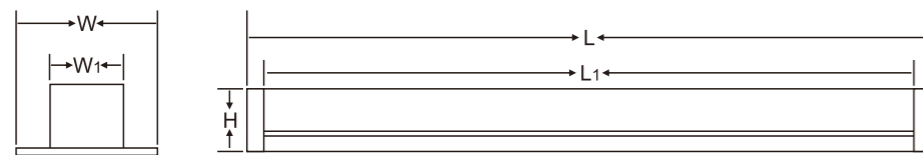

MODEL NO.	WATTAGE	DIMENSION L * W * H(mm)	VOLTAGE	COLOR	CRI	LUMENS	BEAM ANGLE	WARRANTY
OG-LED210-RPC	20W	599x86x66	100-277V 120-347V 220-240V	3000K 4000K 5000K 6500K	CRI>83 CRI>90	115Lm/W 140Lm/W	120°	5 years
OG-LED20-RPC	20W	1209x86x66						
OG-LED220-RPC	40W	1209x86x66						
OG-LED224-RPC	48W	1209x86x66						
OG-LED230-RPC	60W	1495x86x66						
OG-LED230-RPC	60W	1820x86x66						
OG-LED240-RPC	80W	1820x86x66						
OG-LED240-RPC	80W	2390x86x66						
OG-LED248-RPC	96W	2390x86x66						
OG-LED260-RPC	120W	2390x86x66