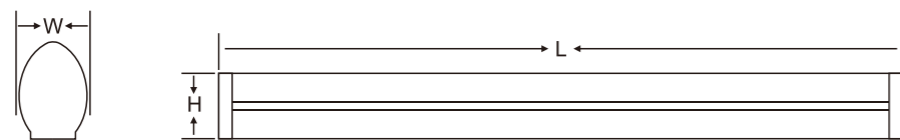

MODEL NO.	WATTAGE	DIMENSION L * W * H(mm)	VOLTAGE	COLOR	CRI	LUMENS	BEAM ANGLE	WARRANTY
OG-LED210-HB	10W+10W	591x89x131	100-277V	3000K	CRI>83	115Lm/W	120°	5 years
OG-LED215-HB	15W+15W	916x89x131	120-347V	4000K				
OG-LED220-HB	20W+20W	1201x89x131	220-240V	5000K 6500K