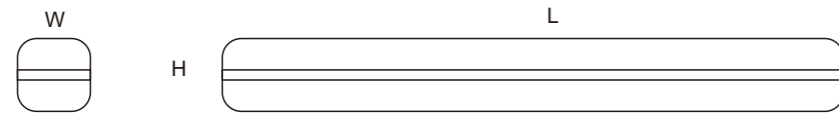

MODEL NO.	WATTAGE	DIMENSION L*W*H(mm)	VOLTAGE	COLOR	CRI	LUMENS	BEAM ANGLE	WARRANTY
OG-LED410-SF	40W	664x140x90	100-277V 120-347V 220-240V	3000K	CRI>83	115Lm/W	120°	5 years
OG-LED415-SF	60W	664x140x90		4000K				
OG-LED420-SF	80W	1274x140x90		5000K				
OG-LED430-SF	100W	1574x140x90		6500K