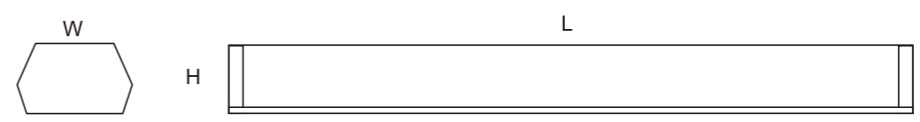

- Dimmable: TRIAC, 0/1-10V, DALI
- Microwave motion sensor
- Emergency battery back up
- Color: White, Silver, Black

MODEL NO.	WATTAGE	DIMENSION L * W * H(mm)	VOLTAGE	COLOR	CRI	LUMENS	BEAM ANGLE	WARRANTY
OG-PLD-420	80W	615x285x100	100-277V 120-347V 220-240V	3000K 4000K 5000K 6500K	CRI>83 CRI>90	115Lm/W 140Lm/W	120°	5 years
OG-PLD-620	120W	615x410x100						
OG-PLD-420	80W	1225x285x100						
OG-PLD-430	120W	1225x285x100						
OG-PLD-440	160W	1225x285x100						
OG-PLD-450	200W	1505x285x100						
OG-PLD-620	120W	1225x410x100						
OG-PLD-630	180W	1225x410x100						
OG-PLD-640	240W	1225x410x100						
OG-PLD-650	300W	1505x410x100						