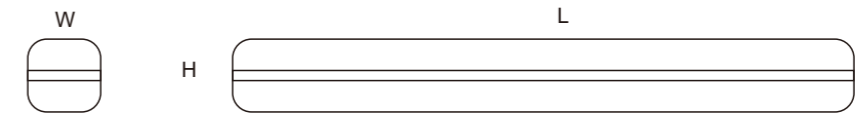

MODEL NO.	WATTAGE	DIMENSION L*W*H(mm)	VOLTAGE	COLOR	CRI	LUMENS	BEAM ANGLE	WARRANTY
OG-LED210-SF(L)	20W	650x120x95	100-277V 120-347V 220-240V	3000K	CRI>83	115Lm/W	120°	5 years
OG-LED220-SF(L)	40W	1250x120x95		4000K				
OG-LED430-SF(L)	80~120W	2450x120x95		5000K 6500K