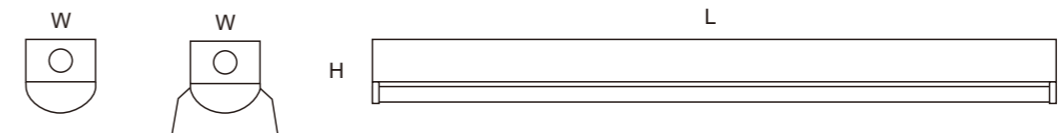

MODEL NO.	WATTAGE	DIMENSION L * W * H(mm)	VOLTAGE	COLOR	CRI	LUMENS	BEAM ANGLE	WARRANTY
OG-LED210-HYPC	20W	577x71x83 / 577x128x112	100-277V	3000K	CRI>83	115Lm/W	120°	5 years
OG-LED220-HYPC	40W	1187x71x83 / 1187x128x112	120-347V	4000K		140Lm/W		
OG-LED230-HYPC	60W	1501x71x83 / 1501x128x112	220-240V	5000K 6500K		140Lm/W