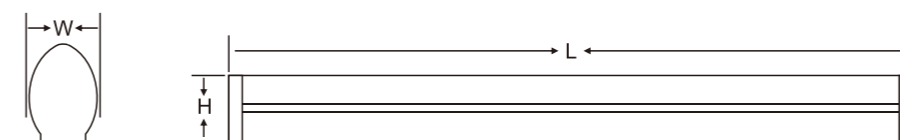

OPTIONS:

- Dimmable: TRIAC, 0/1-10V, DALI
- Emergency battery back up
- ON/OFF Switch / Pull chain switch
- Outlet socket
- USB socket
- Color: White, Silver, Black

MODEL NO.	WATTAGE	DIMENSION L * W * H(mm)	VOLTAGE	COLOR	CRI	LUMENS	BEAM ANGLE	WARRANTY
OG-LED210-HB(2)	10W+10W	591x89x131	100-277V	3000K	CRI>83	115Lm/W	120°	5 years
OG-LED215-HB(2)	15W+15W	916x89x131	120-347V	4000K				
OG-LED220-HB(2)	20W+20W	1201x89x131	220-240V	5000K 6500K				