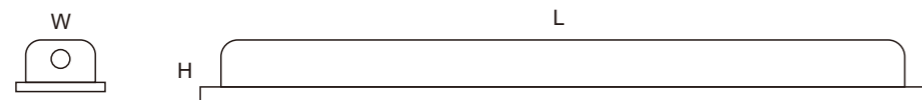

MODEL NO.	WATTAGE	DIMENSION L*W*H(mm)	VOLTAGE	COLOR	CRI	LUMENS	BEAM ANGLE	WARRANTY
OG-LED210-GSF	20W	710x140x97	100-277V 120-347V 220-240V	3000K 4000K 5000K 6500K	CRI>83 CRI>90	115Lm/W 140Lm/W	120°	5 years
OG-LED220-GSF	40W	1310x140x97						
OG-LED230-GSF	60W	1310x140x97						
OG-LED225-GSF	50W	1610x140x97						
OG-LED230-GSF	60W	1610x140x97