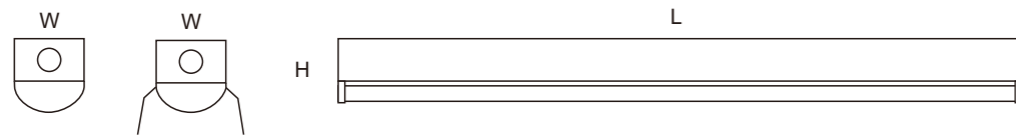

MODEL NO.	WATTAGE	DIMENSION L*W*H(mm)	VOLTAGE	COLOR	CRI	LUMENS	BEAM ANGLE	WARRANTY
OG-LED210-HYPC	20W	577x71x83 / 577x128x112	100-277V	3000K	CRI>83	115Lm/W	120°	5 years
OG-LED220-HYPC	40W	1187x71x83 / 1187x128x112	120-347V	4000K				
OG-LED230-HYPC	60W	1501x71x83 / 1501x128x112	220-240V	5000K				
				6500K	CRI>90	140Lm/W