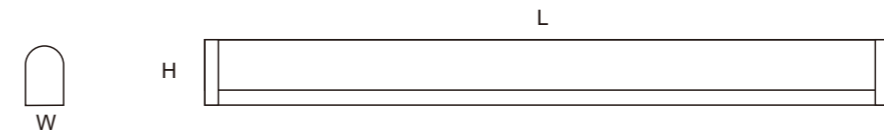

MODEL NO.	WATTAGE	DIMENSION L * W * H(mm)	VOLTAGE	COLOR	CRI	LUMENS	BEAM ANGLE	WARRANTY
OG-LED6-BPC(3)	6W	349x52x89	100-277V 120-347V 220-240V	3000K 4000K 5000K 6500K	CRI>83 CRI>90	115Lm/W 140Lm/W	120°	5 years
OG-LED10-BPC(3)	10W	697x52x89						
OG-LED15-BPC(3)	15W	940x52x89						
OG-LED20-BPC(3)	20W	1225x52x89						
OG-LED24-BPC(3)	25W	1511x52x89						
OG-LED30-BPC(3)	30W	1511x52x89