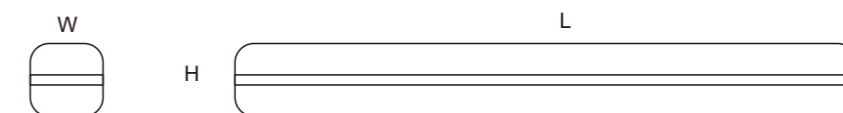

MODEL NO.	WATTAGE	DIMENSION WIDE VERSION L * W * H(mm)	DIMENSION SLIM VERSION L * W * H(mm)	VOLTAGE	COLOR	CRI	LUMENS	BEAM ANGLE	WARRANTY
OG-LED210-SF	20W	618x116x74	618x81x74	100-277V 120-347V 220-240V	3000K 4000K 5000K 6500K	CRI>83 CRI>90	115Lm/W 140Lm/W	120°	5 years
OG-LED220-SF-2	40W	618x116x74	618x81x74						
OG-LED220-SF	40W	1215x116x74	1215x81x74						
OG-LED230-SF	60W	1215x116x74	1215x81x74						
OG-LED225-SF	50W	1515x116x74	1515x81x74						
OG-LED230-SF-5	60W	1515x116x74	1515x81x74