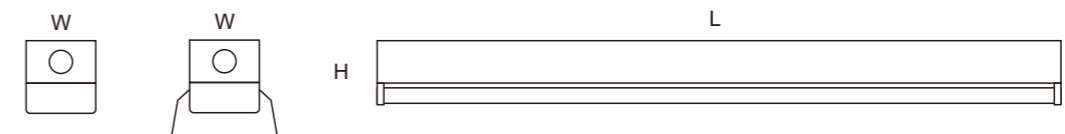

MODEL NO.	WATTAGE	DIMENSION L*W*H(mm)	VOLTAGE	COLOR	CRI	LUMENS	BEAM ANGLE	WARRANTY
OG-LED210-HFPC	20W	605x71x92 / 605x128x112	100-277V	3000K	CRI>83	115Lm/W	120°	5 years
OG-LED220-HFPC	40W	1215x71x92 / 1215x128x112	120-347V	4000K				
OG-LED230-HFPC	60W	1501x71x92 / 1501x128x112	220-240V	5000K				
				6500K	CRI>90	140Lm/W