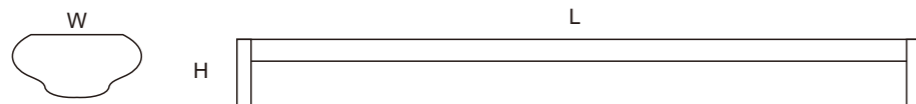

MODEL NO.	WATTAGE	DIMENSION L * W * H(mm)	VOLTAGE	COLOR	CRI	LUMENS	BEAM ANGLE	WARRANTY
OG-LED220-BG	40W	1210x253x85	100-277V 120-347V 220-240V	3000K 4000K 5000K 6500K	CRI>83 CRI>90	115Lm/W 140Lm/W	120°	5 years
OG-LED320-BG	60W	1210x253x85						
OG-LED420-BG	80W	1210x253x85						
OG-LED340-BG	120W	1210x253x85						
OG-LED440-BG	160W	1210x253x85						
OG-LED540-BG	200W	1210x253x85						
OG-LED225-BG	50W	1496x253x85						
OG-LED230-BG	60W	1496x253x85						
OG-LED425-BG	100W	1496x253x85						
OG-LED430-BG	120W	1496x253x85						
OG-LED540-BG	200W	1496x253x85						
OG-LED640-BG	240W	1496x253x85						
OG-LED240-BG	80W	2380x253x85						
OG-LED260-BG	120W	2380x253x85						
OG-LED360-BG	180W	2380x253x85						
OG-LED460-BG	240W	2380x253x85