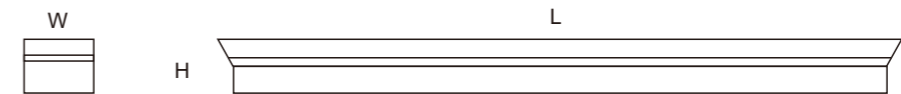

MODEL NO.	WATTAGE	DIMENSION L*W*H(mm)	VOLTAGE	COLOR	CRI	LUMENS	BEAM ANGLE	WARRANTY
OG-LED220-J	10W	618x81x74	100-277V 120-347V	3000K 4000K	CRI>83	115Lm/W	120°	5 years
OG-LED230-J	20W	1215x81x74	220-240V	5000K 6500K	CRI>90	140Lm/W