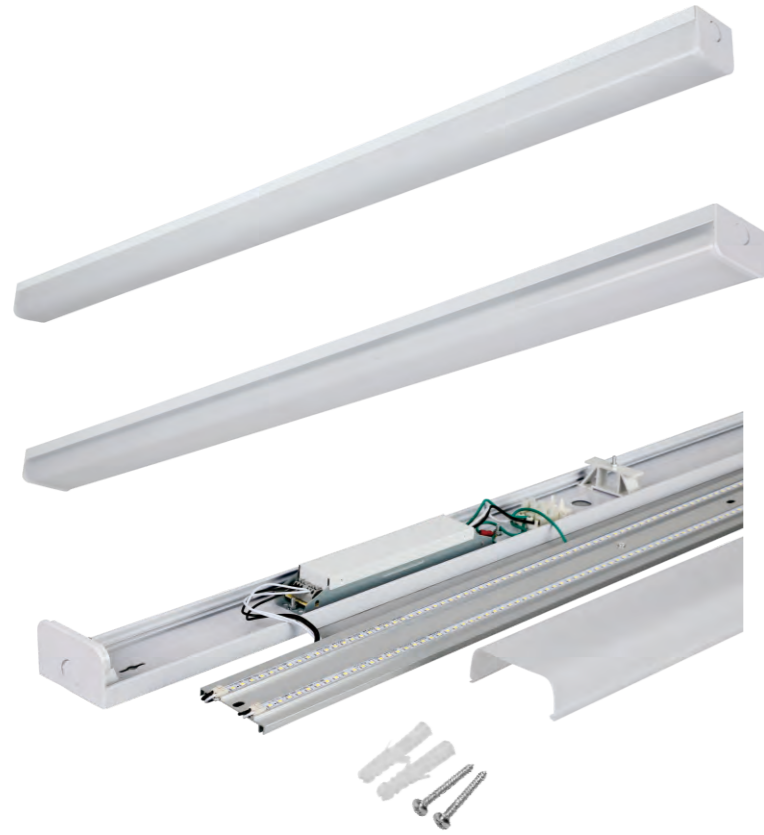

FEATURES:

- Aluminum body
- Poly carbonate Cover
- Replaceable LED strips
- Isolated LED driver
- Easy maintenance

OPTIONS:

- Dimmable: TRIAC, 0/1-10V, DALI
- Color: White, Silver, Black

MODEL NO.	WATTAGE	DIMENSION L * W * H(mm)	VOLTAGE	COLOR	CRI	LUMENS	BEAM ANGLE	WARRANTY
OG-LED10-UDPC	10W	615x99x50	100-277V	3000K	CRI>83	115Lm/W	120°	5 years
OG-LED20-UDPC	20W	1225x99x50		4000K				
OG-LED30-UDPC	30W	1225x99x50	120-347V	5000K	CRI>90	140Lm/W	120°	5 years
OG-LED25-UDPC	25W	1511x99x50		6500K				
OG-LED30-UDPC	30W	1511x99x50	220-240V	6500K	CRI>90	140Lm/W	120°	5 years
OG-LED40-UDPC	40W	2394x99x50						
OG-LED230-UDPC	60W	2394x99x50						

FEATURES:

- Aluminum body
- Poly carbonate Cover
- Replaceable LED strips
- Isolated LED driver
- Easy maintenance

OPTIONS:

- Dimmable: TRIAC, 0/1-10V, DALI
- Color: White, Silver, Black

MODEL NO.	WATTAGE	DIMENSION L * W * H(mm)	VOLTAGE	COLOR	CRI	LUMENS	BEAM ANGLE	WARRANTY
OG-LED210-BUD	20W	610x130x59	100-277V	3000K	CRI>83	115Lm/W	120°	5 years
OG-LED220-BUD	40W	610x130x59						
OG-LED220-BUD	40W	1220x130x59	120-347V	4000K	CRI>90	140Lm/W	120°	5 years
OG-LED230-BUD	60W	1220x130x59						
OG-LED225-BUD	50W	1506x130x59	220-240V	6500K	CRI>90	140Lm/W	120°	5 years
OG-LED230-BUD-5	60W	1506x130x59						
OG-LED240-BUD	80W	1506x130x59						
OG-LED250-BUD	100W	1506x130x59						
OG-LED420-BUD	80W	2394x130x59						
OG-LED430-BUD	120W	2394x130x59						
OG-LED440-BUD	160W	2394x130x59						