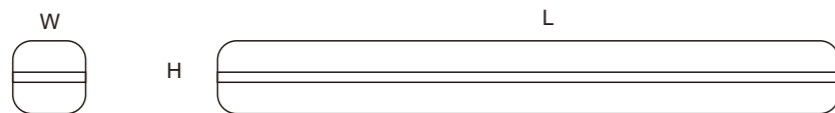

MODEL NO.	WATTAGE	DIMENSION L * W * H(mm)	VOLTAGE	COLOR	CRI	LUMENS	BEAM ANGLE	WARRANTY
OG-LED10-SF	10W	618x81x74	100-277V	3000K	CRI>83	115Lm/W	120°	5 years
OG-LED20-SF	20W	1215x81x74	120-347V	4000K	CRI>90	140Lm/W		
OG-LED30-SF	30W	1515x81x74	220-240V	5000K 6500K