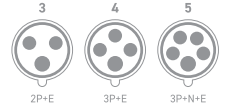

- DT6352
- DT6452

Current	63A			125A		
	Pole 3	Pole 4	Pole 5	Pole 3	Pole 4	Pole 5
a	100	100	100			
b	100	100	100			
c	99	99	99			
d	80	80	80			
e	80	80	80			
f						
g						
h	75	75	75			
Cable size (mm ²)	10~16					