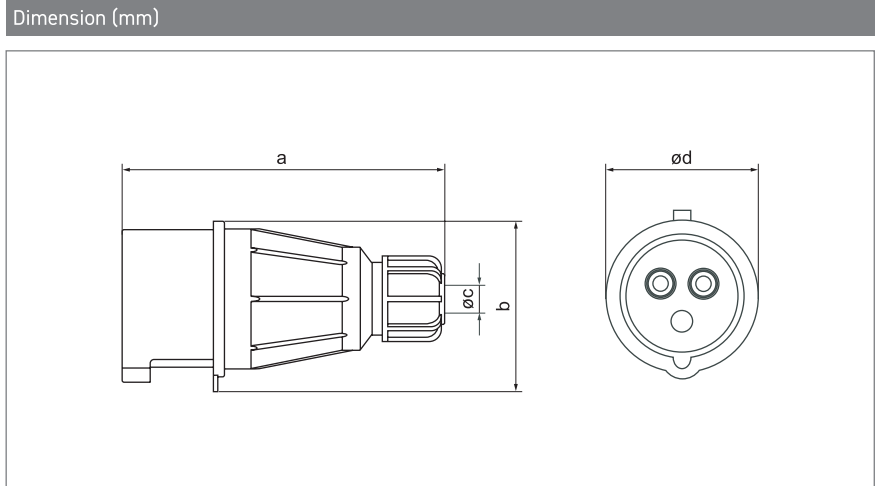

- DT013S
- DT023S

IP44 Plugs					
16A	3	DT013S-4	DT013S		
	4			DT014S	
	5			DT015S	
32A	3	DT023S-4	DT023S		
	4			DT024S	
	5			DT025S	

- DT014S
- DT024S

- DT015S
- DT025S

Current	16A			32A		
Pole	3	4	5	3	4	5
a	120	120	130	139	139	143
b	59	65	72	75	75	78
c	6	6	8	8	8	8
d	51	54	63	64	64	69.5
e						
f						
g						
h						
Cable size (mm ²)	1~2.5			2.5~6		