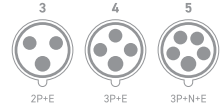

- DT3332
- DT3432

IP67 Panel Mounted Socket					
63A	3	DT3332-4	DT3332		
	4			DT3342	
	5			DT3352	
125A	3	DT3432-4	DT3432		
	4			DT3442	
	5			DT3452	

- DT3342
- DT3442

- DT3352
- DT3452

Current	63A			125A		
Pole	3	4	5	3	4	5
a	100	100	100	120	120	120
b	100	100	100	120	120	120
c	80	80	80	101	101	101
d	80	80	80	101	101	101
e	35	35	35	45	45	45
f	96	96	96	106	106	106
g	80	80	80	95	95	95
h	80	80	80	95	95	95
Cable size (mm ²)	10-16			16-50		