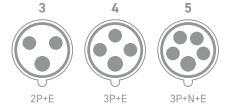

- DT513
- DT523

IP44 Wall Mounted Plug

Current	Poles	Model	Model
16A	3	DT513	
	4		DT514
	5		DT515
32A	3	DT523	
	4		DT524
	5		DT525

- DT514
- DT524

- DT515
- DT525

Current	16A			32A		
Pole	3	4	5	3	4	5
a	121	124	126	131	131	142
b	76	76	79	83	83	88
c						
d						
e						
f						
g						
h						
Cable size (mm ²)	1-2.5			2.5-6		