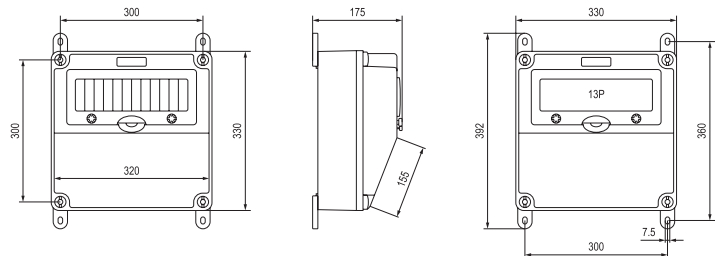

■ DTB333317