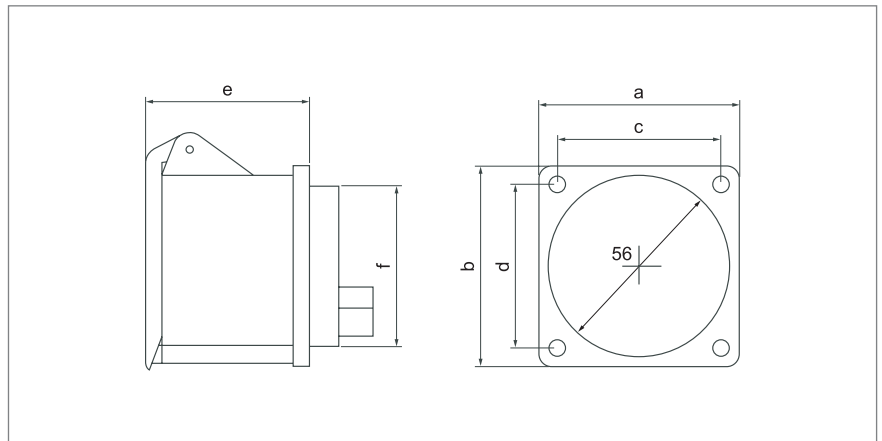

- DT315
- DT325

Current	16A			32A		
	Pole	3	4	5	3	4
a	70	70	70	70	70	70
b	70	70	70	70	70	70
c	56	56	56	56	56	56
d	56	56	56	56	56	56
e	49	49	49	59	59	59
f	55	55	55	55	55	55
g						
h						
Cable size (mm ²)	1-2.5			2.5-6		