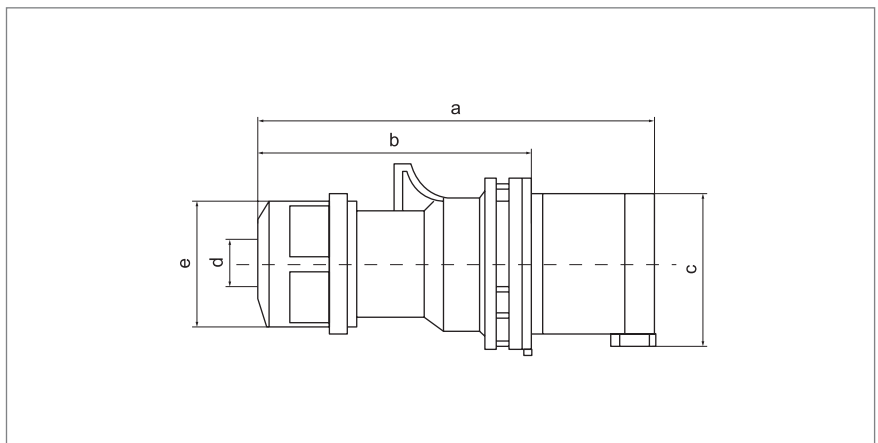

- DT0131
- DT0231

IP44 Plugs

Current	Poles	DT0131-4	DT0131	DT0141	DT0151
16A	3				
	4			DT0141	
	5				DT0151
32A	3	DT0231-4	DT0231		
	4			DT0241	
	5				DT0251

- DT0141
- DT0241

Dimension (mm)

- DT0151
- DT0251