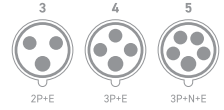

Dimension (mm)

Current	16A			32A		
Pole	3	4	5	3	4	5
a	82	82	82.5	100	100	100
b	60	68	75	72	72	75
c	30.5	30.5	31	38.5	38.5	39
d	90	96	99	101	101	108.5
e	12.7	21	23.5	22.5	22.5	22.5
f						
g						
h						
Cable size (mm ²)	1~2.5			4~6		