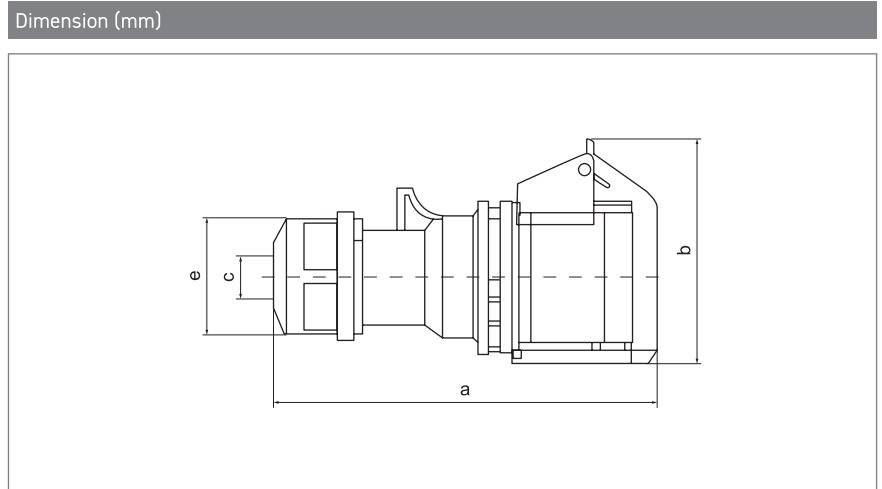

- DT2131
- DT2231

IP44 Coupler					
16A	3	DT2131-4	DT2131		
	4			DT2141	
	5			DT2151	
32A	3	DT2231-4	DT2231		
	4			DT2241	
	5			DT2251	

- DT2141
- DT2241

- DT2151
- DT2251

Current	16A			32A		
	Pole 3	Pole 4	Pole 5	Pole 3	Pole 4	Pole 5
a	129	135	145	170	170	180
b	76	80	89	92	92	100
c	6-15	6-15	6-15	10-20	10-20	10-20
d						
e	43	43	46	54	54	54
f						
g						
h						
Cable size (mm ²)	1.5~2.5			4~6		