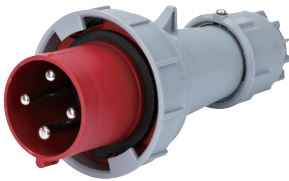

IP67 Plugs					
63A	3	DT0332-4	DT0332		
	4			DT0342	
	5			DT0352	
125A	3	DT0432-4	DT0432		
	4			DT0442	
	5			DT0452	

- DT0342
- DT0442