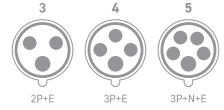

- DT613
- DT623

		IP44 Panel Mounted Plug				
16A	3	DT613				
	4				DT614	
	5				DT615	
32A	3	DT623				
	4				DT624	
	5				DT625	

- DT614
- DT624

- DT615
- DT625

Current	16A			32A		
Pole	3	4	5	3	4	5
a	69	69	69	69	69	69
b	69	69	69	69	69	69
c	56	56	56	56	56	56
d	56	56	56	56	56	56
e	43	43	43	52	52	52
f	43	43	55	55	55	60
g	56	56	56	56	56	60
h						
Cable size (mm ²)	1~2.5			2.5~6		