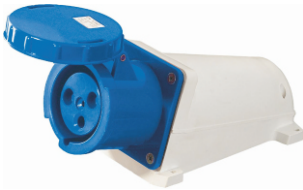

AMPERE	POLES	110V			230V			400V			>50-250		
		3 pole	4 pole	5 pole	3 pole	4 pole	5 pole	3 pole	4 pole	5 pole	3 pole	4 pole	5 pole
		4h	4h	4h	6h	9h	9h	9h	6h	6h	7h	7h	7h

- DT133
- DT143

IP67 Wall Mounted Socket