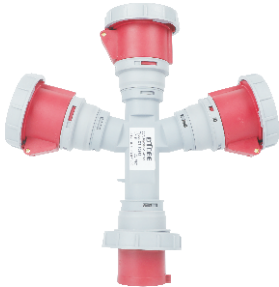

New

AMPERE	POLES	110V			230V			400V			>50-250		
		3 pole	4 pole	5 pole	3 pole	4 pole	5 pole	3 pole	4 pole	5 pole	3 pole	4 pole	5 pole
		4h	4h	4h	6h	9h	9h	6h	6h	7h	7h	7h	

- DT10132
- DT10232

- DT10142
- DT10242