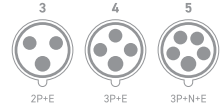

- DT6341
- DT6441

Dimension (mm)

- DT6351
- DT6451

Current	63A			125A			
	Pole	3	4	5	3	4	5
a		100	100	100			
b		100	100	100			
c		99	99	99			
d		80	80	80			
e		80	80	80			
f							
g							
h		75	75	75			
Cable size (mm ²)		10~16					