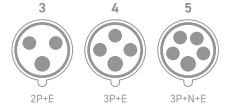

Dimension (mm)

- DTN1352
- DTN1452

Current	63A			125A			
	Pole	3	4	5	3	4	5
a		130	130	130			
b		105	105	105			
c		77	77	77			
d		90	90	90			
e		90	90	90			
f							
g							
h		275	275	275			
Cable size (mm ²)		10~16					