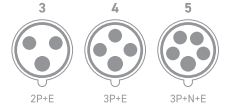

- DT2131
- DT2231

IP44 Coupler					
16A	3	DT2131-4	DT2131		
	4			DT2141	
	5			DT2151	
32A	3	DT2231-4	DT2231		
	4			DT2241	
	5			DT2251	

- DT2141
- DT2241

- DT2151
- DT2251

Current	16A			32A		
	Pole 3	Pole 4	Pole 5	Pole 3	Pole 4	Pole 5
a	129	135	145	170	170	180
b	76	80	89	92	92	100
c	6-15	6-15	6-15	10-20	10-20	10-20
d						
e	43	43	46	54	54	54
f						
g						
h						
Cable size (mm ²)	1.5~2.5			4~6		