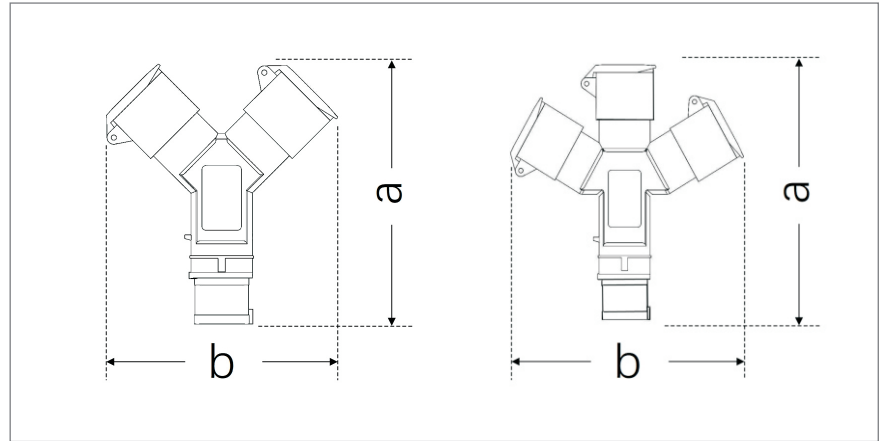

- DT1012
- DT1022

- DT1013
- DT1023

- DT1014
- DT1015
- DT1024
- DT1025

Dimension (mm)

Current	(IP44)16A			(IP44)32A			
	Pole	DT1012	DT1014/2	DT1015/2	DT1022	DT1024/2	DT1025/2
a		205	210	260	280	280	280
b		185	185	230	245	245	260