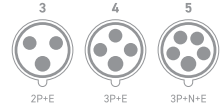

CE RoHS

110V 50 a. 60 Hz	230V 50 a. 60 Hz	400V 50 a. 60 Hz	>50- 250 ---

AMPERE	POLES	110V			230V			400V			>50-250		
		3 pole 4h	4 pole 4h	5 pole 4h	3 pole 6h	4 pole 9h	5 pole 9h	3 pole 9h	4 pole 6h	5 pole 6h	3 pole 7h	4 pole 7h	5 pole 7h

- DT533
- DT543

IP67 Wall Mounted Plug

Current	Poles	Model	Model
63A	3	DT533	
	4		DT534
	5		DT535
125A	3	DT543	
	4		DT544
	5		DT545

- DT534
- DT544

- DT535
- DT545

Current	63A			125A		
	3	4	5	3	4	5
a	290	290	290	310	310	310
b	126	126	126	126	126	126
c	109	109	109	132	132	132
d	163	163	163	185	185	185
e	111	111	111	131	131	131
f						
g						
h						
Cable size (mm²)	6~16			16~50