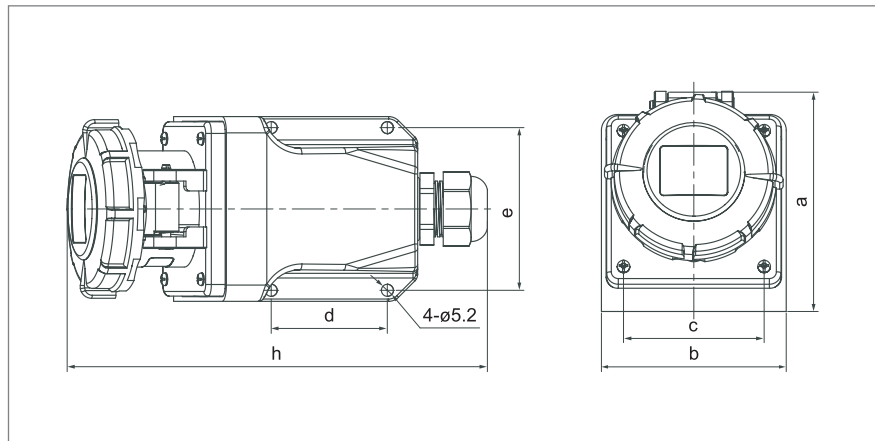

Dimension (mm)

- DTN1352
- DTN1452

Current	63A			125A			
	Pole	3	4	5	3	4	5
a		130	130	130			
b		105	105	105			
c		77	77	77			
d		90	90	90			
e		90	90	90			
f							
g							
h		275	275	275			
Cable size (mm ²)		10~16					