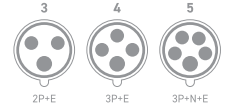

- DTN3342
- DTN3442

- DTN3352
- DTN3452

Current	63A			125A		
	3	4	5	3	4	5
a	100	100	100	130	130	130
b	115	115	115	135	135	135
c	55	55	55	43	43	43
d	107	107	107	130	130	130
e	5	5	5	6.5	6.5	6.5
f	85	85	85	104	104	104
g	77	77	77	104	104	104
h	90	90	90	110	110	110
Cable size (mm ²)	10~16			25~35		