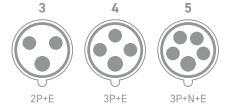

- DT0132
- DT0232

IP67 Plugs					
16A	3	DT0132-4	DT0132		
	4			DT0142	
	5			DT0152	
32A	3	DT0232-4	DT0232		
	4			DT0242	
	5			DT0252	

- DT0142
- DT0242

Dimension (mm)

- DT0152
- DT0252

Current	16A			32A		
Pole	3	4	5	3	4	5
a	118	128	140	158	158	163
b	82	82	87	100	100	100
c						
d	6-15	6-15	8-16	10-20	10-20	10-20
e	42	42	46	54	54	54
f						
g						
h						
Cable size (mm ²)	1.5~2.5			4~6		