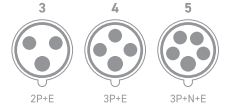

Current	16A			32A		
Pole	3	4	5	3	4	5
a	133	133	133	143	143	143
b	81	81	81	81	81	81
c						
d						
e						
f						
g						
h						
Cable size (mm ²)	1.5~2.5			4~6		

CE RoHS

110V 50 a. 60 Hz	230V 50 a. 60 Hz	400V 50 a. 60 Hz	>50-250 ---
----------------------------	----------------------------	----------------------------	--------------------------