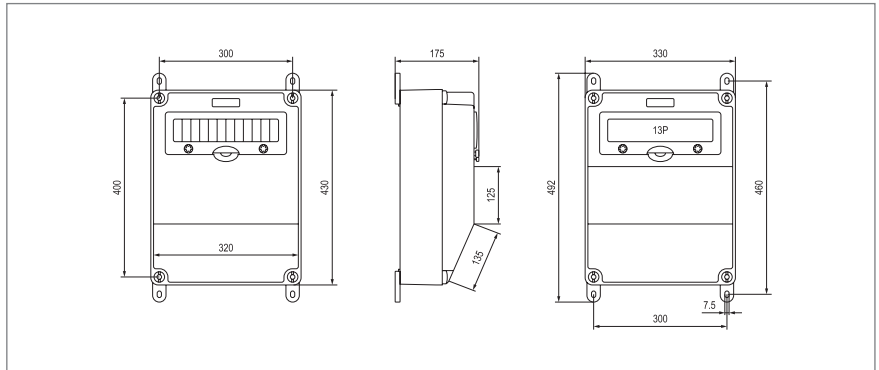

Dimension (mm)