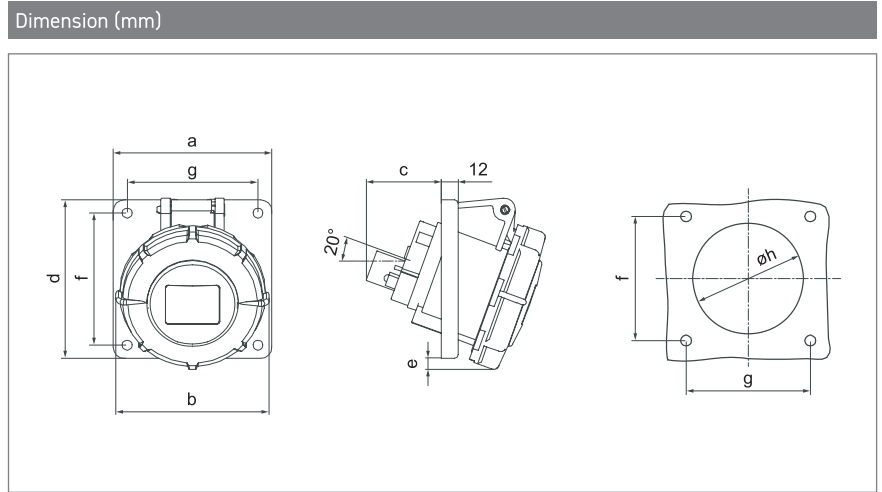

IP67 Panel Mounted Socket (Angle)					
63A	3	DTN4332-4	DTN4332		
	4			DTN4342	
	5			DTN4352	
125A	3	DTN4432-4	DTN4432		
	4			DTN4442	
	5			DTN4452	

- DTN4342
- DTN4442