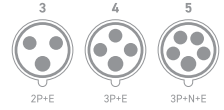

Current	Poles	DT6132-4	DT6132	DT6142	DT6152
16A	3				
	4			DT6142	
	5			DT6152	
32A	3	DT6232-4	DT6232		
	4			DT6242	
	5			DT6252	

- DT6142
- DT6242

- DT6152
- DT6252

Current	16A			32A		
Pole	3	4	5	3	4	5
a	75	75	75	75	75	75
b	75	75	75	75	75	75
c	65	65	65	73	73	73
d	60	60	60	60	60	60
e	60	60	60	60	60	60
f						
g						
h	50	50	50	50	50	50
Cable size (mm ²)	1.5~2.5			4~6		