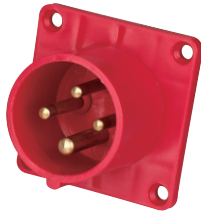

- DT513
- DT523

IP44 Wall Mounted Plug

Current	Poles	Model	Model
16A	3	DT513	
	4		DT514
	5		DT515
32A	3	DT523	
	4		DT524
	5		DT525

- DT514
- DT524

- DT515
- DT525

Current	16A			32A		
Pole	3	4	5	3	4	5
a	121	124	126	131	131	142
b	76	76	79	83	83	88
c						
d						
e						
f						
g						
h						
Cable size (mm ²)	1-2.5			2.5-6		

CE RoHS

110V 50 a. 60 Hz	230V 50 a. 60 Hz	400V 50 a. 60 Hz	>50-250 ---
----------------------------	----------------------------	----------------------------	--------------------------

AMPERE	POLES	110V			230V			400V			>50-250		
		3 pole 4h	4 pole 4h	5 pole 4h	3 pole 6h	4 pole 9h	5 pole 9h	3 pole 9h	4 pole 6h	5 pole 6h	3 pole 7h	4 pole 7h	5 pole 7h

- DT613
- DT623

		IP44 Panel Mounted Plug				
16A	3	DT613				
	4				DT614	
	5				DT615	
32A	3	DT623				
	4				DT624	
	5				DT625	

- DT614
- DT624

- DT615
- DT625

Current	16A			32A		
Pole	3	4	5	3	4	5
a	69	69	69	69	69	69
b	69	69	69	69	69	69
c	56	56	56	56	56	56
d	56	56	56	56	56	56
e	43	43	43	52	52	52
f	43	43	55	55	55	60
g	56	56	56	56	56	60
h						
Cable size (mm ²)	1~2.5			2.5~6		