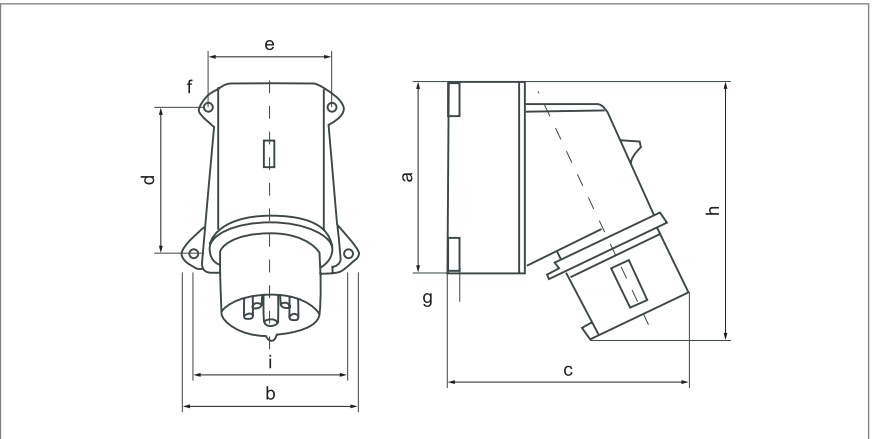

Dimension (mm)

Current	63A			125A		
Pole	3	4	5	3	4	5
a	171	171	171			
b	157	157	157			
c	181	181	181			
d	133	133	133			
e	108	108	108			
f	6	6	6			
g	5	5	5			
h	247	247	247			
i	136	136	136			
Cable size (mm²)	10~16