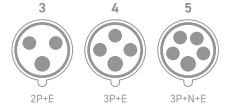

Dimension (mm)

- DTN5352
- DTN5452

Current	63A			125A		
Pole	3	4	5	3	4	5
a	171	171	171			
b	157	157	157			
c	180	181	181			
d	133	133	133			
e	108	108	108			
f	6	6	6			
g	5	5	5			
h	247	247	247			
i	136	136	136			
Cable size (mm ²)	10~16					