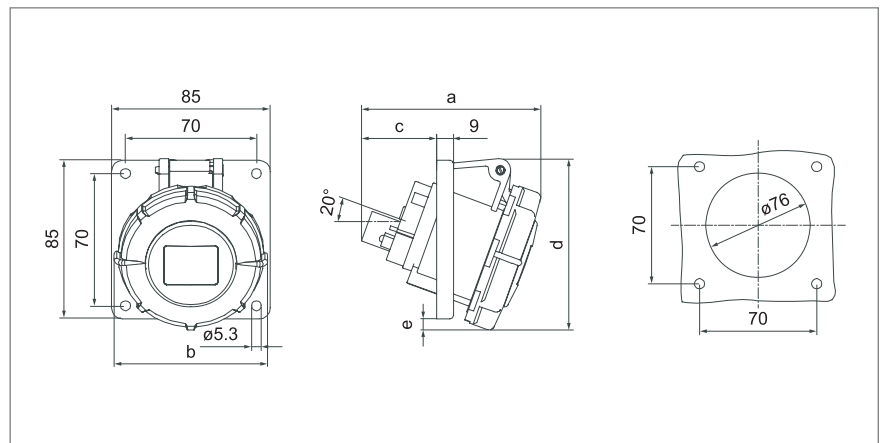

Dimension (mm)

- DTN4152
- DTN4252

Current	16A			32A		
	3	4	5	3	4	5
a	95	96	99.5	117	117	114
b	77	82	95	100	100	100
c	40	40	41	56	56	42.5
d	67	91.5	99.5	101	101	108
e	2.5	6	11	14.5	14.5	18
f						
g						
h						
Cable size (mm ²)	1.5~2.5			4~6		