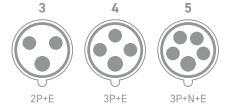

Current	16A			32A			
	Pole	3	4	5	3	4	5
a		93	93	93	93	93	93
b		101	101	101	101	101	101
c		78	78	78	78	78	78
d		86	86	86	86	86	86
e		34	34	34	40	40	40
f		52	52	52	60	60	60
g		78	78	78	78	78	78
h		86	86	86	86	86	86
Cable size (mm ²)		1.5~2.5			4~6		