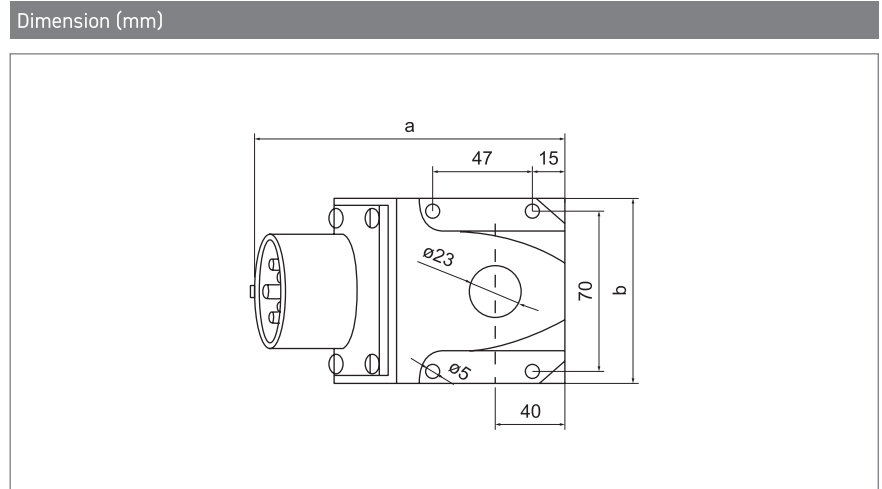

- DT5131
- DT5231

IP44 Wall Mounted Plug

Current	Poles	DT5131-4	DT5131	DT5141	DT5151
16A	3				
	4				
	5				
32A	3	DT5231-4	DT5231		
	4			DT5241	
	5			DT5251	

- DT5141
- DT5241

- DT5151
- DT5251

Current	16A			32A		
Pole	3	4	5	3	4	5
a	133	133	133	143	143	143
b	81	81	81	81	81	81
c						
d						
e						
f						
g						
h						
Cable size (mm ²)	1.5~2.5			4~6		