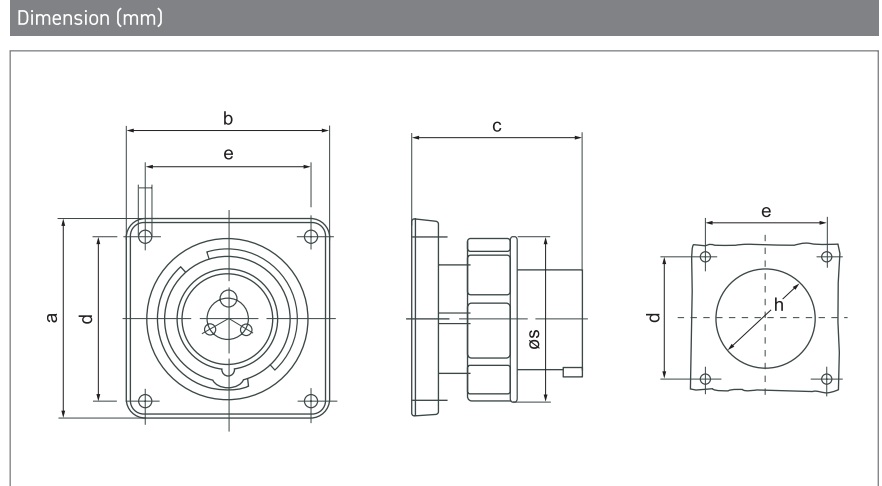

CE RoHS

110V 50 a. 60 Hz	230V 50 a. 60 Hz	400V 50 a. 60 Hz	>50-250 ---

AMPERE	POLES	110V			230V			400V			>50-250		
		3 pole 4h	4 pole 4h	5 pole 4h	3 pole 6h	4 pole 9h	5 pole 9h	3 pole 9h	4 pole 6h	5 pole 6h	3 pole 7h	4 pole 7h	5 pole 7h

- DT6132
- DT6232

IP67 Panel Mounted Plug

Current	Poles	DT6132-4	DT6132	DT6142	DT6152
16A	3				
	4			DT6142	
	5			DT6152	
32A	3	DT6232-4	DT6232		
	4			DT6242	
	5			DT6252	

- DT6142
- DT6242