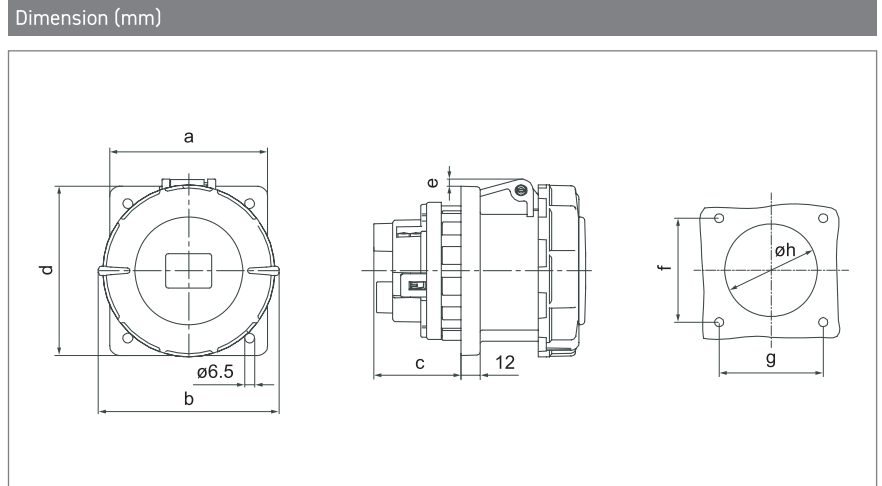

IP67 Panel Mounted Socket

Current	Poles	DTN3332-4	DTN3332	DTN3342	DTN3352
63A	3	DTN3332-4	DTN3332		
	4			DTN3342	
	5				DTN3352
125A	3	DTN3432-4	DTN3432		
	4			DTN3442	
	5				DTN3452

- DTN3342
- DTN3442