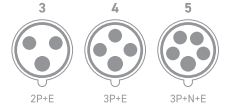

- DTN6341
- DTN6441

- DTN6351
- DTN6451

Current	63A			125A			
	Pole	3	4	5	3	4	5
a		110	110	110			
b		106	106	106			
c		85	85	85			
d		90	90	90			
e		90	90	90			
f		5.5	5.5	5.5			
g		12	12	12			
h		73	73	73			
Cable size (mm ²)		10~16					