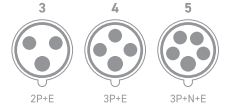

- DT1132
- DT1232

IP67 Wall Mounted Socket

Current	Pole	DT1132-4	DT1132	DT1142	DT1152
16A	3				
	4				
	5				
32A	3				
	4				
	5				

- DT1142
- DT1242

- DT1152
- DT1252

Current	16A			32A		
Pole	3	4	5	3	4	5
a	151	155	153	165	165	166
b	96	98	103	107	107	109
c						
d						
e						
f						
g						
h						
Cable size (mm ²)	1.5~2.5			4~6		