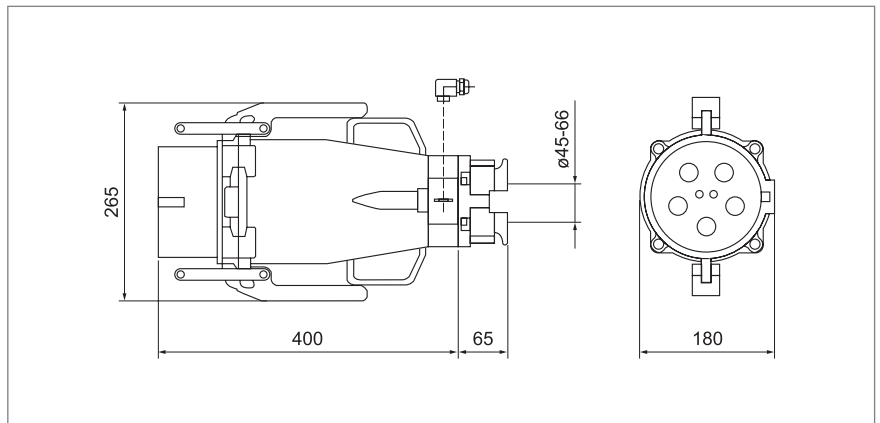

- Plugs
- 250A/400A