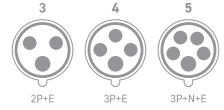

- DT013S
- DT023S

IP44 Plugs					
16A	3	DT013S-4	DT013S		
	4			DT014S	
	5			DT015S	
32A	3	DT023S-4	DT023S		
	4			DT024S	
	5			DT025S	

- DT014S
- DT024S

- DT015S
- DT025S

Current	16A			32A		
Pole	3	4	5	3	4	5
a	120	120	130	139	139	143
b	59	65	72	75	75	78
c	6	6	8	8	8	8
d	51	54	63	64	64	69.5
e						
f						
g						
h						
Cable size (mm ²)	1~2.5			2.5~6		