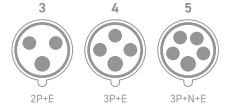

- DT533
- DT543

IP67 Wall Mounted Plug

Current	Poles	Model	Model
63A	3	DT533	
	4		DT534
	5		DT535
125A	3	DT543	
	4		DT544
	5		DT545

- DT534
- DT544

- DT535
- DT545

Current	63A			125A		
	3	4	5	3	4	5
a	290	290	290	310	310	310
b	126	126	126	126	126	126
c	109	109	109	132	132	132
d	163	163	163	185	185	185
e	111	111	111	131	131	131
f						
g						
h						
Cable size (mm ²)	6~16			16~50		