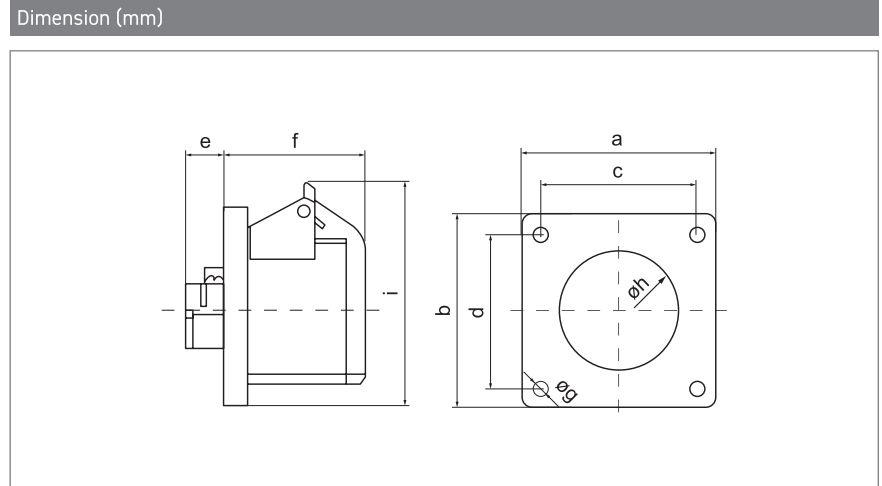

- DT3131
- DT3231

IP44 Panel Mounted Socket					
16A	3	DT3131-4	DT3131		
	4			DT3141	
	5			DT3151	
32A	3	DT3231-4	DT3231		
	4			DT3241	
	5			DT3251	

- DT3141
- DT3241

- DT3151
- DT3251

Current	16A			32A		
Pole	3	4	5	3	4	5
a	75	75	75	75	75	75
b	75	75	75	75	75	75
c	61	61	61	61	61	61
d	61	61	61	61	61	61
e	16	17	18	20	20	22
f	60	60	58	70	70	71
g	5.5	5.5	5.5	5.5	5.5	5.5
h	46	53	58	58	60	63
i	85	88	91	95	95	98
Cable size (mm ²)	1~2.5			4~6		