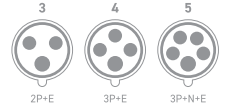

- DT233
- DT243

IP67 Coupler

63A	3		DT233	
	4			DT234
	5			DT235
125A	3		DT243	
	4			DT244
	5			DT245

- DT234
- DT244

Dimension (mm)

- DT235
- DT245

Current	63A			125A		
	3	4	5	3	4	5
a	240	240	240	303	303	303
b	112	112	112	127	127	127
c	16-38	16-38	16-38	30-50	30-50	30-50
d						
e						
f						
g						
h						
Cable size (mm ²)	6-16			16-50		