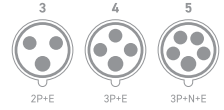

- DT3131
- DT3231

IP44 Panel Mounted Socket					
16A	3	DT3131-4	DT3131		
	4			DT3141	
	5			DT3151	
32A	3	DT3231-4	DT3231		
	4			DT3241	
	5			DT3251	

- DT3141
- DT3241

- DT3151
- DT3251

Current	16A			32A		
Pole	3	4	5	3	4	5
a	75	75	75	75	75	75
b	75	75	75	75	75	75
c	61	61	61	61	61	61
d	61	61	61	61	61	61
e	16	17	18	20	20	22
f	60	60	58	70	70	71
g	5.5	5.5	5.5	5.5	5.5	5.5
h	46	53	58	58	60	63
i	85	88	91	95	95	98
Cable size (mm ²)	1~2.5			4~6		