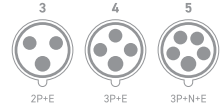

- DT014
- DT024

- DT015
- DT025

Current	16A			32A		
Pole	3	4	5	3	4	5
a	115	115	125	134	134	138
b	59	65	72	75	75	78
c	6	6	8	8	8	8
d	51	54	63	64	64	69.5
e						
f						
g						
h						
Cable size (mm ²)	1~2.5			2.5~6		