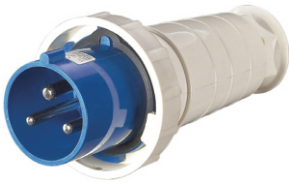

CE RoHS

110V 50 a. 60 Hz	230V 50 a. 60 Hz	400V 50 a. 60 Hz	>50- 250 ---

AMPERE	POLES	110V			230V			400V			>50-250		
		3 pole 4h	4 pole 4h	5 pole 4h	3 pole 6h	4 pole 9h	5 pole 9h	3 pole 9h	4 pole 6h	5 pole 6h	3 pole 7h	4 pole 7h	5 pole 7h

- DT033
- DT043