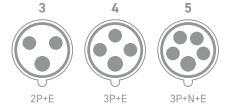

Current	16A			32A		
	3	4	5	3	4	5
a	118	128	140	158	158	163
b	82	88	100	110	110	115
c	47	53	61	63	63	70
d	6-15	6-15	8-16	10-20	10-20	10-20
e	42	42	46	54	54	54
f						
g						
h						
Cable size (mm ²)	1.5~2.5			4~6		