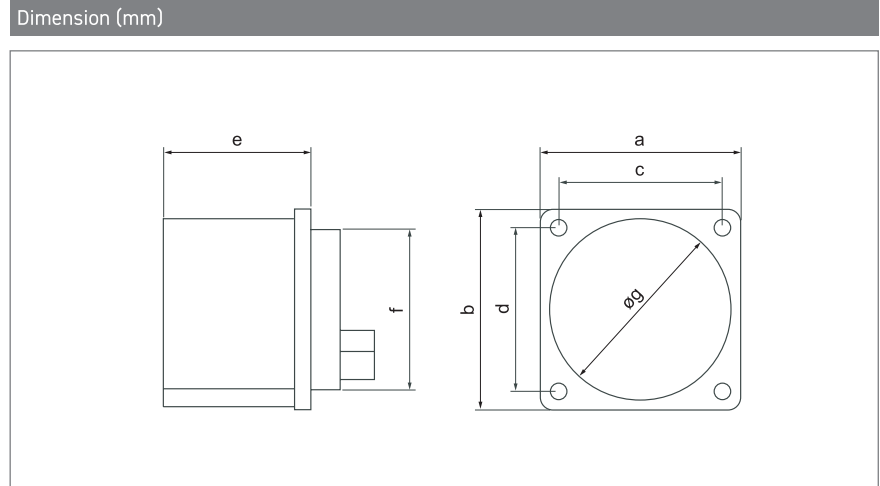

- DT613
- DT623

		IP44 Panel Mounted Plug				
16A	3	DT613				
	4				DT614	
	5				DT615	
32A	3	DT623				
	4				DT624	
	5				DT625	

- DT614
- DT624

- DT615
- DT625

Current	16A			32A		
Pole	3	4	5	3	4	5
a	69	69	69	69	69	69
b	69	69	69	69	69	69
c	56	56	56	56	56	56
d	56	56	56	56	56	56
e	43	43	43	52	52	52
f	43	43	55	55	55	60
g	56	56	56	56	56	60
h						
Cable size (mm ²)	1~2.5			2.5~6		