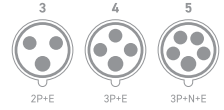

Current	Poles	3 pole	4 pole	5 pole
63A	3		DT133	
	4			DT134
	5			DT135
125A	3		DT143	
	4			DT144
	5			DT145

- DT134
- DT144

- DT135
- DT145

Current	63A			125A		
Pole	3	4	5	3	4	5
a	270	270	270	343	343	343
b	135	135	135	153	153	153
c	107	107	107	122	122	122
d	109	109	109	132	132	132
e	163	163	163	185	185	185
f	111	111	111	131	131	131
g						
h						
Cable size (mm ²)	6~16			16~50		