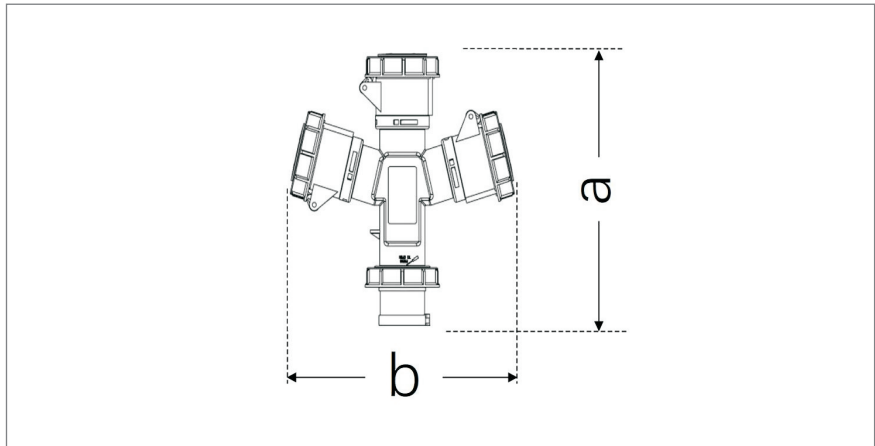

Dimension (mm)

Current	(IP67)16A			(IP67)32A			
	Pole	DT10132	DT10142	DT10152	DT10232	DT10242	DT10252
a		235	290		330	330	
b		230	280		325	325