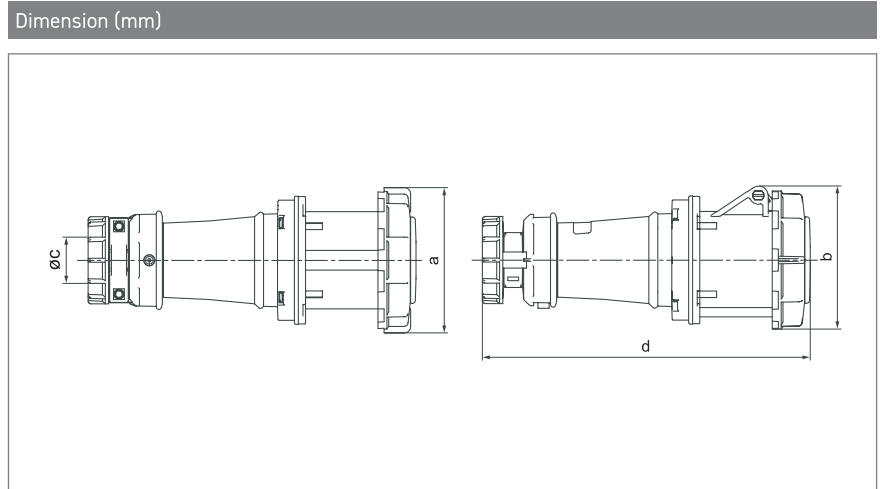

IP67 Coupler

Current	Poles	3 Pole	4 Pole	5 Pole
63A	3	DTN2332-4	DTN2332	
	4			DTN2342
	5			DTN2352
125A	3	DTN2432-4	DTN2432	
	4			DTN2442
	5			DTN2452

- DTN2342
- DTN2442