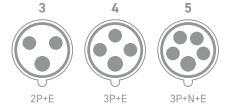

- DT013L
- DT023L

IP44 Plugs					
16A	3	DT013L-4	DT013L		
	4			DT014L	
	5			DT015L	
32A	3	DT023L-4	DT023L		
	4			DT024L	
	5			DT025L	

- DT014L
- DT024L

- DT015L
- DT025L

Current	16A			32A			
	Pole	3	4	5	3	4	5
a		145	145	158	167	167	178
b		59	65	72	75	75	78
c		6	6	8	8	8	10
d		51	54	63	64	64	69.5
e							
f							
g							
h							
Cable size (mm ²)		1-2.5			2.5-6		