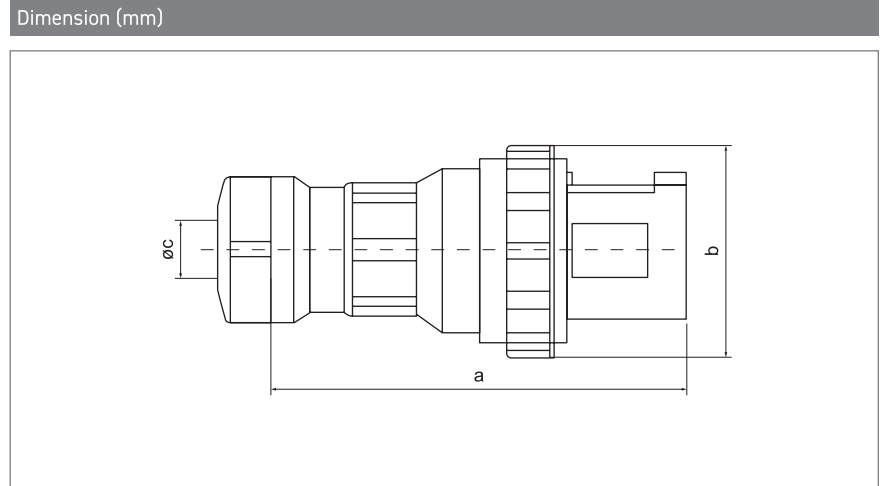

- DT0352
- DT0452

Current	63A			125A		
Pole	3	4	5	3	4	5
a	240	240	240	295	295	295
b	115	115	115	126	126	126
c	30	30	30	44.5	44.5	44.5
d						
e						
f						
g						
h						
Cable size (mm²)	10-16			16-50