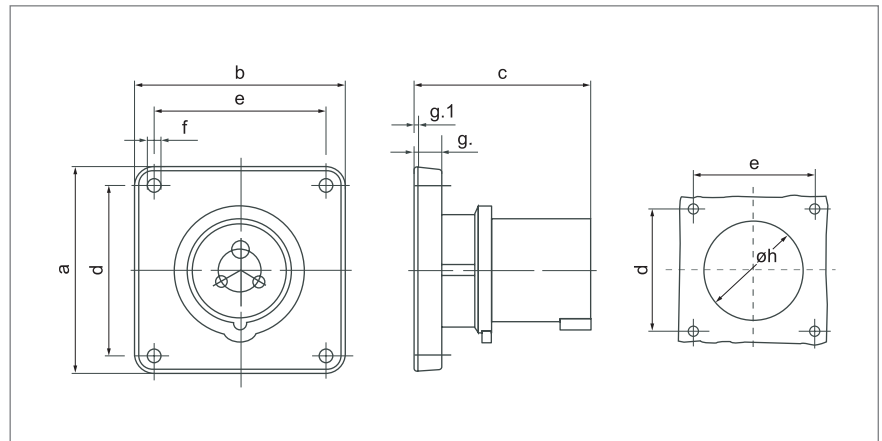

- DT6341
- DT6441

Dimension (mm)

- DT6351
- DT6451

Current	63A			125A			
	Pole	3	4	5	3	4	5
a		100	100	100			
b		100	100	100			
c		99	99	99			
d		80	80	80			
e		80	80	80			
f							
g							
h		75	75	75			
Cable size (mm ²)		10~16					