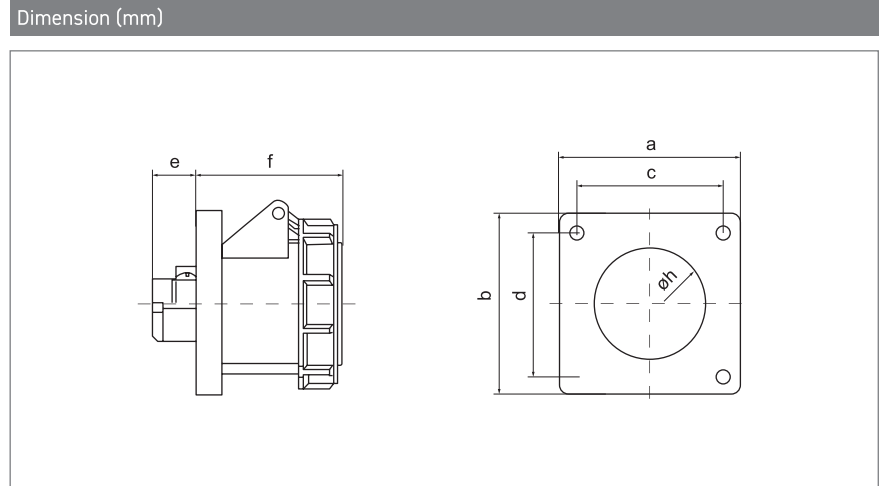

- DT3352
- DT3452

Current	63A			125A		
Pole	3	4	5	3	4	5
a	100	100	100	120	120	120
b	100	100	100	120	120	120
c	80	80	80	101	101	101
d	80	80	80	101	101	101
e	35	35	35	45	45	45
f	96	96	96	106	106	106
g	80	80	80	95	95	95
h	80	80	80	95	95	95
Cable size (mm²)	10-16			16-50