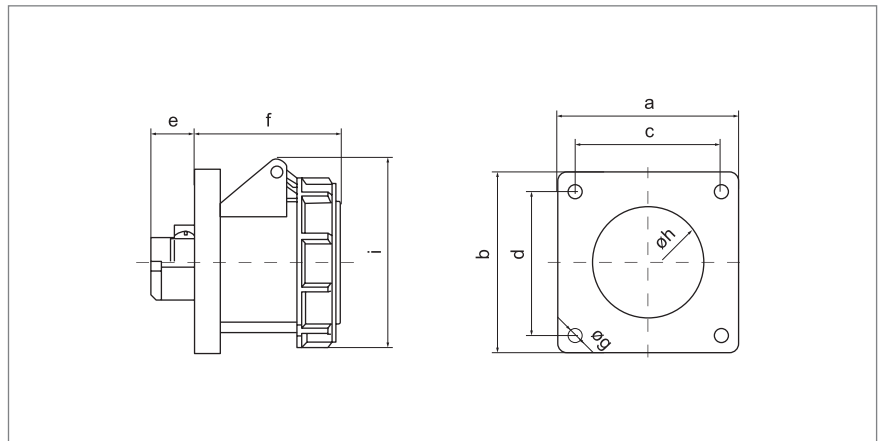

- DT3152
- DT3252

Current	16A			32A		
Pole	3	4	5	3	4	5
a	75	75	75	75	75	75
b	75	75	75	75	75	75
c	61	61	61	61	61	61
d	61	61	61	61	61	61
e	16	17	17	20	20	22
f	61	61	62	74	74	73
g	5.5	5.5	5.5	5.5	5.5	5.5
h	46	53	60	60	60	60
i	80	84	91	98	98	102
Cable size (mm ²)	1.5~2.5			4~6		