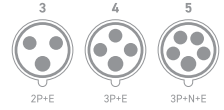

- DTN0152
- DTN0252

Current	16A			32A			
	Pole	3	4	5	3	4	5
a		47	53.5	60	63	63	70
b		96.5	100	103	121	121	121
c		17	17	17	24	24	24
d		133	136	140	167	167	167
e		75.5	83	92	99	99	101
f		108.5	112	115.5	135	135	135
g							
h							
Cable size (mm ²)		1.5~2.5			4~6		