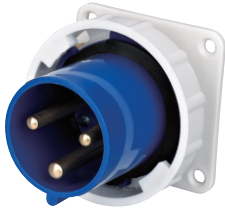

CE RoHS

110V
50 a. 60 Hz

230V
50 a. 60 Hz

400V
50 a. 60 Hz

>50-250 ---

AMPERE	POLES	110V			230V			400V			>50-250		
		3 pole	4 pole	5 pole	3 pole	4 pole	5 pole	3 pole	4 pole	5 pole	3 pole	4 pole	5 pole
		4h	4h	4h	6h	9h	9h	9h	6h	6h	7h	7h	7h

- DT633
- DT643