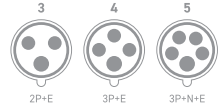

- DT315
- DT325

Current	16A			32A		
	Pole	3	4	5	3	4
a	70	70	70	70	70	70
b	70	70	70	70	70	70
c	56	56	56	56	56	56
d	56	56	56	56	56	56
e	49	49	49	59	59	59
f	55	55	55	55	55	55
g						
h						
Cable size (mm ²)	1-2.5			2.5-6		