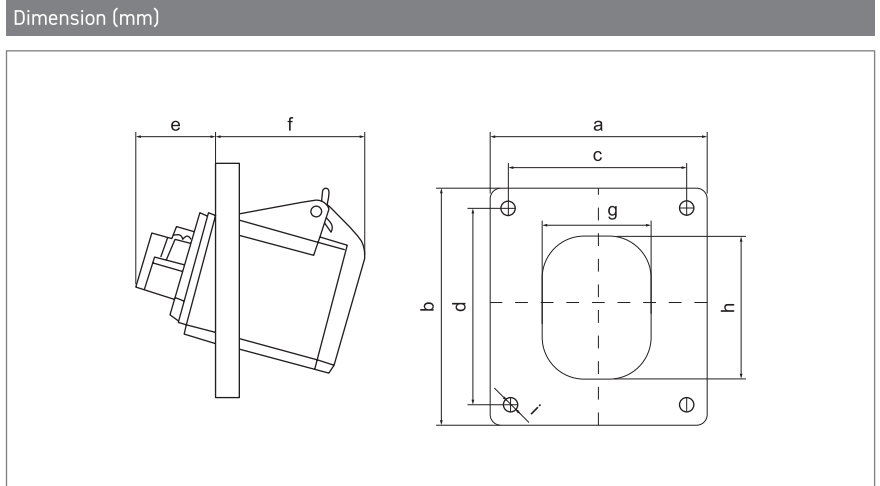

- DT4131
- DT4231

IP44 Panel Mounted Socket (Angle)

Current	Poles	DT4131-4	DT4131	DT4141	DT4151
16A	3				
	4				
	5				
32A	3				
	4				
	5				

- DT4141
- DT4241

- DT4151
- DT4251

Current	16A			32A			
	Pole	3	4	5	3	4	5
a		93	93	93	93	93	93
b		101	101	101	101	101	101
c		78	78	78	78	78	78
d		86	86	86	86	86	86
e		34	34	34	40	40	41
f		52	52	52	60	60	60
g		78	78	78	78	78	78
h		86	86	86	86	86	86
Cable size (mm ²)		1.5~2.5			4~6		