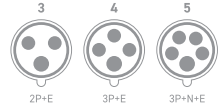

CE RoHS

New

110V 50 a. 60 Hz	230V 50 a. 60 Hz	400V 50 a. 60 Hz	>50-250 ---

AMPERE	POLES	3 pole 4h	4 pole 4h	5 pole 4h	3 pole 6h	4 pole 9h	5 pole 9h	3 pole 9h	4 pole 6h	5 pole 6h	3 pole 7h	4 pole 7h	5 pole 7h

- DTN4131
- DTN4231

IP44 Panel Mounted Socket (Angle)

		DTN4131-4	DTN4131		
16A	3				
	4			DTN4141	
	5			DTN4151	
32A	3	DTN4231-4	DTN4231		
	4			DTN4241	
	5			DTN4251	

- DTN4141
- DTN4241

Dimension (mm)

- DTN4151
- DTN4251

Current	16A			32A		
Pole	3	4	5	3	4	5
a	91	92.5	95	111	111	111
b	60	68	75	82	82	90
c	40	40	41	56	56	56
d	89	96.5	101.5	103.5	103.5	110.5
e	3	1.5	4.5	7.5	7.5	12
f						
g						
h						
Cable size (mm²)	1.5~2.5			4~6