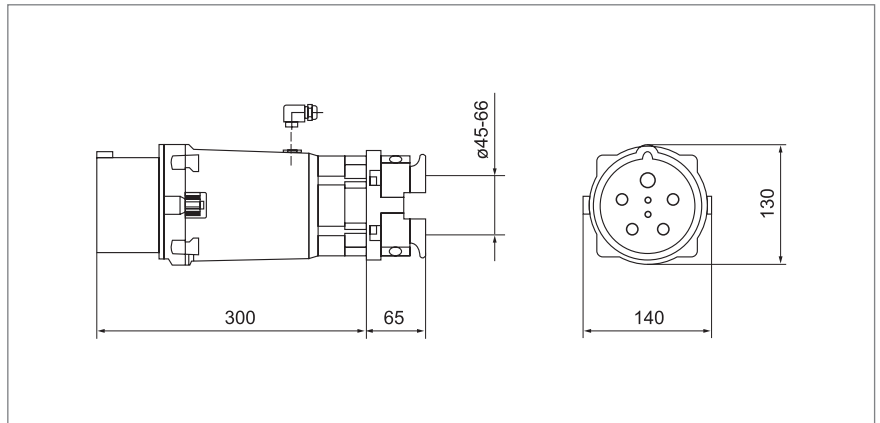

CE RoHS

Description	Ampere	Poles	Type
Watertight and dustproof, with control signal pin.	200	4	DT75201
	200	5	DT75206
♦♦ IP67	250	4	DT75001
	250	5	DT75091
	400	4	DT75006
	400	5	DT75096

Dimension (mm)

- Plugs
- 160A/200A