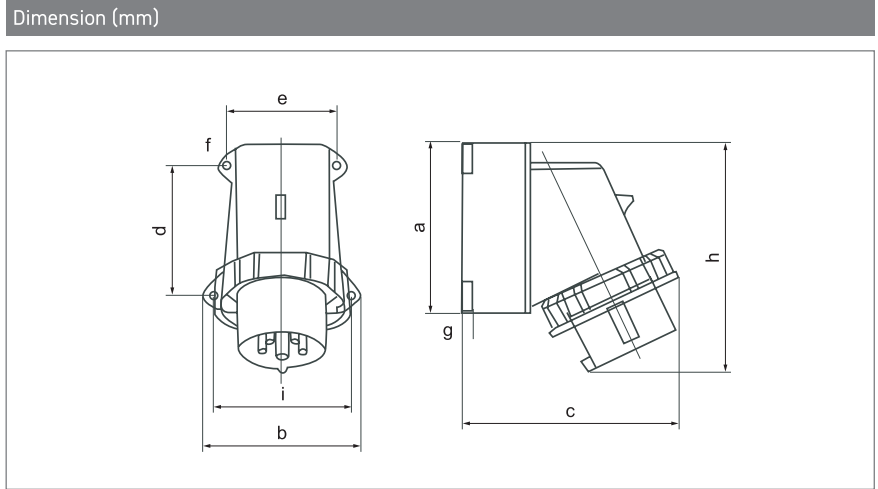

IP67 Wall Mounted Plug

Current	Poles	DTN5132-4	DTN5132	DTN5142	DTN5152
16A	3	DTN5132-4	DTN5132		
	4			DTN5142	
	5			DTN5152	
32A	3	DTN5232-4	DTN5232		
	4			DTN5242	
	5			DTN5252	

- DTN5142
- DTN5242