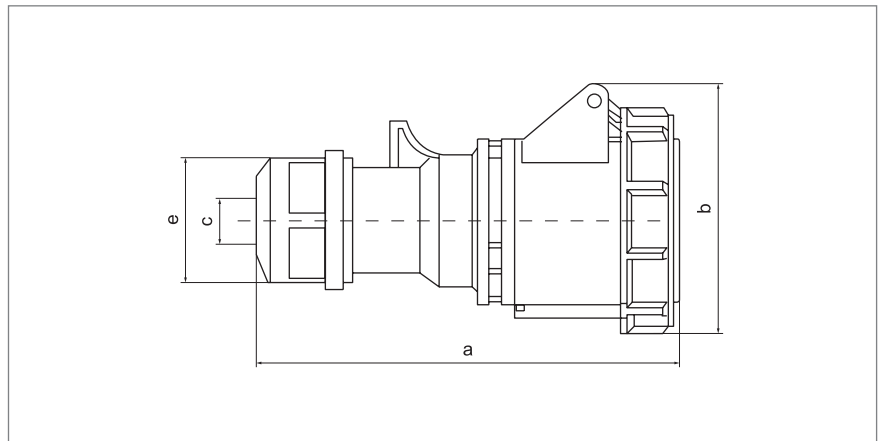

- DT2132
- DT2232

IP67 Coupler

Current	Poles	3 Pole	4 Pole	5 Pole
16A	3	DT2132-4	DT2132	
	4			DT2142
	5			DT2152
32A	3	DT2232-4	DT2232	
	4			DT2242
	5			DT2252

- DT2142
- DT2242

Dimension (mm)

- DT2152
- DT2252