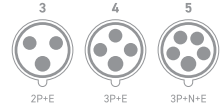

Dimension (mm)

- DTN2152
- DTN2252

Current	16A			32A		
	3	4	5	3	4	5
a	77	82	95	101	101	101
b	78.5	88.5	96.5	98	98	105
c	17	17	17	24	24	24
d	155	157	161.5	200	200	201
e						
f						
g						
h						
Cable size (mm ²)	1.5~2.5			4~6		