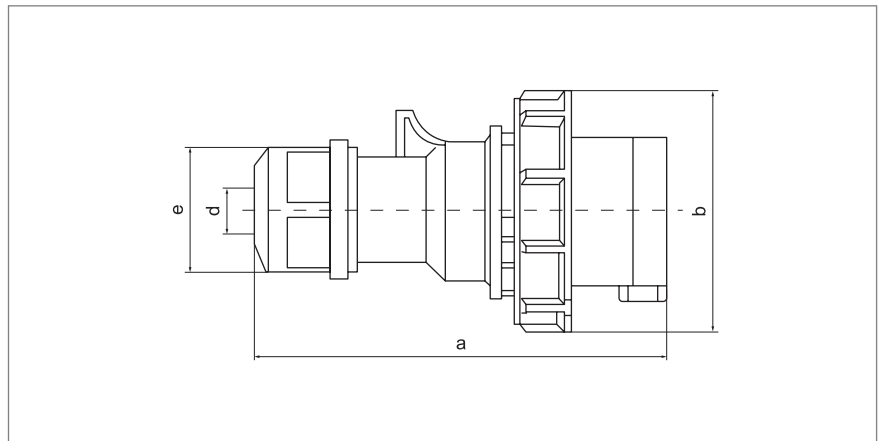

- DT0132
- DT0232

IP67 Plugs					
16A	3	DT0132-4	DT0132		
	4			DT0142	
	5			DT0152	
32A	3	DT0232-4	DT0232		
	4			DT0242	
	5			DT0252	

- DT0142
- DT0242

Dimension (mm)

- DT0152
- DT0252

Current	16A			32A		
Pole	3	4	5	3	4	5
a	118	128	140	158	158	163
b	82	82	87	100	100	100
c						
d	6-15	6-15	8-16	10-20	10-20	10-20
e	42	42	46	54	54	54
f						
g						
h						
Cable size (mm ²)	1.5~2.5			4~6		