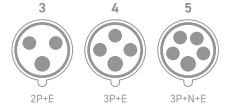

A

CE RoHS

Industrial Plugs and Sockets

110V 50 a. 60 Hz	230V 50 a. 60 Hz	400V 50 a. 60 Hz	>50-250 ---

AMPERE	POLES	3 pole 4h	4 pole 4h	5 pole 4h	3 pole 6h	4 pole 9h	5 pole 9h	3 pole 9h	4 pole 6h	5 pole 6h	3 pole 7h	4 pole 7h	5 pole 7h

- DT013
- DT023

IP44 Plugs					
16A	3	DT013-4	DT013		
	4			DT014	
	5			DT015	
32A	3	DT023-4	DT023		
	4			DT024	
	5			DT025	

- DT014
- DT024

- DT015
- DT025

Current	16A			32A		
Pole	3	4	5	3	4	5
a	115	115	125	134	134	138
b	59	65	72	75	75	78
c	6	6	8	8	8	8
d	51	54	63	64	64	69.5
e						
f						
g						
h						
Cable size (mm²)	1~2.5			2.5~6