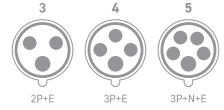

CE RoHS

110V 50 a. 60 Hz	230V 50 a. 60 Hz	400V 50 a. 60 Hz	>50- 250 ---

New

AMPERE	POLES	110V			230V			400V			>50-250		
		3 pole	4 pole	5 pole	3 pole	4 pole	5 pole	3 pole	4 pole	5 pole	3 pole	4 pole	5 pole
		4h	4h	4h	6h	9h	9h	6h	6h	7h	7h	7h	

- DT10132
- DT10232

- DT10142
- DT10242

- DT10152
- DT10252

Dimension (mm)

Current	(IP67)16A			(IP67)32A			
	Pole	DT10132	DT10142	DT10152	DT10232	DT10242	DT10252
a		235	290		330	330	
b		230	280		325	325