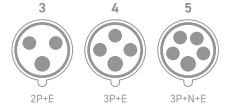

- DT3152
- DT3252

Current	16A			32A		
Pole	3	4	5	3	4	5
a	75	75	75	75	75	75
b	75	75	75	75	75	75
c	61	61	61	61	61	61
d	61	61	61	61	61	61
e	16	17	17	20	20	22
f	61	61	62	74	74	73
g	5.5	5.5	5.5	5.5	5.5	5.5
h	46	53	60	60	60	60
i	80	84	91	98	98	102
Cable size (mm ²)	1.5~2.5			4~6		