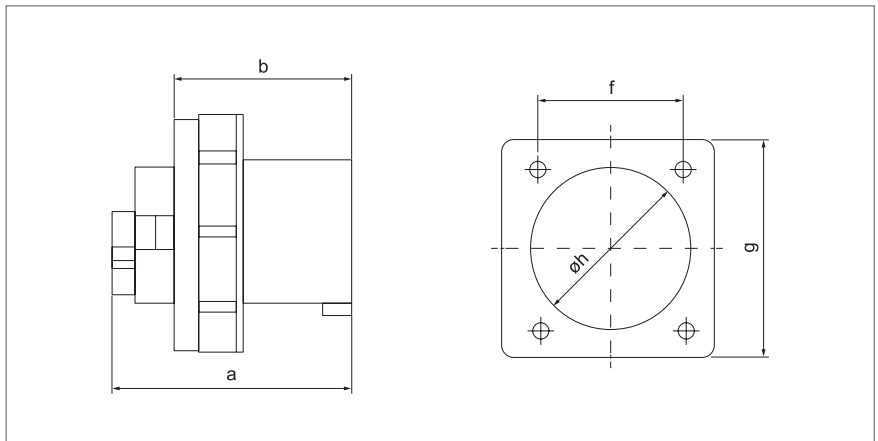

- DT635
- DT645

Current	63A			125A		
Pole	3	4	5	3	4	5
a	128	128	128	142	142	142
b	100	100	100	115	115	115
c						
d						
e						
f	80	80	80	102	102	102
g	100	100	100	122	122	122
h	75	75	75	95	95	95
Cable size (mm ²)	6~16			16~50		