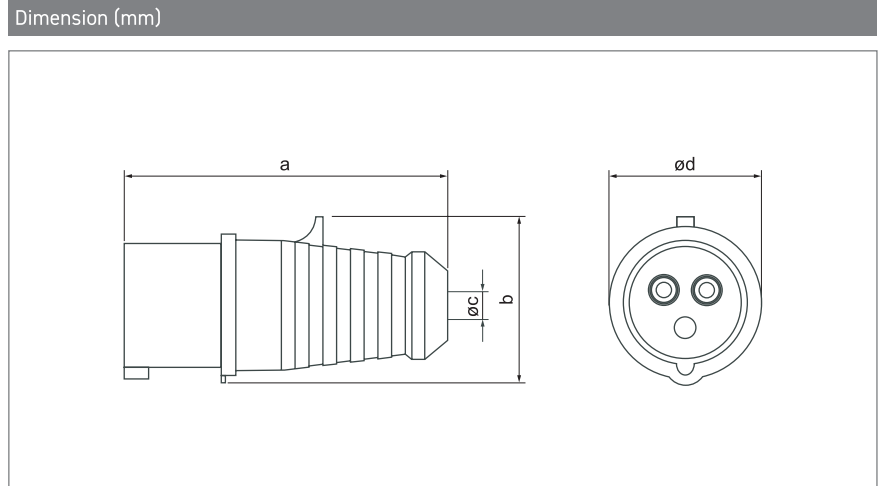

- DT014
- DT024

- DT015
- DT025

Current	16A			32A		
Pole	3	4	5	3	4	5
a	115	115	125	134	134	138
b	59	65	72	75	75	78
c	6	6	8	8	8	8
d	51	54	63	64	64	69.5
e						
f						
g						
h						
Cable size (mm ²)	1~2.5			2.5~6		