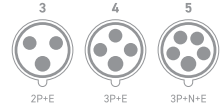

Current	16A			32A		
	3	4	5	3	4	5
a	95	100	105	100	102	108
b	80	80	80	80	80	80
c	60.5	60.5	60.5	60.5	60.5	60.5
d	50	50	50	50	50	50
e	70	70	70	70	70	70
f						
g						
h	180	185	190			
Cable size (mm ²)	1.5~2.5			4~6		