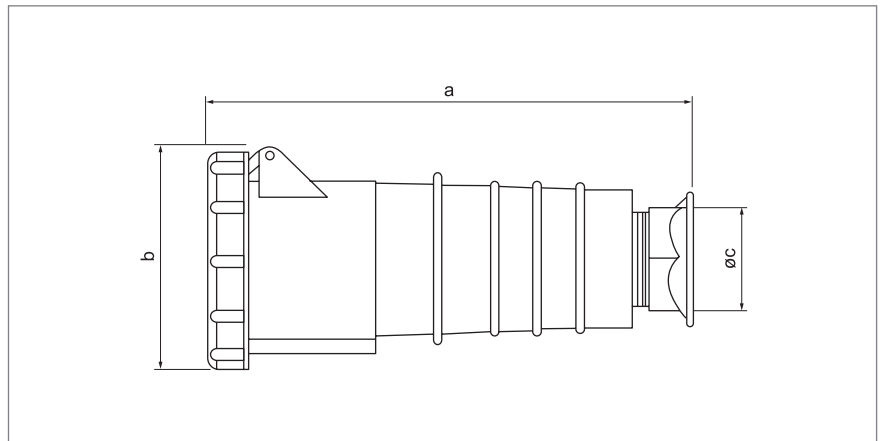

- DT233
- DT243

IP67 Coupler

63A	3		DT233	
	4			DT234
	5			DT235
125A	3		DT243	
	4			DT244
	5			DT245

- DT234
- DT244

Dimension (mm)

- DT235
- DT245

Current	63A			125A		
	3	4	5	3	4	5
a	240	240	240	303	303	303
b	112	112	112	127	127	127
c	16-38	16-38	16-38	30-50	30-50	30-50
d						
e						
f						
g						
h						
Cable size (mm ²)	6-16			16-50		