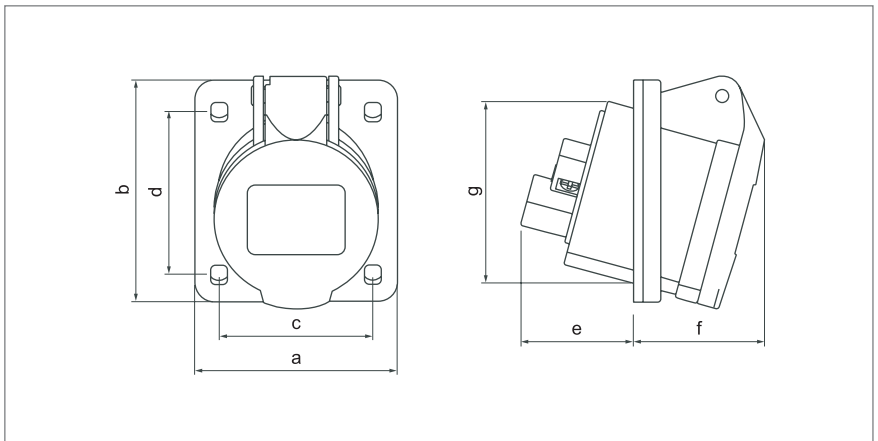

- DT413-4
- DT423-4

- DT413
- DT423

- DT414
- DT424

- DT415
- DT425

IP44 Panel Mounted Socket(Angle)

16A	3	DT413-4	DT413		
	4			DT414	
	5			DT415	
32A	3	DT423-4	DT423		
	4			DT424	
	5			DT425	

Dimension (mm)