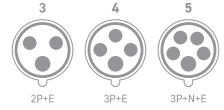

Current	Poles	DT1131-4	DT1131	DT1141	DT1151
16A	3				
	4				
	5				
32A	3	DT1231-4	DT1231		
	4			DT1241	
	5			DT1251	

- DT1141
- DT1241

- DT1151
- DT1251

Current	16A			32A		
Pole	3	4	5	3	4	5
a	151	155	153	165	165	166
b	96	98	103	107	107	109
c						
d						
e						
f						
g						
h						
Cable size (mm ²)	1.5~2.5			4~6		