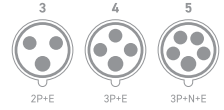

- DT213
- DT223

IP44 Coupler

Current	Poles	DT213-4	DT213	DT214	DT215
16A	3	DT213-4	DT213		
	4			DT214	
	5				DT215
32A	3	DT223-4	DT223		
	4			DT224	
	5				DT225

- DT214
- DT224

- DT215
- DT225

Current	16A			32A		
Pole	3	4	5	3	4	5
a	128	128	141	151	151	155
b	70	74	83	83	83	94
c	6	6	6	8	8	8
d						
e						
f						
g						
h						
Cable size (mm ²)	1~2.5			2.5~6		