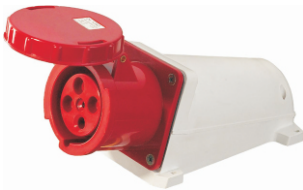

IP67 Wall Mounted Socket

Current	Poles	3 pole	4 pole	5 pole
63A	3		DT133	
	4			DT134
	5			DT135
125A	3		DT143	
	4			DT144
	5			DT145

- DT134
- DT144