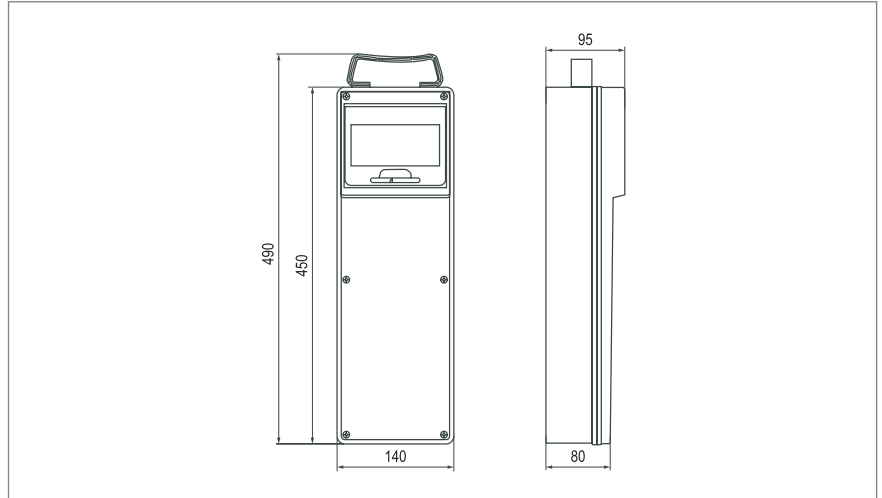

■ Protection degree: IEC60529 IP44 IP67

Dimension (mm)

■ **DT1805**

■ **DT1805C**

■ **DT1805B**

CE RoHS

- Executive standard: DIN VDE0623 IEC60309-2
- Protection degree: IEC60529 IP44 IP67

Dimension (mm)