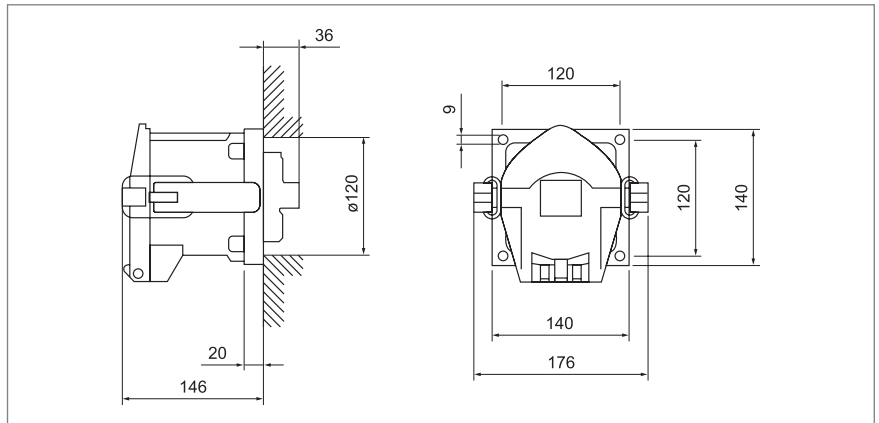

CE RoHS

Description	Ampere	Poles	Type
Watertight and dustproof, with control signal pin.	200	4	DT75241
	200	5	DT75246
☔ IP67	250	4	DT75041
	250	5	DT75131
	400	4	DT75046
	400	5	DT75136

Dimension (mm)

- Socket
- 160A/200A