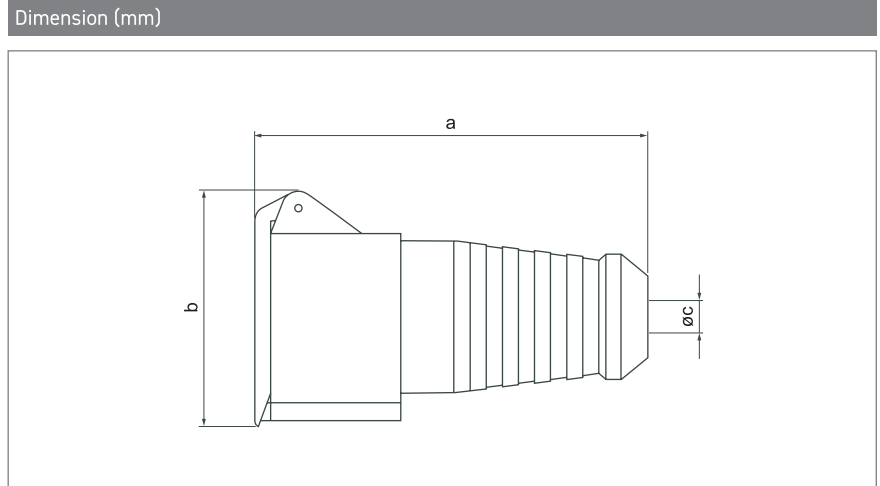

- DT213
- DT223

IP44 Coupler

Current	Poles	DT213-4	DT213	DT214	DT215
16A	3	DT213-4	DT213		
	4			DT214	
	5				DT215
32A	3	DT223-4	DT223		
	4			DT224	
	5				DT225

- DT214
- DT224

- DT215
- DT225

Current	16A			32A		
Pole	3	4	5	3	4	5
a	128	128	141	151	151	155
b	70	74	83	83	83	94
c	6	6	6	8	8	8
d						
e						
f						
g						
h						
Cable size (mm ²)	1~2.5			2.5~6		