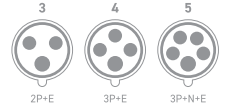

- DT4131
- DT4231

IP44 Panel Mounted Socket (Angle)

Current	Poles	DT4131-4	DT4131	DT4141	DT4151
16A	3				
	4				
	5				
32A	3				
	4				
	5				

- DT4141
- DT4241

- DT4151
- DT4251

Current	16A			32A			
	Pole	3	4	5	3	4	5
a		93	93	93	93	93	93
b		101	101	101	101	101	101
c		78	78	78	78	78	78
d		86	86	86	86	86	86
e		34	34	34	40	40	41
f		52	52	52	60	60	60
g		78	78	78	78	78	78
h		86	86	86	86	86	86
Cable size (mm ²)		1.5~2.5			4~6		