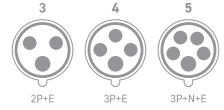

- DT4332
- DT4432

IP67 Panel Mounted Socket(Angle)					
63A	3		DT4332		
	4			DT4342	
	5			DT4352	
125A	3		DT4432		
	4			DT4442	
	5			DT4452	

- DT4342
- DT4442

- DT4352
- DT4452

Current	63A			125A		
Pole	3	4	5	3	4	5
a	101	101	101	120	120	120
b	113	113	113	131	131	131
c	80	80	80	100	100	100
d	89	89	89	108	108	108
e	64	64	64	87	87	87
f	83	83	83	82	82	82
g	81	81	81	92	92	92
h	92	92	92	105	105	105
Cable size (mm ²)	10~16			25~35		