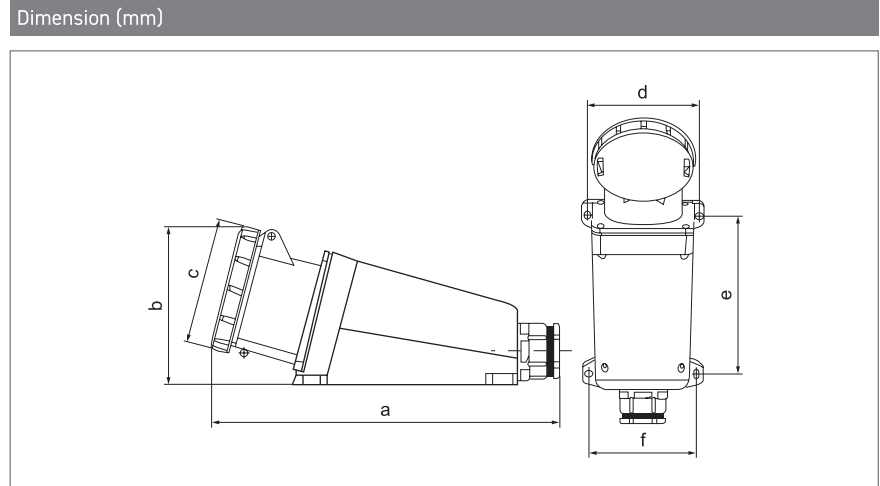

IP67 Wall Mounted Socket

Current	Poles	3 pole	4 pole	5 pole
63A	3		DT133	
	4			DT134
	5			DT135
125A	3		DT143	
	4			DT144
	5			DT145

- DT134
- DT144