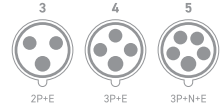

Current	16A			32A		
Pole	3	4	5	3	4	5
a	62	73	76	80	80	81
b	68	80	86	96	96	96
c	47	58	60	60	60	60
d	48	60	61	70	70	70
e	36	36	47	42	42	42
f	37	37	37	43	43	47
g	55	64	72	75	75	81
h						
Cable size (mm ²)	1~2.5			2.5~6		