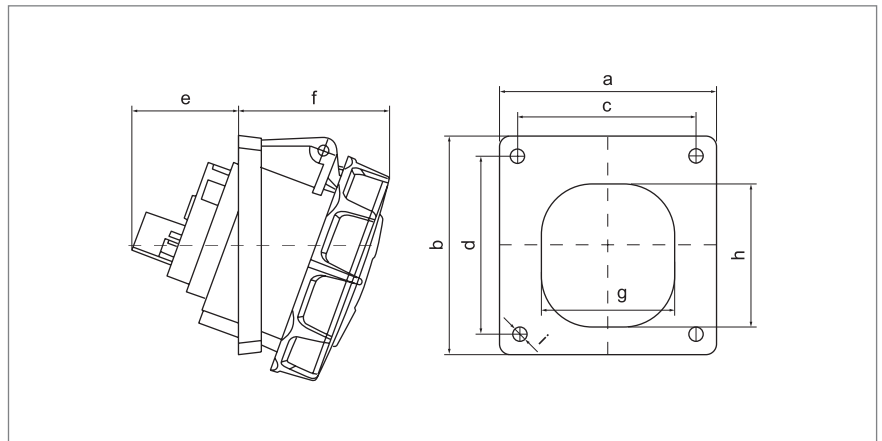

CE RoHS

110V 50 a. 60 Hz	230V 50 a. 60 Hz	400V 50 a. 60 Hz	>50-250 ---

AMPERE	POLES	110V			230V			400V			>50-250		
		3 pole 4h	4 pole 4h	5 pole 4h	3 pole 6h	4 pole 9h	5 pole 9h	3 pole 9h	4 pole 6h	5 pole 6h	3 pole 7h	4 pole 7h	5 pole 7h

- DT4132
- DT4232

IP67 Panel Mounted Socket (Angle)

Current	Poles	DT4132-4	DT4132	DT4142	DT4152
16A	3				
	4				
	5				
32A	3	DT4232-4	DT4232		
	4			DT4242	
	5			DT4252	

- DT4142
- DT4242

Dimension (mm)

- DT4152
- DT4252

Current	16A			32A			
	Pole	3	4	5	3	4	5
a		93	93	93	93	93	93
b		101	101	101	101	101	101
c		78	78	78	78	78	78
d		86	86	86	86	86	86
e		34	34	34	40	40	40
f		52	52	52	60	60	60
g		78	78	78	78	78	78
h		86	86	86	86	86	86
Cable size (mm²)		1.5~2.5			4~6