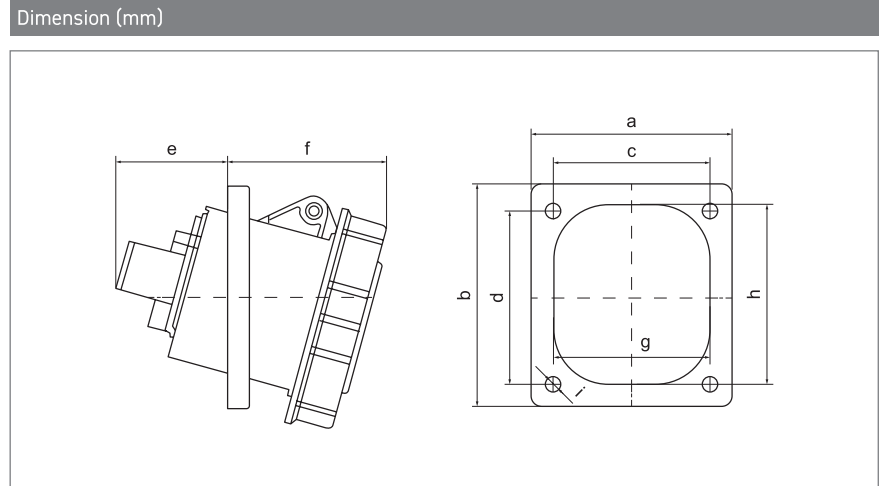

CE RoHS

110V 50 a. 60 Hz	230V 50 a. 60 Hz	400V 50 a. 60 Hz	>50-250 ---

AMPERE	POLES	110V			230V			400V			>50-250		
		3 pole 4h	4 pole 4h	5 pole 4h	3 pole 6h	4 pole 9h	5 pole 9h	3 pole 9h	4 pole 6h	5 pole 6h	3 pole 7h	4 pole 7h	5 pole 7h

- DT4332
- DT4432

IP67 Panel Mounted Socket(Angle)					
63A	3		DT4332		
	4			DT4342	
	5			DT4352	
125A	3		DT4432		
	4			DT4442	
	5			DT4452	

- DT4342
- DT4442

- DT4352
- DT4452

Current	63A			125A		
Pole	3	4	5	3	4	5
a	101	101	101	120	120	120
b	113	113	113	131	131	131
c	80	80	80	100	100	100
d	89	89	89	108	108	108
e	64	64	64	87	87	87
f	83	83	83	82	82	82
g	81	81	81	92	92	92
h	92	92	92	105	105	105
Cable size (mm²)	10~16			25~35