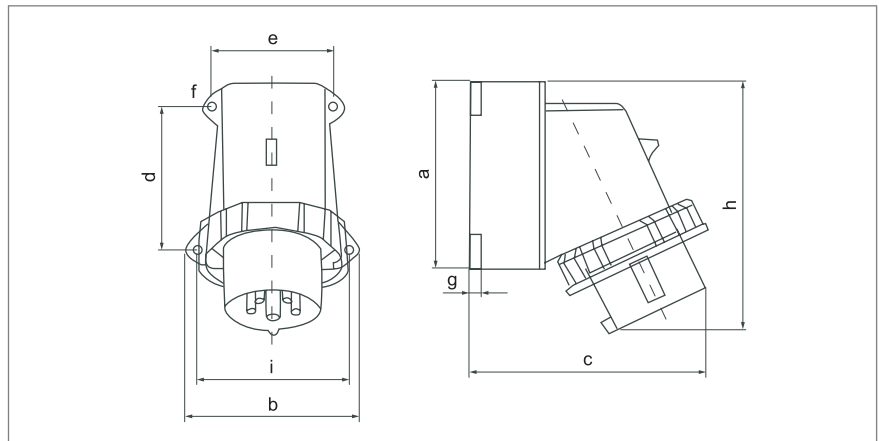

Dimension (mm)

- DTN5352
- DTN5452

Current	63A			125A		
Pole	3	4	5	3	4	5
a	171	171	171			
b	157	157	157			
c	180	181	181			
d	133	133	133			
e	108	108	108			
f	6	6	6			
g	5	5	5			
h	247	247	247			
i	136	136	136			
Cable size (mm ²)	10~16					