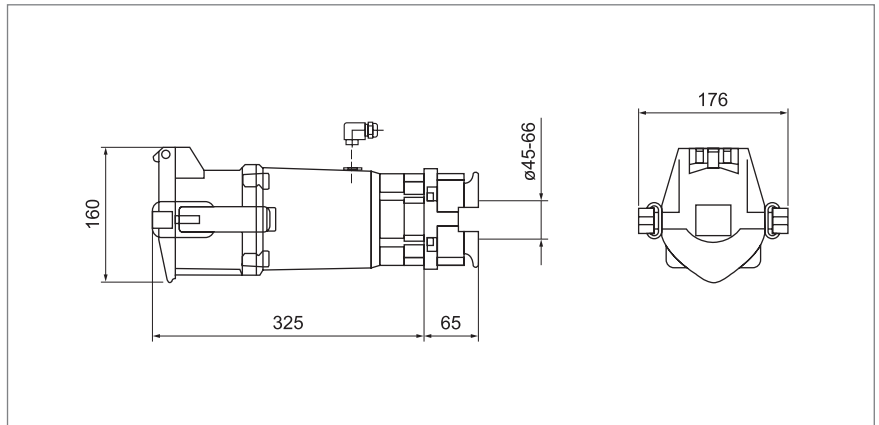

CE RoHS

Description	Ampere	Poles	Type
Watertight and dustproof, with control signal pin.	200	4	DT75211
	200	5	DT75216
☔ IP67	250	4	DT75011
	250	5	DT75101
	400	4	DT75016
	400	5	DT75106

Dimension (mm)

- Coupler
- 160A/200A