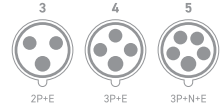

- DT213S
- DT223S

IP44 Coupler					
16A	3	DT213S-4	DT213S		
	4			DT214S	
	5			DT215S	
32A	3	DT223S-4	DT223S		
	4			DT224S	
	5			DT225S	

- DT214S
- DT224S

- DT215S
- DT225S

Current	16A			32A		
Pole	3	4	5	3	4	5
a	133	133	146	156	156	160
b	70	74	83	83	83	94
c	6	6	8	8	8	8
d						
e						
f						
g						
h						
Cable size (mm ²)	1~2.5			2.5~6		