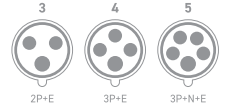

Current	63A			125A			
	Pole	3	4	5	3	4	5
a		106	106	106	110	110	110
b		115	115	115	135	135	135
c		66	66	66	47	47	47
d		110	110	110	114	114	114
e		15	15	15	21	21	21
f		85	85	85	91	91	91
g		77	77	77	91	91	91
h		94	94	94	102	102	102
Cable size (mm ²)		10~16			25~35		