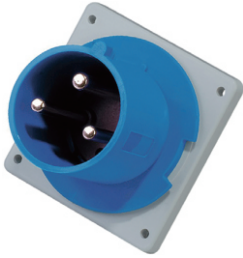

A

CE RoHS

Industrial Plugs and Sockets

110V 50 a. 60 Hz	230V 50 a. 60 Hz	400V 50 a. 60 Hz	>50-250 ---

AMPERE	POLES	110V			230V			400V			>50-250		
		3 pole 4h	4 pole 4h	5 pole 4h	3 pole 6h	4 pole 9h	5 pole 9h	3 pole 9h	4 pole 6h	5 pole 6h	3 pole 7h	4 pole 7h	5 pole 7h

- DT6331
- DT6431