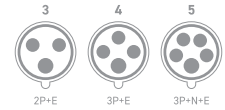

- DT635
- DT645

Current	63A			125A		
Pole	3	4	5	3	4	5
a	128	128	128	142	142	142
b	100	100	100	115	115	115
c						
d						
e						
f	80	80	80	102	102	102
g	100	100	100	122	122	122
h	75	75	75	95	95	95
Cable size (mm ²)	6~16			16~50		