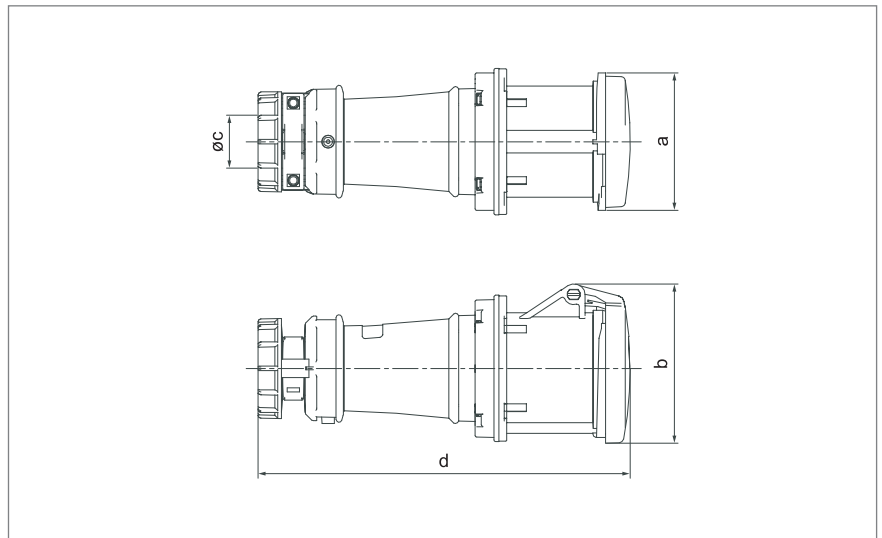

- DTN2331
- DTN2431

IP44 Coupler

Current	Poles	Model	Code	Code	Code
63A	3	DTN2331-4	DTN2331		
	4			DTN2341	
	5			DTN2351	
125A	3	DTN2431-4	DTN2431		
	4			DTN2441	
	5			DTN2451	

- DTN2341
- DTN2441

Dimension (mm)