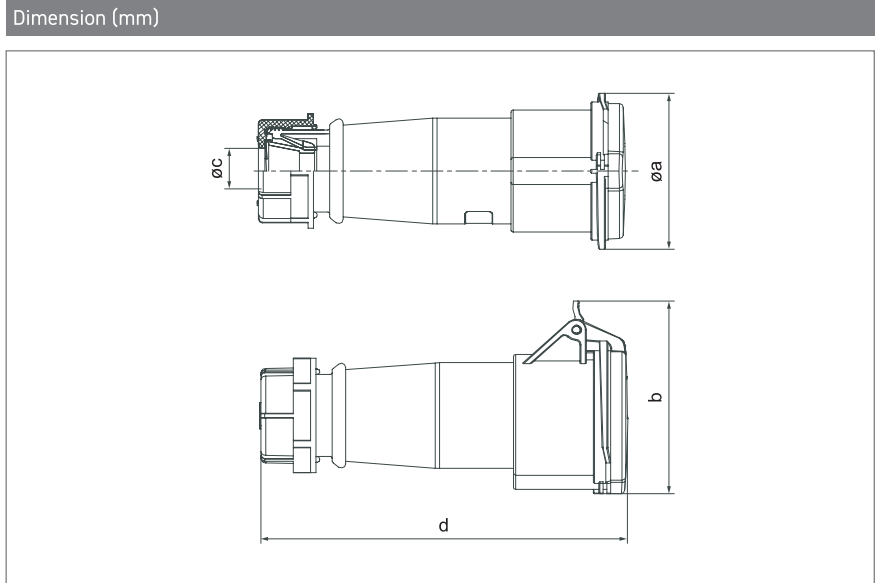

IP44 Coupler

Current	Poles	3 Pole	4 Pole	5 Pole
16A	3	DTN2131-4	DTN2131	
	4			DTN2141
	5			DTN2151
32A	3	DTN2231-4	DTN2231	
	4			DTN2241
	5			DTN2251

- DTN2141
- DTN2241