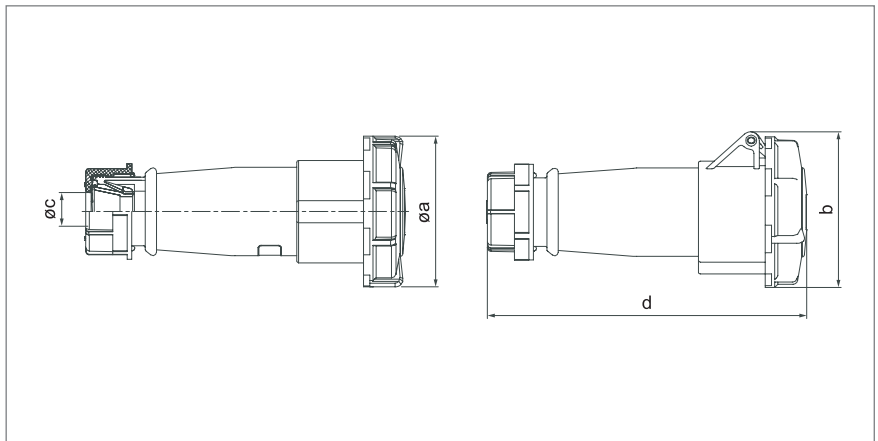

Dimension (mm)

- DTN2152
- DTN2252

Current	16A			32A		
	3	4	5	3	4	5
a	77	82	95	101	101	101
b	78.5	88.5	96.5	98	98	105
c	17	17	17	24	24	24
d	155	157	161.5	200	200	201
e						
f						
g						
h						
Cable size (mm ²)	1.5~2.5			4~6		