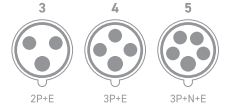

- DT033
- DT043

IP67 Plugs					
63A	3		DT033		
	4			DT034	
	5			DT035	
125A	3		DT043		
	4			DT044	
	5			DT045	

- DT034
- DT044

- DT035
- DT045

Current	63A			125A		
Pole	3	4	5	3	4	5
a	205	205	205	260	260	260
b	110	110	110	125	125	125
c	75	75	75	87	87	87
d	230	230	230	293	293	293
e	65	65	65	73	73	73
f	16-38	16-38	16-38	30-50	30-50	30-50
g						
h						
Cable size (mm ²)	6-16			16-50		