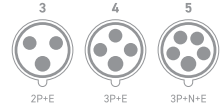

- DTN0131
- DTN0231

IP44 Plugs

Current	Poles	DTN0131-4	DTN0131	DTN0141	DTN0151
16A	3				
	4				
	5				
32A	3	DTN0231-4	DTN0231		
	4			DTN0241	
	5			DTN0251	

- DTN0141
- DTN0241

- DTN0151
- DTN0251

Current	16A			32A		
Pole	3	4	5	3	4	5
a	47	53.5	60	63	63	70
b	96.5	100	103	121	121	121
c	17	17	17	24	24	24
d	133	136	140	167	167	167
e						
f						
g						
h						
Cable size (mm ²)	1.5~2.5			4~6		