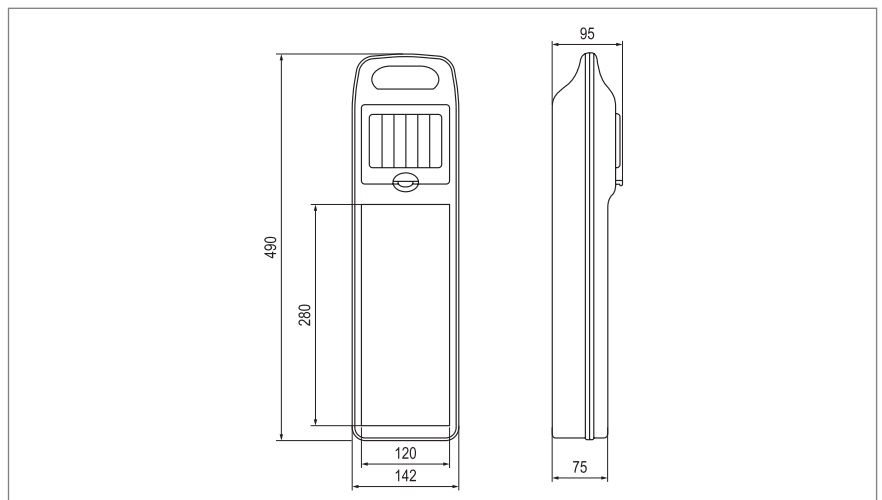

■ Protection degree: IEC60529 IP44 IP67

Dimension (mm)

■ **DT1805**

■ **DT1805C**

■ **DT1805B**

CE RoHS

- Executive standard: DIN VDE0623 IEC60309-2
- Protection degree: IEC60529 IP44 IP67

Dimension (mm)