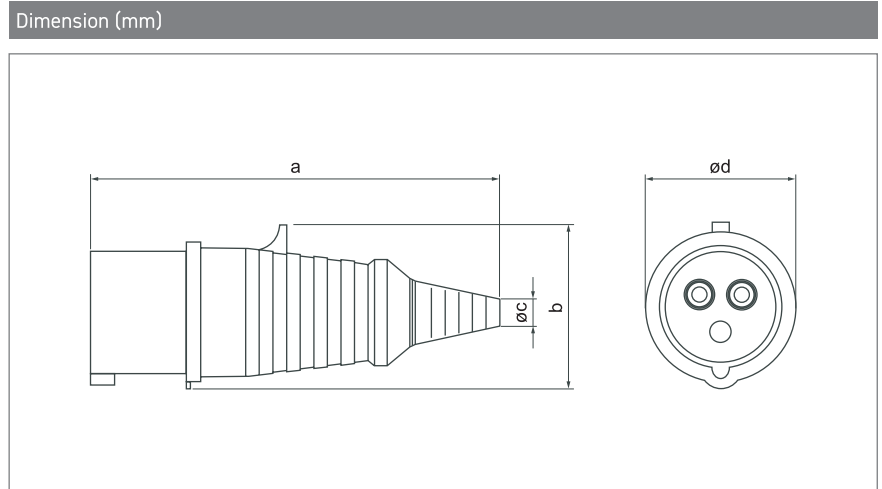

CE RoHS

110V 50 a. 60 Hz	230V 50 a. 60 Hz	400V 50 a. 60 Hz	>50- 250 ---

AMPERE	POLES	110V			230V			400V			>50-250		
		3 pole	4 pole	5 pole	3 pole	4 pole	5 pole	3 pole	4 pole	5 pole	3 pole	4 pole	5 pole
		4h	4h	4h	6h	9h	9h	6h	6h	7h	7h	7h	

- DT013L
- DT023L

IP44 Plugs					
16A	3	DT013L-4	DT013L		
	4			DT014L	
	5			DT015L	
32A	3	DT023L-4	DT023L		
	4			DT024L	
	5			DT025L	

- DT014L
- DT024L

- DT015L
- DT025L

Current	16A			32A			
	Pole	3	4	5	3	4	5
a		145	145	158	167	167	178
b		59	65	72	75	75	78
c		6	6	8	8	8	10
d		51	54	63	64	64	69.5
e							
f							
g							
h							
Cable size (mm²)		1-2.5			2.5-6