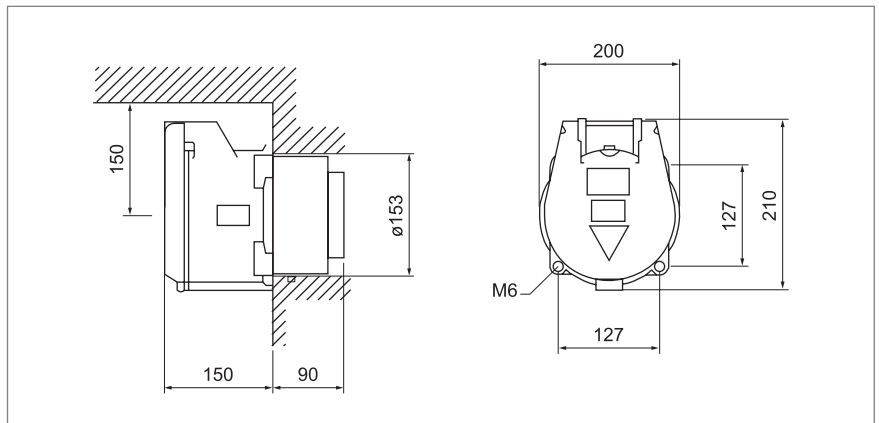

- Socket
- 250A/400A