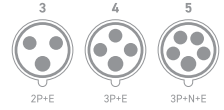

CE RoHS

New

110V 50 a. 60 Hz	230V 50 a. 60 Hz	400V 50 a. 60 Hz	>50-250 ---

AMPERE	POLES	110V			230V			400V			>50-250		
		3 pole	4 pole	5 pole	3 pole	4 pole	5 pole	3 pole	4 pole	5 pole	3 pole	4 pole	5 pole
		4h	4h	4h	6h	9h	9h	6h	6h	7h	7h	7h	

- DTN4332
- DTN4432

IP67 Panel Mounted Socket (Angle)					
63A	3	DTN4332-4	DTN4332		
	4			DTN4342	
	5			DTN4352	
125A	3	DTN4432-4	DTN4432		
	4			DTN4442	
	5			DTN4452	

- DTN4342
- DTN4442

- DTN4352
- DTN4452

Current	63A			125A			
	Pole	3	4	5	3	4	5
a		106	106	106	110	110	110
b		115	115	115	135	135	135
c		66	66	66	47	47	47
d		110	110	110	114	114	114
e		15	15	15	21	21	21
f		85	85	85	91	91	91
g		77	77	77	91	91	91
h		94	94	94	102	102	102
Cable size (mm²)		10~16			25~35