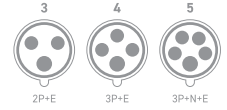

CE RoHS

Description	Ampere	Poles	Type
Watertight and dustproof, with control signal pin.	200	4	DT75241
	200	5	DT75246
☔ IP67	250	4	DT75041
	250	5	DT75131
	400	4	DT75046
	400	5	DT75136

Dimension (mm)

- Socket
- 160A/200A

- Socket
- 250A/400A