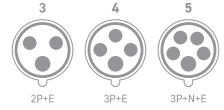

CE RoHS

New

110V 50 a. 60 Hz	230V 50 a. 60 Hz	400V 50 a. 60 Hz	>50-250 ---

AMPERE	POLES	110V			230V			400V			>50-250		
		3 pole	4 pole	5 pole	3 pole	4 pole	5 pole	3 pole	4 pole	5 pole	3 pole	4 pole	5 pole
		4h	4h	4h	6h	9h	9h	6h	6h	7h	7h	7h	

- DTN2331
- DTN2431

IP44 Coupler

Current	Poles	Model	Code	Code	Code
63A	3	DTN2331-4	DTN2331		
	4			DTN2341	
	5			DTN2351	
125A	3	DTN2431-4	DTN2431		
	4			DTN2441	
	5			DTN2451	

- DTN2341
- DTN2441

Dimension (mm)

- DTN2351
- DTN2451

Current	63A			125A		
Pole	3	4	5	3	4	5
a	95	95	95			
b	110	110	110			
c	36.5	36.5	36.5			
d	256	256	256			
e						
f						
g						
h						
Cable size (mm²)	10~16