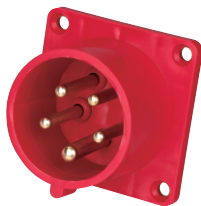

- DT613
- DT623

		IP44 Panel Mounted Plug				
16A	3	DT613				
	4				DT614	
	5				DT615	
32A	3	DT623				
	4				DT624	
	5				DT625	

- DT614
- DT624

- DT615
- DT625

Current	16A			32A		
Pole	3	4	5	3	4	5
a	69	69	69	69	69	69
b	69	69	69	69	69	69
c	56	56	56	56	56	56
d	56	56	56	56	56	56
e	43	43	43	52	52	52
f	43	43	55	55	55	60
g	56	56	56	56	56	60
h						
Cable size (mm ²)	1~2.5			2.5~6		

- DT033
- DT043

IP67 Plugs					
63A	3		DT033		
	4			DT034	
	5			DT035	
125A	3		DT043		
	4			DT044	
	5			DT045	

- DT034
- DT044

- DT035
- DT045

Current	63A			125A		
Pole	3	4	5	3	4	5
a	205	205	205	260	260	260
b	110	110	110	125	125	125
c	75	75	75	87	87	87
d	230	230	230	293	293	293
e	65	65	65	73	73	73
f	16-38	16-38	16-38	30-50	30-50	30-50
g						
h						
Cable size (mm ²)	6-16			16-50		