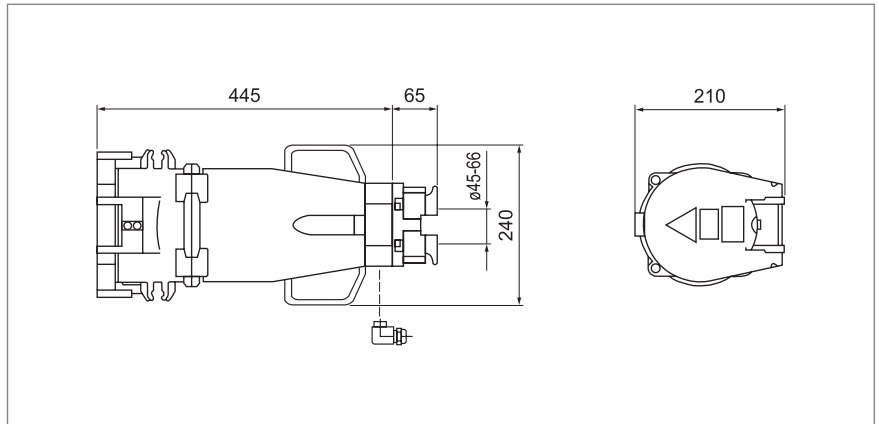

- Coupler
- 250A/400A