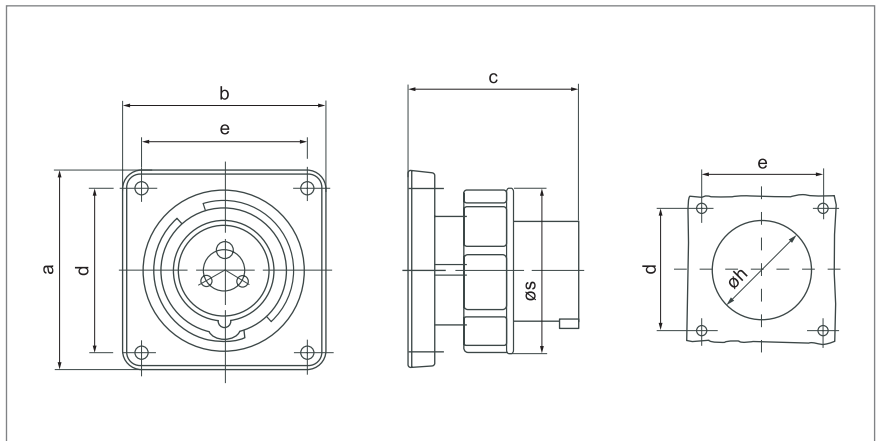

- DT6352
- DT6452

Current	63A			125A		
	Pole 3	Pole 4	Pole 5	Pole 3	Pole 4	Pole 5
a	100	100	100			
b	100	100	100			
c	99	99	99			
d	80	80	80			
e	80	80	80			
f						
g						
h	75	75	75			
Cable size (mm ²)	10~16					