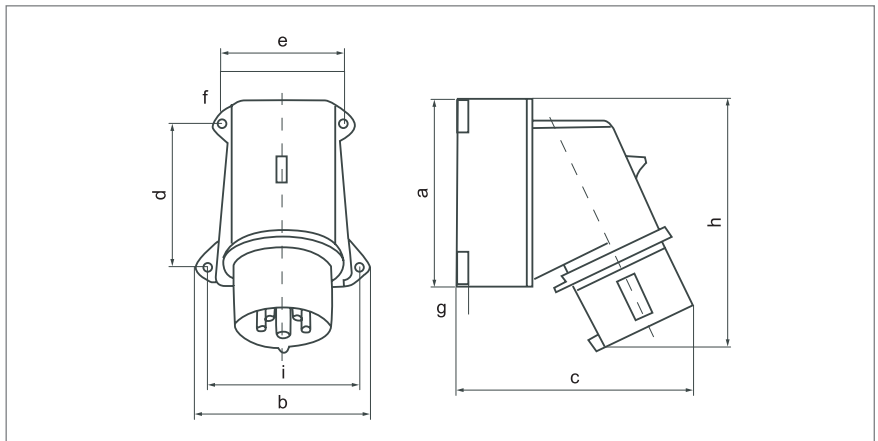

Dimension (mm)

Current	16A			32A			
	Pole	3	4	5	3	4	5
a		95	95	95	120	120	120
b		102	102	102	112	112	112
c		102	122	130	145	145	145
d		64.2	64.2	64.2	90.2	90.2	90.2
e		77.5	77.5	77.5	79	79	79
f		5.5	5.5	5.5	5.5	5.5	5.5
g		5	5	5	5	5	5
h		148.5	148.5	148.5	186	186	186
i		88	88	88	98.5	98.5	98.5
Cable size (mm ²)		1.5-2.5			4-6		