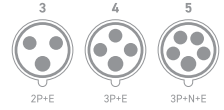

CE RoHS

Description	Ampere	Poles	Type
Watertight and dustproof, with control signal pin.	200	4	DT75201
	200	5	DT75206
♦♦ IP67	250	4	DT75001
	250	5	DT75091
	400	4	DT75006
	400	5	DT75096

Dimension (mm)

- Plugs
- 160A/200A

- Plugs
- 250A/400A