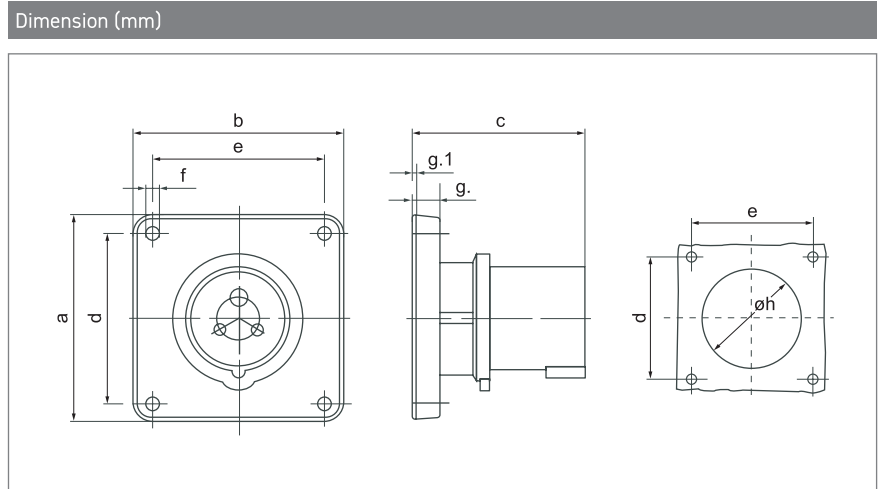

CE RoHS

110V 50 a. 60 Hz	230V 50 a. 60 Hz	400V 50 a. 60 Hz	>50-250 ---

AMPERE	POLES	110V			230V			400V			>50-250		
		3 pole 4h	4 pole 4h	5 pole 4h	3 pole 6h	4 pole 9h	5 pole 9h	3 pole 9h	4 pole 6h	5 pole 6h	3 pole 7h	4 pole 7h	5 pole 7h

- DT6131
- DT6231

IP44 Panel Mounted Plug

Current	Poles	DT6131-4	DT6131	DT6141	DT6151
16A	3	DT6131-4	DT6131		
	4			DT6141	
	5				DT6151
32A	3	DT6231-4	DT6231		
	4			DT6241	
	5				DT6251

- DT6141
- DT6241

- DT6151
- DT6251

Current	16A			32A			
	Pole	3	4	5	3	4	5
a	75	75	75	75	75	75	
b	75	75	75	75	75	75	
c	65	65	65	73	73	73	
d	60	60	60	60	60	60	
e	60	60	60	60	60	60	
f							
g							
h	50	50	50	50	50	50	
Cable size (mm²)		1.5~2.5			4~6