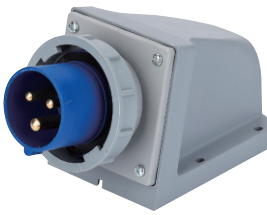

CE RoHS

110V 50 a. 60 Hz	230V 50 a. 60 Hz	400V 50 a. 60 Hz	>50-250 ---

AMPERE	POLES	110V			230V			400V			>50-250		
		3 pole 4h	4 pole 4h	5 pole 4h	3 pole 6h	4 pole 9h	5 pole 9h	3 pole 9h	4 pole 6h	5 pole 6h	3 pole 7h	4 pole 7h	5 pole 7h

- DT5132
- DT5232