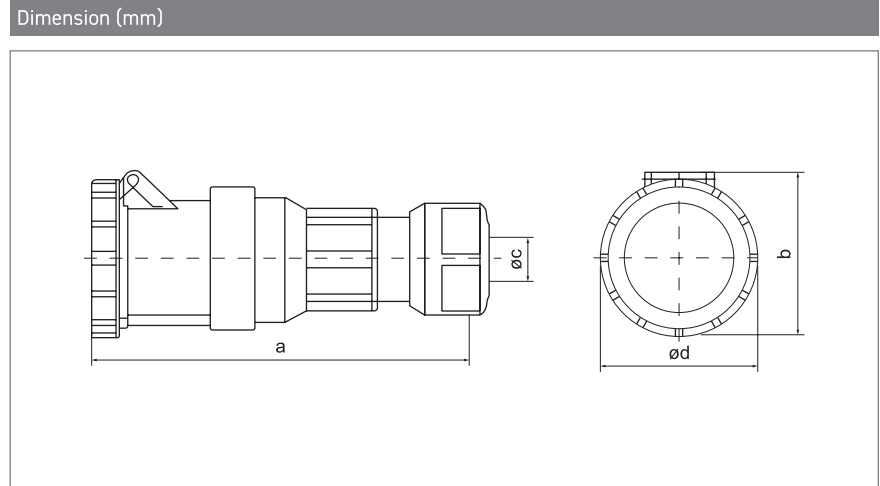

IP67 Coupler							
63A	3	DT2332-4	DT2332				
	4				DT2342		
	5				DT2352		
125A	3	DT2432-4	DT2432				
	4				DT2442		
	5				DT2452		

- DT2342
- DT2442