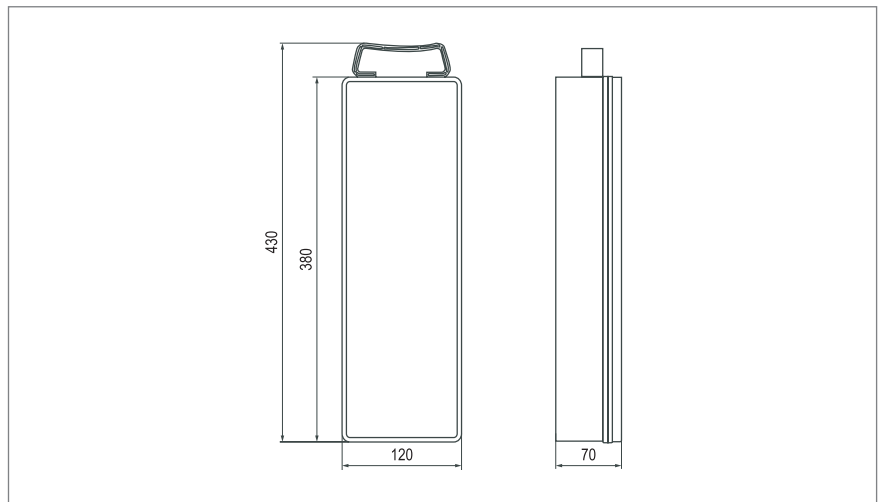

■ Protection degree: IEC60529 IP44 IP67

Dimension (mm)

■ **DT1805**

■ **DT1805C**

■ **DT1805B**

CE RoHS

- Executive standard: DIN VDE0623 IEC60309-2
- Protection degree: IEC60529 IP44 IP67

Dimension (mm)