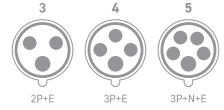

- DTN3142
- DTN3242

- DTN3152
- DTN3252

Current	16A			32A		
	Pole 3	Pole 4	Pole 5	Pole 3	Pole 4	Pole 5
a	87	87	87.5	108	108	109
b	77	82	95	100	100	110
c	30.5	30.5	31	38.5	38.5	39
d	80.5	88.5	96	98	98	105
e	2	1.5	7	10	10	13.5
f						
g						
h						
Cable size (mm ²)	1.5~2.5			4~6		