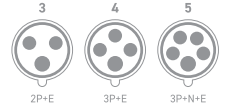

- DT213L
- DT223L

IP44 Coupler

Current	Poles	3 Pole	4 Pole	5 Pole
16A	3	DT213L-4	DT213L	
	4			DT214L
	5			DT215L
32A	3	DT223L-4	DT223L	
	4			DT224L
	5			DT225L

- DT214L
- DT224L

- DT215L
- DT225L

Current	16A			32A		
	3 Pole	4 Pole	5 Pole	3 Pole	4 Pole	5 Pole
a	158	158	174	184	184	195
b	70	74	83	83	83	94
c	6	6	8	8	8	10
d						
e						
f						
g						
h						
Cable size (mm ²)	1-2.5			2.5-6		