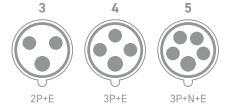

Dimension (mm)

Current	63A			125A		
Pole	3	4	5	3	4	5
a	171	171	171			
b	157	157	157			
c	181	181	181			
d	133	133	133			
e	108	108	108			
f	6	6	6			
g	5	5	5			
h	247	247	247			
i	136	136	136			
Cable size (mm ²)	10~16					