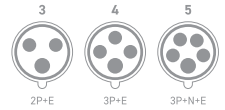

A

Industrial Plugs and Sockets

CE RoHS

New

110V 50 a. 60 Hz	230V 50 a. 60 Hz	400V 50 a. 60 Hz	>50-250 ---

AMPERE	POLES	3 pole 4h	4 pole 4h	5 pole 4h	3 pole 6h	4 pole 9h	5 pole 9h	3 pole 9h	4 pole 6h	5 pole 6h	3 pole 7h	4 pole 7h	5 pole 7h

- DTN3131
- DTN3231

- DTN3141
- DTN3241

- DTN3151
- DTN3251

IP44 Panel Mounted Socket

Current	Poles	Socket Model	Plug Model	Plug Model	Plug Model
16A	3	DTN3131-4	DTN3131		
	4			DTN3141	
	5			DTN3151	
32A	3	DTN3231-4	DTN3231		
	4			DTN3241	
	5			DTN3251	

Dimension (mm)

Current	16A			32A		
Pole	3	4	5	3	4	5
a	82	82	82.5	100	100	100
b	60	68	75	72	72	75
c	30.5	30.5	31	38.5	38.5	39
d	90	96	99	101	101	108.5
e	12.7	21	23.5	22.5	22.5	22.5
f						
g						
h						
Cable size (mm²)	1~2.5			4~6