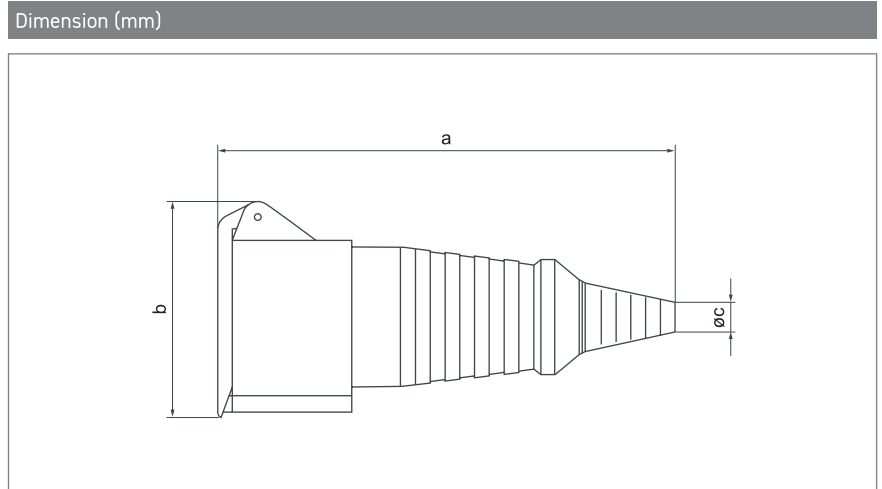

- DT213L
- DT223L

IP44 Coupler

Current	Poles	3 Pole	4 Pole	5 Pole
16A	3	DT213L-4	DT213L	
	4			DT214L
	5			DT215L
32A	3	DT223L-4	DT223L	
	4			DT224L
	5			DT225L

- DT214L
- DT224L

- DT215L
- DT225L

Current	16A			32A		
	3 Pole	4 Pole	5 Pole	3 Pole	4 Pole	5 Pole
a	158	158	174	184	184	195
b	70	74	83	83	83	94
c	6	6	8	8	8	10
d						
e						
f						
g						
h						
Cable size (mm ²)	1-2.5			2.5-6		