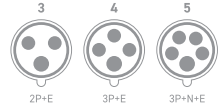

CE RoHS

Description	Ampere	Poles	Type
Watertight and dustproof, with control signal pin.	200	4	DT75211
	200	5	DT75216
☔ IP67	250	4	DT75011
	250	5	DT75101
	400	4	DT75016
	400	5	DT75106

Dimension (mm)

- Coupler
- 160A/200A

- Coupler
- 250A/400A