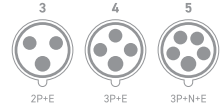

- DT2332
- DT2432

IP67 Coupler							
63A	3	DT2332-4	DT2332				
	4				DT2342		
	5				DT2352		
125A	3	DT2432-4	DT2432				
	4				DT2442		
	5				DT2452		

- DT2342
- DT2442

- DT2352
- DT2452

Current	63A			125A		
Pole	3	4	5	3	4	5
a	261	261	261	305	305	305
b	114	114	114	130	130	130
c	30	30	30	44,5	44,5	44,5
d	112	112	112	122	122	122
e						
f						
g						
h						
Cable size (mm ²)	10-16			16-50		