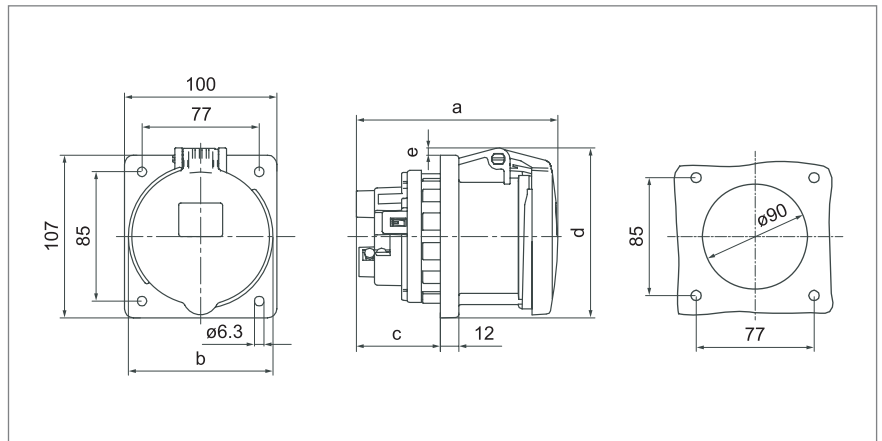

CE RoHS

New

- DTN3331
- DTN3431

- DTN3341
- DTN3441

- DTN3351
- DTN3451

110V 50 a. 60 Hz	230V 50 a. 60 Hz	400V 50 a. 60 Hz	>50-250 ---

AMPERE	POLES	110V			230V			400V			>50-250		
		3 pole	4 pole	5 pole	3 pole	4 pole	5 pole	3 pole	4 pole	5 pole	3 pole	4 pole	5 pole
		4h	4h	4h	6h	9h	9h	6h	6h	7h	7h	7h	

IP44 Panel Mounted Socket

Current	Poles	Model	Socket Type	Terminal
63A	3	DTN3331-4	DTN3331	
	4			DTN3341
	5			DTN3351
125A	3	DTN3431-4	DTN3431	
	4			DTN3441
	5			DTN3451

Dimension (mm)

Current	63A			125A		
Pole	3	4	5	3	4	5
a	132	132	132			
b	95	95	95			
c	55	55	55			
d	112	112	112			
e	5	5	5			
f						
g						
h						
Cable size (mm²)	10~16