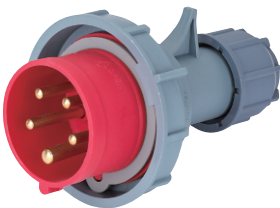

- DT0132
- DT0232

IP67 Plugs					
16A	3	DT0132-4	DT0132		
	4			DT0142	
	5			DT0152	
32A	3	DT0232-4	DT0232		
	4			DT0242	
	5			DT0252	

- DT0142
- DT0242

Dimension (mm)

- DT0152
- DT0252

Current	16A			32A		
Pole	3	4	5	3	4	5
a	118	128	140	158	158	163
b	82	82	87	100	100	100
c						
d	6-15	6-15	8-16	10-20	10-20	10-20
e	42	42	46	54	54	54
f						
g						
h						
Cable size (mm ²)	1.5~2.5			4~6		