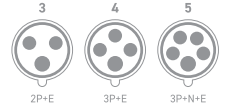

Current	16A			32A		
	3 Pole	4 Pole	5 Pole	3 Pole	4 Pole	5 Pole
a	133	139	145	162	170	180
b	78	84	92	96	96	102
c	6-15	6-15	8-16	10-20	10-20	10-20
d						
e	42	42	46	54	54	54
f						
g						
h						
Cable size (mm ²)	1.5~2.5			4~6		