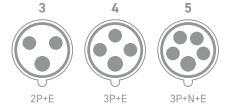

CE RoHS

New

110V
50 a. 60 Hz

230V
50 a. 60 Hz

400V
50 a. 60 Hz

>50-250

AMPERE	POLES	110V			230V			400V			>50-250		
		3 pole	4 pole	5 pole	3 pole	4 pole	5 pole	3 pole	4 pole	5 pole	3 pole	4 pole	5 pole
		4h	4h	4h	6h	9h	9h	9h	6h	6h	7h	7h	7h

- DTN3132
- DTN3232

IP67 Panel Mounted Socket

Current	Poles	Socket Model	Plug Model	Plug Model	Plug Model
16A	3	DTN3132-4	DTN3132		
	4			DTN3142	
	5			DTN3152	
32A	3	DTN3232-4	DTN3232		
	4			DTN3242	
	5			DTN3252	

- DTN3142
- DTN3242

- DTN3152
- DTN3252

Current	16A			32A		
	Pole 3	Pole 4	Pole 5	Pole 3	Pole 4	Pole 5
a	87	87	87.5	108	108	109
b	77	82	95	100	100	110
c	30.5	30.5	31	38.5	38.5	39
d	80.5	88.5	96	98	98	105
e	2	1.5	7	10	10	13.5
f						
g						
h						
Cable size (mm²)	1.5~2.5			4~6