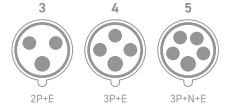

- DT6151
- DT6251

Current	16A			32A			
	Pole	3	4	5	3	4	5
a	75	75	75	75	75	75	
b	75	75	75	75	75	75	
c	65	65	65	73	73	73	
d	60	60	60	60	60	60	
e	60	60	60	60	60	60	
f							
g							
h	50	50	50	50	50	50	
Cable size (mm ²)		1.5~2.5			4~6		