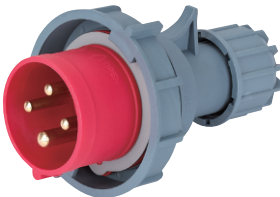

- DT0132
- DT0232

IP67 Plugs					
16A	3	DT0132-4	DT0132		
	4			DT0142	
	5			DT0152	
32A	3	DT0232-4	DT0232		
	4			DT0242	
	5			DT0252	

- DT0142
- DT0242

Dimension (mm)

- DT0152
- DT0252

Current	16A			32A		
Pole	3	4	5	3	4	5
a	118	128	140	158	158	163
b	82	82	87	100	100	100
c						
d	6-15	6-15	8-16	10-20	10-20	10-20
e	42	42	46	54	54	54
f						
g						
h						
Cable size (mm ²)	1.5~2.5			4~6		