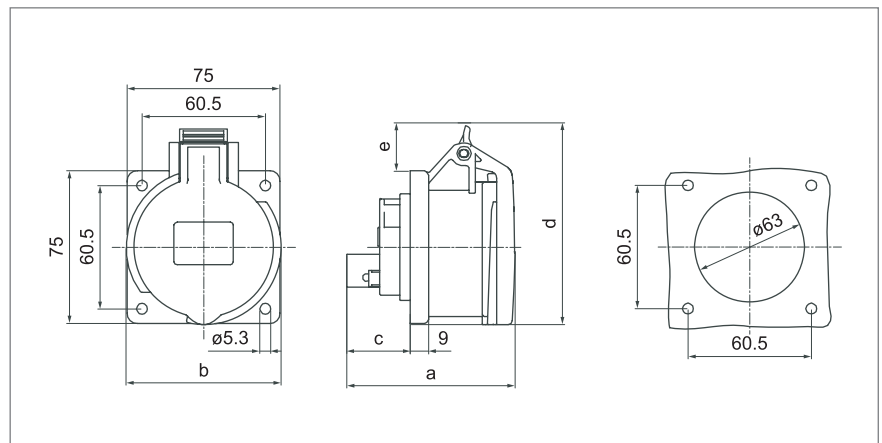

Dimension (mm)

Current	16A			32A		
Pole	3	4	5	3	4	5
a	82	82	82.5	100	100	100
b	60	68	75	72	72	75
c	30.5	30.5	31	38.5	38.5	39
d	90	96	99	101	101	108.5
e	12.7	21	23.5	22.5	22.5	22.5
f						
g						
h						
Cable size (mm ²)	1~2.5			4~6		