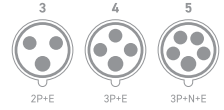

Current	63A			125A		
Pole	3	4	5	3	4	5
a	175	175	175	190	190	190
b	170	170	170	260	260	260
c	230	230	230	330	330	330
d	118	118	118	160	160	160
e	136	136	136	240	240	240
f	104	104	104	140	140	140
g						
h						
Cable size (mm ²)	10-16			16-50		