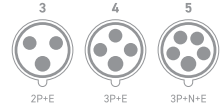

- DTN5152
- DTN5252

Current	16A			32A		
	3	4	5	3	4	5
a	95	95	95	120	120	120
b	102	102	102	112	112	112
c	102	102	130	145	145	145
d	64.2	64.2	64.2	90.2	90.2	90.2
e	77.5	77.5	77.5	79	79	79
f	5.5	5.5	5.5	5.5	5.5	5.5
g	5	5	5	5	5	5
h	148.5	148.5	148.5	186	186	186
i	88	88	88	98.5	98.5	98.5
Cable size (mm ²)	1.5-2.5			4-6		