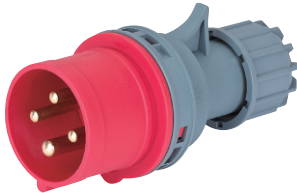

- DT0131
- DT0231

IP44 Plugs

Current	Poles	DT0131-4	DT0131	DT0141	DT0151
16A	3				
	4			DT0141	
	5				DT0151
32A	3	DT0231-4	DT0231		
	4			DT0241	
	5				DT0251

- DT0141
- DT0241

Dimension (mm)

- DT0151
- DT0251