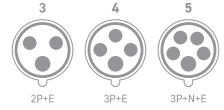

- DT0342
- DT0442

- DT0352
- DT0452

Current	63A			125A		
Pole	3	4	5	3	4	5
a	240	240	240	295	295	295
b	115	115	115	126	126	126
c	30	30	30	44.5	44.5	44.5
d						
e						
f						
g						
h						
Cable size (mm ²)	10-16			16-50		