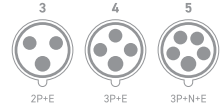

Dimension (mm)

Current	16A			32A			
	Pole	3	4	5	3	4	5
a		95	95	95	120	120	120
b		102	102	102	112	112	112
c		102	122	130	145	145	145
d		64.2	64.2	64.2	90.2	90.2	90.2
e		77.5	77.5	77.5	79	79	79
f		5.5	5.5	5.5	5.5	5.5	5.5
g		5	5	5	5	5	5
h		148.5	148.5	148.5	186	186	186
i		88	88	88	98.5	98.5	98.5
Cable size (mm ²)		1.5-2.5			4-6		