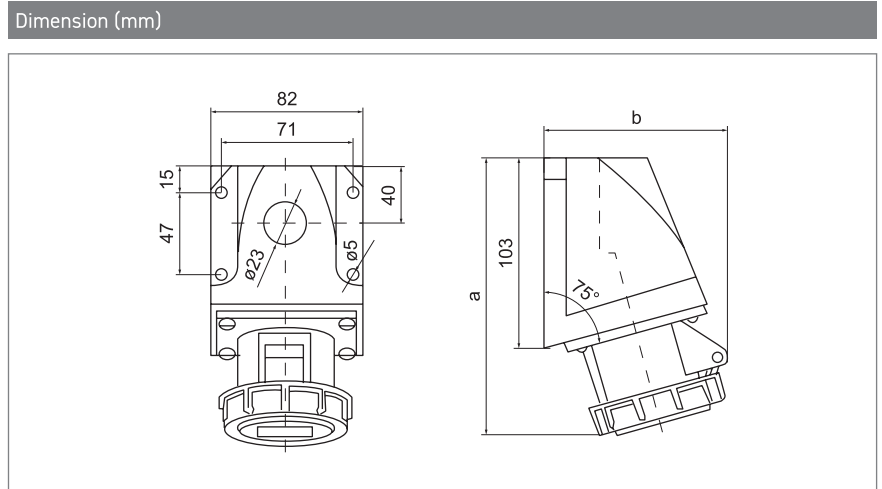

- DT1132
- DT1232

IP67 Wall Mounted Socket

Current	Pole	DT1132-4	DT1132	DT1142	DT1152
16A	3				
	4				
	5				
32A	3				
	4				
	5				

- DT1142
- DT1242

- DT1152
- DT1252

Current	16A			32A		
Pole	3	4	5	3	4	5
a	151	155	153	165	165	166
b	96	98	103	107	107	109
c						
d						
e						
f						
g						
h						
Cable size (mm ²)	1.5~2.5			4~6		