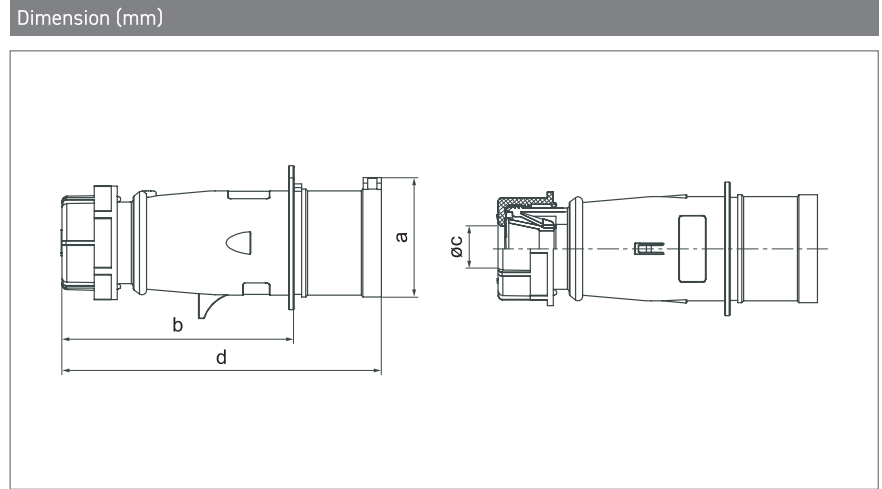

- DTN0131
- DTN0231

IP44 Plugs

Current	Poles	DTN0131-4	DTN0131	DTN0141	DTN0151
16A	3				
	4				
	5				
32A	3	DTN0231-4	DTN0231		
	4			DTN0241	
	5			DTN0251	

- DTN0141
- DTN0241

- DTN0151
- DTN0251

Current	16A			32A		
Pole	3	4	5	3	4	5
a	47	53.5	60	63	63	70
b	96.5	100	103	121	121	121
c	17	17	17	24	24	24
d	133	136	140	167	167	167
e						
f						
g						
h						
Cable size (mm ²)	1.5~2.5			4~6		