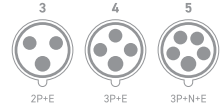

Current	16A			32A		
	3 Pole	4 Pole	5 Pole	3 Pole	4 Pole	5 Pole
a	104	110	115	115	115	120
b	80	80	80	80	80	80
c	60.5	60.5	60.5	60.5	60.5	60.5
d	50	50	50	50	50	50
e	70	70	70	70	70	70
f						
g						
h	170	180	185	190	190	195
Cable size (mm ²)	1.5~2.5			4~6		