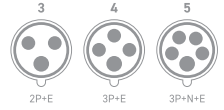

- DTN1341
- DTN1441

- DTN1351
- DTN1451

Current	63A			125A		
Pole	3	4	5	3	4	5
a	130	130	130			
b	105	105	105			
c	77	77	77			
d	90	90	90			
e	90	90	90			
f						
g						
h	275	275	275			
Cable size (mm ²)	10~16					