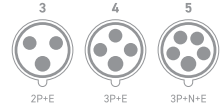

- DT5131
- DT5231

IP44 Wall Mounted Plug

Current	Poles	DT5131-4	DT5131	DT5141	DT5151
16A	3				
	4				
	5				
32A	3	DT5231-4	DT5231		
	4			DT5241	
	5			DT5251	

- DT5141
- DT5241

- DT5151
- DT5251

Current	16A			32A		
Pole	3	4	5	3	4	5
a	133	133	133	143	143	143
b	81	81	81	81	81	81
c						
d						
e						
f						
g						
h						
Cable size (mm ²)	1.5~2.5			4~6		