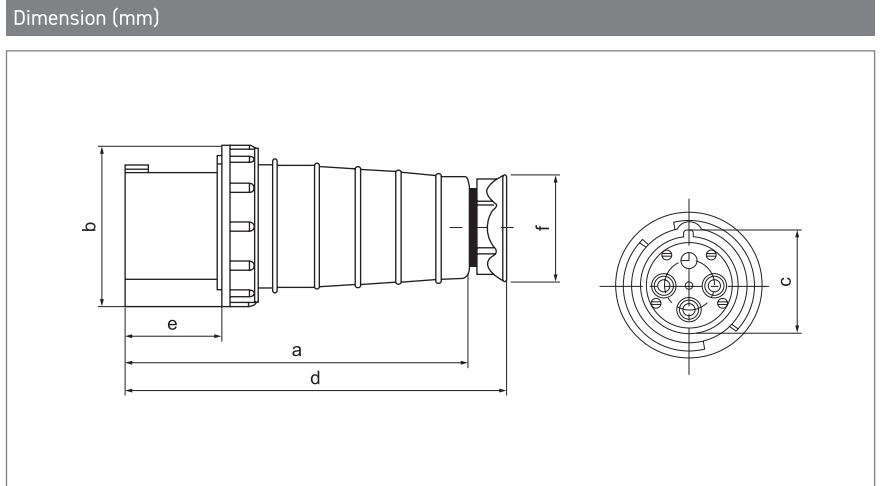

- DT033
- DT043

IP67 Plugs					
63A	3		DT033		
	4			DT034	
	5			DT035	
125A	3		DT043		
	4			DT044	
	5			DT045	

- DT034
- DT044

- DT035
- DT045

Current	63A			125A		
Pole	3	4	5	3	4	5
a	205	205	205	260	260	260
b	110	110	110	125	125	125
c	75	75	75	87	87	87
d	230	230	230	293	293	293
e	65	65	65	73	73	73
f	16-38	16-38	16-38	30-50	30-50	30-50
g						
h						
Cable size (mm ²)	6-16			16-50		