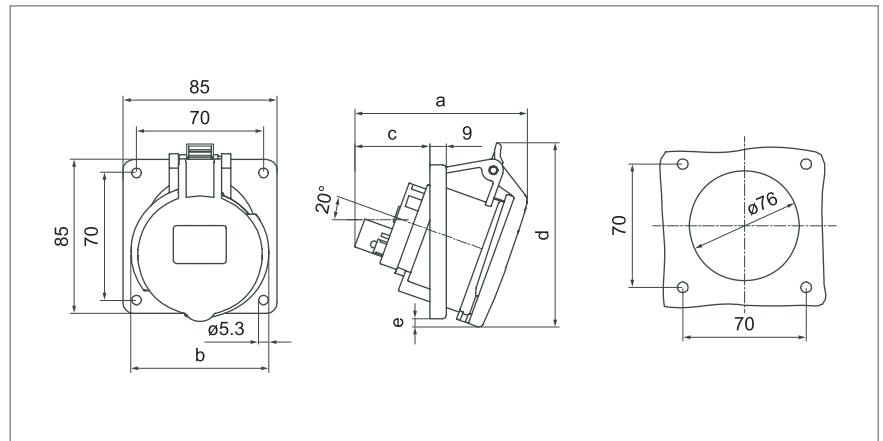

Dimension (mm)