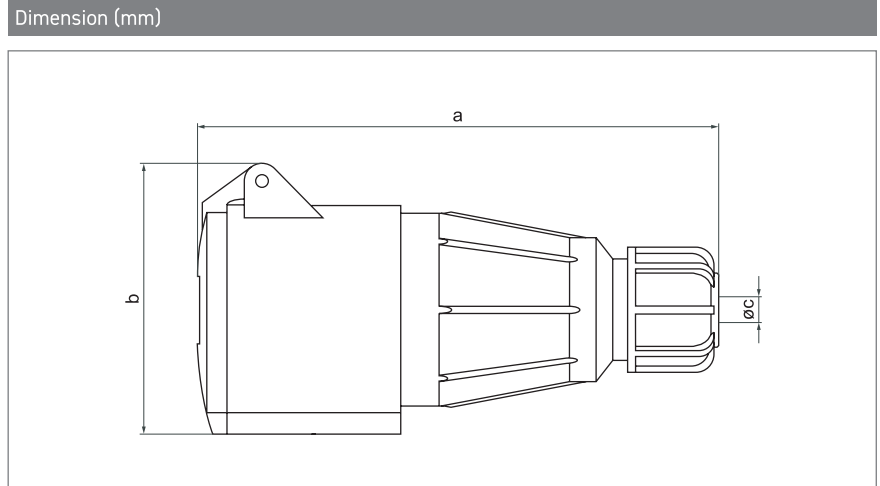

- DT213S
- DT223S

IP44 Coupler					
16A	3	DT213S-4	DT213S		
	4			DT214S	
	5			DT215S	
32A	3	DT223S-4	DT223S		
	4			DT224S	
	5			DT225S	

- DT214S
- DT224S

- DT215S
- DT225S

Current	16A			32A		
Pole	3	4	5	3	4	5
a	133	133	146	156	156	160
b	70	74	83	83	83	94
c	6	6	8	8	8	8
d						
e						
f						
g						
h						
Cable size (mm ²)	1~2.5			2.5~6		