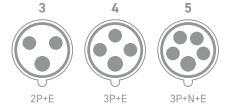

- DTN6352
- DTN6452

Current	63A			125A		
	3	4	5	3	4	5
a	110	110	110			
b	106	106	106			
c	86	86	86			
d	90	90	90			
e	90	90	90			
f	5.5	5.5	5.5			
g	12	12	12			
h	73	73	73			
s	113	113	113			
Cable size (mm ²)	10~16					